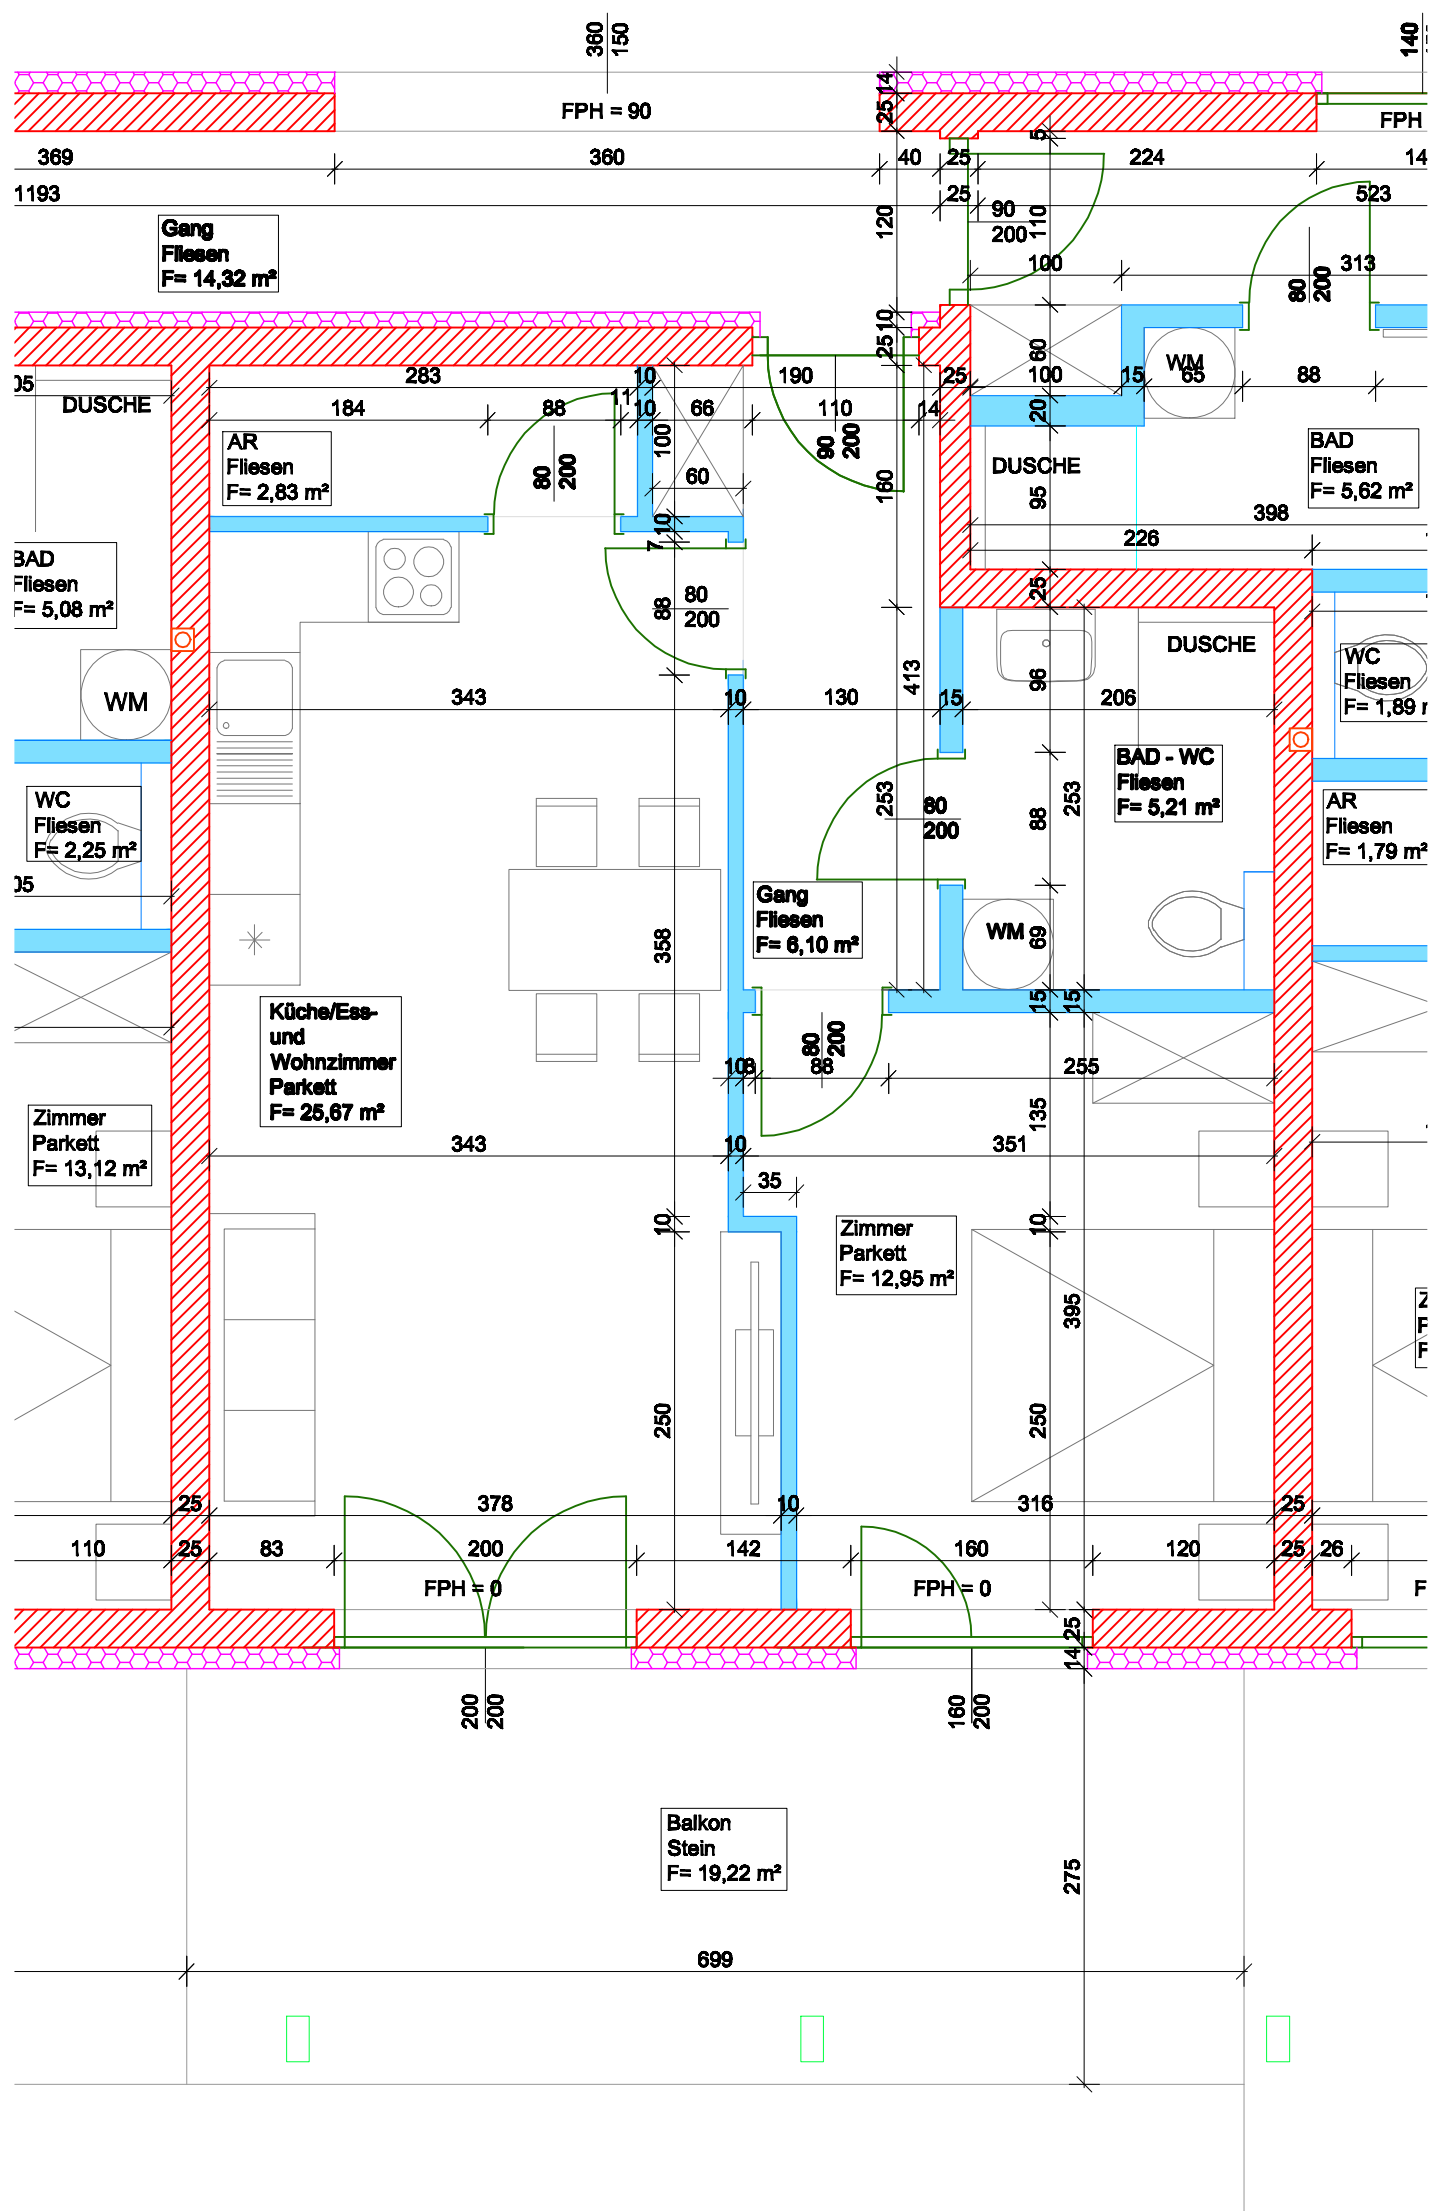

# 1.OG - TOP 11

52,95m<sup>2</sup>

Top 11  
27.02.2023  
M 1:50

Margarethengasse 3  
8570 Voitsberg

RSF - Anlagen  
8054 Graz, Kärntner Strasse 469  
Tel.: 0316/28 59 09 - Fax: DW -10  
office@rsf-anlagen.at