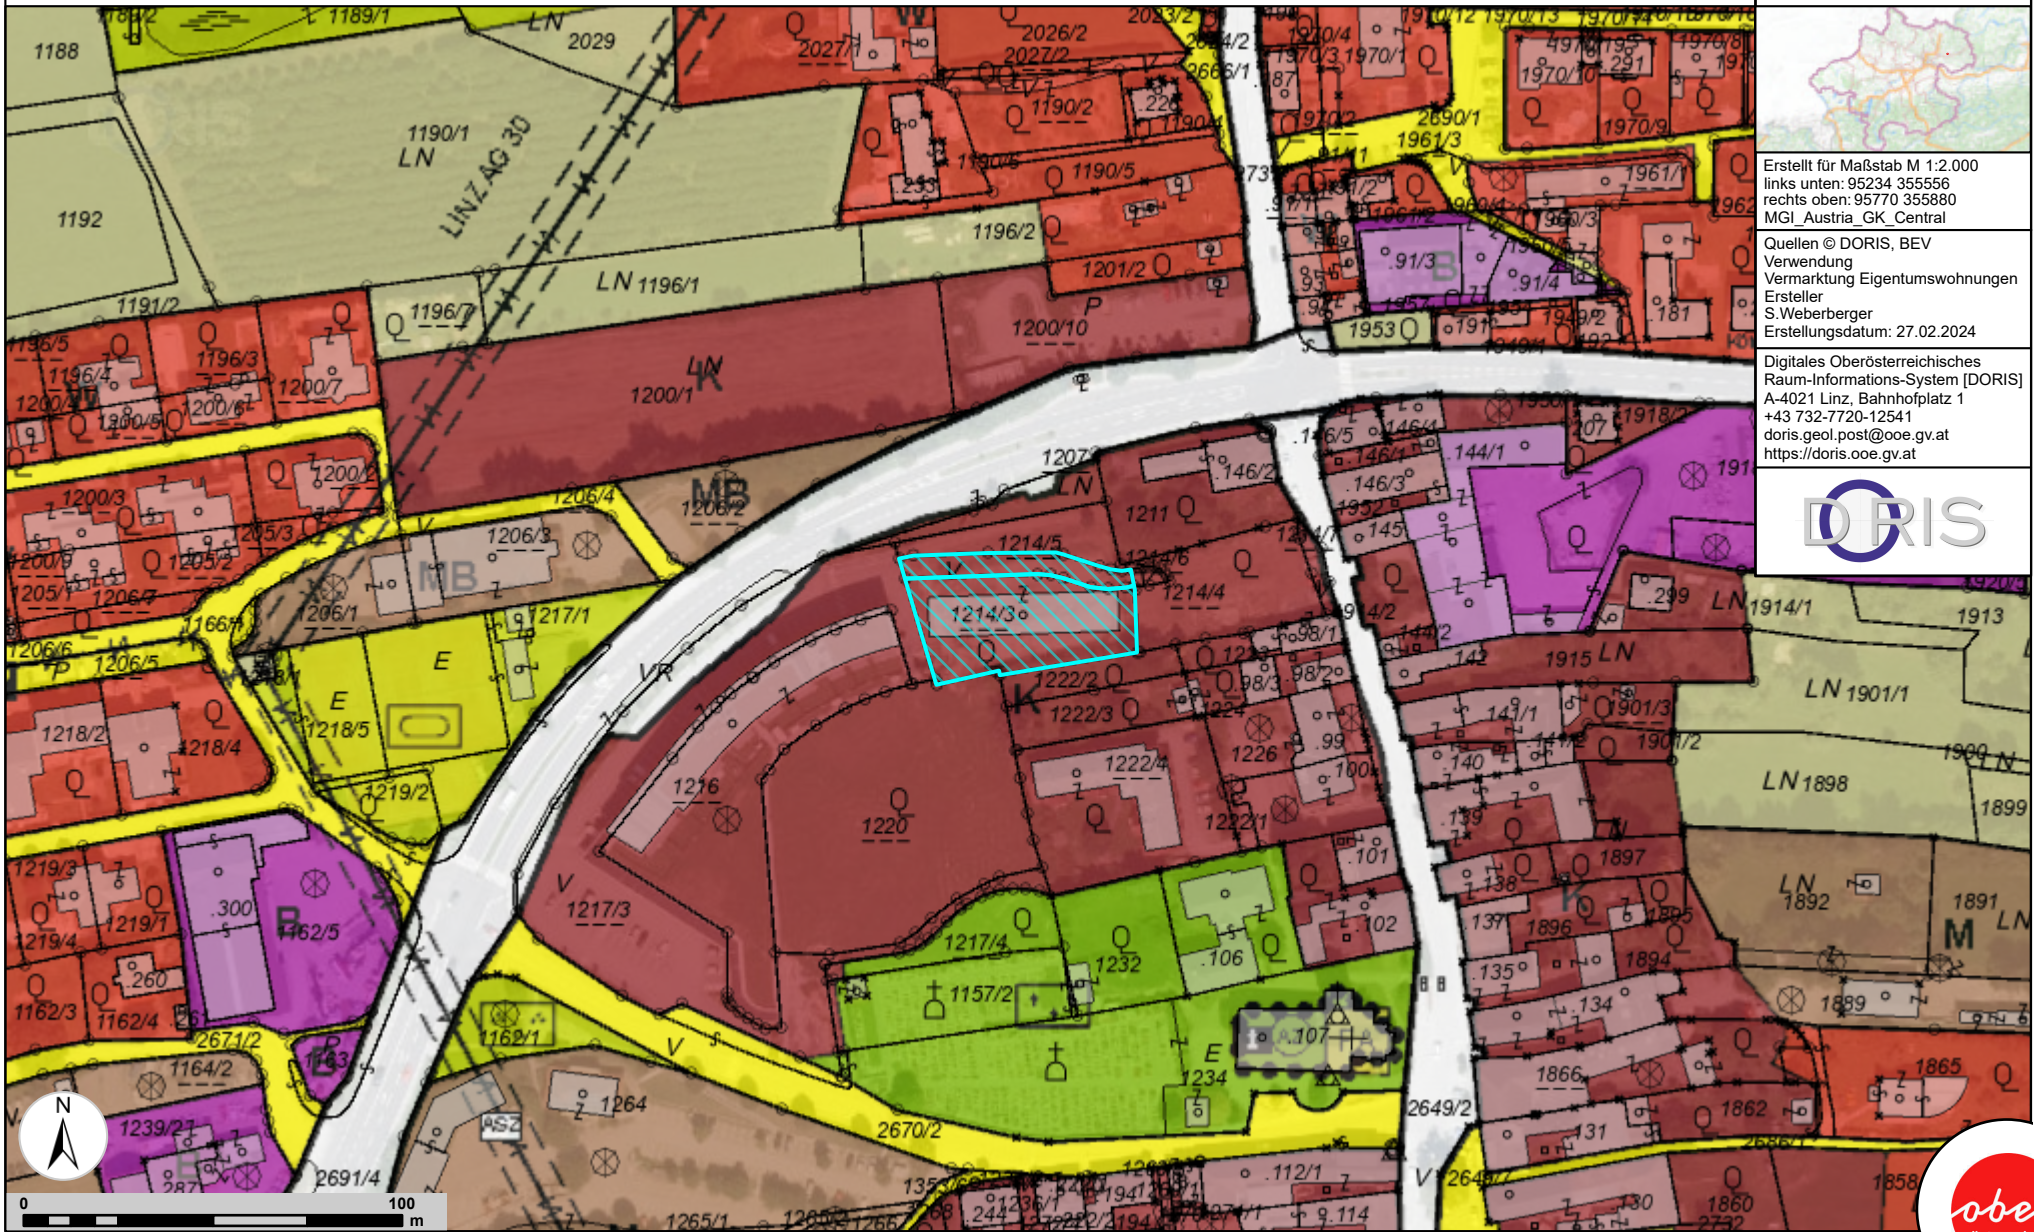

ZUHAUSE IN TRAGWEIN - KG: 41113 EZ: 877 - Eigentumswohnungen

Erstellt für Maßstab M 1:2.000
links unten: 95234 355556
rechts oben: 95770 355880
MGI_Austria_GK_Central

Quellen © DORIS, BEV
Verwendung
Vermarktung Eigentumswohnungen
Ersteller
S.Weberberger
Erstellungsdatum: 27.02.2024