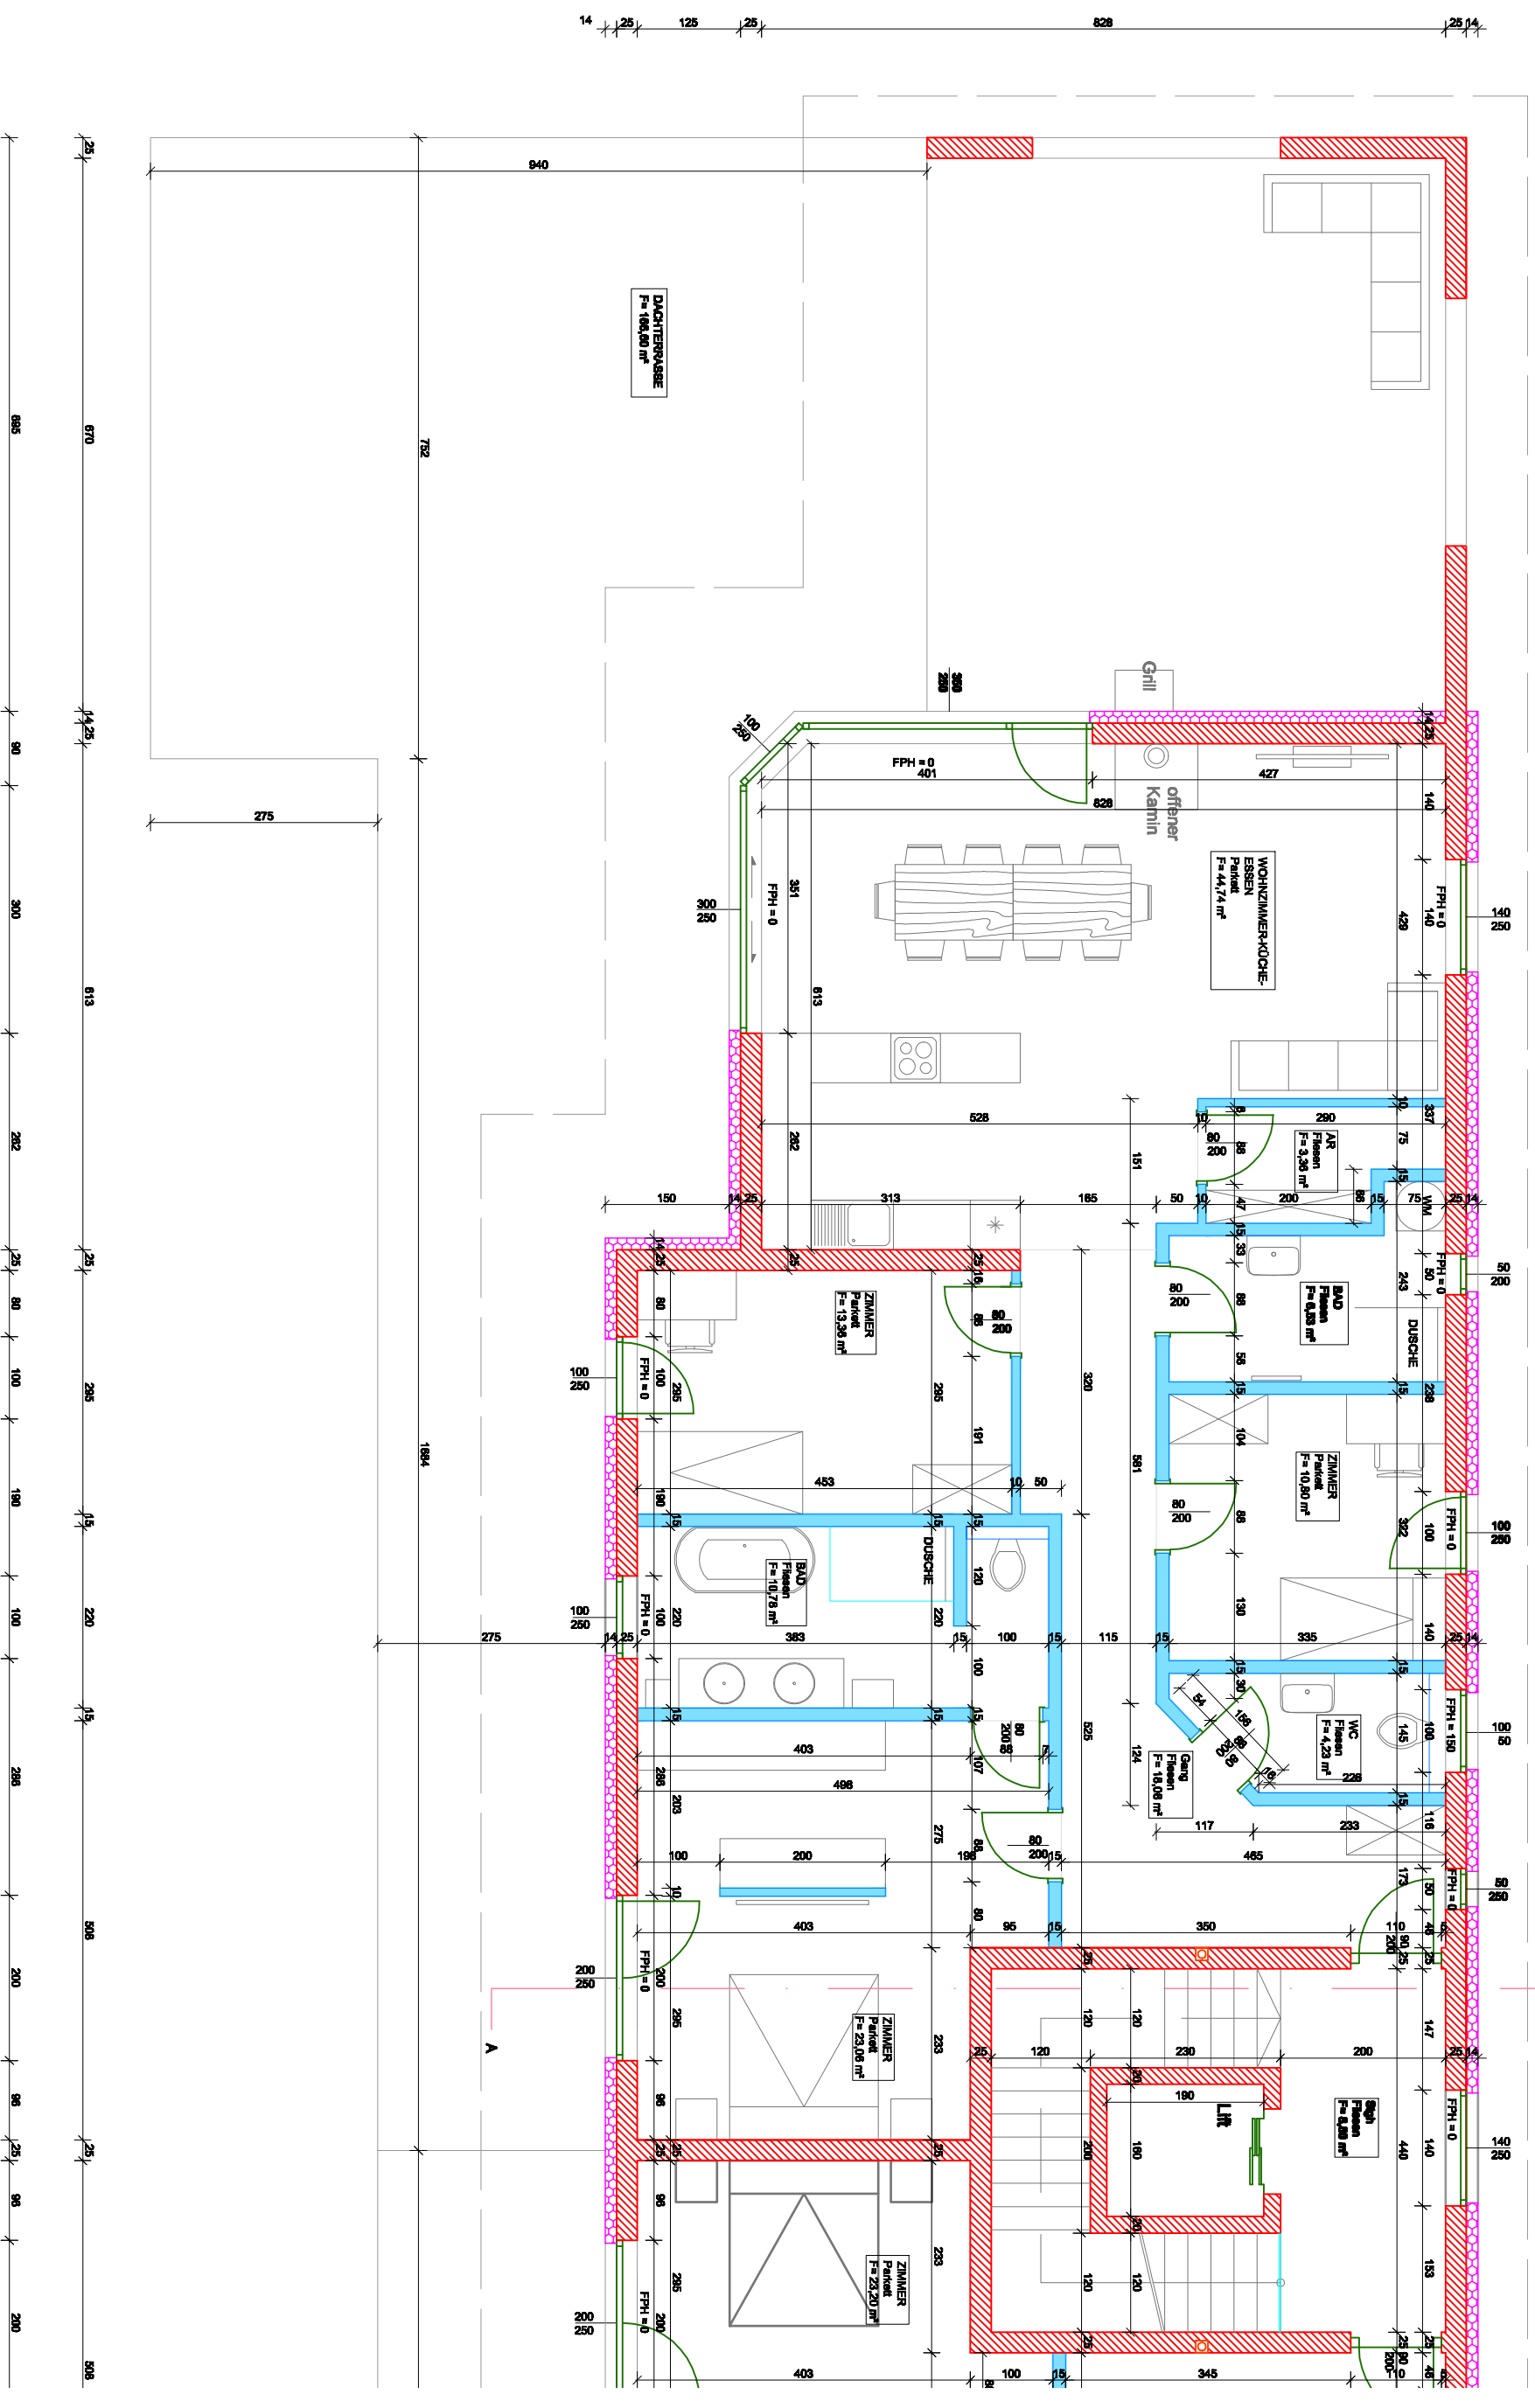

DG - TOP 13
135,20 m²

Top 13
27.02.2023
M 1:80

Margarethengasse 3
8570 Voitsberg

RSF - Anlagen
8054 Graz, Kärntner Strasse 4
Tel.: 0316/28 59 09 - Fax: DW
office@rsf-anlagen.at