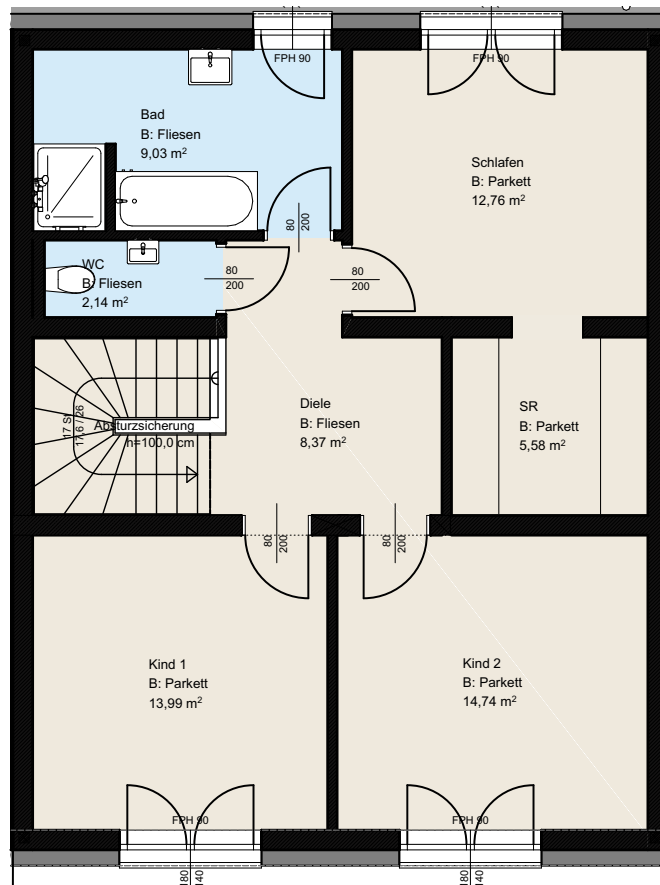

# TOP 04 - ERDGESCHOSS

5 Zimmer  
gesamte Wohnfläche  
Terrasse  
Eigengarten  
Grundstücksfläche

138,21 m<sup>2</sup>  
24,29 m<sup>2</sup>  
69,28 m<sup>2</sup>  
190,80 m<sup>2</sup>

# TOP 04 - OBERGESCHOSS

5 Zimmer  
gesamte Wohnfläche  
Terrasse  
Eigengarten  
Grundstücksfläche

138,21 m<sup>2</sup>  
24,29 m<sup>2</sup>  
69,28 m<sup>2</sup>  
190,80 m<sup>2</sup>