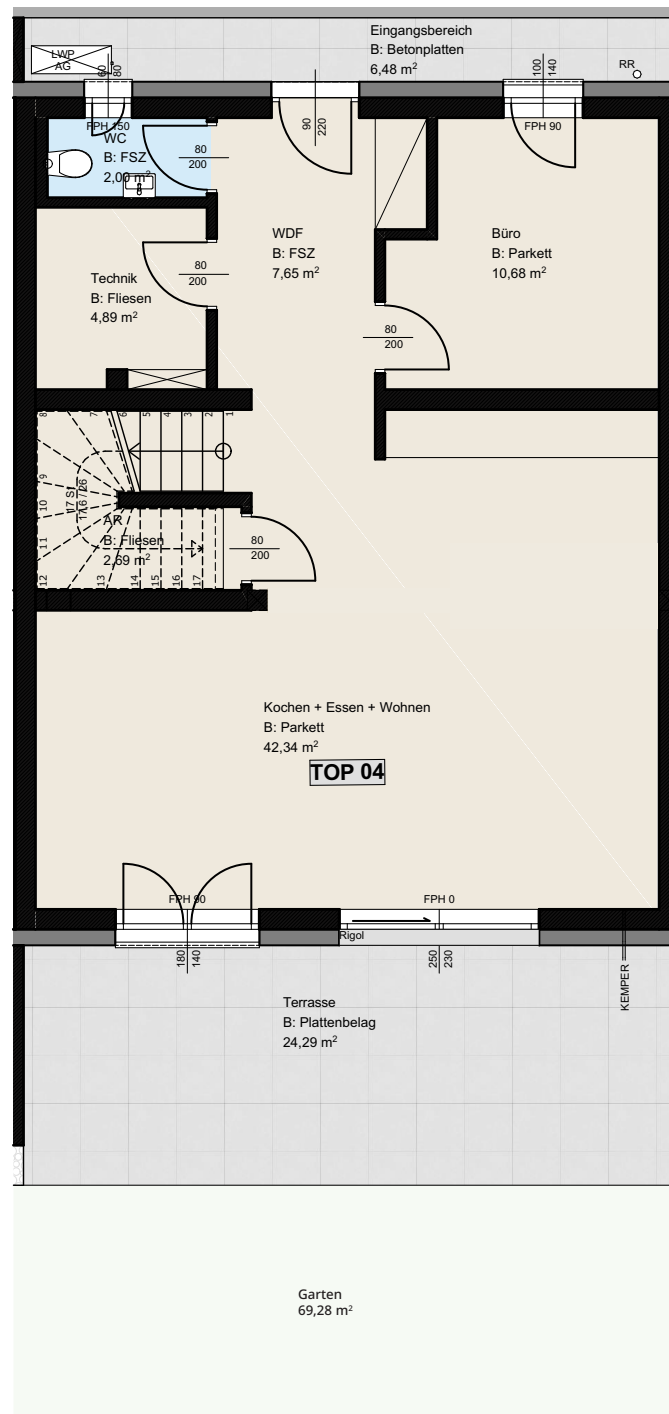

# TOP 04 - ERDGESCHOSS

5 Zimmer  
gesamte Wohnfläche  
Terrasse  
Eigengarten  
Grundstücksfläche

138,21 m<sup>2</sup>  
24,29 m<sup>2</sup>  
69,28 m<sup>2</sup>  
190,80 m<sup>2</sup>

# TOP 04 - OBERGESCHOSS

5 Zimmer  
gesamte Wohnfläche  
Terrasse  
Eigengarten  
Grundstücksfläche

138,21 m<sup>2</sup>  
24,29 m<sup>2</sup>  
69,28 m<sup>2</sup>  
190,80 m<sup>2</sup>