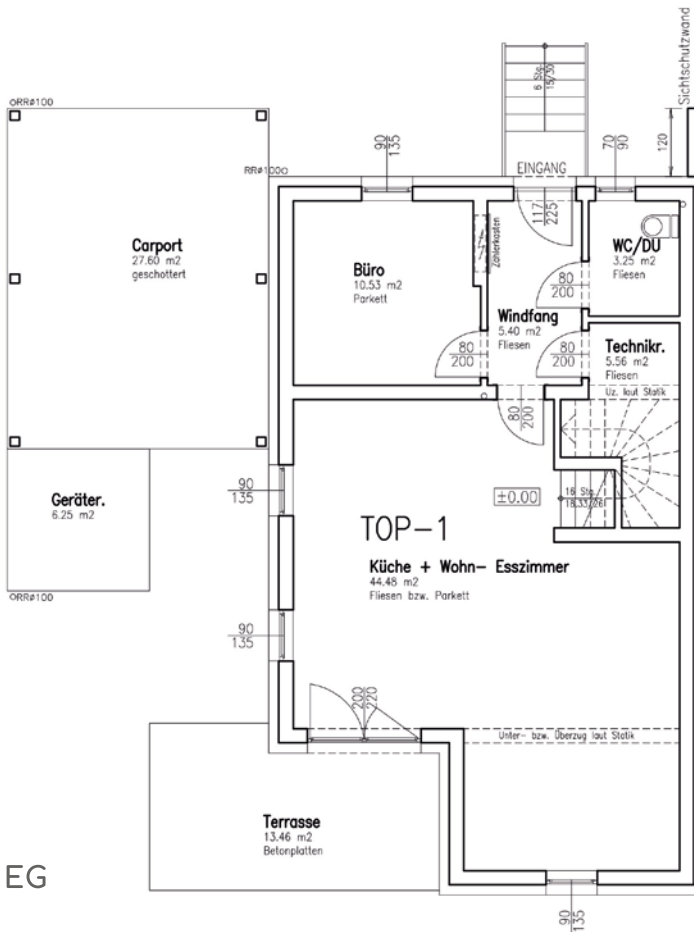

# Innenräume

Renderings: Einrichtungsvorschläge

Wohn-/Essbereich mit Terrassenzugang (EG)

Schlafzimmer

Badezimmer

- 120 m<sup>2</sup> Wohnfläche auf 2 Etagen
- 334 bis 492 m<sup>2</sup> Grundfläche
- moderne, massive Bauweise
- Garten und Terrasse
- 2 Stellplätze, optional mit Carport

# Grundrisse und Lageplan

OG