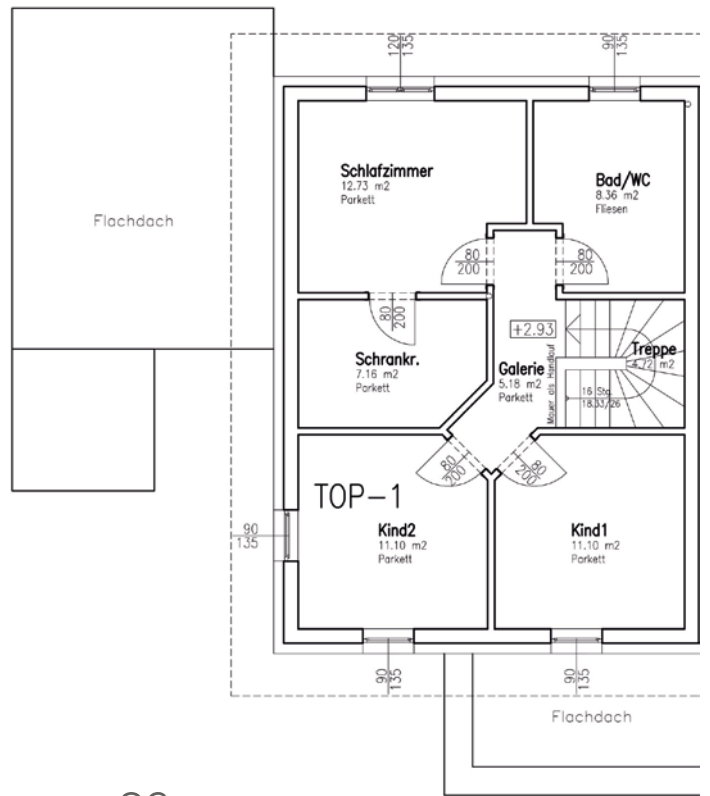

# Innenräume

Renderings: Einrichtungsvorschläge

Wohn-/Essbereich mit Terrassenzugang (EG)

Schlafzimmer

Badezimmer

- 120 m<sup>2</sup> Wohnfläche auf 2 Etagen
- 334 bis 492 m<sup>2</sup> Grundfläche
- moderne, massive Bauweise
- Garten und Terrasse
- 2 Stellplätze, optional mit Carport

# Grundrisse und Lageplan

OG