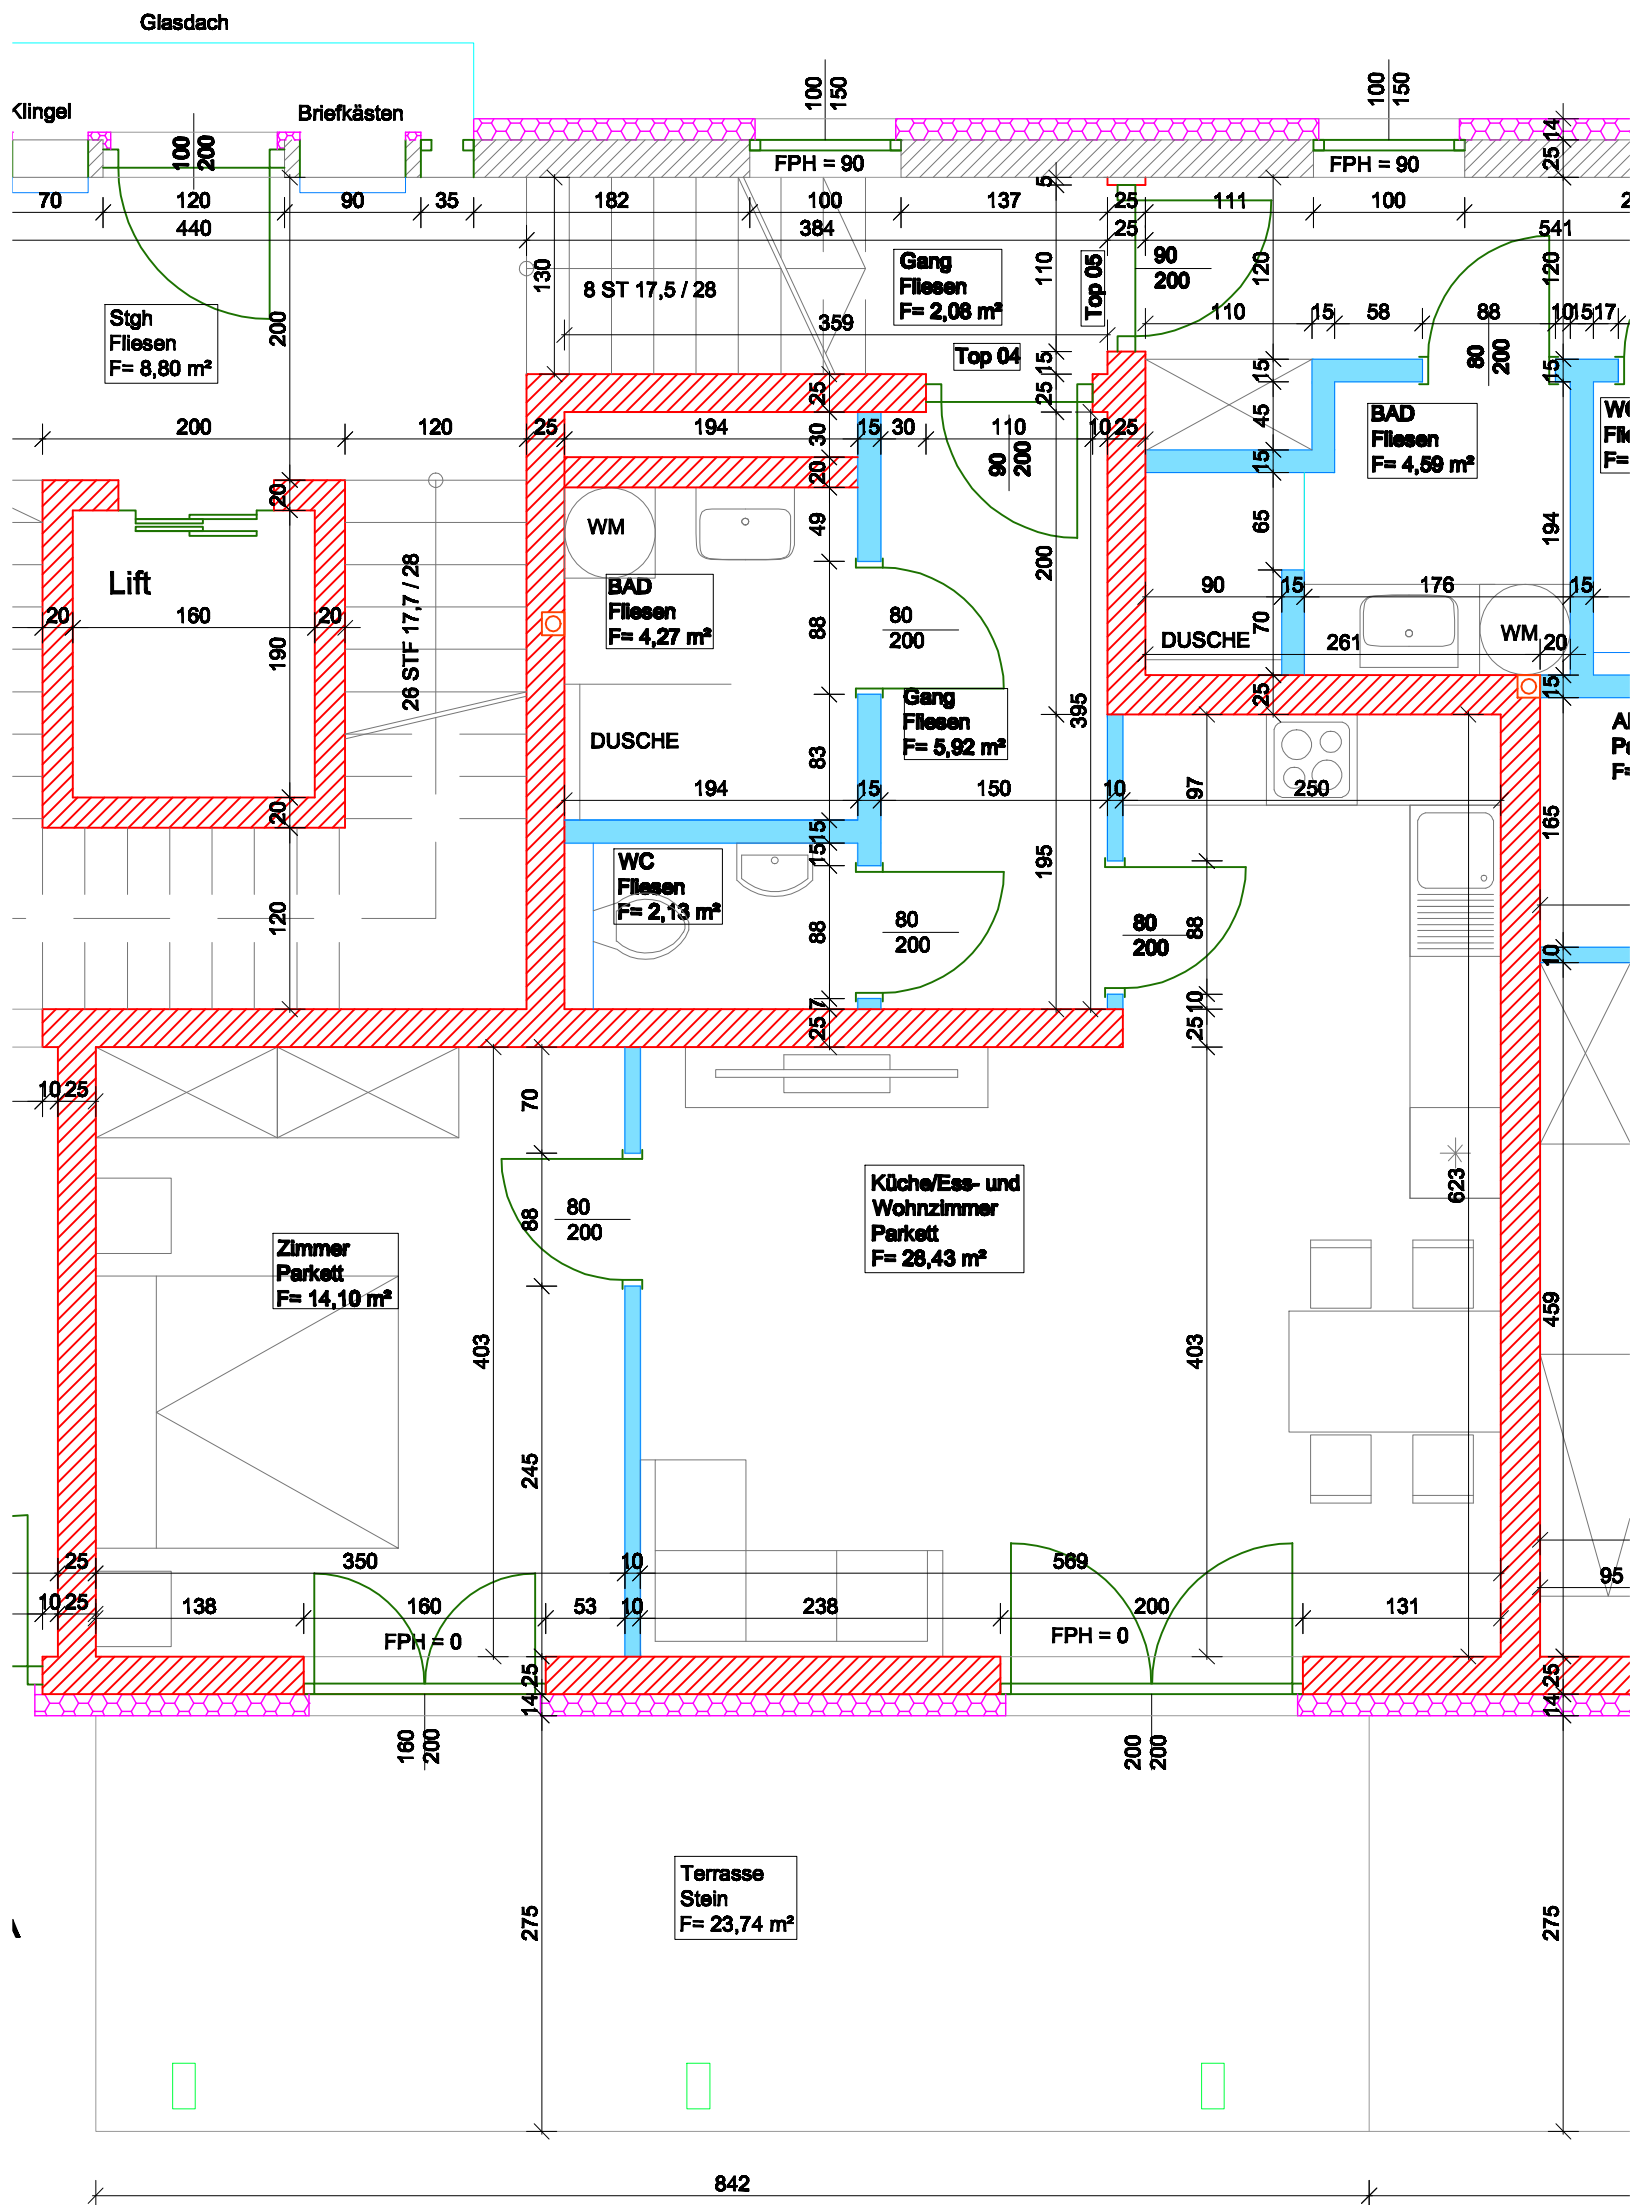

# EG - TOP 04

54,85 m<sup>2</sup>

Top 4  
27.02.2023  
M 1:50

Margarethengasse 3  
8570 Voitsberg

**RSF - Anlagen**  
8054 Graz, Kärntner Strasse 469  
Tel.: 0316/28 59 09 - Fax: DW -10  
office@rsf-anlagen.at