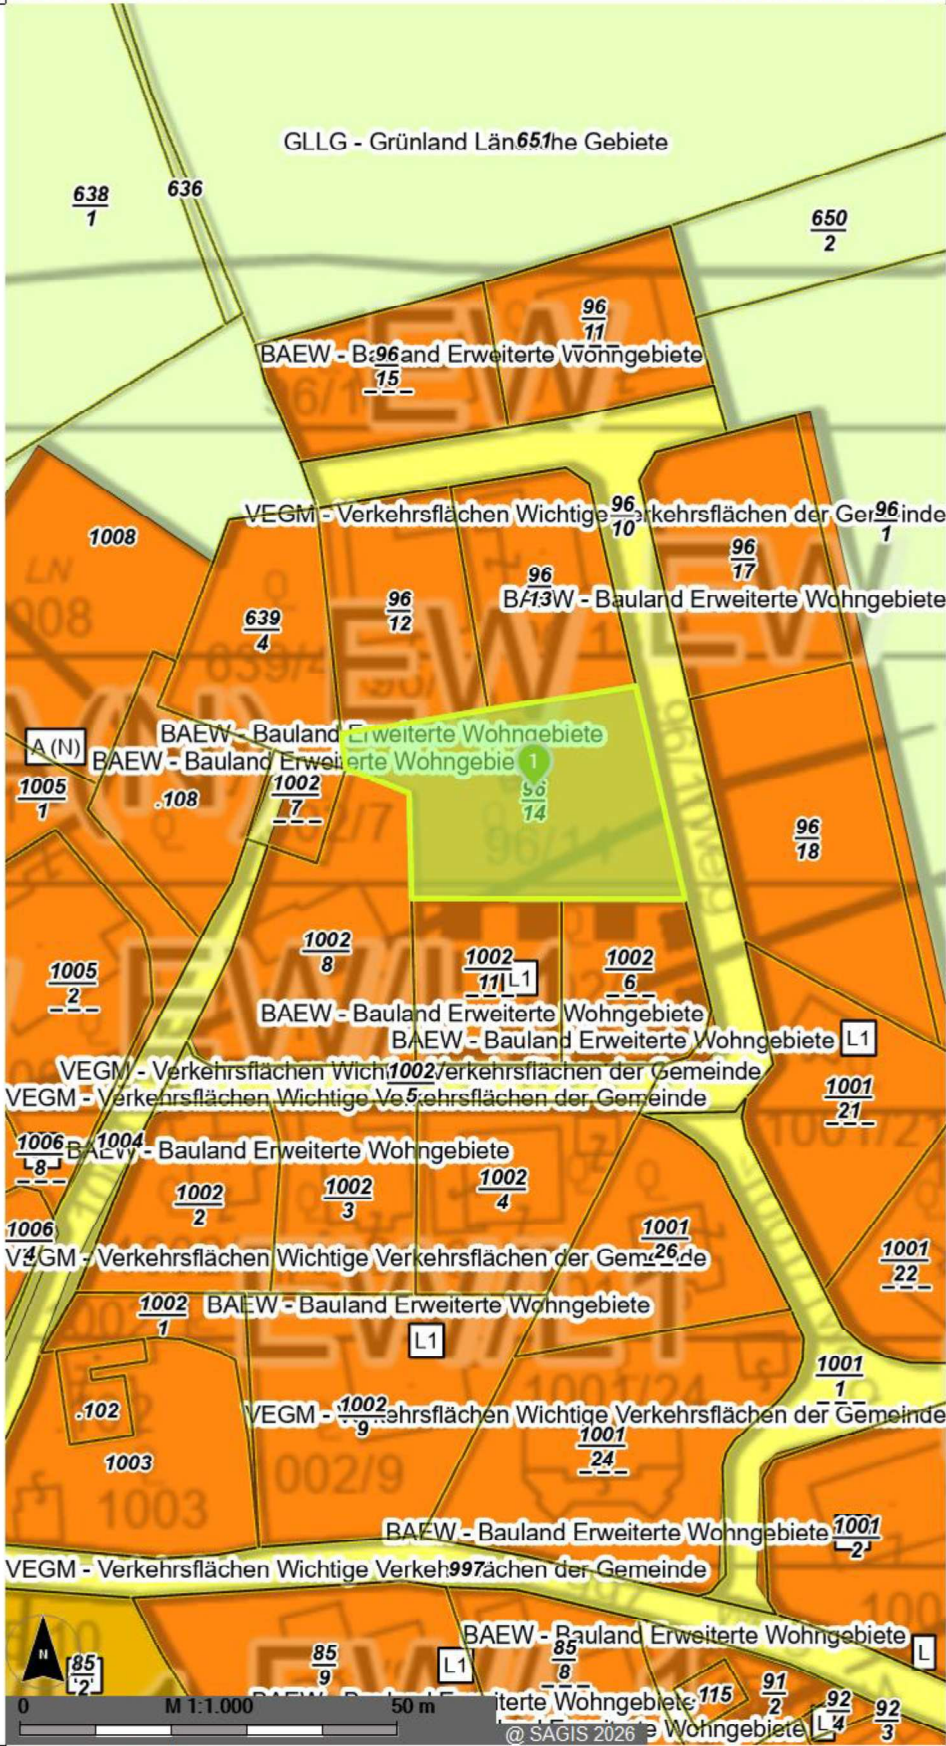

Legende

Verwendung: Sagis Raumplanung
Bearbeiter: Silvia Held Remax-Spirit
Karte erstellt am: 03.04.2026
Koordinatensystem: BMN M31
Quellen: SAGIS, LFRZ, BEV,
Österreichisches Adressregister
Hinweis:
Es gibt keine Garantie auf Vollständigkeit
und Richtigkeit der Daten.