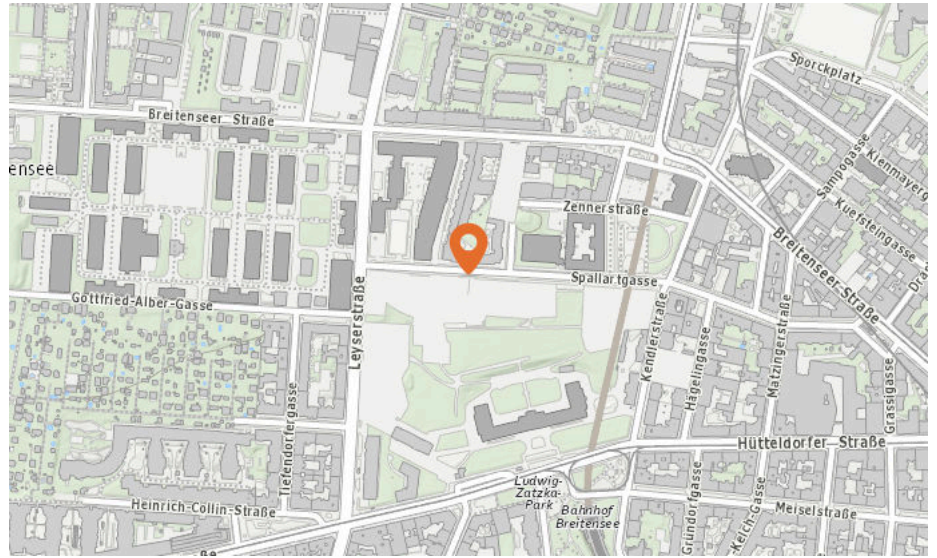

Lärm Flugzeuge

In diesem Gebiet wurde kein Lärm dieser Kategorie gemessen.