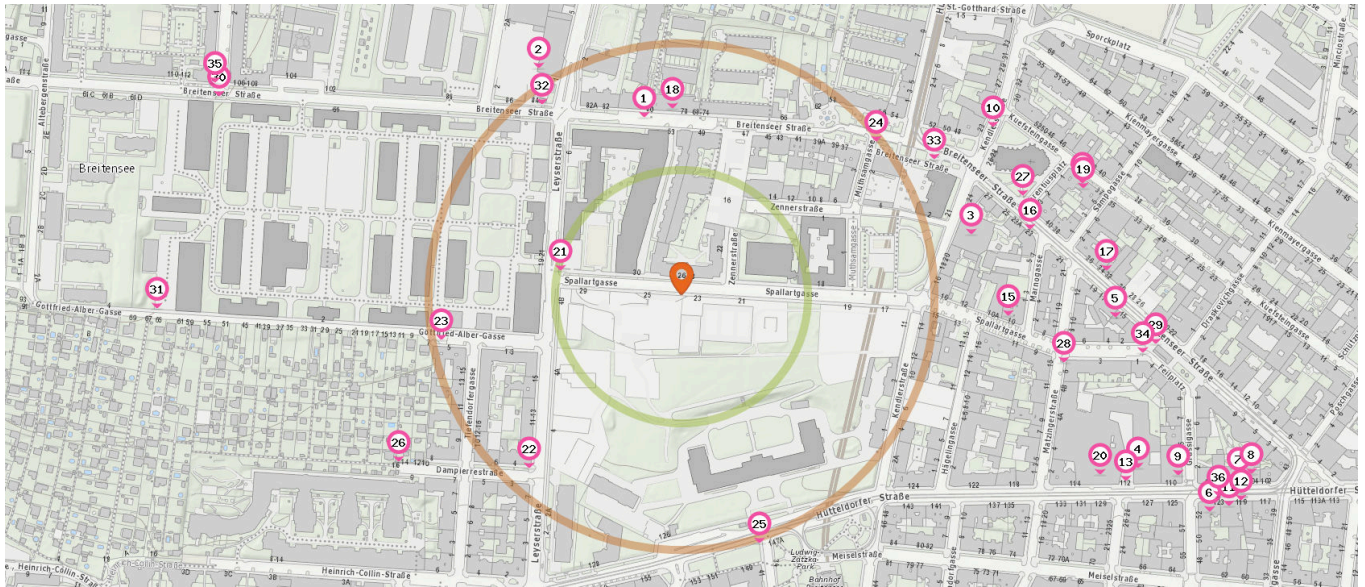

Pro Kategorie werden maximal 25 Einträge angezeigt.

■ Entspricht einer Gehzeit von ca. 2 Minuten ■ Entspricht einer Gehzeit von ca. 4 Minuten

12. dm drogerie markt Wien (590 m)
Hütteldorfer Straße 119, 1140 Wien

Post

17. Haarmonie (420 m)
Breitenseer Straße 32, 1140 Wien

Bank

Anzahl im Umkreis: 1

14. Post Wien (410 m)
Kuefsteingasse 37, 1140 Wien

Bankomat

Anzahl im Umkreis: 3

Anzahl im Umkreis: 1

13. Raiffeisenlandesbank (480 m)
Hütteldorferstraße 112, 1140 Wien

Friseur

Anzahl im Umkreis: 3

15. Kooperative Werkstatt (320 m)
Spallartgasse 10, 1140 Wien
16. Friseur (350 m)
Breitenseer Straße 23, 1140 Wien

Pro Kategorie werden maximal 25 Einträge angezeigt.

■ Entspricht einer Gehzeit von ca. 2 Minuten ■ Entspricht einer Gehzeit von ca. 4 Minuten

Recycling

Anzahl im Umkreis: 11

- 21. Recycling (120 m)
Leysnerstraße 19-21, 1140 Wien
- 22. Recycling (230 m)
Dampferstraße 4, 1140 Wien
- 23. Recycling (240 m)
Gottfried-Alber-Gasse 5, 1140 Wien
- 24. Recycling (240 m)
Muthsamgasse 2, 1140 Wien
- 25. Recycling (260 m)
Hütteldorfer Straße 147A, 1140 Wien
- 26. Recycling (320 m)
Kleingartenverein Spallart 9, 1140 Wien
- 27. Recycling (350 m)
Laurentiusplatz 1, 1140 Wien
- 28. Recycling (380 m)
Matzingerstraße 15, 1140 Wien