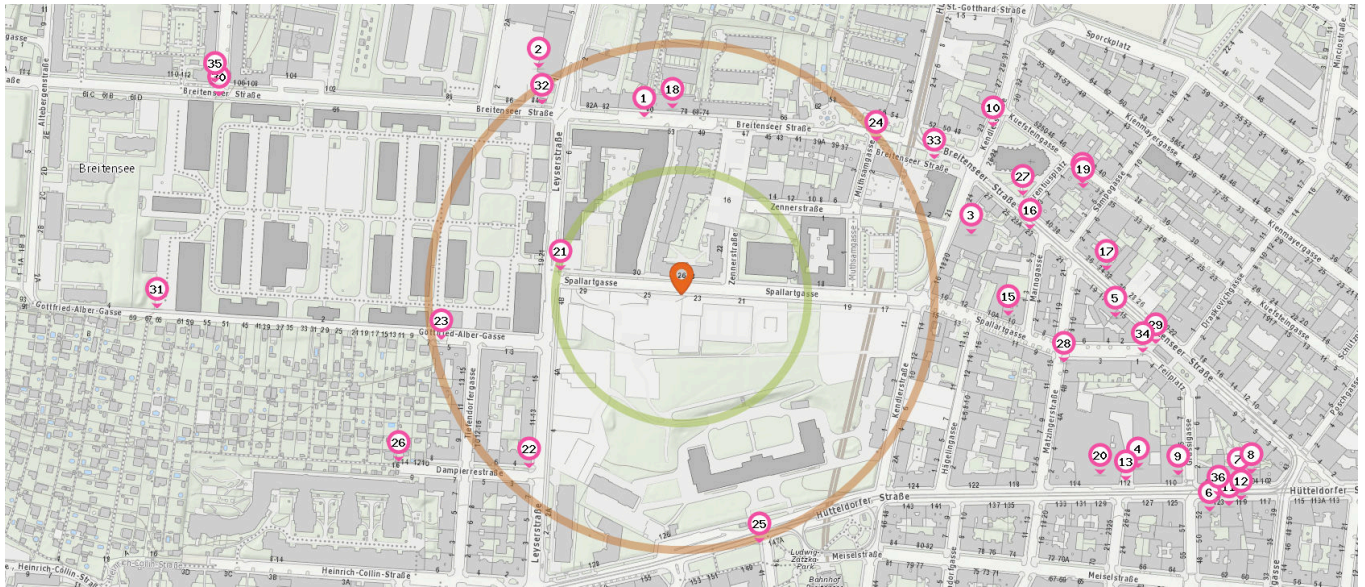

 Entspricht einer Gehzeit von ca. 2 Minuten

 Entspricht einer Gehzeit von ca. 4 Minuten

Supermarkt

Anzahl im Umkreis: 4

1. SPAR Wien (180 m)
Breitenseerstraße 76-80, 1140 Wien
2. HOFER (260 m)
Maroltingergasse 1, 1140 Wien
3. BILLA Wien (290 m)
Kendlerstr. 22, 1140 Wien
4. BILLA PLUS Wien (480 m)
Huetteldorfer Strasse 112, 1140 Wien

Fleischhauer

Anzahl im Umkreis: 1

9. Wurstico (520 m)
Hütteldorfer Straße 110, 1140 Wien

Drogerie

Anzahl im Umkreis: 3

10. BIPA Wien (350 m)
Kendlerstrasse 23-25, 1140 Wien
11. BIPA Wien (580 m)
Hütteldorfer Strasse 121, 1140 Wien

Pro Kategorie werden maximal 25 Einträge angezeigt.

■ Entspricht einer Gehzeit von ca. 2 Minuten ■ Entspricht einer Gehzeit von ca. 4 Minuten

12. dm drogerie markt Wien (590 m)
Hütteldorfer Straße 119, 1140 Wien

Post

17. Haarmonie (420 m)
Breitenseer Straße 32, 1140 Wien

Bank

Anzahl im Umkreis: 1

14. Post Wien (410 m)
Kuefsteingasse 37, 1140 Wien

Bankomat

Anzahl im Umkreis: 3

Anzahl im Umkreis: 1