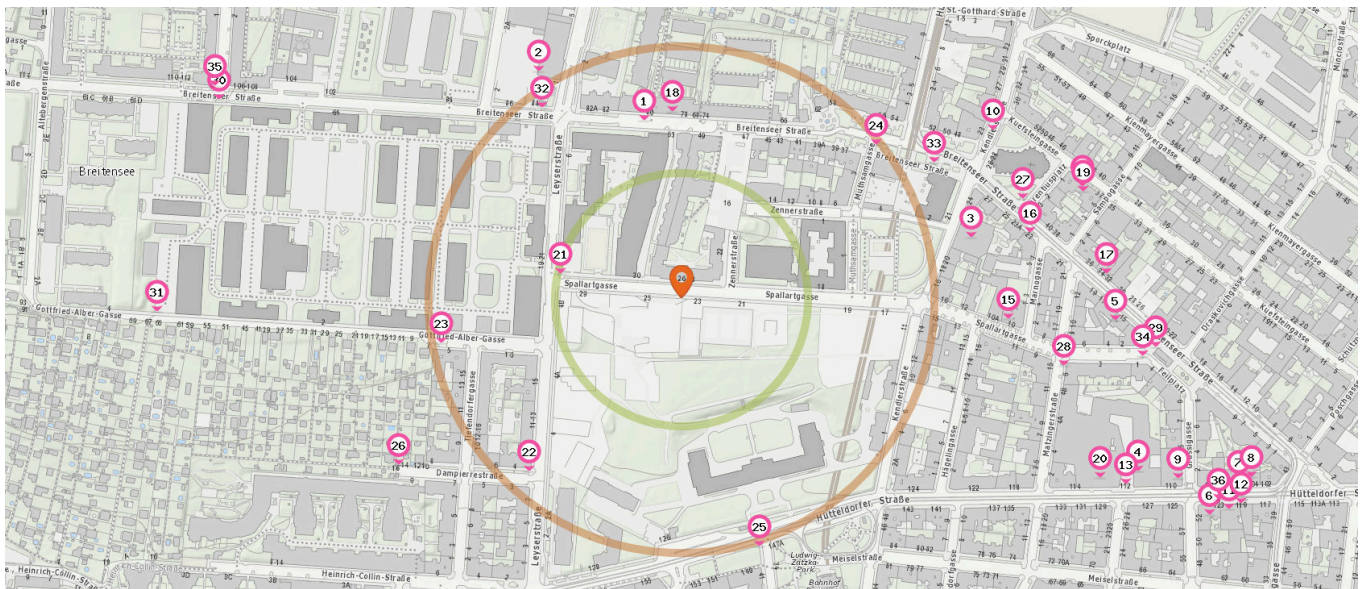

Bushaltestelle

Anzahl im Umkreis: 5

16. Montleartstraße (51A) (240 m)
Breitenseer Straße 84, 1140 Wien
17. Breitensee (N49) (260 m)
Hütteldorfer Straße 147, 1140 Wien
18. Bürgersteingasse (51A) (470 m)
Breitenseer Straße 106-108, 1140 Wien
19. Bürgersteingasse (51A) (520 m)
Breitenseer Straße 110-112, 1140 Wien
20. Hütteldorfer Straße (N49) (590 m)
Hütteldorfer Straße 119, 1140 Wien

Pro Kategorie werden maximal 25 Einträge angezeigt.

 Entspricht einer Gehzeit von ca. 2 Minuten

 Entspricht einer Gehzeit von ca. 4 Minuten

Straßenbahnhaltestelle

Anzahl im Umkreis: 2

- 21. Laurentiusplatz (10) (310 m)
Breitenseer Straße 31, 1140 Wien
- 22. Hütteldorfer Straße (10) (580 m)
Breitenseer Straße 3, 1140 Wien

U-Bahn Station

Anzahl im Umkreis: 1

- 23. Hütteldorfer Straße (U3) (530 m)
Untergrundbahn Station Hütteldorfer
Straße 105/47, 1140 Wien

Alltags- & Nahversorgung

Pro Kategorie werden maximal 25 Einträge angezeigt.

 Entspricht einer Gehzeit von ca. 2 Minuten

 Entspricht einer Gehzeit von ca. 4 Minuten

Supermarkt

Anzahl im Umkreis: 4

1. SPAR Wien (180 m)
Breitenseerstraße 76-80, 1140 Wien
2. HOFER (260 m)
Maroltingergasse 1, 1140 Wien
3. BILLA Wien (290 m)
Kendlerstr. 22, 1140 Wien
4. BILLA PLUS Wien (480 m)
Huetteldorfer Strasse 112, 1140 Wien