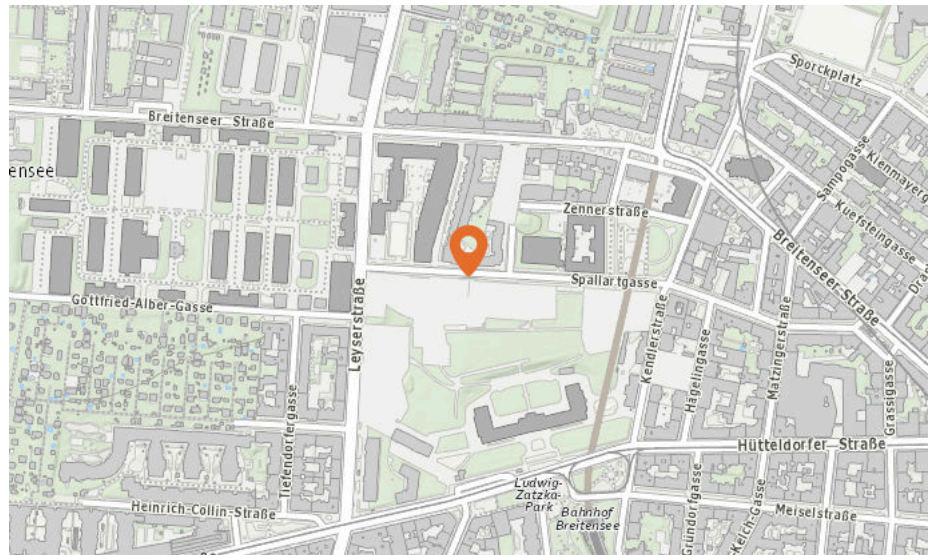

Gedenkstätte

Anzahl im Umkreis: 2

2. Versorgerdenkmal (340 m)
Gottfried-Alber-Gasse 2, 1140 Wien
3. Ludwig Grünberger (540 m)
Kienmayergasse 37, 1140 Wien

Lärm Eisenbahn

Lärm Industrie

In diesem Gebiet wurde kein Lärm dieser Kategorie gemessen.