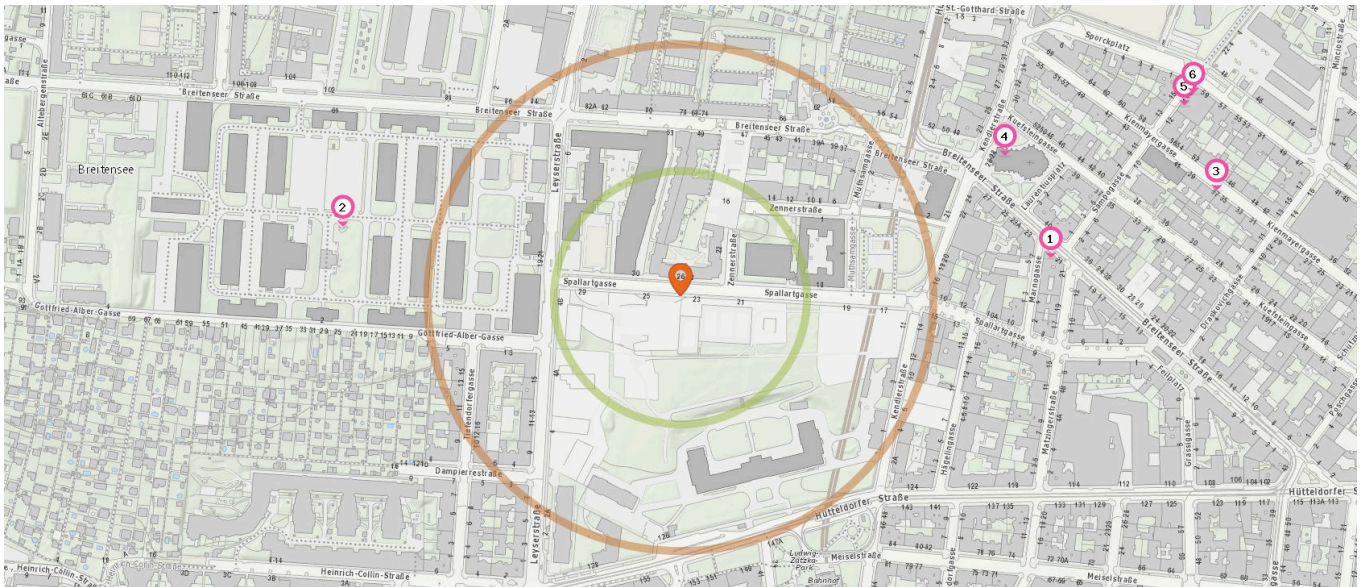

Familien & Kinder

Pro Kategorie werden maximal 25 Einträge angezeigt.

 Entspricht einer Gehzeit von ca. 2 Minuten

 Entspricht einer Gehzeit von ca. 4 Minuten

Spielplatz

Anzahl im Umkreis: 1

1. Spielplatz (210 m)
Muthsamgasse 1, 1140 Wien

Bildungseinrichtungen

Pro Kategorie werden maximal 25 Einträge angezeigt.

 Entspricht einer Gehzeit von ca. 2 Minuten

 Entspricht einer Gehzeit von ca. 4 Minuten

Schule

Anzahl im Umkreis: 8

1. NMS Spallartgasse 18 (140 m)
14., Spallartgasse 18, 1140 Wien
1. SSB Kienmayergasse 41 (140 m)
14., Spallartgasse 18, 1140 Wien
2. SSB Kienmayergasse 41 (160 m)
14., Zennerstraße 1, 1140 Wien
3. VS Zennerstraße 1 (170 m)
14., Zennerstraße 1, 1140 Wien
4. Höhere Graphische Bundes-Lehr- und Versuchsanstalt (190 m)
14., Leysnerstraße 6, 1140 Wien
5. PVS Breitenseer Straße 31 (280 m)
14., Breitenseer Straße 31, 1140 Wien
6. Werkmeisterschule für Berufstätige des BMLV an der Vega-Payer-Weyprecht-Kaserne (390 m)
14., Breitenseer Straße 61, 1140 Wien
7. SSB Kienmayergasse 41 (500 m)
14., Kienmayergasse 41, 1140 Wien

Freizeit & Tourismus

Pro Kategorie werden maximal 25 Einträge angezeigt.

 Entspricht einer Gehzeit von ca. 2 Minuten

 Entspricht einer Gehzeit von ca. 4 Minuten

Kino

Anzahl im Umkreis: 1

1. Breitenseer Lichtspiele (370 m)
Breitenseer Straße 21, 1140 Wien