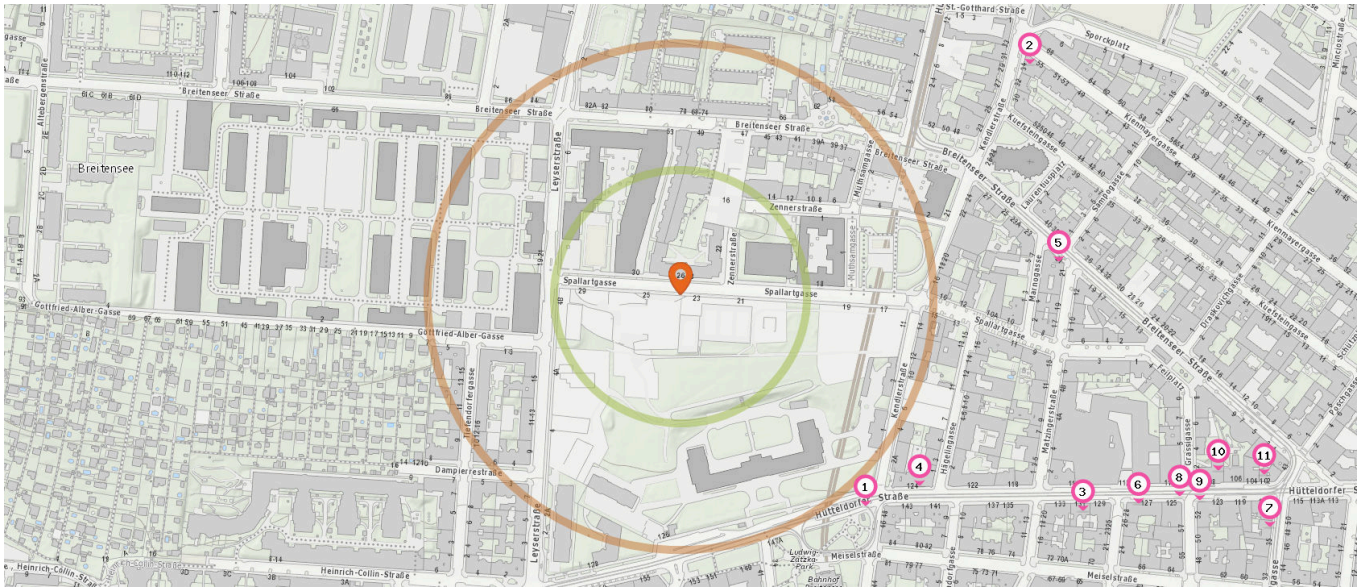

Shops

Pro Kategorie werden maximal 25 Einträge angezeigt.

Entspricht einer Gehzeit von ca. 2 Minuten

Entspricht einer Gehzeit von ca. 4 Minuten

Trafik

Anzahl im Umkreis: 3

1. Trafik Wien (280 m)
Hütteldorfer Straße 147, 1140 Wien
2. Trafik Wien (410 m)
Kendlerstraße 34, 1140 Wien
3. Trafik Wien (450 m)
Hütteldorfer Straße 131/5, 1140 Wien

Florist

Anzahl im Umkreis: 1

5. Blumen Breitensee (380 m)
Breitenseer Straße 21, 1140 Wien

Bekleidungsgeschäft

Anzahl im Umkreis: 3

8. Charles Vögele (530 m)
Hütteldorfer Strasse 125, 1140 Wien

Pro Kategorie werden maximal 25 Einträge angezeigt.

 Entspricht einer Gehzeit von ca. 2 Minuten

 Entspricht einer Gehzeit von ca. 4 Minuten

- 9. C&A Wien Huetteldorfer Strasse KIDS (550 m)
Huetteldorferstrasse 123, 1140 Wien
- 10. s.Oliver (560 m)
Hütteldorfer Straße 108, 1140 Wien

Anzahl im Umkreis: 1

- 11. Kern (600 m)
Hütteldorfer Straße 102, 1150 Wien

Gastronomie & Beherbergung

Pro Kategorie werden maximal 25 Einträge angezeigt.

Entspricht einer Gehzeit von ca. 2 Minuten

Entspricht einer Gehzeit von ca. 4 Minuten