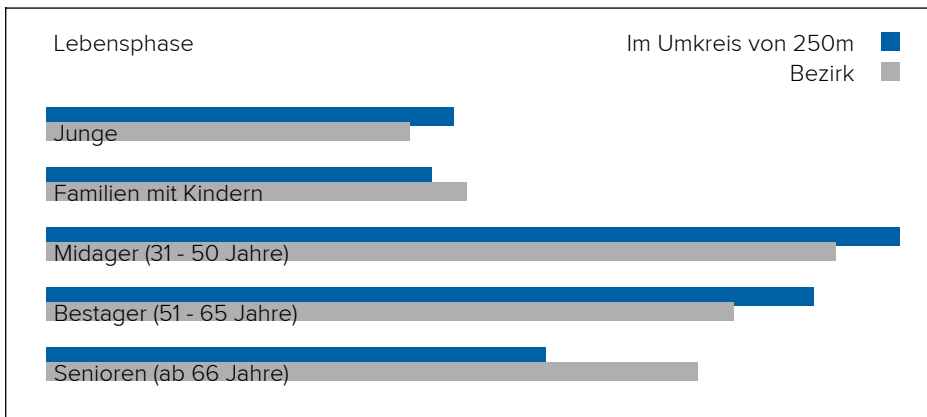

Gedenkstätte

Anzahl im Umkreis: 2

2. Versorgerdenkmal (340 m)
Gottfried-Alber-Gasse 2, 1140 Wien
3. Ludwig Grünberger (540 m)
Kienmayergasse 37, 1140 Wien

Lärm Eisenbahn

Lärm Industrie

In diesem Gebiet wurde kein Lärm dieser Kategorie gemessen.

Lärm Flugzeuge

In diesem Gebiet wurde kein Lärm dieser Kategorie gemessen.

3. BEVÖLKERUNG

Haushalte: 51.422

Geschlechterverteilung

Männer

48%

Frauen

52%

Altersstruktur

Lebensphase Allgemein

Junge	14%
Familien mit Kindern	13%
Midager (31 - 50 Jahre)	29%
Bestager (51 - 65 Jahre)	26%
Senioren (ab 66 Jahre)	17%

Anhang

Urheberrecht

Der Inhalt dieses Dokuments unterliegt dem Urheberrecht. Veränderungen, Kürzungen, Erweiterungen und Ergänzungen bedürfen der vorherigen schriftlichen Einwilligung von Checkmyplace.com