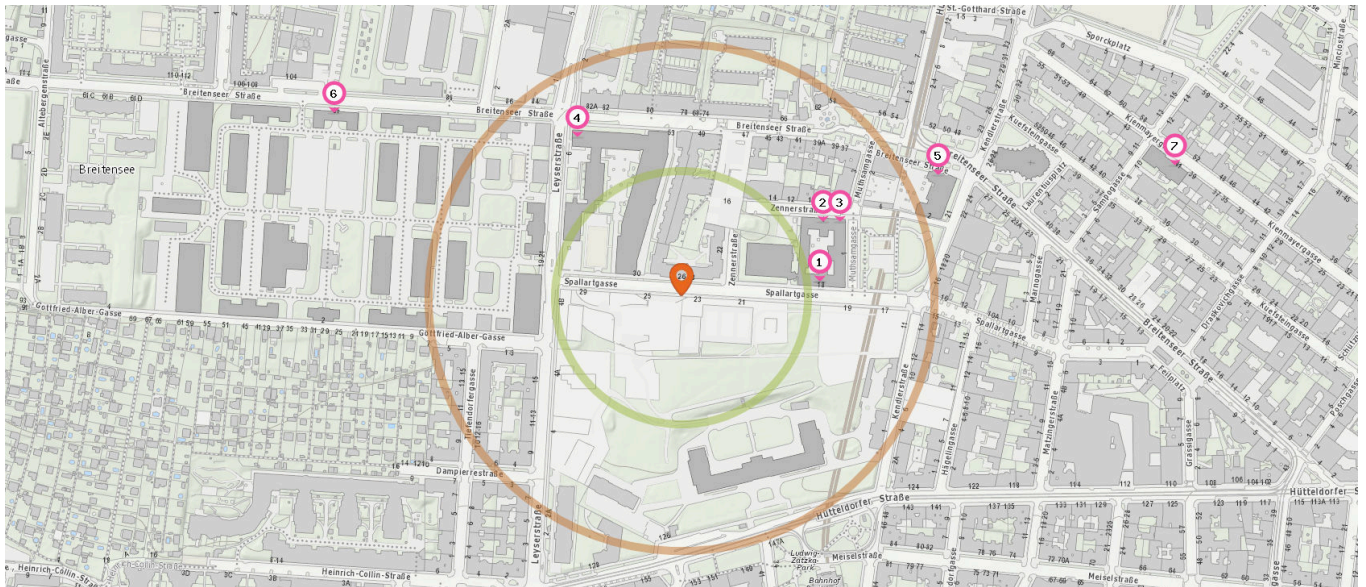

Bildungseinrichtungen

Pro Kategorie werden maximal 25 Einträge angezeigt.

Entspricht einer Gehzeit von ca. 2 Minuten

Entspricht einer Gehzeit von ca. 4 Minuten

Schule

Anzahl im Umkreis: 8

1. NMS Spallartgasse 18 (140 m)
  14., Spallartgasse 18, 1140 Wien
1. SSB Kienmayergasse 41 (140 m)
  14., Spallartgasse 18, 1140 Wien
2. SSB Kienmayergasse 41 (160 m)
  14., Zennerstraße 1, 1140 Wien
3. VS Zennerstraße 1 (170 m)
  14., Zennerstraße 1, 1140 Wien
4. Höhere Graphische Bundes-Lehr- und Versuchsanstalt (190 m)
  14., Leysnerstraße 6, 1140 Wien
5. PVS Breitenseer Straße 31 (280 m)
  14., Breitenseer Straße 31, 1140 Wien
6. Werkmeisterschule für Berufstätige des BMLV an der Vega-Payer-Weyprecht-Kaserne (390 m)
  14., Breitenseer Straße 61, 1140 Wien
7. SSB Kienmayergasse 41 (500 m)
  14., Kienmayergasse 41, 1140 Wien