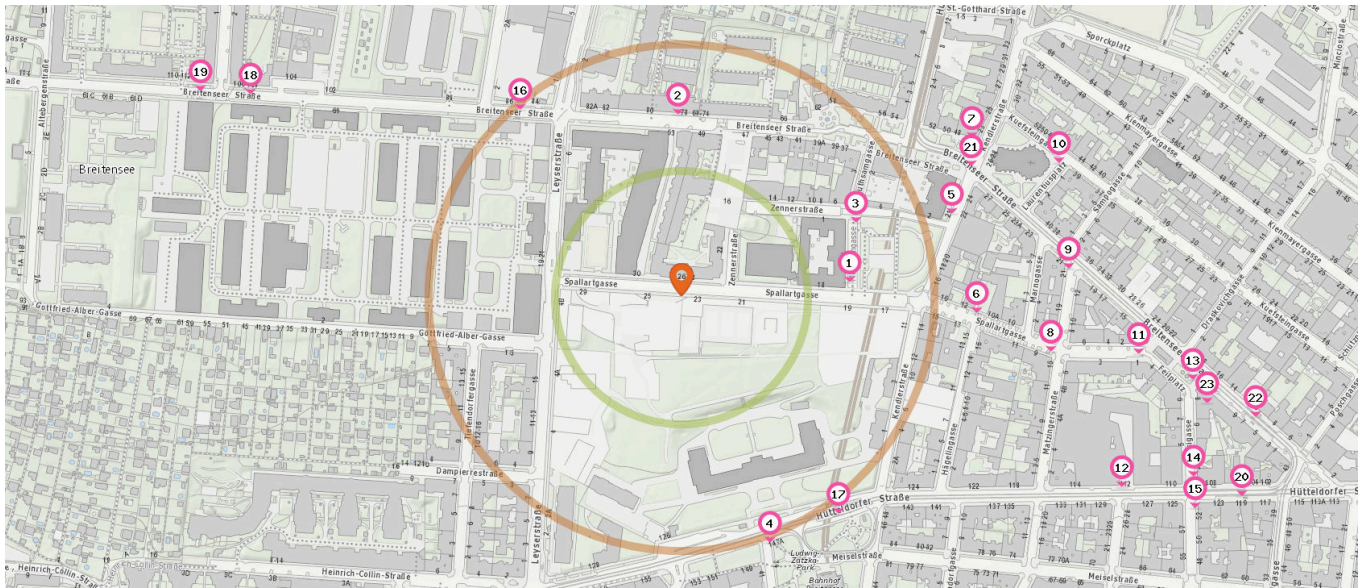

1. INFRASTRUKTUR UND VERKEHRSANBINDUNG

Kurzparkzonen und Kurzparkstreifen

Legende

Kurzparkzonen

Mo.-Fr. (werkt.) v. 9-19 Uhr 3 h

Kurzparkstreifen

Mo.-Fr. (w.) v. 8-18h, Sa. (w.) v. 8-12h 1,5 h

Parkgaragen

Die nächsten 2 Standorte:

1. Karree Breitensee Hütteldorfer Straße 112
1140 Wien
2. Breitenseer Garage Breitenseer Straße 110
1140 Wien

Öffentliche Verkehrsmittel und Haltestellen

Pro Kategorie werden maximal 25 Einträge angezeigt.

 Entspricht einer Gehzeit von ca. 2 Minuten

 Entspricht einer Gehzeit von ca. 4 Minuten

Fahrradständer

Anzahl im Umkreis: 15

1. Fahrradständer (170 m)
Muthsamgasse 1, 1140 Wien
2. Fahrradständer (180 m)
Breitenseer Straße 78, 1140 Wien
3. Fahrradständer (190 m)
Muthsamgasse 1, 1140 Wien
4. Fahrradständer (260 m)
Hütteldorfer Straße 147A, 1140 Wien
5. Fahrradständer (280 m)
Kendlerstraße 21, 1140 Wien
6. Fahrradständer (290 m)
Spallartgasse 12, 1140 Wien
7. Fahrradständer (330 m)
Breitenseer Straße 48, 1140 Wien

Pro Kategorie werden maximal 25 Einträge angezeigt.

 Entspricht einer Gehzeit von ca. 2 Minuten

 Entspricht einer Gehzeit von ca. 4 Minuten

Straßenbahnhaltestelle

Anzahl im Umkreis: 2

- 21. Laurentiusplatz (10) (310 m)
Breitenseer Straße 31, 1140 Wien
- 22. Hütteldorfer Straße (10) (580 m)
Breitenseer Straße 3, 1140 Wien