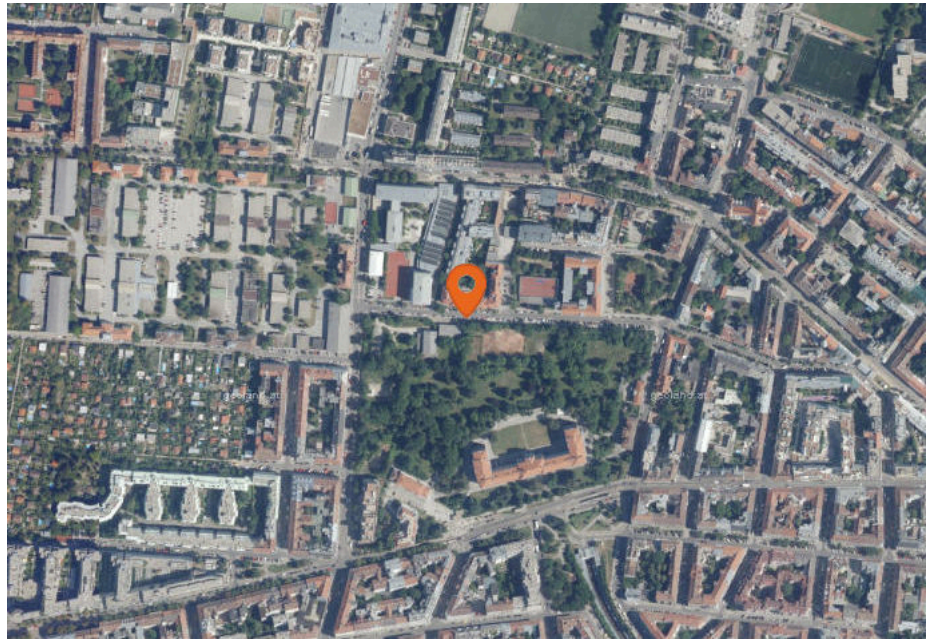

LAGEREPORT

Spallartgasse 21
1140 Wien

LAGEREPORT-Nr.: 15725

Abfragestichtag: 23.08.2021

Erstellt von: wohnung@ehl.at