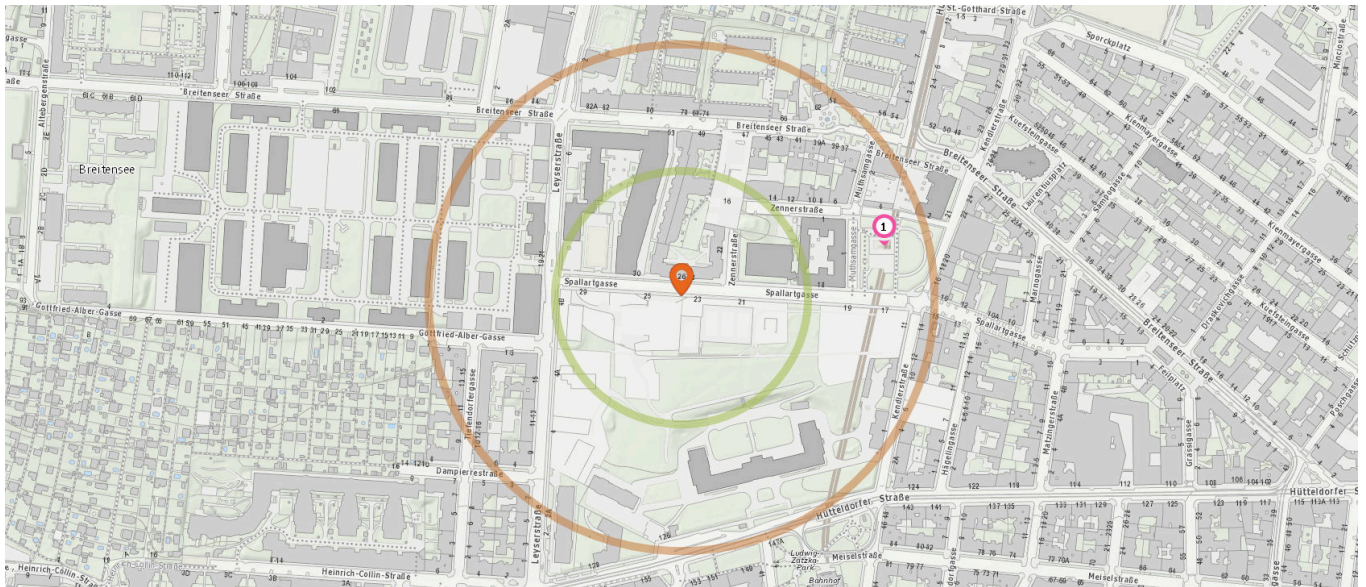

Pro Kategorie werden maximal 25 Einträge angezeigt.

■ Entspricht einer Gehzeit von ca. 2 Minuten ■ Entspricht einer Gehzeit von ca. 4 Minuten

- 26. Dipl.Tzt. Deborah KUHLEKAMP (540 m)
Breitenseerstrasse 16, 1140 Wien
- 26. Dipl.Tzt. Carina ROTTER (540 m)
Breitenseer Str. 16, 1140 Wien
- 26. Dipl.Tzt. Britta WITZ (540 m)
Breitenseerstr. 16, 1140 Wien
- 26. Dipl.Tzt. Natascha SCHWARZ (540 m)
Breitenseerstr. 16, 1140 Wien
- 26. Dipl.Tzt. Daniel ESCHLBOECK (540 m)
Breitenseerstr. 16, 1140 Wien
- 26. Dipl.Tzt. Elisabeth BASZLER (540 m)
Breitenseerstr. 16, 1140 Wien
- 26. Dipl.Tzt. Manuela STEJSKAL (540 m)
Breitenseerstr. 16, 1140 Wien
- 26. Dipl.Tzt. Bettina PAUL (540 m)
Breitenseerstrasse 16, 1140 Wien

Familien & Kinder

Pro Kategorie werden maximal 25 Einträge angezeigt.

 Entspricht einer Gehzeit von ca. 2 Minuten

 Entspricht einer Gehzeit von ca. 4 Minuten

Spielplatz

Anzahl im Umkreis: 1

1. Spielplatz (210 m)
Muthsamgasse 1, 1140 Wien