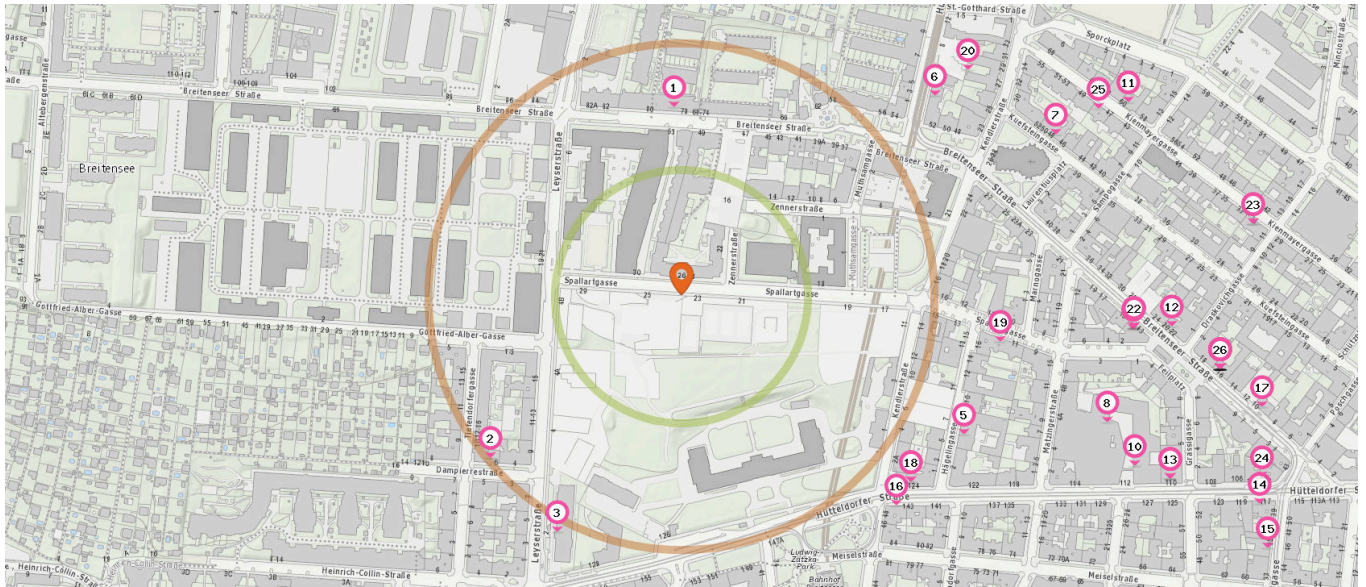

- 26. Dipl.Tzt. Johanna ZIEGLER (540 m)
Breitenseerstr. 16, 1140 Wien

- 26. Dipl.Tzt. Michaela MOSER (540 m)
Breitenseerstrasse 16, 1140 Wien

- 26. Tierärztin Claudia TRITSCHLER (540 m)
Breitenseer Strasse 16, 1140 Wien

- 26. TierärztinDr. Susan GRIMMINGER (540 m)
Breitenseer Str. 16, 1140 Wien

Tierarzt

Anzahl im Umkreis: 22

- 25. Univ.Doz.Dr.DipECVDI Wolfgang HENNINGER (450 m)
Kienmayergasse 47, 1140 Wien
- 26. Dipl.Tzt. Patricia KVIECIEN (540 m)
Breitenseer Strasse 16, 1140 Wien
- 26. Dipl.Tzt. Astrid KUHN (540 m)
Breitenseerstr. 16, 1140 Wien
- 26. Ing.Dipl.Tzt. Günter BARTLMAE (540 m)
Breitenseerstrasse 16, 1140 Wien
- 26. Dipl.Tzt. Verena Daniela STANGASSINGER (540 m)
Breitenseerstr. 16, 1140 Wien

Pro Kategorie werden maximal 25 Einträge angezeigt.

■ Entspricht einer Gehzeit von ca. 2 Minuten ■ Entspricht einer Gehzeit von ca. 4 Minuten

- 26. Dipl.Tzt. Deborah KUHLEKAMP (540 m)
Breitenseerstrasse 16, 1140 Wien
- 26. Dipl.Tzt. Carina ROTTER (540 m)
Breitenseer Str. 16, 1140 Wien
- 26. Dipl.Tzt. Britta WITZ (540 m)
Breitenseerstr. 16, 1140 Wien
- 26. Dipl.Tzt. Natascha SCHWARZ (540 m)
Breitenseerstr. 16, 1140 Wien
- 26. Dipl.Tzt. Daniel ESCHLBOECK (540 m)
Breitenseerstr. 16, 1140 Wien
- 26. Dipl.Tzt. Elisabeth BASZLER (540 m)
Breitenseerstr. 16, 1140 Wien
- 26. Dipl.Tzt. Manuela STEJSKAL (540 m)
Breitenseerstr. 16, 1140 Wien
- 26. Dipl.Tzt. Bettina PAUL (540 m)
Breitenseerstrasse 16, 1140 Wien

Familien & Kinder

Pro Kategorie werden maximal 25 Einträge angezeigt.

 Entspricht einer Gehzeit von ca. 2 Minuten

 Entspricht einer Gehzeit von ca. 4 Minuten

Spielplatz

Anzahl im Umkreis: 1

1. Spielplatz (210 m)
Muthsamgasse 1, 1140 Wien