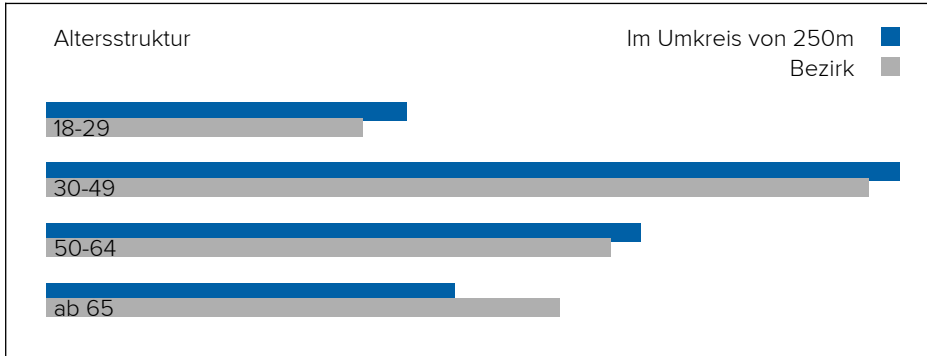

Lärm Flugzeuge

In diesem Gebiet wurde kein Lärm dieser Kategorie gemessen.

3. BEVÖLKERUNG

Haushalte: 51.422

Geschlechterverteilung

Männer

48%

Frauen

52%

Altersstruktur

Lebensphase Allgemein

Junge	14%
Familien mit Kindern	13%
Midager (31 - 50 Jahre)	29%
Bestager (51 - 65 Jahre)	26%
Senioren (ab 66 Jahre)	17%

Anhang

Urheberrecht

Der Inhalt dieses Dokuments unterliegt dem Urheberrecht. Veränderungen, Kürzungen, Erweiterungen und Ergänzungen bedürfen der vorherigen schriftlichen Einwilligung von Checkmyplace.com