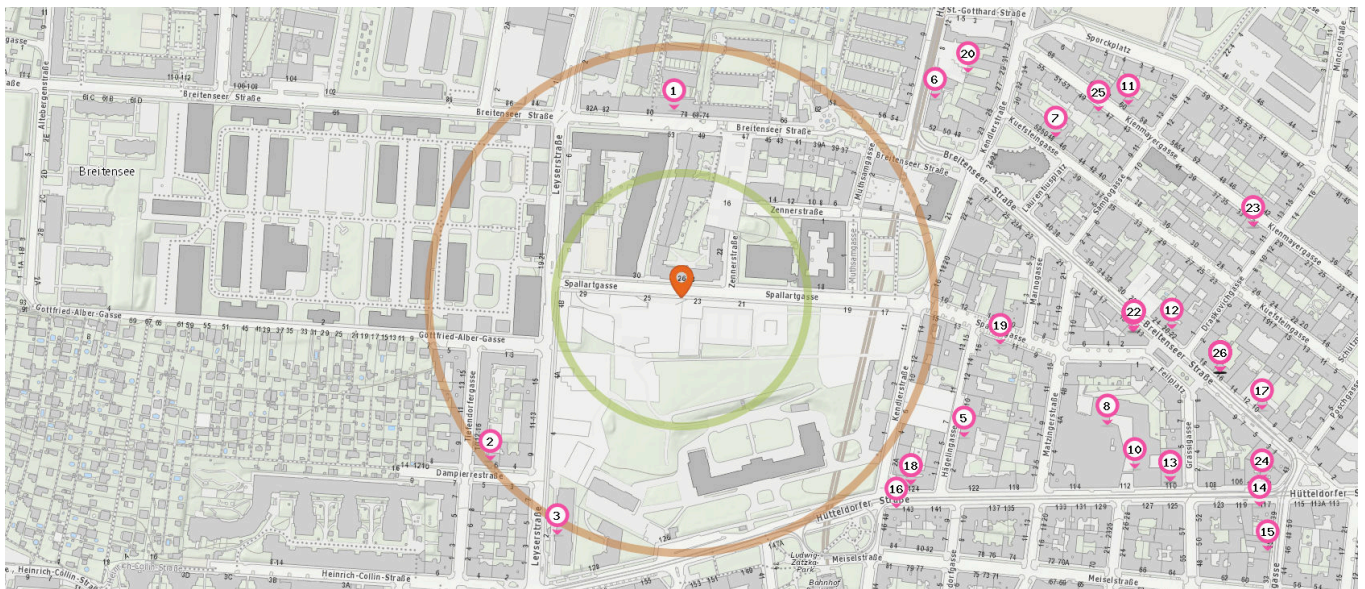

Anzahl im Umkreis: 1

- 11. Kern (600 m)
Hütteldorfer Straße 102, 1150 Wien

Gastronomie & Beherbergung

Pro Kategorie werden maximal 25 Einträge angezeigt.

Entspricht einer Gehzeit von ca. 2 Minuten

Entspricht einer Gehzeit von ca. 4 Minuten

Pub

Anzahl im Umkreis: 2

8. Biergartl (280 m)
Breitenseer Straße 54, 1140 Wien
9. Megiddo (440 m)
Ullmannstraße 12, 1150 Wien

Anzahl im Umkreis: 1

10. Tchibo Wien (540 m)
Huetteldorferstrasse 108, 1140 Wien

Fast-Food Restaurant

Anzahl im Umkreis: 1

11. Schnitz'l Land (380 m)
Hütteldorfer Straße 116, 1140 Wien

Gesundheit

Pro Kategorie werden maximal 25 Einträge angezeigt.

 Entspricht einer Gehzeit von ca. 2 Minuten

 Entspricht einer Gehzeit von ca. 4 Minuten

Arzt

Anzahl im Umkreis: 18

1. Dr. Alexandra Zamberger (190 m)
Breitenseer Straße 76-80/2/L4, 1140 Wien
2. Dr. Margit Wrobel (250 m)
Dampferstraße 6/37, 1140 Wien
3. Dr. Maria Weiß-Grein (260 m)
Leysnerstraße 2/4/26, 1140 Wien
4. DDr. Sonja Brigitte Ulreich (290 m)
Hütteldorfer Straße 124/2, 1140 Wien
5. Dr. Stefan Felke (310 m)
Hägelingasse 4, 1140 Wien
6. Hofrat MR Dr. Michael Leutner (320 m)
Huttengasse 2-4, 1140 Wien
7. Dr. Margot Bär (400 m)
Kuefsteingasse 48-50/13+14, 1140 Wien