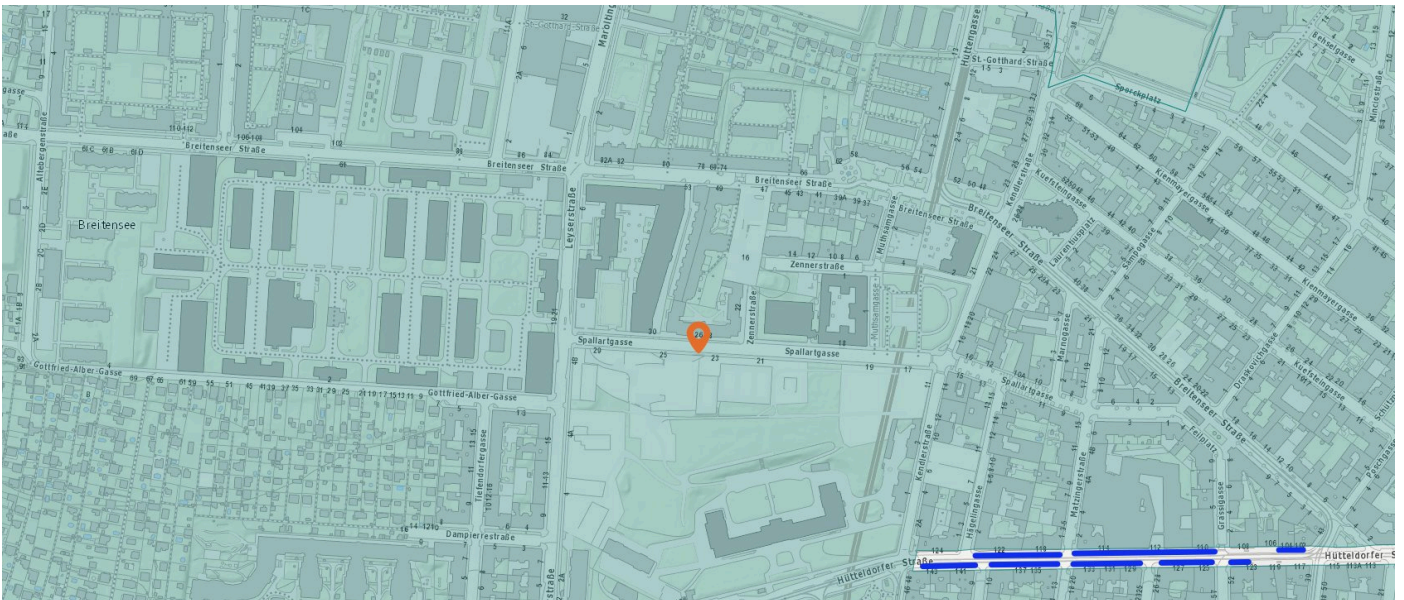

1140 Wien, Spallartgasse 21

LAGEREPORT

Spallartgasse 21
1140 Wien

LAGEREPORT-Nr.: 15725

Abfragestichtag: 23.08.2021

Erstellt von: wohnung@ehl.at

INHALTSVERZEICHNIS

1. Infrastruktur und Verkehrsanbindung	3
Individual- und öffentlicher Verkehr	3
Kurzparkzonen und Kurzparkstreifen	3
Parkgaragen	4
Öffentliche Verkehrsmittel und Haltestellen	5
Alltags- & Nahversorgung	7
Shops	10
Gastronomie & Beherbergung	12
Gesundheit	13
Familien & Kinder	16
Bildungseinrichtungen	17
Freizeit & Tourismus	18
<hr/>	
2. Wie laut ist es in Ihrer Umgebung?	19
Lärm Straßen	19
Lärm Eisenbahn	20
Lärm Industrie	20
Lärm Flugzeuge	21
<hr/>	
3. Bevölkerung	22
Haushaltsanzahl	22
Geschlechterverteilung	22
Altersstruktur	23
Lebensphase	23
Lebensphase Allgemein	23
<hr/>	
4. Anhang	24

1. INFRASTRUKTUR UND VERKEHRSANBINDUNG

Kurzparkzonen und Kurzparkstreifen

Legende

Kurzparkzonen

Mo.-Fr. (werkt.) v. 9-19 Uhr 3 h

Kurzparkstreifen

Mo.-Fr. (w.) v. 8-18h, Sa. (w.) v. 8-12h 1,5 h

Parkgaragen