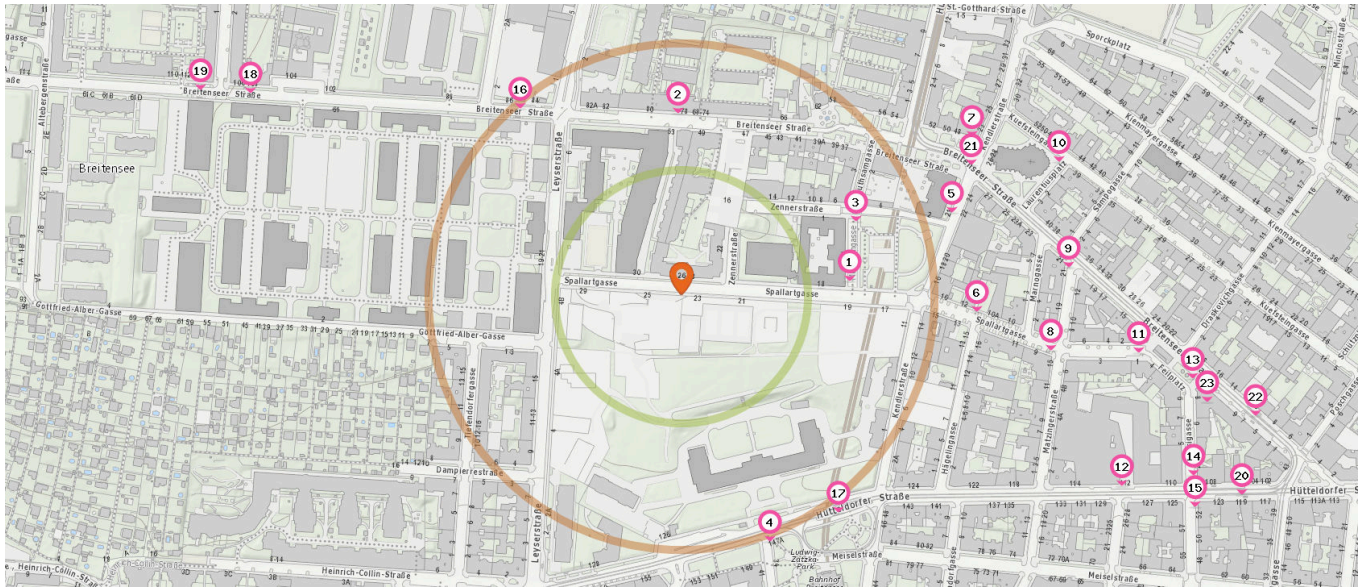

 Entspricht einer Gehzeit von ca. 2 Minuten

 Entspricht einer Gehzeit von ca. 4 Minuten

Fahrradständer

Anzahl im Umkreis: 15

1. Fahrradständer (170 m)
Muthsamgasse 1, 1140 Wien
2. Fahrradständer (180 m)
Breitenseer Straße 78, 1140 Wien
3. Fahrradständer (190 m)
Muthsamgasse 1, 1140 Wien
4. Fahrradständer (260 m)
Hütteldorfer Straße 147A, 1140 Wien
5. Fahrradständer (280 m)
Kendlerstraße 21, 1140 Wien
6. Fahrradständer (290 m)
Spallartgasse 12, 1140 Wien
7. Fahrradständer (330 m)
Breitenseer Straße 48, 1140 Wien

8. Fahrradständer (370 m)
Matzingerstraße 15, 1140 Wien
9. Fahrradständer (380 m)
Matzingerstraße 21, 1140 Wien
10. Fahrradständer (400 m)
Laurentiusplatz 2, 1140 Wien
11. Fahrradständer (460 m)
Spallartgasse 1, 1140 Wien
12. Fahrradständer (470 m)
Hütteldorfer Straße 112a, 1140 Wien
13. Fahrradständer (510 m)
Feilplatz 1, 1140 Wien
14. Fahrradständer (540 m)
Grassgasse 2, 1140 Wien
15. Fahrradständer (550 m)
Gurkgasse 52, 1140 Wien

Bushaltestelle

Anzahl im Umkreis: 5

16. Montleartstraße (51A) (240 m)
Breitenseer Straße 84, 1140 Wien
17. Breitensee (N49) (260 m)
Hütteldorfer Straße 147, 1140 Wien
18. Bürgersteingasse (51A) (470 m)
Breitenseer Straße 106-108, 1140 Wien
19. Bürgersteingasse (51A) (520 m)
Breitenseer Straße 110-112, 1140 Wien
20. Hütteldorfer Straße (N49) (590 m)
Hütteldorfer Straße 119, 1140 Wien

Pro Kategorie werden maximal 25 Einträge angezeigt.

 Entspricht einer Gehzeit von ca. 2 Minuten

 Entspricht einer Gehzeit von ca. 4 Minuten

Straßenbahnhaltestelle

Anzahl im Umkreis: 2

- 21. Laurentiusplatz (10) (310 m)
Breitenseer Straße 31, 1140 Wien
- 22. Hütteldorfer Straße (10) (580 m)
Breitenseer Straße 3, 1140 Wien