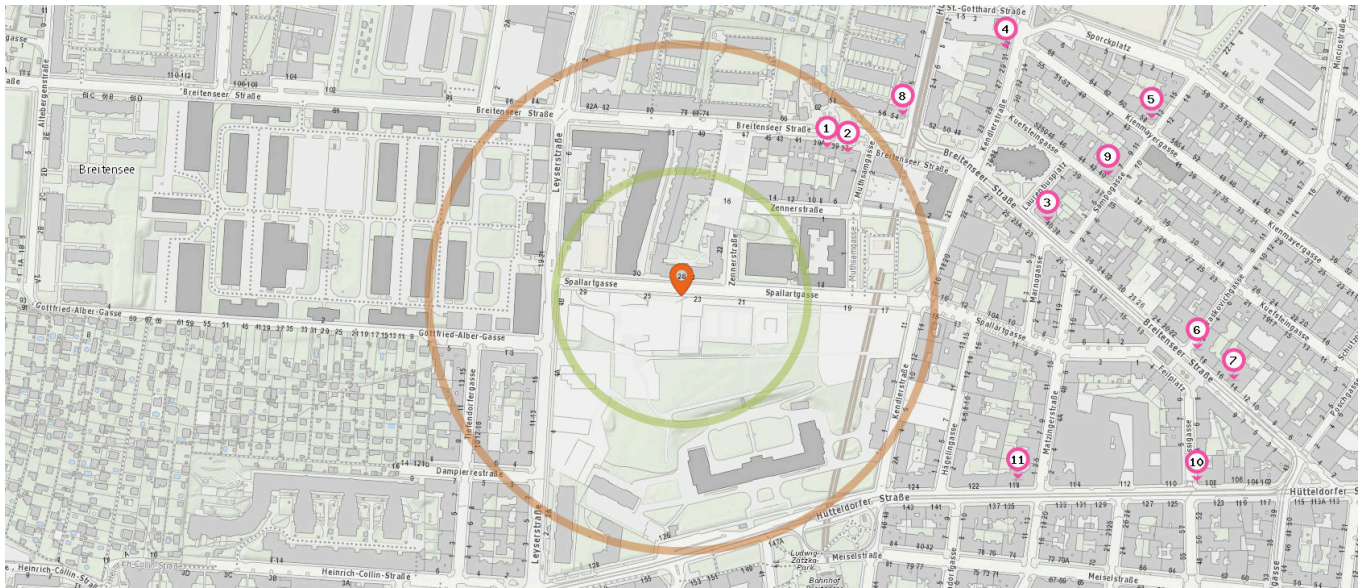

Florist

Anzahl im Umkreis: 1

5. Blumen Breitensee (380 m)
Breitenseer Straße 21, 1140 Wien

Bekleidungsgeschäft

Anzahl im Umkreis: 3

8. Charles Vögele (530 m)
Hütteldorfer Strasse 125, 1140 Wien

Pro Kategorie werden maximal 25 Einträge angezeigt.

 Entspricht einer Gehzeit von ca. 2 Minuten

 Entspricht einer Gehzeit von ca. 4 Minuten

- 9. C&A Wien Huetteldorfer Strasse KIDS (550 m)
Huetteldorferstrasse 123, 1140 Wien
- 10. s.Oliver (560 m)
Hütteldorfer Straße 108, 1140 Wien

Anzahl im Umkreis: 1

- 11. Kern (600 m)
Hütteldorfer Straße 102, 1150 Wien

Gastronomie & Beherbergung

Pro Kategorie werden maximal 25 Einträge angezeigt.

Entspricht einer Gehzeit von ca. 2 Minuten

Entspricht einer Gehzeit von ca. 4 Minuten