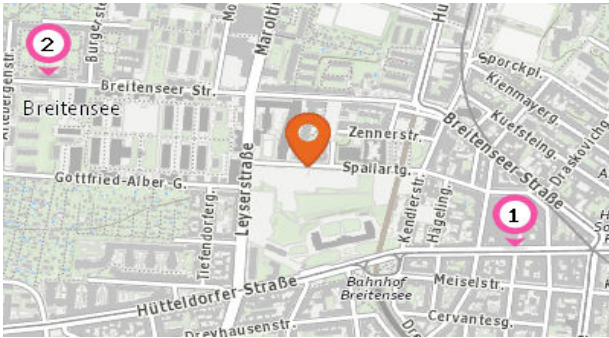

Die nächsten 2 Standorte:

1. Karree Breitensee Hütteldorfer Straße 112
1140 Wien
2. Breitenseer Garage Breitenseer Straße 110
1140 Wien

Öffentliche Verkehrsmittel und Haltestellen

Pro Kategorie werden maximal 25 Einträge angezeigt.

 Entspricht einer Gehzeit von ca. 2 Minuten

 Entspricht einer Gehzeit von ca. 4 Minuten

Fahrradständer

Anzahl im Umkreis: 15

1. Fahrradständer (170 m)
Muthsamgasse 1, 1140 Wien
2. Fahrradständer (180 m)
Breitenseer Straße 78, 1140 Wien
3. Fahrradständer (190 m)
Muthsamgasse 1, 1140 Wien
4. Fahrradständer (260 m)
Hütteldorfer Straße 147A, 1140 Wien
5. Fahrradständer (280 m)
Kendlerstraße 21, 1140 Wien
6. Fahrradständer (290 m)
Spallartgasse 12, 1140 Wien
7. Fahrradständer (330 m)
Breitenseer Straße 48, 1140 Wien

Bushaltestelle

Anzahl im Umkreis: 5

16. Montleartstraße (51A) (240 m)
Breitenseer Straße 84, 1140 Wien
17. Breitensee (N49) (260 m)
Hütteldorfer Straße 147, 1140 Wien
18. Bürgersteingasse (51A) (470 m)
Breitenseer Straße 106-108, 1140 Wien
19. Bürgersteingasse (51A) (520 m)
Breitenseer Straße 110-112, 1140 Wien
20. Hütteldorfer Straße (N49) (590 m)
Hütteldorfer Straße 119, 1140 Wien

Pro Kategorie werden maximal 25 Einträge angezeigt.

 Entspricht einer Gehzeit von ca. 2 Minuten

 Entspricht einer Gehzeit von ca. 4 Minuten

Straßenbahnhaltestelle

Anzahl im Umkreis: 2

- 21. Laurentiusplatz (10) (310 m)
Breitenseer Straße 31, 1140 Wien
- 22. Hütteldorfer Straße (10) (580 m)
Breitenseer Straße 3, 1140 Wien