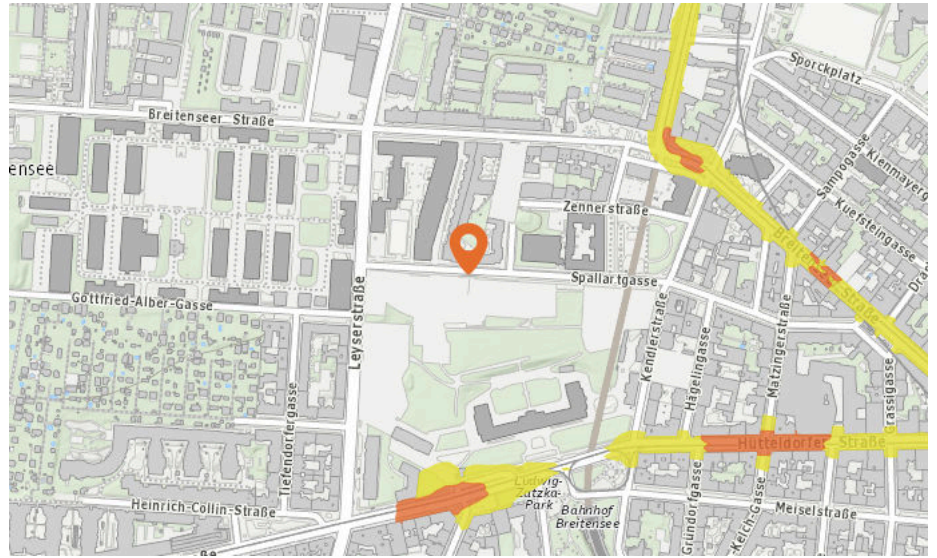

Gedenkstätte

Anzahl im Umkreis: 2

2. Versorgerdenkmal (340 m)
Gottfried-Alber-Gasse 2, 1140 Wien
3. Ludwig Grünberger (540 m)
Kienmayergasse 37, 1140 Wien

Lärm Eisenbahn

Lärm Industrie

In diesem Gebiet wurde kein Lärm dieser Kategorie gemessen.