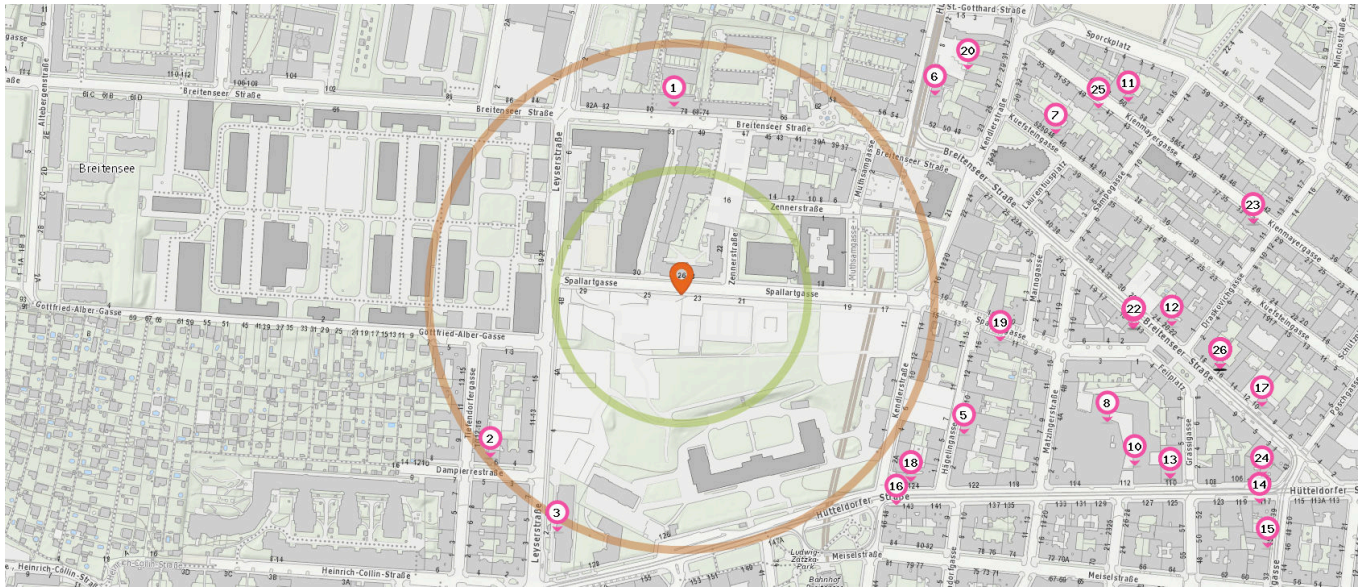

8. Dr. Reinhard Zettl (440 m)
Hütteldorfer Straße 112/6/5/Top 26, 1140 Wien
9. Dr. Ulrike Rabl (450 m)
Breitenseer Straße 13, 1140 Wien
9. Dr. Martin Trisko (450 m)
Breitenseer Straße 13/2, 1140 Wien
10. Dr. Stefan Tonkovitsch (480 m)
Hütteldorfer Straße 112/2/3, 1140 Wien
11. Dr. Andrea Wallner (480 m)
Kienmayergasse 60/18, 1140 Wien
12. Dr. Thomas Kuzara (490 m)
Breitenseer Straße 20-22/11, 1140 Wien
13. Dr. Johann Perl (520 m)
Hütteldorfer Straße 110, 1140 Wien
13. Dr. Petra Wiesinger (520 m)
Hütteldorfer Straße 110/2/203, 1140 Wien
13. Dr. Robert Mach (520 m)
Hütteldorfer Straße 110, 1140 Wien
14. Dr. Michael Hörner (610 m)
Hütteldorfer Straße 117/9, 1140 Wien

15. Dr. Eugen Stöckelle (630 m)
Reinlgasse 35/2, 1140 Wien

Apotheke

Anzahl im Umkreis: 2

16. Park-Apotheke (300 m)
Hütteldorfer Straße 145, 1140 Wien
17. Schutzengel-Apotheke (580 m)
Breitenseer Straße 10, 1140 Wien

Pro Kategorie werden maximal 25 Einträge angezeigt.

■ Entspricht einer Gehzeit von ca. 2 Minuten ■ Entspricht einer Gehzeit von ca. 4 Minuten

Zahnarzt

Anzahl im Umkreis: 9

- 18. Dr. Kapounek Thomas (290 m)
Hütteldorfer Straße 124/2, 1140 Wien
- 19. DDr. Pantelic Slobodan (320 m)
Spallartgasse 11/34, 1140 Wien
- 20. Dr. Leutner Christina (360 m)
Huttengasse 2-4/2/1, 1140 Wien
- 21. Dr. Reichsthaler Theresa (450 m)
Breitenseer Straße 13/8-14, 1140 Wien
- 22. Dr. Reichsthaler Cordula (450 m)
Breitenseer Straße 13, 1140 Wien
- 22. Dr. Reichsthaler Johann (450 m)
Breitenseer Straße 13, 1140 Wien
- 23. Dr. Morgenstern Georg (570 m)
Kienmayergasse 31/11, 1140 Wien
- 23. Dr. Traxler Wolfgang (570 m)
Kienmayergasse 31/11, 1140 Wien