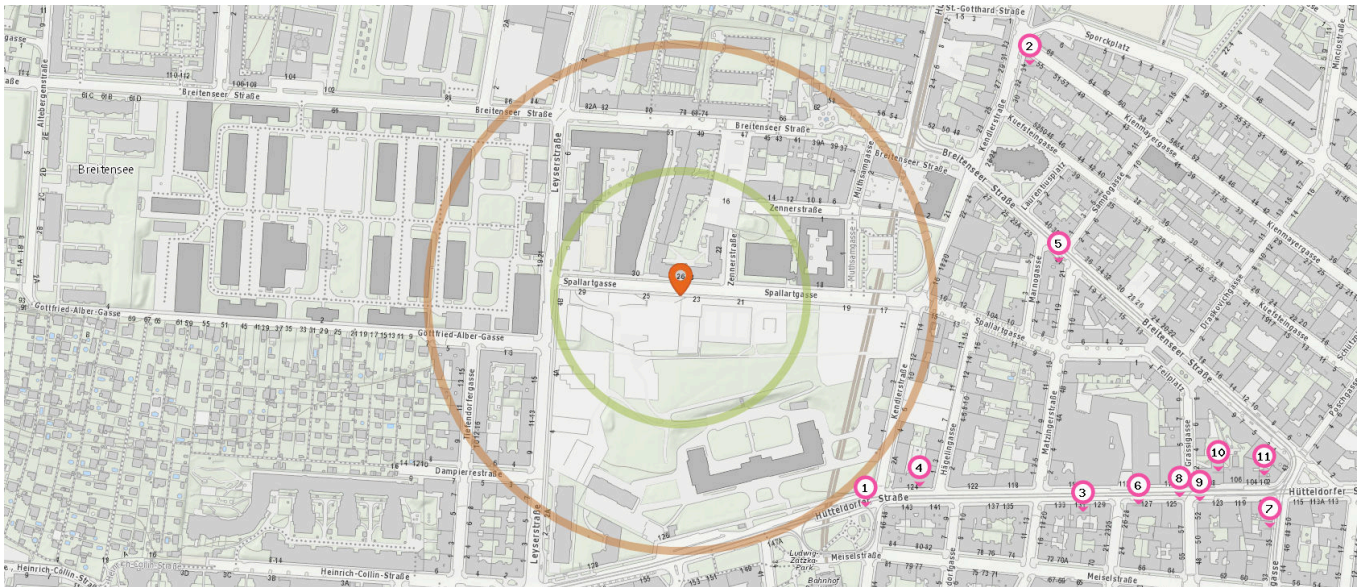

Pro Kategorie werden maximal 25 Einträge angezeigt.

■ Entspricht einer Gehzeit von ca. 2 Minuten ■ Entspricht einer Gehzeit von ca. 4 Minuten

Recycling

Anzahl im Umkreis: 11

- 21. Recycling (120 m)
Leysnerstraße 19-21, 1140 Wien
- 22. Recycling (230 m)
Dampferstraße 4, 1140 Wien
- 23. Recycling (240 m)
Gottfried-Alber-Gasse 5, 1140 Wien
- 24. Recycling (240 m)
Muthsamgasse 2, 1140 Wien
- 25. Recycling (260 m)
Hütteldorfer Straße 147A, 1140 Wien
- 26. Recycling (320 m)
Kleingartenverein Spallart 9, 1140 Wien
- 27. Recycling (350 m)
Laurentiusplatz 1, 1140 Wien
- 28. Recycling (380 m)
Matzingerstraße 15, 1140 Wien

- 29. Recycling (470 m)
Spallartgasse 2, 1140 Wien
- 30. Recycling (500 m)
Breitenseer Straße 61, 1140 Wien
- 31. Recycling (520 m)
Gottfried-Alber-Gasse 37, 1140 Wien

- 36. Telefon (570 m)
Hütteldorfer Straße 123, 1140 Wien

Telefon

Anzahl im Umkreis: 5

- 32. Telefon (230 m)
Breitenseer Straße 84, 1140 Wien
- 33. Telefon (280 m)
Breitenseer Straße 35, 1140 Wien
- 34. Telefon (460 m)
Spallartgasse 1, 1140 Wien
- 35. Telefon (510 m)
Burgersteingasse 2, 1140 Wien

Shops

Pro Kategorie werden maximal 25 Einträge angezeigt.

Entspricht einer Gehzeit von ca. 2 Minuten

Entspricht einer Gehzeit von ca. 4 Minuten

Trafik

Anzahl im Umkreis: 3

1. Trafik Wien (280 m)
Hütteldorfer Straße 147, 1140 Wien
2. Trafik Wien (410 m)
Kendlerstraße 34, 1140 Wien
3. Trafik Wien (450 m)
Hütteldorfer Straße 131/5, 1140 Wien