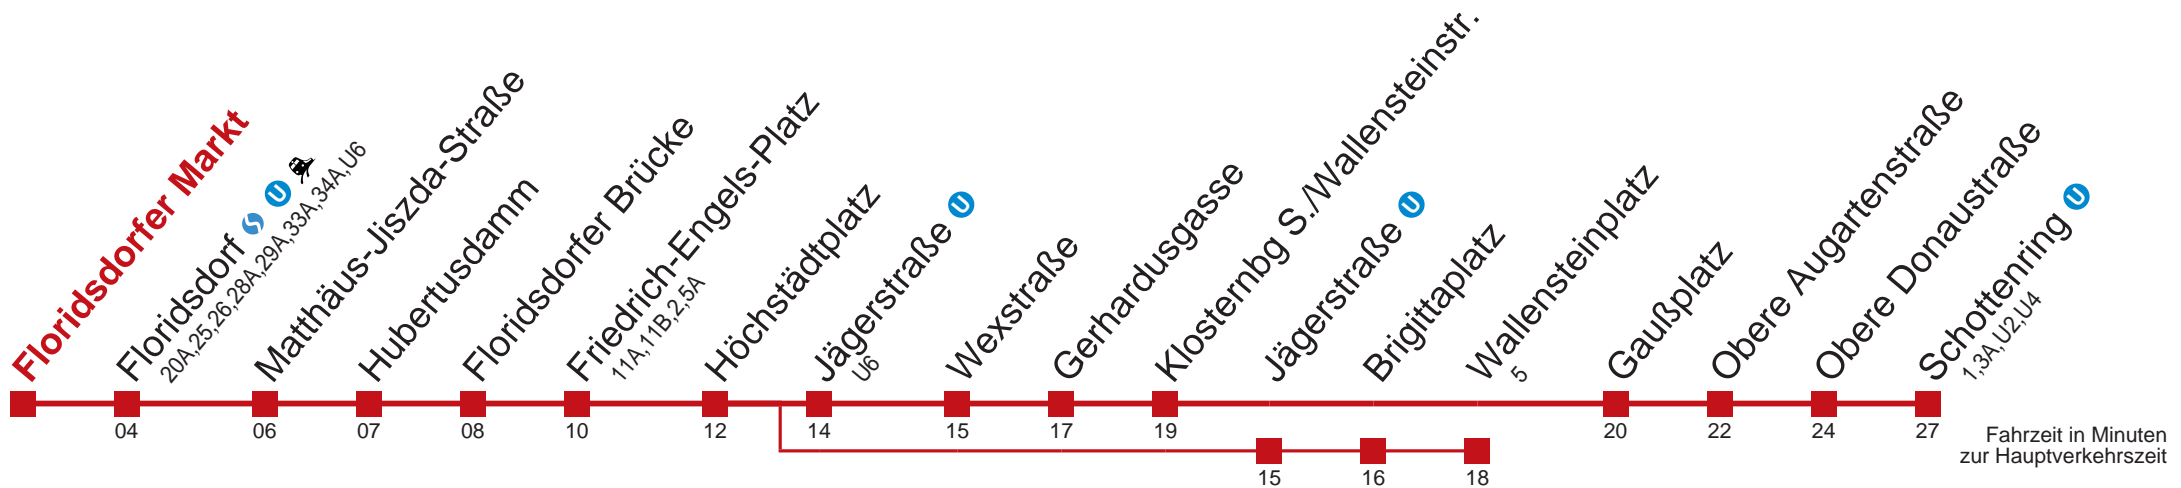

 bis Floridsdorf   

Kaufen Sie Ihre Tickets bequem mit der WienMobil-App. Buy your tickets easily via our WienMobil app.

31 Schottenring

Montag-Freitag (Schule)

4	51 52 58 59
5	03 04 06 14 21 26
6	
7	
8	
9	
10	
11	
12	
13	45
14	15 38