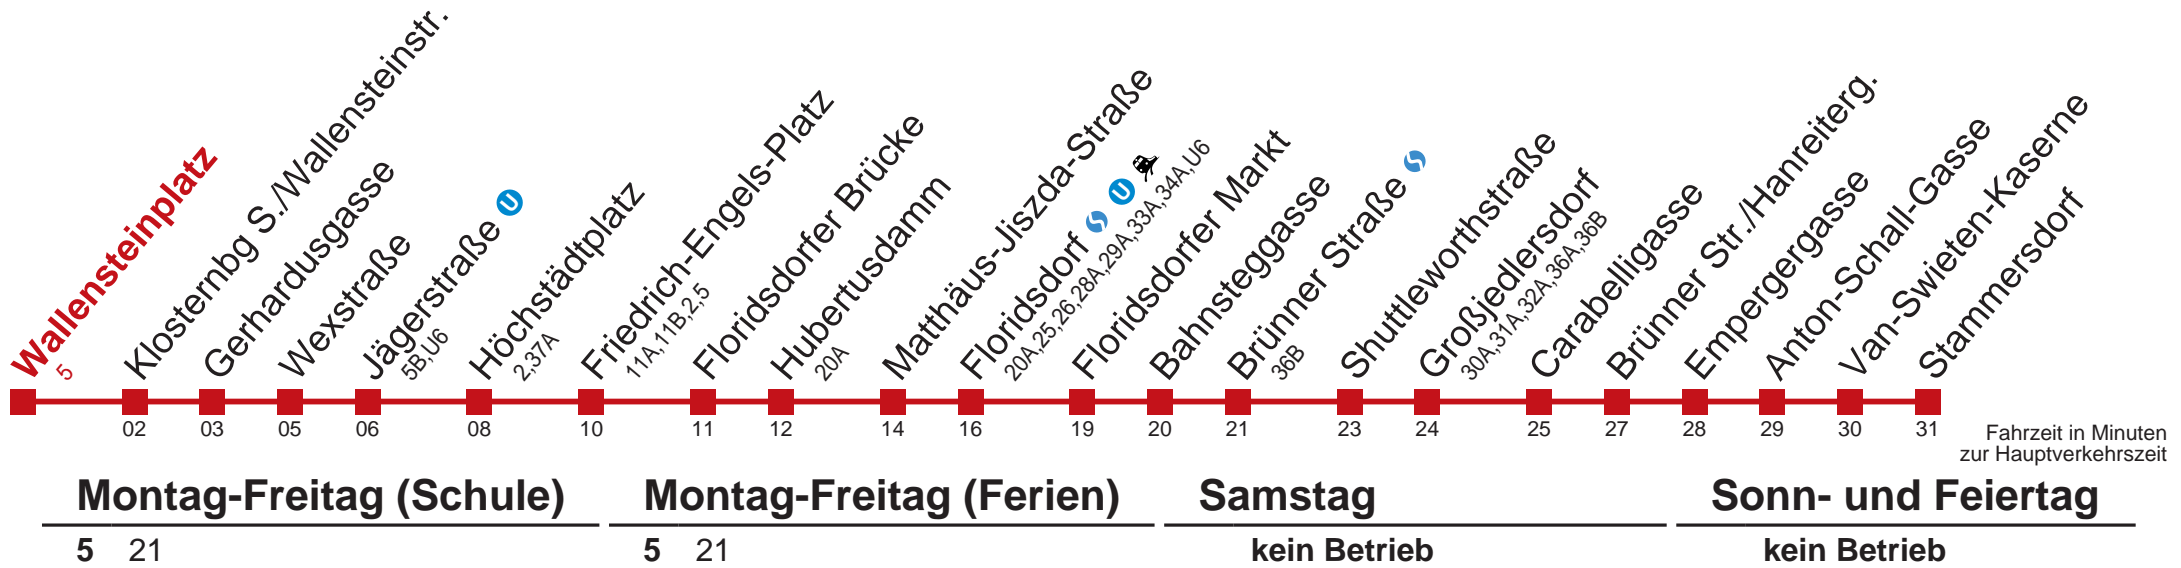

31 Stammersdorf

Kaufen Sie Ihre Tickets bequem mit der WienMobil-App.
Buy your tickets easily via our WienMobil app.

Auskunft Servicetelefon 01/7909 100
Änderungen vorbehalten