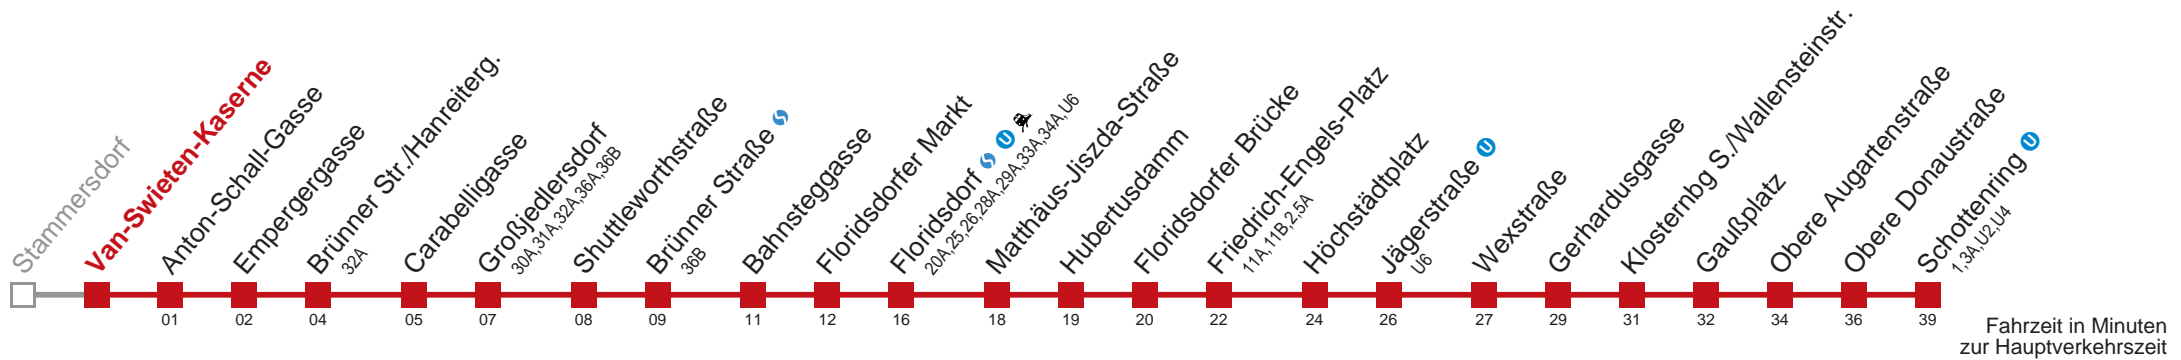

31 Schottenring

Montag-Freitag (Schule)

5	00	07	15	22	-	-	-	-	-	-
6	-	-	-	Intervall 5' - 6'	-	-	-	-	-	-
7	-	-	-	-	-	-	-	-	-	-
8	-	-	-	-	-	-	-	-	-	52
9	00	07	15	22	30	37	45	52		
10	00	07	15	22	30	37	45	52		
11	00	07	15	22	30	37	45	52		
12	00	07	15	22	30	37	45	52		
13	00	07	15	22	30	37	45	52		
14	00	07	15	22	30	37	44	51	58	
15	04	-	-	Intervall 6'	-	-	-	-	-	-
16	-	-	-	-	-	-	-	-	-	-
17	-	-	-	-	-	-	-	-	-	-
18	-	-	-	-	-	-	-	-	52	59
19	06	07	12	19	26	33	40	47	54	
20	03	04	13	14	23	24	33	34	43	53
21	03	04	17	18	32	47	48			
22	02	17	18	32	47					
23	02	17	32	47						
0	02	11	21	36	51					
1	06									