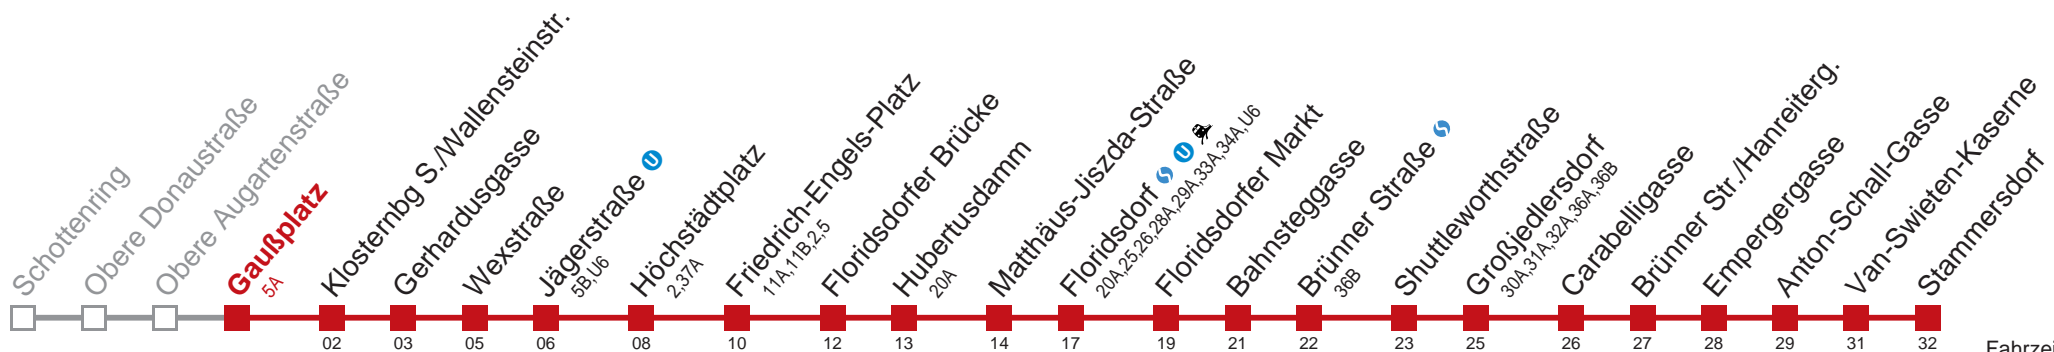

Kaufen Sie Ihre Tickets bequem mit der WienMobil-App.
Buy your tickets easily via our WienMobil app.

31 Stammersdorf

Fahrzeit in Minuten zur Hauptverkehrszeit

Montag-Freitag (Schule)

5	28	36	43	51	58					
6	04	-	-	Intervall 5' - 6'	-					
7	-	-	-	-	57					
8	03	09	12	16	24	32	35	39	47	55
9	03	06	10	18	21	25	33	40	48	55
10	03	10	18	25	33	40	48	55		
11	03	10	18	25	33	40	48	55		
12	03	10	18	25	33	40	48	55		
13	03	10	18	25	33	40	48	55		
14	03	10	16	22	28	34	40	46	52	58
15	03	-	-	Intervall 6'	-	-	-			
16	-	-	-	-	-	-	-			
17	-	-	-	-	-	-	-			
18	-	-	-	-	-	-	-	57		
19	03	09	17	22	27	33	39	45	51	58
20	04	11	18	26	33	41	48	58		
21	08	18	28	38	48					
22	01	16	31	46						
23	01	16	31	46						
0	01	16	32	46						