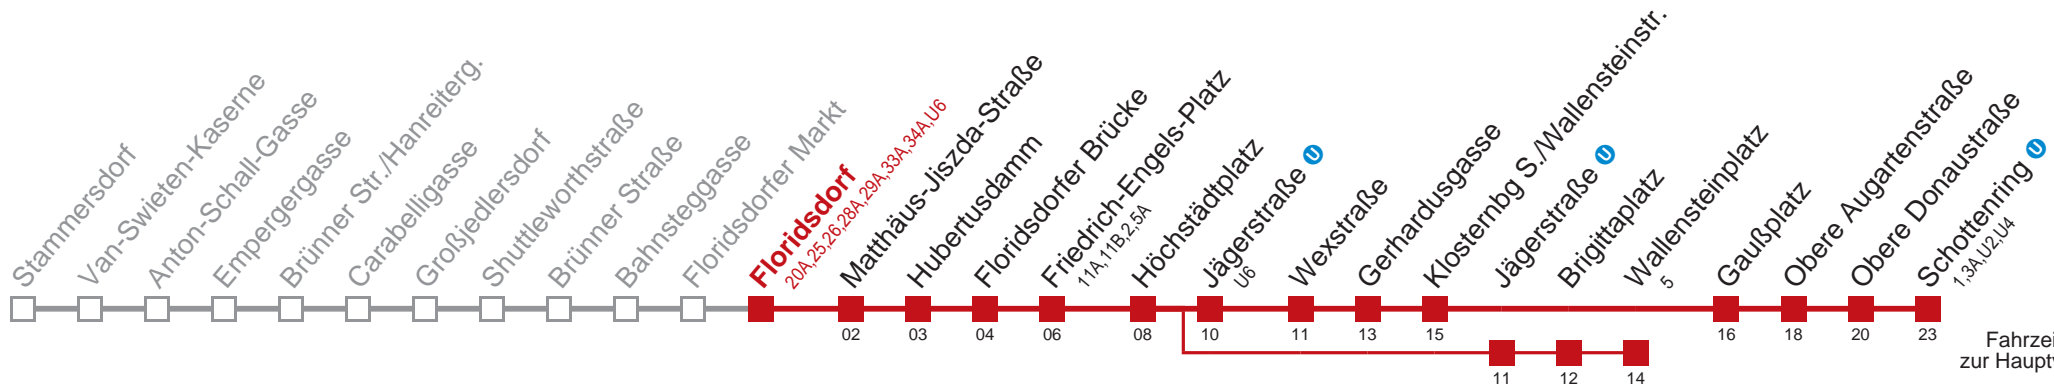

nicht über Jägerstraße  bis Wallensteinplatz bis Floridsdorf   

Kaufen Sie Ihre Tickets bequem mit der WienMobil-App.
Buy your tickets easily via our WienMobil app.

31 Schottenring

Fahrzeit in Minuten zur Hauptverkehrszeit