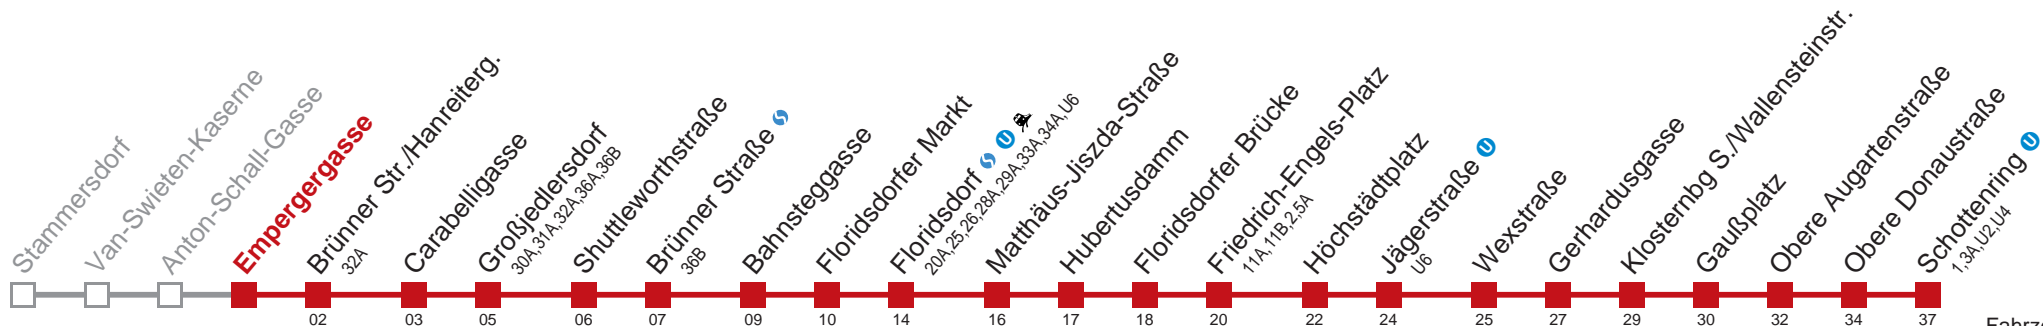

□ bis Floridsdorfer Markt ■ bis Floridsdorf

Kaufen Sie Ihre Tickets bequem mit der WienMobil-App.
Buy your tickets easily via our WienMobil app.

31 Schottenring

Fahrzeit in Minuten zur Hauptverkehrszeit

Montag-Freitag (Schule)