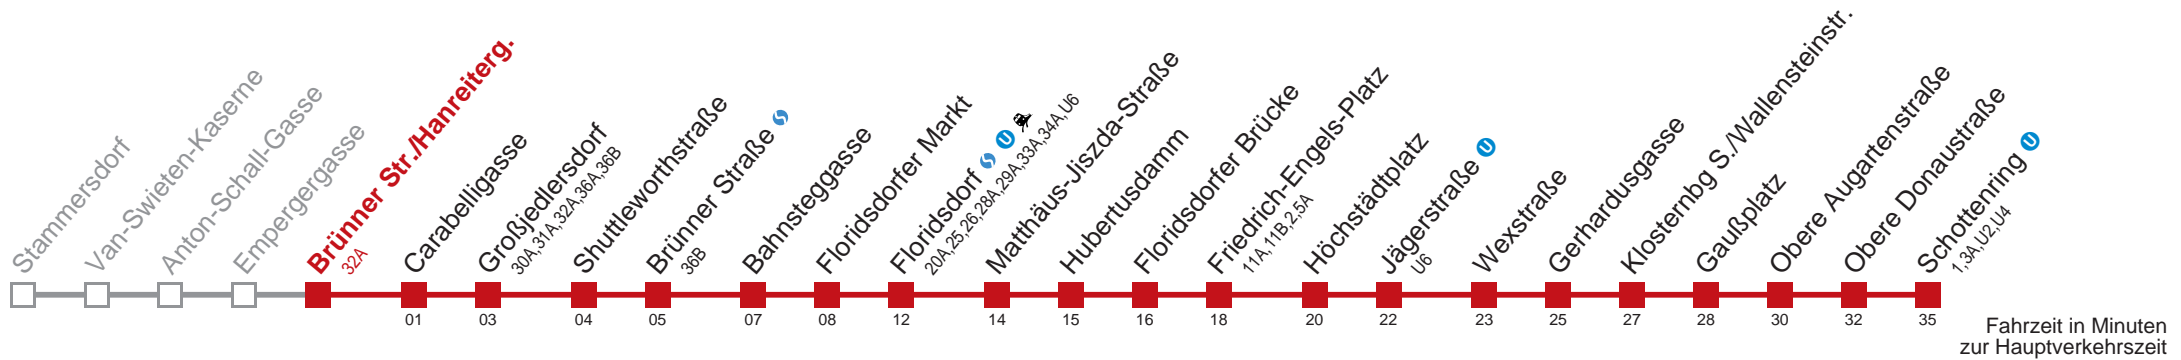

 bis Floridsdorfer Markt  bis Floridsdorf   

Kaufen Sie Ihre Tickets bequem mit der WienMobil-App.
Buy your tickets easily via our WienMobil app.

31 Schottenring

Fahrzeit in Minuten zur Hauptverkehrszeit