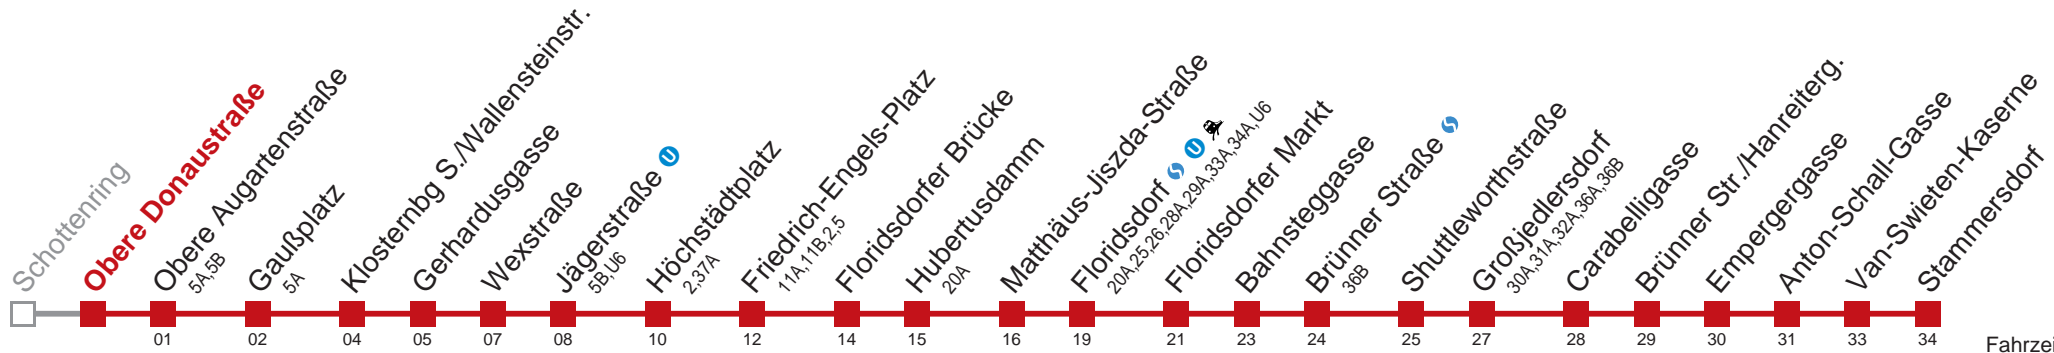

31 Stammersdorf

Fahrzeit in Minuten zur Hauptverkehrszeit

Montag-Freitag (Schule)

5	26	33	41	48	56
6	02	-	-	Intervall 5' - 6'	-
7	-	-	-	-	54
8	00	06	09	14	21
9	00	03	08	15	18
10	00	08	15	23	30
11	00	08	15	23	30
12	00	08	15	23	30
13	00	08	15	23	30
14	00	08	14	20	26
15	01	-	-	Intervall 6'	-
16	-	-	-	-	-
17	-	-	-	-	-
18	-	-	-	-	55
19	01	07	15	19	24
20	02	09	16	23	31
21	06	16	26	36	46
22	14	29	44	59	
23	14	29	44	59	
0	14	30	44		