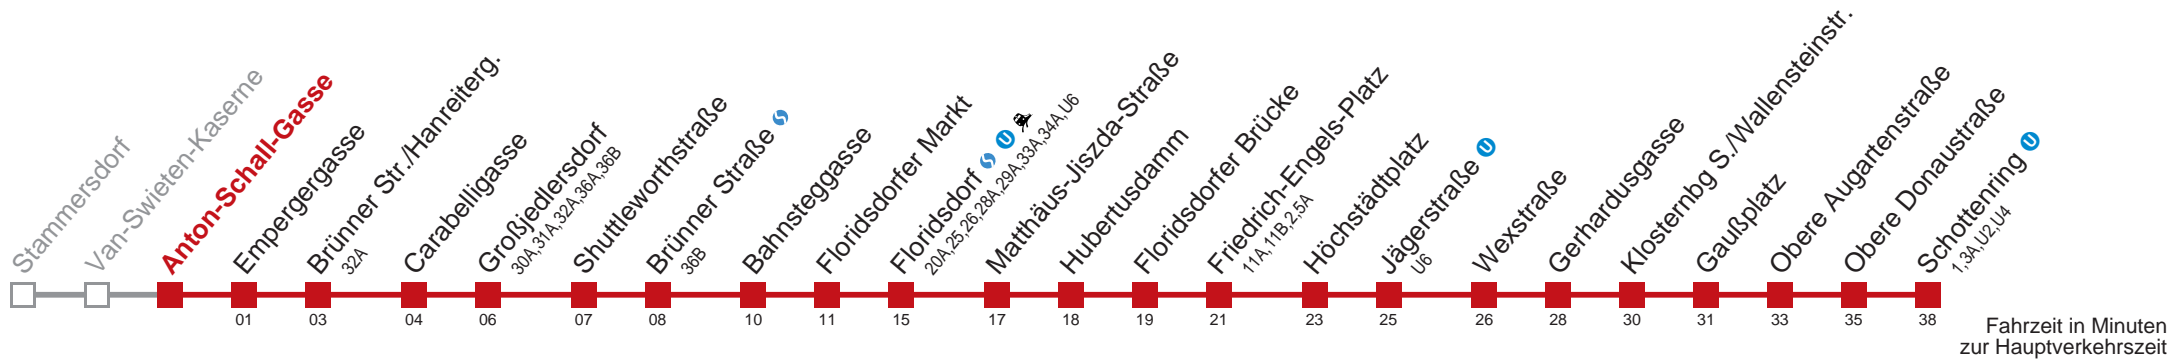

 bis Floridsdorfer Markt  bis Floridsdorf   

Kaufen Sie Ihre Tickets bequem mit der WienMobil-App.
Buy your tickets easily via our WienMobil app.

31 Schottenring U

Montag-Freitag (Schule)

5	01	09	16	23	-	-	-	-	-	-
6	-	-	-	Intervall 5' - 6'			-	-	-	-
7	-	-	-	-	-	-	-	-	-	-
8	-	-	-	-	-	-	-	-	-	53
9	01	09	16	24	31	39	46	54		
10	01	09	16	24	31	39	46	54		
11	01	09	16	24	31	39	46	54		
12	01	09	16	24	31	39	46	54		
13	01	09	16	24	31	39	46	54		
14	01	09	16	24	31	39	46	53	59	
15	05	-	-	Intervall 6'			-	-	-	-
16	-	-	-	-	-	-	-	-	-	-
17	-	-	-	-	-	-	-	-	-	-
18	-	-	-	-	-	-	-	-	-	53
19	00	07	08	14	20	27	34	42	48	55
20	04	05	14	15	24	25	34	35	44	54
21	04	05	18	19	33	48	49			
22	03	18	19	33	48					
23	03	18	33	48						
0	03	12	22	37	52					
1	07									