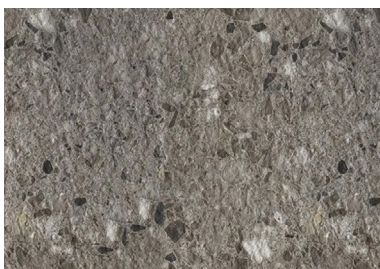

Bodenbelag

Fa. Saime "Frammenta" o. glw.
Farbe: Perla - matt
Material: Feinsteinzeug
Format: 30 x 60 x 0,9cm

**Stiegentrittstufe
(Kontraststufen)**

Fa. Saime "Frammenta" o. glw.
Farbe: Perla - matt (Grigio - matt)
Material: Feinsteinzeug
Format: 30 x 60 x 0,9cm