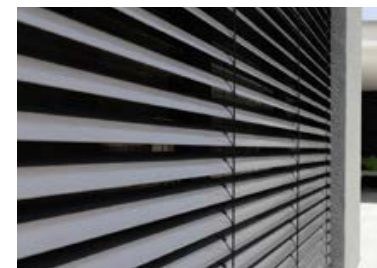

Sonnenschutz

Raffstore mit Putzblende, fas-
sadenbündig, el. bedienbar
Lamellen pulverbeschichtet
Farbe Lamellen u. Unterputz-
kasten: RAL 7043 verkehrsgrau B