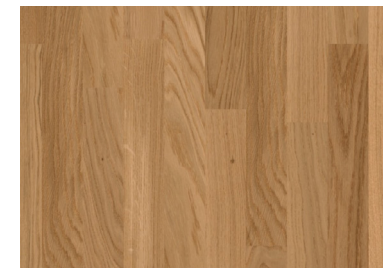

Bodenbelag

Fa. Weizer Parkett "WP 500"
o. glw.
Farbe: Eiche Kaschmir versiegelt
mit zugehöriger Sockelleiste
Riemenverband