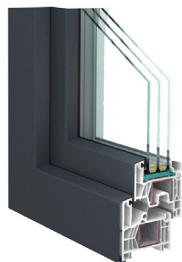

Fenster / Fenstertüren

Kunststoff-Alu-Fenster
Farbe außen: RAL 7043 verkehrsgrau B
Farbe innen: RAL 9010 weiß
3-Fach Verglast