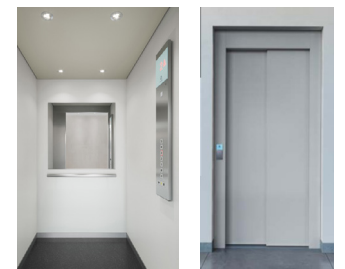

Aufzugsanlage

Fa. Kone "Mono space" o. glw.
Kabine 110 x 140cm
für 8 Personen