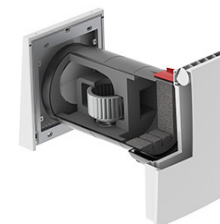

Wohnraumlüfter

Fassadenlüfter passiv Fa. Vento-
Maxx, "LAW"