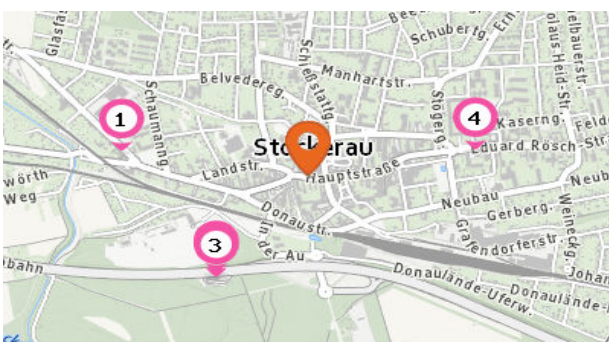

4. Anhang	30
-----------	----

1. INFRASTRUKTUR UND VERKEHRSANBINDUNG

Parkgaragen

Die nächsten 2 Standorte:

- | | |
|------------------|--------------------------------------|
| 1. P+R Stockerau | Donaulände-Uferweg
2000 Stockerau |
| 2. P+R Stockerau | Schlüsselgasse
2000 Stockerau |

Tankstellen & Autowaschanlagen

Die nächsten 4 Standorte:

- | | |
|---------------------|---|
| 1. Autowaschanlagen | Pragerstraße 1
2000 Stockerau |
| 2. OMV Stockerau | Autobahn A 22
2000 Stockerau |
| 3. OMV | A22 Km 28
2000 Stockerau |
| 4. OMV Stockerau | Eduard Rösch-Straße 6-8
2000 Stockerau |

 Entspricht einer Gehzeit von ca. 7 Minuten

Supermarkt

Anzahl im Umkreis: 4

1. SPAR Stockerau (190 m)
Bahnhofstraße 11, 2000 Stockerau
2. Tedi Markt (320 m)
Bräuhausgasse 6, 2000 Stockerau
3. Tedi Stockerau (340 m)
Hauptstr. 38, 2000 Stockerau
4. Penny Markt Stockerau (1,1 km)
Eduard-Roesch-Str. 47-51, 2000 Stockerau