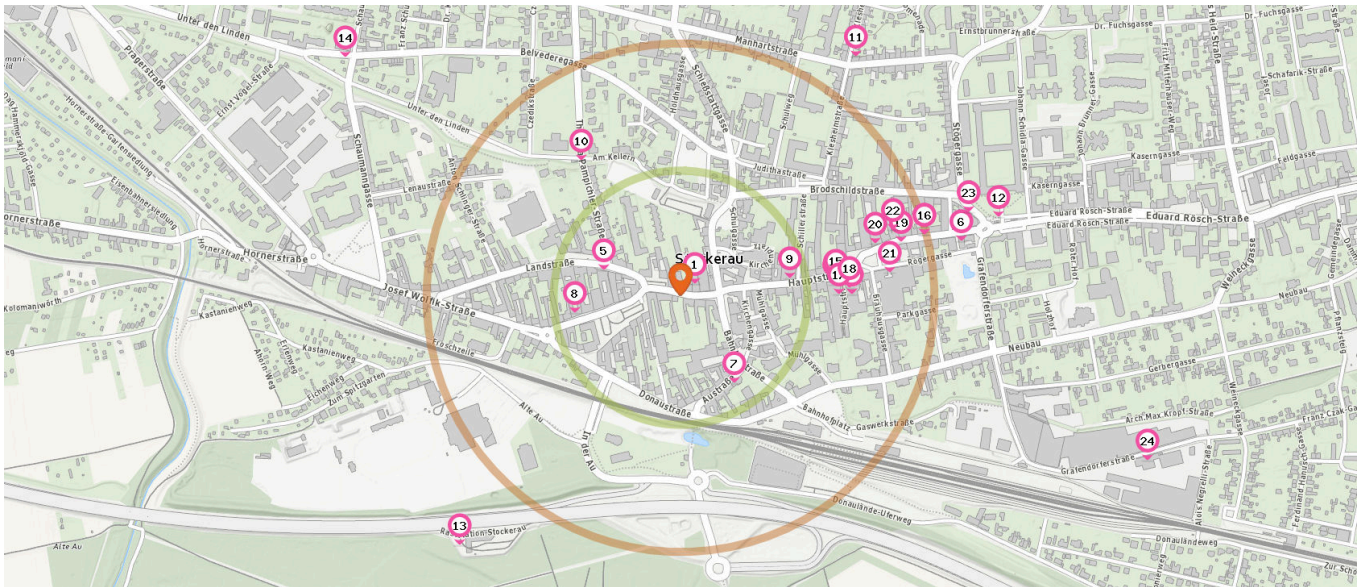

Wäscherei

Anzahl im Umkreis: 1

- 26. Kleiderreinigung Klaus (450 m)
Hauptstraße 43, 2000 Stockerau

Pro Kategorie werden maximal 25 Einträge angezeigt.

 Entspricht einer Gehzeit von ca. 3 Minuten

 Entspricht einer Gehzeit von ca. 7 Minuten

Briefkasten

Telefon

Anzahl im Umkreis: 7

Anzahl im Umkreis: 2

- 37. Briefkasten (310 m)
Schiesstattgasse 15-18, 2000 Stockerau
- 38. Briefkasten (330 m)
Sparkassaplatz 5, 2000 Stockerau
- 39. Briefkasten (340 m)
Unter Den Linden 2, 2000 Stockerau
- 40. Briefkasten (540 m)
Manhartstraße 47, 2000 Stockerau
- 41. Briefkasten (640 m)
Eduard Rösch-Straße 1a, 2000 Stockerau
- 42. Briefkasten (700 m)
Stöbergasse 25, 2000 Stockerau
- 43. Briefkasten (1,1 km)
Weineckgasse 30, 2000 Stockerau

- 44. Telefon (340 m)
Donau Straße 2-40, 2000 Stockerau
- 45. Telefon (630 m)
Eduard Rösch-Straße 2, 2000 Stockerau

Shops

Pro Kategorie werden maximal 25 Einträge angezeigt.

 Entspricht einer Gehzeit von ca. 3 Minuten

Florist

Anzahl im Umkreis: 2

5. dieFloristik (160 m)
Landstraße 6, 2000 Stockerau
6. Blumen Luser-Grosch (560 m)
Hauptstraße 58, 2000 Stockerau

Trafik

Anzahl im Umkreis: 8

7. Trafik Stockerau (200 m)
Austraße 3a, 2000 Stockerau