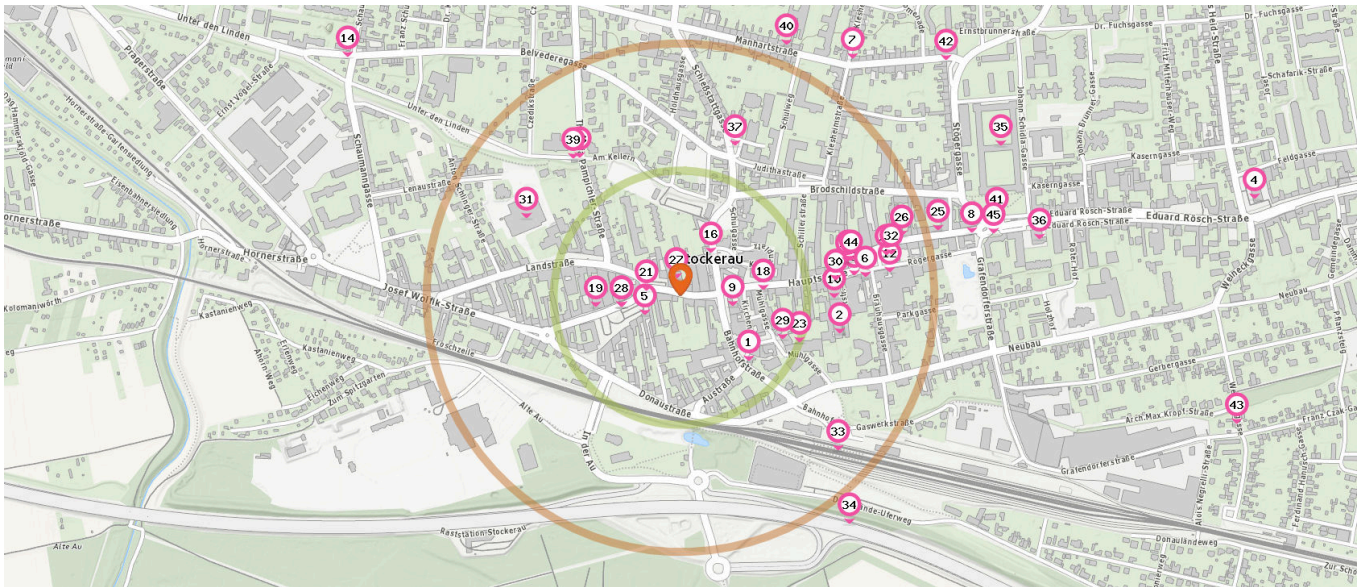

Pro Kategorie werden maximal 25 Einträge angezeigt.

Entspricht einer Gehzeit von ca. 3 Minuten Entspricht einer Gehzeit von ca. 7 Minuten

Fahrradgeschäft

Anzahl im Umkreis: 2

- 26. Fahrradtechnik Günter Gerhart (170 m)
Landstraße 9, 2000 Stockerau
- 27. Spazierer (190 m)
Kirchengasse 1, 2000 Stockerau

Fahrradständer

Anzahl im Umkreis: 6

- 29. Fahrradständer (380 m)
Bahnhofplatz 4, 2000 Stockerau
- 30. Fahrradständer (380 m)
Bahnhofplatz 2, 2000 Stockerau
- 31. Fahrradständer (400 m)
Donaulände-Uferweg, 2000 Stockerau
- 32. Fahrradständer (440 m)
Gaswerkstraße 1, 2000 Stockerau
- 33. Fahrradständer (620 m)
Unter den Linden 14, 2000 Stockerau
- 34. Fahrradständer (670 m)
Ernstbrunnerstraße, 2000 Stockerau

Bahnhof

Anzahl im Umkreis: 1

- 28. Stockerau, Bhf (350 m)
Bahnhofplatz 11, 2000 Stockerau

Alltags- & Nahversorgung

Pro Kategorie werden maximal 25 Einträge angezeigt.

 Entspricht einer Gehzeit von ca. 3 Minuten

 Entspricht einer Gehzeit von ca. 7 Minuten

Supermarkt

Anzahl im Umkreis: 4

1. SPAR Stockerau (190 m)
Bahnhofstraße 11, 2000 Stockerau
2. Tedi Markt (320 m)
Bräuhausgasse 6, 2000 Stockerau
3. Tedi Stockerau (340 m)
Hauptstr. 38, 2000 Stockerau
4. Penny Markt Stockerau (1,1 km)
Eduard-Roesch-Str. 47-51, 2000 Stockerau