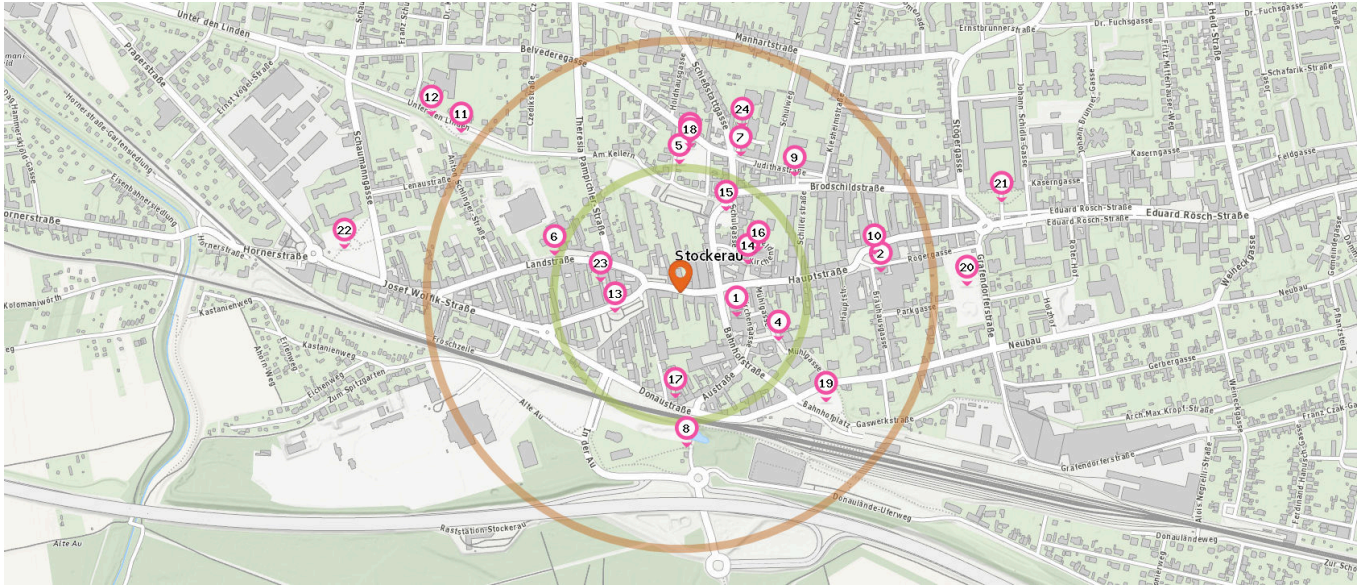

10. Pietà-Gruppe (390 m)
Sparkassaplatz 6-8, 2000 Stockerau

11. Schaumann-Denkmal (530 m)
Unter Den Linden 12, 2000 Stockerau

12. Schulstadt Stockerau (600 m)
Unter Den Linden 12, 2000 Stockerau

Theater

Anzahl im Umkreis: 1

2. Lenautheater (400 m)
Sparkassaplatz 2, 2000 Stockerau

Kunstwerk

Anzahl im Umkreis: 9

4. Maria Immaculata-Säule (220 m)
Kochplatz 7-9, 2000 Stockerau

Pro Kategorie werden maximal 25 Einträge angezeigt.

Entspricht einer Gehzeit von ca. 3 Minuten Entspricht einer Gehzeit von ca. 7 Minuten

Denkmal

Anzahl im Umkreis: 1

- 13. Pestsäule Stockerau (130 m)
Rathausplatz 3, 2000 Stockerau

Religion

Anzahl im Umkreis: 1

- 16. Stadtpfarrkirche St. Stephan (170 m)
Kirchenplatz 3, 2000 Stockerau

Natur

Anzahl im Umkreis: 5

Pro Kategorie werden maximal 25 Einträge angezeigt.

 Entspricht einer Gehzeit von ca. 3 Minuten

 Entspricht einer Gehzeit von ca. 7 Minuten

Bar

Anzahl im Umkreis: 2

- 23. Sepperls Heuriger (160 m)
Landstraße 7, 2000 Stockerau
- 24. Brick's Bar (350 m)
Schiesssstattgasse 20, 2000 Stockerau