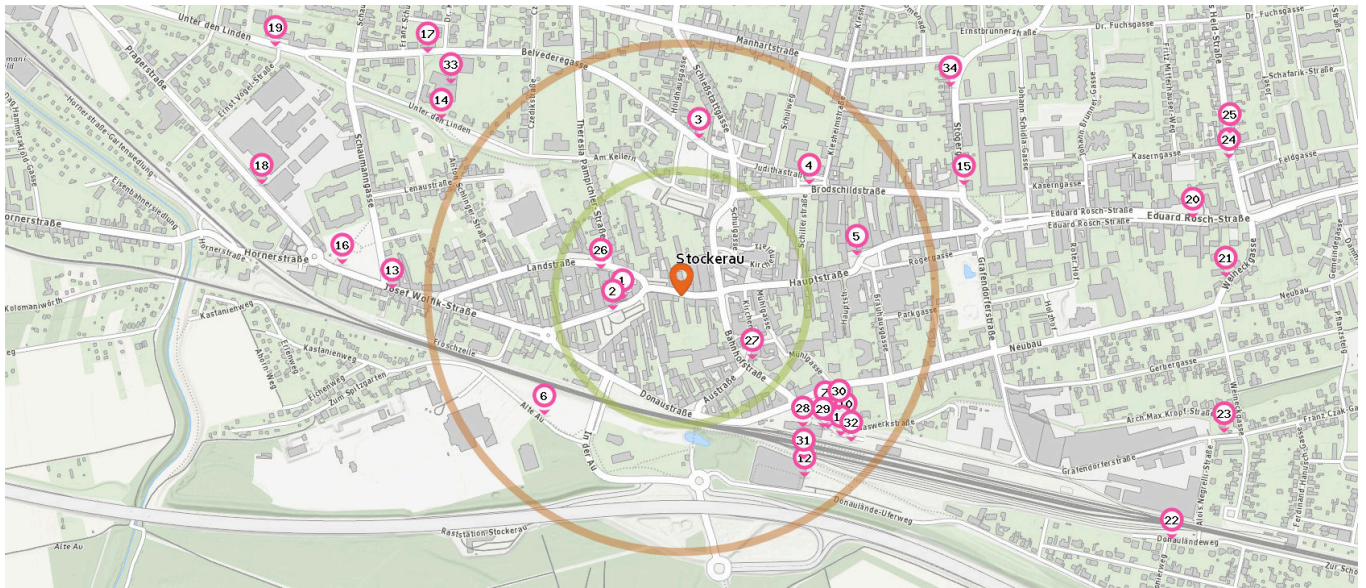

Öffentliche Verkehrsmittel und Haltestellen

Pro Kategorie werden maximal 25 Einträge angezeigt.

Entspricht einer Gehzeit von ca. 3 Minuten

Entspricht einer Gehzeit von ca. 7 Minuten

Bushaltestelle

Anzahl im Umkreis: 25

1. Stockerau Rathausplatz (120 m) Donau Straße 14a, 2000 Stockerau 2. Stockerau Rathausplatz (140 m) Josef Wolfik-Straße 14, 2000 Stockerau 3. Stockerau Belvederegasse (310 m) Belvederegasse 3, 2000 Stockerau 4. Stockerau Judithastraße (330 m) Judithastraße 5, 2000 Stockerau 5. Stockerau Sparkassenplatz (350 m) Sparkassaplatz 5a, 2000 Stockerau 6. Stockerau Zum Spitzgarten (360 m) In der Au 1a, 2000 Stockerau 7. A (360 m) Bahnhofplatz 4, 2000 Stockerau	8. Stockerau Bahnhof (390 m) Bahnhofplatz 4, 2000 Stockerau 9. B (400 m) Gaswerkstraße 1, 2000 Stockerau 10. C (410 m) Gaswerkstraße 1, 2000 Stockerau 11. Stockerau Bahnhof (420 m) Gaswerkstraße 1, 2000 Stockerau 12. Stockerau Bahnhof (430 m) Bahnhofplatz 4, 2000 Stockerau 13. Stockerau Josef-Wolfik-Straße (570 m) Josef Wolfik-Straße 47, 2000 Stockerau 14. Stockerau Unter den Linden/Gymnasium (590 m) Unter den Linden 14, 2000 Stockerau 15. Stockerau Stögergasse (600 m) Stögergasse 2, 2000 Stockerau 16. Stockerau Josef-Wolfik-Straße (670 m) Josef Wolfik-Straße 55, 2000 Stockerau 17. Stockerau Gymnasiumweg (690 m) Belvederegasse 48, 2000 Stockerau	18. Stockerau Prager Straße/Gartensiedlung (850 m) Pragerstraße 9, 2000 Stockerau 19. Stockerau Prinz-Eugen-Kaserne (940 m) Unter den Linden 30, 2000 Stockerau 20. Stockerau Eduard-Rösch-Straße (1,0 km) Eduard Rösch-Straße 30, 2000 Stockerau 21. Stockerau Weineckgasse (1,1 km) Weineckgasse 14, 2000 Stockerau 22. Stockerau Pionierweg (1,1 km) Pionierweg 1, 2000 Stockerau 23. Stockerau Alois-Negrelli-Straße (1,1 km) Grafendorferstraße 23, 2000 Stockerau 24. Stockerau Kaserngasse (1,1 km) Nikolaus Heid-Straße 9, 2000 Stockerau 25. Stockerau Kaserngasse (1,1 km) Nikolaus Heid-Straße 8, 2000 Stockerau