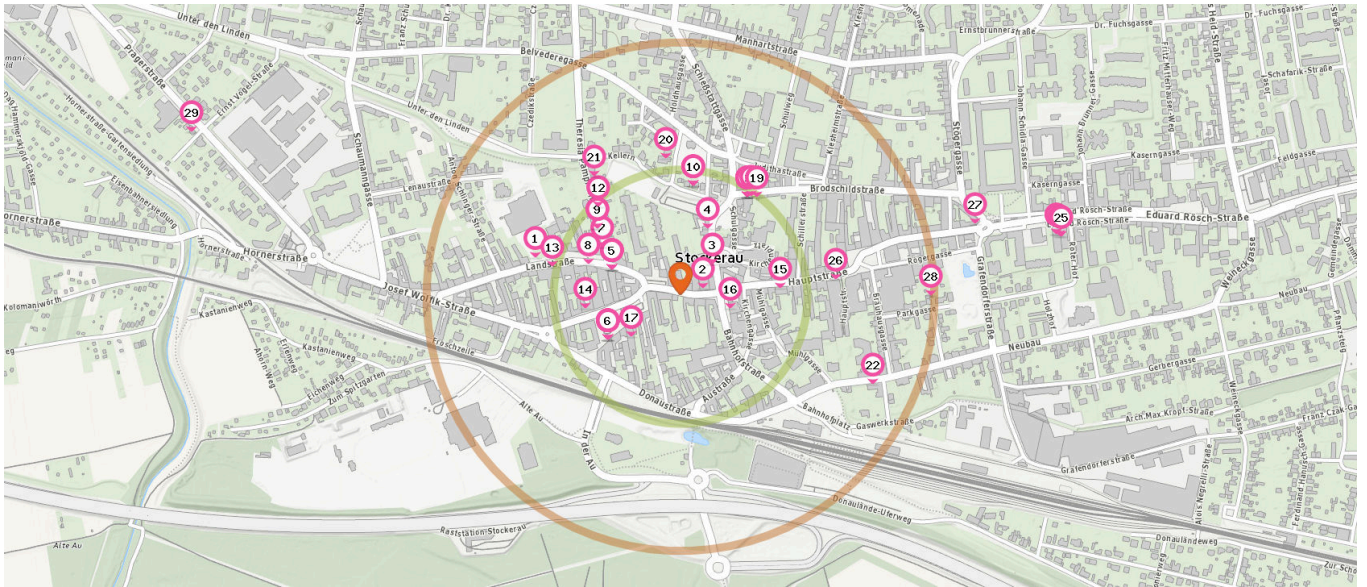

Zahnarzt

Anzahl im Umkreis: 11

- 16. Dr. Wagner Andrea (100 m)
Bahnhofstraße 1a/2, 2000 Stockerau
- 17. Dr. Haubenschild Eva Maria (130 m)
Rathausplatz 12, 2000 Stockerau
- 18. Dr. Nourani Farzin, MSc (240 m)
Brodschildstraße 4, 2000 Stockerau
- 19. Dr. Nourani Anita (240 m)
Brodschildstraße 4, 2000 Stockerau
- 20. DDr. Fleck Martina (270 m)
Dr. Max Wertheimer-Gasse 1a/1, 2000 Stockerau
- 21. Dr. Uhyrek Sandra (290 m)
Theresia Pampichler-Straße 22, 2000 Stockerau
- 22. DDr. Chevtchik Renata (420 m)
Neubau 6/3, 2000 Stockerau

- 23. Dr. Haas Karin, MSc (750 m)
Eduard-Rösch-Straße 8/1/2, 2000 Stockerau
- 23. Univ.-Prof. DDr. Haas Robert (750 m)
Eduard-Rösch-Straße 8/1, 2000 Stockerau
- 24. DDr. Pohl Veronika (750 m)
Eduard Rösch-Straße 8/1, 2000 Stockerau
- 25. DDr. Pohl Sebastian (760 m)
Eduard Rösch-Straße 8/1, 2000 Stockerau

Apotheke

Anzahl im Umkreis: 2

- 14. Apotheke Zum göttlichen Heiland (190 m)
Josef-Wolfik-Straße 2-4, 2000 Stockerau
- 15. Landschaftliche Apotheke (200 m)
Hauptstraße 26, 2000 Stockerau

Pro Kategorie werden maximal 25 Einträge angezeigt.

■ Entspricht einer Gehzeit von ca. 3 Minuten ■ Entspricht einer Gehzeit von ca. 7 Minuten

Optiker

Tierarzt

Anzahl im Umkreis: 2

- 26. Pearle Oberolberndorf (310 m)
Hauptstraße 38-42, 2000 Oberolberndorf
- 27. Optiker Lang (600 m)
Eduard Rösch-Straße, 2000 Stockerau