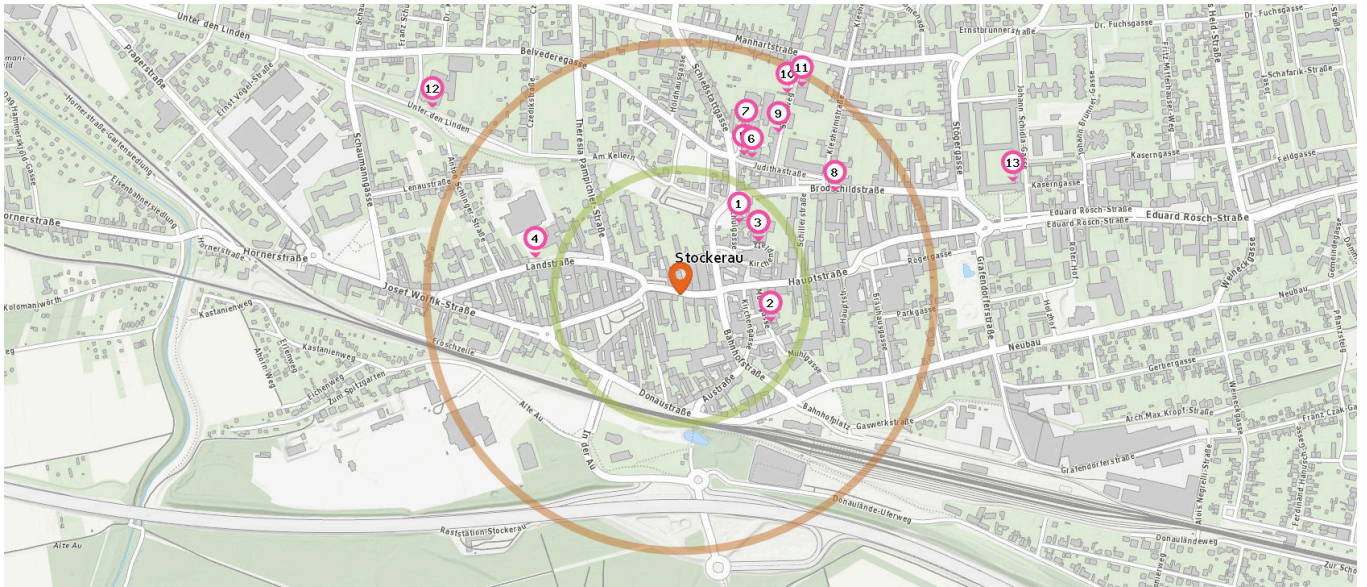

Pro Kategorie werden maximal 25 Einträge angezeigt.

Entspricht einer Gehzeit von ca. 3 Minuten

Entspricht einer Gehzeit von ca. 7 Minuten

Bücherei

Anzahl im Umkreis: 1

13. Bücherei der Stadt Stockerau (690 m)
  Niemschhof, 2000 Stockerau