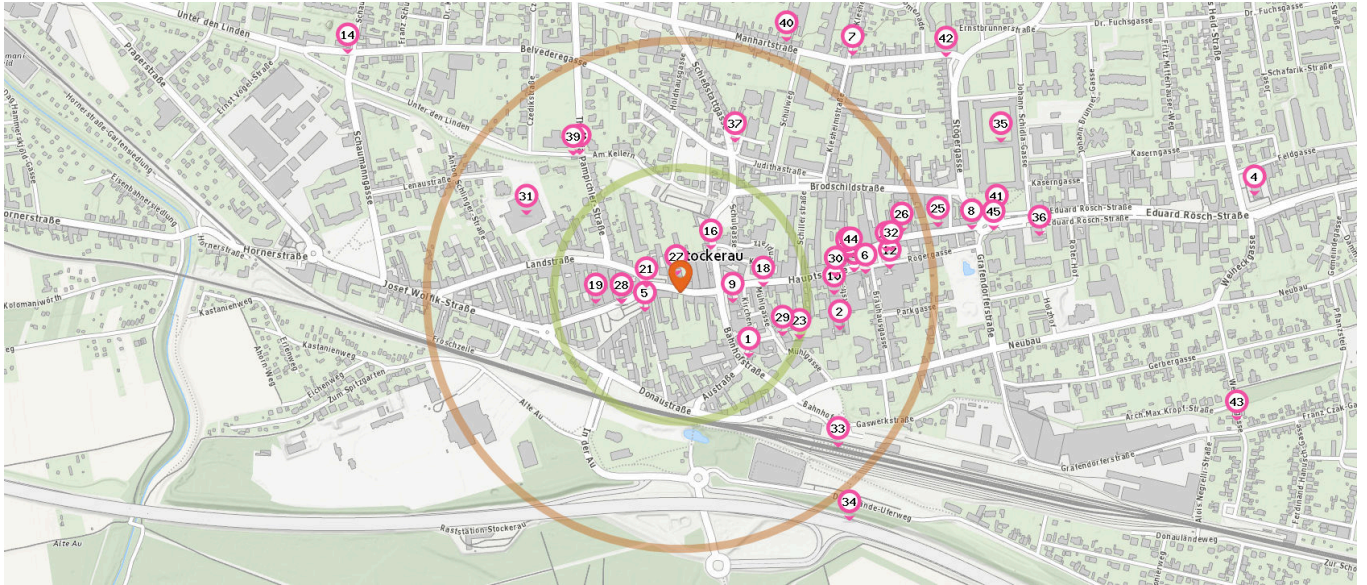

Fleischhauer

Anzahl im Umkreis: 1

9. Fleischerei Hofmann (110 m)
Bahnhofstraße 1a, 2000 Stockerau

Drogerie

Anzahl im Umkreis: 3

10. BIPA Stockerau (300 m)
Hauptstrasse 38-42, 2000 Stockerau
11. dm drogerie markt Stockerau (340 m)
Sparkassaplatz 5a, 2000 Stockerau

Pro Kategorie werden maximal 25 Einträge angezeigt.

Entspricht einer Gehzeit von ca. 3 Minuten Entspricht einer Gehzeit von ca. 7 Minuten

12. Marionnaud Oberlberndorf (410 m)
Sparkassaplatz 2, 2000 Stockerau

Bank

Post

Zeitungsgeschäft

Anzahl im Umkreis: 6

Anzahl im Umkreis: 3

Anzahl im Umkreis: 2

- 13. Trafik (340 m)
Unter Den Linden 2, 2000 Stockerau
- 14. Trafik (810 m)
Belvederegasse 60, 2000 Stockerau

- 15. Volksbank Stockerau (30 m)
Hauptstraße 7, 2000 Stockerau
- 16. Oberbank Stockerau (100 m)
Schießstattgasse 3A, 2000 Stockerau
- 17. BAWAG P.S.K. Filiale (120 m)
Rathausplatz 4, 2000 Stockerau
- 18. Sparkasse Filiale Stockerau (160 m)
Hauptstraße 3, 2000 Stockerau
- 19. Raiffeisenbank (170 m)
Rathausplatz 2, 2000 Stockerau
- 20. Bank Austria Premium Banking Stockerau (410 m)
Sparkassaplatz 1, 2000 Stockerau

 Entspricht einer Gehzeit von ca. 3 Minuten

 Entspricht einer Gehzeit von ca. 7 Minuten

Friseur

Anzahl im Umkreis: 2

- 24. Klipp Stockerau (310 m)
Hauptstraße 38-42, 2000 Stockerau
- 25. Josef Stable (520 m)
Donau Straße 49-51, 2000 Stockerau