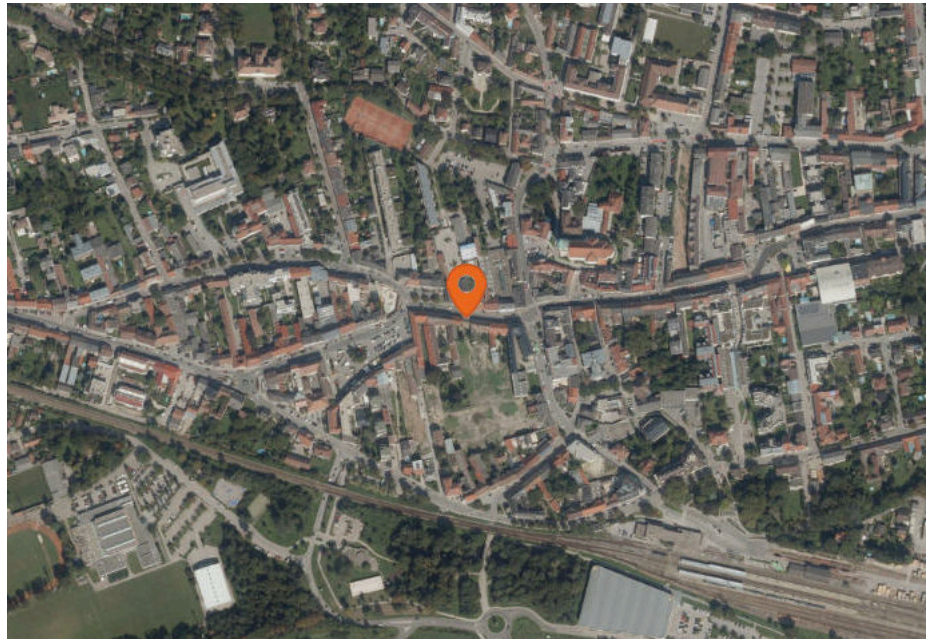

2000 Stockerau, Hauptstraße 8

LAGEREPORT

Hauptstraße 8
2000 Stockerau

LAGEREPORT-Nr.: 19816

Abfragestichtag: 21.06.2024

Erstellt von: wohnung@ehl.at

INHALTSVERZEICHNIS

1. Infrastruktur und Verkehrsanbindung	3
Individual- und öffentlicher Verkehr	3
Parkgaragen	3
Tankstellen & Autowaschanlagen	3
Öffentliche Verkehrsmittel und Haltestellen	4
Alltags- & Nahversorgung	6
Shops	10
Gastronomie & Beherbergung	13
Gesundheit	15
Familien & Kinder	18
Bildungseinrichtungen	19
Freizeit & Tourismus	21
Öffentliche Gebäude	24
Sicherheit	25

4. Anhang	30
-----------	----

1. INFRASTRUKTUR UND VERKEHRSANBINDUNG

Parkgaragen

Die nächsten 2 Standorte:

- | | |
|------------------|--------------------------------------|
| 1. P+R Stockerau | Donaulände-Uferweg
2000 Stockerau |
| 2. P+R Stockerau | Schlüsselgasse
2000 Stockerau |

Tankstellen & Autowaschanlagen

Die nächsten 4 Standorte:

- | | |
|---------------------|---|
| 1. Autowaschanlagen | Pragerstraße 1
2000 Stockerau |
| 2. OMV Stockerau | Autobahn A 22
2000 Stockerau |
| 3. OMV | A22 Km 28
2000 Stockerau |
| 4. OMV Stockerau | Eduard Rösch-Straße 6-8
2000 Stockerau |