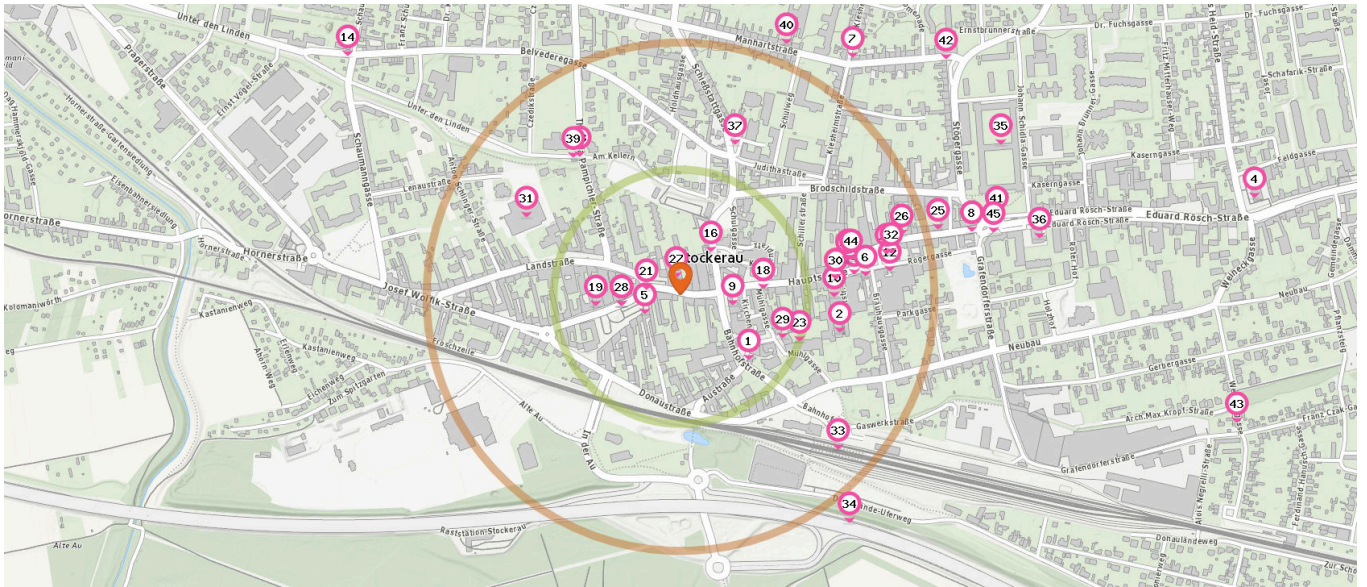

 Entspricht einer Gehzeit von ca. 7 Minuten

Supermarkt

Anzahl im Umkreis: 4

1. SPAR Stockerau (190 m)
Bahnhofstraße 11, 2000 Stockerau
2. Tedi Markt (320 m)
Bräuhausgasse 6, 2000 Stockerau
3. Tedi Stockerau (340 m)
Hauptstr. 38, 2000 Stockerau
4. Penny Markt Stockerau (1,1 km)
Eduard-Roesch-Str. 47-51, 2000 Stockerau

Bäckerei

Anzahl im Umkreis: 4

5. Biobäckerei Gepp (80 m)
Rathausplatz 9, 2000 Stockerau
6. Rötzer (370 m)
Bräuhausgasse 2, 2000 Stockerau
7. Bäckerei Berthold (580 m)
Klesheimstraße 34-36, 2000 Stockerau
8. Bäckerei Petermann (590 m)
Eduard Rösch-Straße, 2000 Stockerau

Fleischhauer

Anzahl im Umkreis: 1

9. Fleischerei Hofmann (110 m)
Bahnhofstraße 1a, 2000 Stockerau

Drogerie

Anzahl im Umkreis: 3

10. BIPA Stockerau (300 m)
Hauptstrasse 38-42, 2000 Stockerau
11. dm drogerie markt Stockerau (340 m)
Sparkassaplatz 5a, 2000 Stockerau

Pro Kategorie werden maximal 25 Einträge angezeigt.

Entspricht einer Gehzeit von ca. 3 Minuten Entspricht einer Gehzeit von ca. 7 Minuten

12. Marionnaud Oberlberndorf (410 m)
Sparkassaplatz 2, 2000 Stockerau