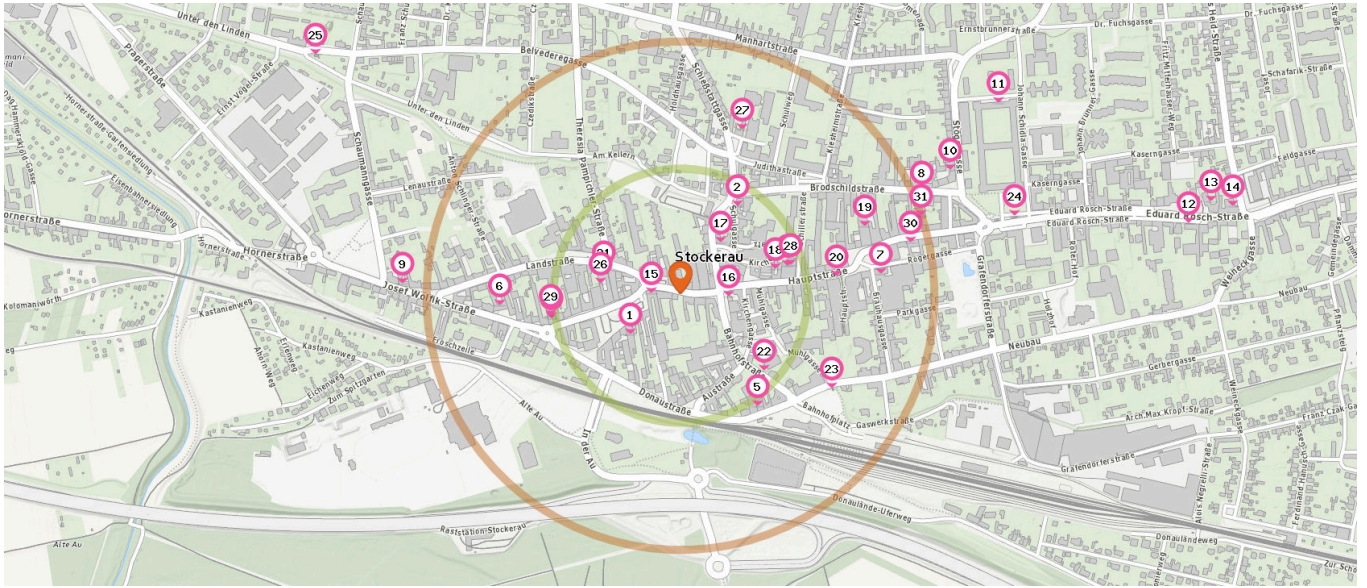

Möbelhaus

Anzahl im Umkreis: 1

- 20. de Witt (400 m)
Donau Straße 39, 2000 Stockerau

Pro Kategorie werden maximal 25 Einträge angezeigt.

Entspricht einer Gehzeit von ca. 3 Minuten Entspricht einer Gehzeit von ca. 7 Minuten

Sportgeschäft

Anzahl im Umkreis: 1

21. INTERSPORT Oberolberndorf (410 m)
Sparkassaplatz 2, 2000 Oberolberndorf

Kosmetik

Anzahl im Umkreis: 1

23. David's Nail Style (590 m)
Hauptstraße 57, 2000 Stockerau

Computergeschäft

Anzahl im Umkreis: 1

22. Stockerau (440 m)
Hauptstraße 43, 2000 Stockerau

Baumarkt

Anzahl im Umkreis: 1

24. Lagerhaus Oberolberndorf (970 m)
Grafendorferstraße 18, 4920
Weissenbrunn

Gastronomie & Beherbergung

Pro Kategorie werden maximal 25 Einträge angezeigt.

Entspricht einer Gehzeit von ca. 3 Minuten

Entspricht einer Gehzeit von ca. 7 Minuten

Restaurant

Cafe

Anzahl im Umkreis: 14

1. Schnitzelpalast (130 m)
Donau Straße 14a, 2000 Stockerau
2. Veggiebräu (210 m)
Schulgasse 8, 2000 Stockerau
3. Best Western Hotel Drei Königshof (220 m)
Schillerstraße 1, 2000 Stockerau
4. Taverna Filotimo (260 m)
Josef Wolfik-Straße 10, 2000 Stockerau
5. Volksheim (270 m)
Bahnhofplatz 8, 2000 Stockerau
6. Gasthof Zum Schwarzen Elefanten (360 m)
Josef Wolfik-Straße 22, 2000 Stockerau