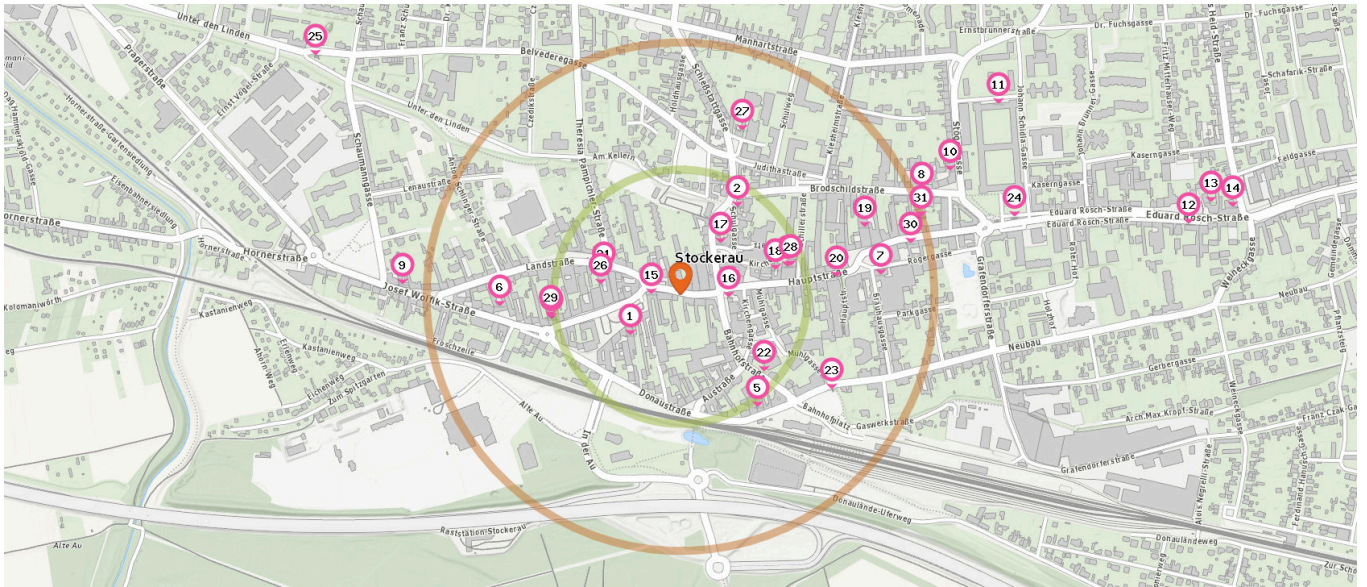

Pro Kategorie werden maximal 25 Einträge angezeigt.

Entspricht einer Gehzeit von ca. 3 Minuten

Entspricht einer Gehzeit von ca. 7 Minuten

Restaurant

Cafe

Anzahl im Umkreis: 14

1. Schnitzelpalast (130 m)
Donau Straße 14a, 2000 Stockerau
2. Veggiebräu (210 m)
Schulgasse 8, 2000 Stockerau
3. Best Western Hotel Drei Königshof (220 m)
Schillerstraße 1, 2000 Stockerau
4. Taverna Filotimo (260 m)
Josef Wolfik-Straße 10, 2000 Stockerau
5. Volksheim (270 m)
Bahnhofplatz 8, 2000 Stockerau
6. Gasthof Zum Schwarzen Elefanten (360 m)
Josef Wolfik-Straße 22, 2000 Stockerau

7. Santorini (400 m)
Sparkassaplatz 2, 2000 Stockerau
8. Restaurant Klimt im City Hotel Stockerau (520 m)
Brodtschildstraße 38, 2000 Stockerau
9. Taj Mahal (550 m)
Josef Wolfik-Straße 38, 2000 Stockerau
10. Restaurant Steiner (580 m)
Stöggasse 3, 2000 Stockerau
11. Buschenschank Familie Karl (730 m)
Johann Schidla-Gasse 8, 2000 Stockerau
12. Buschenschank Aigner (1,0 km)
Eduard Rösch-Straße 30, 2000 Stockerau
13. Restaurant Kardos (1,1 km)
Eduard Rösch-Straße 41, 2000 Stockerau
14. China Restaurant Sinohaus (1,1 km)
Eduard Rösch-Straße 45, 2000 Stockerau

Pro Kategorie werden maximal 25 Einträge angezeigt.

 Entspricht einer Gehzeit von ca. 3 Minuten

 Entspricht einer Gehzeit von ca. 7 Minuten

Fast-Food Restaurant

Anzahl im Umkreis: 5

- 21. Pizzeria Flora (160 m)
Landstraße 1a, 2000 Stockerau
- 22. Stockerau Imbiss (220 m)
Bahnhofstraße 14, 2000 Stockerau
- 23. Wolf's Würstelstand (350 m)
Bahnhofplatz 2, 2000 Stockerau
- 24. Ali's Kebab + Pizza (680 m)
Eduard Rösch-Straße 2079/5, 2000 Stockerau
- 25. Vautzi's Wurstbar (860 m)
Schaumannngasse 11, 2000 Stockerau