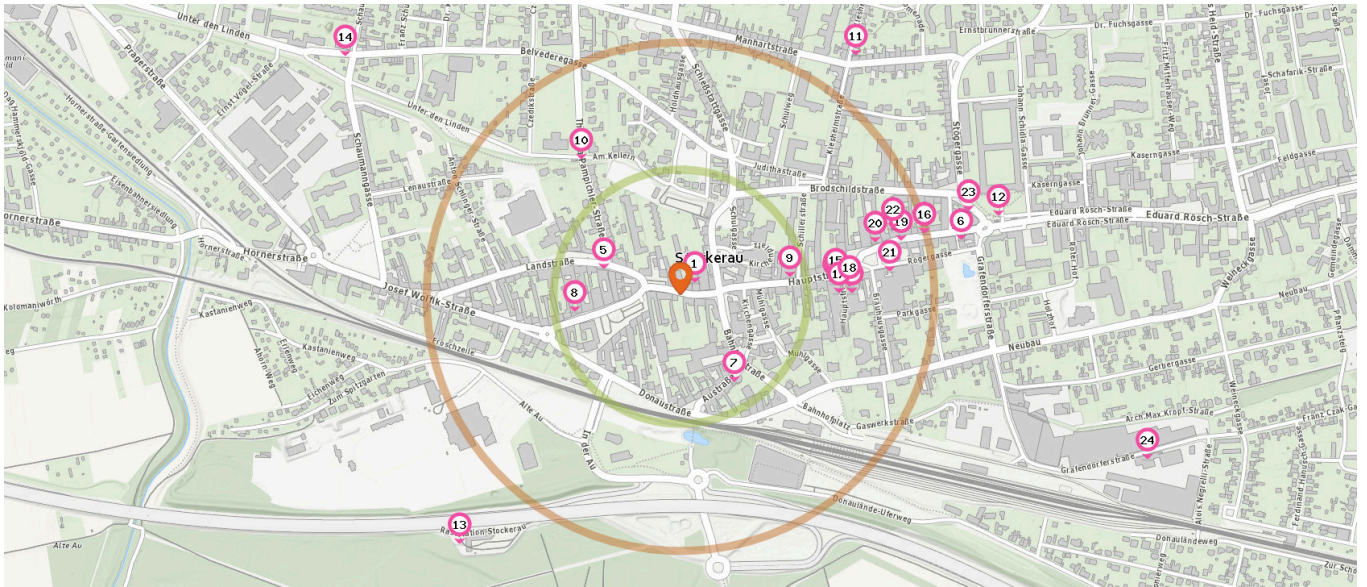

Pro Kategorie werden maximal 25 Einträge angezeigt.

Entspricht einer Gehzeit von ca. 3 Minuten Entspricht einer Gehzeit von ca. 7 Minuten

Geschäft

Anzahl im Umkreis: 2

- 15. Weltläden (310 m)
Hauptstraße 38-42, 2000 Stockerau
- 16. PAGRO Stockerau (490 m)
Hauptstrasse 38-42 Top Ge 20-22, 2000 Stockerau

Buchhandlung

Anzahl im Umkreis: 2

- 17. Libro (310 m)
Hauptstraße 38, 2000 Stockerau
- 16. LIBRO Stockerau (490 m)
Hauptstrasse 38-42 Top Ge 20-22, 2000 Stockerau

Schuhgeschäft

Anzahl im Umkreis: 2

- 18. Delka Stockerau (330 m)
Hauptstraße 38, 2000 Stockerau
- 19. La Scarpa (450 m)
Hauptstraße 48, 2000 Stockerau

Möbelhaus

Anzahl im Umkreis: 1

- 20. de Witt (400 m)
Donau Straße 39, 2000 Stockerau

Pro Kategorie werden maximal 25 Einträge angezeigt.

Entspricht einer Gehzeit von ca. 3 Minuten Entspricht einer Gehzeit von ca. 7 Minuten

Sportgeschäft

Anzahl im Umkreis: 1

21. INTERSPORT Oberolberndorf (410 m)
Sparkassaplatz 2, 2000 Oberolberndorf

Kosmetik

Anzahl im Umkreis: 1

23. David's Nail Style (590 m)
Hauptstraße 57, 2000 Stockerau

Computergeschäft