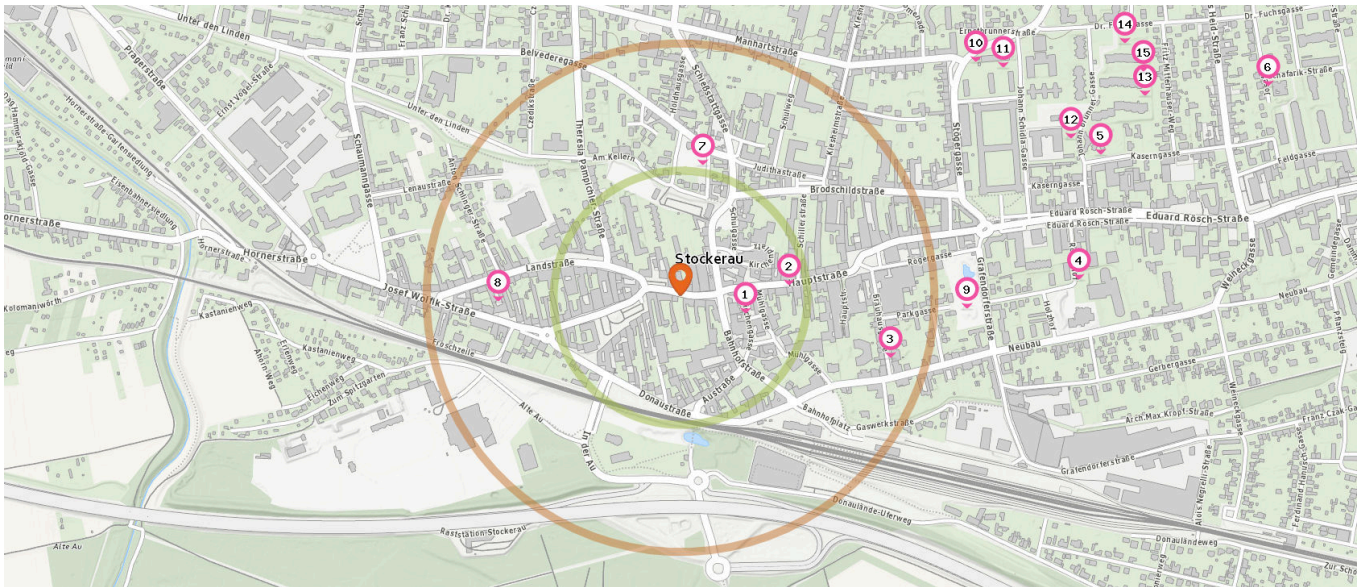

Apotheke

Anzahl im Umkreis: 2

- 14. Apotheke Zum göttlichen Heiland (190 m)
Josef-Wolfik-Straße 2-4, 2000 Stockerau
- 15. Landschaftliche Apotheke (200 m)
Hauptstraße 26, 2000 Stockerau

Pro Kategorie werden maximal 25 Einträge angezeigt.

■ Entspricht einer Gehzeit von ca. 3 Minuten ■ Entspricht einer Gehzeit von ca. 7 Minuten

Optiker

Tierarzt

Anzahl im Umkreis: 2

- 26. Pearle Oberolberndorf (310 m)
Hauptstraße 38-42, 2000 Oberolberndorf
- 27. Optiker Lang (600 m)
Eduard Rösch-Straße, 2000 Stockerau

Anzahl im Umkreis: 2

- 28. VRDr. Gerda RUSO (490 m)
Parkgasse 11, 2000 Stockerau
- 29. Dipl.Tzt.Dr. Christine SCHAUHUBER (1,0 km)
Pragerstr. 31, 2000 Stockerau

Familien & Kinder

Pro Kategorie werden maximal 25 Einträge angezeigt.

■ Entspricht einer Gehzeit von ca. 3 Minuten

■ Entspricht einer Gehzeit von ca. 7 Minuten

Kindergarten

Anzahl im Umkreis: 6

1. Alberndorf im Pulkautal (130 m)
Kirchengasse 5, 2054 Alberndorf im Pulkautal
2. Hollabrunn, Magersdorf (220 m)
Hauptstraße 21, 2020 Magersdorf
3. Stockerau (430 m)
Bräuhausgasse 9, 2000 Stockerau
4. Stockerau, St. Koloman (790 m)
Roter Hof 7, 2000 Stockerau
5. Stockerau, Europakindergarten (870 m)
Kaserngasse 13, 2000 Stockerau
6. Stockerau (1,2 km)
Josef Schafarik-Straße 5, 2000 Stockerau