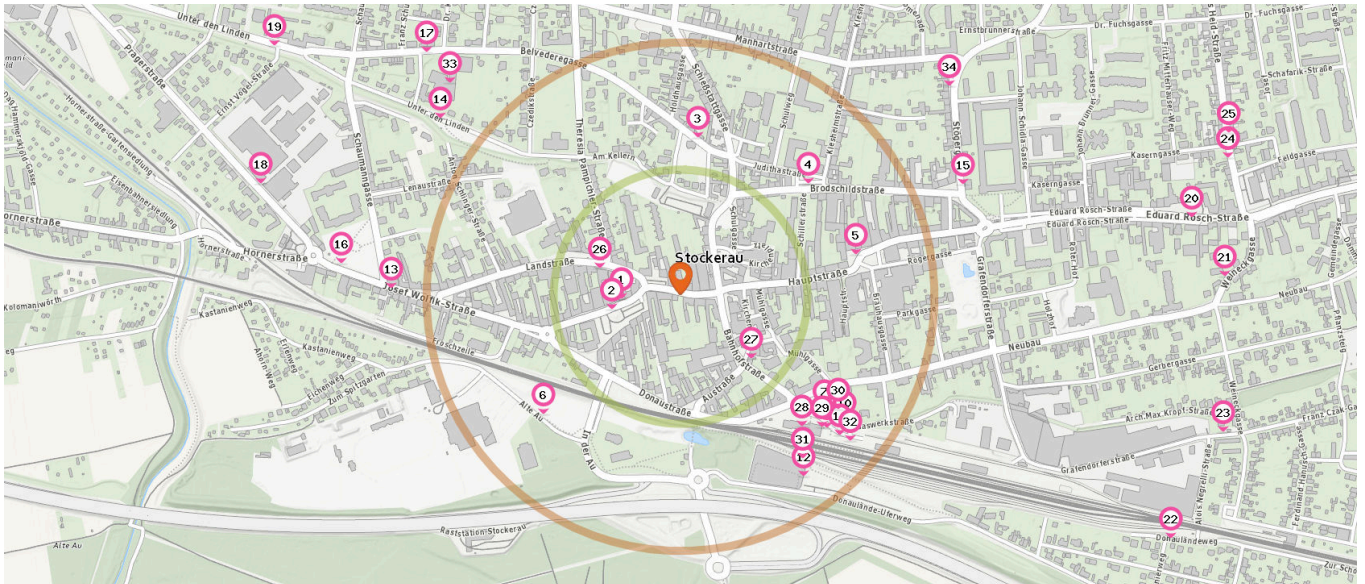

Pro Kategorie werden maximal 25 Einträge angezeigt.

Entspricht einer Gehzeit von ca. 3 Minuten Entspricht einer Gehzeit von ca. 7 Minuten

Fahrradgeschäft

Anzahl im Umkreis: 2

26. Fahrradtechnik Günter Gerhart (170 m)
  Landstraße 9, 2000 Stockerau
27. Spazierer (190 m)
  Kirchengasse 1, 2000 Stockerau

Fahrradständer

Anzahl im Umkreis: 6

29. Fahrradständer (380 m)
  Bahnhofplatz 4, 2000 Stockerau
30. Fahrradständer (380 m)
  Bahnhofplatz 2, 2000 Stockerau
31. Fahrradständer (400 m)
  Donaulände-Uferweg, 2000 Stockerau
32. Fahrradständer (440 m)
  Gaswerkstraße 1, 2000 Stockerau
33. Fahrradständer (620 m)
  Unter den Linden 14, 2000 Stockerau
34. Fahrradständer (670 m)
  Ernstbrunnerstraße, 2000 Stockerau

Bahnhof

Anzahl im Umkreis: 1

28. Stockerau, Bhf (350 m)
  Bahnhofplatz 11, 2000 Stockerau