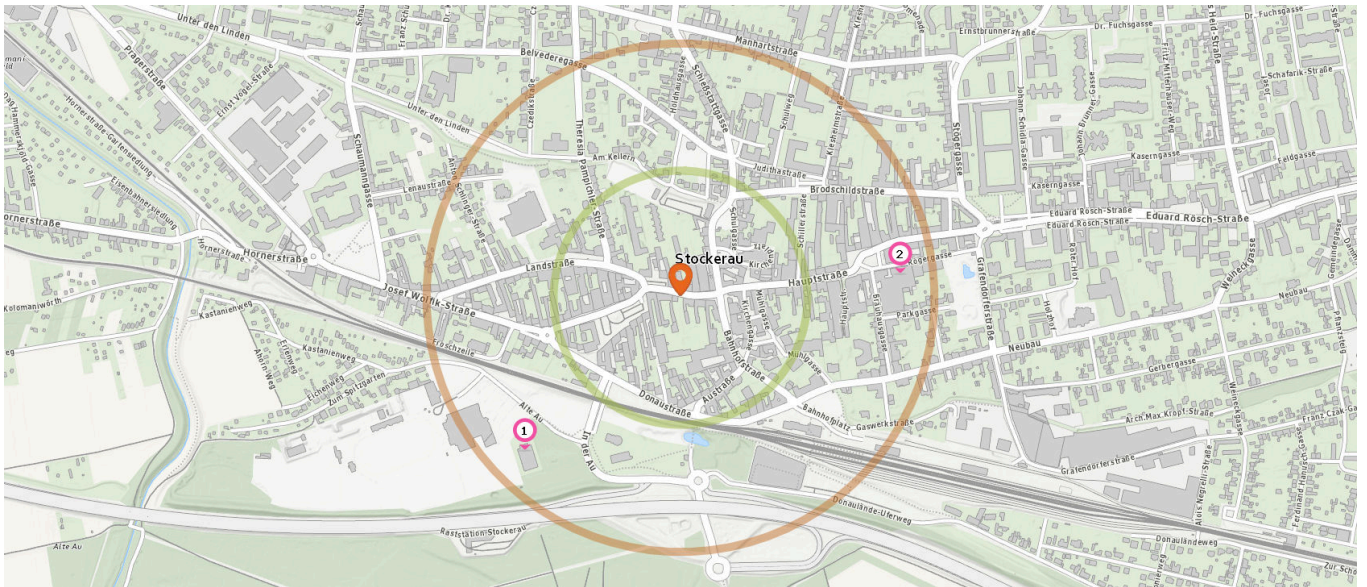

Gedenkstätte

Anzahl im Umkreis: 2

- 14. Kriegerdenkmal (140 m)
Kirchenplatz 2-4, 2000 Stockerau
- 15. Ulanendenkmal (180 m)
Schulgasse 6, 2000 Stockerau

Attraktion

Anzahl im Umkreis: 1

- 17. Schlössl (ehemaliges Passauer
Kastenamt) (210 m)
Austraße 16, 2000 Stockerau

Pro Kategorie werden maximal 25 Einträge angezeigt.

 Entspricht einer Gehzeit von ca. 3 Minuten

 Entspricht einer Gehzeit von ca. 7 Minuten

Bar

Anzahl im Umkreis: 2

- 23. Sepperls Heuriger (160 m)
Landstraße 7, 2000 Stockerau
- 24. Brick's Bar (350 m)
Schiesssstattgasse 20, 2000 Stockerau

Öffentliche Gebäude

Pro Kategorie werden maximal 25 Einträge angezeigt.

 Entspricht einer Gehzeit von ca. 3 Minuten

 Entspricht einer Gehzeit von ca. 7 Minuten

Gemeindezentrum

Anzahl im Umkreis: 2

1. Millenniumshalle (430 m)
Alte Au 6, 2000 Stockerau
2. Veranstaltungszentrum Z2000 (430 m)
Sparkassaplatz 6, 2000 Stockerau