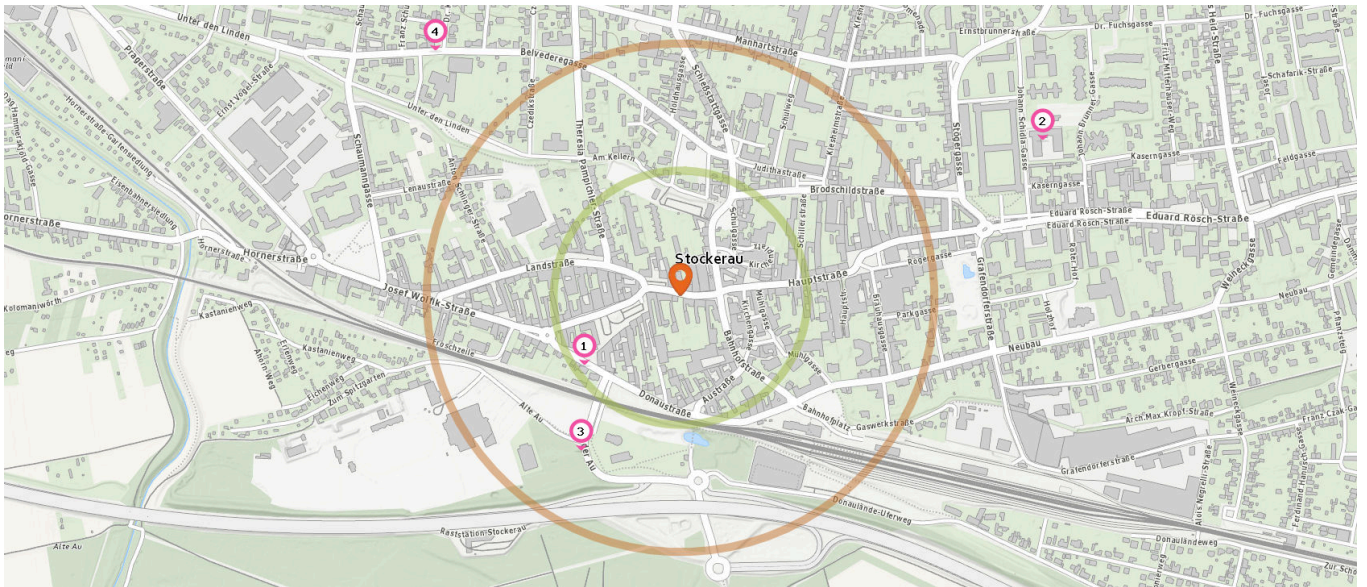

Pro Kategorie werden maximal 25 Einträge angezeigt.

 Entspricht einer Gehzeit von ca. 3 Minuten

 Entspricht einer Gehzeit von ca. 7 Minuten

Bar

Anzahl im Umkreis: 2

- 23. Sepperls Heuriger (160 m)
Landstraße 7, 2000 Stockerau
- 24. Brick's Bar (350 m)
Schiesssstattgasse 20, 2000 Stockerau

Öffentliche Gebäude

Pro Kategorie werden maximal 25 Einträge angezeigt.

 Entspricht einer Gehzeit von ca. 3 Minuten

 Entspricht einer Gehzeit von ca. 7 Minuten

Gemeindezentrum

Anzahl im Umkreis: 2

1. Millenniumshalle (430 m)
Alte Au 6, 2000 Stockerau
2. Veranstaltungszentrum Z2000 (430 m)
Sparkassaplatz 6, 2000 Stockerau

Sicherheit

Pro Kategorie werden maximal 25 Einträge angezeigt.

 Entspricht einer Gehzeit von ca. 3 Minuten

 Entspricht einer Gehzeit von ca. 7 Minuten

Polizeidienststelle

Radar

Anzahl im Umkreis: 1

1. Polizeiinspektion Stockerau (230 m)
Donaustraße 3, 2000 Stockerau