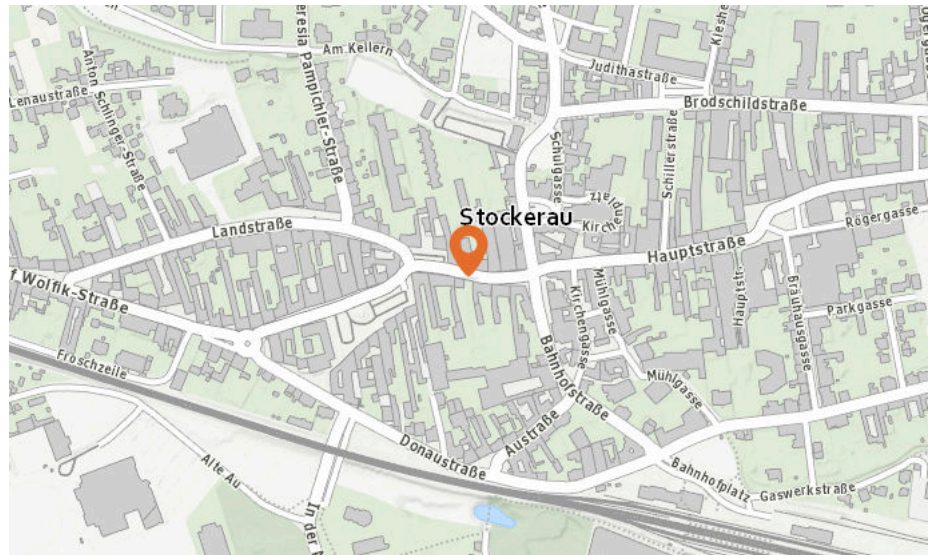

70 bis 75 db:

Entspricht einem Föhn oder Staubsauger in 1m Entfernung

ab 75 db:

Entspricht starkem Straßenverkehr

Lärm Eisenbahn

Lärm Industrie

In diesem Gebiet wurde kein Lärm dieser Kategorie gemessen.

3. BEVÖLKERUNG