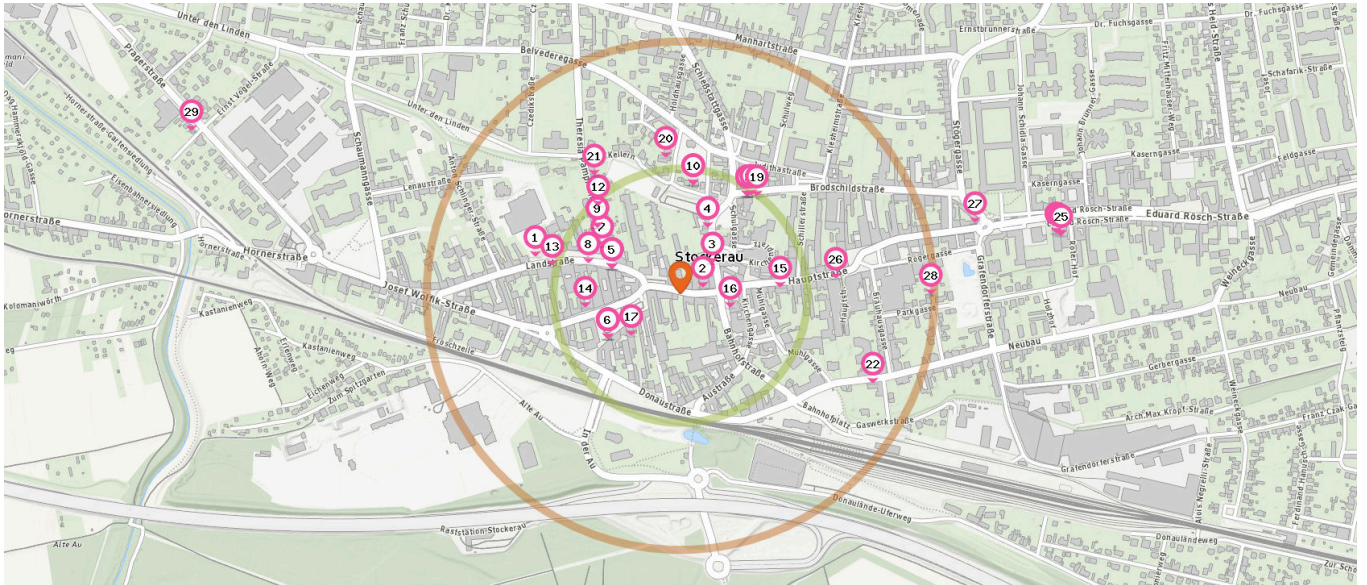

Pro Kategorie werden maximal 25 Einträge angezeigt.

 Entspricht einer Gehzeit von ca. 3 Minuten

 Entspricht einer Gehzeit von ca. 7 Minuten

Fast-Food Restaurant

Anzahl im Umkreis: 5

- 21. Pizzeria Flora (160 m)
Landstraße 1a, 2000 Stockerau
- 22. Stockerau Imbiss (220 m)
Bahnhofstraße 14, 2000 Stockerau
- 23. Wolf's Würstelstand (350 m)
Bahnhofplatz 2, 2000 Stockerau
- 24. Ali's Kebab + Pizza (680 m)
Eduard Rösch-Straße 2079/5, 2000 Stockerau
- 25. Vautzi's Wurstbar (860 m)
Schaumannngasse 11, 2000 Stockerau

Bar

Anzahl im Umkreis: 2

- 26. Sepperls Heuriger (160 m)
Landstraße 7, 2000 Stockerau
- 27. Brick's Bar (350 m)
Schiesstattgasse 20, 2000 Stockerau

Hotel

Anzahl im Umkreis: 4

- 28. Best Western (220 m)
Schillerstraße 1, 2000 Stockerau

- 29. Hotel Lenau (260 m)
Josef Wolk-Strasse 10, 2000 Stockerau
- 30. Hotel (460 m)
Hauptstraße 50, 2000 Stockerau
- 31. City-Hotel (500 m)
Brodtschildstraße 36, 2000 Stockerau

Gesundheit

Pro Kategorie werden maximal 25 Einträge angezeigt.

■ Entspricht einer Gehzeit von ca. 3 Minuten ■ Entspricht einer Gehzeit von ca. 7 Minuten

Krankenhaus

Anzahl im Umkreis: 1

- 1. Landesklinikum Korneuburg-Stockerau (290 m)
Landstraße 18, 2000 Stockerau

Arzt