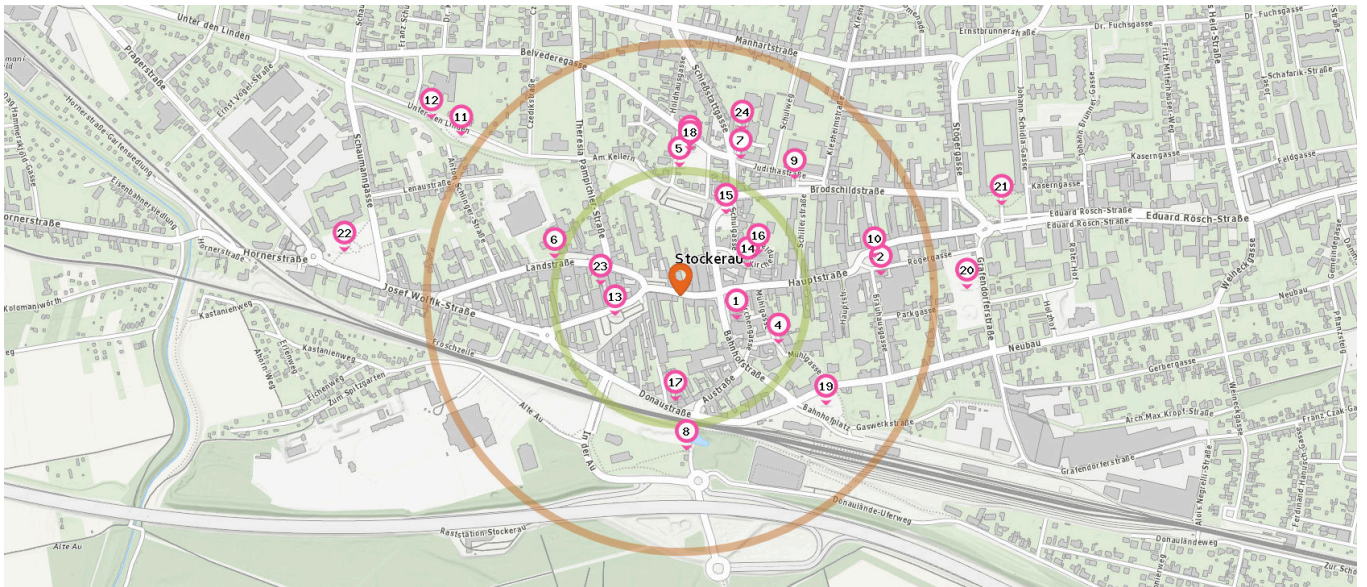

Pro Kategorie werden maximal 25 Einträge angezeigt.

Entspricht einer Gehzeit von ca. 3 Minuten

Entspricht einer Gehzeit von ca. 7 Minuten

Bücherei

Anzahl im Umkreis: 1

- 13. Bücherei der Stadt Stockerau (690 m)
Niemschhof, 2000 Stockerau

Freizeit & Tourismus

Pro Kategorie werden maximal 25 Einträge angezeigt.

 Entspricht einer Gehzeit von ca. 3 Minuten

 Entspricht einer Gehzeit von ca. 7 Minuten

Kino

Anzahl im Umkreis: 1

1. Apollo (120 m)
Bahnhofstraße 5, 2000 Stockerau