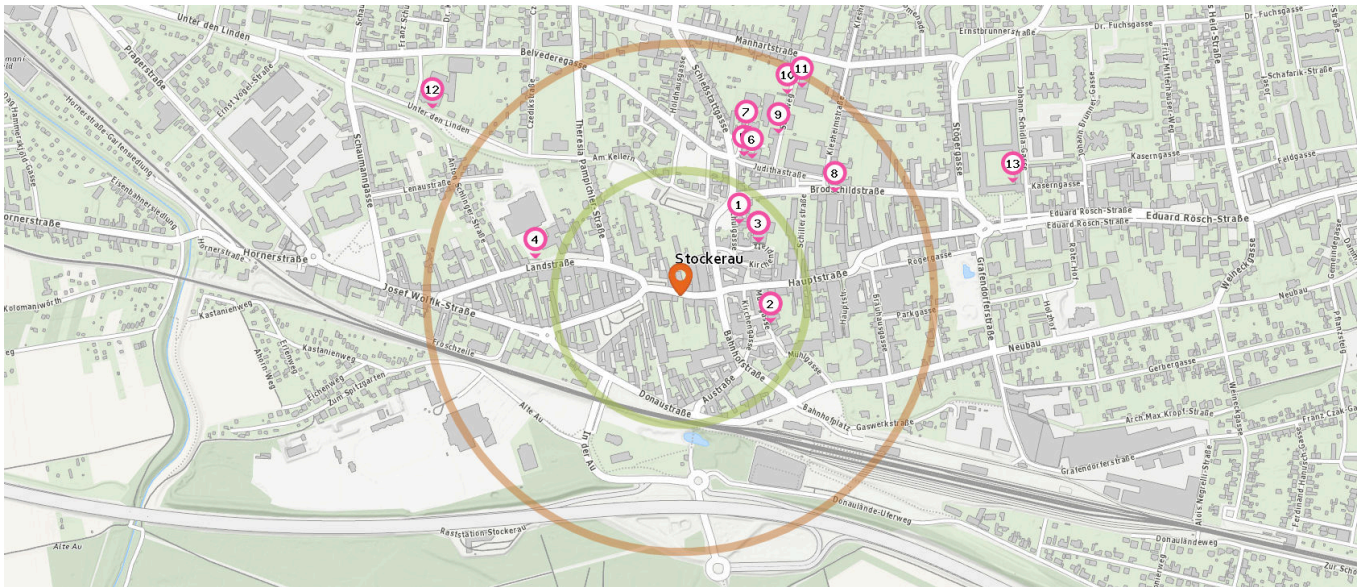

Bildungseinrichtungen

Pro Kategorie werden maximal 25 Einträge angezeigt.

■ Entspricht einer Gehzeit von ca. 3 Minuten

■ Entspricht einer Gehzeit von ca. 7 Minuten

Schule

Anzahl im Umkreis: 17

1. Expositur der Bundeshandelsakademie Korneuburg, Bundeshandelsschule (180 m) Schulgasse 4, 2000 Stockerau 2. Bezirksschulrat Hollabrunn (190 m) Mühlgasse 24, 2020 Hollabrunn 2. Höhere Bundeslehranstalt für wirtschaftliche Berufe (190 m) Mühlgasse 35, 2020 Hollabrunn 3. Schule für allgemeine Gesundheits- und Krankenpflege am a.ö. Krankenhaus Hollabrunn (190 m) Kirchenplatz 2, 2020 Hollabrunn 3. Erzbischöfliches Realgymnasium und Aufbaugymnasium Hollabrunn (190 m) Kirchenplatz 2, 2020 Hollabrunn	3. Volksschule I (190 m) Kirchenplatz 4, 2020 Hollabrunn 3. Bundeshandelsakademie und Bundeshandelsschule (190 m) Kirchenplatz 2, 2020 Hollabrunn 4. Schule zur Vorbereitung für die Ausbildung in der Gesundheits- und Krankenpflege am Allgemeinen öff (290 m) Landstraße 18, 2000 Stockerau 4. Schule für allgemeine Gesundheits- und Krankenpflege am Allgemeinen öffentlichen Krankenhaus der Sta (290 m) Landstraße 18, 2000 Stockerau 5. NÖ Kreativ-Mittelschule Stockerau (300 m) Judithastraße 1, 2000 Stockerau 6. Polytechnische Schule Stockerau (300 m) Judithastraße 3, 2000 Stockerau	7. Allgemeine Sonderschule Stockerau (350 m) Schießstattgasse 18, 2000 Stockerau 8. Landesberufsschule Stockerau 1 (370 m) Brodschildstraße 20, 2000 Stockerau 9. Neue Mittelschule Ost Stockerau - Informatikmittelschule (370 m) Schulweg 1, 2000 Stockerau 10. Volksschule West (450 m) Schulweg 3, 2000 Stockerau 11. Volksschule Stockerau (470 m) Schulweg 4, 2000 Stockerau 12. Bundesgymnasium und Bundesrealgymnasium Stockerau (610 m) Unter den Linden 16, 2000 Stockerau