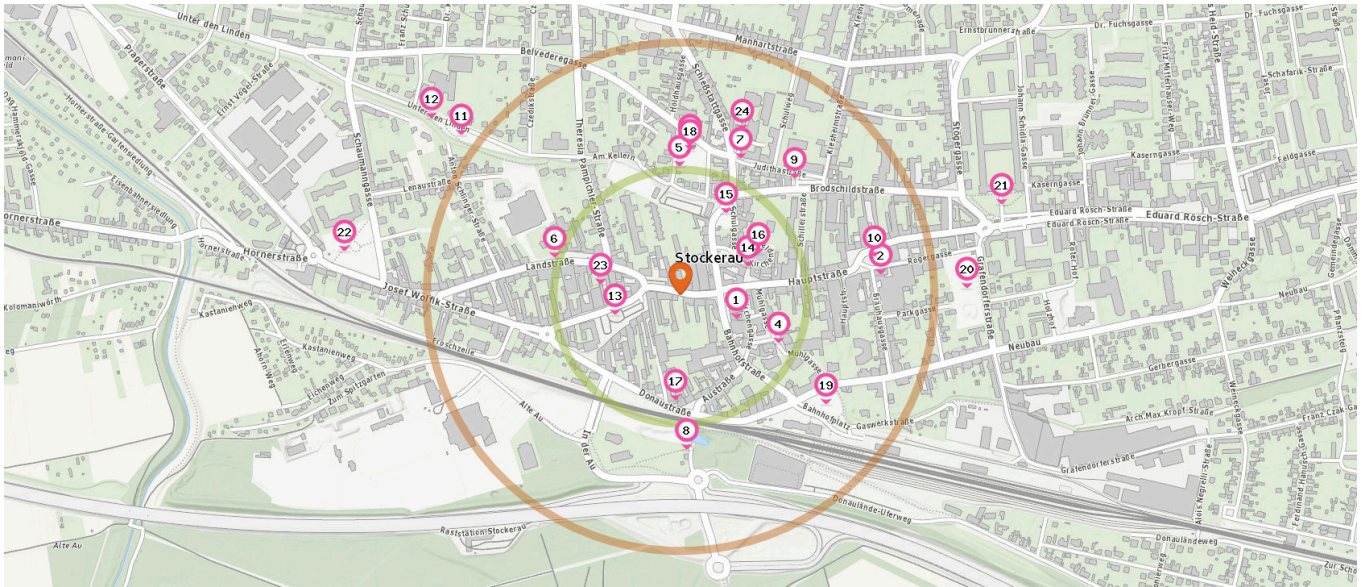

- 18. Park (280 m)
Belvederegasse 3, 2000 Stockerau
- 19. Park (360 m)
Bahnhofplatz 82, 2000 Stockerau
- 20. Stadtpark (570 m)
Parkgasse 17, 2000 Stockerau
- 21. Park (660 m)
Eduard Rösch-Straße 1a, 2000 Stockerau
- 22. Schaumannpark (670 m)
Hornerstraße 1, 2000 Stockerau

Gedenkstätte

Anzahl im Umkreis: 2

- 14. Kriegerdenkmal (140 m)
Kirchenplatz 2-4, 2000 Stockerau
- 15. Ulanendenkmal (180 m)
Schulgasse 6, 2000 Stockerau

Attraktion

Anzahl im Umkreis: 1

- 17. Schlössl (ehemaliges Passauer
Kastenamt) (210 m)
Austraße 16, 2000 Stockerau

Pro Kategorie werden maximal 25 Einträge angezeigt.

 Entspricht einer Gehzeit von ca. 3 Minuten

 Entspricht einer Gehzeit von ca. 7 Minuten

Bar

Anzahl im Umkreis: 2

- 23. Sepperls Heuriger (160 m)
Landstraße 7, 2000 Stockerau
- 24. Brick's Bar (350 m)
Schiesssstattgasse 20, 2000 Stockerau

Öffentliche Gebäude

Pro Kategorie werden maximal 25 Einträge angezeigt.

 Entspricht einer Gehzeit von ca. 3 Minuten

 Entspricht einer Gehzeit von ca. 7 Minuten

Gemeindezentrum

Anzahl im Umkreis: 2

1. Millenniumshalle (430 m)
Alte Au 6, 2000 Stockerau
2. Veranstaltungszentrum Z2000 (430 m)
Sparkassaplatz 6, 2000 Stockerau