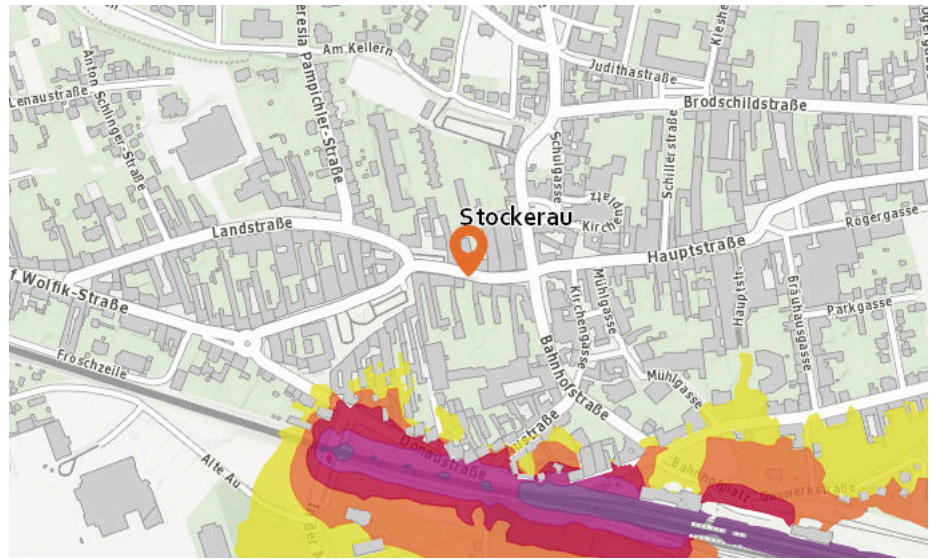

70 bis 75 db:

Entspricht einem Föhn oder Staubsauger in 1m Entfernung

ab 75 db:

Entspricht starkem Straßenverkehr

Lärm Eisenbahn

Lärm Industrie

In diesem Gebiet wurde kein Lärm dieser Kategorie gemessen.

3. BEVÖLKERUNG