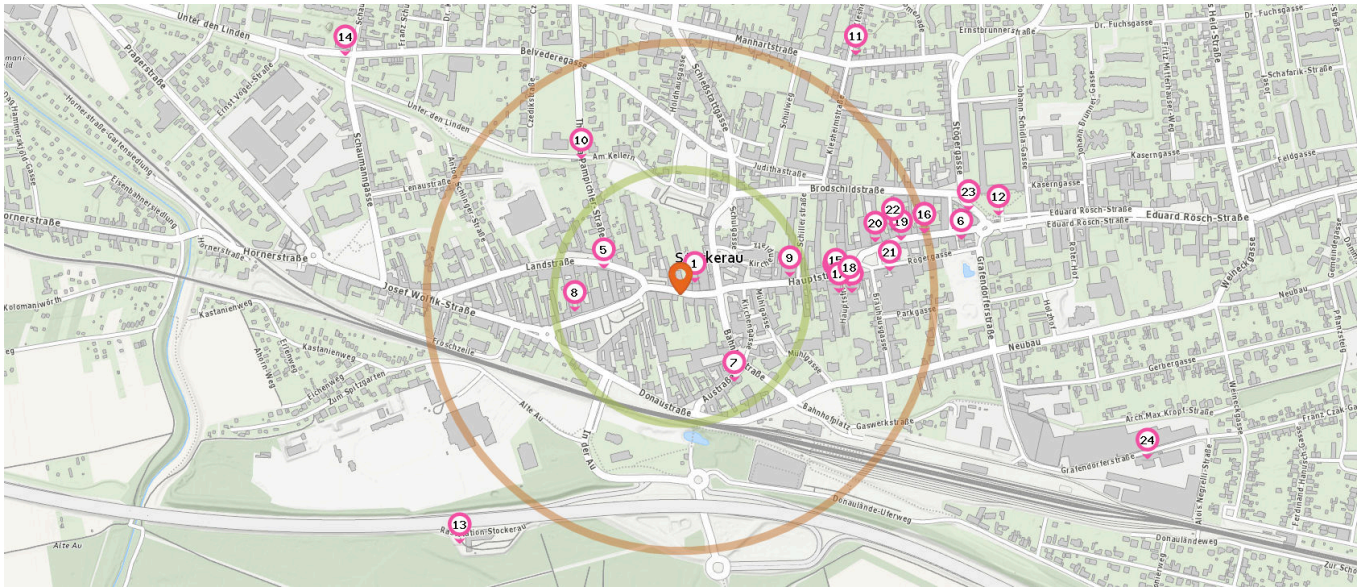

 Entspricht einer Gehzeit von ca. 7 Minuten

Bekleidungsgeschäft

Anzahl im Umkreis: 4

1. NKD Stockerau (40 m)
Wiener Str. 32a, 2000 Stockerau
2. C&A Stockerau KAUF ein Stockerau (300 m)
Hauptstrasse 38-42/Top 1, 2000 Stockerau
3. Palmers Stockerau (300 m)
Hauptstraße 38, 2000 Stockerau
4. KiK Oberolberndorf (340 m)
Hauptstraße 38-42, 2000 Stockerau

Florist

Anzahl im Umkreis: 2

5. dieFloristik (160 m)
Landstraße 6, 2000 Stockerau
6. Blumen Luser-Grosch (560 m)
Hauptstraße 58, 2000 Stockerau

Trafik

Anzahl im Umkreis: 8

7. Trafik Stockerau (200 m)
Austraße 3a, 2000 Stockerau

8. Trafik Stockerau (210 m)
Josef Wolfik-Straße 4, 2000 Stockerau
9. Trafik Stockerau (220 m)
Hauptstraße 31, 2000 Stockerau
10. Trafik Stockerau (330 m)
Pambichler Straße /Kiosk, 2000 Stockerau
11. Trafik Stockerau (580 m)
Manhartstraße 63, 2000 Stockerau
12. Trafik Stockerau (640 m)
Eduard Rösch-Straße 1a, 2000 Stockerau
13. Trafik Stockerau (650 m)
Autobahn - Rasthaus 22, 2000 Stockerau
14. Trafik Stockerau (810 m)
Schaumannngasse / Kiosk, 2000 Stockerau

Pro Kategorie werden maximal 25 Einträge angezeigt.

Entspricht einer Gehzeit von ca. 3 Minuten Entspricht einer Gehzeit von ca. 7 Minuten

Geschäft

Anzahl im Umkreis: 2

- 15. Weltläden (310 m)
Hauptstraße 38-42, 2000 Stockerau
- 16. PAGRO Stockerau (490 m)
Hauptstrasse 38-42 Top Ge 20-22, 2000 Stockerau