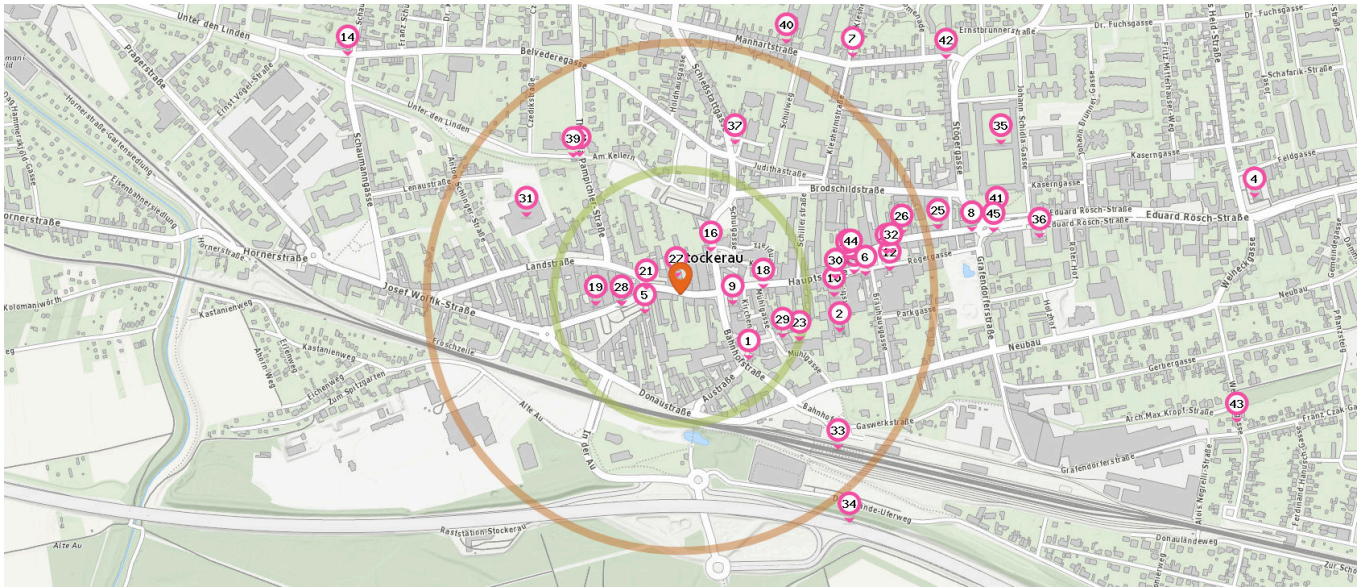

 Entspricht einer Gehzeit von ca. 3 Minuten

 Entspricht einer Gehzeit von ca. 7 Minuten

Friseur

Anzahl im Umkreis: 2

- 24. Klipp Stockerau (310 m)
Hauptstraße 38-42, 2000 Stockerau
- 25. Josef Stable (520 m)
Donau Straße 49-51, 2000 Stockerau

Bankomat

Anzahl im Umkreis: 10

- 27. Bankomat VOLKSBANK NIEDERÖSTERREICH AG (30 m)
Hauptstrasse 7, 2000 Stockerau
- 28. Bankomat BAWAG P.S.K. (120 m)
Rathausplatz 4, 2000 Stockerau
- 29. Bankomat PSA PAYMENT SERVICES AUSTRIA (220 m)
Kochplatz, Post 7, 2000 Stockerau
- 30. Bankomat RAIFFEISENBANK STOCKERAU EGEN (310 m)
Marktgasse, 2000 Stockerau
- 31. Bankomat HYPO NOE LANDESBANK (340 m)
Landstrasse, Landesklinikum 18, 2000 Stockerau
- 32. Bankomat UNICREDIT BANK AUSTRIA AG (420 m)
Sparkassaplatz 1, 2000 Stockerau
- 33. Bankomat RAIFFEISENBANK STOCKERAU EGEN (440 m)
Bahnhof, 2000 Stockerau
- 34. Bankomat ERSTE BANK (560 m)
Autobahn A22, 2000 Stockerau
- 35. Bankomat VOLKSBANK NIEDERÖSTERREICH AG (700 m)
Eduard-rÖsch-strasse 1, 2000 Stockerau
- 36. Bankomat ERSTE BANK (720 m)
Eduard-rÖsch-strasse 6-8, 2000 Stockerau

Wäscherei

Anzahl im Umkreis: 1

- 26. Kleiderreinigung Klaus (450 m)
Hauptstraße 43, 2000 Stockerau

Pro Kategorie werden maximal 25 Einträge angezeigt.

 Entspricht einer Gehzeit von ca. 3 Minuten

 Entspricht einer Gehzeit von ca. 7 Minuten

- 44. Telefon (340 m)
Donau Straße 2-40, 2000 Stockerau
- 45. Telefon (630 m)
Eduard Rösch-Straße 2, 2000 Stockerau

Shops

Pro Kategorie werden maximal 25 Einträge angezeigt.

 Entspricht einer Gehzeit von ca. 3 Minuten