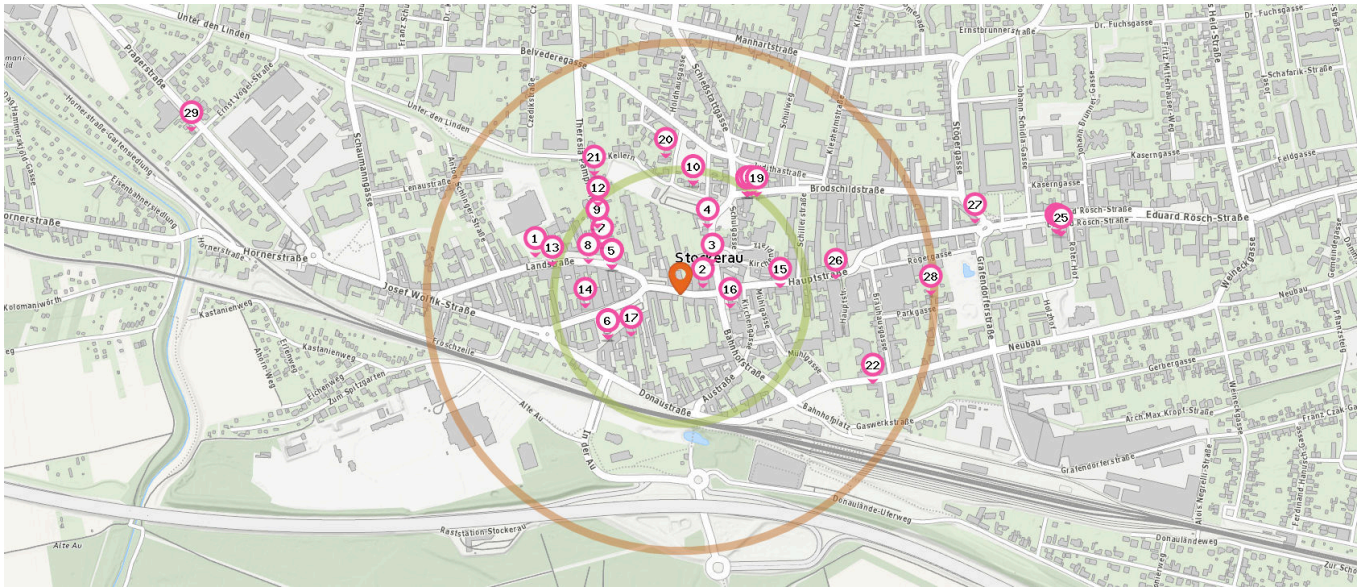

Pro Kategorie werden maximal 25 Einträge angezeigt.

Entspricht einer Gehzeit von ca. 3 Minuten

Entspricht einer Gehzeit von ca. 7 Minuten

11. Dr. Johann SCHNEIDER (230 m)
  Brodschildstraße 4, 2000 Stockerau
12. Dr. Helmut KAINZ (240 m)
  Theresia Pampichler-Straße 14, 2000 Stockerau
13. Dr. Sonja OEHLER (260 m)
  Landstraße 15, 2000 Stockerau

Zahnarzt

Anzahl im Umkreis: 11

16. Dr. Wagner Andrea (100 m)
  Bahnhofstraße 1a/2, 2000 Stockerau
17. Dr. Haubenschild Eva Maria (130 m)
  Rathausplatz 12, 2000 Stockerau
18. Dr. Nourani Farzin, MSc (240 m)
  Brodschildstraße 4, 2000 Stockerau
19. Dr. Nourani Anita (240 m)
  Brodschildstraße 4, 2000 Stockerau
20. DDr. Fleck Martina (270 m)
  Dr. Max Wertheimer-Gasse 1a/1, 2000 Stockerau
21. Dr. Uhyrek Sandra (290 m)
  Theresia Pampichler-Straße 22, 2000 Stockerau
22. DDr. Chevtchik Renata (420 m)
  Neubau 6/3, 2000 Stockerau

23. Dr. Haas Karin, MSc (750 m)
  Eduard-Rösch-Straße 8/1/2, 2000 Stockerau
23. Univ.-Prof. DDr. Haas Robert (750 m)
  Eduard-Rösch-Straße 8/1, 2000 Stockerau
24. DDr. Pohl Veronika (750 m)
  Eduard Rösch-Straße 8/1, 2000 Stockerau
25. DDr. Pohl Sebastian (760 m)
  Eduard Rösch-Straße 8/1, 2000 Stockerau

Apotheke

Anzahl im Umkreis: 2

14. Apotheke Zum göttlichen Heiland (190 m)
  Josef-Wolfik-Straße 2-4, 2000 Stockerau
15. Landschaftliche Apotheke (200 m)
  Hauptstraße 26, 2000 Stockerau