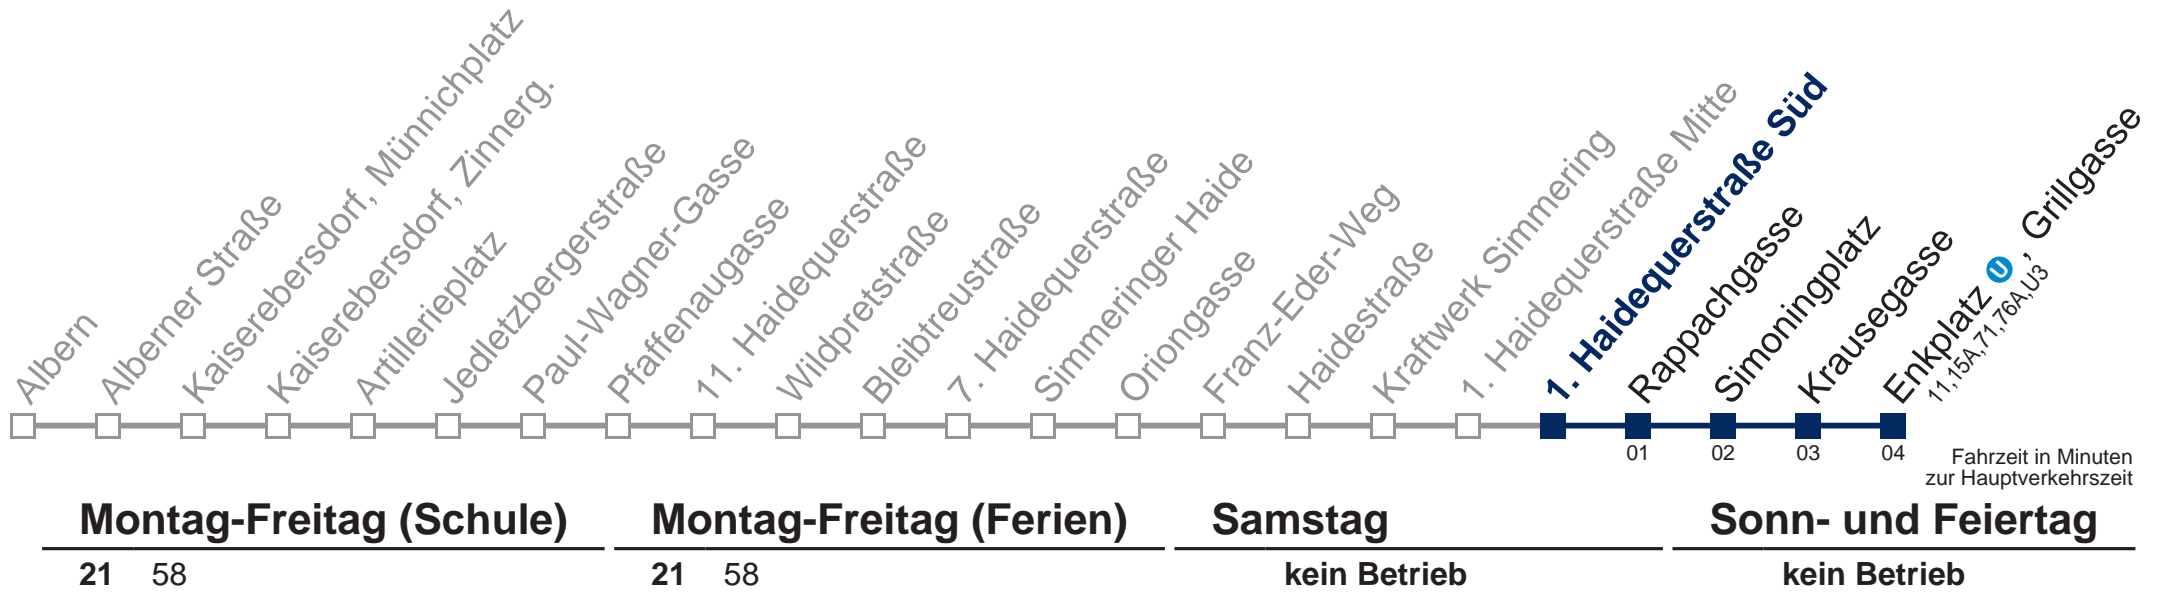

76B Enkplatz , Grillgasse

Kaufen Sie Ihre Tickets bequem mit der WienMobil-App.
Buy your tickets easily via our WienMobil app.

76B Enkplatz , Grillgasse

Fahrzeit in Minuten zur Hauptverkehrszeit

Montag-Freitag (Schule)