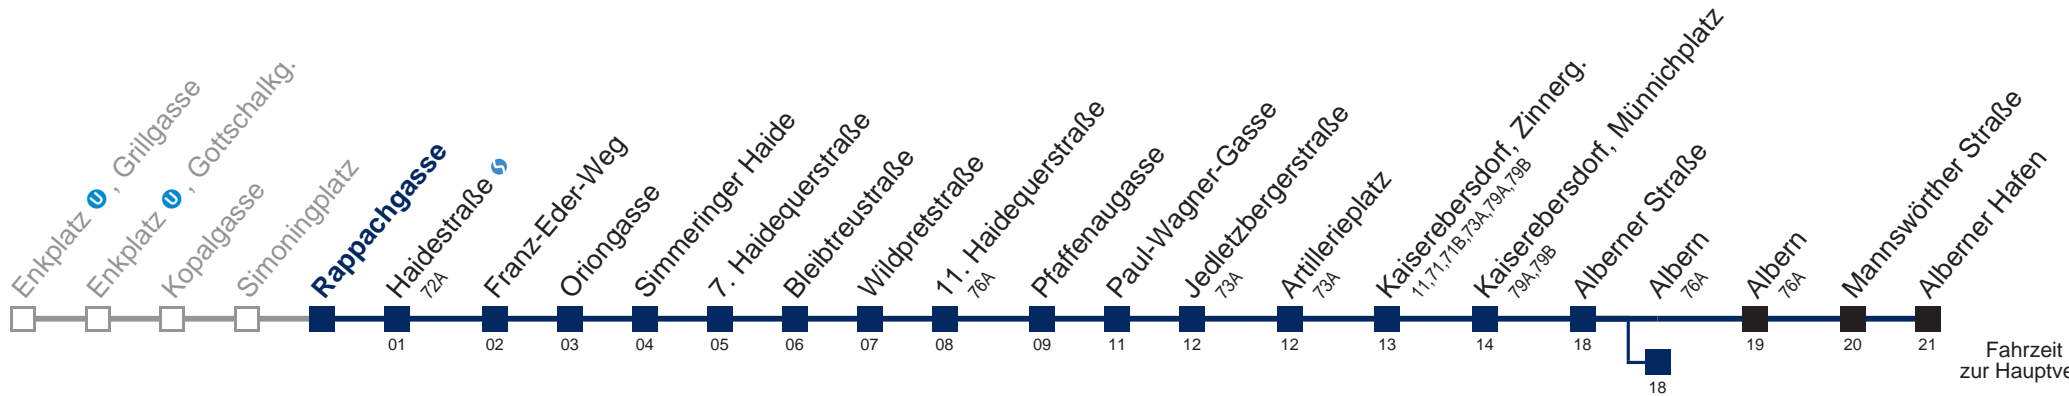

□ bis Albern

Kaufen Sie Ihre Tickets bequem mit der WienMobil-App.
Buy your tickets easily via our WienMobil app.

76B Alberner Hafen

Montag-Freitag (Schule)

5	26	45		
6	05	25	45	
7	05	25	40	55
8	15	35	55	
9	25	55		
10	25	55		
11	25	55		
12	25	55		
13	25	45		
14	05	25	45	
15	05	25	45	
16	05	25	45	
17	05	25	45	
18	05	25	55	
19	25	55		
20	25	55		
21	25	55		
22	25	55		