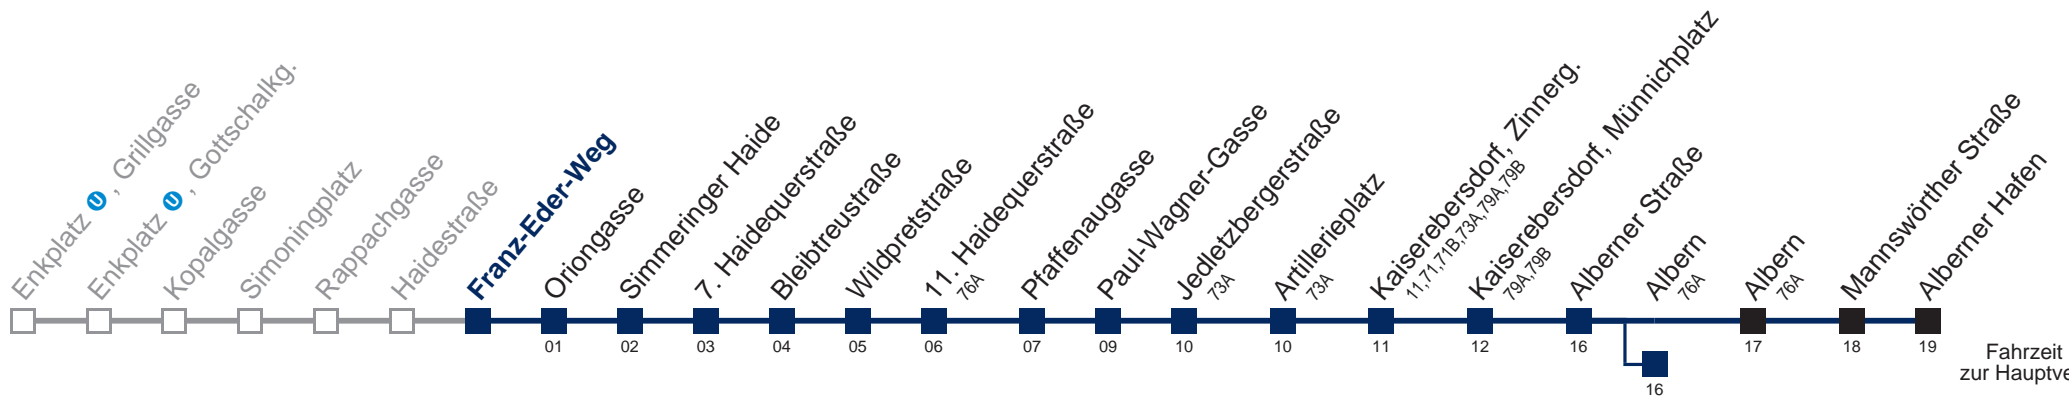

□ bis Albern

Kaufen Sie Ihre Tickets bequem mit der WienMobil-App.
Buy your tickets easily via our WienMobil app.

76B Alberner Hafen

Fahrzeit in Minuten zur Hauptverkehrszeit

Montag-Freitag (Schule)

5	28	47		
6	07	27	47	
7	07	27	42	57
8	17	37	57	
9	27	57		
10	27	57		
11	27	57		
12	27	57		
13	27	47		
14	07	27	47	
15	07	27	47	
16	07	27	47	
17	07	27	47	
18	07	27	57	
19	27	57		
20	27	57		
21	27	57		
22	27	57		