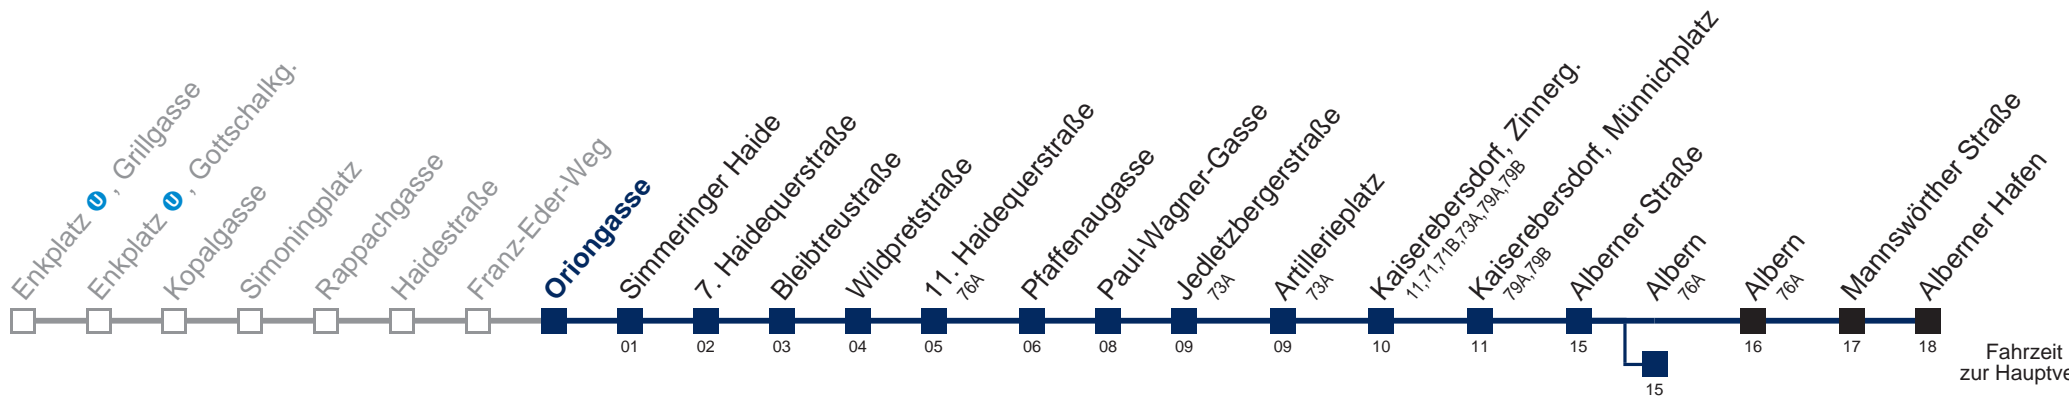

□ bis Albern

WienMobil

Kaufen Sie Ihre Tickets bequem mit der WienMobil-App.
Buy your tickets easily via our WienMobil app.

Auskunft Servicetelefon 01/7909 100
Änderungen vorbehalten

76B Alberner Hafen

Fahrzeit in Minuten zur Hauptverkehrszeit