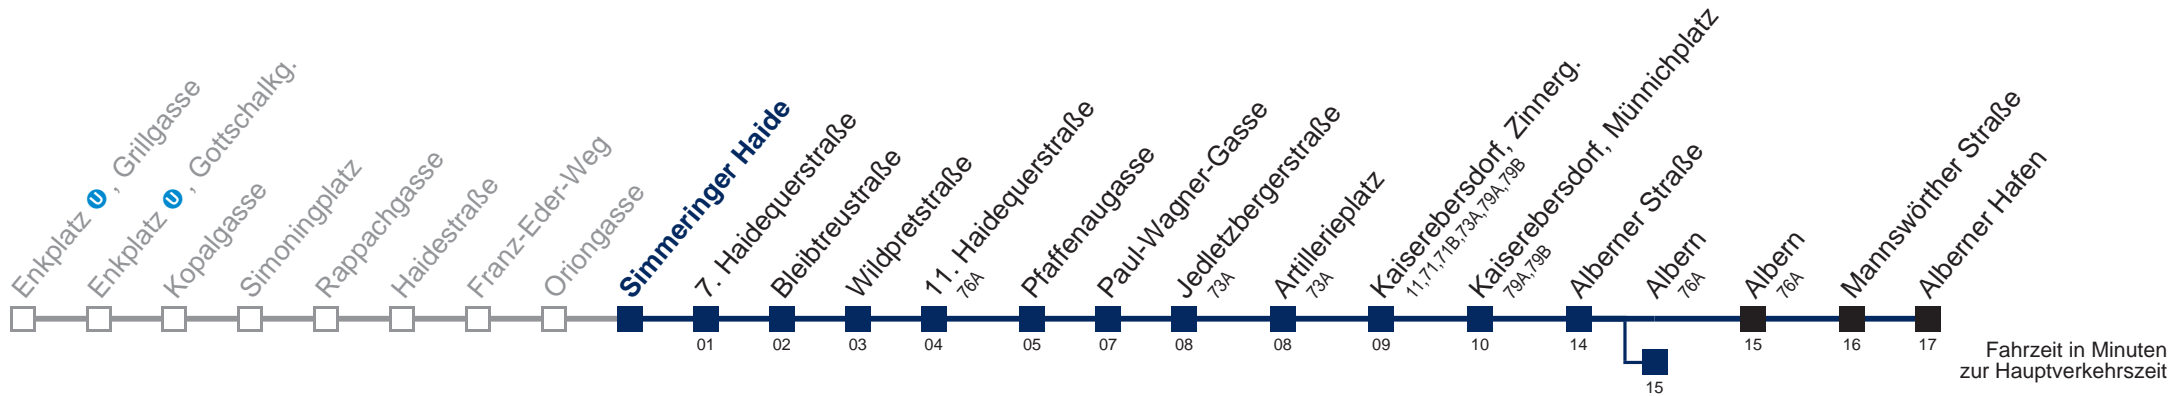

□ bis Albern

Kaufen Sie Ihre Tickets bequem mit der WienMobil-App.
Buy your tickets easily via our WienMobil app.

76B Alberner Hafen

Montag-Freitag (Schule)

5	29	48
6	09	29 49
7	09	29 44 59
8	19	39 59
9	29	59
10	29	59
11	29	59
12	29	59
13	29	49
14	09	29 49
15	09	29 49
16	09	29 49
17	09	29 49
18	09	29 59
19	29	59
20	28	58
21	28	58
22	28	58