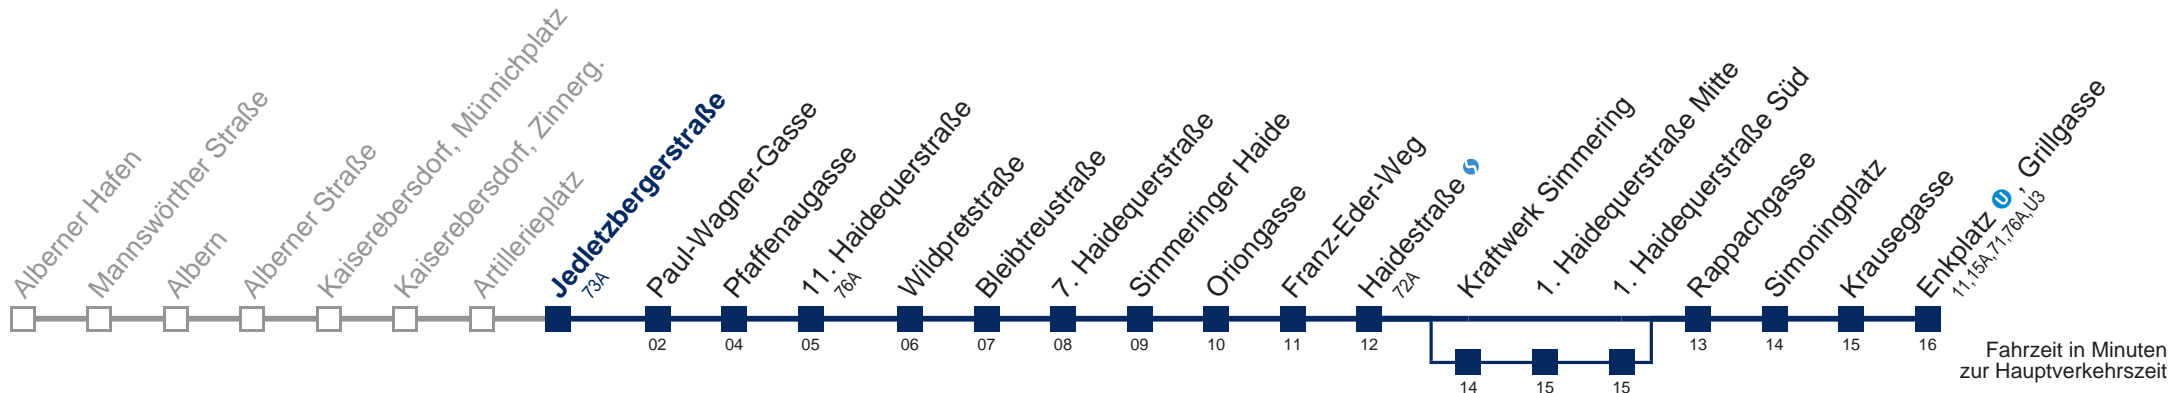

über Kraftwerk Simmering

Kaufen Sie Ihre Tickets bequem mit der WienMobil-App.
Buy your tickets easily via our WienMobil app.

76B Enkplatz , Grillgasse

Montag-Freitag (Schule)

5	14 41
6	01 21 41
7	00 08 24 42
8	02 22 47
9	16 46
10	16 46
11	16 46
12	16 46
13	16 41
14	01 21 41
15	02 22 42
16	02 22 42
17	02 22 42
18	02 22 47
19	16 46
20	16 46
21	16 43
22	16 46