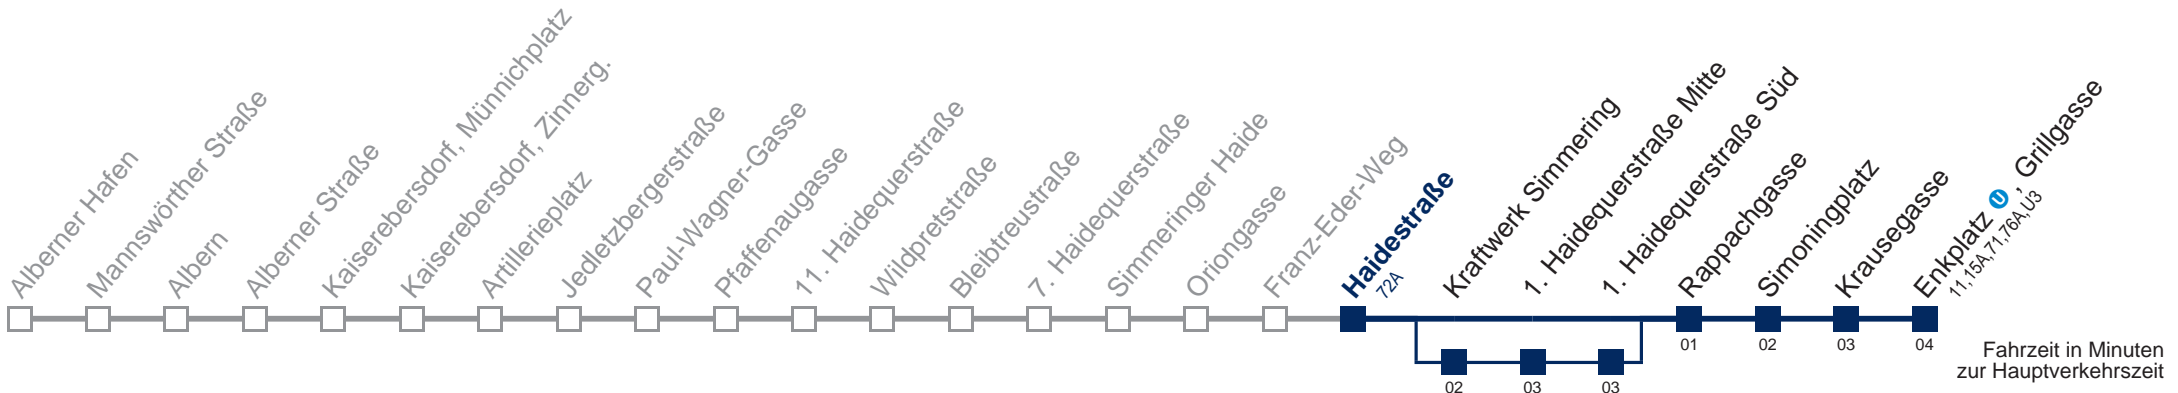

über Kraftwerk Simmering

Kaufen Sie Ihre Tickets bequem mit der WienMobil-App.
Buy your tickets easily via our WienMobil app.

Auskunft Servicetelefon 01/7909 100
Änderungen vorbehalten

76B Enkplatz U, Grillgasse