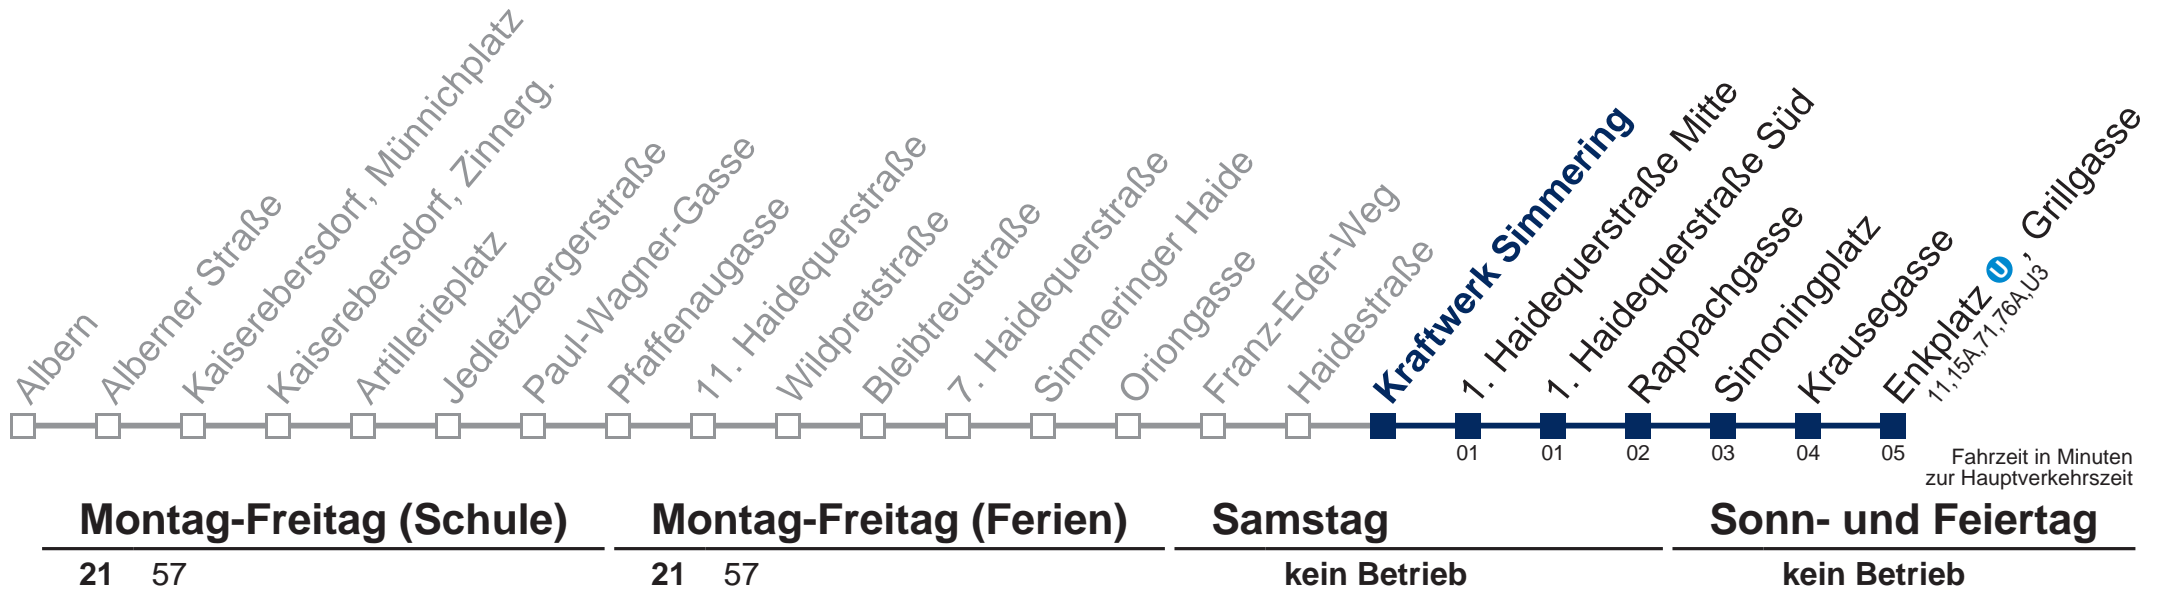

76B Enkplatz , Grillgasse

Kaufen Sie Ihre Tickets bequem mit der WienMobil-App.
Buy your tickets easily via our WienMobil app.

Auskunft Servicetelefon 01/7909 100
Änderungen vorbehalten