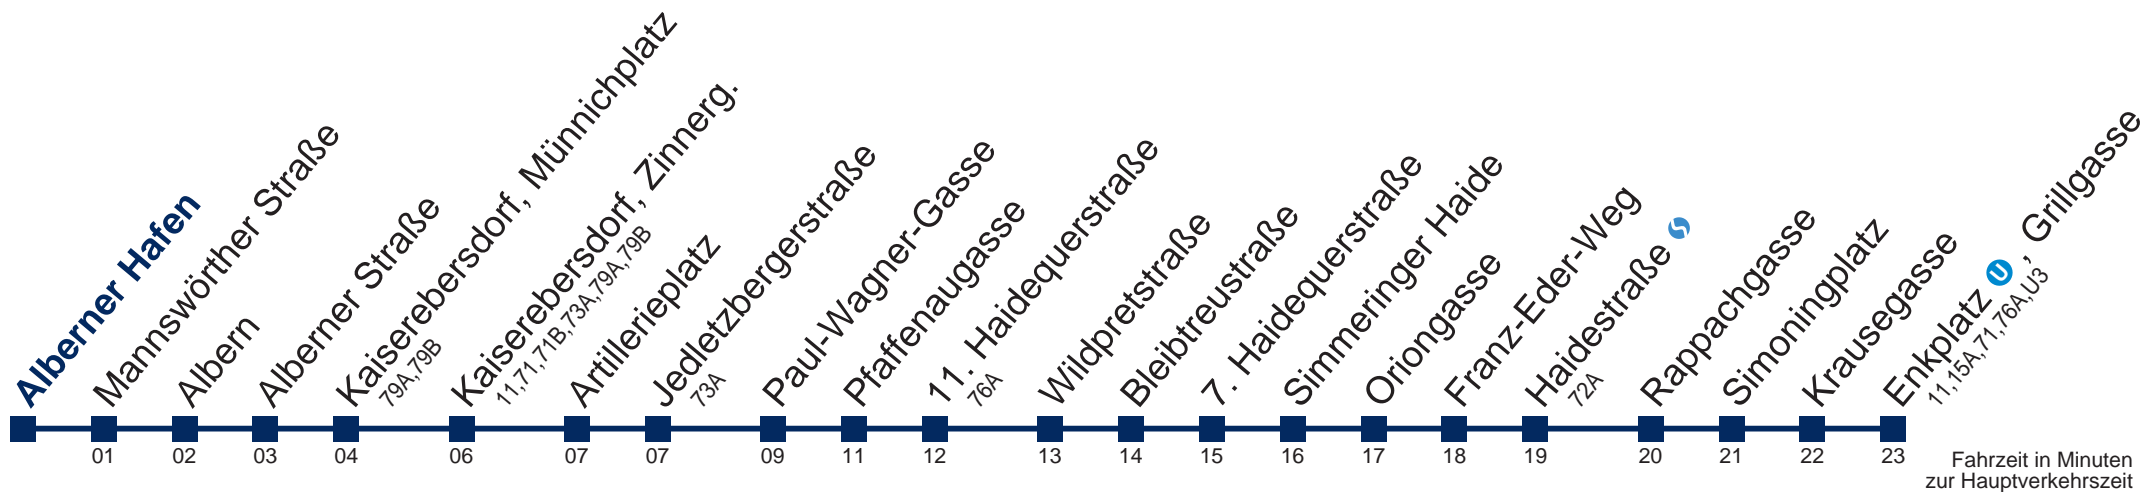

76B Enkplatz U, Grillgasse

Montag-Freitag (Schule)

5	54
6	14 34
7	00 16 34 54
8	14 39
9	09 39
10	09
11	09
12	09
13	09 54
14	

Montag-Freitag (Ferien)

5	54
6	14 34 54
7	14 34 54
8	14 39
9	09 39
10	09
11	09
12	09
13	09
14	09

Samstag

5	09 39
6	09 39
7	09 39
8	09 39
9	09 39
10	09 39
11	09 39
12	09 39
13	09 39
14	09

Sonn- und Feiertag

5	09 39
6	09 39
7	09 39
8	09 39
9	09 39
10	09 39
11	09 39
12	09 39
13	09 39
14	09

Kaufen Sie Ihre Tickets bequem mit der WienMobil-App.
Buy your tickets easily via our WienMobil app.