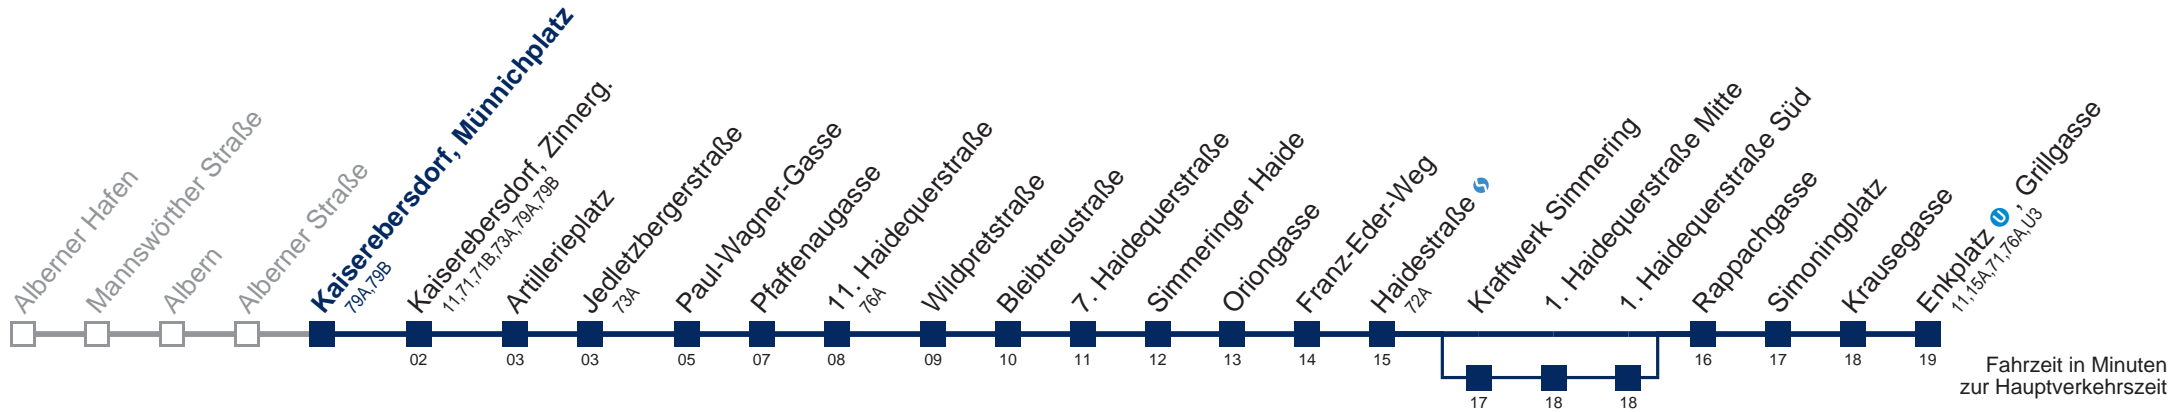

über Kraftwerk Simmering

Kaufen Sie Ihre Tickets bequem mit der WienMobil-App.
Buy your tickets easily via our WienMobil app.

76B Enkplatz U, Grillgasse

Montag-Freitag (Schule)

5	11 38 58
6	18 38
7	04 20 38 58
8	18 43
9	13 43
10	13 43
11	13 43
12	13 43
13	13 38 58
14	18 38 58
15	18 38 58
16	18 38 58
17	18 38 58
18	18 43
19	13 43
20	13 43
21	13 40
22	13 43