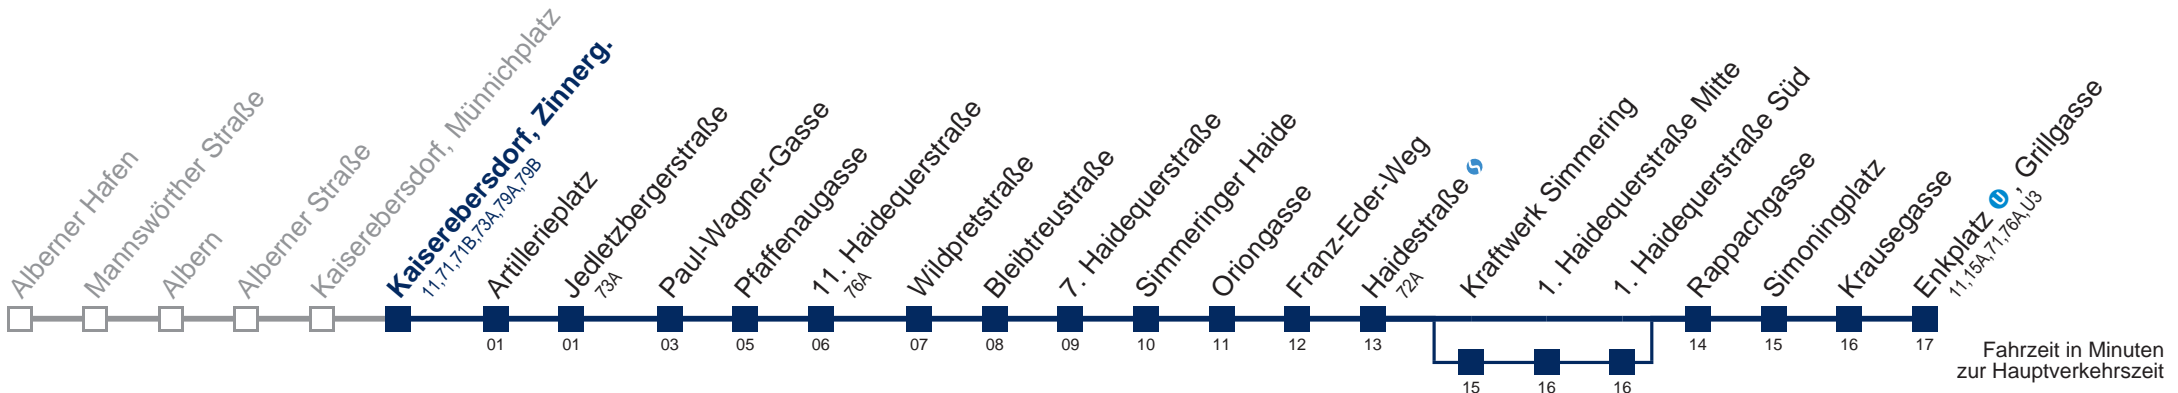

über Kraftwerk Simmering

Kaufen Sie Ihre Tickets bequem mit der WienMobil-App.
Buy your tickets easily via our WienMobil app.

76B Enkplatz U, Grillgasse

Montag-Freitag (Schule)

5	13 40
6	00 20 40 58
7	06 22 40
8	00 20 45
9	15 45
10	15 45
11	15 45
12	15 45
13	15 40
14	00 20 40
15	00 20 40
16	00 20 40
17	00 20 40
18	00 20 45
19	15 45
20	15 45
21	15 42
22	15 45