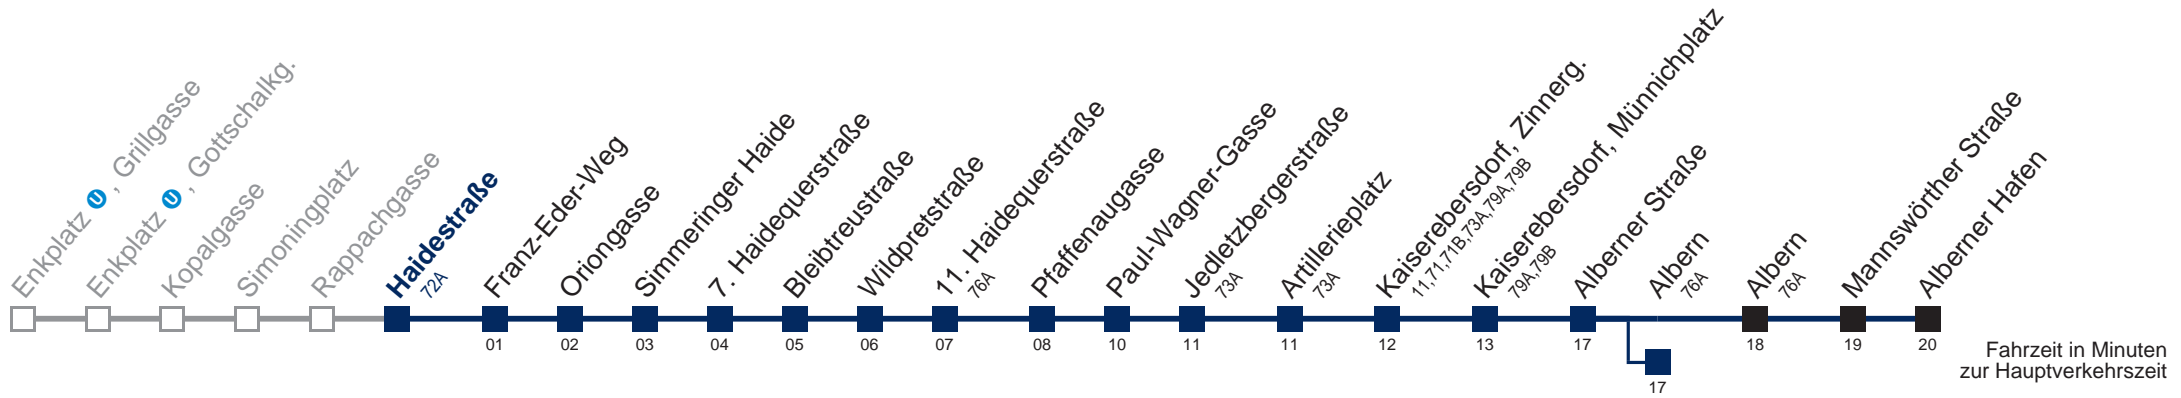

□ bis Albern

Kaufen Sie Ihre Tickets bequem mit der WienMobil-App.
Buy your tickets easily via our WienMobil app.

76B Alberner Hafen

Montag-Freitag (Schule)

5	27	46		
6	06	26	46	
7	06	26	41	56
8	16	36	56	
9	26	56		
10	26	56		
11	26	56		
12	26	56		
13	26	46		
14	06	26	46	
15	06	26	46	
16	06	26	46	
17	06	26	46	
18	06	26	56	
19	26	56		
20	26	56		
21	26	56		
22	26	56		