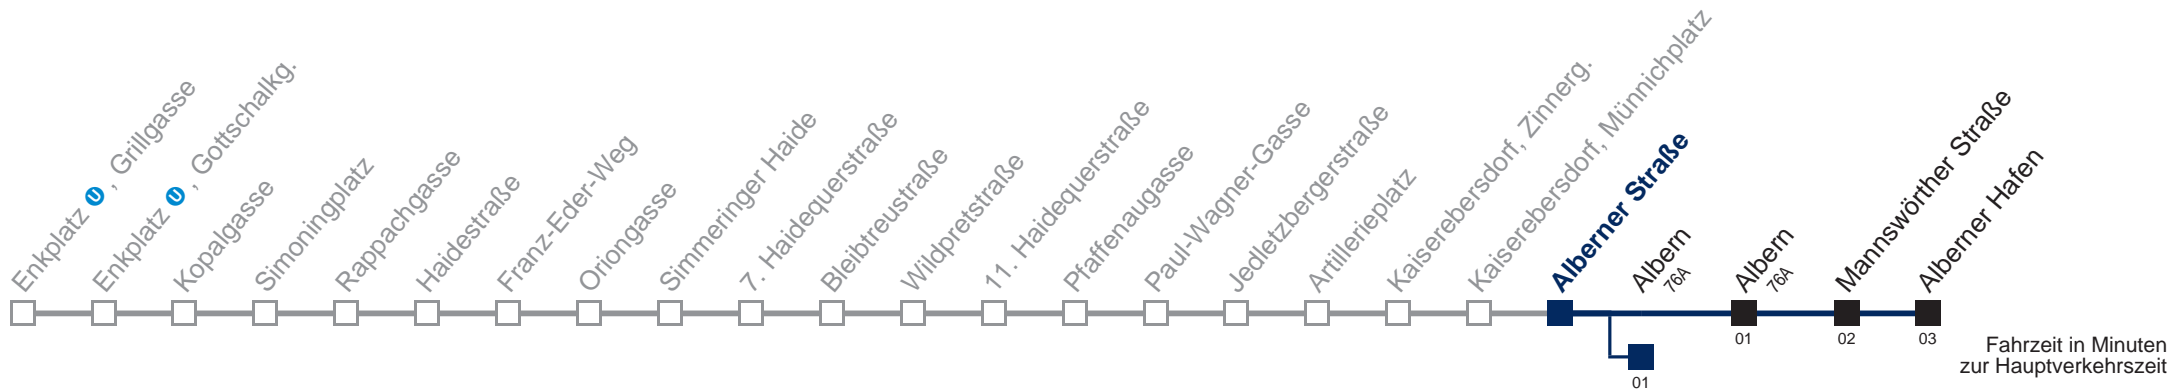

□ bis Albern

Kaufen Sie Ihre Tickets bequem mit der WienMobil-App.
Buy your tickets easily via our WienMobil app.

76B Alberner Hafen

Montag-Freitag (Schule)

5	43
6	02 23 43
7	03 23 43 58
8	13 33 53
9	13 43
10	13 43
11	13 43
12	13 43
13	13 43
14	03 23 43
15	03 23 43
16	03 23 43
17	03 23 43
18	03 23 43
19	13 43
20	13 42
21	12 42
22	12 42
23	12