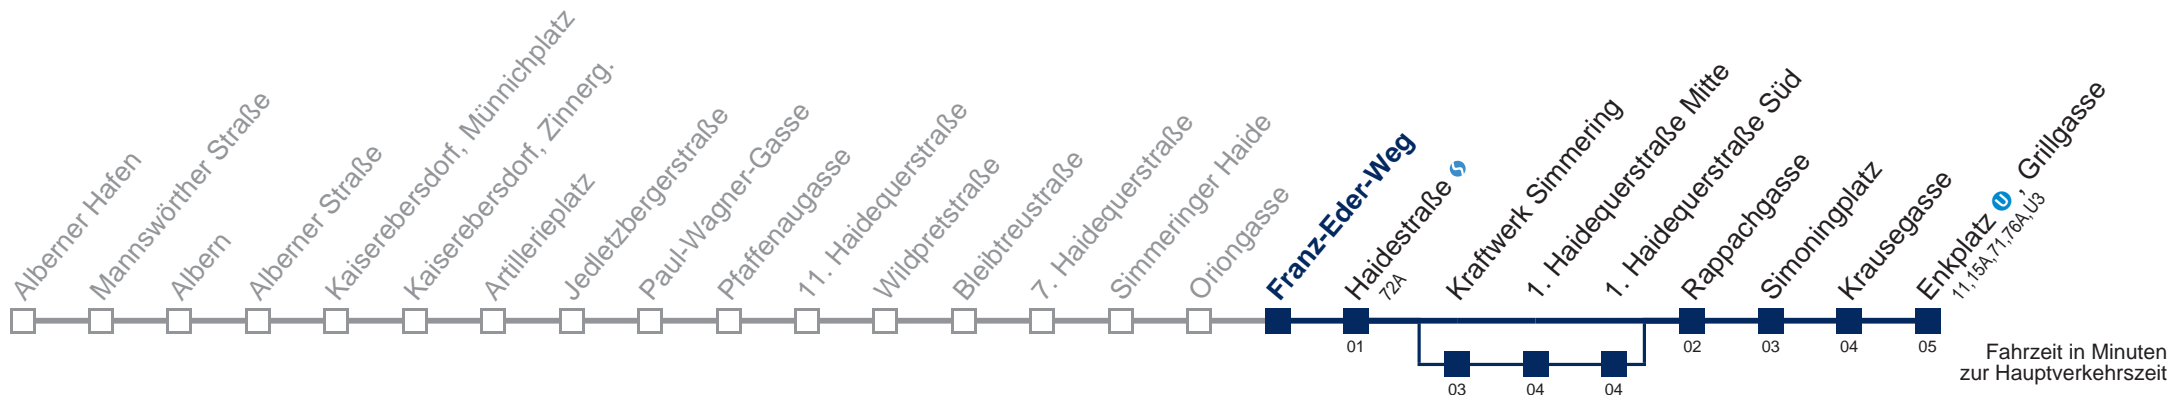

76B Enkplatz U, Grillgasse

Montag-Freitag (Schule)

5	25 52
6	12 32 52
7	10 18 34 52
8	12 32 57
9	27 57
10	27 57
11	27 57
12	27 57
13	27 52
14	12 32 52
15	12 32 52
16	12 32 52
17	12 32 52
18	12 32 57
19	27 57
20	27 57
21	27 54
22	27 57

Montag-Freitag (Ferien)

5	25 52
6	12 32 52
7	12 32 52
8	12 32 57
9	27 57
10	27 57
11	27 57
12	27 57
13	27 57
14	27 57
15	27 52
16	12 32 52
17	12 32 52
18	12 32 57
19	27 57
20	27 57
21	27 54
22	27 57

Samstag

5	27 57
6	27 57
7	27 57
8	27 57
9	27 57
10	27 57
11	27 57
12	27 57
13	27 57
14	27 57
15	27 57
16	27 57
17	27 57
18	27 57
19	27 57
20	27 57
21	27 57
22	27 57

Sonn- und Feiertag

5	27 57
6	27 57
7	27 57
8	27 57
9	27 57
10	27 57
11	27 57
12	27 57
13	27 57
14	27 57
15	27 57
16	27 57
17	27 57
18	27 57
19	27 57
20	27 57
21	27 57
22	27 57

☐ über Kraftwerk Simmering

Kaufen Sie Ihre Tickets bequem mit der WienMobil-App.
Buy your tickets easily via our WienMobil app.

Auskunft Servicetelefon 01/7909 100
Änderungen vorbehalten