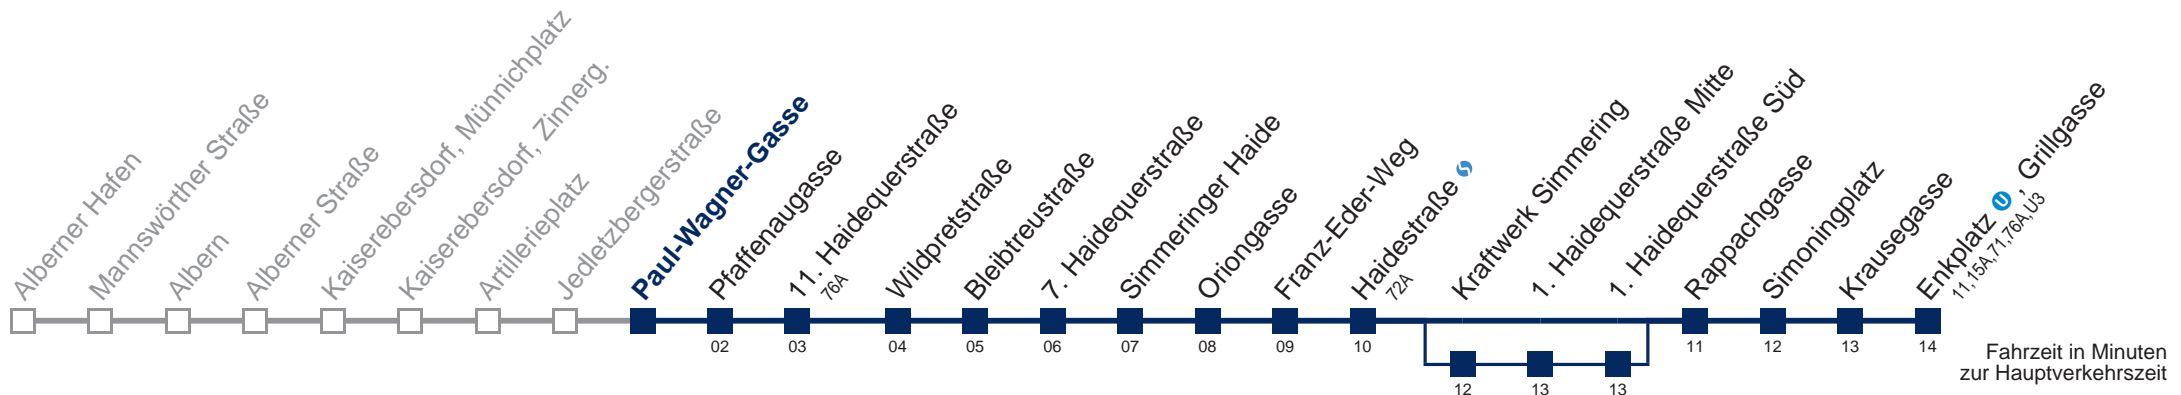

über Kraftwerk Simmering

Kaufen Sie Ihre Tickets bequem mit der WienMobil-App.
Buy your tickets easily via our WienMobil app.

76B Enkplatz U, Grillgasse

Montag-Freitag (Schule)

5	16 43
6	03 23 43
7	01 09 25 43
8	03 23 48
9	18 48
10	18 48
11	18 48
12	18 48
13	18 43
14	03 23 43
15	03 23 43
16	03 23 43
17	03 23 43
18	03 23 48
19	18 48
20	18 48
21	18 45
22	18 48