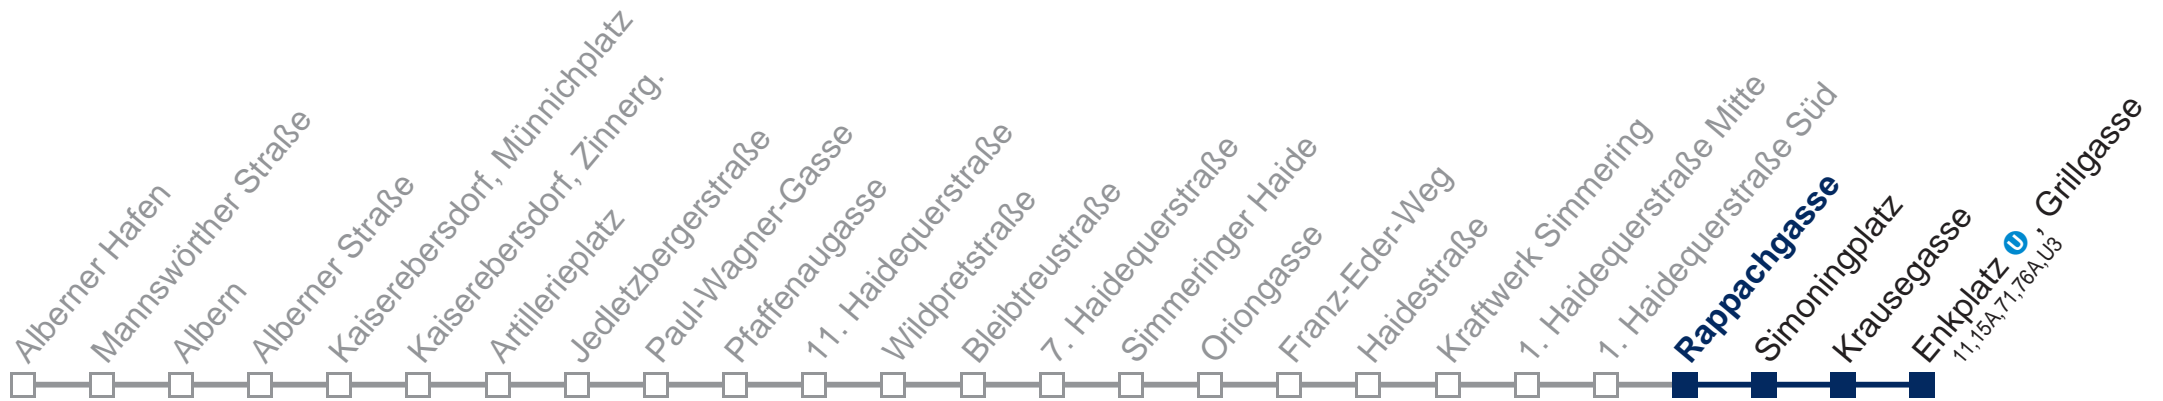

76B Enkplatz , Grillgasse

Kaufen Sie Ihre Tickets bequem mit der WienMobil-App.
Buy your tickets easily via our WienMobil app.

76B Enkplatz , Grillgasse

Fahrzeit in Minuten zur Hauptverkehrszeit

Montag-Freitag (Schule)