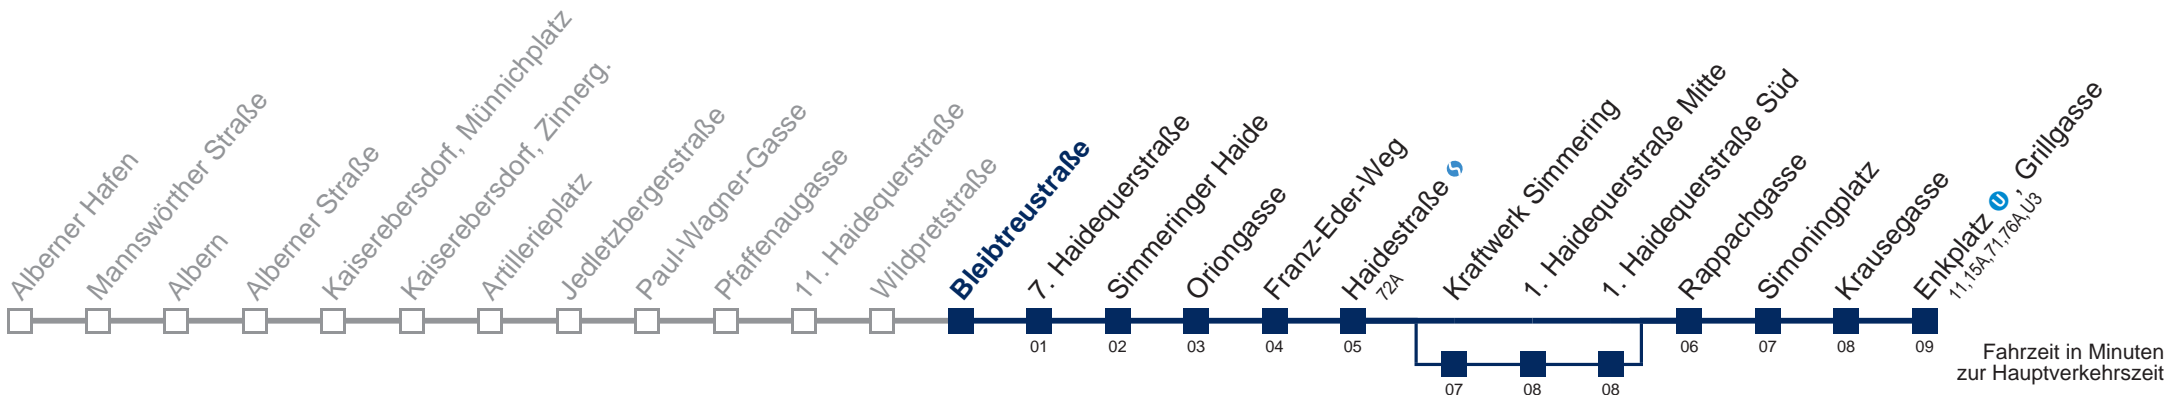

über Kraftwerk Simmering

Kaufen Sie Ihre Tickets bequem mit der WienMobil-App.
Buy your tickets easily via our WienMobil app.

76B Enkplatz U, Grillgasse

Montag-Freitag (Schule)

5	21 48
6	08 28 48
7	06 14 30 48
8	08 28 53
9	23 53
10	23 53
11	23 53
12	23 53
13	23 48
14	08 28 48
15	08 28 48
16	08 28 48
17	08 28 48
18	08 28 53
19	23 53
20	23 53
21	23 50
22	23 53