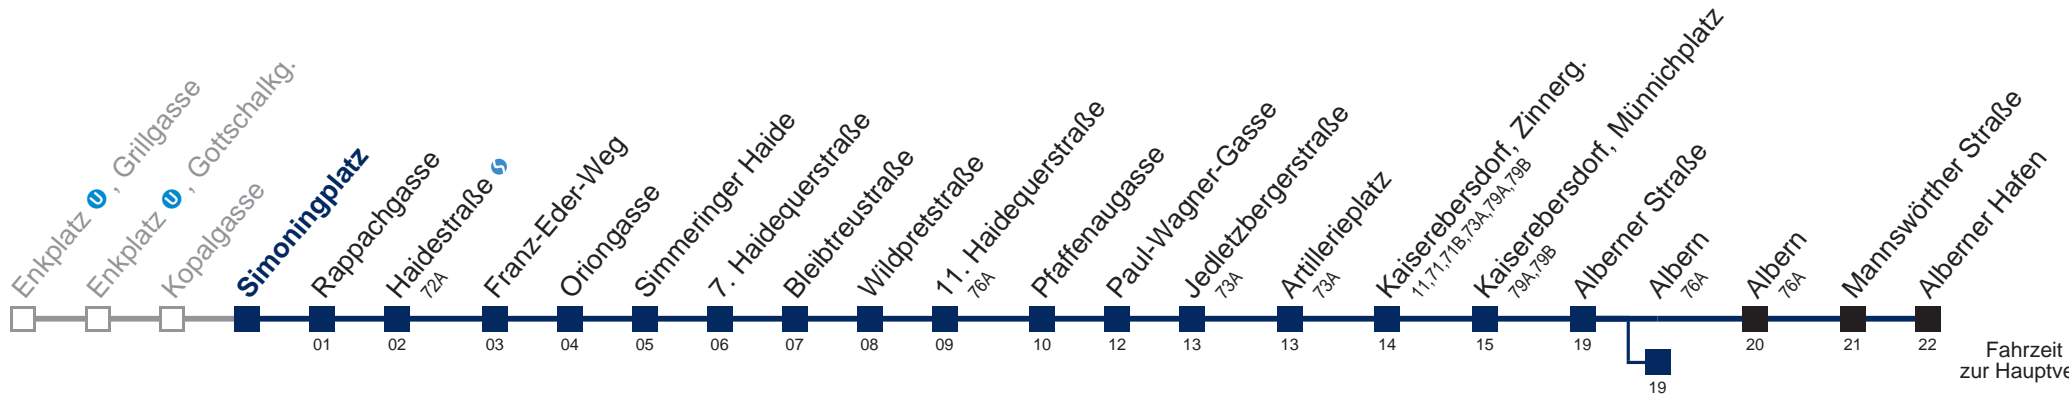

□ bis Albern

Kaufen Sie Ihre Tickets bequem mit der WienMobil-App.
Buy your tickets easily via our WienMobil app.

76B Alberner Hafen

Montag-Freitag (Schule)

5	25	44		
6	04	24	44	
7	04	24	39	54
8	14	34	54	
9	24	54		
10	24	54		
11	24	54		
12	24	54		
13	24	44		
14	04	24	44	
15	04	24	44	
16	04	24	44	
17	04	24	44	
18	04	24	54	
19	24	54		
20	24	54		
21	24	54		
22	24	54		