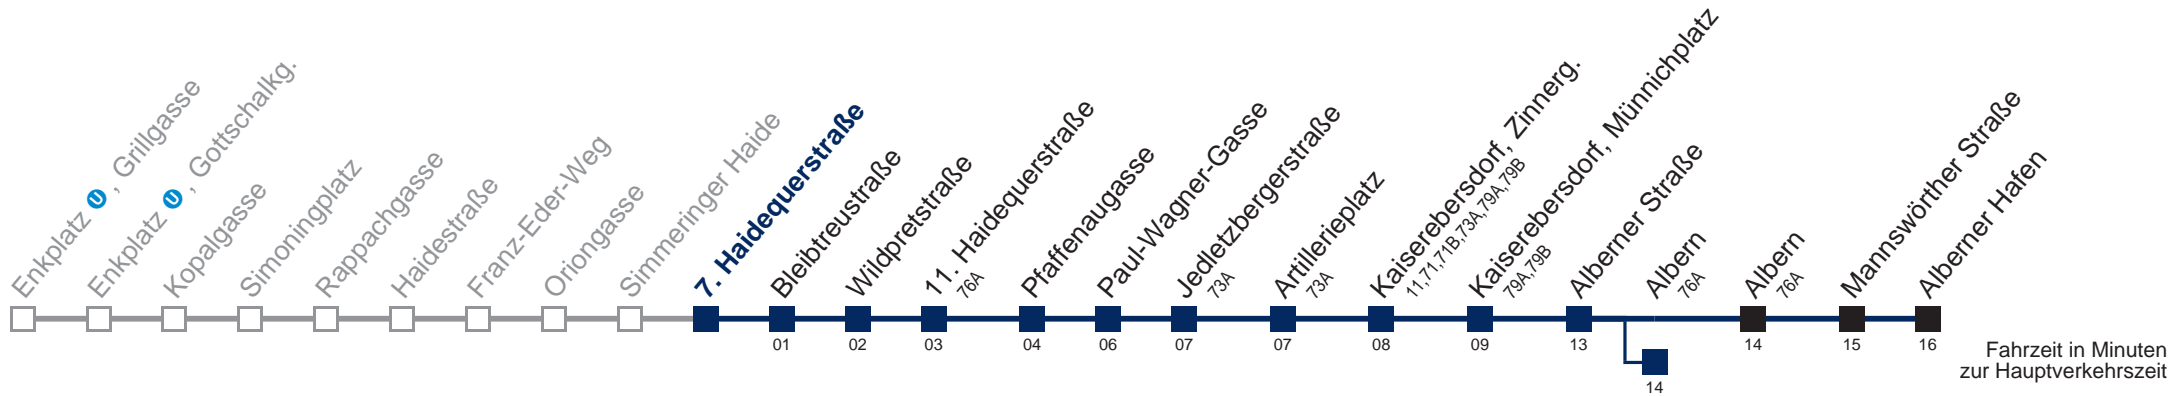

□ bis Albern

Kaufen Sie Ihre Tickets bequem mit der WienMobil-App.
Buy your tickets easily via our WienMobil app.

76B Alberner Hafen

Montag-Freitag (Schule)

5	30	49	
6	10	30	50
7	10	30	45
8	00	20	40
9	00	30	
10	00	30	
11	00	30	
12	00	30	
13	00	30	50
14	10	30	50
15	10	30	50
16	10	30	50
17	10	30	50
18	10	30	
19	00	30	
20	00	29	59
21	29	59	
22	29	59	