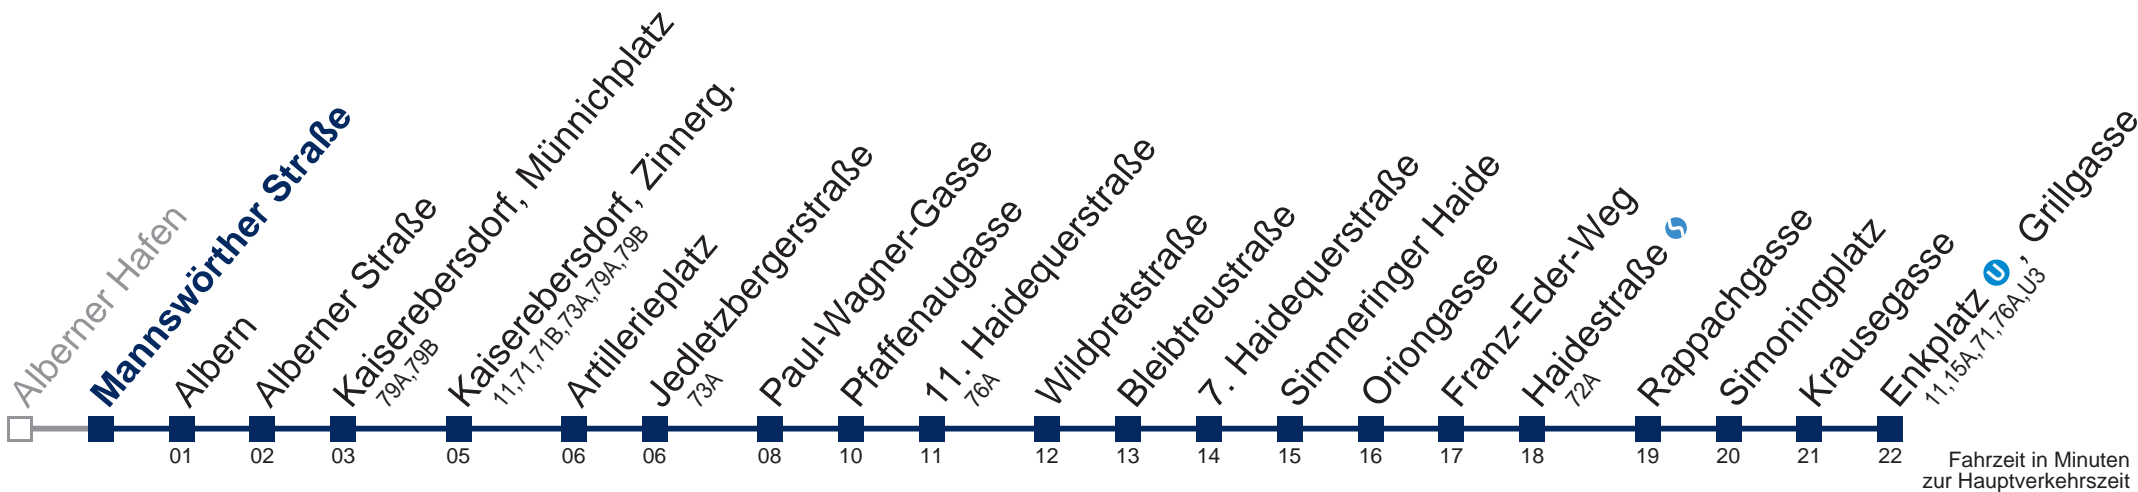

5	09 39
6	09 39
7	09 39
8	09 39
9	09 39
10	09 39
11	09 39
12	09 39
13	09 39
14	09

Kaufen Sie Ihre Tickets bequem mit der WienMobil-App.
Buy your tickets easily via our WienMobil app.

76B Enkplatz U, Grillgasse