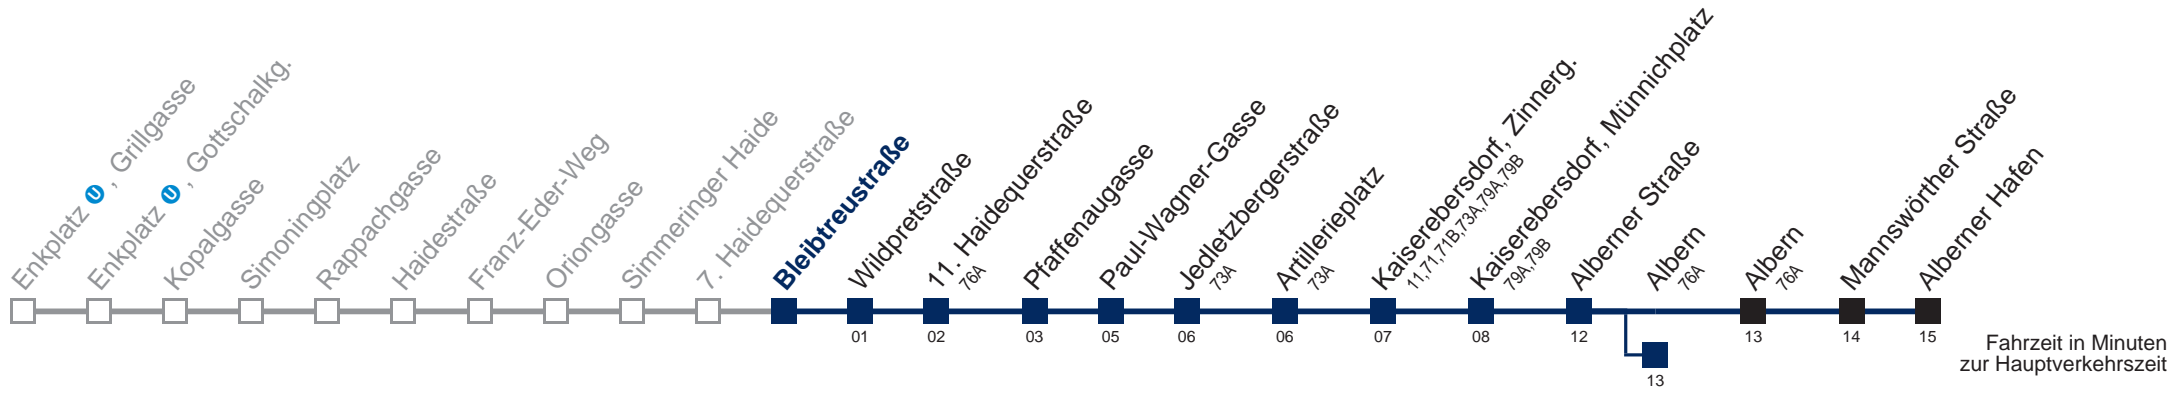

□ bis Alberner Hof

Kaufen Sie Ihre Tickets bequem mit der WienMobil-App.
Buy your tickets easily via our WienMobil app.

76B Alberner Hafen

Montag-Freitag (Schule)

5	31	50	
6	11	31	51
7	11	31	46
8	01	21	41
9	01	31	
10	01	31	
11	01	31	
12	01	31	
13	01	31	51
14	11	31	51
15	11	31	51
16	11	31	51
17	11	31	51
18	11	31	
19	01	31	
20	01	30	
21	00	30	
22	00	30	
23	00		