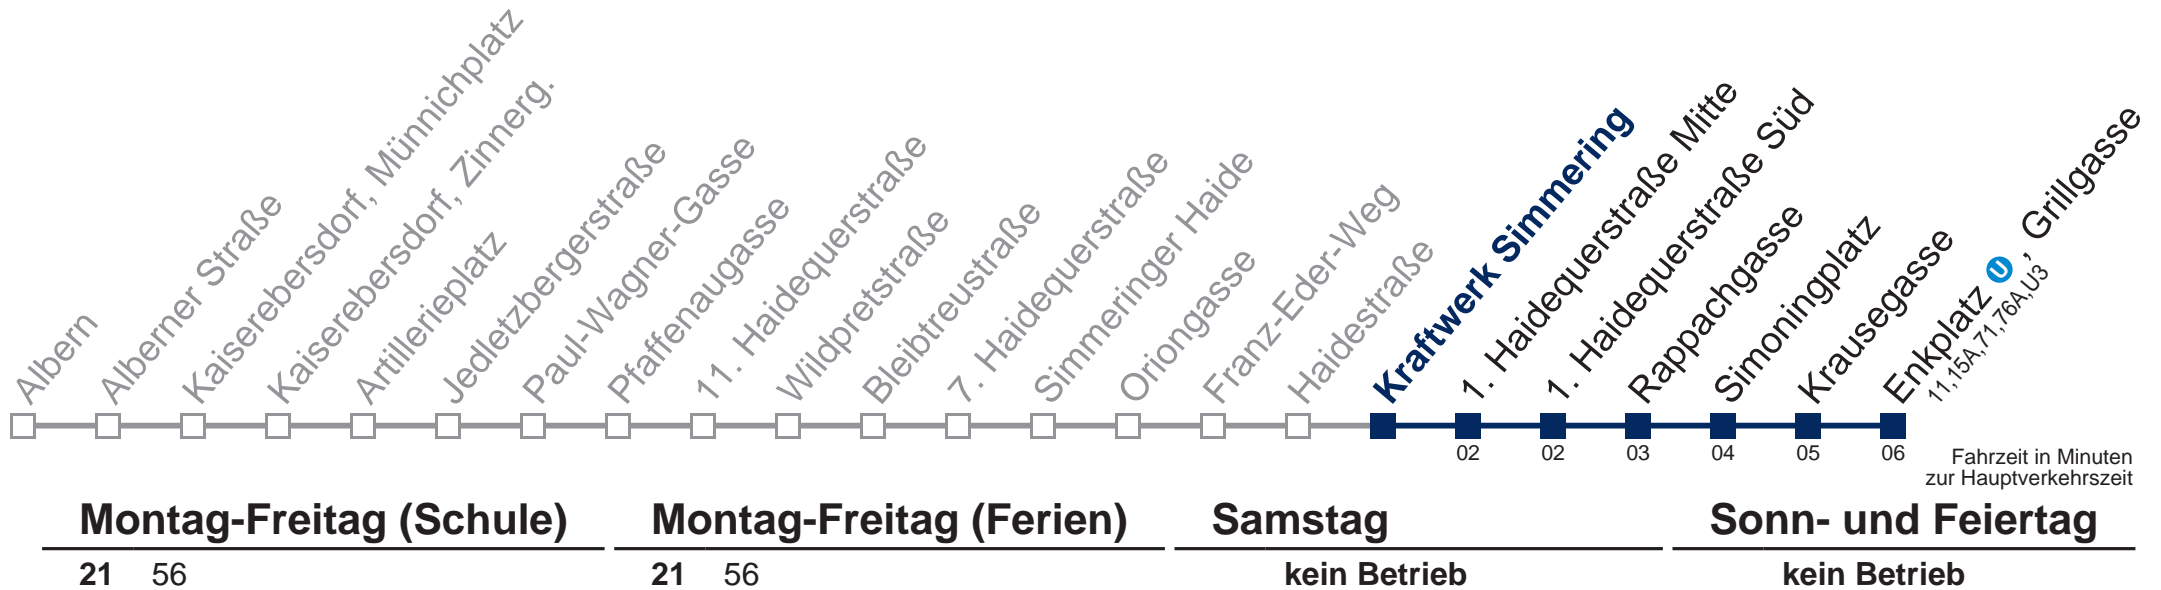

über Kraftwerk Simmering

Kaufen Sie Ihre Tickets bequem mit der WienMobil-App.
Buy your tickets easily via our WienMobil app.

Auskunft Servicetelefon 01/7909 100
Änderungen vorbehalten

76B Enkplatz , Grillgasse