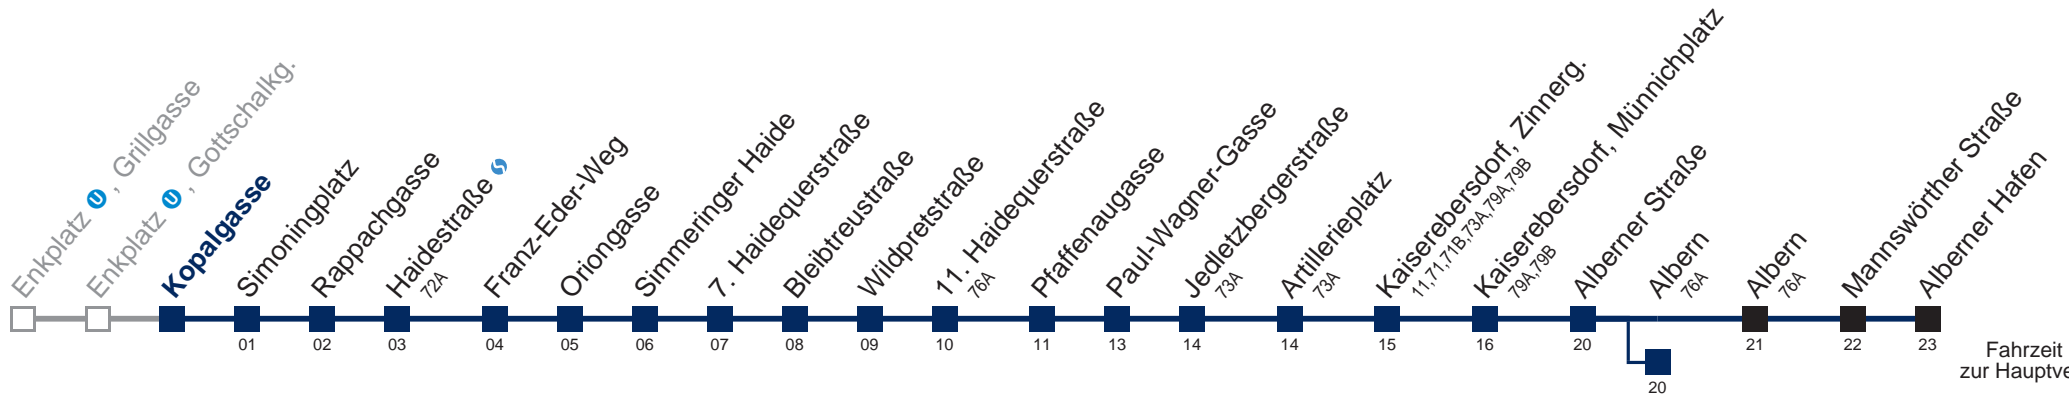

□ bis Albern

Kaufen Sie Ihre Tickets bequem mit der WienMobil-App.
 Buy your tickets easily via our WienMobil app.

76B Alberner Hafen

Montag-Freitag (Schule)

5	24	43
6	03	23 43
7	03	23 38 53
8	13	33 53
9	23	53
10	23	53
11	23	53
12	23	53
13	23	43
14	03	23 43
15	03	23 43
16	03	23 43
17	03	23 43
18	03	23 53
19	23	53
20	23	53
21	23	53
22	23	53