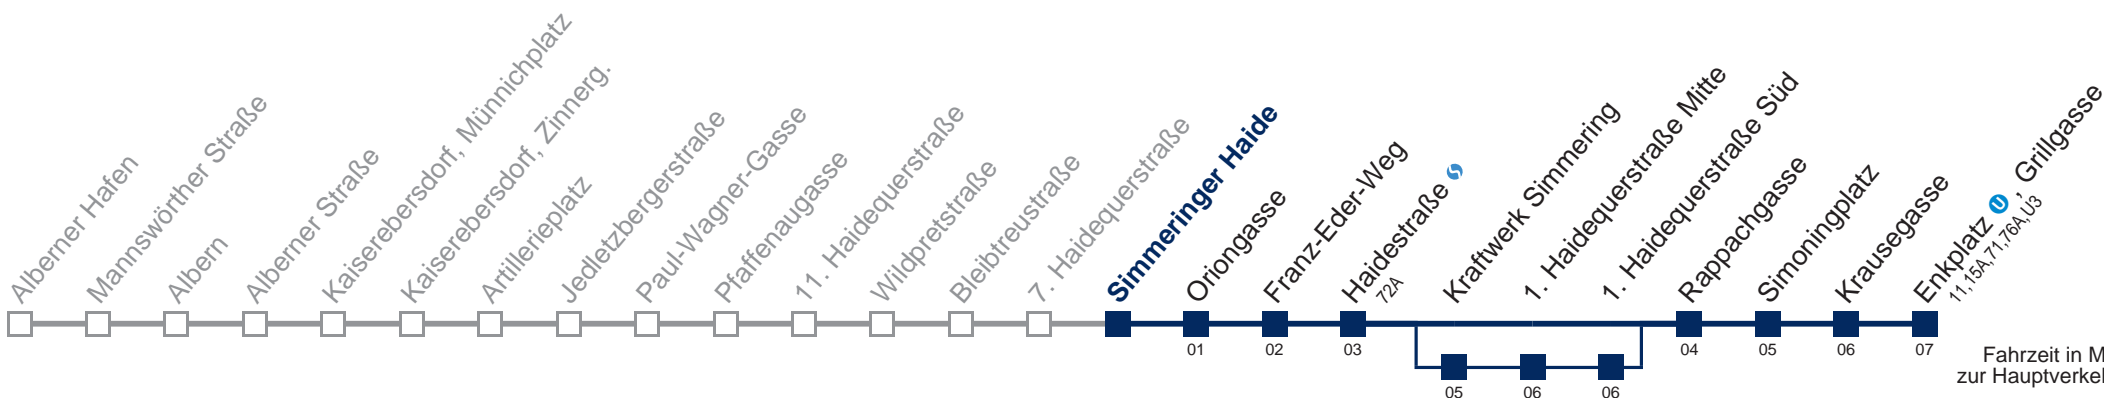

über Kraftwerk Simmering

Kaufen Sie Ihre Tickets bequem mit der WienMobil-App.
Buy your tickets easily via our WienMobil app.

76B Enkplatz U, Grillgasse

Montag-Freitag (Schule)

5	23 50
6	10 30 50
7	08 16 32 50
8	10 30 55
9	25 55
10	25 55
11	25 55
12	25 55
13	25 50
14	10 30 50
15	10 30 50
16	10 30 50
17	10 30 50
18	10 30 55
19	25 55
20	25 55
21	25 52
22	25 55