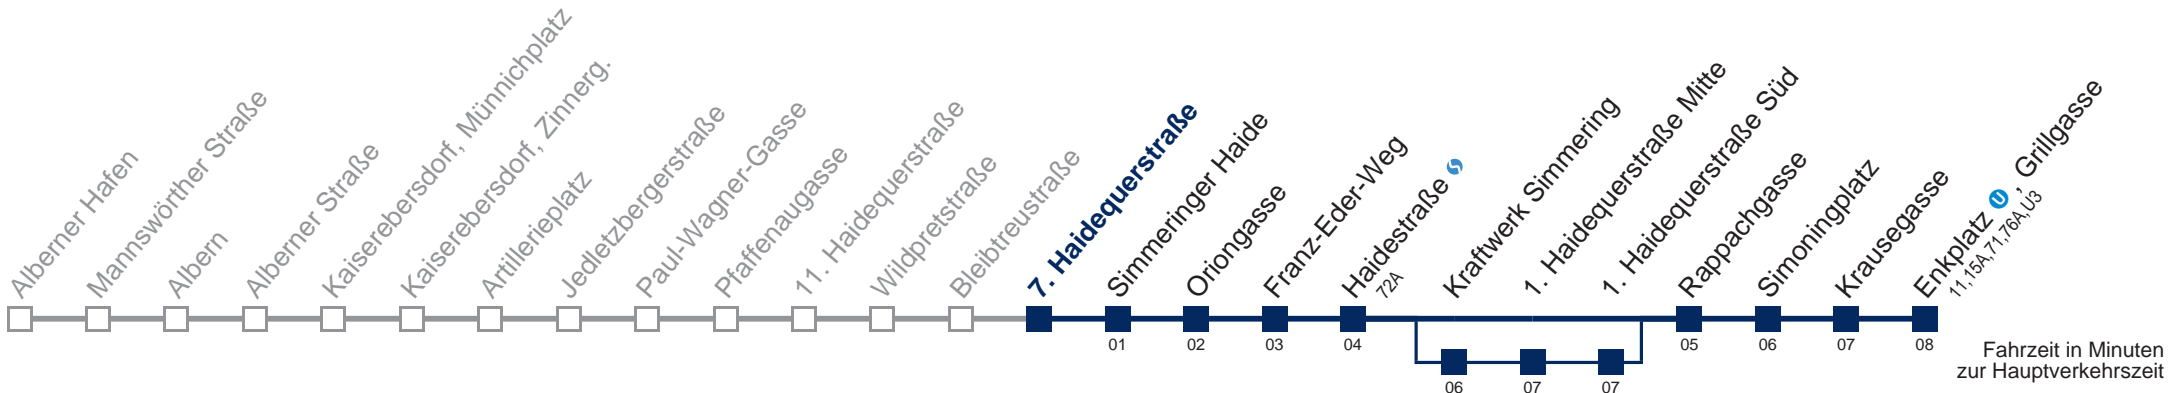

☐ über Kraftwerk Simmering

Kaufen Sie Ihre Tickets bequem mit der WienMobil-App.
Buy your tickets easily via our WienMobil app.

76B Enkplatz U, Grillgasse

Montag-Freitag (Schule)

5	22 49
6	09 29 49
7	07 15 31 49
8	09 29 54
9	24 54
10	24 54
11	24 54
12	24 54
13	24 49
14	09 29 49
15	09 29 49
16	09 29 49
17	09 29 49
18	09 29 54
19	24 54
20	24 54
21	24 51
22	24 54