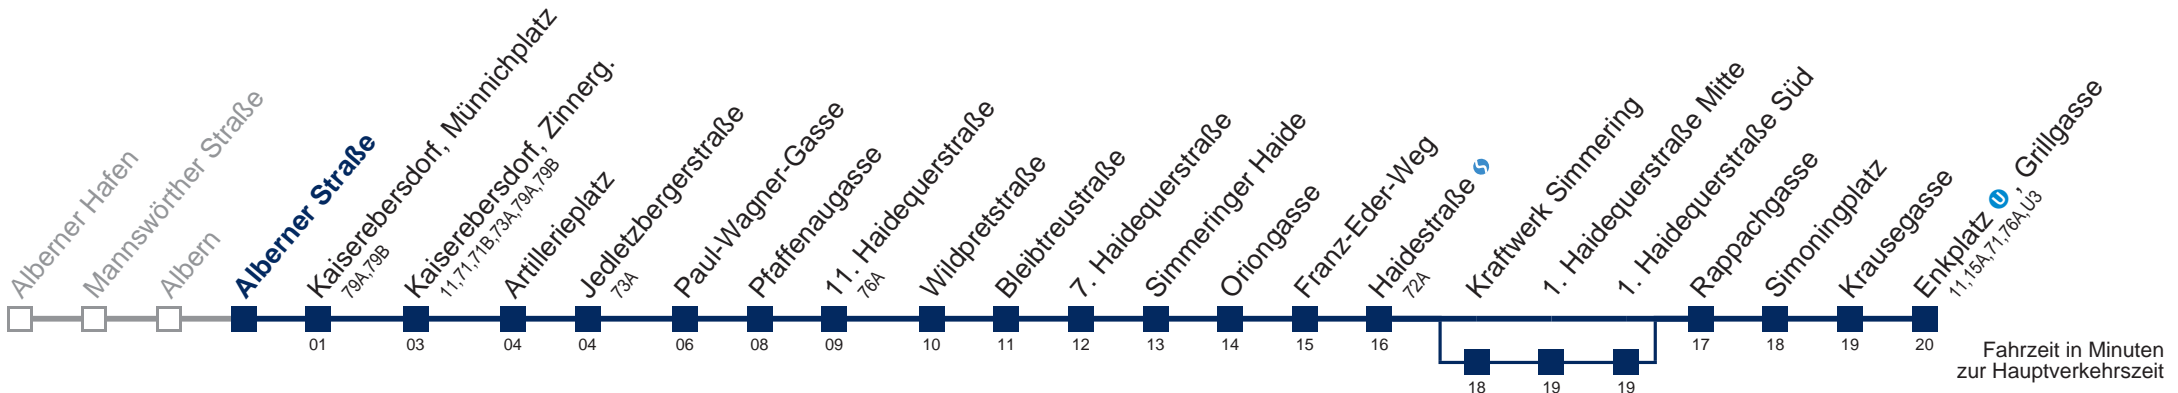

über Kraftwerk Simmering

Kaufen Sie Ihre Tickets bequem mit der WienMobil-App.
Buy your tickets easily via our WienMobil app.

76B Enkplatz U, Grillgasse

Montag-Freitag (Schule)

5	10 37 57
6	17 37
7	03 19 37 57
8	17 42
9	12 42
10	12 42
11	12 42
12	12 42
13	12 37 57
14	17 37 57
15	17 37 57
16	17 37 57
17	17 37 57
18	17 42
19	12 42
20	12 42
21	12 39
22	12 42