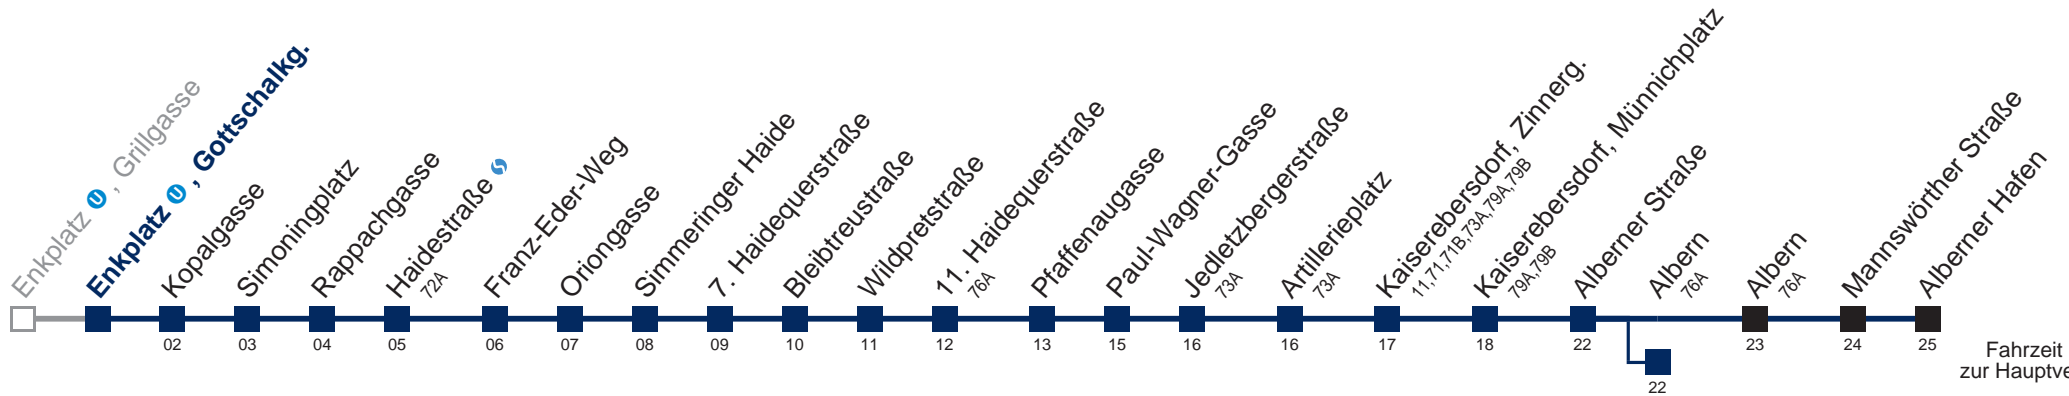

□ bis Albern

Kaufen Sie Ihre Tickets bequem mit der WienMobil-App.
Buy your tickets easily via our WienMobil app.

76B Alberner Hafen

Fahrzeit in Minuten zur Hauptverkehrszeit

Montag-Freitag (Schule)

5	22	41
6	01	21 41
7	01	21 36 51
8	11	31 51
9	21	51
10	21	51
11	21	51
12	21	51
13	21	41
14	01	21 41
15	01	21 41
16	01	21 41
17	01	21 41
18	01	21 51
19	21	51
20	21	51
21	21	51
22	21	51