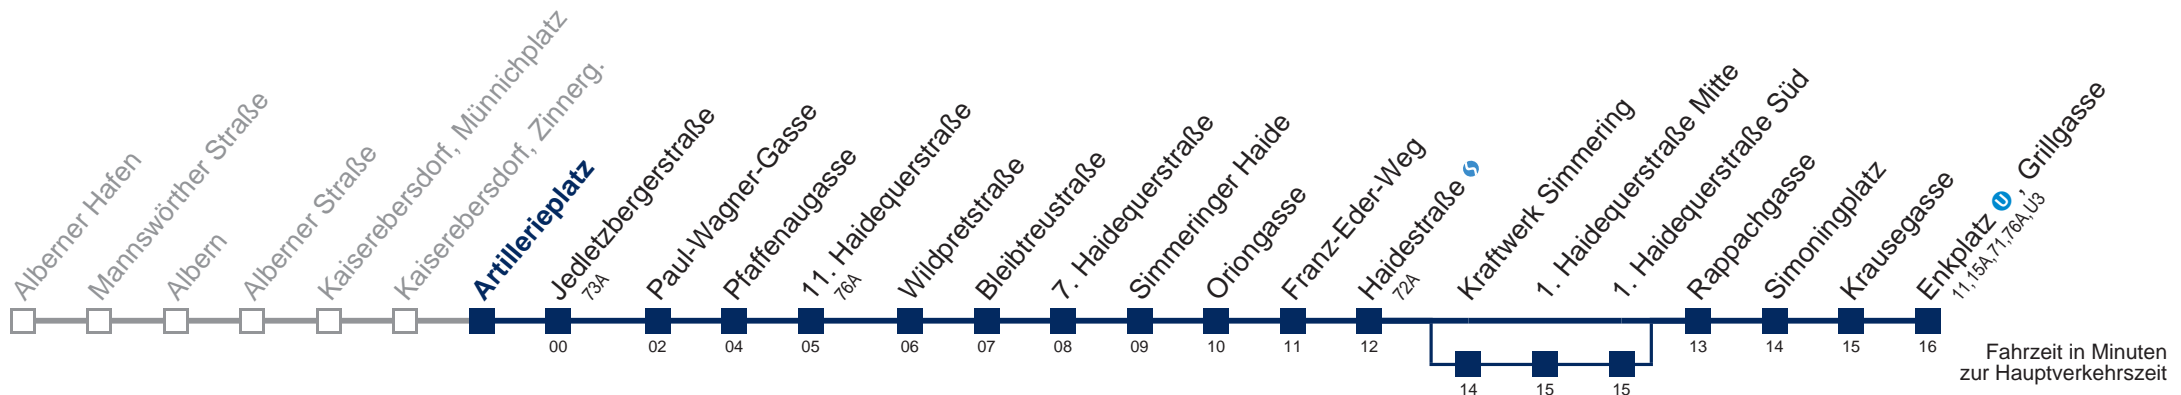

über Kraftwerk Simmering

Kaufen Sie Ihre Tickets bequem mit der WienMobil-App.
Buy your tickets easily via our WienMobil app.

76B Enkplatz , Grillgasse

Montag-Freitag (Schule)

5	14 41
6	01 21 41 59
7	07 23 41
8	01 21 46
9	16 46
10	16 46
11	16 46
12	16 46
13	16 41
14	01 21 41
15	01 21 41
16	01 21 41
17	01 21 41
18	01 21 46
19	16 46
20	16 46
21	16 43
22	16 46