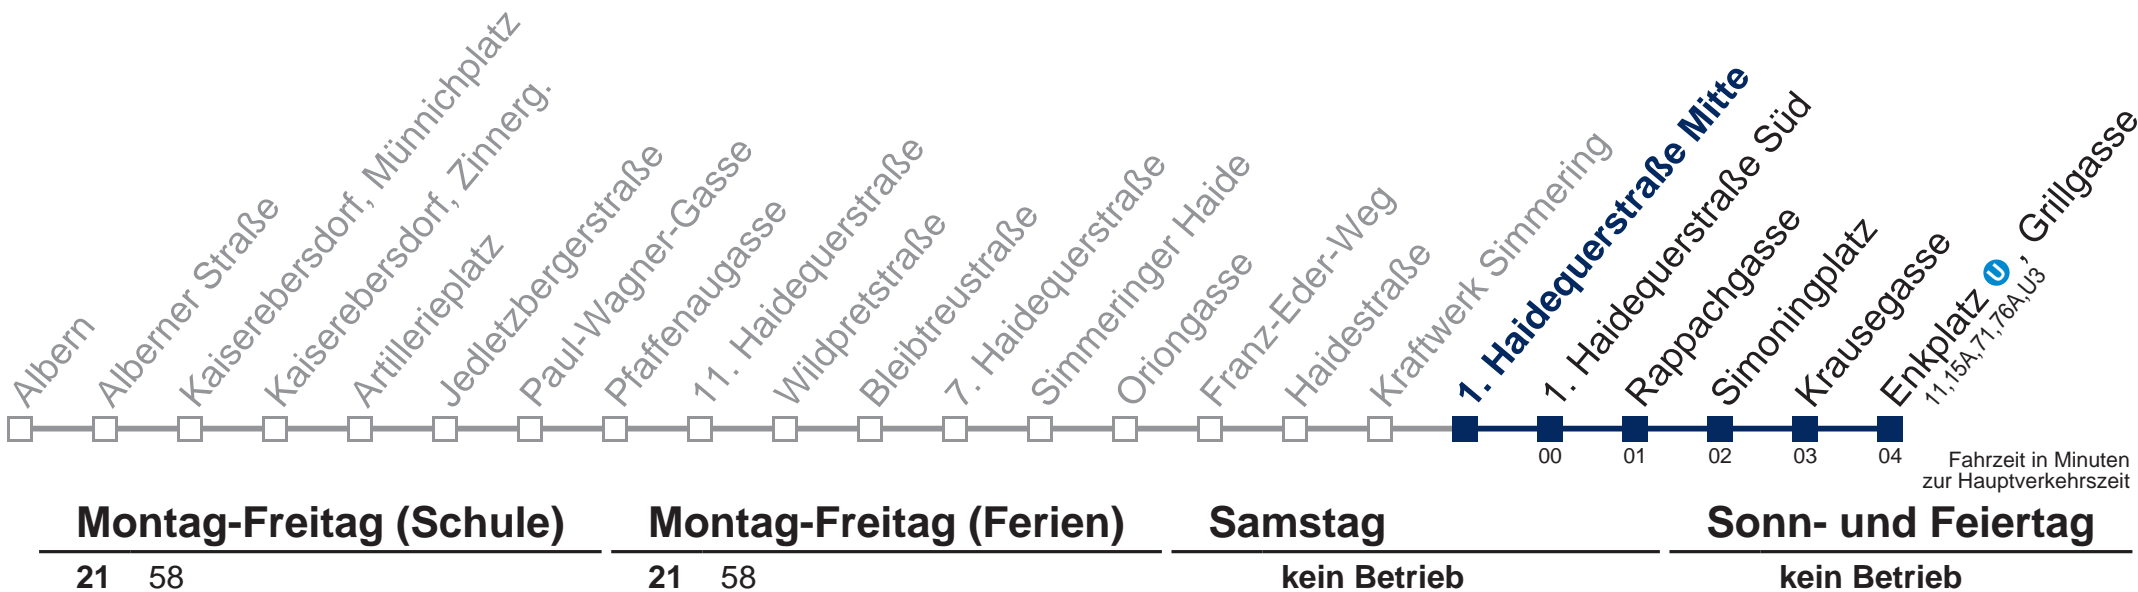

76B Enkplatz , Grillgasse

Kaufen Sie Ihre Tickets bequem mit der WienMobil-App.
Buy your tickets easily via our WienMobil app.

Auskunft Servicetelefon 01/7909 100
Änderungen vorbehalten