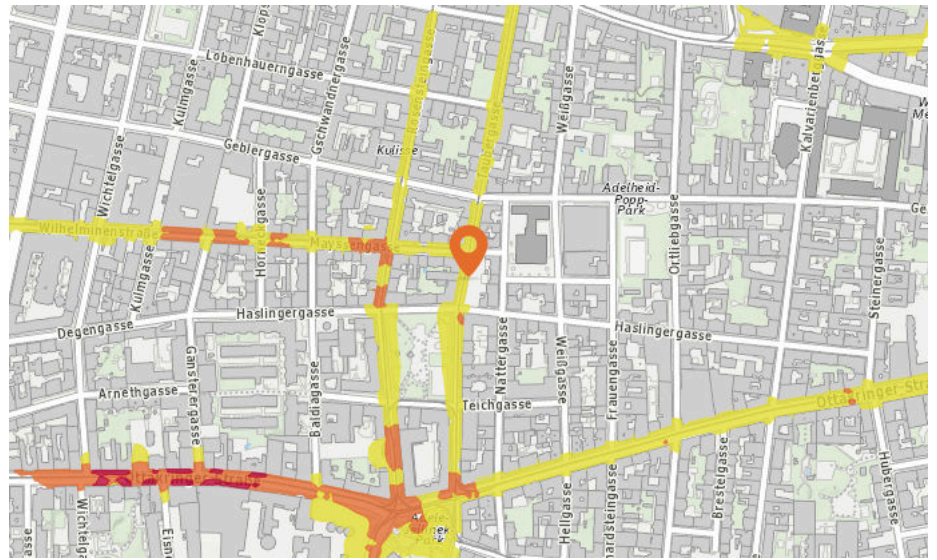

70 bis 75 db:

Entspricht einem Fön oder Staubsauger in 1m Entfernung

ab 75 db:

Entspricht starkem Straßenverkehr

Lärm Eisenbahn

Lärm Industrie

In diesem Gebiet wurde kein Lärm dieser Kategorie gemessen.

2. Wie laut ist es in Ihrer Umgebung?