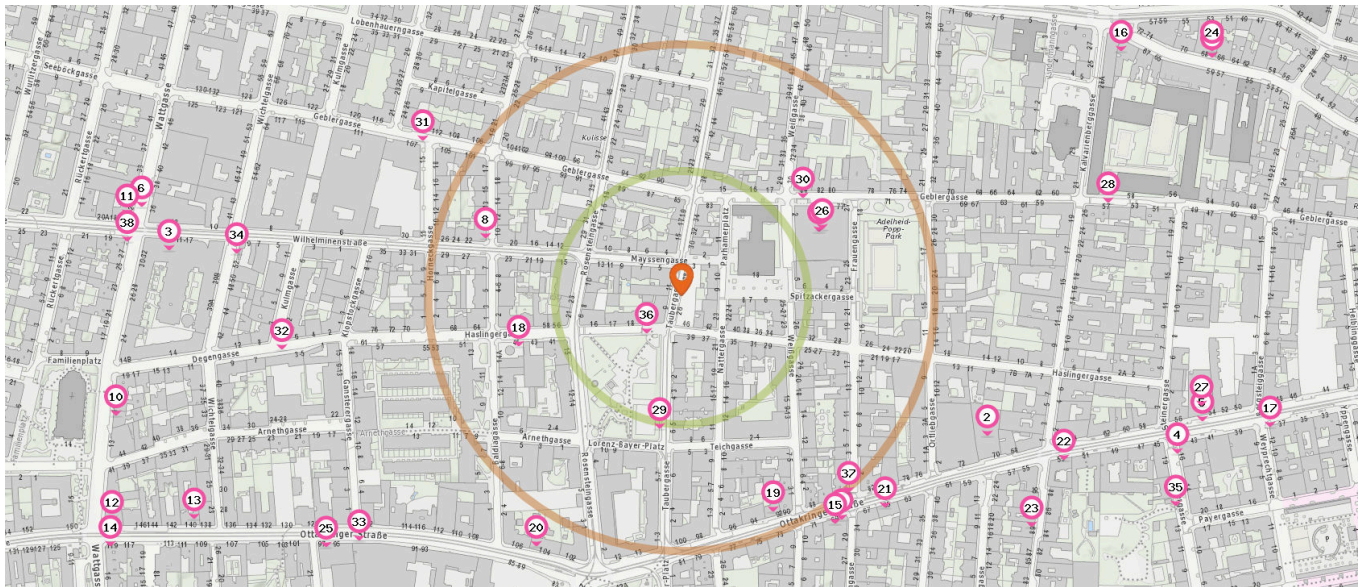

- 32. Frauengasse (44) (260 m)
Ottakringer Straße 69, 1170 Wien
- 33. Frauengasse (44) (270 m)
Ottakringer Straße 82, 1170 Wien
- 34. Wilhelminenstraße (2) (520 m)
Wilhelminenstraße 16, 1160 Wien
- 35. Wilhelminenstraße (2) (570 m)
Wilhelminenstraße 20, 1160 Wien
- 36. Familienplatz (44) (590 m)
Ottakringer Straße 144, 1160 Wien

Fahrradgeschäft

Anzahl im Umkreis: 1

- 37. Das Faltrad (260 m)
Ottakringer Straße 71, 1160 Wien

Fahrradverleih

Anzahl im Umkreis: 1

- 38. Citybike (350 m)
Brestelgasse 13, 1160 Wien

Bushaltestelle

Anzahl im Umkreis: 1

- 39. Familienplatz (10A) (610 m)
Wattgasse 15, 1160 Wien

Alltags- & Nahversorgung

Pro Kategorie werden maximal 25 Einträge angezeigt.

 Entspricht einer Gehzeit von ca. 2 Minuten

 Entspricht einer Gehzeit von ca. 4 Minuten

Supermarkt

- 9. Etsan (270 m)
Ottakringer Straße 69, 1160 Wien
- 10. Grätzlwerk (570 m)
Familienplatz 12, 1160 Wien

Fleischhauer

Anzahl im Umkreis: 2

- 13. Gissinger (530 m)
Ottakringer Straße 140, 1160 Wien
- 14. Radatz Abholmarkt (620 m)
Ottakringer Straße 119, 1160 Wien