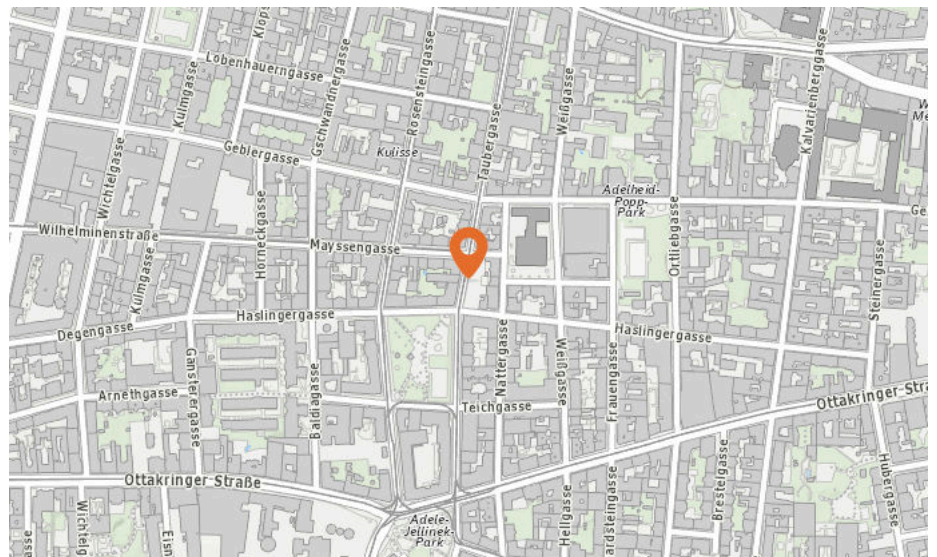

70 bis 75 db:

Entspricht einem Fön oder Staubsauger in 1m Entfernung

ab 75 db:

Entspricht starkem Straßenverkehr

Lärm Eisenbahn

Lärm Industrie

In diesem Gebiet wurde kein Lärm dieser Kategorie gemessen.

2. Wie laut ist es in Ihrer Umgebung?