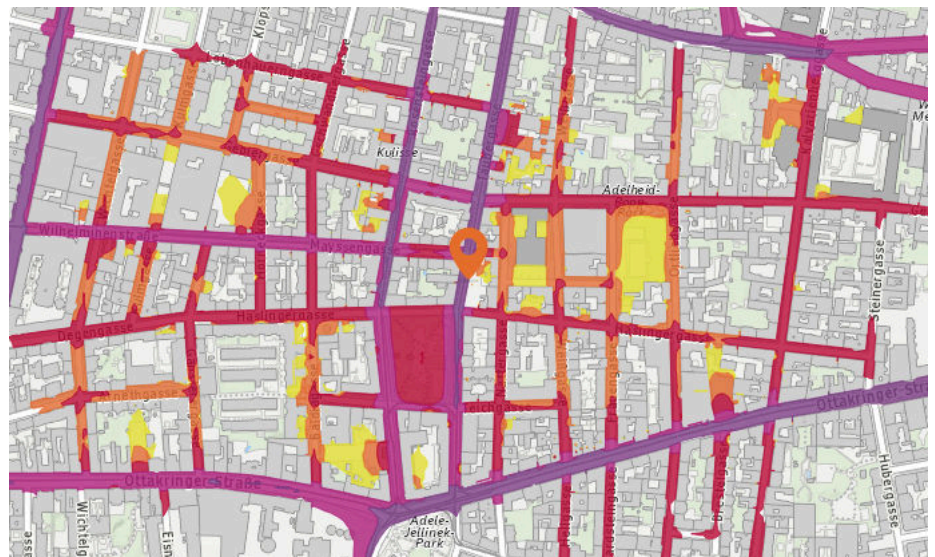

2. WIE LAUT IST ES IN IHRER UMGEBUNG?

Die Lärmkarten zeigen deutlich wo es in der Gegend durch erhöhtes Verkehrsaufkommen etwas lauter wird und wo mit weniger Geräuschkulisse zu rechnen ist.

Lärm Straßen

55 bis 60 db:

Entspricht der Lautstärke eines normalen Gesprächs, Radio/TV in Zimmerlautstärke

60 bis 65 db:

Entspricht einer lauten Unterhaltung, Rufen

65 bis 70 db:

Entspricht dem Geräuschpegel in einem Großraumbüro

70 bis 75 db:

Entspricht einem Fön oder Staubsauger in 1m Entfernung

ab 75 db:

Entspricht starkem Straßenverkehr

Lärm Eisenbahn

Lärm Industrie

In diesem Gebiet wurde kein Lärm dieser Kategorie gemessen.

2. Wie laut ist es in Ihrer Umgebung?