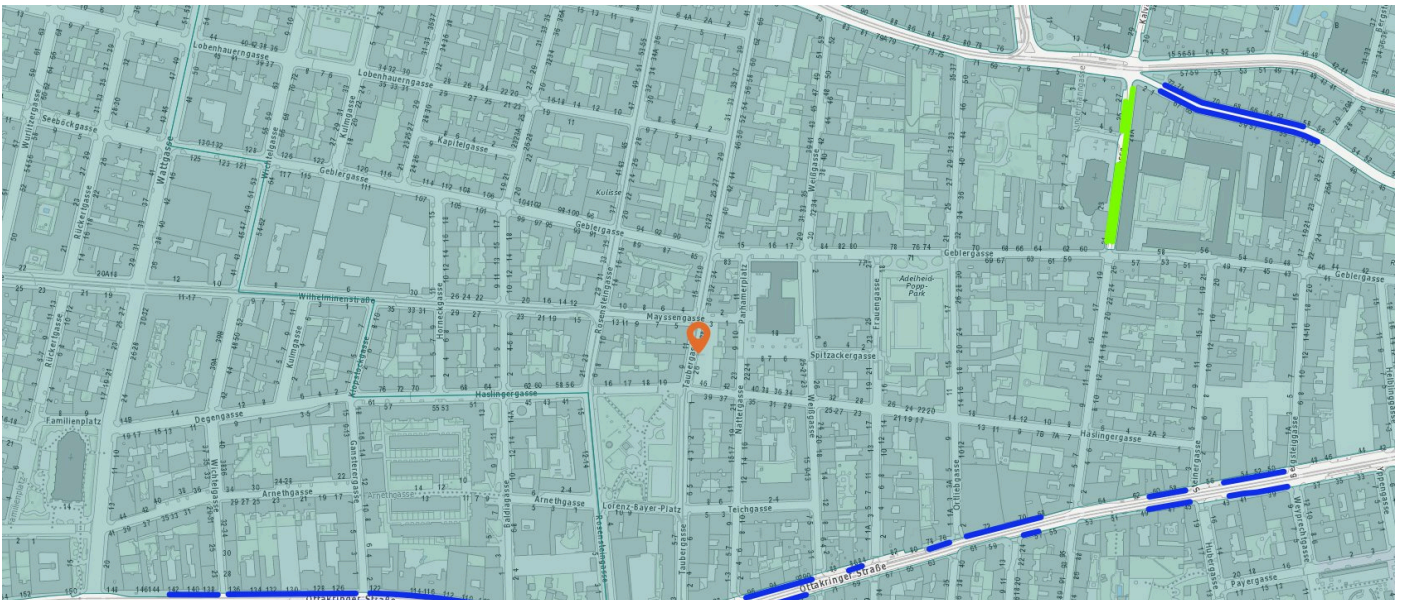

INHALTSVERZEICHNIS

---

1. Infrastruktur und Verkehrsanbindung	3
Individual- und öffentlicher Verkehr	3
Kurzparkzonen und Kurzparkstreifen	3
Parkgaragen	4
Tankstellen & Autowaschanlagen	4
Öffentliche Verkehrsmittel und Haltestellen	5
Alltags- & Nahversorgung	7
Shops	10
Gastronomie & Beherbergung	12
Gesundheit	14
Familien & Kinder	16
Bildungseinrichtungen	17
Freizeit & Tourismus	18
Sicherheit	20

---

2. Wie laut ist es in Ihrer Umgebung?	21
Lärm Straßen	21
Lärm Eisenbahn	22
Lärm Industrie	22
Lärm Flugzeuge	23

---

3. Bevölkerung	24
Haushaltsanzahl	24
Geschlechterverteilung	24
Altersstruktur	25
Lebensphase	25
Lebensphase Allgemein	25

---

4. Anhang	26

---

1. INFRASTRUKTUR UND VERKEHRSANBINDUNG

Kurzparkzonen und Kurzparkstreifen

Legende

Kurzparkzonen

Mo.-Fr. (werkt.) v. 9-22 Uhr 2 h

Kurzparkstreifen

Mo.-Fr. (w.) v. 8-18h, Sa. (w.) v. 8-12h 1,5 h

Mo.-Fr. (w.) v. 8-18h, Sa. (w.) v. 8-12h 2 h