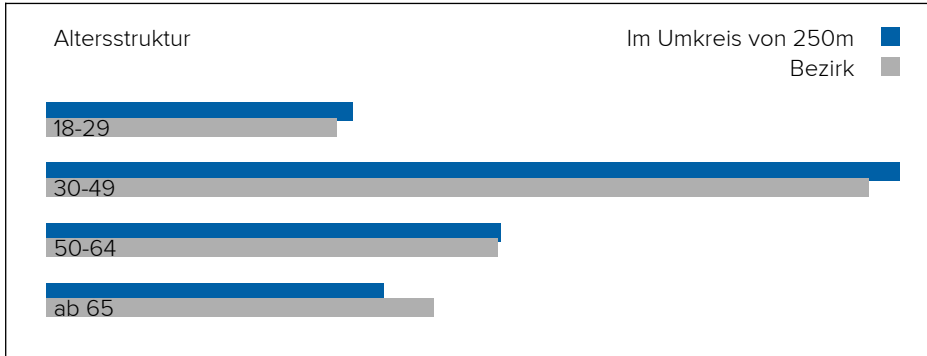

1170 Wien, Taubergasse 26

Lärm Flugzeuge

In diesem Gebiet wurde kein Lärm dieser Kategorie gemessen.

3. BEVÖLKERUNG

Haushalte: 35.575

Geschlechterverteilung

Altersstruktur

Lebensphase Allgemein

Junge	13%
Familien mit Kindern	16%
Midager (31 - 50 Jahre)	33%
Bestager (51 - 65 Jahre)	22%
Senioren (ab 66 Jahre)	17%

Anhang

Urheberrecht

Der Inhalt dieses Dokuments unterliegt dem Urheberrecht. Veränderungen, Kürzungen, Erweiterungen und Ergänzungen bedürfen der vorherigen schriftlichen Einwilligung von Checkmyplace.com