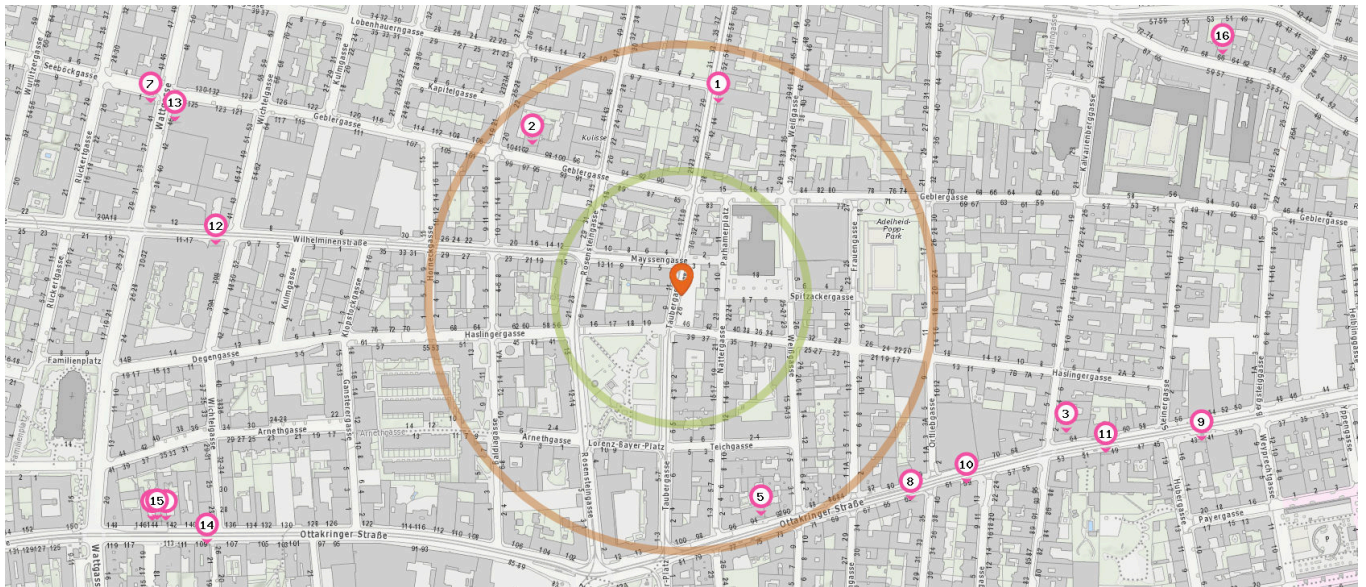

30. Recycling (150 m)
Geblergasse 77, 1170 Wien

Telefon

Anzahl im Umkreis: 3

36. Telefon (50 m)
Lorenz-Bayer-Platz 19, 1160 Wien

37. Telefon (250 m)
Ottakringer Straße 84, 1160 Wien

Shops

Pro Kategorie werden maximal 25 Einträge angezeigt.

 Entspricht einer Gehzeit von ca. 2 Minuten

 Entspricht einer Gehzeit von ca. 4 Minuten

Baumarkt

4. Trafik Wien (570 m)
Ottakringer Straße 144, 1160 Wien

Computergeschäft

Anzahl im Umkreis: 1

1. Baumarkt (190 m)
Taubergasse 46, 1170 Wien

Kosmetik

Anzahl im Umkreis: 3

Trafik

Anzahl im Umkreis: 3

2. Trafik Wien (210 m)
Geblergasse 102, 1170 Wien
3. Trafik Wien (400 m)
Ottakringer Straße 64, 1170 Wien

5. Lyly Nails (230 m)
Ottakringer Straße 94, 1170 Wien
6. Visage (550 m)
Ottakringer Straße 142, 1160 Wien
7. Nail Zi Studio (560 m)
Seeböckgasse 1, 1160 Wien

Anzahl im Umkreis: 2

8. AfB gGmbH (300 m)
Ottakringer Straße 63, 1160 Wien
9. Voip Point (530 m)
Ottakringer Straße 43, 1160 Wien

Sportgeschäft

Anzahl im Umkreis: 1

10. Sport 2000 Wien (340 m)
Ottakringerstraße 59, 1160 Wien