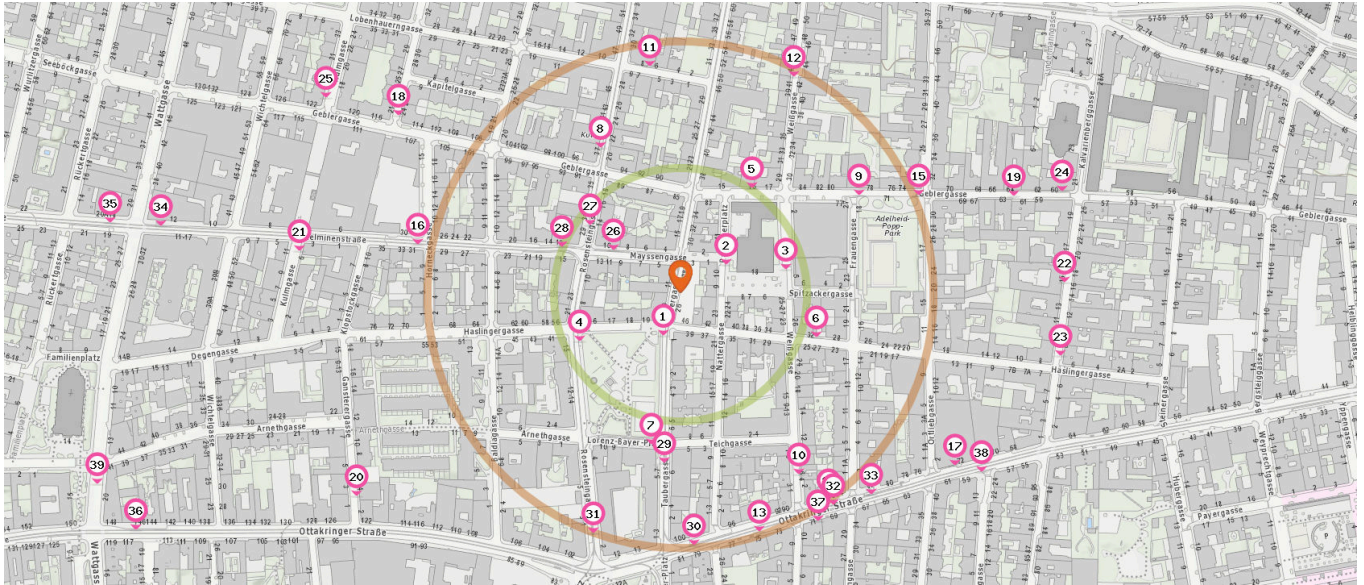

Pro Kategorie werden maximal 25 Einträge angezeigt.

■ Entspricht einer Gehzeit von ca. 2 Minuten ■ Entspricht einer Gehzeit von ca. 4 Minuten

Straßenbahnhaltestelle

Anzahl im Umkreis: 11

- 26. Mayssengasse (2) (80 m)
Mayssengasse 9, 1170 Wien
- 27. Mayssengasse (9) (110 m)
Rosensteingasse 29, 1170 Wien
- 28. Mayssengasse (2) (130 m)
Mayssengasse 15, 1170 Wien
- 29. Johann-Nepomuk-Berger-Platz (2, 9) (170 m)
Taubergasse 7, 1170 Wien
- 30. Johann-Nepomuk-Berger-Platz (44) (250 m)
Ottakringer Straße 79, 1170 Wien
- 31. Johann-Nepomuk-Berger-Platz (2, 9) (250 m)
Rosensteingasse 1, 1170 Wien