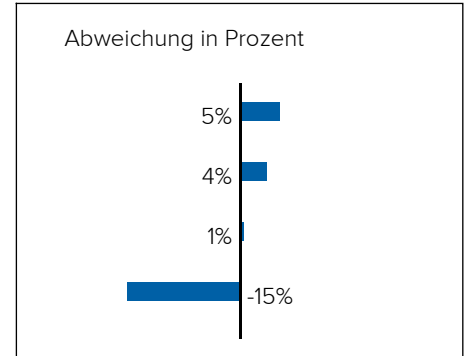

1170 Wien, Taubergasse 26

Lärm Flugzeuge

In diesem Gebiet wurde kein Lärm dieser Kategorie gemessen.

3. BEVÖLKERUNG

Haushalte: 35.575

Geschlechterverteilung

Altersstruktur

Lebensphase Allgemein