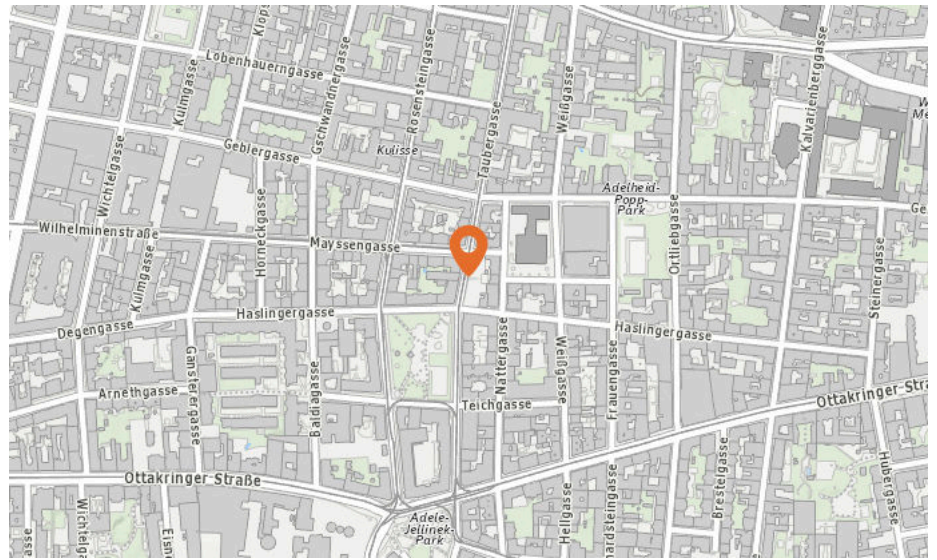

In diesem Gebiet wurde kein Lärm dieser Kategorie gemessen.