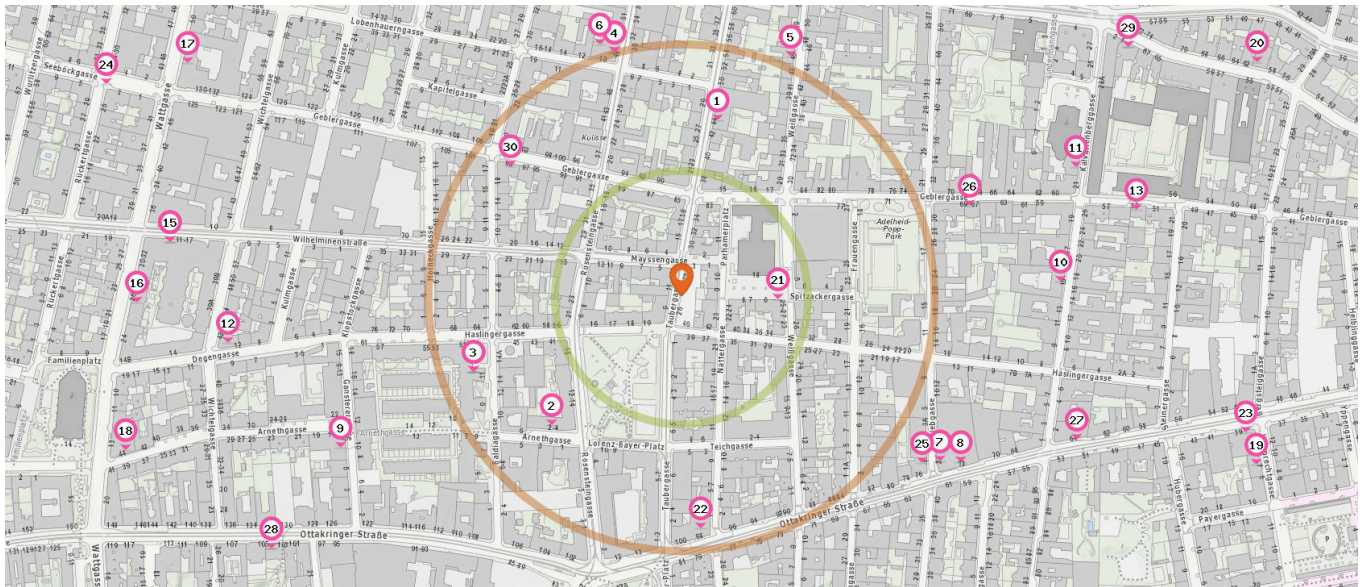

Bar

Anzahl im Umkreis: 4

- 32. Mr. Wood (390 m)
Ottakringer Straße 55, 1160 Wien
- 33. Café Code (480 m)
Ottakringer Straße 58, 1160 Wien
- 34. Hill (560 m)
Ottakringer Straße 39, 1170 Wien
- 35. Club Wien West Zone (570 m)
Bergsteiggasse 1, 1170 Wien

Anzahl im Umkreis: 5

- 27. Pause Haus (250 m)
Ottakringer Straße 84, 1170 Wien
- 28. Berekel (420 m)
Ottakringer Straße 51, 1160 Wien
- 29. Icc (460 m)
Ottakringer Straße 60, 1170 Wien
- 30. Ottakringer (520 m)
Ottakringer Straße 43, 1160 Wien

Hotel

Anzahl im Umkreis: 1

- 38. Hotel Carina (400 m)
Kulmgasse 22, 1170 Wien

Gesundheit

Pro Kategorie werden maximal 25 Einträge angezeigt.

Entspricht einer Gehzeit von ca. 2 Minuten

Entspricht einer Gehzeit von ca. 4 Minuten

Pro Kategorie werden maximal 25 Einträge angezeigt.

 Entspricht einer Gehzeit von ca. 2 Minuten

 Entspricht einer Gehzeit von ca. 4 Minuten

Apotheke

Anzahl im Umkreis: 4

- 21. Apotheke Mag.pharm. Roland Clemens (100 m)
Parhamerplatz 6, 1170 Wien
- 22. Neulerchenfelder-Apotheke (230 m)
Ottakringer Straße 98, 1170 Wien
- 23. Stern-Apotheke (570 m)
Ottakringer Straße 39, 1160 Wien
- 24. Marien-Apotheke (600 m)
Rückertgasse 26, 1160 Wien