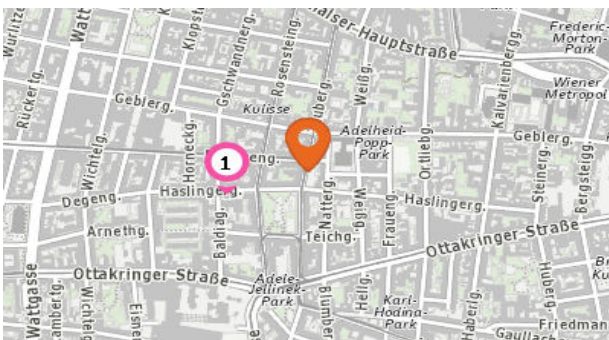

Mo.-Fr. (w.) v. 8-18h, Sa. (w.) v. 8-12h 2 h

Parkgaragen

Die nächsten 3 Standorte:

- | | |
|-------------------|--------------------------------|
| 1. Parhamerplatz | Parhamerplatz
1170 Wien |
| 2. Haslingergasse | Haslingergasse 11
1170 Wien |
| 3. Geblergasse | Geblergasse 107
1170 Wien |

Tankstellen & Autowaschanlagen

Der nächste Standort:

- | | |
|-----------|-----------------------------|
| 1. Turmöl | Baldiagasse 14
1160 Wien |
|-----------|-----------------------------|

Öffentliche Verkehrsmittel und Haltestellen

Pro Kategorie werden maximal 25 Einträge angezeigt.

■ Entspricht einer Gehzeit von ca. 2 Minuten ■ Entspricht einer Gehzeit von ca. 4 Minuten

Straßenbahnhaltestelle

Anzahl im Umkreis: 11

- 26. Mayssengasse (2) (80 m)
Mayssengasse 9, 1170 Wien
- 27. Mayssengasse (9) (110 m)
Rosensteingasse 29, 1170 Wien
- 28. Mayssengasse (2) (130 m)
Mayssengasse 15, 1170 Wien
- 29. Johann-Nepomuk-Berger-Platz (2, 9) (170 m)
Taubergasse 7, 1170 Wien
- 30. Johann-Nepomuk-Berger-Platz (44) (250 m)
Ottakringer Straße 79, 1170 Wien
- 31. Johann-Nepomuk-Berger-Platz (2, 9) (250 m)
Rosensteingasse 1, 1170 Wien