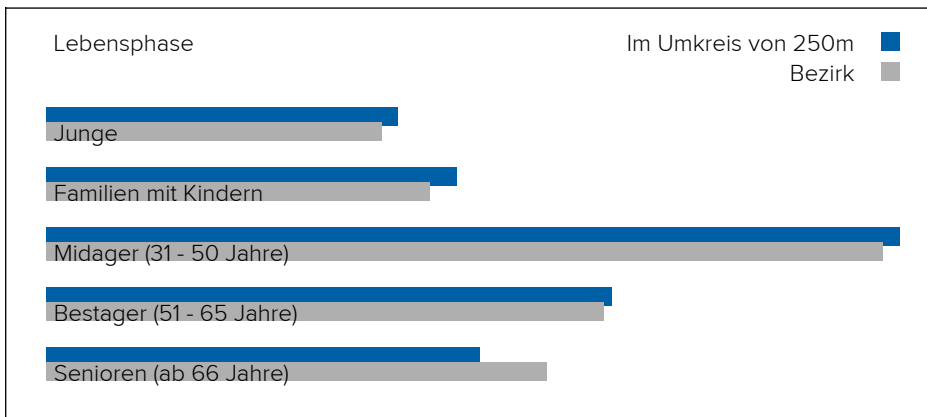

1170 Wien, Taubergasse 26

Lärm Flugzeuge

In diesem Gebiet wurde kein Lärm dieser Kategorie gemessen.

3. BEVÖLKERUNG

Haushalte: 35.575

Geschlechterverteilung

Altersstruktur

Lebensphase Allgemein

Junge	13%
Familien mit Kindern	16%
Midager (31 - 50 Jahre)	33%
Bestager (51 - 65 Jahre)	22%
Senioren (ab 66 Jahre)	17%

Anhang

Urheberrecht

Der Inhalt dieses Dokuments unterliegt dem Urheberrecht. Veränderungen, Kürzungen, Erweiterungen und Ergänzungen bedürfen der vorherigen schriftlichen Einwilligung von Checkmyplace.com