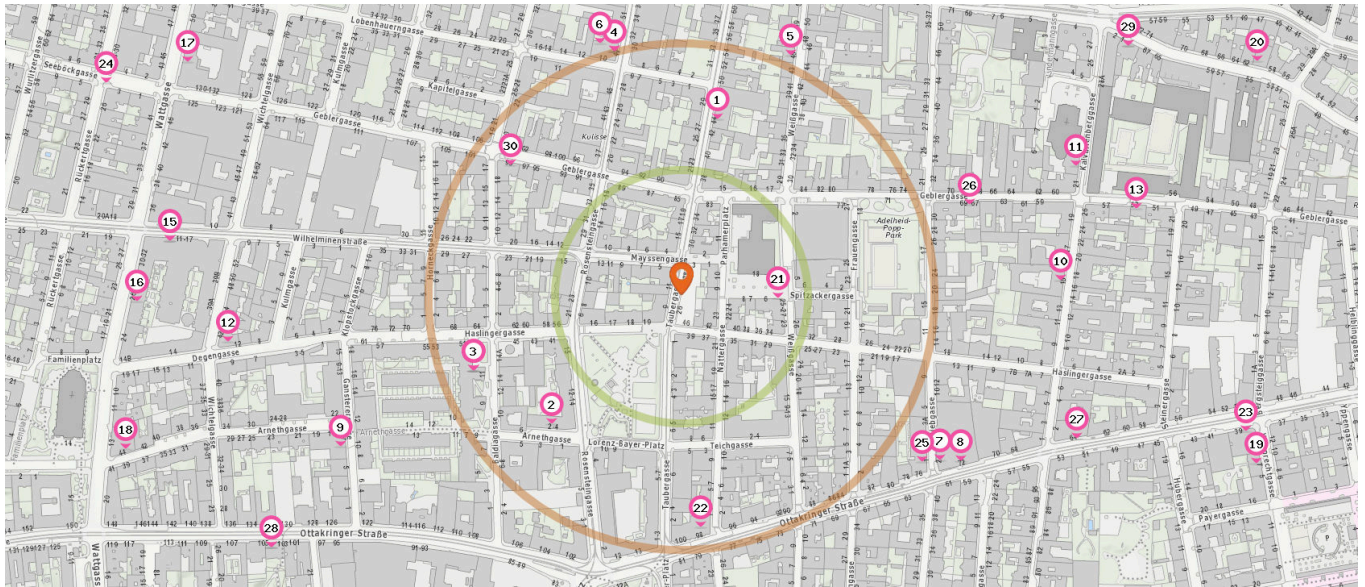

Anzahl im Umkreis: 5

- 27. Pause Haus (250 m)
Ottakringer Straße 84, 1170 Wien
- 28. Berekel (420 m)
Ottakringer Straße 51, 1160 Wien
- 29. Icc (460 m)
Ottakringer Straße 60, 1170 Wien
- 30. Ottakringer (520 m)
Ottakringer Straße 43, 1160 Wien

Hotel

Anzahl im Umkreis: 1

- 38. Hotel Carina (400 m)
Kulmgasse 22, 1170 Wien

Gesundheit

Pro Kategorie werden maximal 25 Einträge angezeigt.

Entspricht einer Gehzeit von ca. 2 Minuten

Entspricht einer Gehzeit von ca. 4 Minuten

Pro Kategorie werden maximal 25 Einträge angezeigt.

 Entspricht einer Gehzeit von ca. 2 Minuten

 Entspricht einer Gehzeit von ca. 4 Minuten

Apotheke

Anzahl im Umkreis: 4

- 21. Apotheke Mag.pharm. Roland Clemens (100 m)
Parhamerplatz 6, 1170 Wien
- 22. Neulerchenfelder-Apotheke (230 m)
Ottakringer Straße 98, 1170 Wien
- 23. Stern-Apotheke (570 m)
Ottakringer Straße 39, 1160 Wien
- 24. Marien-Apotheke (600 m)
Rückertgasse 26, 1160 Wien