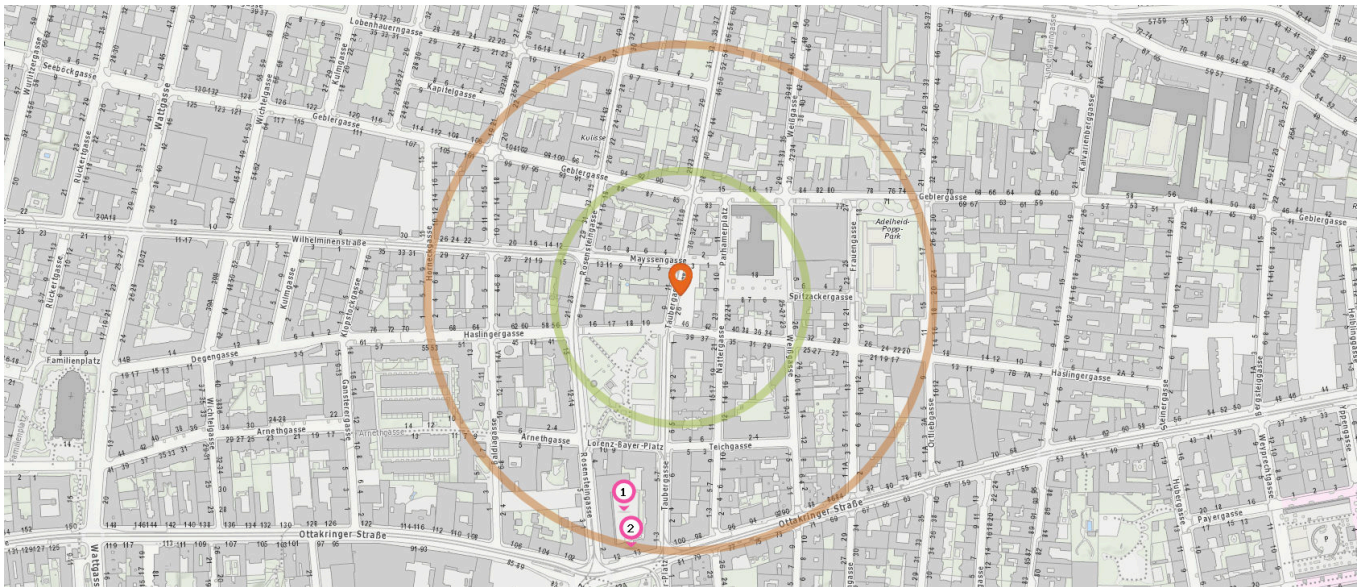

Pro Kategorie werden maximal 25 Einträge angezeigt.

 Entspricht einer Gehzeit von ca. 2 Minuten

 Entspricht einer Gehzeit von ca. 4 Minuten

Bar

Anzahl im Umkreis: 4

- 16. Mr. Wood (390 m)
Ottakringer Straße 55, 1160 Wien
- 17. Café Code (480 m)
Ottakringer Straße 58, 1160 Wien
- 18. Hill (560 m)
Ottakringer Straße 39, 1170 Wien
- 19. Club Wien West ZONE (570 m)
Bergsteiggasse 1, 1170 Wien

Sicherheit

Pro Kategorie werden maximal 25 Einträge angezeigt.

 Entspricht einer Gehzeit von ca. 2 Minuten

 Entspricht einer Gehzeit von ca. 4 Minuten

Feuerwache

Anzahl im Umkreis: 2

1. Gemeindebau Taubergasse 1-3 (220 m)
Taubergasse 1-3, 1170 Wien
2. Hauptfeuerwache Hernalis (250 m)
Johann-Nepomuk-Berger-Platz 13, 1170
Wien