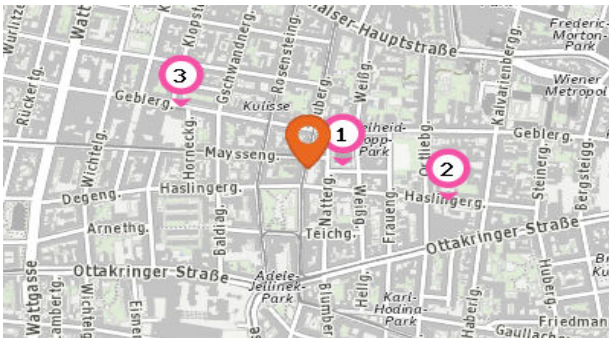

Mo.-Fr. (w.) v. 8-18h, Sa. (w.) v. 8-12h 2 h

Parkgaragen

Die nächsten 3 Standorte:

- | | |
|-------------------|--------------------------------|
| 1. Parhamerplatz | Parhamerplatz
1170 Wien |
| 2. Haslingergasse | Haslingergasse 11
1170 Wien |
| 3. Geblergasse | Geblergasse 107
1170 Wien |

Tankstellen & Autowaschanlagen

Der nächste Standort:

- | | |
|-----------|-----------------------------|
| 1. Turmöl | Baldiagasse 14
1160 Wien |
|-----------|-----------------------------|

Öffentliche Verkehrsmittel und Haltestellen

Pro Kategorie werden maximal 25 Einträge angezeigt.

■ Entspricht einer Gehzeit von ca. 2 Minuten ■ Entspricht einer Gehzeit von ca. 4 Minuten

Straßenbahnhaltestelle

Anzahl im Umkreis: 11

- 26. Mayssengasse (2) (80 m)
Mayssengasse 9, 1170 Wien
- 27. Mayssengasse (9) (110 m)
Rosensteingasse 29, 1170 Wien
- 28. Mayssengasse (2) (130 m)
Mayssengasse 15, 1170 Wien
- 29. Johann-Nepomuk-Berger-Platz (2, 9) (170 m)
Taubergasse 7, 1170 Wien
- 30. Johann-Nepomuk-Berger-Platz (44) (250 m)
Ottakringer Straße 79, 1170 Wien
- 31. Johann-Nepomuk-Berger-Platz (2, 9) (250 m)
Rosensteingasse 1, 1170 Wien

Kosmetik

Anzahl im Umkreis: 3

Trafik

Anzahl im Umkreis: 3

2. Trafik Wien (210 m)
Geblergasse 102, 1170 Wien
3. Trafik Wien (400 m)
Ottakringer Straße 64, 1170 Wien

5. Lyly Nails (230 m)
Ottakringer Straße 94, 1170 Wien
6. Visage (550 m)
Ottakringer Straße 142, 1160 Wien
7. Nail Zi Studio (560 m)
Seeböckgasse 1, 1160 Wien