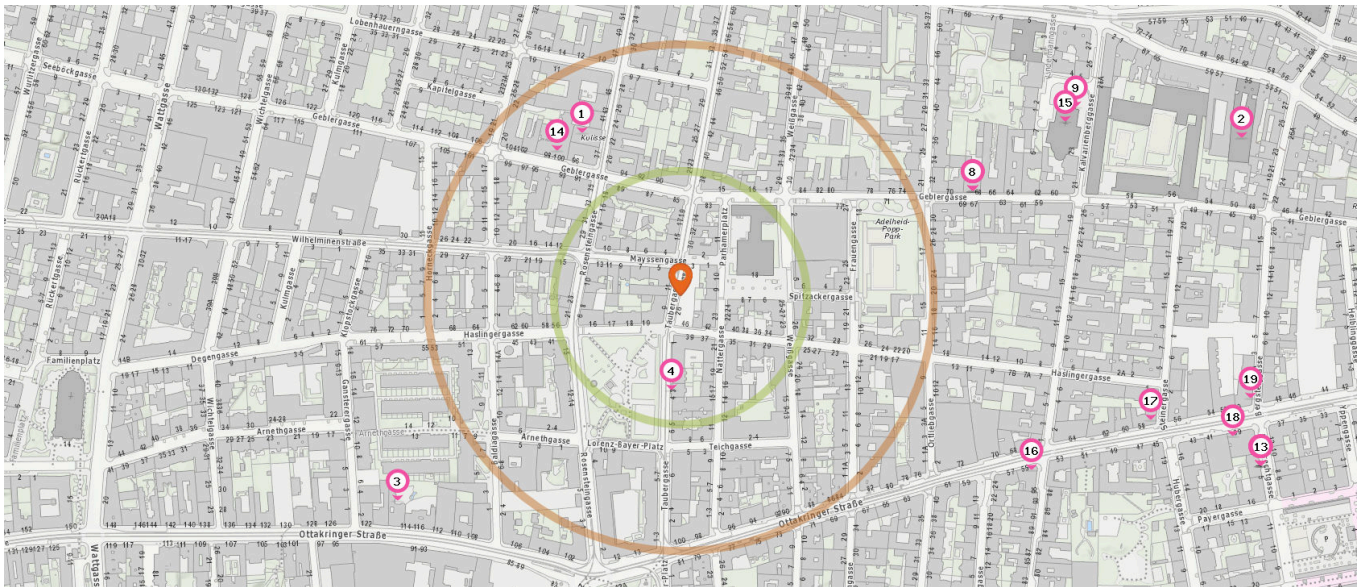

Anzahl im Umkreis: 3

15. Spielplatz (110 m)
Rosensteingasse 4, 1160 Wien
16. Spielplatz (370 m)
Ortliebasse 44, 1170 Wien
17. Spielplatz (500 m)
Hubergasse W, 1160 Wien

Bildungseinrichtungen

Pro Kategorie werden maximal 25 Einträge angezeigt.

 Entspricht einer Gehzeit von ca. 2 Minuten

 Entspricht einer Gehzeit von ca. 4 Minuten

Schule

Anzahl im Umkreis: 4

1. GRG 17 Parhamerplatz 18 (60 m)
Parhamerplatz 18, 1170 Wien
2. VS Kindermann 1 (430 m)
Kindermann 1, 1170 Wien
3. Bundesschulen Kalvarienberg -
Fachschulen und Aufbaulehrgang -
Wirtschaft und Soziales (440 m)
Kalvarienberggasse 28, 1170 Wien
4. GRG 17 Geblergasse 56-58 (460 m)
Geblergasse 58, 1170 Wien

Freizeit & Tourismus

Pro Kategorie werden maximal 25 Einträge angezeigt.

 Entspricht einer Gehzeit von ca. 2 Minuten

 Entspricht einer Gehzeit von ca. 4 Minuten

Theater

Anzahl im Umkreis: 2

1. Kulisse (190 m)
Rosensteingasse 39, 1170 Wien
2. Metropol (580 m)
Bergsteiggasse 23, 1170 Wien

Gedenkstätte

Anzahl im Umkreis: 10

4. Gustav und Hermine Winterstein (90 m)
Lorenz-Bayer-Platz 3, 1170 Wien
5. Helene Landsberger (310 m)
Geblergasse 68, 1170 Wien
6. Alice Eysler (310 m)
Geblergasse 68, 1170 Wien
7. Ellen Eysler (310 m)
Geblergasse 68, 1160 Wien
8. Viktor Eysler (310 m)
Geblergasse 68, 1170 Wien
9. Franz Schubert (430 m)
Sankt-Bartholomäus-Platz .281, 1170 Wien
10. Hilda Schwarzbart (600 m)
Weyprechtgasse 7, 1160 Wien