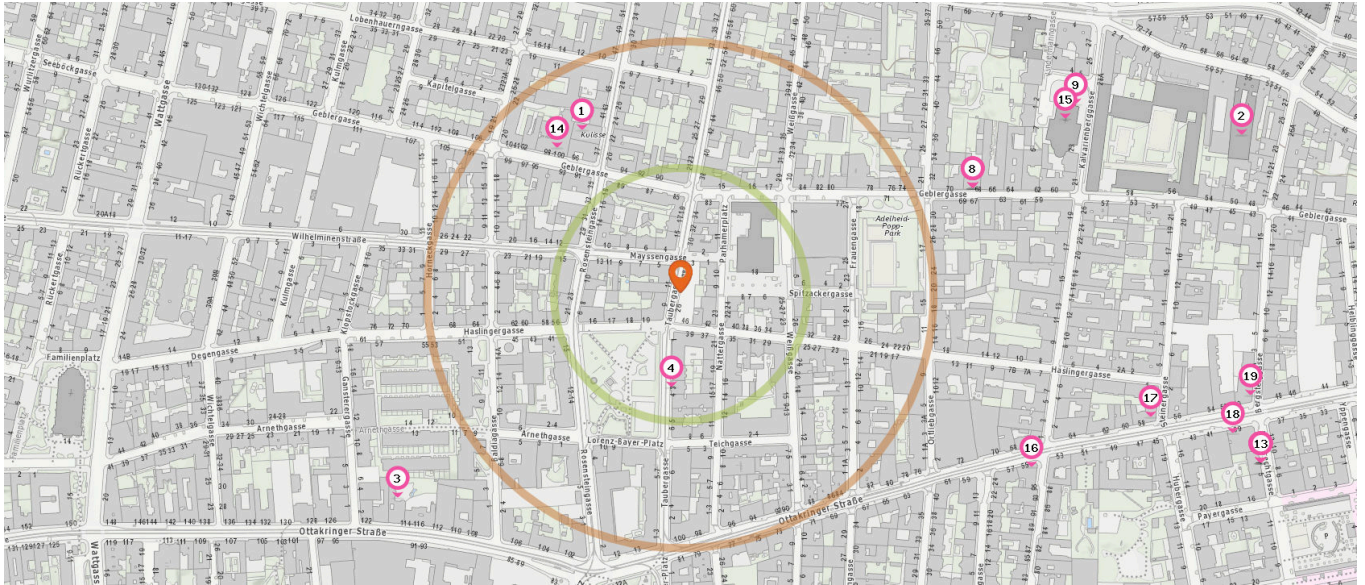

11. Gisella Schwarzbart (600 m)
Weyprechtgasse 7, 1160 Wien
12. Herta Schwarzbart (600 m)
Weyprechtgasse 7, 1160 Wien
13. Johanna Schwarzbart (600 m)
Weyprechtgasse 7, 1160 Wien

Schloss

Anzahl im Umkreis: 1

3. Palais Kuffner (340 m)
Ottakringer Straße 118, 1160 Wien

Religion

Anzahl im Umkreis: 2

14. Caritas Socialis Gemeinschaft
Geblergasse (190 m)
Geblergasse 98, 1170 Wien
15. Pfarrkirche Hernals (420 m)
Sankt-Bartholomäus-Platz .281, 1170 Wien

Pro Kategorie werden maximal 25 Einträge angezeigt.

 Entspricht einer Gehzeit von ca. 2 Minuten

 Entspricht einer Gehzeit von ca. 4 Minuten

Bar

Anzahl im Umkreis: 4

- 16. Mr. Wood (390 m)
Ottakringer Straße 55, 1160 Wien
- 17. Café Code (480 m)
Ottakringer Straße 58, 1160 Wien
- 18. Hill (560 m)
Ottakringer Straße 39, 1170 Wien
- 19. Club Wien West ZONE (570 m)
Bergsteiggasse 1, 1170 Wien

Sicherheit

Pro Kategorie werden maximal 25 Einträge angezeigt.

 Entspricht einer Gehzeit von ca. 2 Minuten

 Entspricht einer Gehzeit von ca. 4 Minuten

Feuerwache

Anzahl im Umkreis: 2

1. Gemeindebau Taubergasse 1-3 (220 m)
Taubergasse 1-3, 1170 Wien
2. Hauptfeuerwache Hernalis (250 m)
Johann-Nepomuk-Berger-Platz 13, 1170
Wien