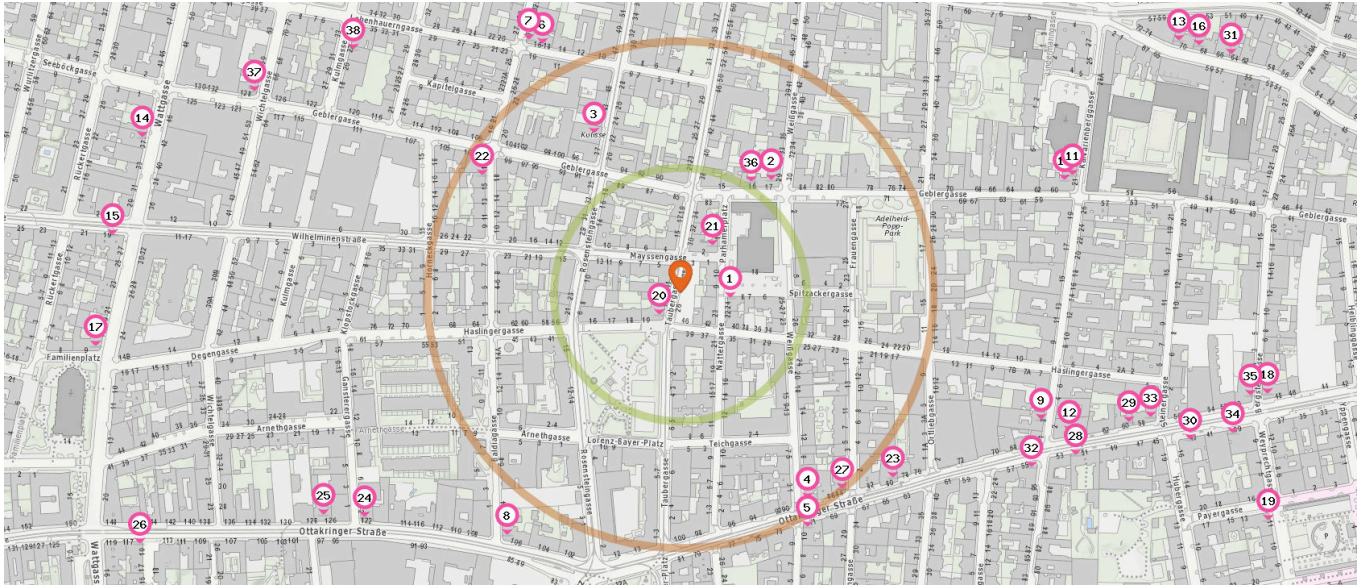

Entspricht einer Gehzeit von ca. 4 Minuten

Restaurant

Anzahl im Umkreis: 19

1. Pizzeria Alexandro (50 m)
Nattergasse 24, 1170 Wien
2. Rudolf Gastwirtschaft (140 m)
Weißgasse 29, 1170 Wien
3. Kulisse (180 m)
Rosensteingasse 39, 1170 Wien
4. Pizza Meister (240 m)
Ottakringer Straße 88, 1170 Wien
5. Blunzenstricker (260 m)
Ottakringer Straße 71, 1160 Wien
6. Forno di pietra (280 m)
Lobenhauergasse 16-18, 1170 Wien
7. Alexis Sorbas (290 m)
Lobenhauergasse 16-18, 1170 Wien

8. Tasty Asia (290 m)
Baldiagasse 2, 1160 Wien
9. Gasthaus Gruber (380 m)
Kalvarienberggasse 3, 1170 Wien
10. Burger Boutique (400 m)
Kalvarienberggasse 21, 1170 Wien
11. The Pizza Guys (400 m)
Kalvarienberggasse 21, 1170 Wien
12. Balkanika (410 m)
Kalvarienberggasse 2, 1170 Wien
13. Zum Lercherl von Hernals (550 m)
Hernalser Hauptstraße 70, 1170 Wien
14. Pizzeria D'Amigo (550 m)
Wattgasse 37, 1160 Wien
15. Naz Restaurant (560 m)
Wilhelminenstraße 19, 1170 Wien
16. Retsina (570 m)
Hernalser Hauptstraße 68, 1170 Wien
17. Restaurant National (580 m)
Wattgasse 17, 1160 Wien

18. Saloon (590 m)
Ottakringer Straße 48, 1170 Wien
19. Wetter (620 m)
Yppenplatz 11, 1160 Wien

Cafe

Anzahl im Umkreis: 7

20. Hübler (30 m)
Haslingergasse 42, 1170 Wien
21. Pappel (60 m)
Parhamerplatz 11, 1170 Wien
22. Villacher (230 m)
Gschwandnergasse 15, 1170 Wien
23. Laby (280 m)
Ottakringer Straße 80, 1170 Wien

Pro Kategorie werden maximal 25 Einträge angezeigt.

Entspricht einer Gehzeit von ca. 2 Minuten

Entspricht einer Gehzeit von ca. 4 Minuten

- 24. Café Twiks (380 m)
Ottakringer Straße 122, 1160 Wien
- 25. Select (410 m)
Ottakringer Straße 126, 1160 Wien
- 26. Cafe Ritter (590 m)
Lambertgasse 19, 1160 Wien