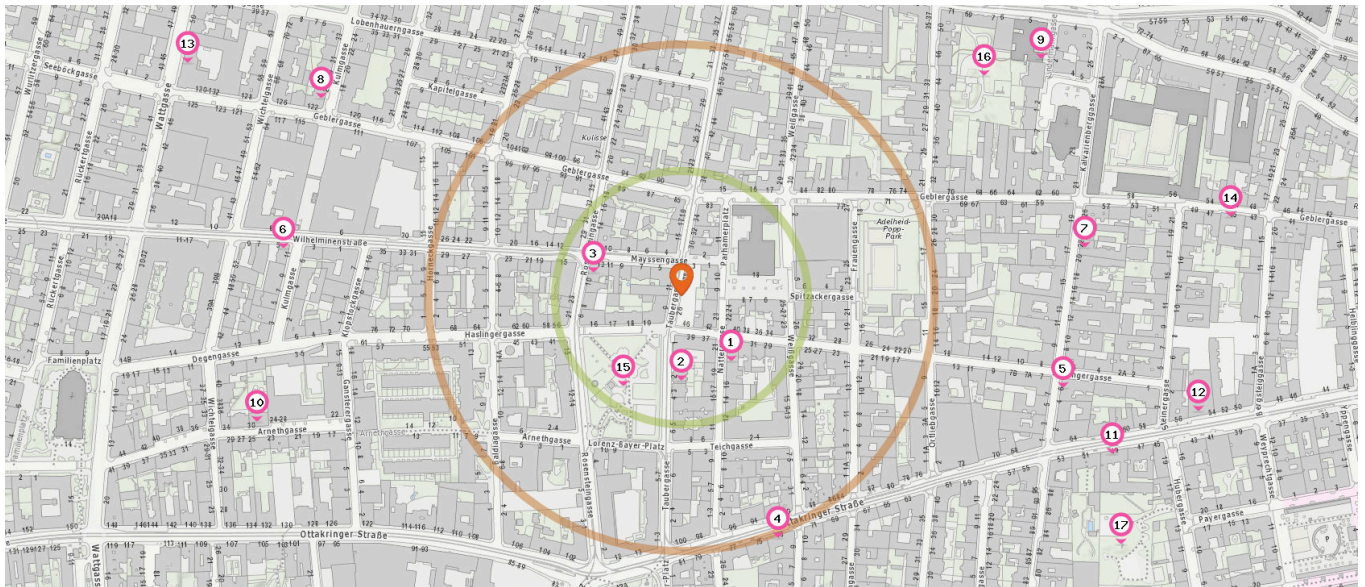

Hotel

Anzahl im Umkreis: 1

- 38. Hotel Carina (400 m)
Kulmgasse 22, 1170 Wien

Gesundheit

Pro Kategorie werden maximal 25 Einträge angezeigt.

Entspricht einer Gehzeit von ca. 2 Minuten

Entspricht einer Gehzeit von ca. 4 Minuten

Pro Kategorie werden maximal 25 Einträge angezeigt.

 Entspricht einer Gehzeit von ca. 2 Minuten

 Entspricht einer Gehzeit von ca. 4 Minuten

Apotheke

Anzahl im Umkreis: 4

- 21. Apotheke Mag.pharm. Roland Clemens (100 m)
Parhamerplatz 6, 1170 Wien
- 22. Neulerchenfelder-Apotheke (230 m)
Ottakringer Straße 98, 1170 Wien
- 23. Stern-Apotheke (570 m)
Ottakringer Straße 39, 1160 Wien
- 24. Marien-Apotheke (600 m)
Rückertgasse 26, 1160 Wien

Zahnarzt

Anzahl im Umkreis: 6

- 25. Dr. Kronberger Johannes (290 m)
Ortliebasse 1, 1170 Wien
- 26. Dr. Emara Gad (300 m)
Geblergasse 67/3, 1170 Wien
- 27. MR DDr. Kirchner Johannes (420 m)
Ottakringer Straße 64/11, 1170 Wien
- 28. Dr. Tur Dragan (470 m)
Ottakringerstraße 103, 1160 Wien
- 29. DDr. Vornwagner Hans-Jürgen (510 m)
Elterleinplatz 1/7a, 1170 Wien
- 29. DDr. Vornwagner Karin (510 m)
Elterleinplatz 1/7a, 1170 Wien

Tierarzt

Anzahl im Umkreis: 1

- 30. Dipl.Tzt.Dr. Andreas SCHMIDT (210 m)
Geblergasse 99, 1170 Wien

Familien & Kinder

Pro Kategorie werden maximal 25 Einträge angezeigt.

 Entspricht einer Gehzeit von ca. 2 Minuten