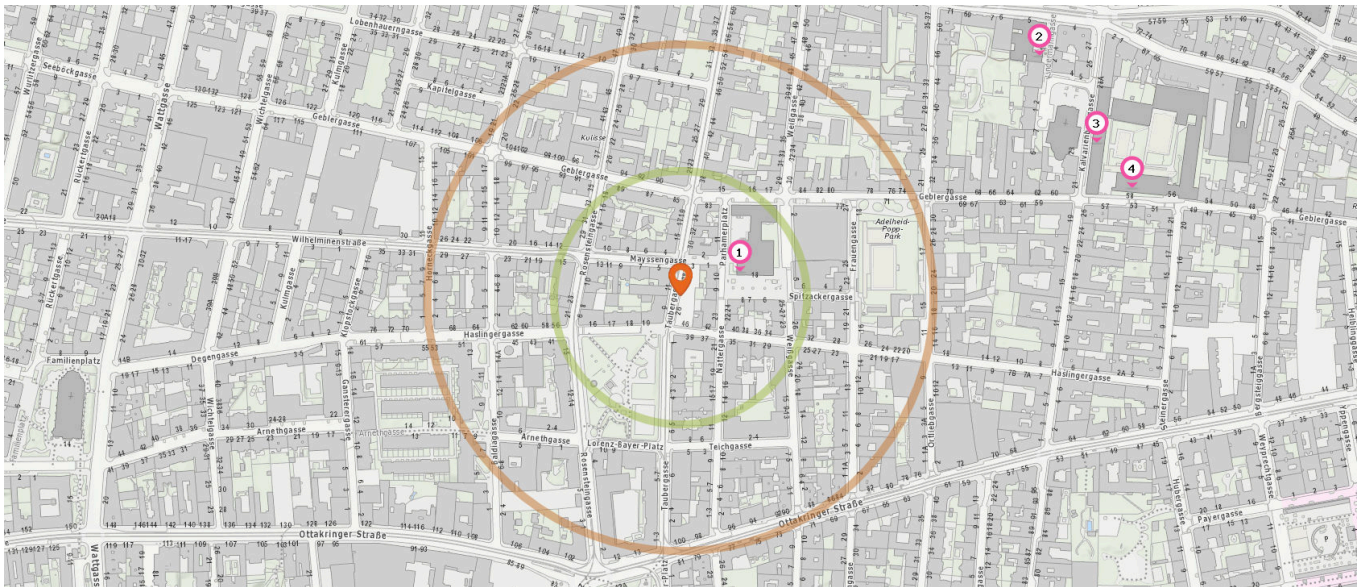

Bildungseinrichtungen

Pro Kategorie werden maximal 25 Einträge angezeigt.

Entspricht einer Gehzeit von ca. 2 Minuten

Entspricht einer Gehzeit von ca. 4 Minuten

Schule

Anzahl im Umkreis: 4

1. GRG 17 Parhamerplatz 18 (60 m)
  Parhamerplatz 18, 1170 Wien
2. VS Kindermann 1 (430 m)
  Kindermann 1, 1170 Wien
3. Bundesschulen Kalvarienberg -
  Fachschulen und Aufbaulehrgang -
  Wirtschaft und Soziales (440 m)
  Kalvarienberggasse 28, 1170 Wien
4. GRG 17 Geblergasse 56-58 (460 m)
  Geblergasse 58, 1170 Wien