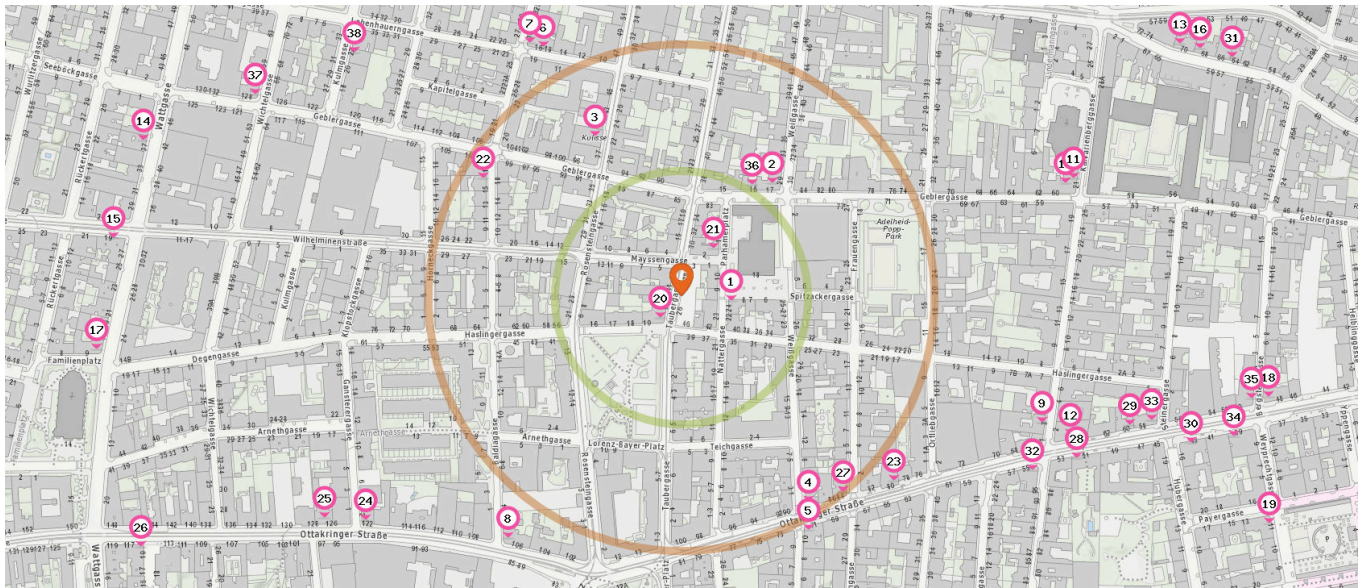

Pro Kategorie werden maximal 25 Einträge angezeigt.

■ Entspricht einer Gehzeit von ca. 2 Minuten ■ Entspricht einer Gehzeit von ca. 4 Minuten

Anzahl im Umkreis: 1

- 11. Gallos (450 m)
Ottakringer Straße 49, 1160 Wien

Anzahl im Umkreis: 1

- 14. Margaritella (530 m)
Wichtelgasse 21, 1160 Wien

Anzahl im Umkreis: 1

- 16. Peter Wagner Comfortschuhe (580 m)
Hernalser Hauptstraße 66, 1170 Wien

Anzahl im Umkreis: 2

- 12. Office Concepts (460 m)
Wilhelminenstraße 10, 1170 Wien
- 13. mömax Wien 16 (530 m)
Wattgasse 46, 1160 Wien

Anzahl im Umkreis: 1

- 15. Blumen Kreativ (560 m)
Ottakringer Straße 144, 1160 Wien

Gastronomie & Beherbergung

Pro Kategorie werden maximal 25 Einträge angezeigt.

Entspricht einer Gehzeit von ca. 2 Minuten

Entspricht einer Gehzeit von ca. 4 Minuten

Restaurant

Anzahl im Umkreis: 19

1. Pizzeria Alexandro (50 m)
Nattergasse 24, 1170 Wien
2. Rudolf Gastwirtschaft (140 m)
Weißgasse 29, 1170 Wien
3. Kulisse (180 m)
Rosensteingasse 39, 1170 Wien
4. Pizza Meister (240 m)
Ottakringer Straße 88, 1170 Wien
5. Blunzenstricker (260 m)
Ottakringer Straße 71, 1160 Wien
6. Forno di pietra (280 m)
Lobenhauergasse 16-18, 1170 Wien
7. Alexis Sorbas (290 m)
Lobenhauergasse 16-18, 1170 Wien