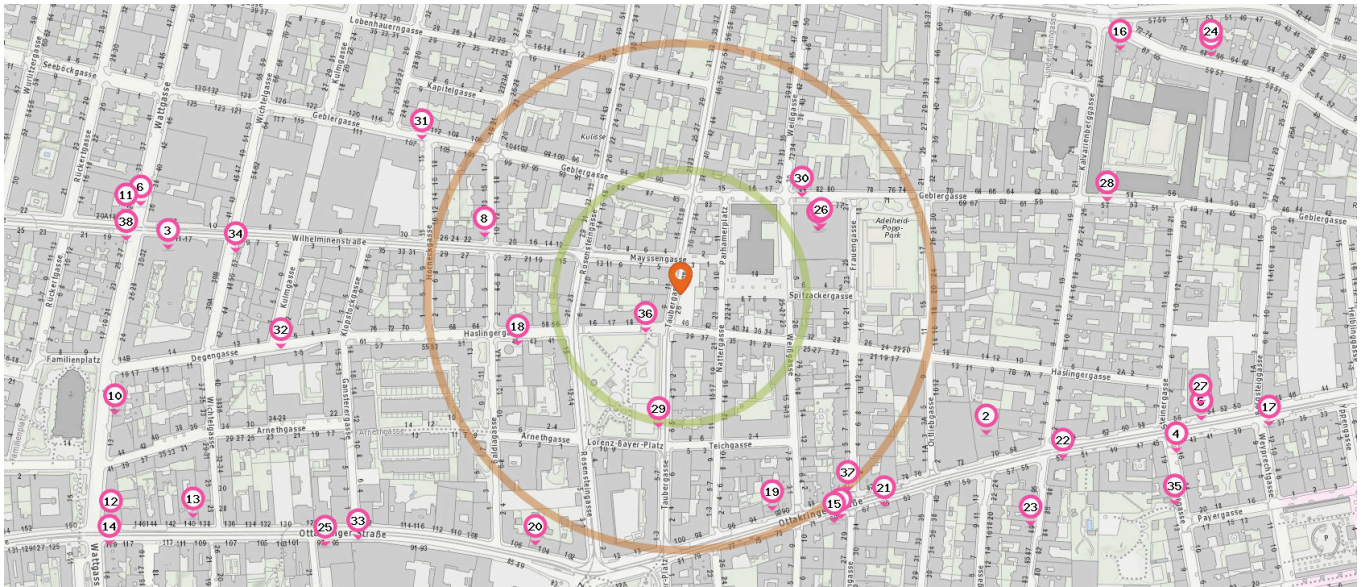

Friseur

Anzahl im Umkreis: 6

Getränke

Anzahl im Umkreis: 1

Post

Anzahl im Umkreis: 1

- 18. Turmöl Wien (Post Partner) (170 m)
Baldiagasse 14, 1160 Wien

- 19. Lukas (230 m)
Ottakringer Straße 92, 1160 Wien

- 20. Kristal Frisur (290 m)
Ottakringer Straße 104, 1170 Wien

- 21. Altintas (290 m)
Ottakringer Straße 65, 1160 Wien

- 22. Form (410 m)
Ottakringer Straße 53, 1160 Wien

- 23. Fally (410 m)
Haberlgasse 89, 1160 Wien

- 24. Diamond Style (580 m)
Hernalser Hauptstraße 68, 1170 Wien

- 25. Ottakringer Shop (430 m)
Ottakringer Straße 97, 1160 Wien

Bankomat

Anzahl im Umkreis: 2

- 26. Bankomat PSA PAYMENT SERVICES AUSTRIA (150 m)
Geblergasse, Merkur 73-75, 1170 Wien

- 27. Bankomat RAIFFEISENLANDESBANK NÖ-WIEN (530 m)
Ottakringer Strasse, Spar 54, 1170 Wien

Pro Kategorie werden maximal 25 Einträge angezeigt.

■ Entspricht einer Gehzeit von ca. 2 Minuten ■ Entspricht einer Gehzeit von ca. 4 Minuten