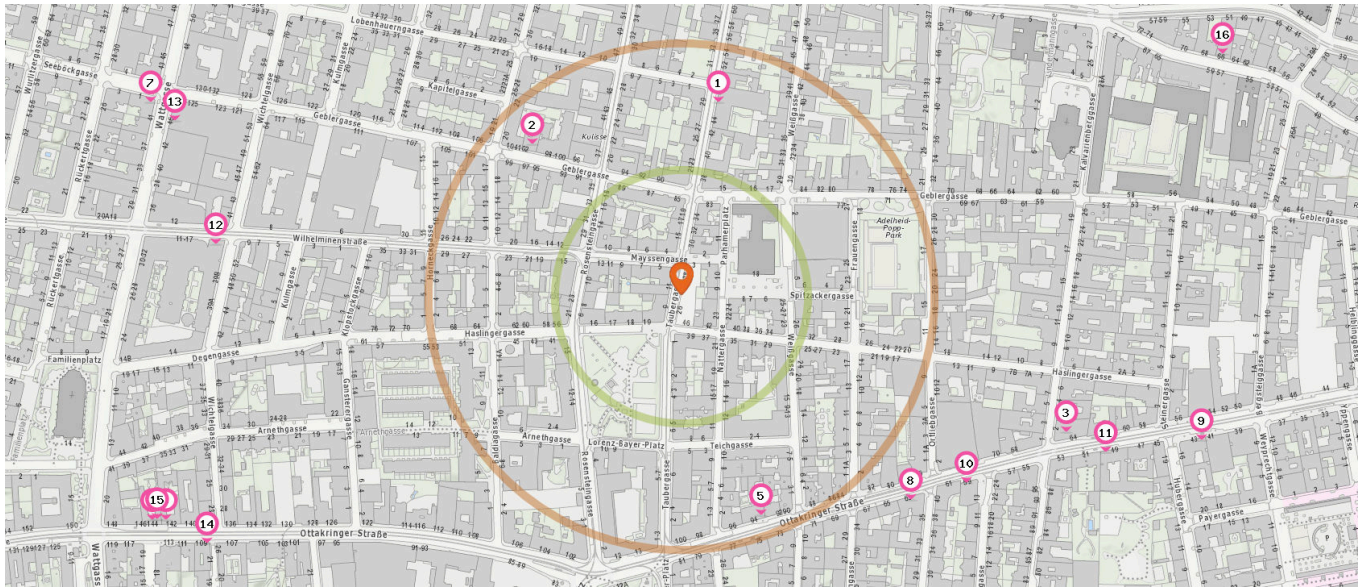

Kosmetik

Anzahl im Umkreis: 3

Trafik

Anzahl im Umkreis: 3

2. Trafik Wien (210 m)
Geblergasse 102, 1170 Wien
3. Trafik Wien (400 m)
Ottakringer Straße 64, 1170 Wien

5. Lyly Nails (230 m)
Ottakringer Straße 94, 1170 Wien
6. Visage (550 m)
Ottakringer Straße 142, 1160 Wien
7. Nail Zi Studio (560 m)
Seeböckgasse 1, 1160 Wien

Anzahl im Umkreis: 2

8. AfB gGmbH (300 m)
Ottakringer Straße 63, 1160 Wien
9. Voip Point (530 m)
Ottakringer Straße 43, 1160 Wien

Sportgeschäft

Anzahl im Umkreis: 1

10. Sport 2000 Wien (340 m)
Ottakringerstraße 59, 1160 Wien

Pro Kategorie werden maximal 25 Einträge angezeigt.

■ Entspricht einer Gehzeit von ca. 2 Minuten ■ Entspricht einer Gehzeit von ca. 4 Minuten

Anzahl im Umkreis: 1

- 11. Gallos (450 m)
Ottakringer Straße 49, 1160 Wien

Anzahl im Umkreis: 1

- 14. Margaritella (530 m)
Wichtelgasse 21, 1160 Wien

Anzahl im Umkreis: 1

- 16. Peter Wagner Comfortschuhe (580 m)
Hernalser Hauptstraße 66, 1170 Wien

Anzahl im Umkreis: 2

- 12. Office Concepts (460 m)
Wilhelminenstraße 10, 1170 Wien
- 13. mömax Wien 16 (530 m)
Wattgasse 46, 1160 Wien