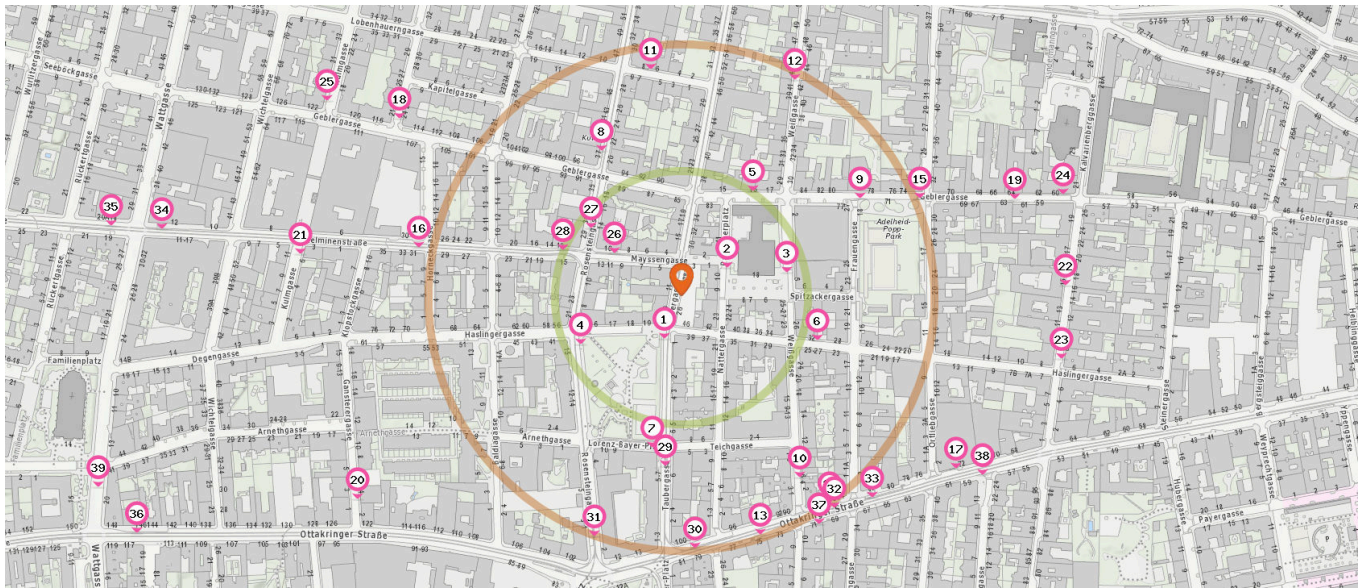

Öffentliche Verkehrsmittel und Haltestellen

Pro Kategorie werden maximal 25 Einträge angezeigt.

Entspricht einer Gehzeit von ca. 2 Minuten

Entspricht einer Gehzeit von ca. 4 Minuten

Fahrradständer

Anzahl im Umkreis: 25

1. Fahrradständer (50 m) Lorenz-Bayer-Platz 1, 1170 Wien	8. Fahrradständer (160 m) Rosensteingasse 37, 1170 Wien	18. Fahrradständer (330 m) Klopstockgasse 24, 1170 Wien
2. Fahrradständer (50 m) Parhamerplatz 10, 1170 Wien	9. Fahrradständer (200 m) Geblergasse 71, 1170 Wien	19. Fahrradständer (340 m) Geblergasse 61, 1160 Wien
3. Fahrradständer (110 m) Parhamerplatz 4, 1170 Wien	10. Fahrradständer (210 m) Weißgasse 4, 1170 Wien	20. Fahrradständer (380 m) Gansterergasse 1, 1160 Wien
4. Fahrradständer (110 m) Rosensteingasse 4, 1160 Wien	11. Fahrradständer (230 m) Lobenhauerngasse 6, 1170 Wien	21. Fahrradständer (380 m) Kulmgasse 6, 1160 Wien
5. Fahrradständer (130 m) Geblergasse 84, 1170 Wien	12. Fahrradständer (240 m) Weißgasse 41, 1170 Wien	22. Fahrradständer (380 m) Kalvarienberggasse 15, 1170 Wien
6. Fahrradständer (140 m) Haslingergasse 30, 1170 Wien	13. Fahrradständer (250 m) Ottakringer Straße 75, 1170 Wien	23. Fahrradständer (380 m) Kalvarienberggasse 8, 1170 Wien
7. Fahrradständer (150 m) Lorenz-Bayer-Platz 7-8, 1170 Wien	14. Fahrradständer (250 m) Ottakringer Straße 86, 1170 Wien	24. Fahrradständer (390 m) Geblergasse 60, 1160 Wien
	15. Fahrradständer (250 m) Geblergasse 71, 1170 Wien	25. Fahrradständer (400 m) Kulmgasse 25, 1170 Wien
	16. Fahrradständer (260 m) Mayssengasse 31, 1170 Wien	
	17. Fahrradständer (320 m) Ottakringer Straße 72, 1170 Wien