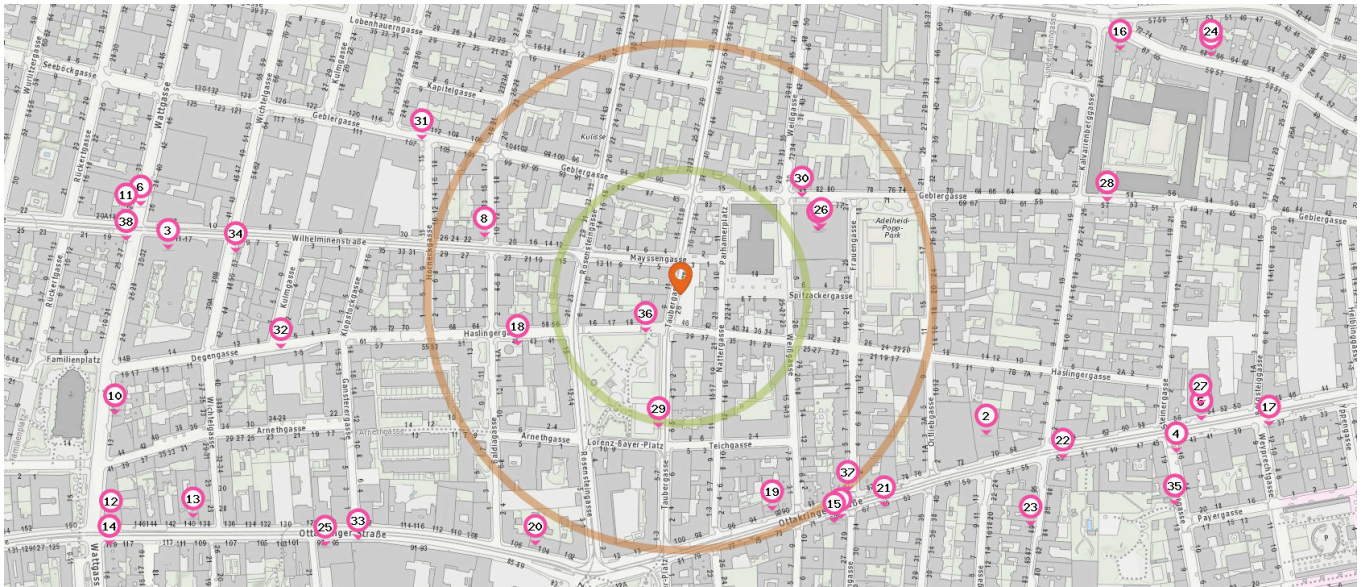

Anzahl im Umkreis: 10

- 1. BILLA PLUS Wien (150 m)
Geblergasse 73-75, 1170 Wien
- 2. Lidl Wien (330 m)
Ottakringer Straße 70, 1170 Wien
- 3. BILLA Wien (510 m)
Wattgasse 30-32, 1160 Wien
- 4. Penny Markt Wien (510 m)
Ottakringer Str. 41, 1160 Wien
- 5. SPAR Wien (530 m)
Ottakringerstraße 54, 1170 Wien
- 6. Lidl Wien (540 m)
Wattgasse 34, 1160 Wien
- 7. Lidl Wien (570 m)
Hernalser Hauptstraße 59, 1170 Wien
- 8. Güller (200 m)
Gschwandnergasse 9, 1170 Wien

Bäckerei

Anzahl im Umkreis: 2

- 11. Tschörek (550 m)
Wilhelminenstraße 18, 1160 Wien
- 12. Felber Brot (600 m)
Ottakringer Straße 148, 1160 Wien

Drogerie

Anzahl im Umkreis: 3

- 15. BIPA (270 m)
Ottakringer Strasse 69, 1160 Wien

Pro Kategorie werden maximal 25 Einträge angezeigt.

Entspricht einer Gehzeit von ca. 2 Minuten

Entspricht einer Gehzeit von ca. 4 Minuten

- 16. BIPA Wien (500 m)
Elterleinplatz 2, 1170 Wien
- 17. BIPA Wien (600 m)
Ottakringer Strasse 37, 1160 Wien

Friseur

Anzahl im Umkreis: 6

Getränke

Anzahl im Umkreis: 1

Post

Anzahl im Umkreis: 1

- 18. Turmöl Wien (Post Partner) (170 m)
Baldiagasse 14, 1160 Wien

- 19. Lukas (230 m)
Ottakringer Straße 92, 1160 Wien