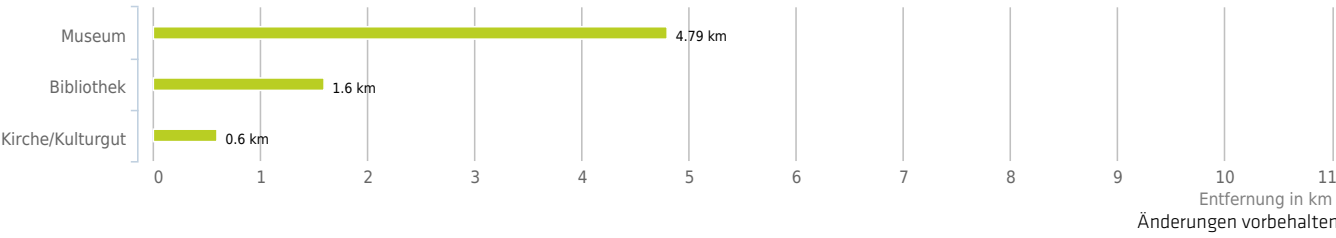

Distanzen zu den Kultureinrichtungen