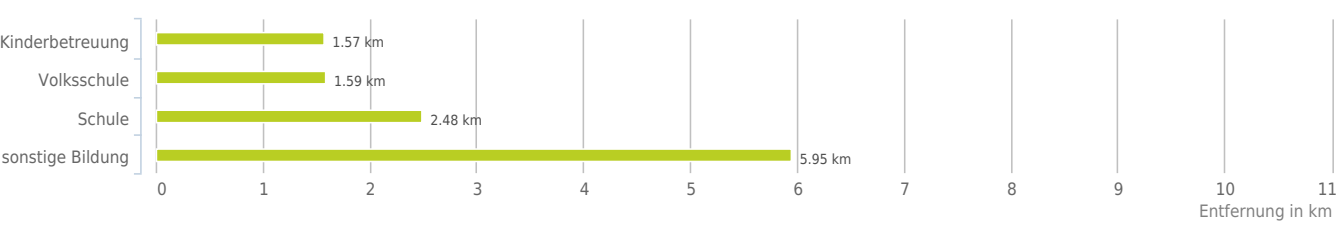

Lageanalyse

Glatzegg 309, 6942 Krumbach

IMMO IMMOSERVICE
AUSTRIA

Distanzen zu den Nahversorgungseinrichtungen

Distanzen zu den Nahversorgungseinrichtungen

Distanzen zu den Ausgehenrichtungen

Distanzen zu den Bildungseinrichtungen