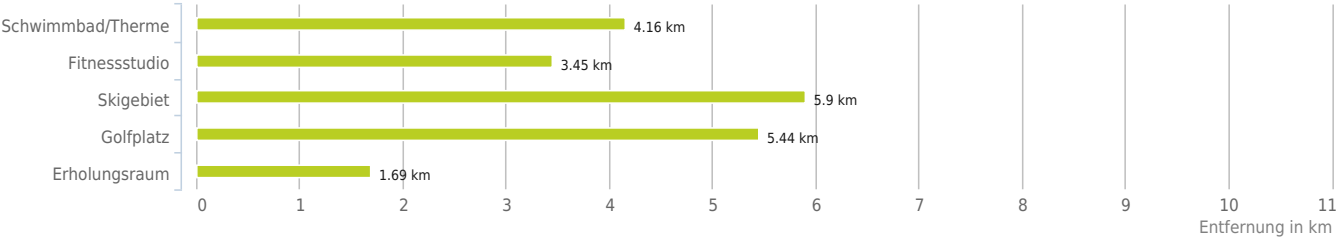

Distanzen zu den Freizeiteinrichtungen