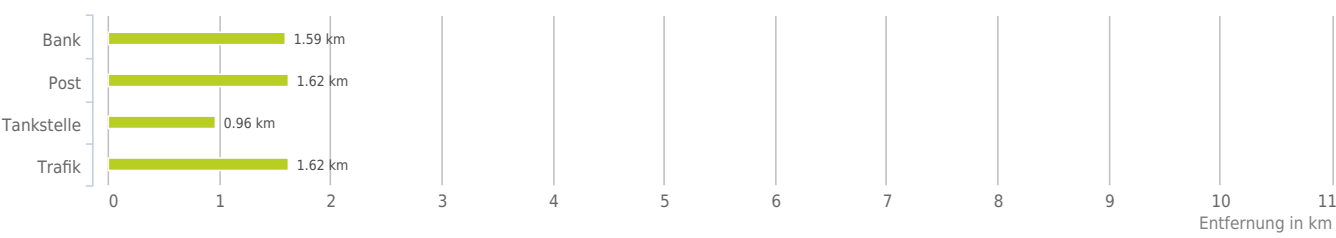

Lageanalyse

Glatzegg 309, 6942 Krumbach

IMMO IMMOSERVICE
AUSTRIA

Distanzen zu den Nahversorgungseinrichtungen

Distanzen zu den Nahversorgungseinrichtungen

Distanzen zu den Ausgehenrichtungen

Distanzen zu den Bildungseinrichtungen