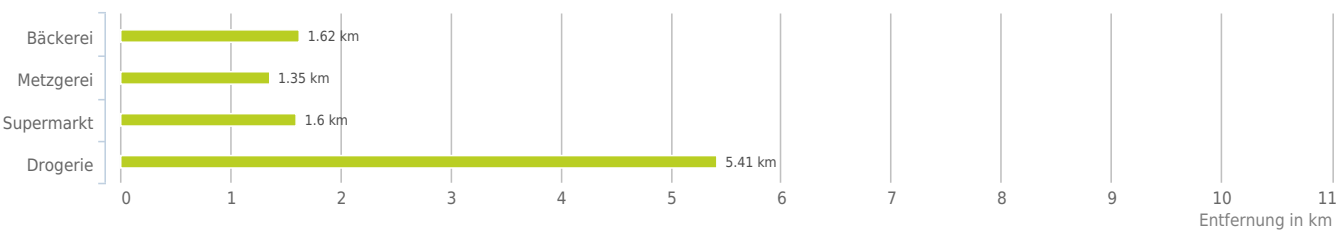

Lageanalyse

Glatzegg 309, 6942 Krumbach

IMMO IMMOSERVICE
AUSTRIA

Distanzen zu den Nahversorgungseinrichtungen

Distanzen zu den Nahversorgungseinrichtungen

Distanzen zu den Ausgehenrichtungen

Distanzen zu den Bildungseinrichtungen