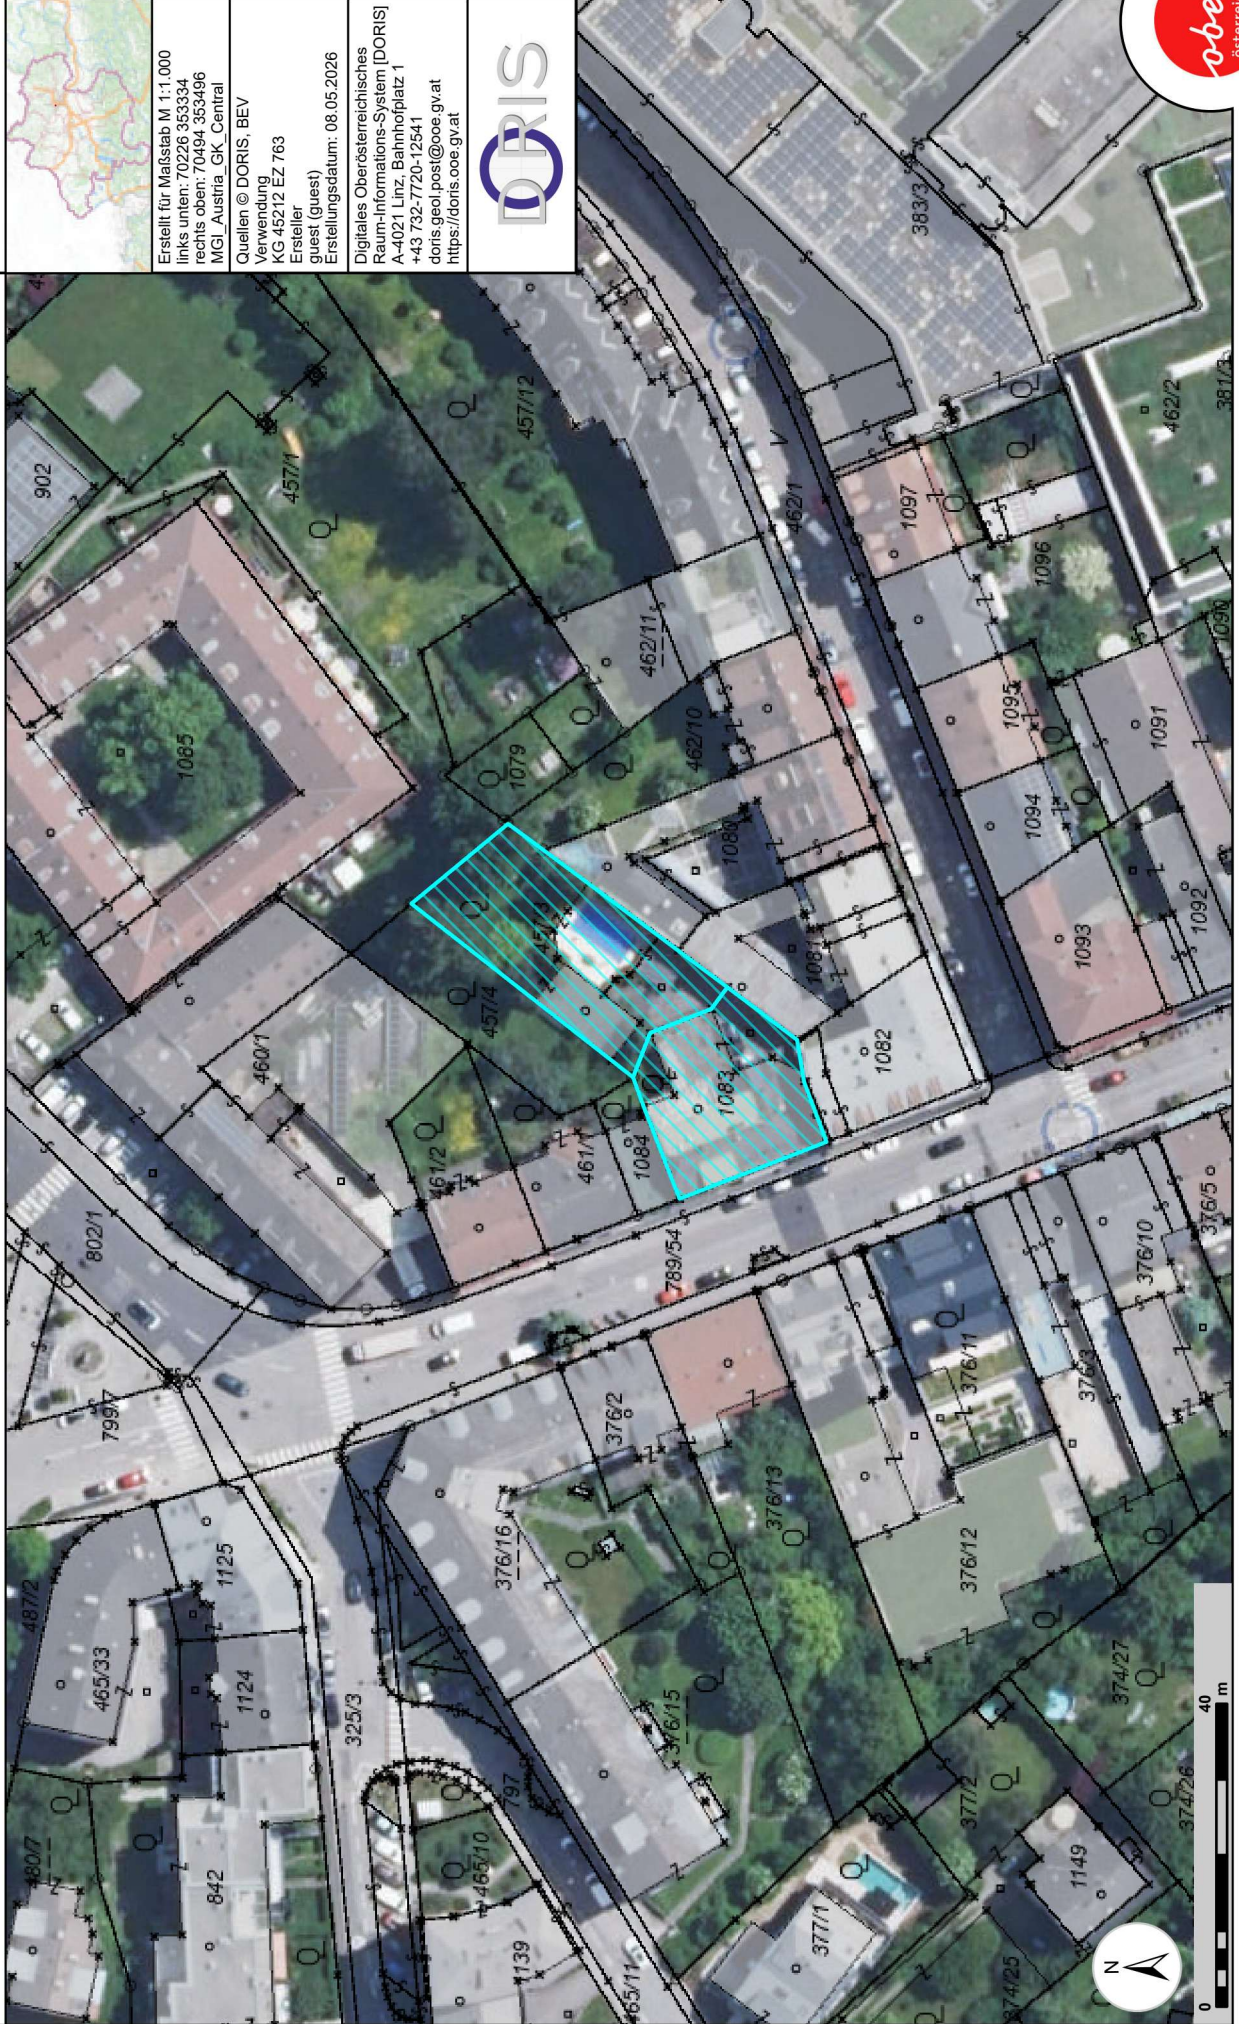

DORIS

Erstellt für Maßstab M 1:1.000
links unten: 70226 353334
rechts oben: 70494 353496
MGI_Austria_GK_Central

Quellen © DORIS, BEV
Verwendung
KG 45212 EZ 763
Ersteller
guest (Guest)
Erstellungsdatum: 08.05.2026