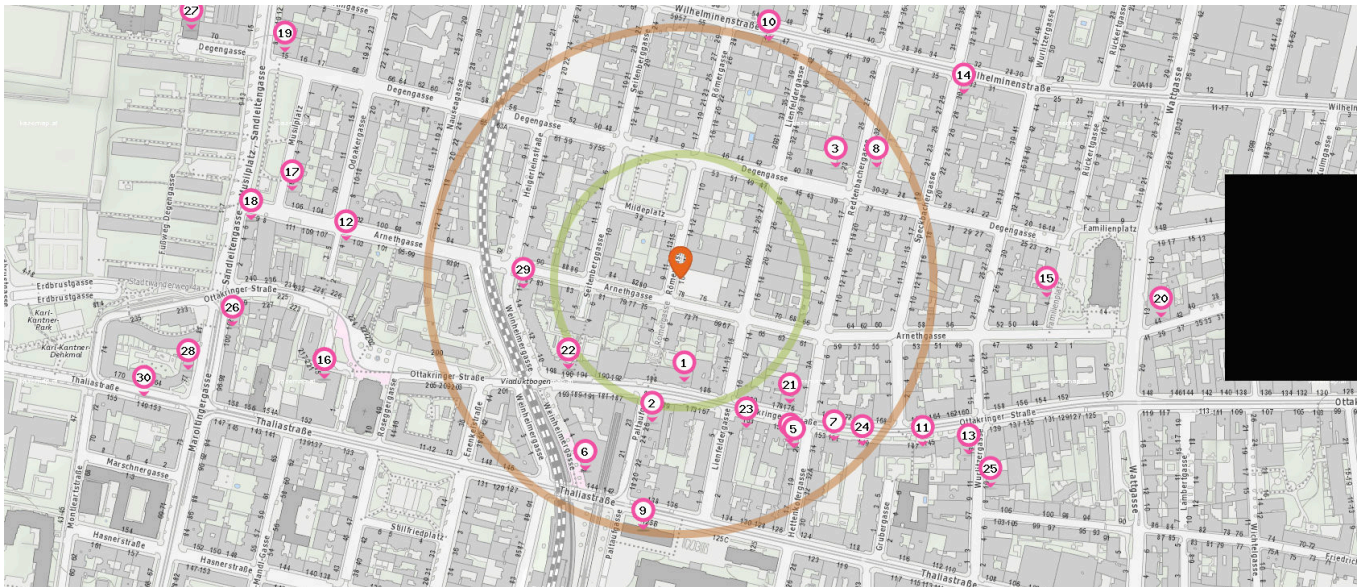

Gesundheit

Pro Kategorie werden maximal 25 Einträge angezeigt.

Entspricht einer Gehzeit von ca. 2 Minuten

Entspricht einer Gehzeit von ca. 4 Minuten

Arzt

Anzahl im Umkreis: 25

1. Dr. Anna Pinkowicz (100 m) Ottakringer Straße 188/1/2, 1160 Wien	6. Dr. Eva Maria Joura (210 m) Weinheimergasse 2/10, 1160 Wien	15. Dr. Wolfgang Gombas (360 m) Familienplatz 4/4, 1160 Wien
2. Prim. Dr. Johann Donis (140 m) Paltaufgasse 26/3, 1160 Wien	7. Dr. Margot Püspök-Schwarz (220 m) Ottakringer Straße 151/Top 1-3, 1160 Wien	16. Dr. Gheorghe Jilavu (360 m) Ottakringer Straße 215/4/5, 1160 Wien
3. Dr. Engelbert Oman (190 m) Degengasse 34-38/3/2, 1160 Wien	8. Dr. Veronika Nebenführ-Rupp (220 m) Redtenbachergasse 22-32/6/3, 1160 Wien	16. Dr. Nevenka Mirkovic (360 m) Ottakringer Straße 215/4/5, 1160 Wien
4. Dr. Roland Rauch (200 m) Hettenkofergasse 21/6, 1160 Wien	9. Dr. Mehrdad Davoudi (250 m) Thaliastraße 125B/2/7, 1160 Wien	17. Dr. Heide Maria Seppele (390 m) Musilplatz 6/17, 1160 Wien
5. Dr. Martin Rubey (200 m) Hettenkofergasse 21/6-7, 1160 Wien	9. Dr. Doris Linsberger (250 m) Thaliastraße 125A/3, 1160 Wien	18. Dr. Johannes Nepp (430 m) Musilplatz 9/3, 1160 Wien
5. Dr. Renate Rubey MBA (200 m) Hettenkofergasse 21/6, 1160 Wien	10. Dr. Andrea Gridl (250 m) Wilhelminenstraße 49, 1160 Wien	18. Ao.Univ.Prof. Dr. Jörg Schauersberger (430 m) Musilplatz 9/3, 1160 Wien
6. Ao.Univ.Prof. Dr. Elmar Armin Joura (210 m) Weinheimergasse 2/10, 1160 Wien	11. Dr. Christian Reinwald (290 m) Ottakringer Straße 145/1/2, 1160 Wien	19. Dr. Robert Ollereth (450 m) Musilplatz 15/18, 1160 Wien
	12. Prof. MR Dr. Raimund Saam (330 m) Arnehtgasse 105/3, 1160 Wien	20. Dr. Schadia Zyadeh-Jinniate (480 m) Arnehtgasse 44/16, 1160 Wien
	13. Dr. Michael Fink (330 m) Wurlitzergasse 13, 1160 Wien	
	14. DDr. Wolfgang Funk (330 m) Wilhelminenstraße 33, 1160 Wien