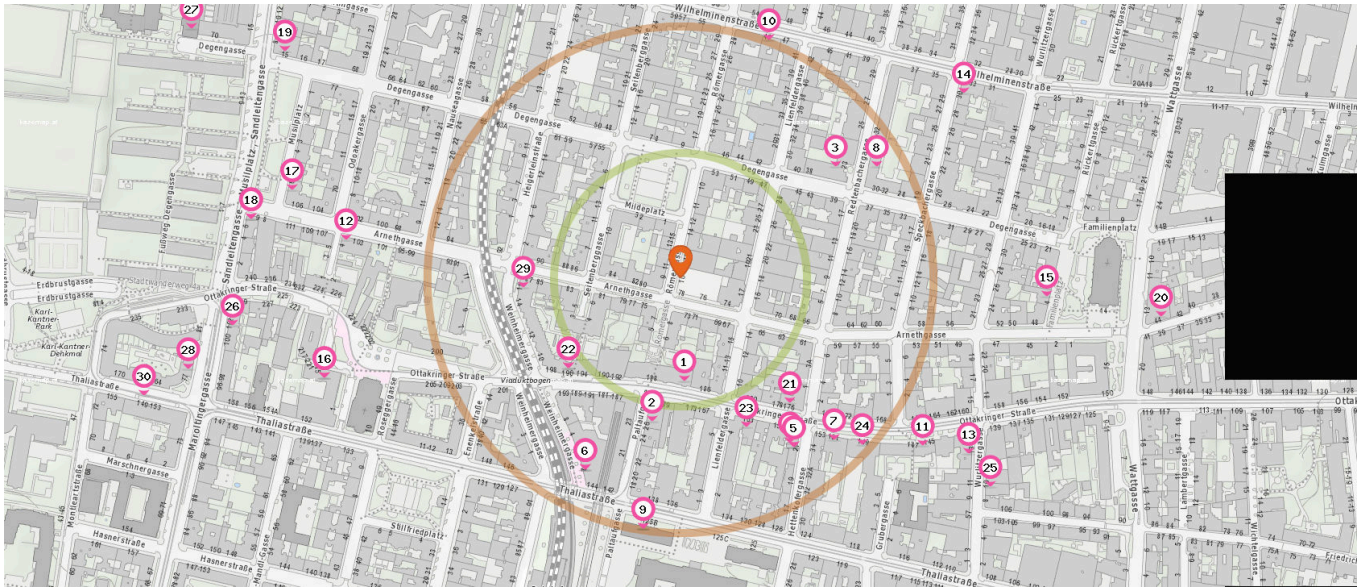

Pro Kategorie werden maximal 25 Einträge angezeigt.

Entspricht einer Gehzeit von ca. 2 Minuten

Entspricht einer Gehzeit von ca. 4 Minuten

Apotheke

Anzahl im Umkreis: 1

21. Wilhelminen-Apotheke (160 m)
  Ottakringer Straße 176, 1160 Wien

23. Dr. Karlsböck Andreas Vertretung durch
  Dr. Stefanie Karlsböck (160 m)
  Ottakringer Straße 163/6, 1160 Wien
24. Dr. Ho Mei Elen (240 m)
  Huttengasse 85/4/11, 1160 Wien
25. Dr. Sarukhyan Roman (370 m)
  Wurlitzergasse 13/10+11, 1160 Wien
26. Dr. Horngacher Grazia (440 m)
  Maroltingergasse 102/2, 1160 Wien
27. Dr. Schreiner Gloria (540 m)
  Degengasse 70/Stiege4/1/B2, 1160 Wien

Optiker

Anzahl im Umkreis: 1

28. Optik Treffpunkt (490 m)
  Maroltingergasse 77, 1160 Wien

Zahnarzt

Anzahl im Umkreis: 7

22. Dr. Steger Nora (140 m)
  Ottakringer Straße 196/2/3, 1160 Wien
22. DD. Steger Endre (140 m)
  Ottakringer Straße 196/2/3, 1160 Wien

Tierarzt

Anzahl im Umkreis: 2

29. Dipl.Tzt.Dr. Gerhard Josef KOENIG (150 m)
  Weinheimerstr. 16, 1160 Wien
30. Dipl.Tzt.Dr. Gabriele STEPPAN (540 m)
  Thaliastrasse 153, 1160 Wien