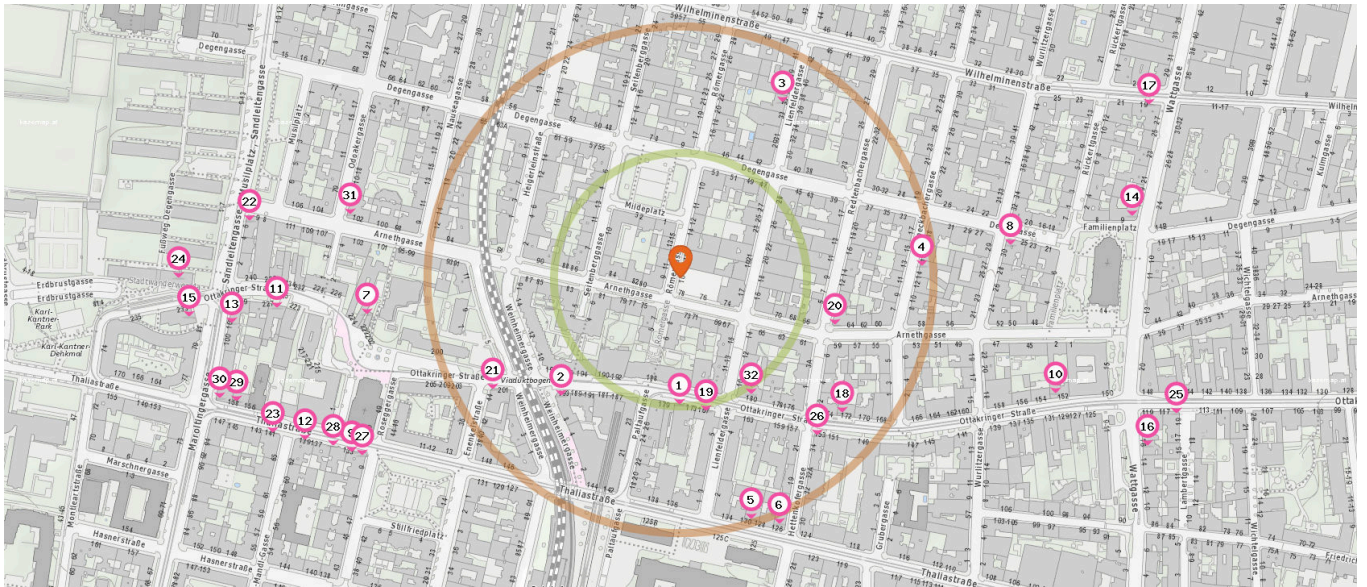

### Restaurant

Anzahl im Umkreis: 17

1. Gitti's Heuriger (130 m)  
Ottakringer Straße 175, 1160 Wien
2. Geflügel Jutta (170 m)  
Ottakringer Straße 193, 1160 Wien
3. Wolfsberger (200 m)  
Lienfeldergasse 35, 1160 Wien
4. Herrgott aus Sta' (240 m)  
Speckbachergasse 14, 1160 Wien
5. Retsina (250 m)  
Thaliastraße 130, 1160 Wien
6. Iron Chef (260 m)  
Thaliastraße 126, 1160 Wien
7. 10er Marie (310 m)  
Ottakringer Straße 222, 1160 Wien

8. Familienstüberl (330 m)  
Degengasse 25, 1160 Wien
9. Zlatni Pek (370 m)  
Thaliastraße 133, 1160 Wien
10. Ottakringer Stub'n (390 m)  
Ottakringer Straße 152, 1160 Wien
11. Heuriger Ottakring (400 m)  
Ottakringer Straße 225, 1160 Wien
12. Bombay Palace (400 m)  
Thaliastraße 139, 1160 Wien
13. Pizza Maroltinger (450 m)  
Maroltingergasse 102, 1160 Wien
14. Restaurant National (450 m)  
Wattgasse 17, 1160 Wien
15. Achillion (490 m)  
Ottakringer Straße 233, 1160 Wien
16. Pizza Pronto (490 m)  
Wattgasse 16, 1160 Wien
17. Naz Restaurant (490 m)  
Wilhelminenstraße 19, 1170 Wien

### Cafe

Anzahl im Umkreis: 8

18. Mohideen (210 m)  
Ottakringer Straße 172, 1160 Wien
19. Cafe SAADI (130 m)  
Ottakringer Straße 167, 1160 Wien
20. Café Wunderlampe (160 m)  
Redtenbachergasse 8, 1160 Wien
21. Boogie Alm (220 m)  
Ottakringer Straße 201, 1160 Wien
22. Movie Cafe (430 m)  
Musilplatz 9, 1160 Wien
23. Waffle's (430 m)  
Thaliastraße 141, 1160 Wien
24. Cafe Evergreen (500 m)  
Ottakringer Straße 242, 1160 Wien

Pro Kategorie werden maximal 25 Einträge angezeigt.

Entspricht einer Gehzeit von ca. 2 Minuten  Entspricht einer Gehzeit von ca. 4 Minuten

25. Cafe Ritter (510 m)  
Lambertgasse 19, 1160 Wien

Bar

Fast-Food Restaurant