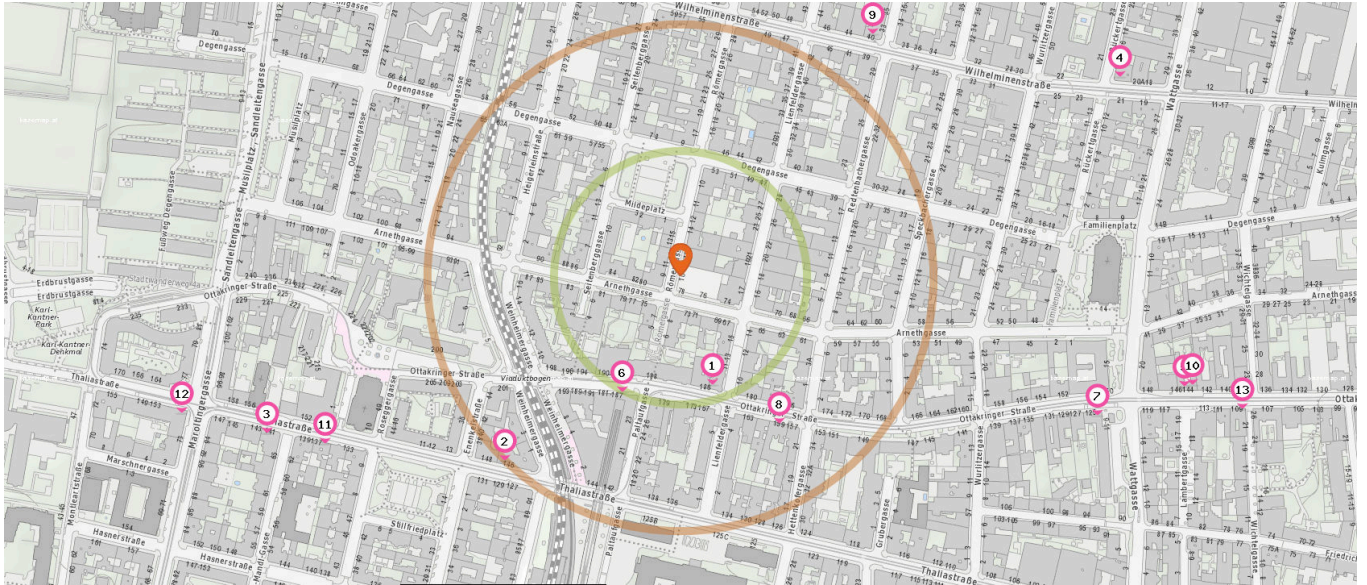

## Shops

Pro Kategorie werden maximal 25 Einträge angezeigt.

 Entspricht einer Gehzeit von ca. 2 Minuten

 Entspricht einer Gehzeit von ca. 4 Minuten

Trafik

Anzahl im Umkreis: 5

1. Tabak Trafik (110 m)  
Ottakringer Str. 184, 1160 Wien
2. Tabak Trafik (250 m)  
Thaliastraße 146, 1160 Wien
3. Tabak Trafik (440 m)  
Thaliastr.141, 1160 Wien
4. Tabak Trafik (480 m)  
Wilhelminenstr. 20, 1160 Wien
5. Tabak Trafik (510 m)  
Ottakringerstr. 144, 1160 Wien

Sportgeschäft

Anzahl im Umkreis: 2

6. Hervis (130 m)  
Ottakringerstraße 183, 1160 Wien
7. Dream Sport (430 m)  
Ottakringer Straße 125, 1160 Wien

Florist

Anzahl im Umkreis: 3

8. Blumenhaus Ottakring (180 m)  
Ottakringer Straße 159, 1170 Wien

9. Florist (310 m)  
Wilhelminenstraße 40, 1160 Wien
10. Blumen Kreativ (520 m)  
Ottakringer Straße 144, 1160 Wien

Handy-Shop

Anzahl im Umkreis: 1

11. ALEPPO Handyshop (390 m)  
Thaliastraße 137, 1160 Wien

Pro Kategorie werden maximal 25 Einträge angezeigt.

 Entspricht einer Gehzeit von ca. 2 Minuten

 Entspricht einer Gehzeit von ca. 4 Minuten

 Bekleidungsgeschäft

Anzahl im Umkreis: 1

- 12. Huber (510 m)  
Thaliastraße 149, 1160 Wien