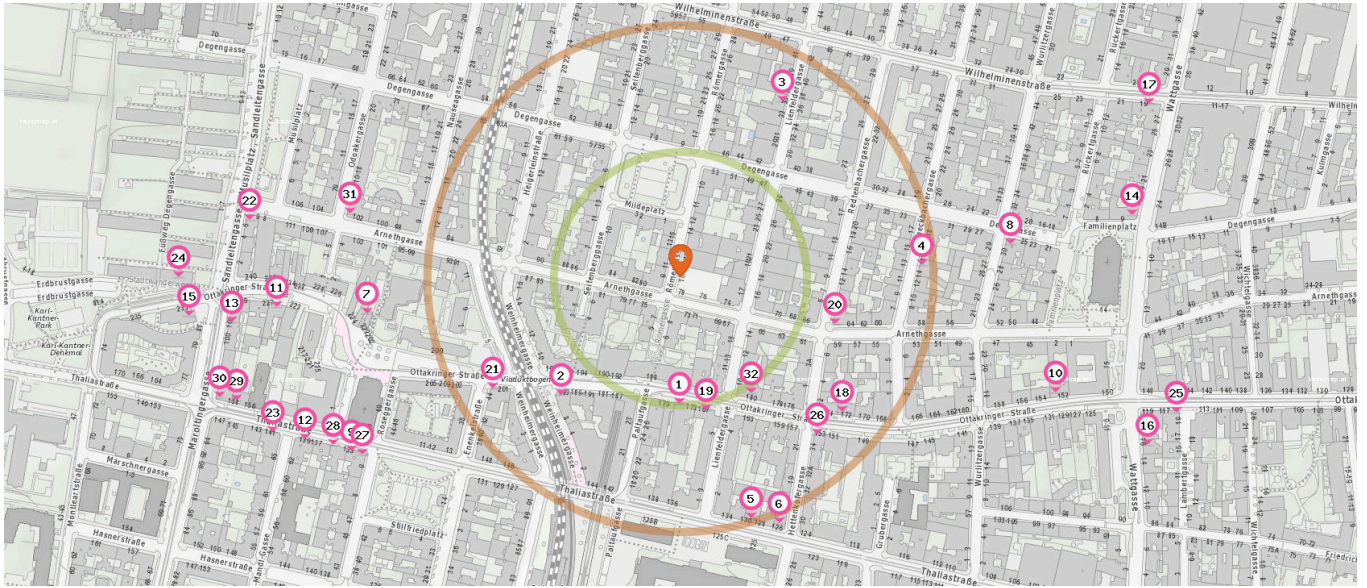

Sportgeschäft

Anzahl im Umkreis: 2

6. Hervis (130 m)  
Ottakringerstraße 183, 1160 Wien
7. Dream Sport (430 m)  
Ottakringer Straße 125, 1160 Wien

Florist

Anzahl im Umkreis: 3

8. Blumenhaus Ottakring (180 m)  
Ottakringer Straße 159, 1170 Wien

9. Florist (310 m)  
Wilhelminenstraße 40, 1160 Wien
10. Blumen Kreativ (520 m)  
Ottakringer Straße 144, 1160 Wien

Handy-Shop

Anzahl im Umkreis: 1

11. ALEPPO Handyshop (390 m)  
Thaliastraße 137, 1160 Wien

Pro Kategorie werden maximal 25 Einträge angezeigt.

 Entspricht einer Gehzeit von ca. 2 Minuten

 Entspricht einer Gehzeit von ca. 4 Minuten

 Bekleidungsgeschäft

Anzahl im Umkreis: 1

- 12. Huber (510 m)  
Thaliastraße 149, 1160 Wien

## Gastronomie & Beherbergung

Pro Kategorie werden maximal 25 Einträge angezeigt.

Entspricht einer Gehzeit von ca. 2 Minuten

Entspricht einer Gehzeit von ca. 4 Minuten