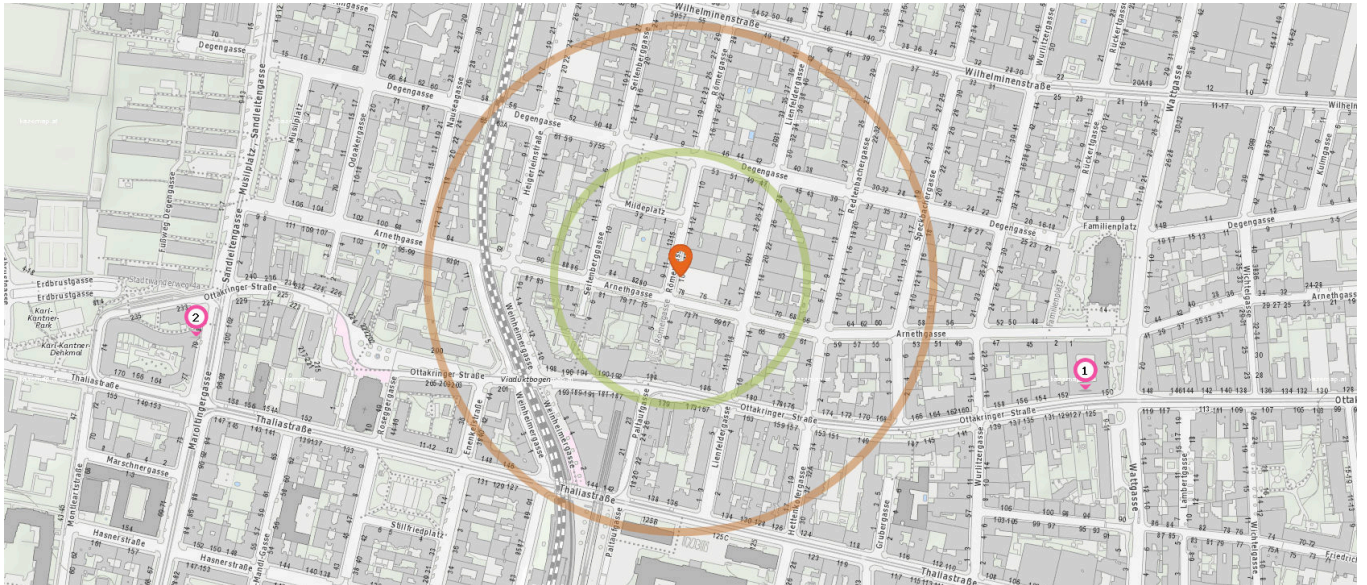

## Öffentliche Gebäude

Pro Kategorie werden maximal 25 Einträge angezeigt.

 Entspricht einer Gehzeit von ca. 2 Minuten

 Entspricht einer Gehzeit von ca. 4 Minuten

Gemeindezentrum

Anzahl im Umkreis: 1

1. Gemeindezentrum (250 m)  
Ottakringer Straße 200, 1160 Wien

## Sicherheit

Pro Kategorie werden maximal 25 Einträge angezeigt.

 Entspricht einer Gehzeit von ca. 2 Minuten

 Entspricht einer Gehzeit von ca. 4 Minuten

Polizeidienststelle

Anzahl im Umkreis: 3

1. Polizeiinspektion Wien-Wattgasse (420 m)  
16., Wattgasse 15, 1160 Wien
1. Stadtpolizeikommando Wien-16,17 (420 m)  
16., Wattgasse 15, 1160 Wien
2. Polizeiinspektion Wien-Maroltingergasse (480 m)  
Maroltingergasse 79, 1160 Wien

## 2. WIE LAUT IST ES IN IHRER UMGEBUNG?

Die Lärmkarten zeigen deutlich wo es in der Gegend durch erhöhtes Verkehrsaufkommen etwas lauter wird und wo mit weniger Geräuschkulisse zu rechnen ist.