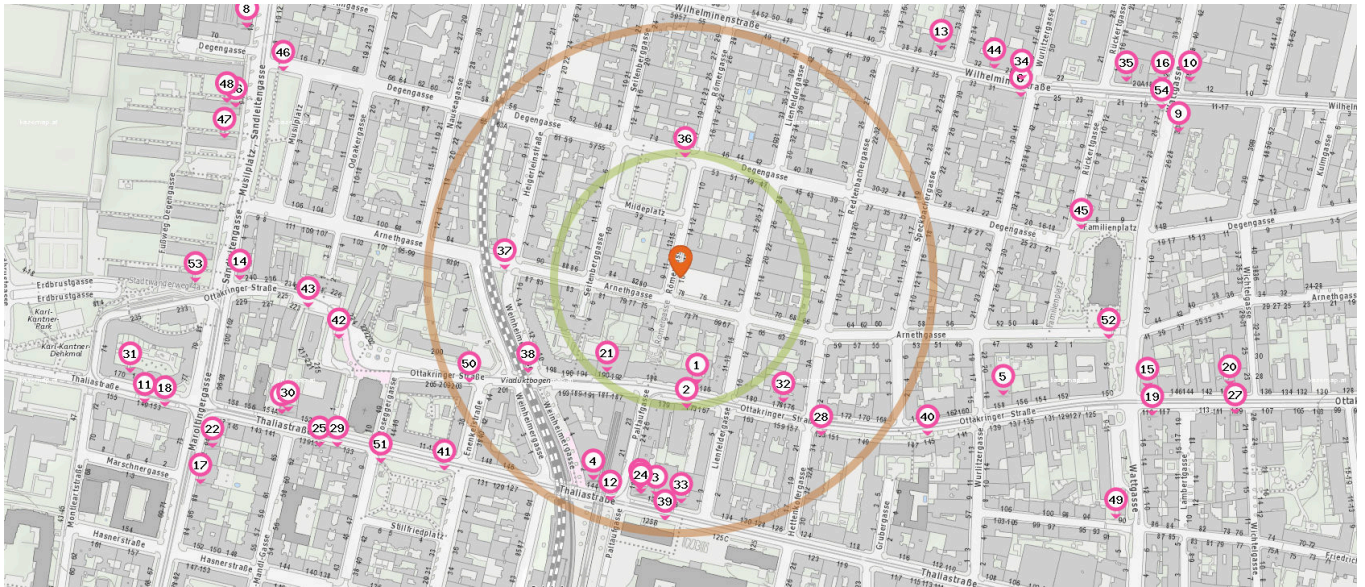

Wäscherei

Anzahl im Umkreis: 1

32. Textilreinigung Lang (160 m)  
Ottakringer Straße 176, 1160 Wien

Bankomat

Anzahl im Umkreis: 4

24. BAWAG P.S.K. (220 m)  
THALIASTRASSE 140, 1160 Wien  
4. Raiffeisenlandesbank NOE-Wien (220 m)  
THALIASTRASSE 144, 1160 Wien

33. RAIFFEISENLANDESBANK NOE-WIEN  
(220 m)  
THALIASTRASSE 136, 1160 Wien

34. Raiffeisenlandesbank NOE-Wien (390 m)  
WILHELMINENSTRASSE 29-31, 1160 Wien

Briefkasten

Anzahl im Umkreis: 1

35. Briefkasten (480 m)  
Wilhelminenstraße 20A, 1160 Wien

Recycling

Anzahl im Umkreis: 14

36. Recycling (120 m)  
Mildeplatz 9, 1160 Wien  
37. Recycling (170 m)  
Weinheimergasse 16, 1160 Wien  
38. Recycling (180 m)  
Weinheimergasse 298-301, 1160 Wien  
39. Recycling (240 m)  
Thaliastraße 125C, 1160 Wien  
40. Recycling (290 m)  
Ottakringer Straße 145, 1160 Wien  
41. Recycling (300 m)  
Stillfriedplatz 13, 1160 Wien  
42. Recycling (340 m)  
Ottakringer Straße 214, 1160 Wien  
43. Recycling (370 m)  
Ottakringer Straße 223, 1160 Wien

Pro Kategorie werden maximal 25 Einträge angezeigt.

Entspricht einer Gehzeit von ca. 2 Minuten

Entspricht einer Gehzeit von ca. 4 Minuten

- 44. Recycling (370 m)  
Wilhelminenstraße 28-30, 1160 Wien
- 45. Recycling (400 m)  
Familienplatz 7, 1160 Wien
- 46. Recycling (440 m)  
Musilplatz 15, 1160 Wien
- 47. Recycling (470 m)  
Sandleitengasse 9-13, 1160 Wien
- 48. Recycling (480 m)  
Sandleitengasse 9-13, 1160 Wien
- 49. Recycling (490 m)  
Friedrich-Kaiser-Gasse 92, 1160 Wien