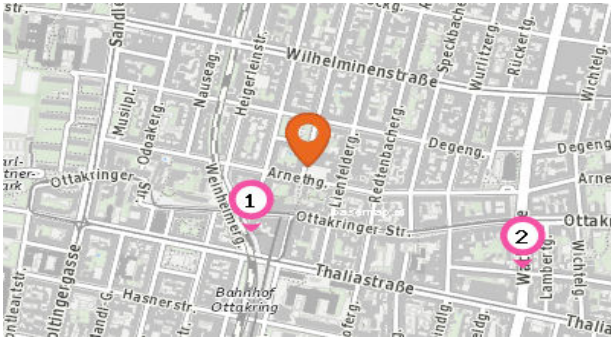

Parkgaragen

Die nächsten 2 Standorte:

1. Weinheimergasse Weinheimergasse 4
  1160 Wien
2. Wattgasse Wattgasse 7
  1160 Wien