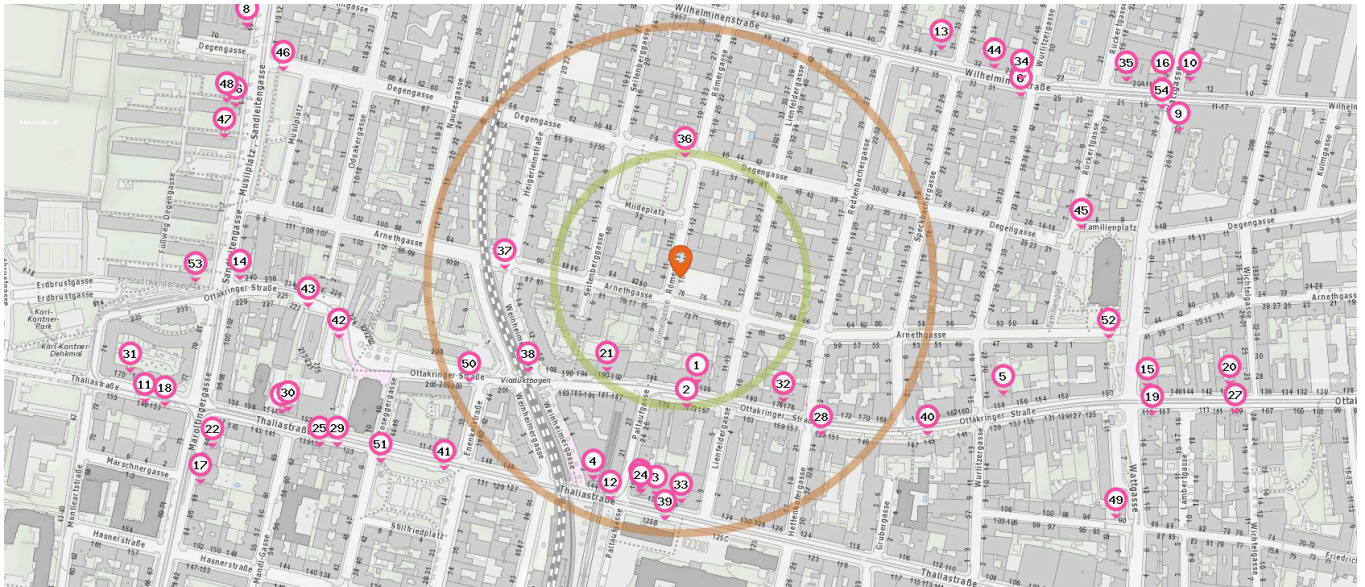

 Entspricht einer Gehzeit von ca. 2 Minuten  Entspricht einer Gehzeit von ca. 4 Minuten

Drogerie

Anzahl im Umkreis: 2

- 21. DM (120 m)  
Ottakringer Straße 190-192, 1160 Wien
- 22. BIPA (490 m)  
Thaliastr. 147, 1160 Wien

Post

Anzahl im Umkreis: 4

- 24. Post (220 m)  
Thaliastraße 140, 1165 Wien
- 25. Baris Callshop (Hermes Paketshop) (390 m)  
Thaliastrasse 137, 1160 Wien
- 26. Hermes Paketshop (470 m)  
Sandleitengasse 9- 13, 1160 Wien
- 27. Buech. Margaritella (Hermes Paketshop) (560 m)  
Ottakringer Strasse 109, 1160 Wien

Friseur

Anzahl im Umkreis: 4

- 28. Anita's Friseursalon (210 m)  
Ottakringer Straße 153, 1160 Wien
- 29. Coiffeur Sevgi Style (380 m)  
Thaliastraße 135, 1160 Wien
- 30. Friseur Kadir (410 m)  
Thaliastraße 154, 1160 Wien
- 31. Haga Hair (550 m)  
Thaliastraße 168, 1160 Wien

Bank

Anzahl im Umkreis: 1

- 23. BAWAG PSK (210 m)  
Thaliastraße 140, 1160 Wien

Pro Kategorie werden maximal 25 Einträge angezeigt.

 Entspricht einer Gehzeit von ca. 2 Minuten  Entspricht einer Gehzeit von ca. 4 Minuten