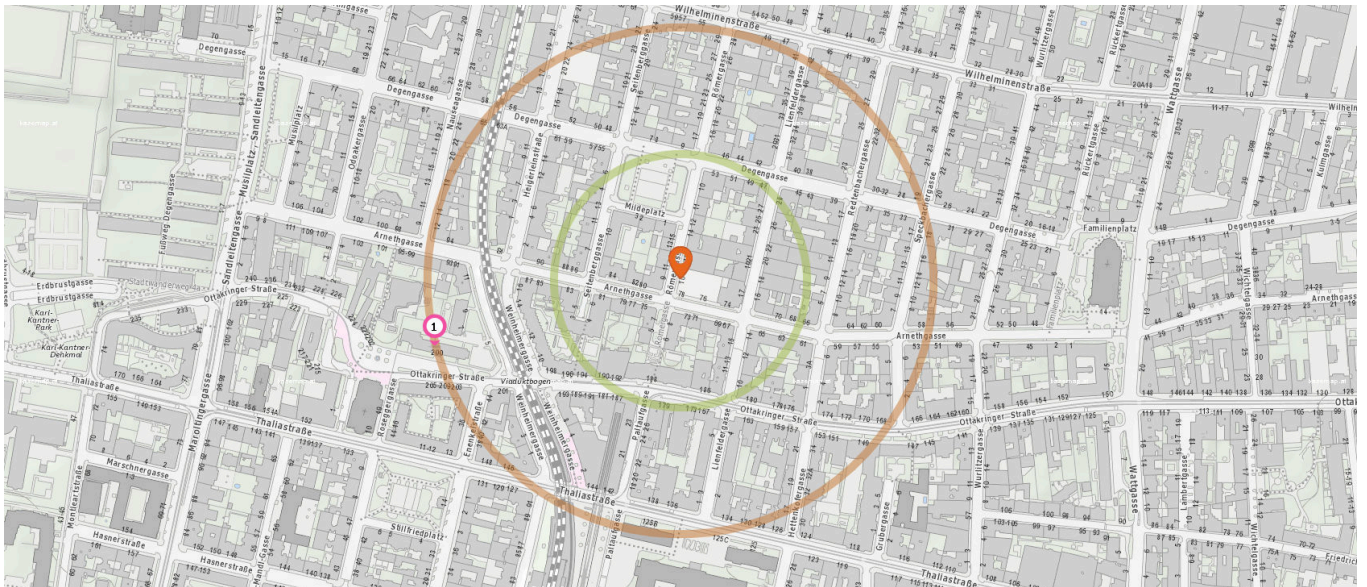

Öffentliche Gebäude

Pro Kategorie werden maximal 25 Einträge angezeigt.

Entspricht einer Gehzeit von ca. 2 Minuten

Entspricht einer Gehzeit von ca. 4 Minuten

Gemeindezentrum

Anzahl im Umkreis: 1

1. Gemeindezentrum (250 m)
  Ottakringer Straße 200, 1160 Wien