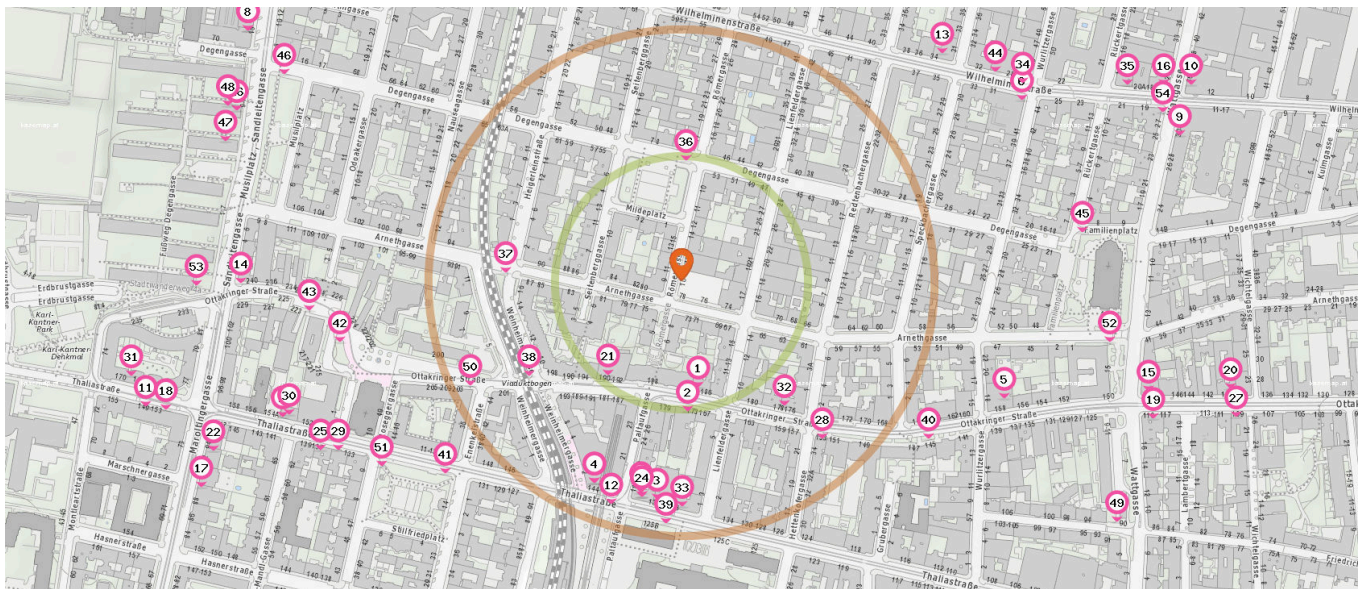

Alltags- & Nahversorgung

Pro Kategorie werden maximal 25 Einträge angezeigt.

Entspricht einer Gehzeit von ca. 2 Minuten

Entspricht einer Gehzeit von ca. 4 Minuten

Supermarkt

Anzahl im Umkreis: 12

1. denn's biomarkt (110 m)
  Ottakringer Straße 186, 1160 Wien
2. Billa (130 m)
  Ottakringerstr. 173-175, 1160 Wien
3. Penny Market (220 m)
  Thaliastrasse 138, 1160 Wien
4. SPAR Gourmet (220 m)
  Thaliastraße 144, 1160 Wien
5. SE&PAS (340 m)
  Ottakringer Straße 158, 1160 Wien
6. SPAR (380 m)
  Wilhelminenstraße 29-31, 1160 Wien
7. Billa (420 m)
  Thaliastrasse 154 A, 1160 Wien
8. EUROSPAR (490 m)
  Sandleitengasse 15-17, 1160 Wien

8. SPAR (490 m)
  Sandleitengasse 15-17, 1160 Wien
9. Billa (510 m)
  Wattgasse 30-32, 1160 Wien
10. Lidl (540 m)
  Wattgasse 34, 1160 Wien
11. Namaste Asian Store (540 m)
  Thaliastraße 151, 1160 Wien

15. Felber Brot (470 m)
  Ottakringerstrasse 148, 1160 Wien
16. Bäckerei Naile (510 m)
  Wilhelminenstraße 18, 1160 Wien
17. Bäckerei Fabella (520 m)
  Maroltingergasse 88, 1160 Wien
18. Sebo (520 m)
  Thaliastraße 149-153, 1160 Wien

Bäckerei

Anzahl im Umkreis: 7

12. Anker (230 m)
  Bahnhof Ottakring, 1160 Wien
13. Gerhard Eder (340 m)
  Wilhelminenstraße 34, 1160 Wien
14. Felber Brot (430 m)
  Ottakringerstraße 240, 1160 Wien

Fleischhauer

Anzahl im Umkreis: 2

19. Radatz Abholmarkt (480 m)
  Ottakringer Straße 119, 1160 Wien
20. Gissinger (550 m)
  Ottakringer Straße 140, 1160 Wien