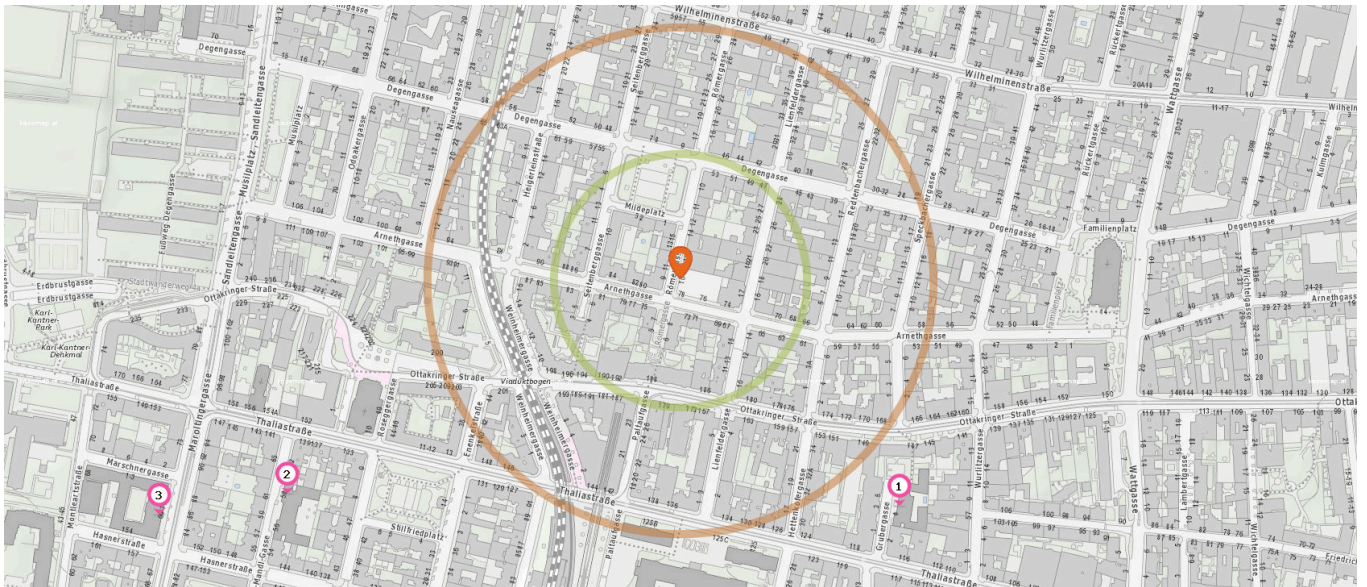

## Familien & Kinder

Pro Kategorie werden maximal 25 Einträge angezeigt.

 Entspricht einer Gehzeit von ca. 2 Minuten

 Entspricht einer Gehzeit von ca. 4 Minuten

Kindergarten

Spielplatz

Anzahl im Umkreis: 12

1. Kindergarten (120 m)  
16., Ottakringer Straße 190-192, 1160 Wien
2. Lernen fürs Leben (130 m)  
16., Ottakringer Straße 194/1, 1160 Wien
3. InterDialog 7 (150 m)  
16., Römervgasse 16, 1160 Wien
4. Kindergarten (240 m)  
16., Ottakringer Straße 168, 1160 Wien
5. Kindergarten (250 m)  
16., Ottakringer Straße 200, 1160 Wien
6. Kindergarten (270 m)  
16., Thaliastraße 127, 1160 Wien
7. Kindergarten (280 m)  
16., Ottakringer Straße 202, 1160 Wien

Anzahl im Umkreis: 4

13. PA Mildeplatz (100 m)  
Mildeplatz 3, 1160 Wien
14. PA Stillfriedplatz (340 m)  
Stillfriedplatz M, 1160 Wien
15. PA Familienplatz (400 m)  
Familienplatz 5, 1160 Wien
16. PA Musilplatz (430 m)  
B222 6, 1160 Wien

## Bildungseinrichtungen

Pro Kategorie werden maximal 25 Einträge angezeigt.

 Entspricht einer Gehzeit von ca. 2 Minuten

 Entspricht einer Gehzeit von ca. 4 Minuten

Schule

Anzahl im Umkreis: 3

1. VS Grubergasse 4 (310 m)  
16., Grubergasse 4, 1160 Wien
2. VS Lorenz Mandl-Gasse 56-58 (440 m)  
16., Lorenz Mandl-Gasse 56-58, 1160 Wien
3. GRg 16 Maroltingergasse 69-71 (560 m)  
16., Maroltingergasse 69-71, 1160 Wien