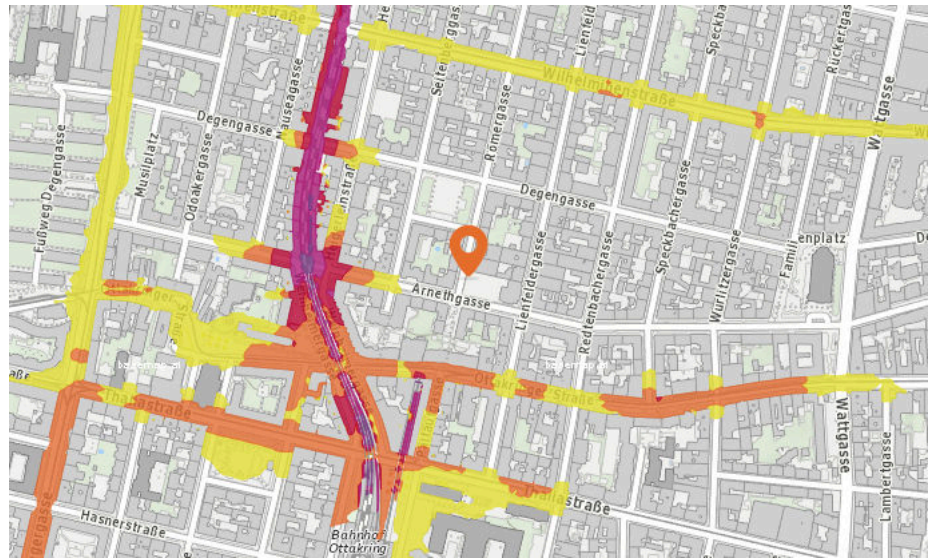

Lärm Eisenbahn