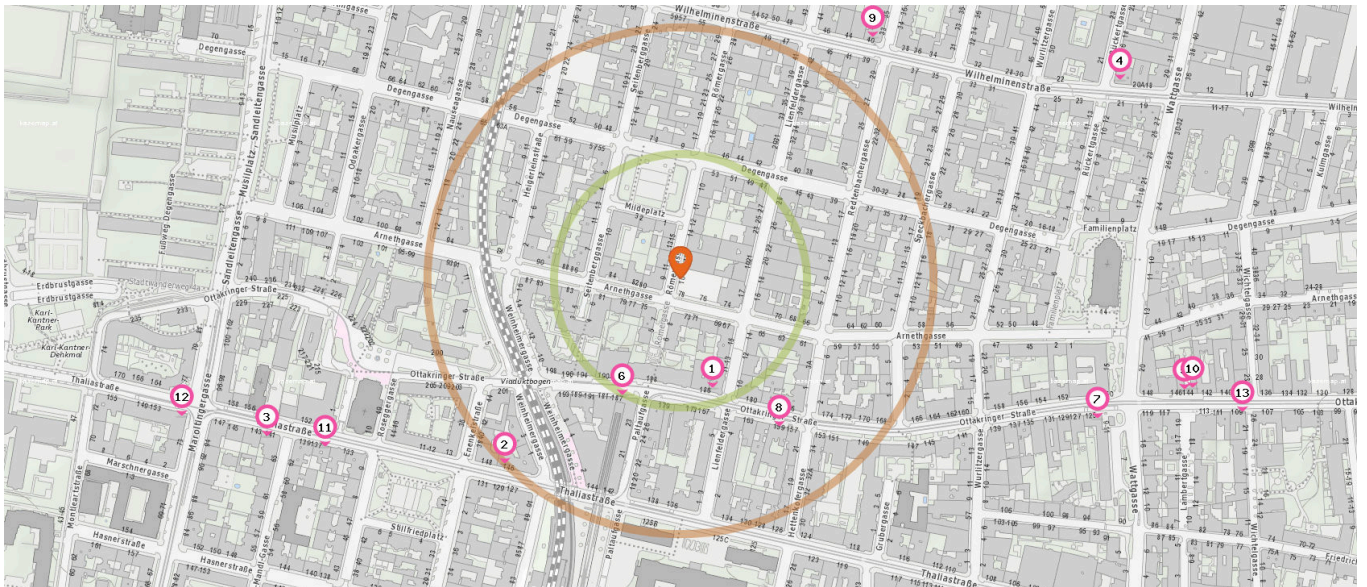

Pro Kategorie werden maximal 25 Einträge angezeigt.

Entspricht einer Gehzeit von ca. 2 Minuten

Entspricht einer Gehzeit von ca. 4 Minuten

- 44. Recycling (370 m)  
Wilhelminenstraße 28-30, 1160 Wien
- 45. Recycling (400 m)  
Familienplatz 7, 1160 Wien
- 46. Recycling (440 m)  
Musilplatz 15, 1160 Wien
- 47. Recycling (470 m)  
Sandleitengasse 9-13, 1160 Wien
- 48. Recycling (480 m)  
Sandleitengasse 9-13, 1160 Wien
- 49. Recycling (490 m)  
Friedrich-Kaiser-Gasse 92, 1160 Wien

Telefon

Anzahl im Umkreis: 5

- 50. Telefon (230 m)  
Ottakringer Straße 203, 1160 Wien
- 51. Telefon (350 m)  
Stillfriedplatz 8-9, 1160 Wien
- 52. Telefon (430 m)  
Wattgasse 15, 1160 Wien
- 53. Telefon (480 m)  
Ottakringer Straße 242, 1160 Wien
- 54. Telefon (500 m)  
Wattgasse 27, 1160 Wien

## Shops

Pro Kategorie werden maximal 25 Einträge angezeigt.

 Entspricht einer Gehzeit von ca. 2 Minuten

 Entspricht einer Gehzeit von ca. 4 Minuten

Trafik

Anzahl im Umkreis: 5

1. Tabak Trafik (110 m)  
Ottakringer Str. 184, 1160 Wien
2. Tabak Trafik (250 m)  
Thaliastraße 146, 1160 Wien
3. Tabak Trafik (440 m)  
Thaliastr.141, 1160 Wien
4. Tabak Trafik (480 m)  
Wilhelminenstr. 20, 1160 Wien
5. Tabak Trafik (510 m)  
Ottakringerstr. 144, 1160 Wien

Sportgeschäft

Anzahl im Umkreis: 2

6. Hervis (130 m)  
Ottakringerstraße 183, 1160 Wien
7. Dream Sport (430 m)  
Ottakringer Straße 125, 1160 Wien

Florist

Anzahl im Umkreis: 3

8. Blumenhaus Ottakring (180 m)  
Ottakringer Straße 159, 1170 Wien