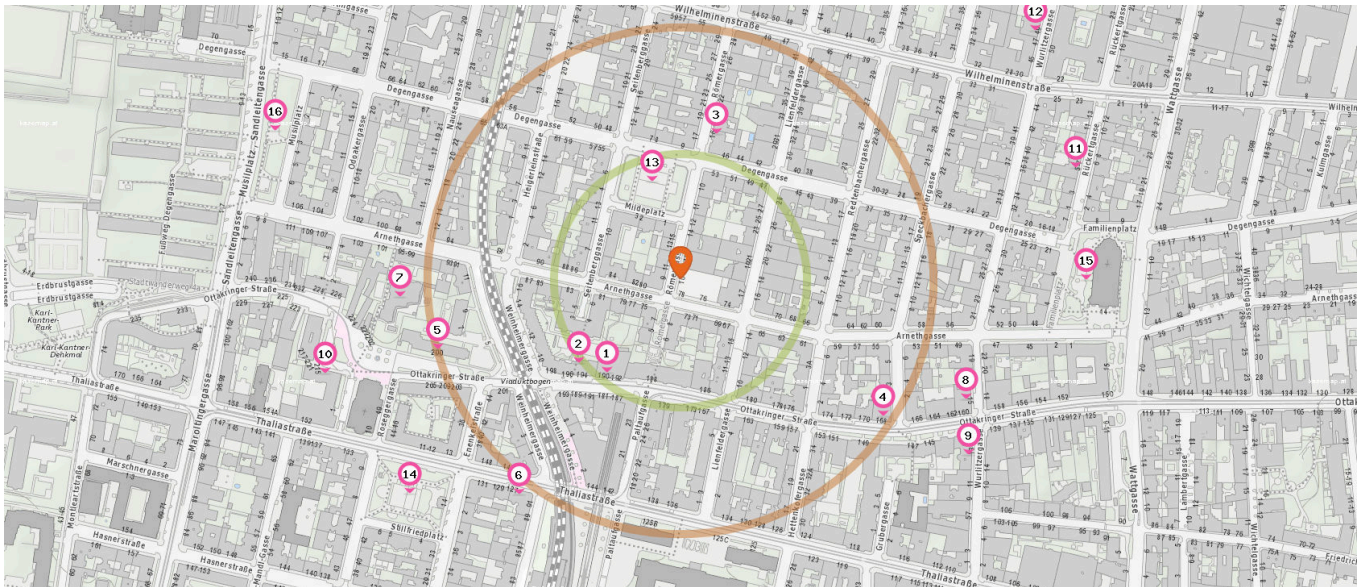

Pro Kategorie werden maximal 25 Einträge angezeigt.

 Entspricht einer Gehzeit von ca. 2 Minuten

 Entspricht einer Gehzeit von ca. 4 Minuten

Apotheke

Anzahl im Umkreis: 1

- 21. Wilhelminen-Apotheke (160 m)  
Ottakringer Straße 176, 1160 Wien

Optiker

Anzahl im Umkreis: 1

- 28. Optik Treffpunkt (490 m)  
Maroltingergasse 77, 1160 Wien

Zahnarzt

Anzahl im Umkreis: 7

- 22. Dr. Steger Nora (140 m)  
Ottakringer Straße 196/2/3, 1160 Wien
- 22. DD. Steger Endre (140 m)  
Ottakringer Straße 196/2/3, 1160 Wien

Tierarzt

Anzahl im Umkreis: 2

- 29. Dipl.Tzt.Dr. Gerhard Josef KOENIG (150 m)  
Weinheimerstr. 16, 1160 Wien
- 30. Dipl.Tzt.Dr. Gabriele STEPPAN (540 m)  
Thaliastrasse 153, 1160 Wien

## Familien & Kinder

Pro Kategorie werden maximal 25 Einträge angezeigt.

 Entspricht einer Gehzeit von ca. 2 Minuten

 Entspricht einer Gehzeit von ca. 4 Minuten

Kindergarten

Spielplatz

Anzahl im Umkreis: 12