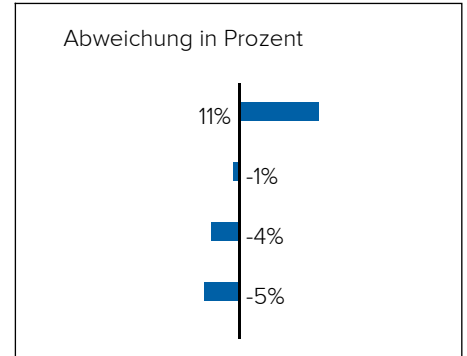

Altersstruktur