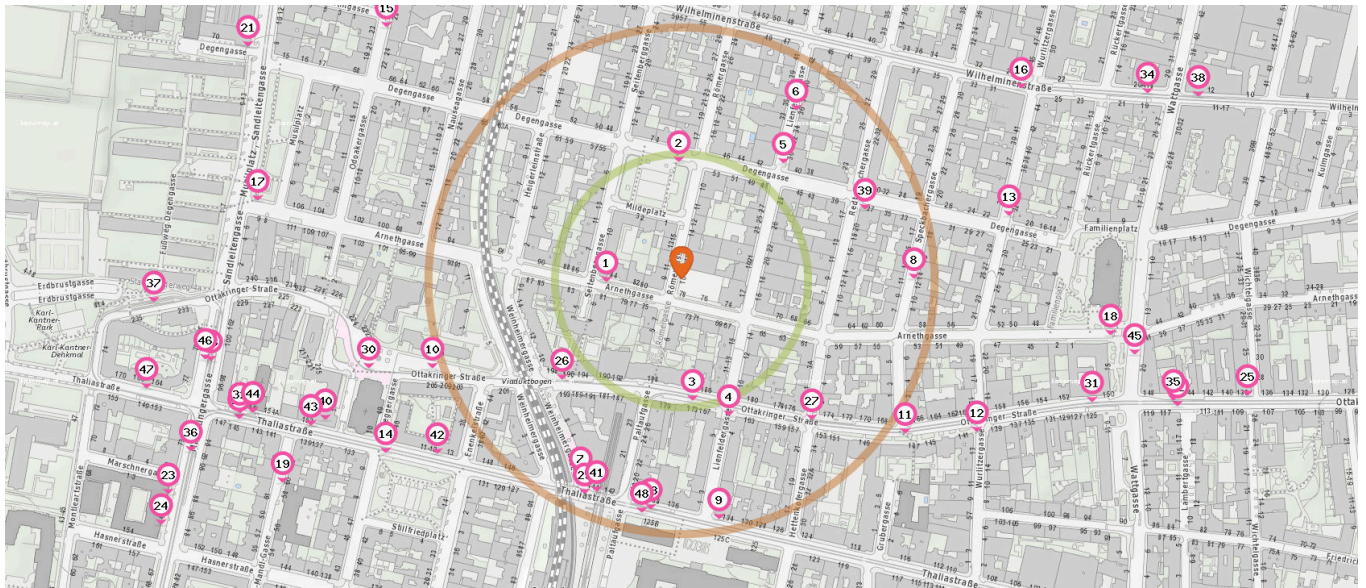

Öffentliche Verkehrsmittel und Haltestellen

Pro Kategorie werden maximal 25 Einträge angezeigt.

Entspricht einer Gehzeit von ca. 2 Minuten

Entspricht einer Gehzeit von ca. 4 Minuten

Fahrradständer

Anzahl im Umkreis: 25

1. Fahrradständer (70 m) Arnehgasse 84, 1160 Wien 2. Fahrradständer (120 m) Mildeplatz 9, 1160 Wien 3. Fahrradständer (120 m) Ottakringer Straße 173 4. Fahrradständer (140 m) Lienfeldergasse 4, 1160 Wien 5. Fahrradständer (150 m) Lienfeldergasse 30, 1160 Wien 6. Fahrradständer (200 m) Lienfeldergasse 36, 1160 Wien 7. Fahrradständer (220 m) Weinheimergasse 2, 1160 Wien	8. Fahrradständer (230 m) Speckbachergasse 12 9. Fahrradständer (240 m) Thaliastraße 134 10. Fahrradständer (260 m) Ottakringer Straße 200, 1160 Wien 11. Fahrradständer (270 m) Ottakringer Straße 147, 1160 Wien 12. Fahrradständer (330 m) Wurlitzergasse 13, 1160 Wien 13. Fahrradständer (330 m) Wurlitzergasse 32 14. Fahrradständer (340 m) Stillfriedplatz 11, 1160 Wien 15. Fahrradständer (380 m) Odoakergasse 28-30, 1160 Wien 16. Fahrradständer (380 m) Wilhelminenstraße 29, 1160 Wien 17. Fahrradständer (420 m) Musilplatz 8, 1160 Wien	18. Fahrradständer (430 m) Arnehgasse 43, 1160 Wien 19. Fahrradständer (440 m) Lorenz-Mandl-Gasse 58, 1160 Wien 20. Fahrradständer (460 m) Thaliastraße 145 21. Fahrradständer (490 m) Degengasse 70, 1160 Wien 22. Fahrradständer (510 m) Ottakringer Straße 117 23. Fahrradständer (550 m) Maroltingergasse 69, 1160 Wien 24. Fahrradständer (570 m) Maroltingergasse 69-71, 1160 Wien 25. Fahrradständer (570 m) Ottakringer Straße 138