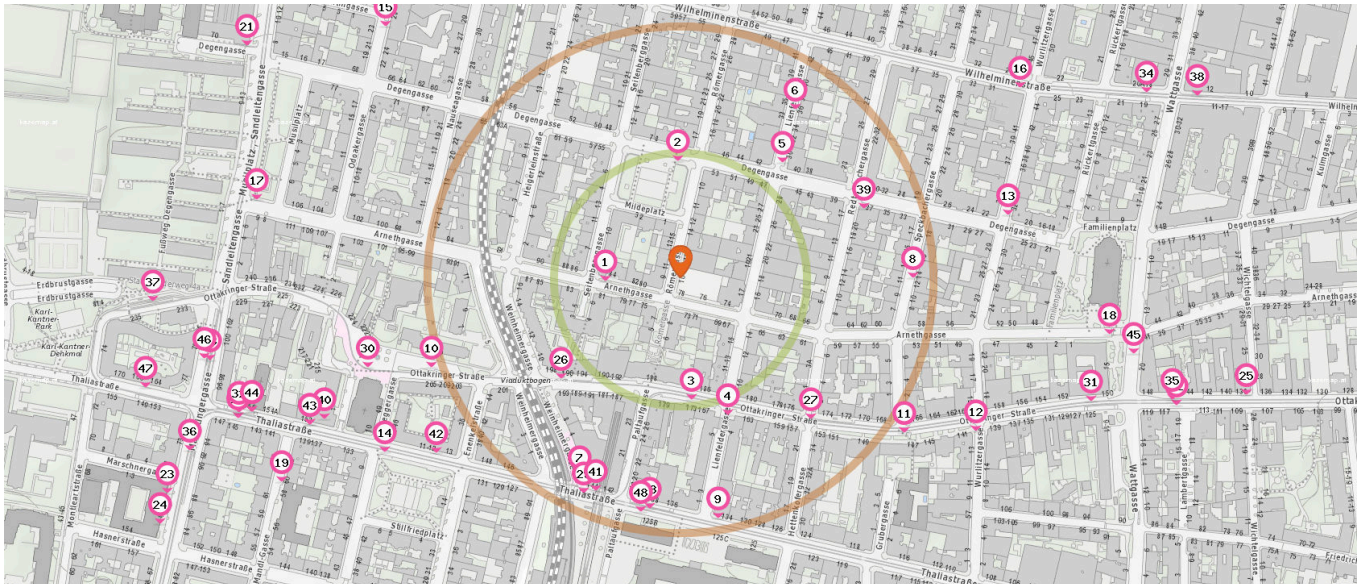

## Öffentliche Verkehrsmittel und Haltestellen

Pro Kategorie werden maximal 25 Einträge angezeigt.

Entspricht einer Gehzeit von ca. 2 Minuten

Entspricht einer Gehzeit von ca. 4 Minuten

Pro Kategorie werden maximal 25 Einträge angezeigt.

■ Entspricht einer Gehzeit von ca. 2 Minuten ■ Entspricht einer Gehzeit von ca. 4 Minuten

**Straßenbahnhaltestelle**

Anzahl im Umkreis: 13

- 26. Weinheimergasse (44) (150 m)  
Ottakringer Straße 196, 1160 Wien
- 27. Redtenbachergasse (44) (190 m)  
Ottakringer Straße 174, 1160 Wien
- 28. Ottakring (46) (230 m)  
Thaliastraße 125, 1160 Wien
- 29. Ottakring (44, 46) (230 m)  
Thaliastraße 127, 1160 Wien
- 30. Johannes-Krawarik-Gasse (44) (320 m)  
Ottakringer Straße 215, 1160 Wien
- 31. Familienplatz (44) (420 m)  
Ottakringer Straße 150, 1160 Wien
- 32. Maroltingergasse (44, 46) (460 m)  
Thaliastraße 158, 1160 Wien
- 33. Maroltingergasse (10, 46) (470 m)  
B222 98, 1160 Wien