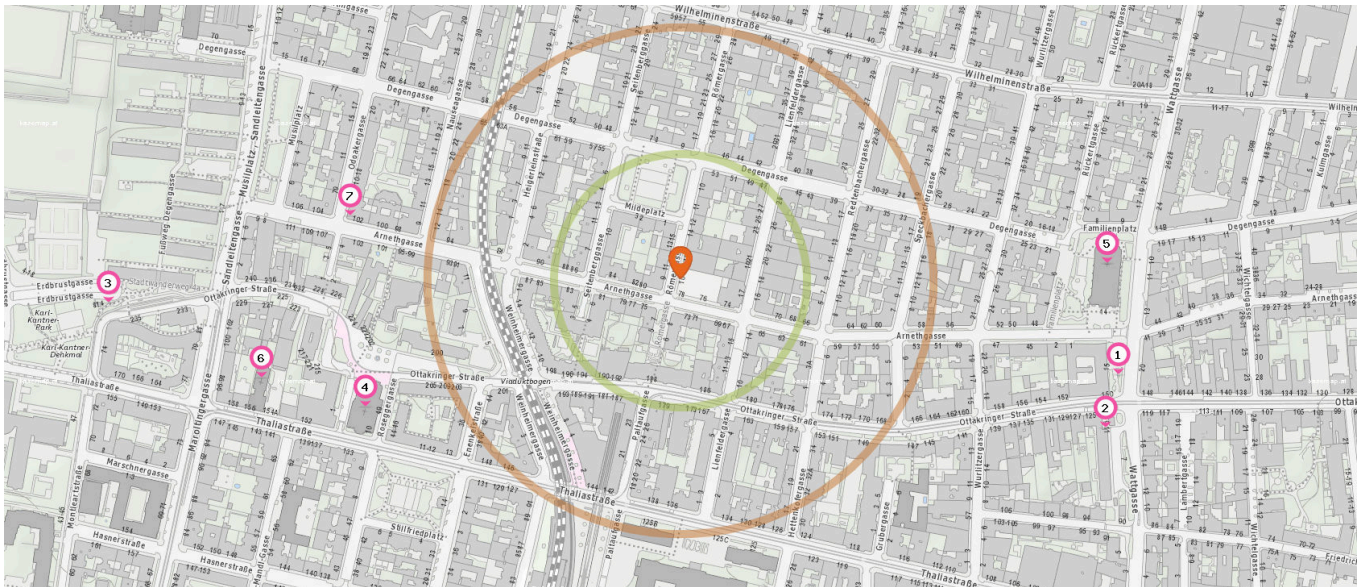

Anzahl im Umkreis: 4

13. PA Mildeplatz (100 m)  
Mildeplatz 3, 1160 Wien
14. PA Stillfriedplatz (340 m)  
Stillfriedplatz M, 1160 Wien
15. PA Familienplatz (400 m)  
Familienplatz 5, 1160 Wien
16. PA Musilplatz (430 m)  
B222 6, 1160 Wien

## Bildungseinrichtungen

Pro Kategorie werden maximal 25 Einträge angezeigt.

 Entspricht einer Gehzeit von ca. 2 Minuten

 Entspricht einer Gehzeit von ca. 4 Minuten

Schule

Anzahl im Umkreis: 3

1. VS Grubergasse 4 (310 m)  
16., Grubergasse 4, 1160 Wien
2. VS Lorenz Mandl-Gasse 56-58 (440 m)  
16., Lorenz Mandl-Gasse 56-58, 1160 Wien
3. GRg 16 Maroltingergasse 69-71 (560 m)  
16., Maroltingergasse 69-71, 1160 Wien

## Freizeit & Tourismus

Pro Kategorie werden maximal 25 Einträge angezeigt.

 Entspricht einer Gehzeit von ca. 2 Minuten

 Entspricht einer Gehzeit von ca. 4 Minuten

Gedenkstätte

Anzahl im Umkreis: 3

1. Gedenkstätte (440 m)  
Wattgasse 15, 1160 Wien
2. Wilhelmine Moik (440 m)  
Wattgasse 11, 1160 Wien
3. Gedenkstätte (560 m)  
Erdbrustgasse 4-18, 1160 Wien