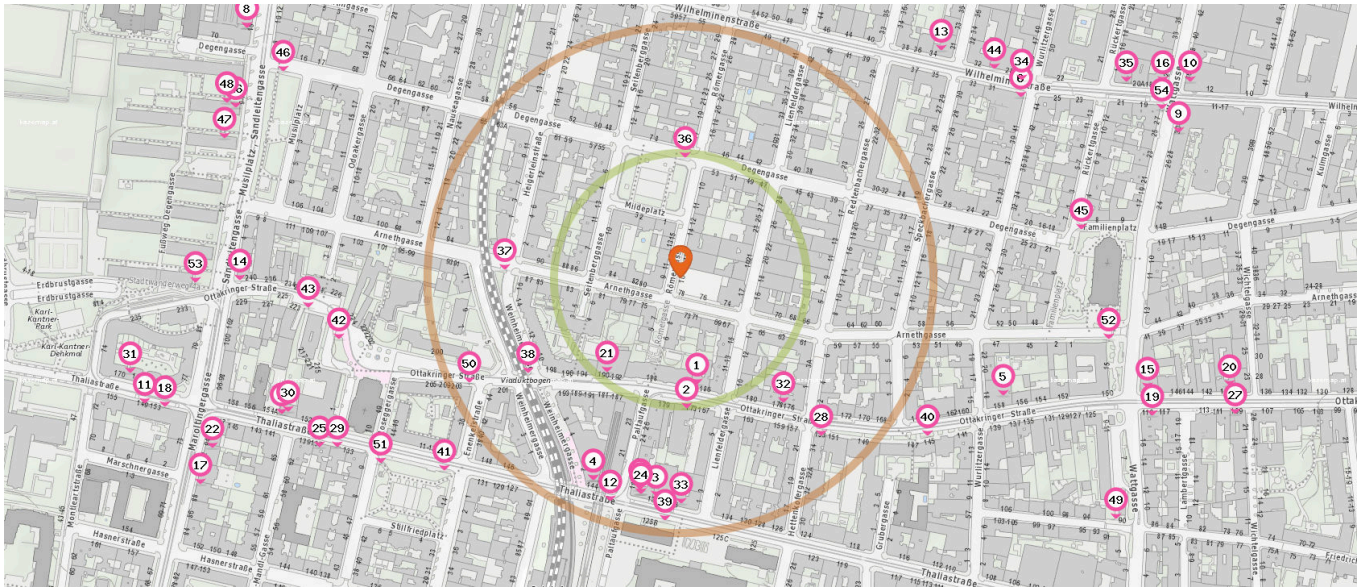

### Supermarkt

Anzahl im Umkreis: 12

1. denn's biomarkt (110 m)  
Ottakringer Straße 186, 1160 Wien
2. Billa (130 m)  
Ottakringerstr. 173-175, 1160 Wien
3. Penny Market (220 m)  
Thaliastrasse 138, 1160 Wien
4. SPAR Gourmet (220 m)  
Thaliastraße 144, 1160 Wien
5. SE&PAS (340 m)  
Ottakringer Straße 158, 1160 Wien
6. SPAR (380 m)  
Wilhelminenstraße 29-31, 1160 Wien
7. Billa (420 m)  
Thaliastrasse 154 A, 1160 Wien
8. EUROSPAR (490 m)  
Sandleitengasse 15-17, 1160 Wien

### Bäckerei

Anzahl im Umkreis: 7

12. Anker (230 m)  
Bahnhof Ottakring, 1160 Wien
13. Gerhard Eder (340 m)  
Wilhelminenstraße 34, 1160 Wien
14. Felber Brot (430 m)  
Ottakringerstraße 240, 1160 Wien

### Fleischhauer

Anzahl im Umkreis: 2

19. Radatz Abholmarkt (480 m)  
Ottakringer Straße 119, 1160 Wien
20. Gissinger (550 m)  
Ottakringer Straße 140, 1160 Wien

Pro Kategorie werden maximal 25 Einträge angezeigt.

 Entspricht einer Gehzeit von ca. 2 Minuten  Entspricht einer Gehzeit von ca. 4 Minuten

Drogerie

Anzahl im Umkreis: 2

- 21. DM (120 m)  
Ottakringer Straße 190-192, 1160 Wien
- 22. BIPA (490 m)  
Thaliastr. 147, 1160 Wien