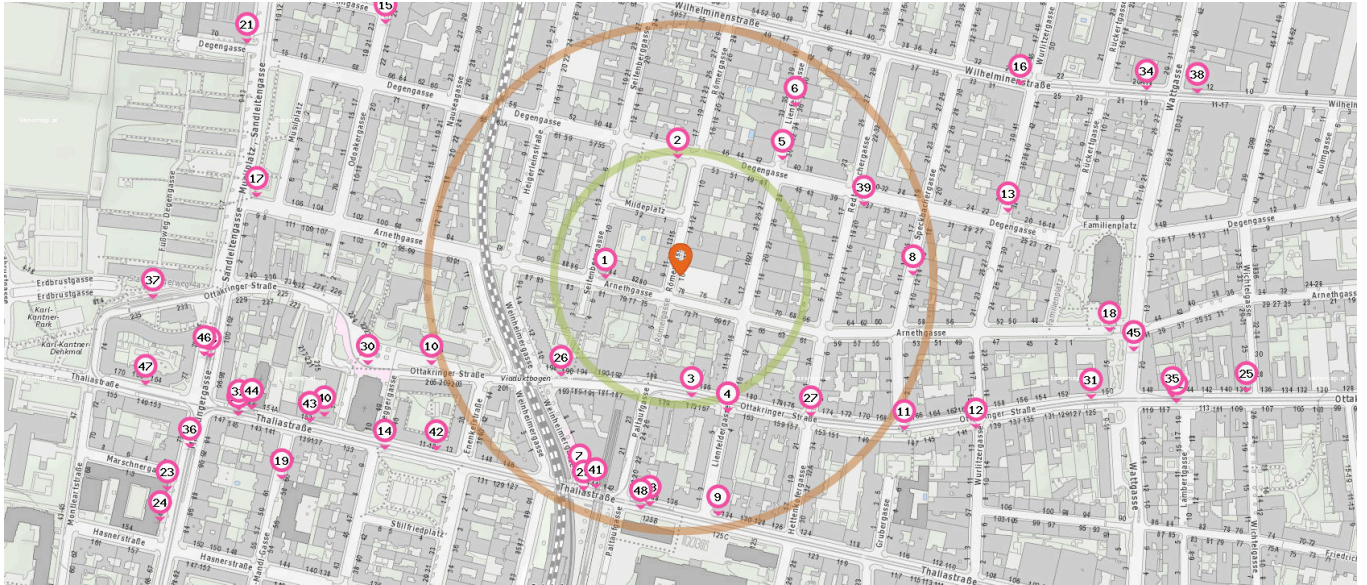

Pro Kategorie werden maximal 25 Einträge angezeigt.

Entspricht einer Gehzeit von ca. 2 Minuten

Entspricht einer Gehzeit von ca. 4 Minuten

46. Maroltingergasse (46B) (480 m)
  Maroltingergasse 79, 1160 Wien
47. Maroltingergasse (45A, 46A) (540 m)
  Thaliastraße 166, 1160 Wien

Taxi

Anzahl im Umkreis: 1

48. Taxi (230 m)
  Thaliastraße 125B, 1160 Wien