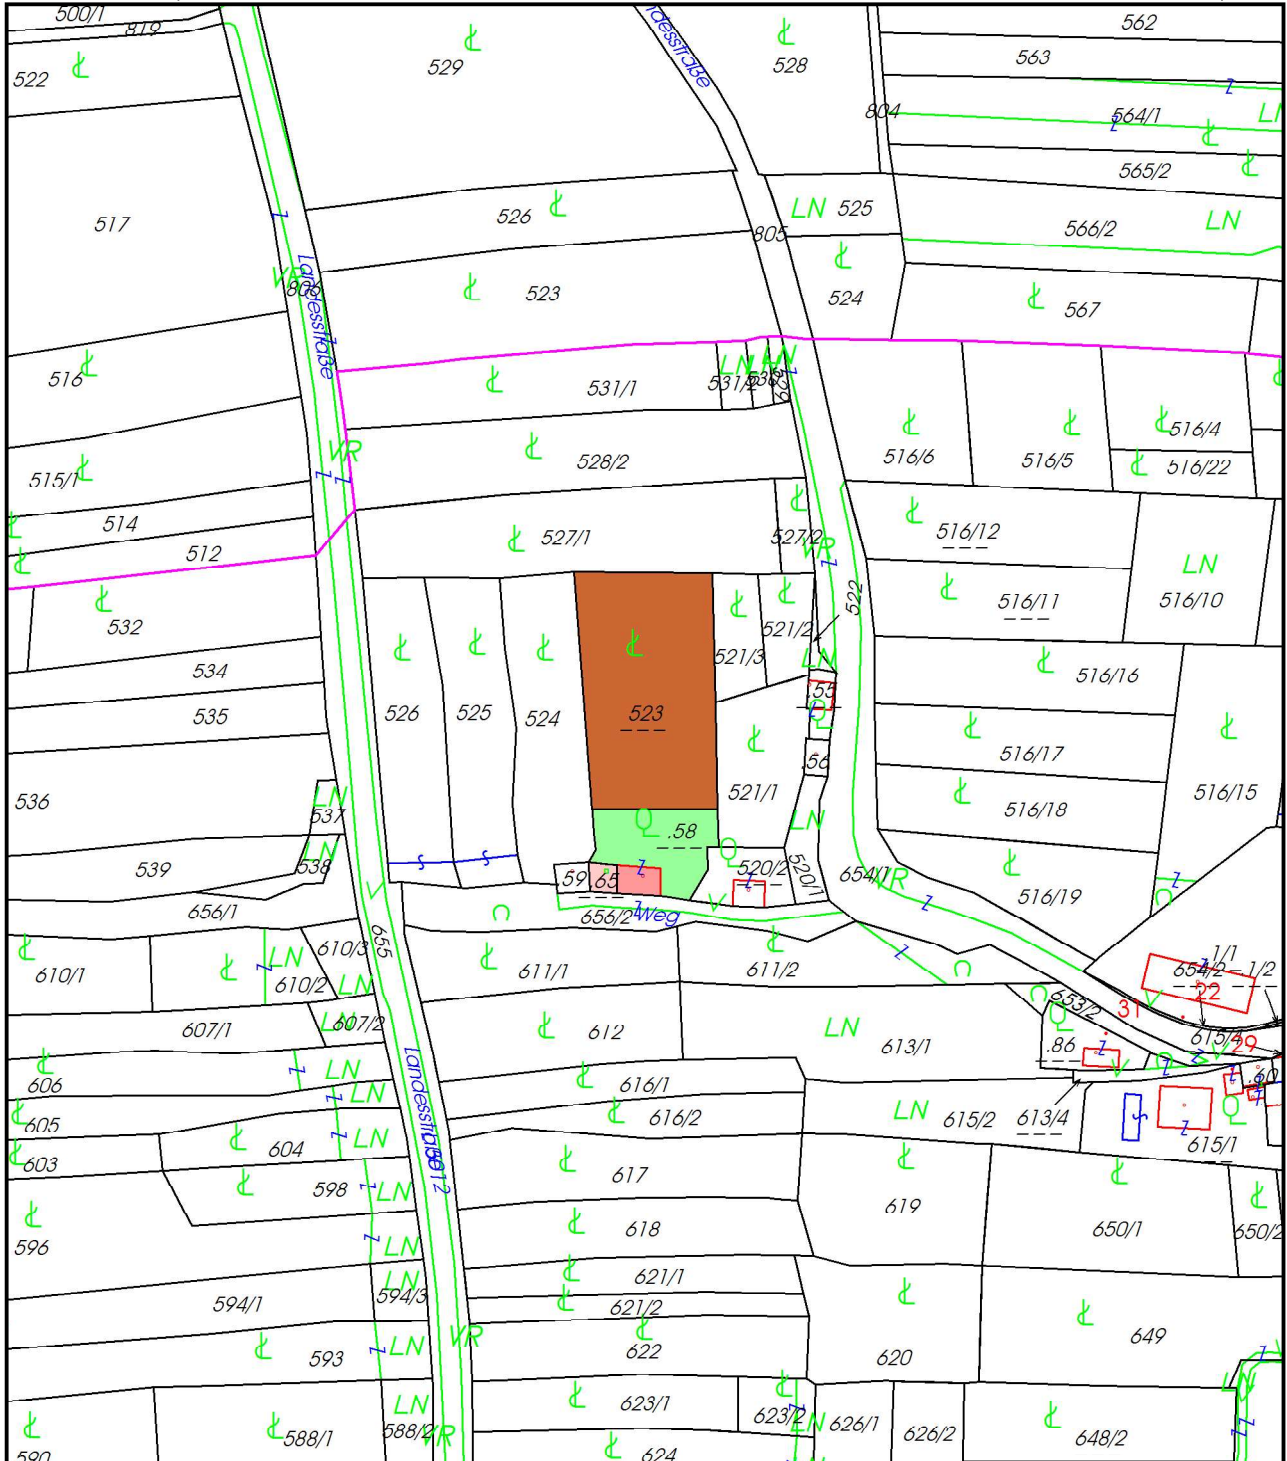

Kataster Hausmappe Druck/PDF

Vermessungsamt: Vermessungsamt St. Pölten
Katastralgemeinde: Franzhausen (19115), Nußdorf an der Traisen (19144)
Mappenblatt-Nr.: 7136-19/3, 7136-19/4, 7136-27/1, 7136-27/2
Koordinatenrahmen: MGI Gauss-Krüger M34

HW = 5 357 106,83 m

RW = -46 591,46 m

RW = -46 929,26 m

HW = 5 356 720,83 m