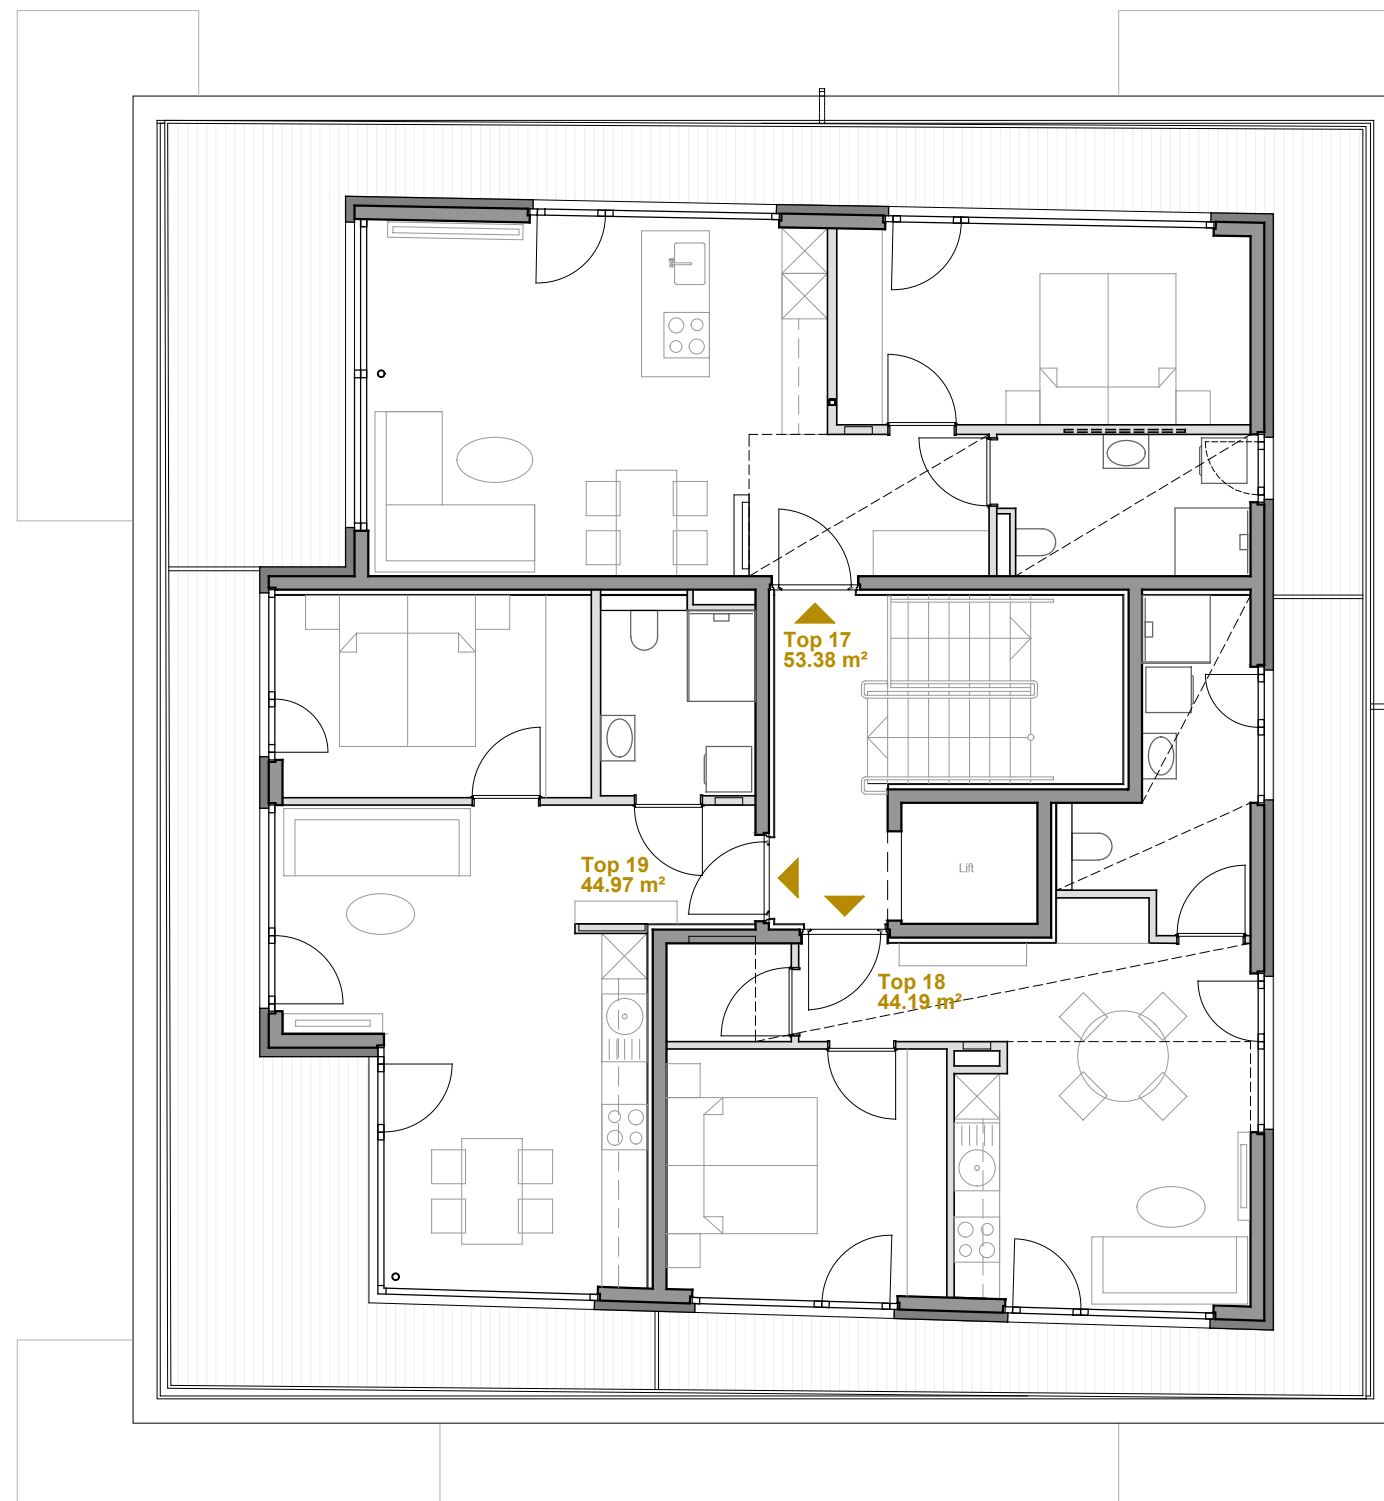

LA FLEUR
Nagillergasse, Innsbruck

ÜBERSICHT
Lageplan

Masstab M 1:150

Alle Maße sind Rohbaumaße. Maßtoleranzen bis zu +/-3% möglich. Für Möblierung Naturmaße nehmen. Die Möblierung ist im Preis nicht enthalten. Artikel und Preisabweichungen sowie Irrtum und Druckfehler vorbehalten. Stand März 2022

LA FLEUR
Nagillergasse, Innsbruck

ÜBERSICHT
Untergeschoss

Masstab M 1:150

Alle Maße sind Rohbaumaße. Maßtoleranzen bis zu +/-3% möglich. Für Möblierung Naturmaße nehmen. Die Möblierung ist im Preis nicht enthalten. Artikel und Preisabweichungen sowie Irrtum und Druckfehler vorbehalten. Stand März 2022

ÜBERSICHT
3. Obergeschoss

Massstab M 1:100

Alle Maße sind Rohbaumaße. Maßtoleranzen bis zu +/-3% möglich. Für Möblierung Naturmaße nehmen. Die Möblierung ist im Preis nicht enthalten. Artikel und Preisabweichungen sowie Irrtum und Druckfehler vorbehalten. Stand März 2022

LA FLEUR Nagillergasse, Innsbruck

ÜBERSICHT Dachgeschoss

Massstab M 1:100

Alle Maße sind Rohbaumaße. Maßtoleranzen bis zu +/-3% möglich. Für Möblierung Naturmaße nehmen. Die Möblierung ist im Preis nicht enthalten. Artikel und Preisabweichungen sowie Irrtum und Druckfehler vorbehalten. Stand März 2022