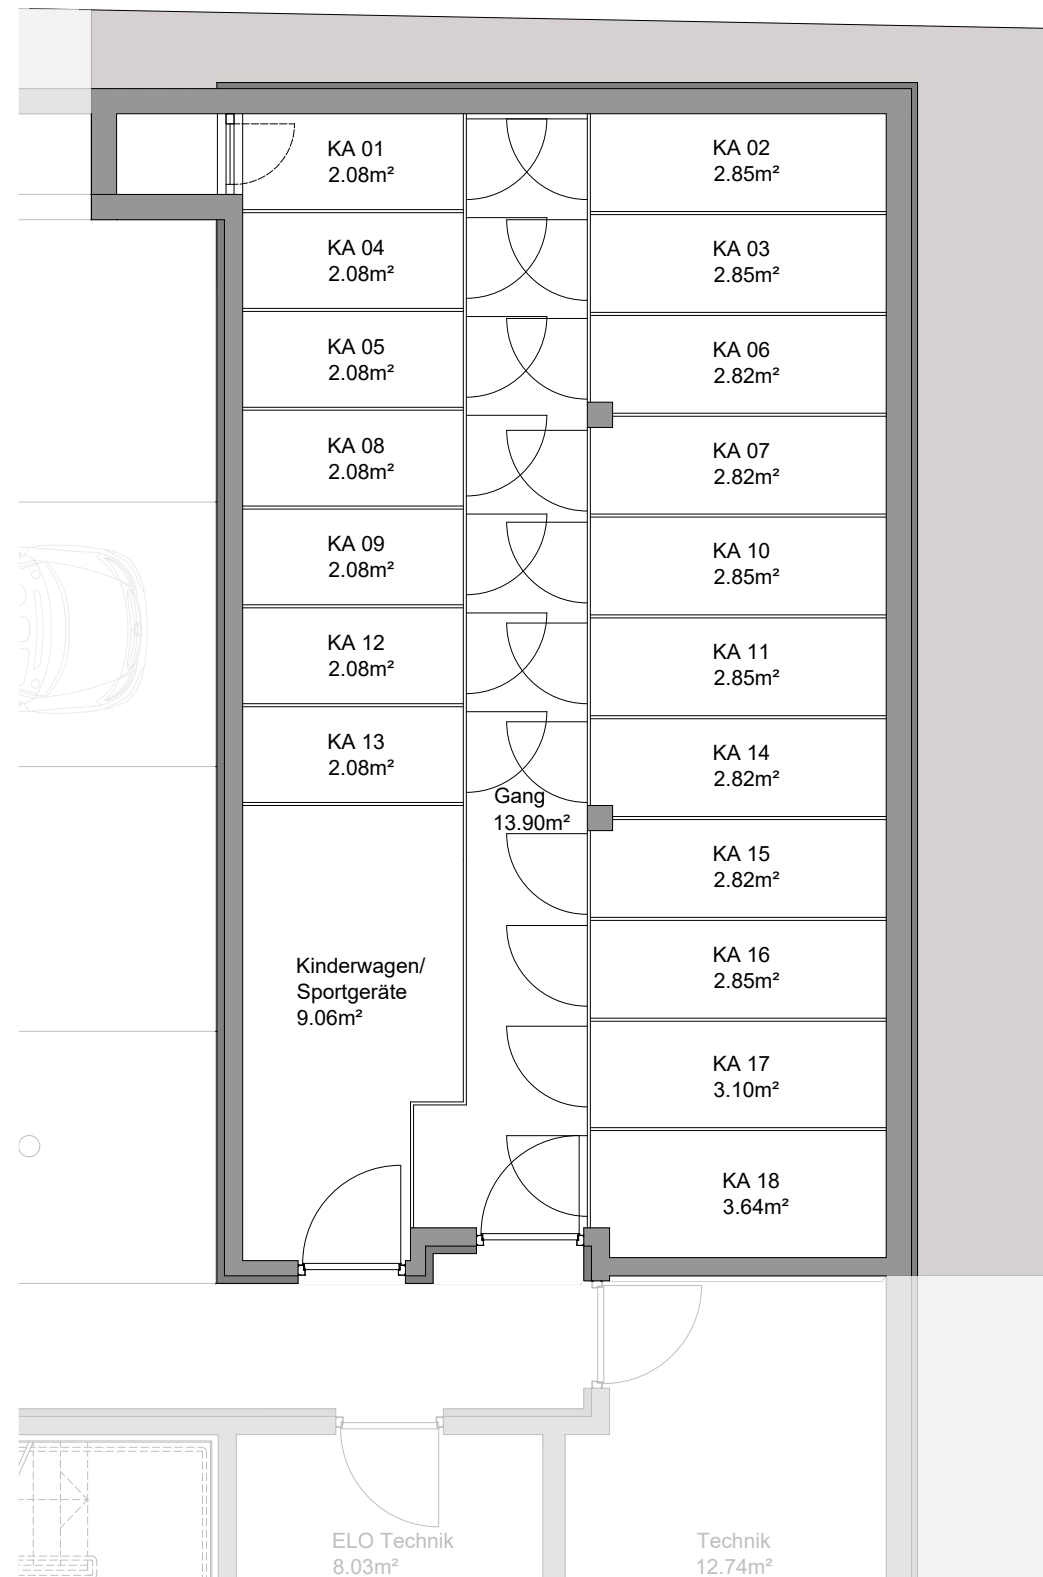

LA FLEUR
Nagillergasse, Innsbruck

ÜBERSICHT
Lageplan

Masstab M 1:150

Alle Maße sind Rohbaumaße. Maßtoleranzen bis zu +/-3% möglich. Für Möblierung Naturmaße nehmen. Die Möblierung ist im Preis nicht enthalten. Artikel und Preisabweichungen sowie Irrtum und Druckfehler vorbehalten. Stand März 2022

LA FLEUR
Nagillergasse, Innsbruck

ÜBERSICHT
Untergeschoss

Masstab M 1:150

Alle Maße sind Rohbaumaße. Maßtoleranzen bis zu +/-3% möglich. Für Möblierung Naturmaße nehmen. Die Möblierung ist im Preis nicht enthalten. Artikel und Preisabweichungen sowie Irrtum und Druckfehler vorbehalten. Stand März 2022

LA FLEUR
Nagillergasse, Innsbruck

ÜBERSICHT
Kellerabteile

Massstab M 1:75

Alle Maße sind Rohbaumaße. Maßtoleranzen bis zu +/-3% möglich. Für Möblierung Naturmaße nehmen. Die Möblierung ist im Preis nicht enthalten. Artikel und Preisabweichungen sowie Irrtum und Druckfehler vorbehalten. Stand März 2022

LA FLEUR
Nagillergasse, Innsbruck

ÜBERSICHT
Erdgeschoss

Maßstab M 1:150

Alle Maße sind Rohbaumaße. Maßtoleranzen bis zu +/-3% möglich. Für Möblierung Naturmaße nehmen. Die Möblierung ist im Preis nicht enthalten. Artikel und Preisabweichungen sowie Irrtum und Druckfehler vorbehalten. Stand März 2022