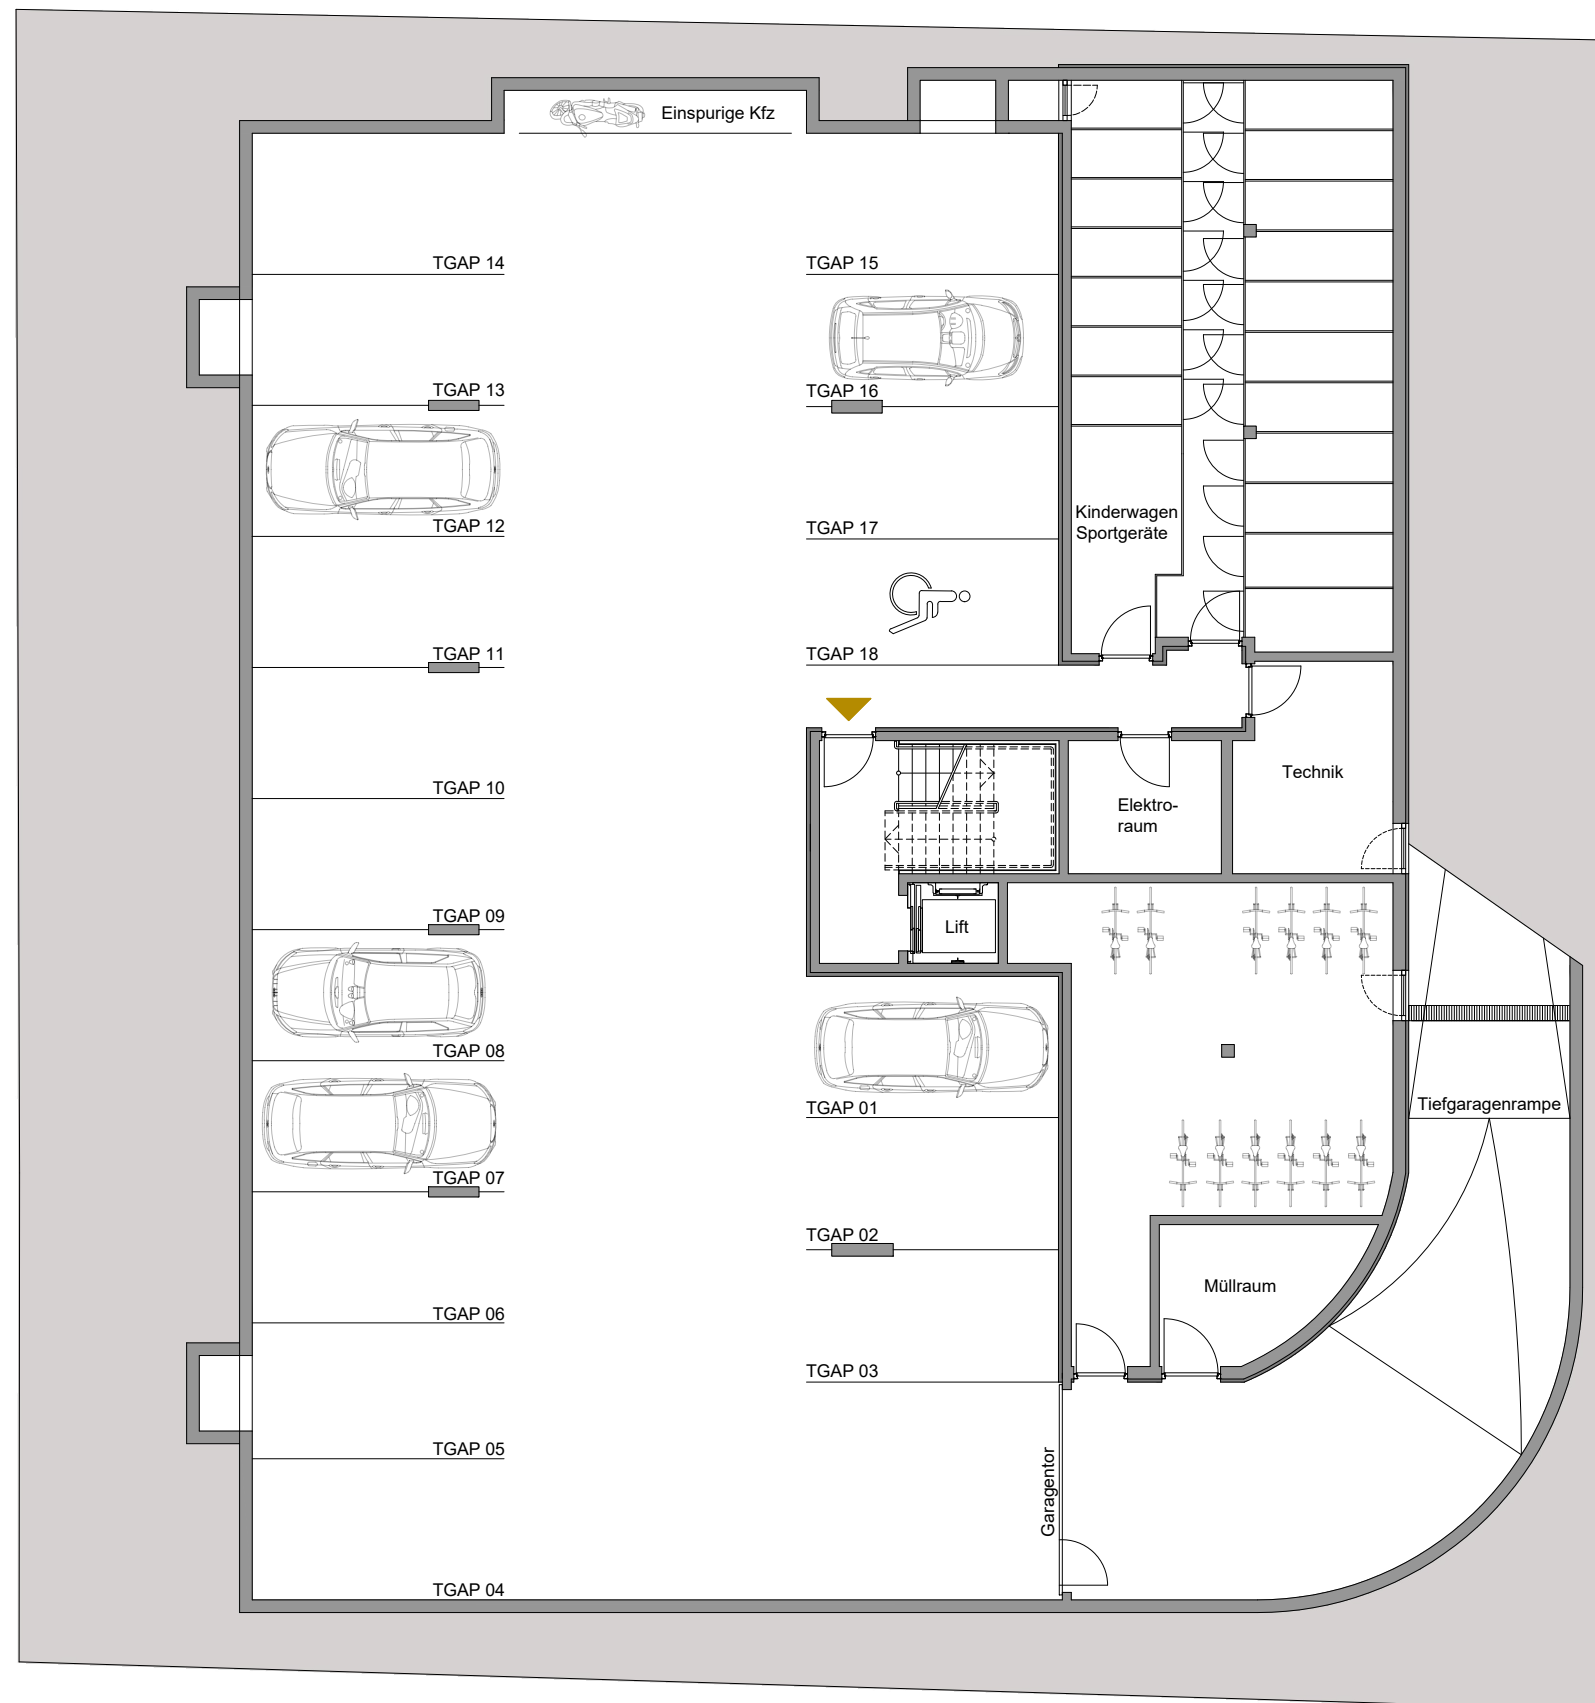

LA FLEUR
Nagillergasse, Innsbruck

ÜBERSICHT
Lageplan

Masstab M 1:150

Alle Maße sind Rohbaumaße. Maßtoleranzen bis zu +/-3% möglich. Für Möblierung Naturmaße nehmen. Die Möblierung ist im Preis nicht enthalten. Artikel und Preisabweichungen sowie Irrtum und Druckfehler vorbehalten. Stand März 2022

LA FLEUR
Nagillergasse, Innsbruck

ÜBERSICHT
Untergeschoss

Masstab M 1:150

Alle Maße sind Rohbaumaße. Maßtoleranzen bis zu +/-3% möglich. Für Möblierung Naturmaße nehmen. Die Möblierung ist im Preis nicht enthalten. Artikel und Preisabweichungen sowie Irrtum und Druckfehler vorbehalten. Stand März 2022

LA FLEUR
Nagillergasse, Innsbruck

ÜBERSICHT
Kellerabteile

Massstab M 1:75

Alle Maße sind Rohbaumaße. Maßtoleranzen bis zu +/-3% möglich. Für Möblierung Naturmaße nehmen. Die Möblierung ist im Preis nicht enthalten. Artikel und Preisabweichungen sowie Irrtum und Druckfehler vorbehalten. Stand März 2022

LA FLEUR
Nagillergasse, Innsbruck

ÜBERSICHT
Erdgeschoss

Maßstab M 1:150

Alle Maße sind Rohbaumaße. Maßtoleranzen bis zu +/-3% möglich. Für Möblierung Naturmaße nehmen. Die Möblierung ist im Preis nicht enthalten. Artikel und Preisabweichungen sowie Irrtum und Druckfehler vorbehalten. Stand März 2022