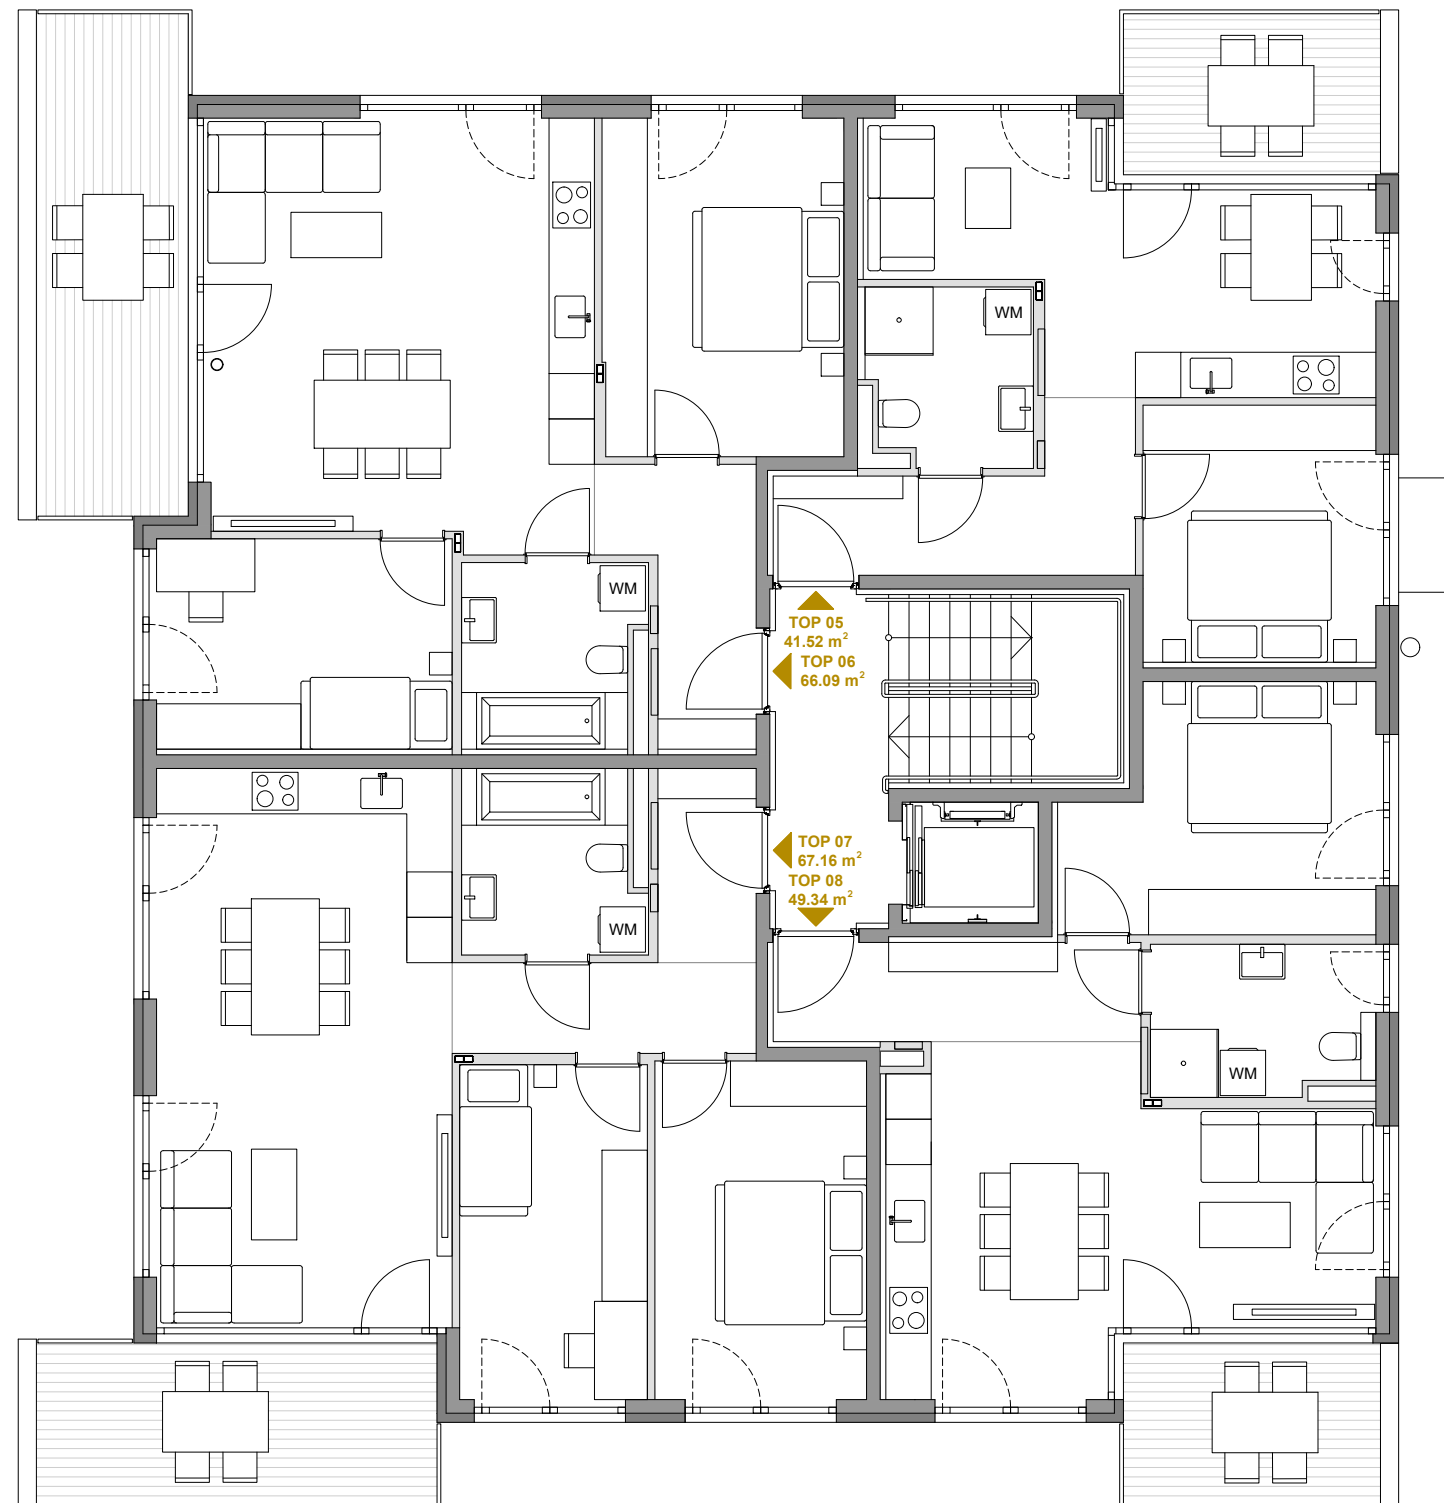

LA FLEUR
Nagillergasse, Innsbruck

ÜBERSICHT
Lageplan

Masstab M 1:150

Alle Maße sind Rohbaumaße. Maßtoleranzen bis zu +/-3% möglich. Für Möblierung Naturmaße nehmen. Die Möblierung ist im Preis nicht enthalten. Artikel und Preisabweichungen sowie Irrtum und Druckfehler vorbehalten. Stand März 2022

LA FLEUR
Nagillergasse, Innsbruck

ÜBERSICHT
Kellerabteile

Massstab M 1:75

Alle Maße sind Rohbaumaße. Maßtoleranzen bis zu +/-3% möglich. Für Möblierung Naturmaße nehmen. Die Möblierung ist im Preis nicht enthalten. Artikel und Preisabweichungen sowie Irrtum und Druckfehler vorbehalten. Stand März 2022

LA FLEUR
Nagillergasse, Innsbruck

ÜBERSICHT
Erdgeschoss

Maßstab M 1:150

Alle Maße sind Rohbaumaße. Maßtoleranzen bis zu +/-3% möglich. Für Möblierung Naturmaße nehmen. Die Möblierung ist im Preis nicht enthalten. Artikel und Preisabweichungen sowie Irrtum und Druckfehler vorbehalten. Stand März 2022

LA FLEUR
Nagillergasse, Innsbruck

ÜBERSICHT
1. Obergeschoss

Massstab M 1:100

Alle Maße sind Rohbaumaße. Maßtoleranzen bis zu +/-3% möglich. Für Möblierung Naturmaße nehmen. Die Möblierung ist im Preis nicht enthalten. Artikel und Preisabweichungen sowie Irrtum und Druckfehler vorbehalten. Stand März 2022