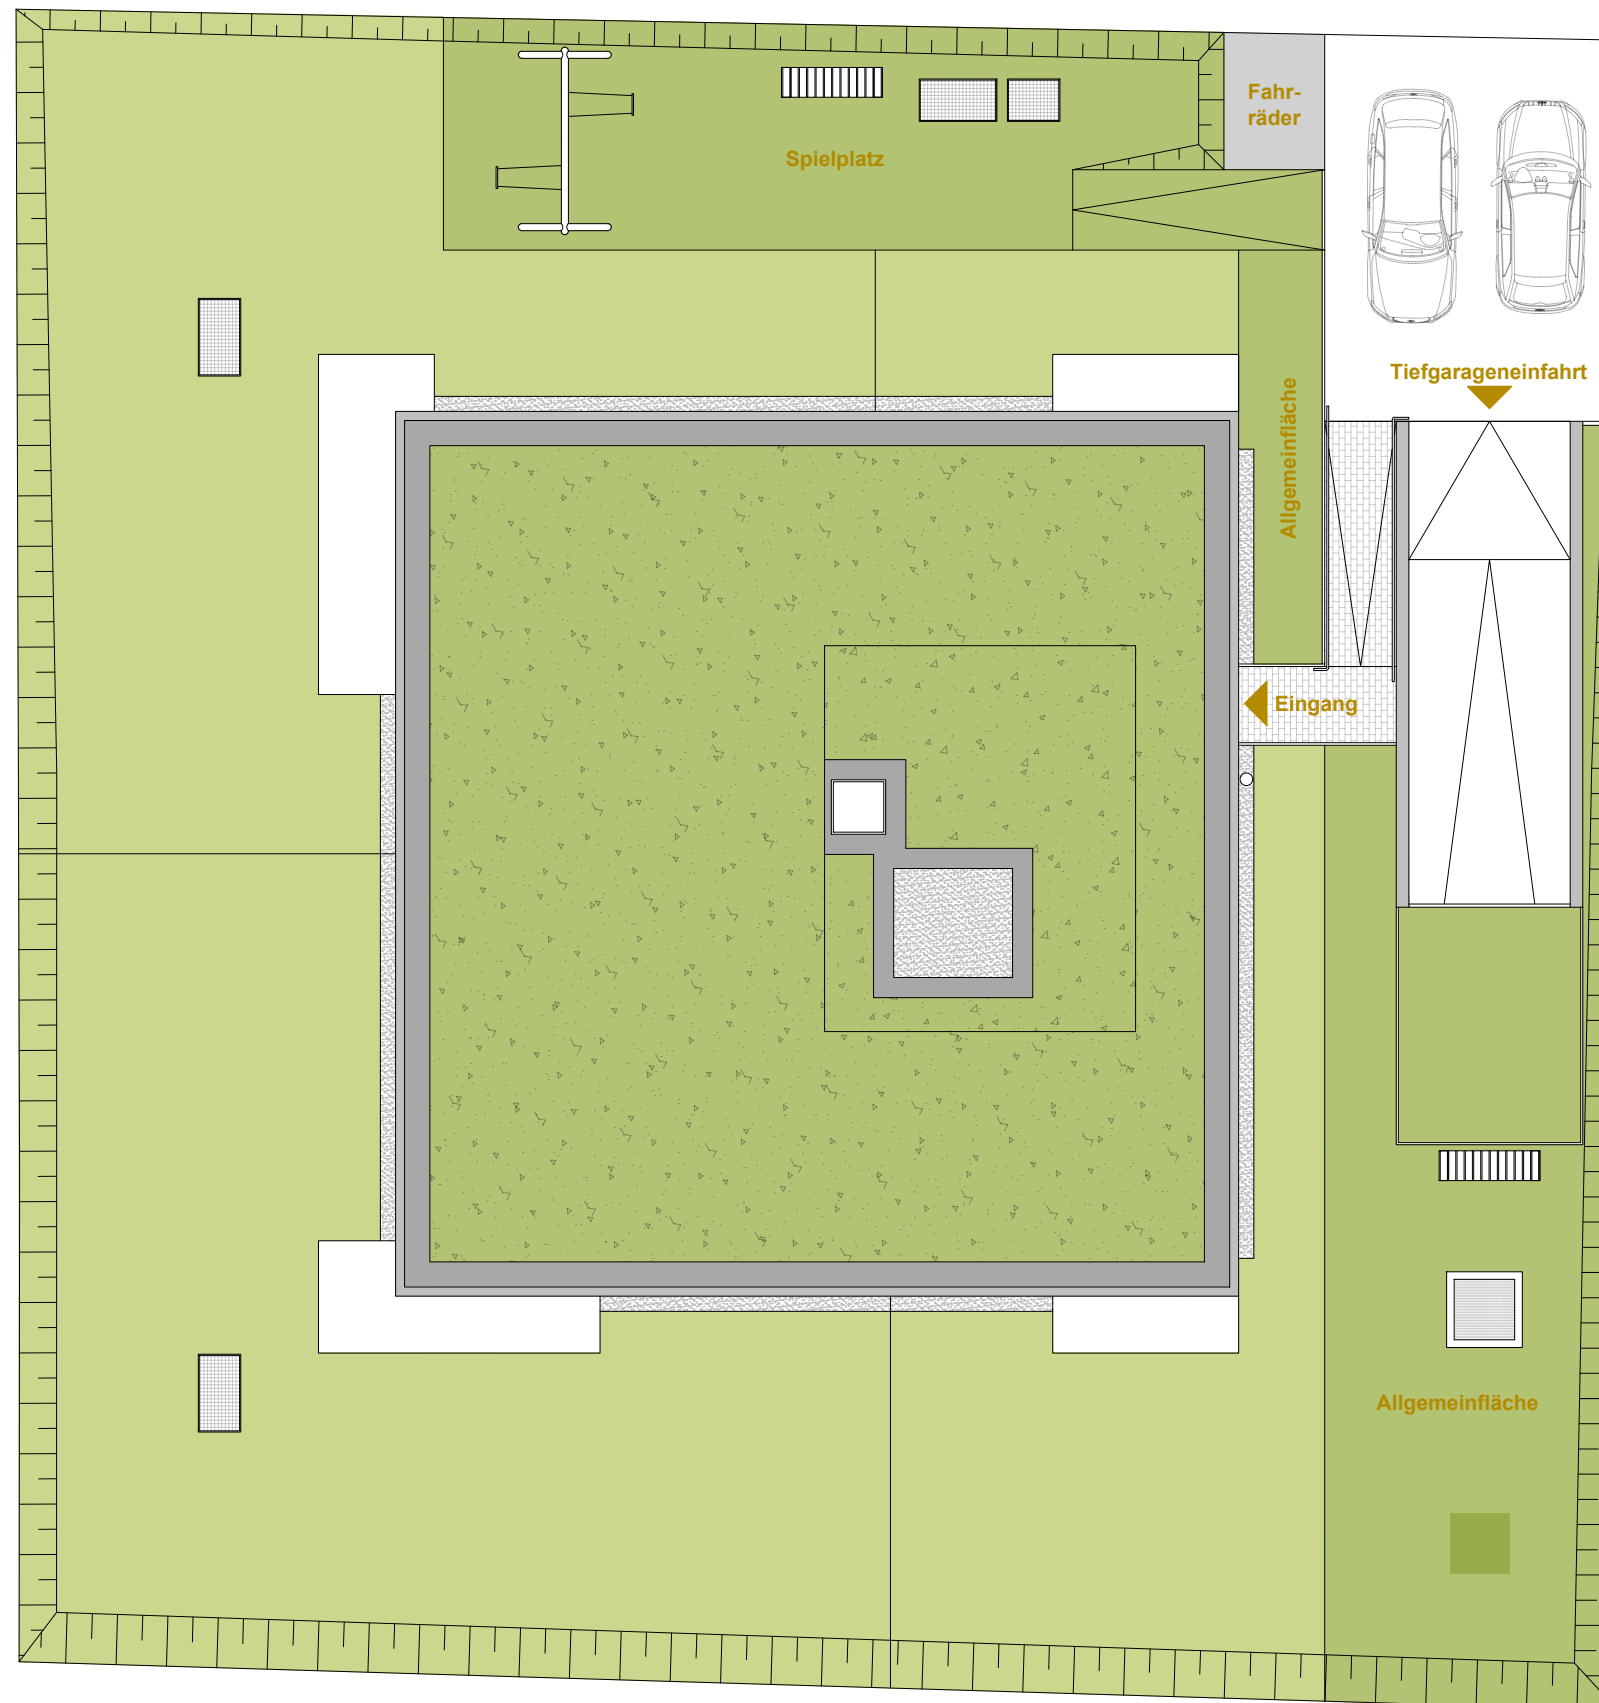

LA FLEUR
Nagillergasse, Innsbruck

ÜBERSICHT
Lageplan

Masstab M 1:150

Alle Maße sind Rohbaumaße. Maßtoleranzen bis zu +/-3% möglich. Für Möblierung Naturmaße nehmen. Die Möblierung ist im Preis nicht enthalten. Artikel und Preisabweichungen sowie Irrtum und Druckfehler vorbehalten. Stand März 2022

LA FLEUR
Nagillergasse, Innsbruck

ÜBERSICHT
Untergeschoss

Masstab M 1:150

Alle Maße sind Rohbaumaße. Maßtoleranzen bis zu +/-3% möglich. Für Möblierung Naturmaße nehmen. Die Möblierung ist im Preis nicht enthalten. Artikel und Preisabweichungen sowie Irrtum und Druckfehler vorbehalten. Stand März 2022

LA FLEUR
Nagillergasse, Innsbruck

ÜBERSICHT
Kellerabteile

Massstab M 1:75

Alle Maße sind Rohbaumaße. Maßtoleranzen bis zu +/-3% möglich. Für Möblierung Naturmaße nehmen. Die Möblierung ist im Preis nicht enthalten. Artikel und Preisabweichungen sowie Irrtum und Druckfehler vorbehalten. Stand März 2022

LA FLEUR
Nagillergasse, Innsbruck

ÜBERSICHT
Erdgeschoss

Maßstab M 1:150

Alle Maße sind Rohbaumaße. Maßtoleranzen bis zu +/-3% möglich. Für Möblierung Naturmaße nehmen. Die Möblierung ist im Preis nicht enthalten. Artikel und Preisabweichungen sowie Irrtum und Druckfehler vorbehalten. Stand März 2022