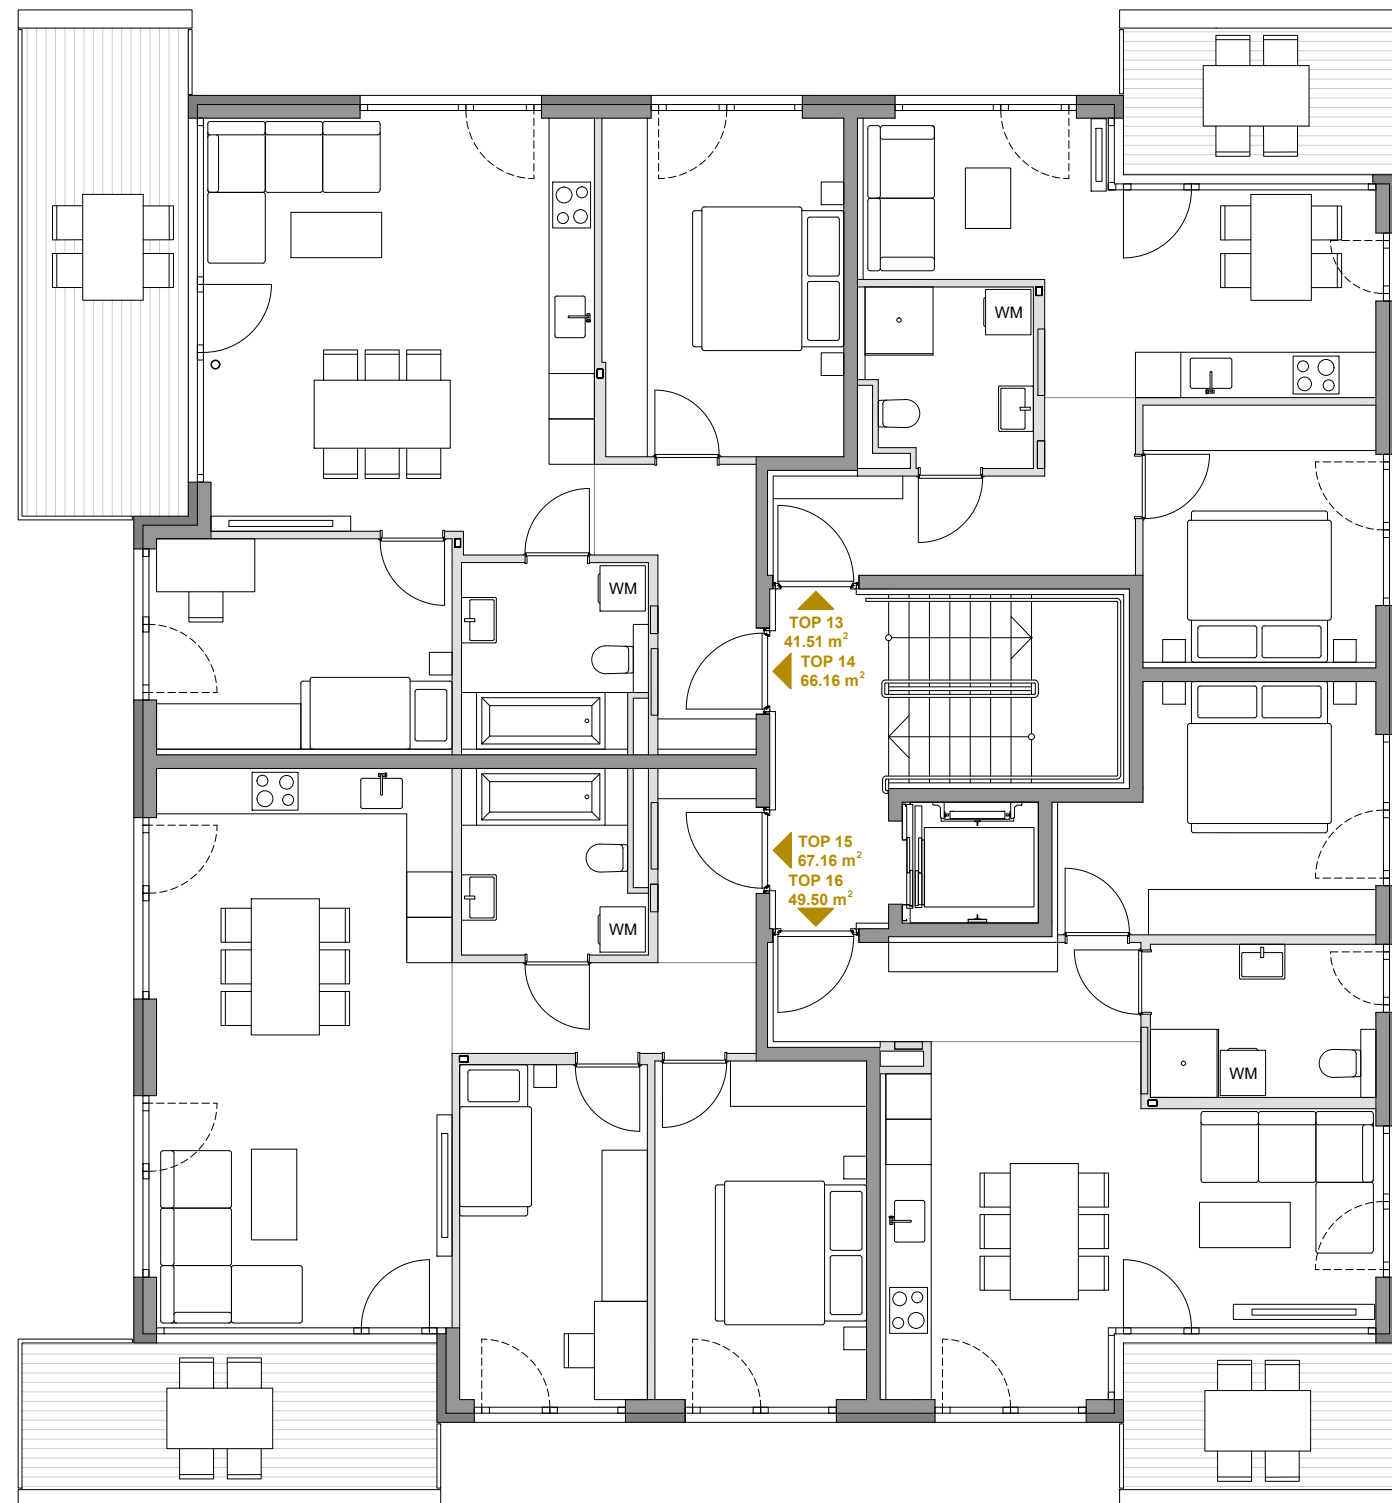

LA FLEUR
Nagillergasse, Innsbruck

ÜBERSICHT
Lageplan

Masstab M 1:150

Alle Maße sind Rohbaumaße. Maßtoleranzen bis zu +/-3% möglich. Für Möblierung Naturmaße nehmen. Die Möblierung ist im Preis nicht enthalten. Artikel und Preisabweichungen sowie Irrtum und Druckfehler vorbehalten. Stand März 2022

LA FLEUR
Nagillergasse, Innsbruck

ÜBERSICHT
1. Obergeschoss

Massstab M 1:100

Alle Maße sind Rohbaumaße. Maßtoleranzen bis zu +/-3% möglich. Für Möblierung Naturmaße nehmen. Die Möblierung ist im Preis nicht enthalten. Artikel und Preisabweichungen sowie Irrtum und Druckfehler vorbehalten. Stand März 2022

LA FLEUR
Nagillergasse, Innsbruck

ÜBERSICHT
2. Obergeschoss

Massstab M 1:100

Alle Maße sind Rohbaumaße. Maßtoleranzen bis zu +/-3% möglich. Für Möblierung Naturmaße nehmen. Die Möblierung ist im Preis nicht enthalten. Artikel und Preisabweichungen sowie Irrtum und Druckfehler vorbehalten. Stand März 2022

ÜBERSICHT
3. Obergeschoss

Massstab M 1:100

Alle Maße sind Rohbaumaße. Maßtoleranzen bis zu +/-3% möglich. Für Möblierung Naturmaße nehmen. Die Möblierung ist im Preis nicht enthalten. Artikel und Preisabweichungen sowie Irrtum und Druckfehler vorbehalten. Stand März 2022