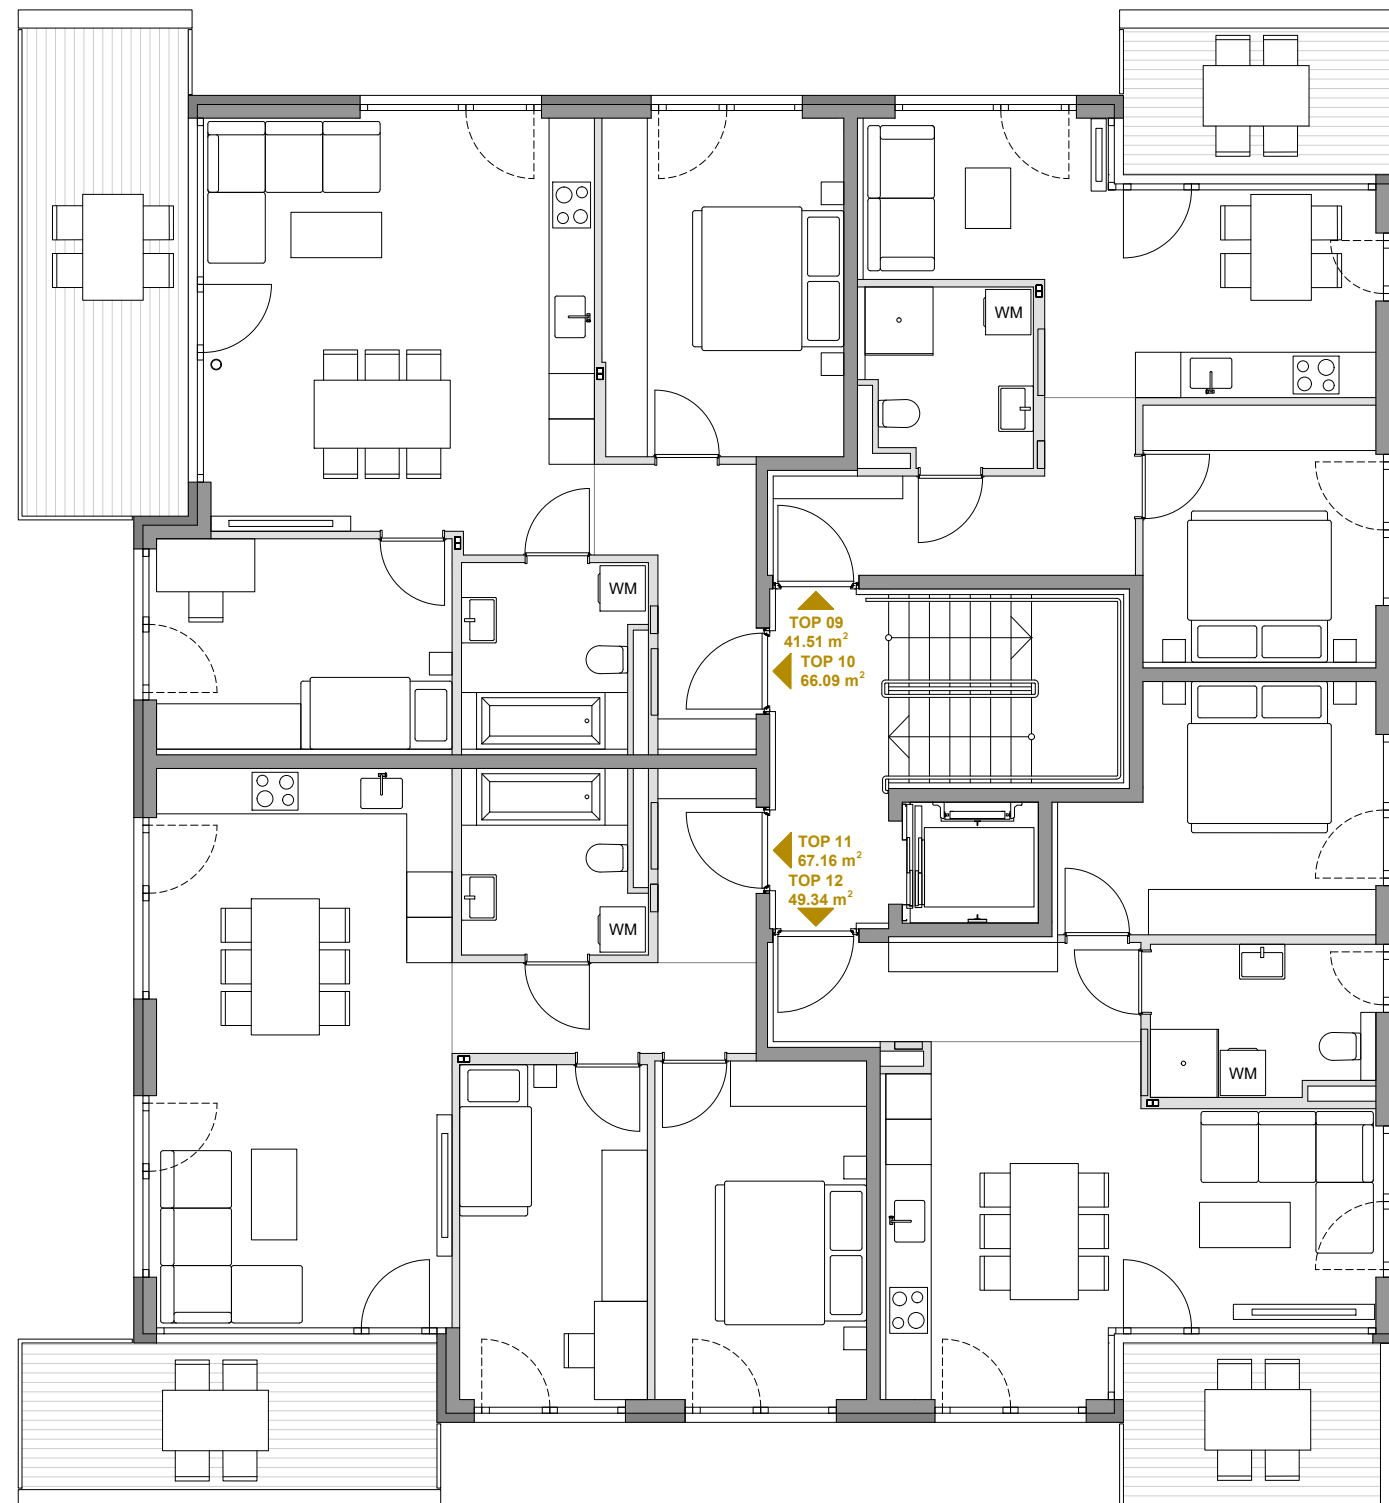

LA FLEUR
Nagillergasse, Innsbruck

ÜBERSICHT
Lageplan

Masstab M 1:150

Alle Maße sind Rohbaumaße. Maßtoleranzen bis zu +/-3% möglich. Für Möblierung Naturmaße nehmen. Die Möblierung ist im Preis nicht enthalten. Artikel und Preisabweichungen sowie Irrtum und Druckfehler vorbehalten. Stand März 2022

LA FLEUR
Nagillergasse, Innsbruck

ÜBERSICHT
Erdgeschoss

Maßstab M 1:150

Alle Maße sind Rohbaumaße. Maßtoleranzen bis zu +/-3% möglich. Für Möblierung Naturmaße nehmen. Die Möblierung ist im Preis nicht enthalten. Artikel und Preisabweichungen sowie Irrtum und Druckfehler vorbehalten. Stand März 2022

LA FLEUR
Nagillergasse, Innsbruck

ÜBERSICHT
1. Obergeschoss

Massstab M 1:100

Alle Maße sind Rohbaumaße. Maßtoleranzen bis zu +/-3% möglich. Für Möblierung Naturmaße nehmen. Die Möblierung ist im Preis nicht enthalten. Artikel und Preisabweichungen sowie Irrtum und Druckfehler vorbehalten. Stand März 2022

LA FLEUR
Nagillergasse, Innsbruck

ÜBERSICHT
2. Obergeschoss

Massstab M 1:100

Alle Maße sind Rohbaumaße. Maßtoleranzen bis zu +/-3% möglich. Für Möblierung Naturmaße nehmen. Die Möblierung ist im Preis nicht enthalten. Artikel und Preisabweichungen sowie Irrtum und Druckfehler vorbehalten. Stand März 2022