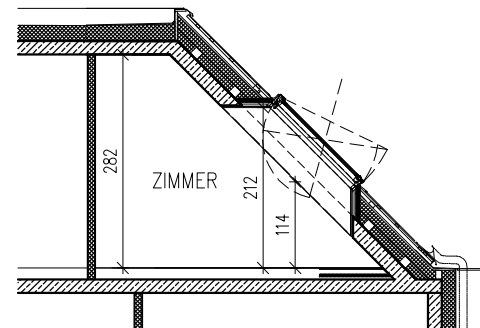

SCHNITT A

SCHNITT B

TOP 16 2.DACHGESCHOSS

4 Zimmer	ca. 106,4 m²
Terrasse	ca. 18,2 m ²
Balkon	ca. 10,2 m ²
Einlagerungsraum Nr.16	ca. 4,7 m ²
Raumhöhe	2,82 m

M 1:100/A4