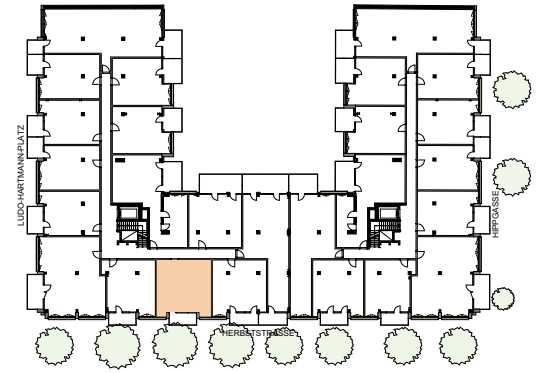

Top 1/58

Top 58

4.OBERGESCHOSS

Wohnnutzfläche
(inkl. Loggia)

Loggia

Balkon

ER

Raumhöhe

Raumhöhe Unterzug

Raumhöhe A.D.

Stiege 1

2 ZIMMER

ca. 50,63 m²

ca. 2,73 m²

ca. 3,05 m²

ca. 1,76 m²

ca. 2,85 m

ca. 2,67 m

ca. 2,70 m