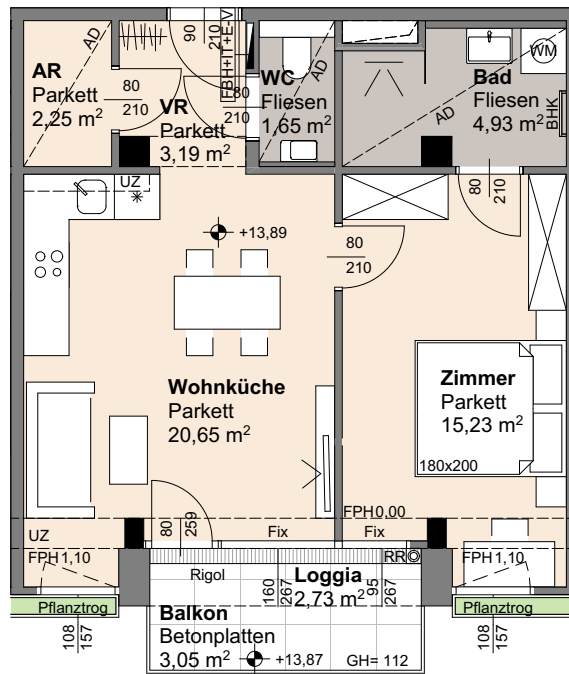

Top 1/58

Top 58

4.OBERGESCHOSS

Wohnnutzfläche
(inkl. Loggia)

Loggia

Balkon

ER

Raumhöhe

Raumhöhe Unterzug

Raumhöhe A.D.

Stiege 1

2 ZIMMER

ca. 50,63 m²

ca. 2,73 m²

ca. 3,05 m²

ca. 1,76 m²

ca. 2,85 m

ca. 2,67 m

ca. 2,70 m