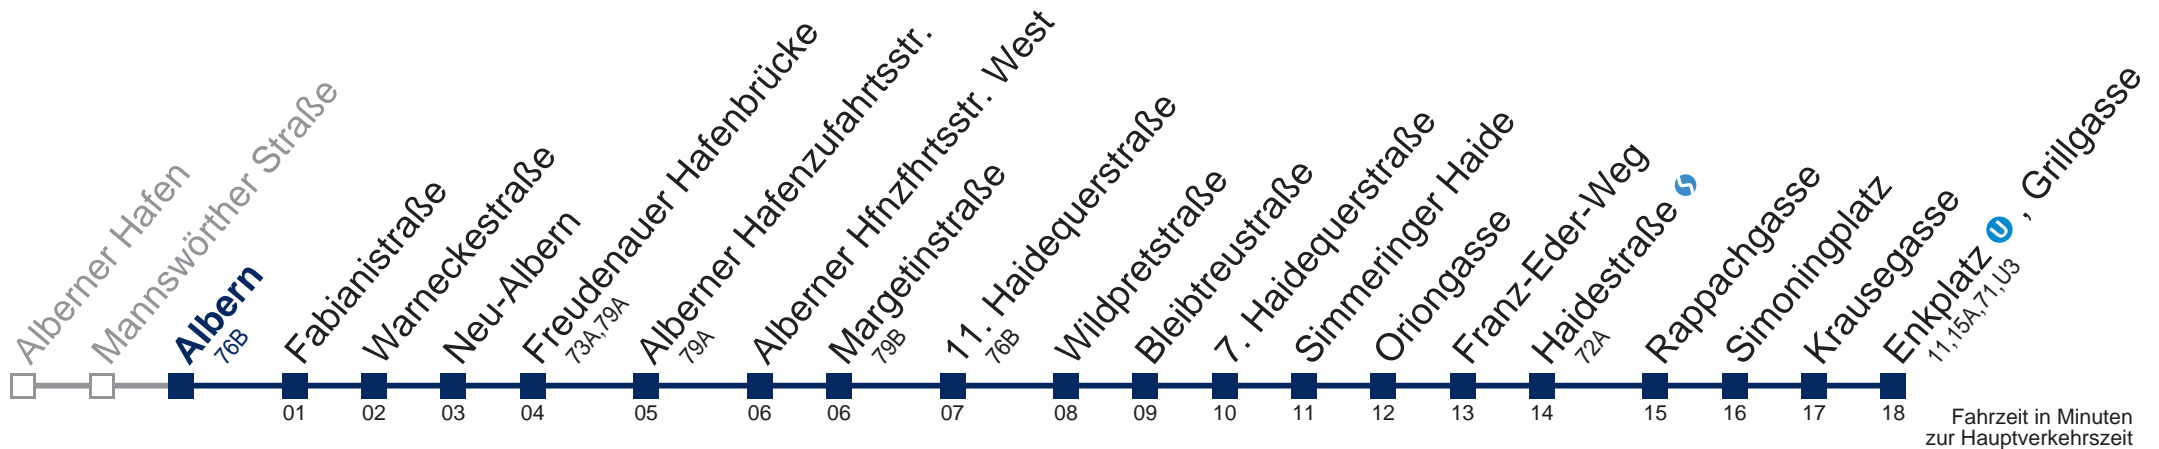

14	57
15	27 57
16	27 57
17	27 57
18	27 57
19	27 57

Kaufen Sie Ihre Tickets bequem mit der WienMobil-App.
Buy your tickets easily via our WienMobil app.

76A Enkplatz , Grillgasse

Montag-Freitag (Schule)

5	27 49
6	09 29 49
7	13 29 49
8	09 29 59
9	29 59
10	29 59
11	29 59
12	29 59
13	29 49
14	09 29 49
15	09 29 49
16	09 29 49
17	09 29 49
18	09 29 59
19	29 59
20	29 59
21	29 59
22	29