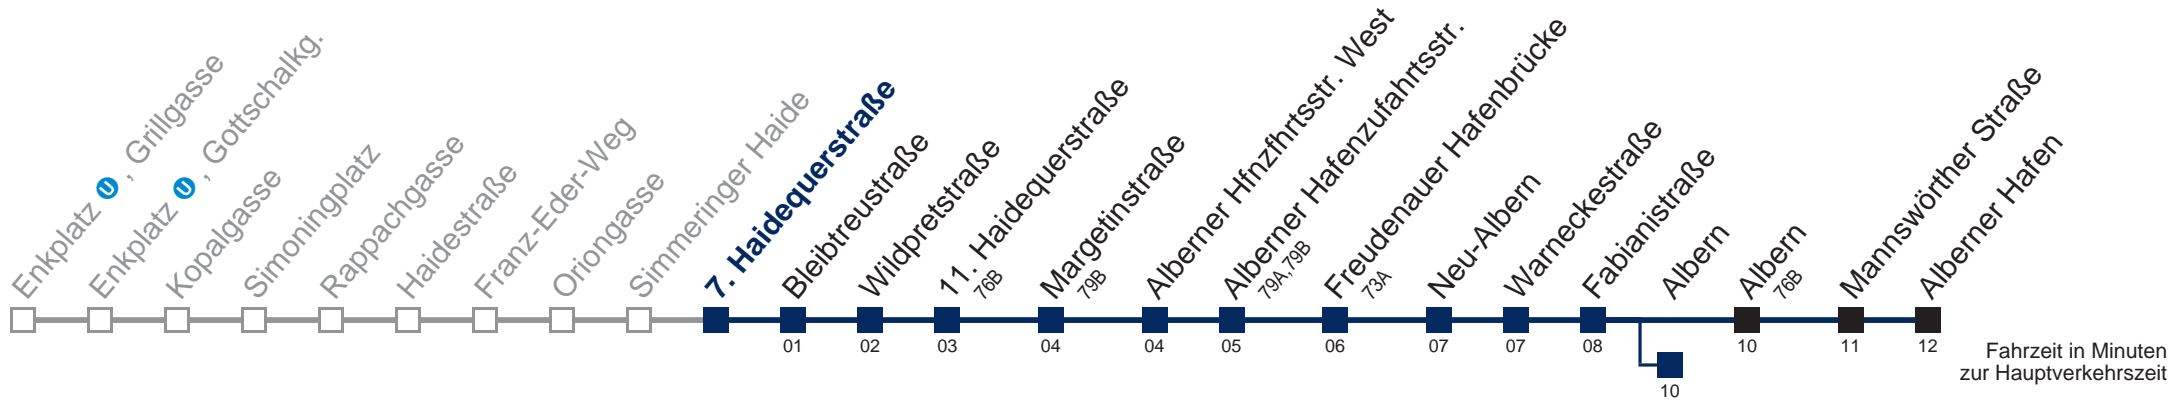

□ bis Albern

Kaufen Sie Ihre Tickets bequem mit der WienMobil-App.
Buy your tickets easily via our WienMobil app.

76A Alberner Hafen

Montag-Freitag (Schule)

5	23	39	59
6	20	40	
7	00	20	37 52
8	10	30	50
9	15	45	
10	15	45	
11	15	45	
12	15	45	
13	15	40	
14	00	20	40
15	00	20	40
16	00	20	40
17	00	20	40
18	00	20	45
19	15	45	
20	14	44	
21	14	44	
22	14	44	