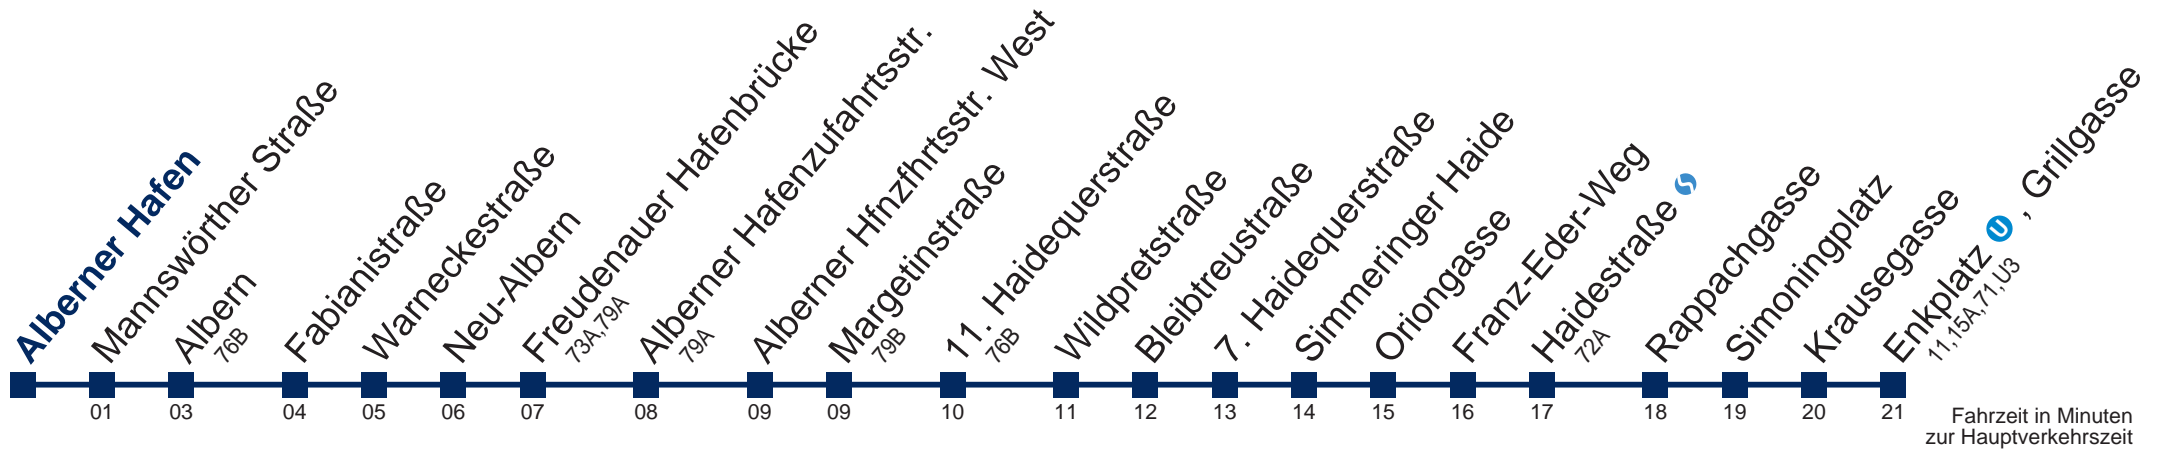

76A Enkplatz U, Grillgasse

Montag-Freitag (Schule)

14	46
15	06 26 46
16	06 26 46
17	06 26 46
18	06 26 56
19	56

Montag-Freitag (Ferien)

14	56
15	26 46
16	06 26 46
17	06 26 46
18	06 26 56
19	56

Samstag

14	56
15	26 56
16	26 56
17	26 56
18	26 56
19	26 56

Sonn- und Feiertag

14	56
15	26 56
16	26 56
17	26 56
18	26 56
19	26 56

Kaufen Sie Ihre Tickets bequem mit der WienMobil-App.
Buy your tickets easily via our WienMobil app.