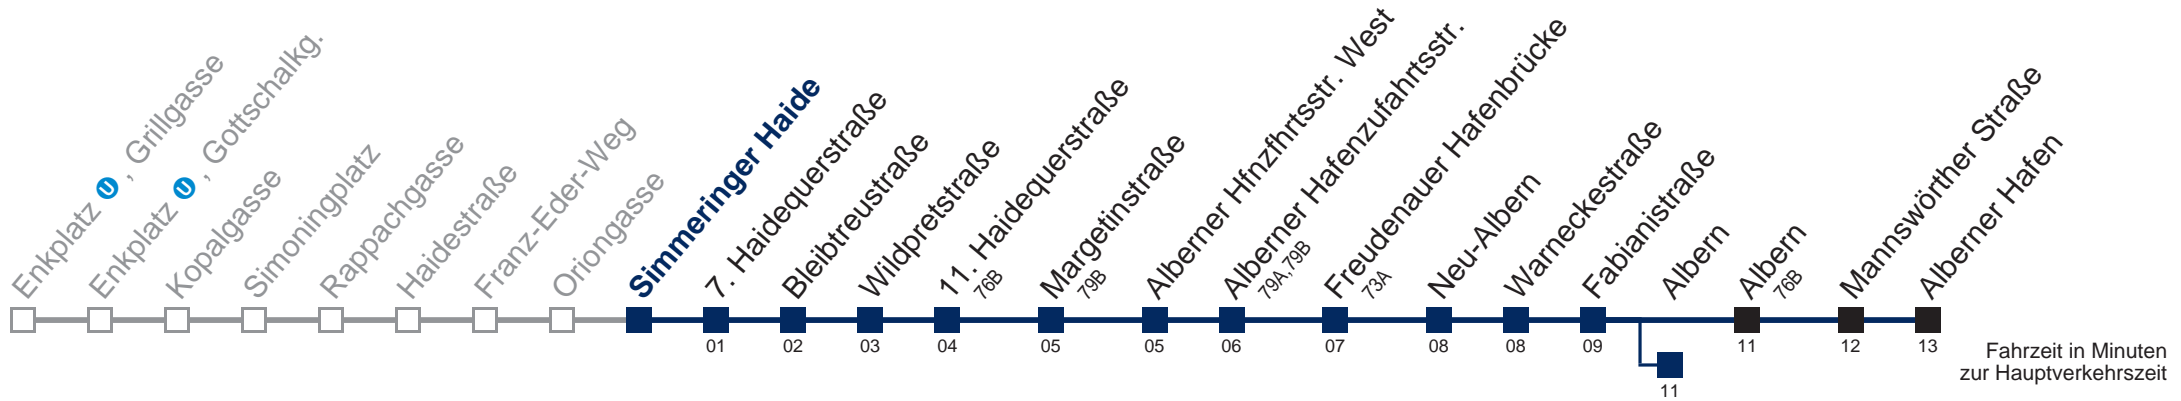

□ bis Albern

Kaufen Sie Ihre Tickets bequem mit der WienMobil-App.
 Buy your tickets easily via our WienMobil app.

76A Alberner Hafen

Montag-Freitag (Schule)

5	22	38	58
6	19	39	59
7	19	36	51
8	09	29	49
9	14	44	
10	14	44	
11	14	44	
12	14	44	
13	14	39	59
14	19	39	59
15	19	39	59
16	19	39	59
17	19	39	59
18	19	44	
19	14	44	
20	13	43	
21	13	43	
22	13	43	