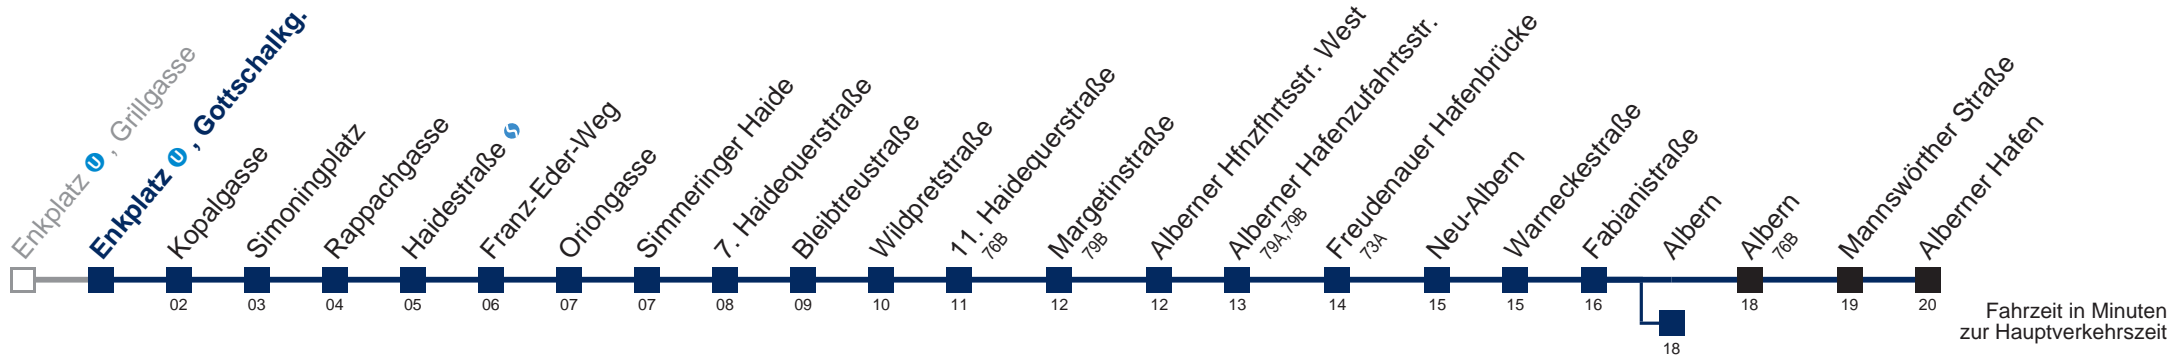

□ bis Haidestraße □ bis Albern

Kaufen Sie Ihre Tickets bequem mit der WienMobil-App.
Buy your tickets easily via our WienMobil app.

76A Alberner Hafen

Montag-Freitag (Schule)

5	03	15	31	51
6	11	31	51	
7	11	29	44	
8	01	21	41	
9	06	36		
10	06	36		
11	06	36		
12	06	36		
13	06	31	51	
14	11	31	51	
15	11	31	51	
16	11	31	51	
17	11	31	51	
18	11	36		
19	06	36		
20	06	36		
21	06	36		
22	06	36		
23	06	21	36	51
0	06	21	36	51