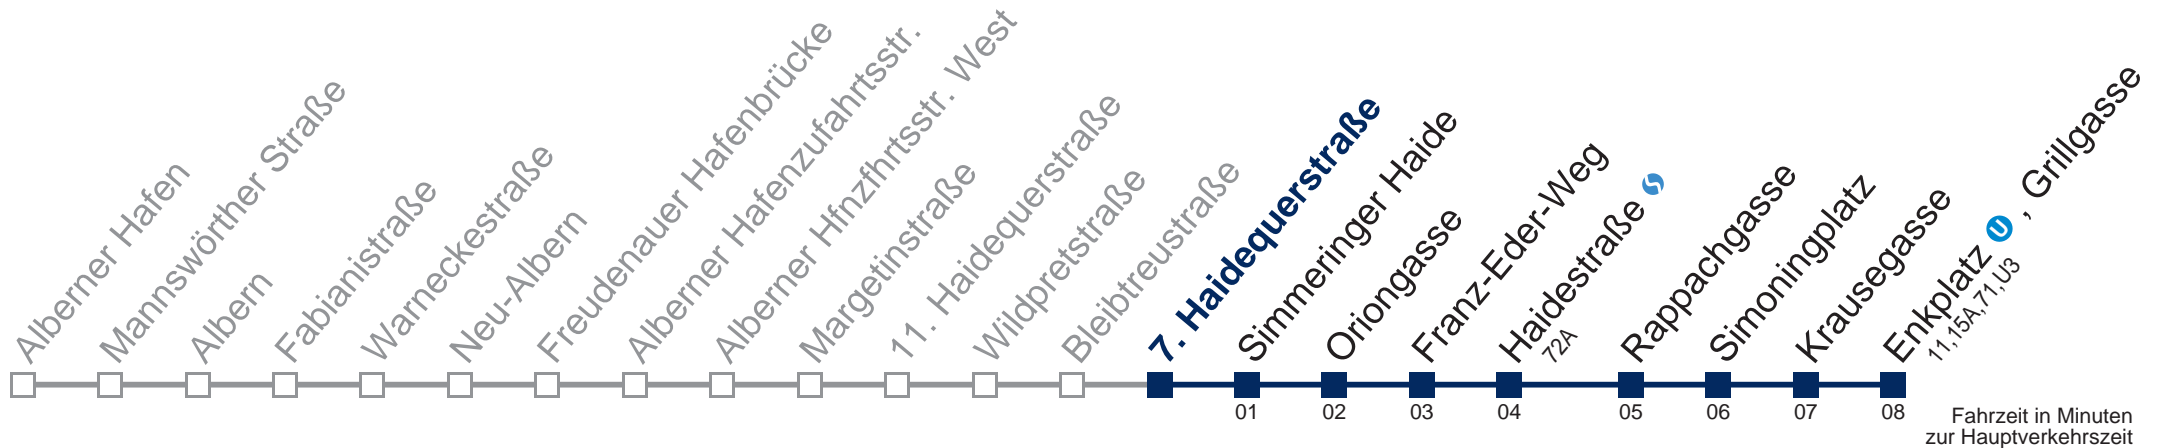

Kaufen Sie Ihre Tickets bequem mit der WienMobil-App.
Buy your tickets easily via our WienMobil app.

76A Enkplatz , Grillgasse

Montag-Freitag (Schule)

5	37 59
6	19 39 59
7	23 39 59
8	19 39
9	09 39
10	09 39
11	09 39
12	09 39
13	09 39 59
14	19 39 59
15	19 39 59
16	19 39 59
17	19 39 59
18	19 39
19	09 39
20	09 39
21	09 39
22	09 39