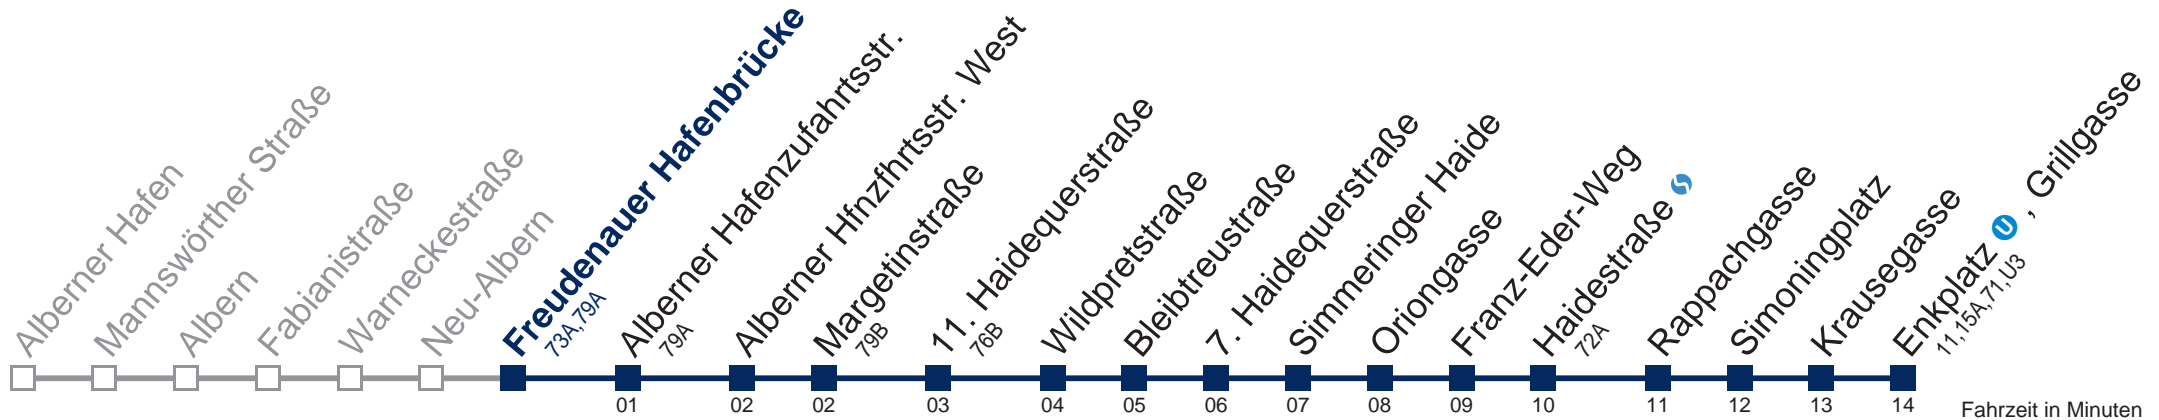

Kaufen Sie Ihre Tickets bequem mit der WienMobil-App.
Buy your tickets easily via our WienMobil app.

76A Enkplatz , Grillgasse

Fahrzeit in Minuten
zur Hauptverkehrszeit

Montag-Freitag (Schule)

5	31 53
6	13 33 53
7	17 33 53
8	13 33
9	03 33
10	03 33
11	03 33
12	03 33
13	03 33 53
14	13 33 53
15	13 33 53
16	13 33 53
17	13 33 53
18	13 33
19	03 33
20	03 33
21	03 33
22	03 33