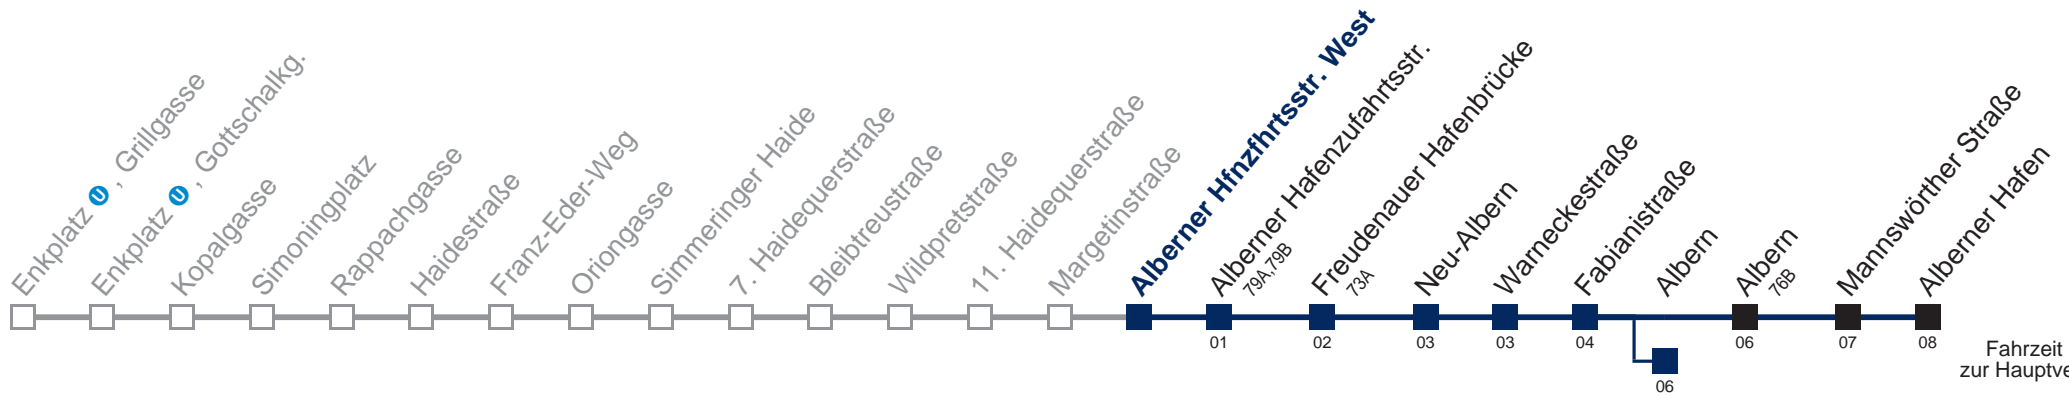

□ bis Albern

Kaufen Sie Ihre Tickets bequem mit der WienMobil-App.
 Buy your tickets easily via our WienMobil app.

76A Alberner Hafen

Fahrzeit in Minuten zur Hauptverkehrszeit

Montag-Freitag (Schule)

5	27	43
6	04	25 45
7	05	25 42 57
8	15	35 55
9	20	50
10	20	50
11	20	50
12	20	50
13	20	45
14	05	25 45
15	05	25 45
16	05	25 45
17	05	25 45
18	05	25 50
19	20	50
20	18	48
21	18	48
22	18	48