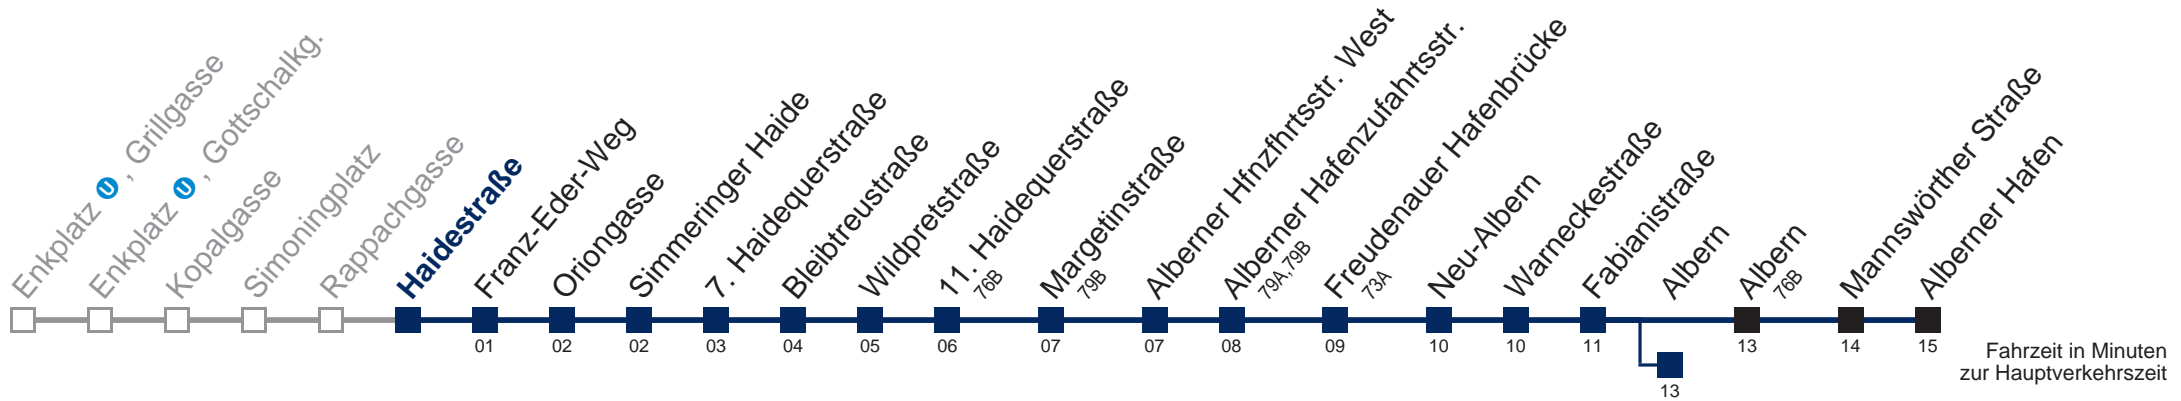

□ bis Haidestraße ■ bis Albern

Kaufen Sie Ihre Tickets bequem mit der WienMobil-App.
Buy your tickets easily via our WienMobil app.

76A Alberner Hafen

Montag-Freitag (Schule)

5	20	36	56
6	16	36	56
7	16	33	48
8	06	26	46
9	11	41	
10	11	41	
11	11	41	
12	11	41	
13	11	36	56
14	16	36	56
15	16	36	56
16	16	36	56
17	16	36	56
18	16	41	
19	11	41	
20	11	41	
21	11	41	
22	11	41	