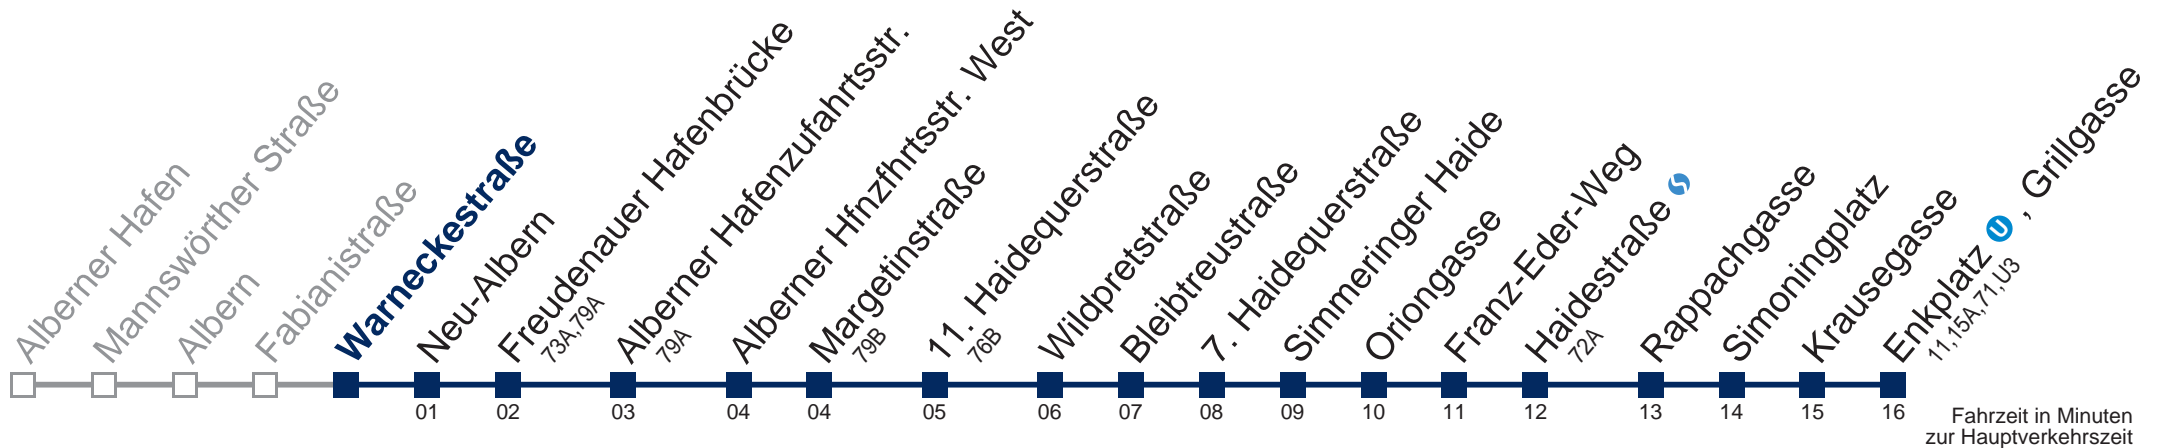

Kaufen Sie Ihre Tickets bequem mit der WienMobil-App.
Buy your tickets easily via our WienMobil app.

76A Enkplatz U, Grillgasse

Montag-Freitag (Schule)

5	29 51
6	11 31 51
7	15 31 51
8	11 31
9	01 31
10	01 31
11	01 31
12	01 31
13	01 31 51
14	11 31 51
15	11 31 51
16	11 31 51
17	11 31 51
18	11 31
19	01 31
20	01 31
21	01 31
22	01 31