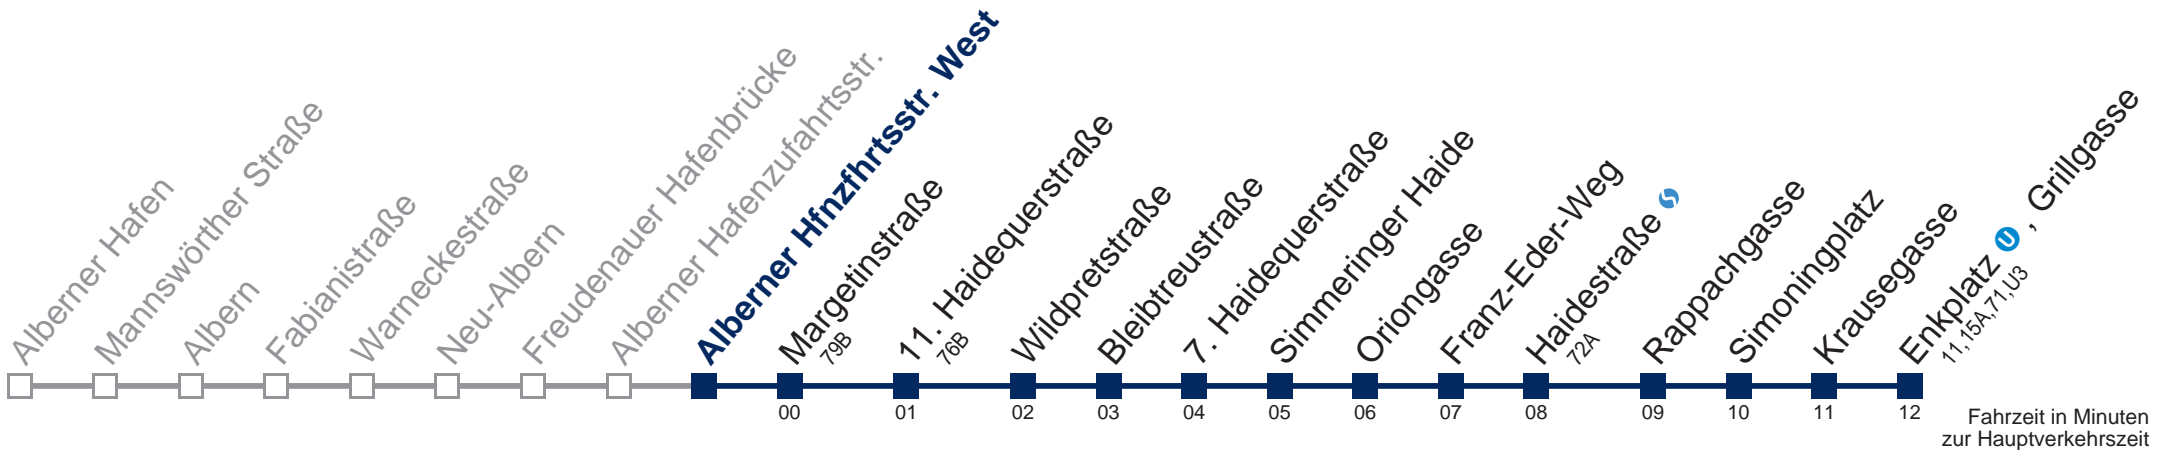

Kaufen Sie Ihre Tickets bequem mit der WienMobil-App.
Buy your tickets easily via our WienMobil app.

76A Enkplatz U, Grillgasse

Montag-Freitag (Schule)

5	33 55
6	15 35 55
7	19 35 55
8	15 35
9	05 35
10	05 35
11	05 35
12	05 35
13	05 35 55
14	15 35 55
15	15 35 55
16	15 35 55
17	15 35 55
18	15 35
19	05 35
20	05 35
21	05 35
22	05 35