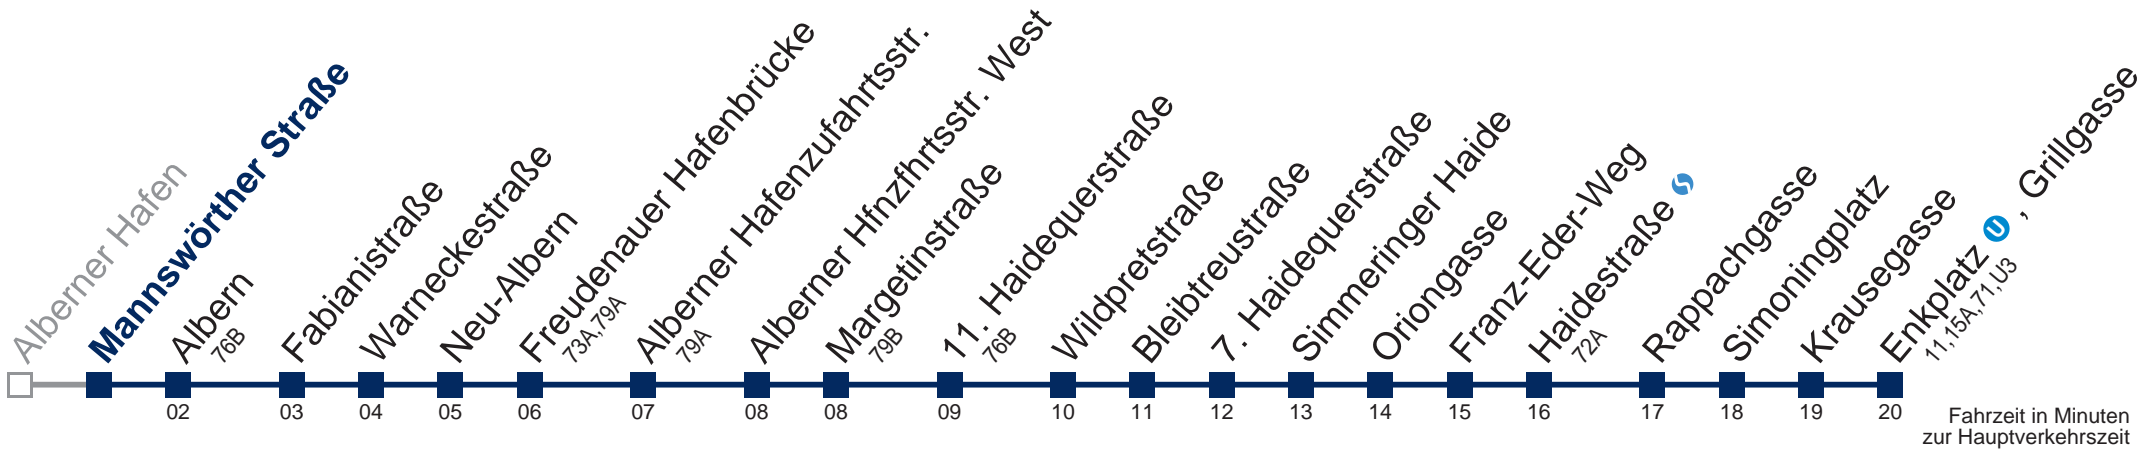

76A Enkplatz , Grillgasse

Montag-Freitag (Schule)

14	47
15	07 27 47
16	07 27 47
17	07 27 47
18	07 27 57
19	57

Montag-Freitag (Ferien)

14	57
15	27 47
16	07 27 47
17	07 27 47
18	07 27 57
19	57

Samstag

14	57
15	27 57
16	27 57
17	27 57
18	27 57
19	27 57

Sonn- und Feiertag

14	57
15	27 57
16	27 57
17	27 57
18	27 57
19	27 57

Kaufen Sie Ihre Tickets bequem mit der WienMobil-App.
Buy your tickets easily via our WienMobil app.