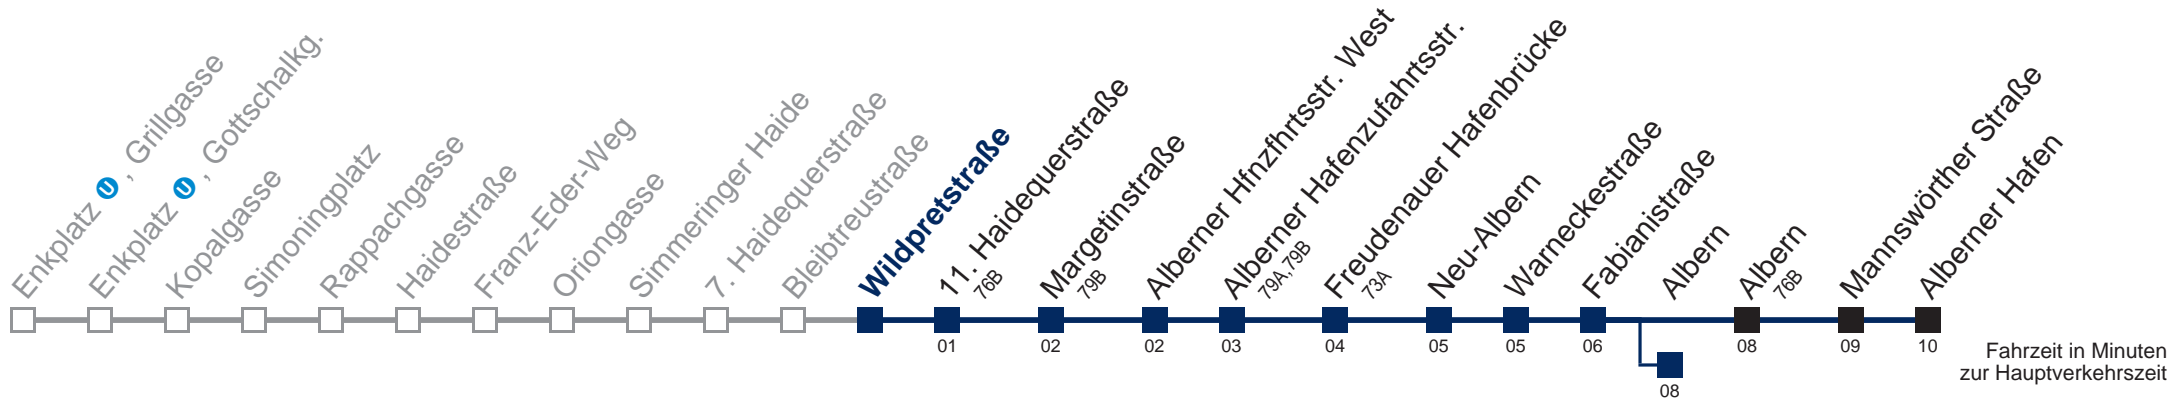

□ bis Albern

Kaufen Sie Ihre Tickets bequem mit der WienMobil-App.
 Buy your tickets easily via our WienMobil app.

76A Alberner Hafen

Montag-Freitag (Schule)

5	25	41
6	01	22 42
7	02	22 39 54
8	12	32 52
9	17	47
10	17	47
11	17	47
12	17	47
13	17	42
14	02	22 42
15	02	22 42
16	02	22 42
17	02	22 42
18	02	22 47
19	17	47
20	16	46
21	16	46
22	16	46