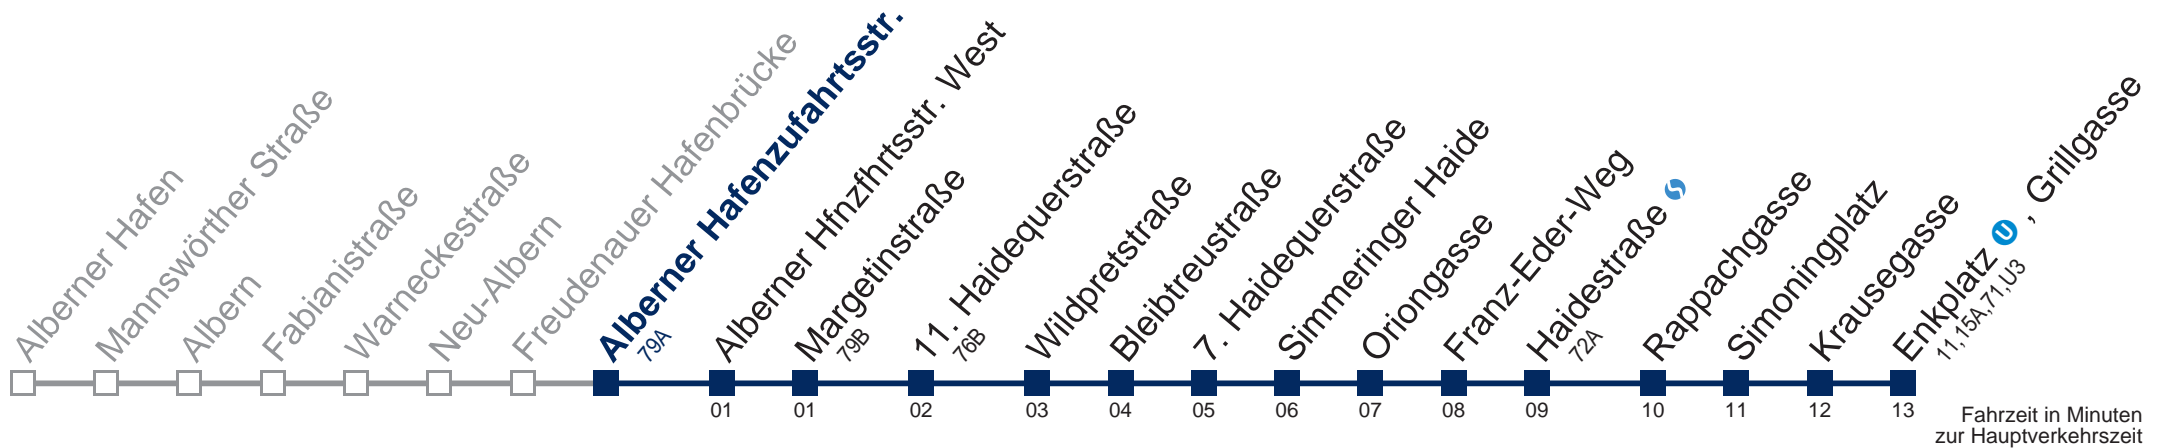

Kaufen Sie Ihre Tickets bequem mit der WienMobil-App.
Buy your tickets easily via our WienMobil app.

76A Enkplatz U, Grillgasse

Montag-Freitag (Schule)

5	32 54
6	14 34 54
7	18 34 54
8	14 34
9	04 34
10	04 34
11	04 34
12	04 34
13	04 34 54
14	14 34 54
15	14 34 54
16	14 34 54
17	14 34 54
18	14 34
19	04 34
20	04 34
21	04 34
22	04 34