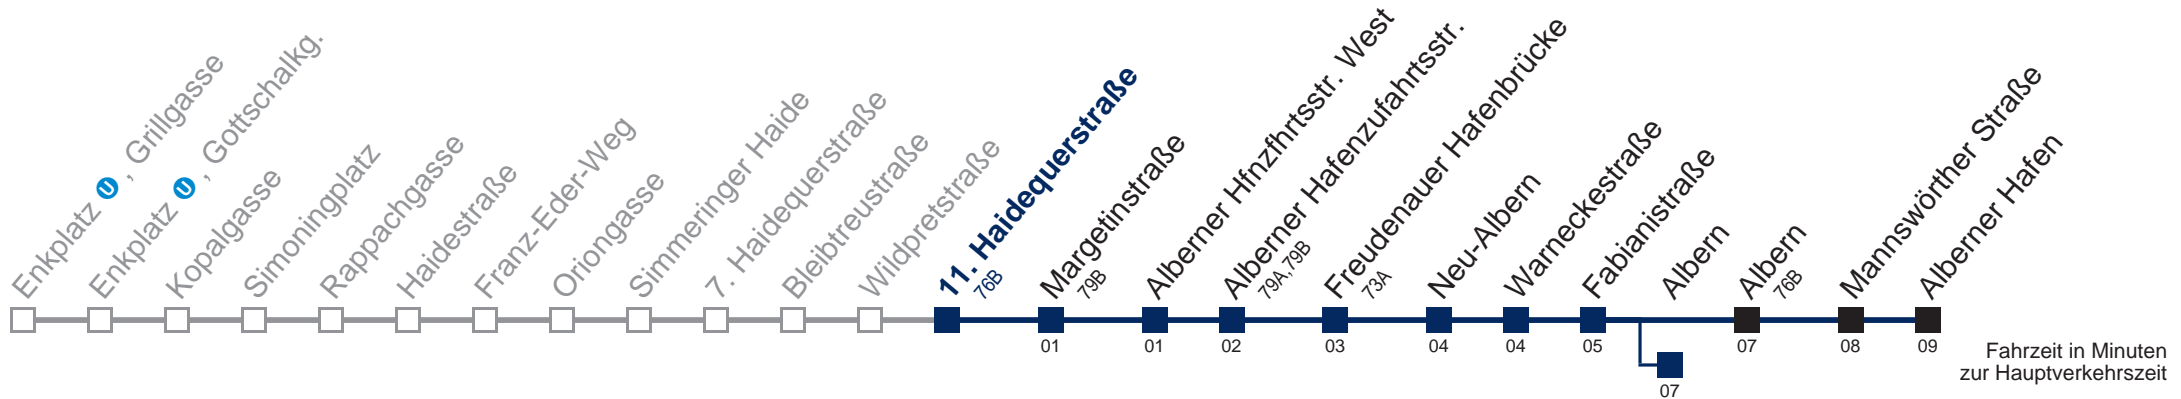

□ bis Albern

Kaufen Sie Ihre Tickets bequem mit der WienMobil-App.
Buy your tickets easily via our WienMobil app.

76A Alberner Hafen

Montag-Freitag (Schule)

5	26	42
6	02	23 43
7	03	23 40 55
8	13	33 53
9	18	48
10	18	48
11	18	48
12	18	48
13	18	43
14	03	23 43
15	03	23 43
16	03	23 43
17	03	23 43
18	03	23 48
19	18	48
20	17	47
21	17	47
22	17	47