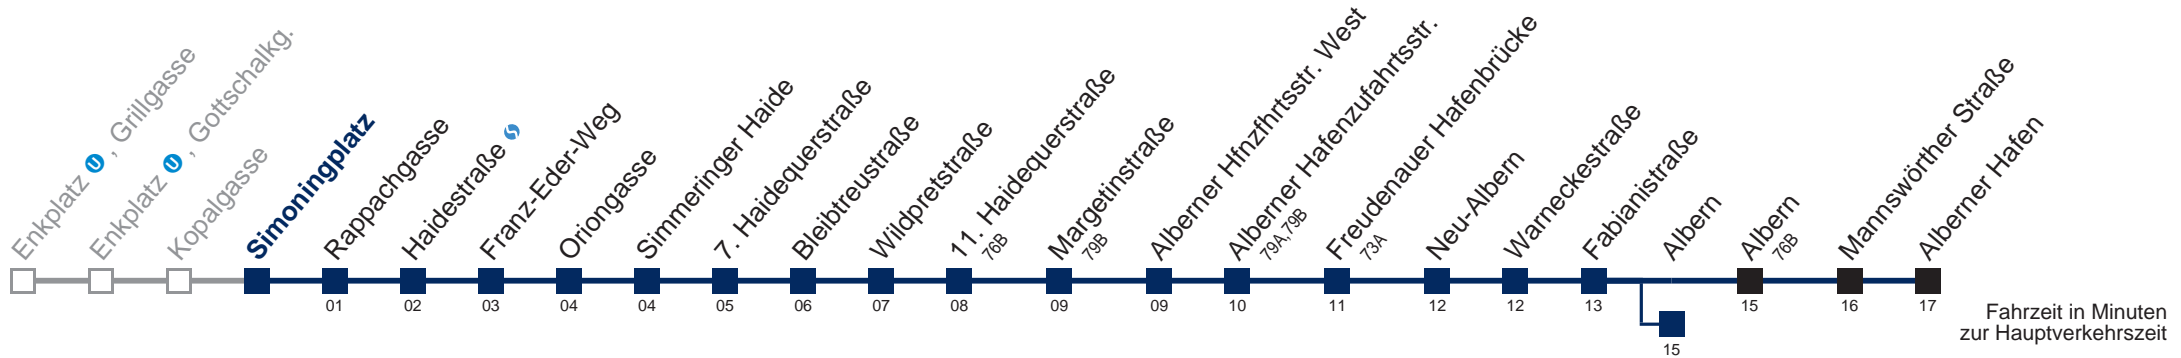

□ bis Haidestraße
■ bis Albern

Kaufen Sie Ihre Tickets bequem mit der WienMobil-App.
Buy your tickets easily via our WienMobil app.

76A Alberner Hafen

Montag-Freitag (Schule)

5	06	18	34	54
6	14	34	54	
7	14	31	46	
8	04	24	44	
9	09	39		
10	09	39		
11	09	39		
12	09	39		
13	09	34	54	
14	14	34	54	
15	14	34	54	
16	14	34	54	
17	14	34	54	
18	14	39		
19	09	39		
20	09	39		
21	09	39		
22	09	39		
23	09	24	39	54
0	09	24	39	54