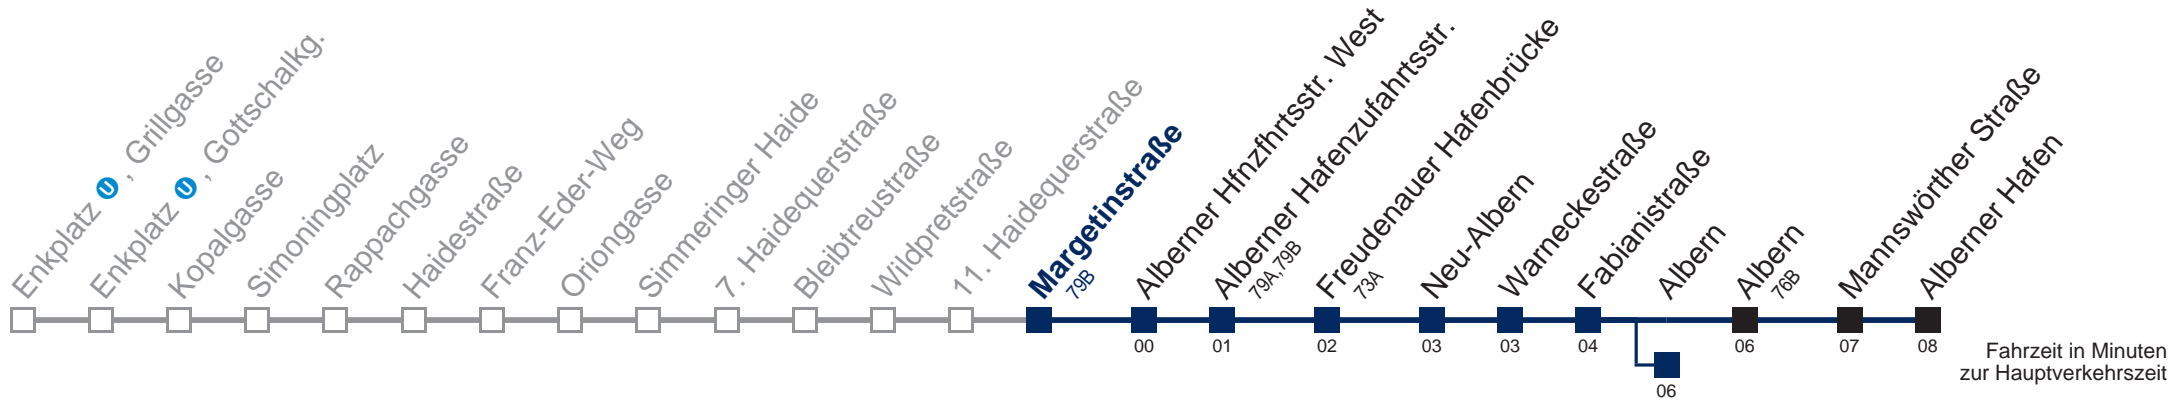

□ bis Albern

Kaufen Sie Ihre Tickets bequem mit der WienMobil-App.
 Buy your tickets easily via our WienMobil app.

76A Alberner Hafen

Montag-Freitag (Schule)

5	27	43
6	03	24 44
7	04	24 41 56
8	14	34 54
9	19	49
10	19	49
11	19	49
12	19	49
13	19	44
14	04	24 44
15	04	24 44
16	04	24 44
17	04	24 44
18	04	24 49
19	19	49
20	18	48
21	18	48
22	18	48