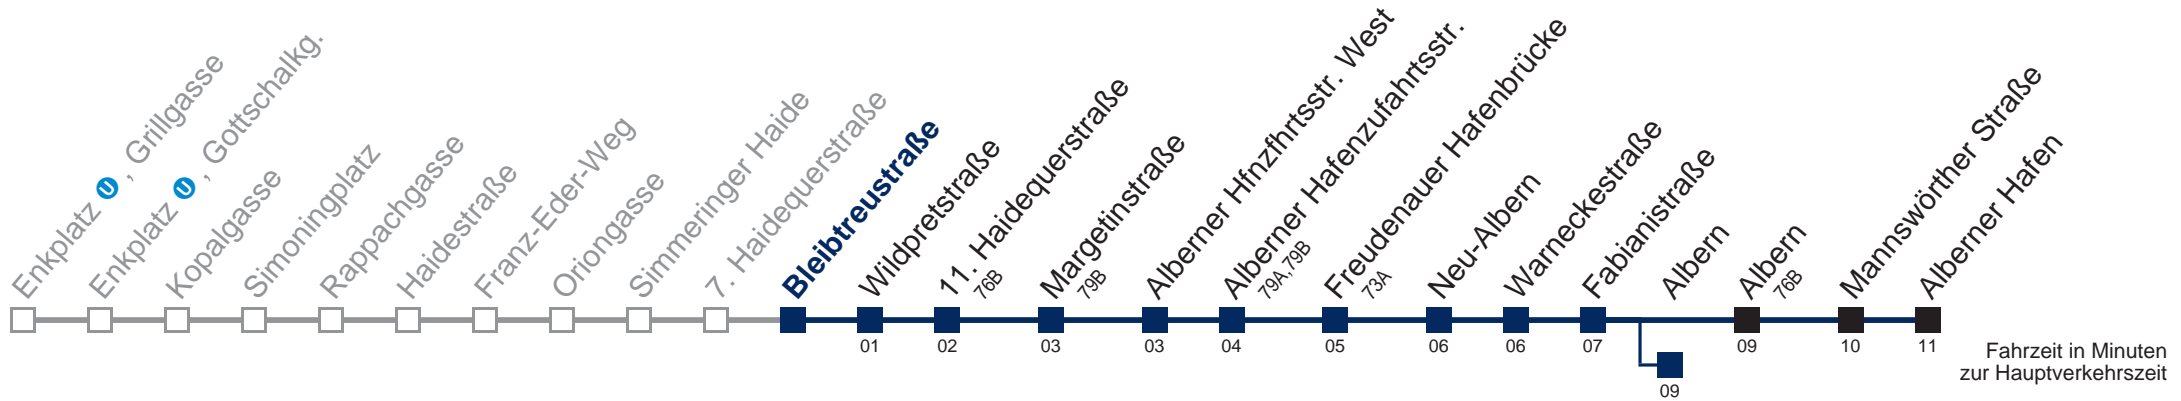

□ bis Albern

Kaufen Sie Ihre Tickets bequem mit der WienMobil-App.
Buy your tickets easily via our WienMobil app.

76A Alberner Hafen

Montag-Freitag (Schule)

5	24	40
6	00	21 41
7	01	21 38 53
8	11	31 51
9	16	46
10	16	46
11	16	46
12	16	46
13	16	41
14	01	21 41
15	01	21 41
16	01	21 41
17	01	21 41
18	01	21 46
19	16	46
20	15	45
21	15	45
22	15	45