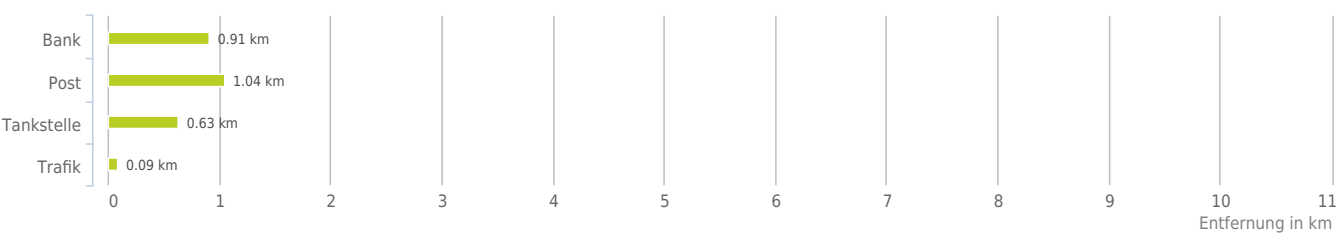

Lageanalyse

Hofsteigstraße 47, 6922 Wolfurt

Distanzen zu den Nahversorgungseinrichtungen

Distanzen zu den Nahversorgungseinrichtungen

Distanzen zu den Ausgehenrichtungen

Distanzen zu den Bildungseinrichtungen