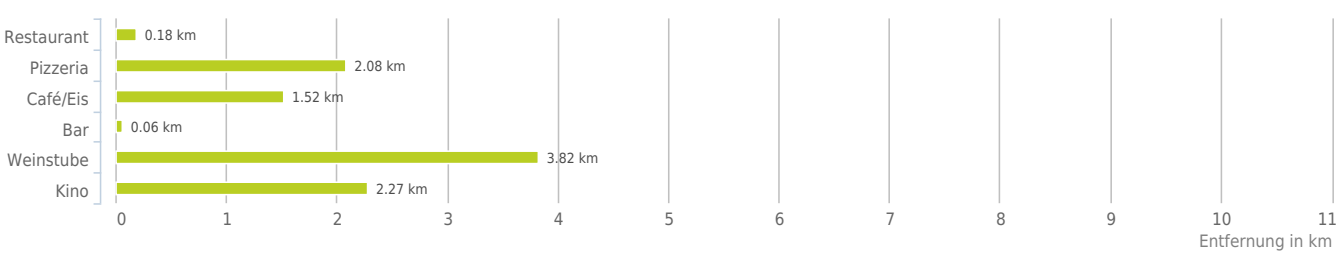

Lageanalyse

Hofsteigstraße 47, 6922 Wolfurt

Distanzen zu den Nahversorgungseinrichtungen

Distanzen zu den Nahversorgungseinrichtungen

Distanzen zu den Ausgehenrichtungen

Distanzen zu den Bildungseinrichtungen

Distanzen zu den Kultureinrichtungen

Distanzen zu den Freizeiteinrichtungen

Distanzen zu Ärzten

Distanzen zu Gesundheitseinrichtungen

Distanzen zu Einrichtungen des öffentlichen Verkehrs

Änderungen vorbehalten