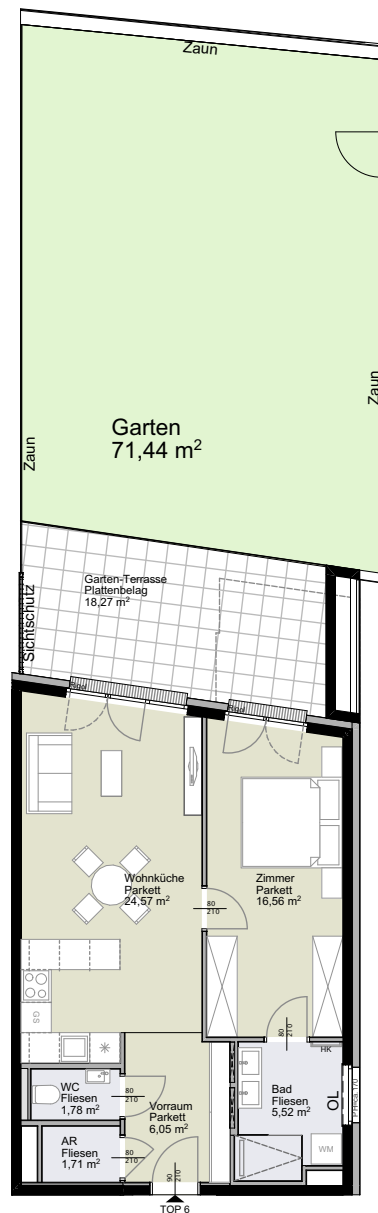

Krottenbachstraße 182
1190 Wien

1. Dachgeschoss

Schnitt

4.DG
3.DG
2.DG
1.DG
1.OG

Stiege 1 Top 6
1. Dachgeschoss

2 Zimmer

Wohnfläche gesamt	ca. 56,19 m²
Garten	ca. 71,44 m ²
Einlagerung	ca. 13,58 m ²
Gartenterrasse	ca. 18,27 m ²
 Raumhöhe	 ca. 2,52 m

Ersatzpflanzung

- H Raumhöhe
- HK Handtuchheizkörper
- OL Oberlicht Dreh- oder Drehkipp
- OL FIX Oberlicht FIX
- RR Regenrohr
- KLIMA Klimagerät

- — — Öffnungsflügel Fenster
- — — Öffnungsflügel Tür/Fenstertür