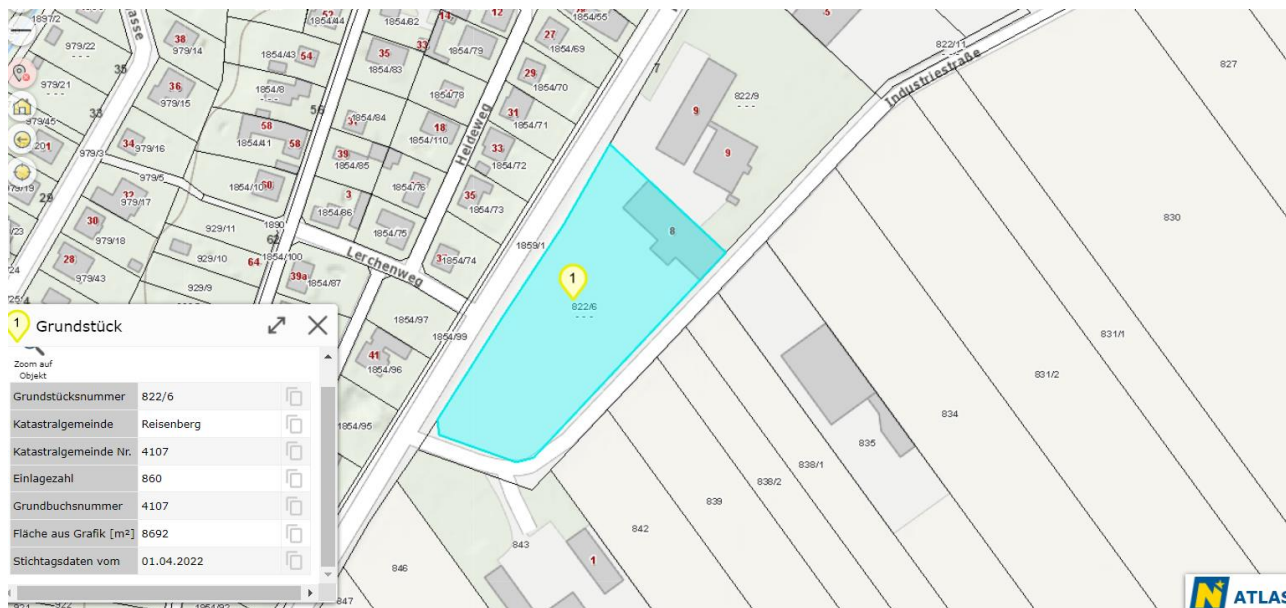

ObjNr. 2434/1734 und 1735 - Auszug NÖ-Atlas und Google-Maps (Luftbildaufnahme)

Halle und Stellplatz, 2440 Reisenberg, Industriestraße 8

Industriestraße

Google

Open Space Imaging, Geoimage Austria, Maxar