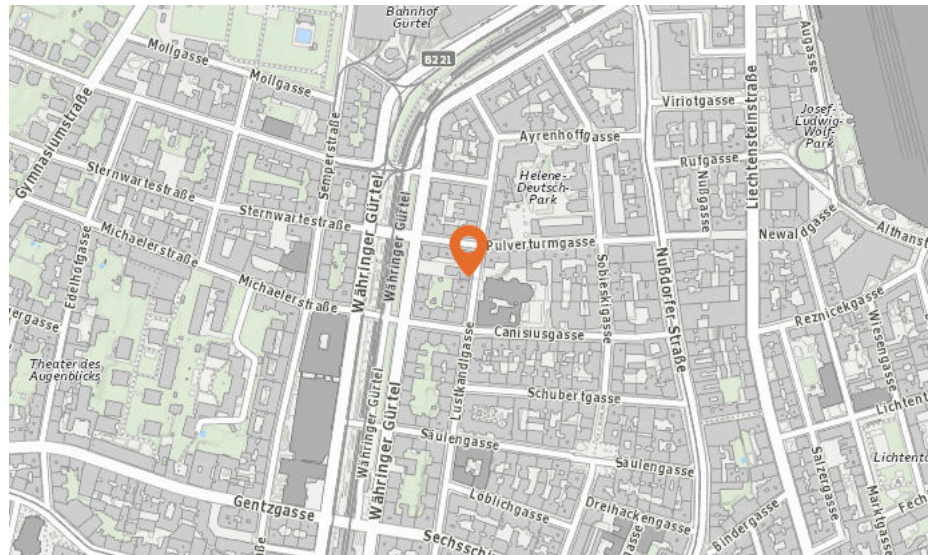

70 bis 75 db:

Entspricht einem Föhn oder Staubsauger in 1m Entfernung

ab 75 db:

Entspricht starkem Straßenverkehr

Lärm Eisenbahn

Lärm Industrie

In diesem Gebiet wurde kein Lärm dieser Kategorie gemessen.

2. Wie laut ist es in Ihrer Umgebung?