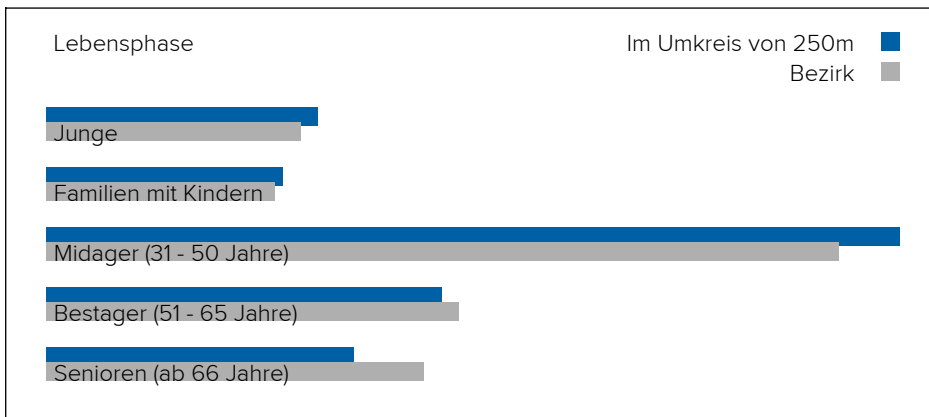

1090 Wien, Lustkandlgasse 37

Lärm Flugzeuge

In diesem Gebiet wurde kein Lärm dieser Kategorie gemessen.

3. BEVÖLKERUNG

Haushalte: 27.066

Geschlechterverteilung

Männer

47%

Frauen

52%

Altersstruktur

Lebensphase Allgemein

Junge	13%
Familien mit Kindern	11%
Midager (31 - 50 Jahre)	41%
Bestager (51 - 65 Jahre)	19%
Senioren (ab 66 Jahre)	15%

Anhang

Urheberrecht

Der Inhalt dieses Dokuments unterliegt dem Urheberrecht. Veränderungen, Kürzungen, Erweiterungen und Ergänzungen bedürfen der vorherigen schriftlichen Einwilligung von Checkmyplace.com