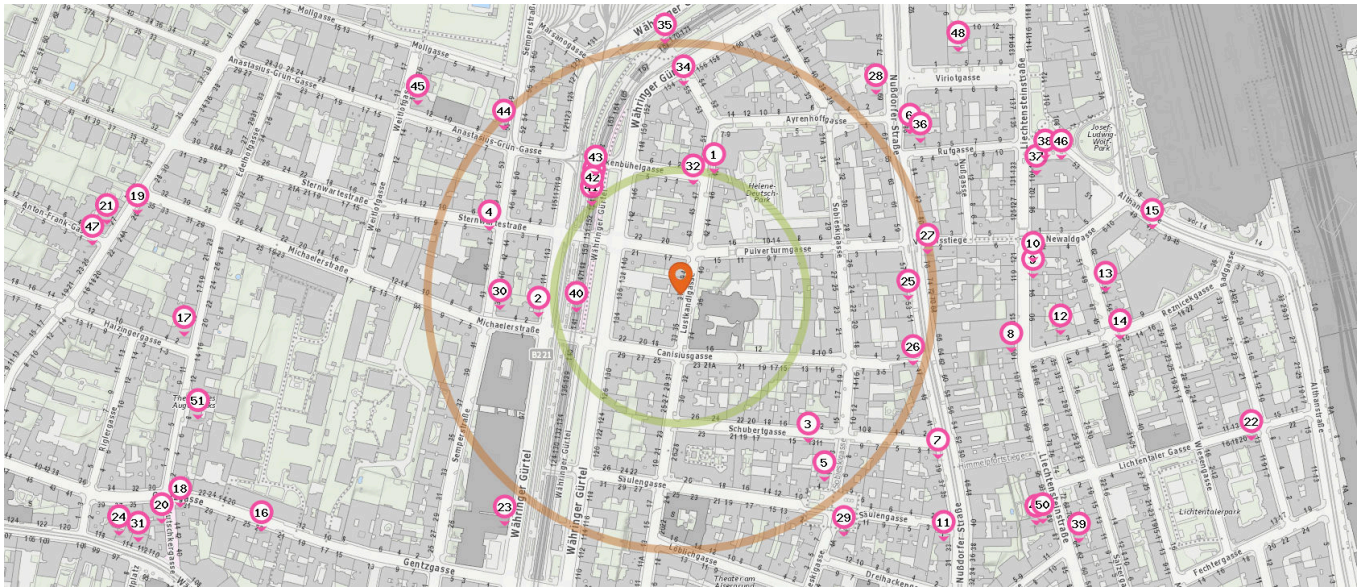

Pro Kategorie werden maximal 25 Einträge angezeigt.

■ Entspricht einer Gehzeit von ca. 2 Minuten ■ Entspricht einer Gehzeit von ca. 4 Minuten

Pub

47. Anton Frank - cafe bar (580 m)
Anton-Frank-Gasse 1, 1180 Wien

Hostel

Anzahl im Umkreis: 8

Hotel

Anzahl im Umkreis: 1

40. [kju:] (100 m)
  Untergrundbahn Bogen 142-144, 1180 Wien
41. SOS - the bar (120 m)
  Untergrundbahn Bogen 153, 1090 Wien
42. Weinstadt (130 m)
  Untergrundbahn Bogen 154, 1090 Wien
43. Pappala Pub (140 m)
  Untergrundbahn Bogen 157, 1090 Wien
44. Na-nÓg – Irish Pub (240 m)
  Semperstraße 55, 1180 Wien
45. Gasthaus Manu (320 m)
  Anastasius-Grün-Gasse 12, 1180 Wien
46. Tam o'Shanter's (400 m)
  Althanstraße 51, 1090 Wien

Anzahl im Umkreis: 3

48. Arkadenhof (360 m)
  Viriotgasse 5, 1090 Wien
49. Hotel (420 m)
  Lichtensteinstraße 89, 1090 Wien
50. H+ Hotel (420 m)
  Lichtensteinstraße 89, 1090 Wien

51. Edelfhof Apartments Vienna (490 m)
  Edelfhofgasse 8, 1180 Wien