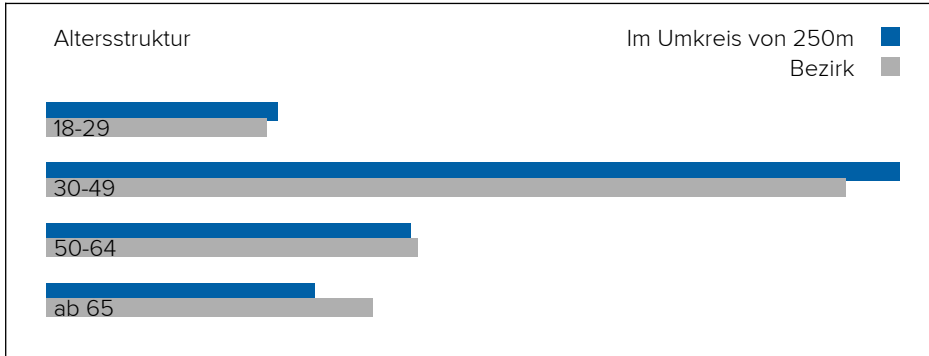

Altersstruktur