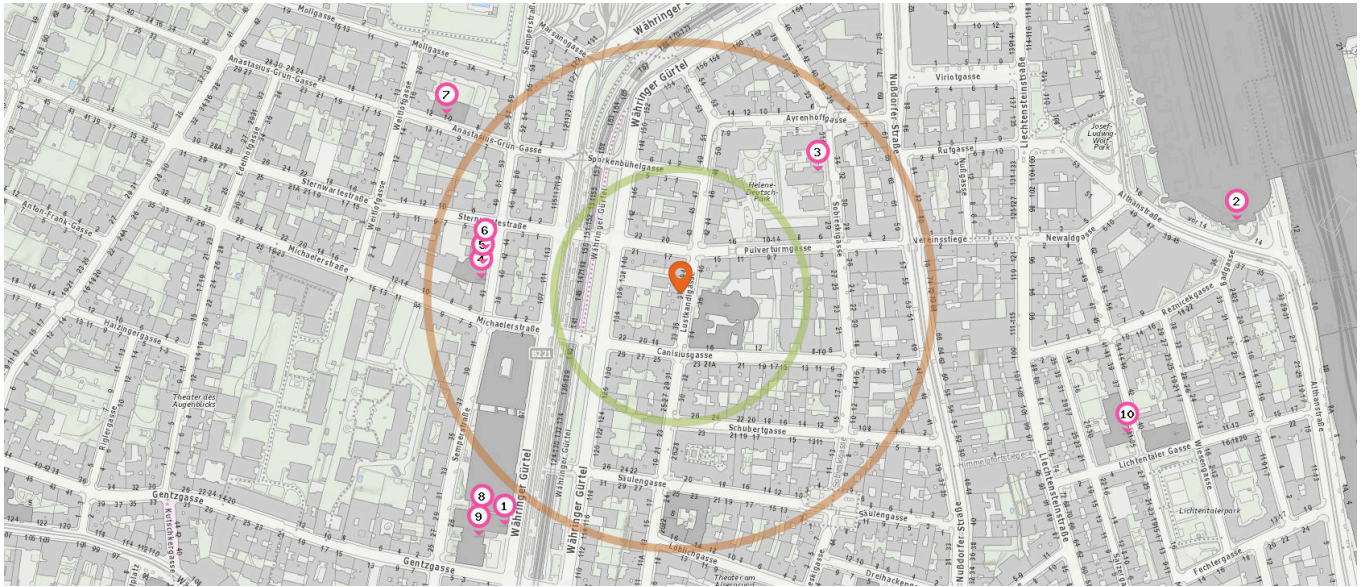

 Entspricht einer Gehzeit von ca. 4 Minuten

Kindergarten

Anzahl im Umkreis: 15

1. Kindergarten der Pfarre Canisius Kirche (70 m)
Pulverturm-gasse 11, 1090 Wien
2. Kindergarten (160 m)
Lustkandlgasse 50, 1090 Wien
3. Kindergarten (180 m)
Sobieskigasse 31, 1090 Wien
4. Farbklecks (200 m)
Anastasio-s-Grün-Gasse 3, 1180 Wien
5. Giraffenland (220 m)
Schubertgasse 10, 1090 Wien
6. Kleine Einsteins 1 (290 m)
Mollgasse 3-5/1, 1180 Wien
7. Kindergarten (290 m)
Anastasio-s-Grün-Gasse 10, 1180 Wien

8. STERNENLAND (420 m)
Anastasio-s Grüngasse 22, 1180 Wien
9. Sonnenschein (430 m)
Gentzgasse 12, 1180 Wien
10. Kindergarten (450 m)
Markt-gasse 44-46, 1090 Wien
11. Kindergarten (450 m)
Markt-gasse 62, 1090 Wien
12. Kindertagesheim der Pfarre St. Gertraud -
Währing (470 m)
Gentzgasse 14-20, 1180 Wien
13. Kindergarten (490 m)
Althanstraße 39-45, 1090 Wien
14. Butterbrot (500 m)
Markt-gasse 21-23, 1090 Wien
15. Kindertagesheim der Pfarre St. Gertrud -
Währing (510 m)
Gentzgasse 22-24, 1180 Wien

Spielplatz

Anzahl im Umkreis: 3

16. Spielplatz (120 m)
Pulverturm-gasse 10-14, 1090 Wien
17. Spielplatz (480 m)
Augasse 2, 1090 Wien
18. Spielplatz (540 m)
Lichtentaler-park 786, 1090 Wien

Bildungseinrichtungen

Pro Kategorie werden maximal 25 Einträge angezeigt.

 Entspricht einer Gehzeit von ca. 2 Minuten

 Entspricht einer Gehzeit von ca. 4 Minuten

Universität

Anzahl im Umkreis: 2

1. FHWien-Studiengänge der Wirtschaftskammer Wien (290 m)
2. Universität Wien (550 m)