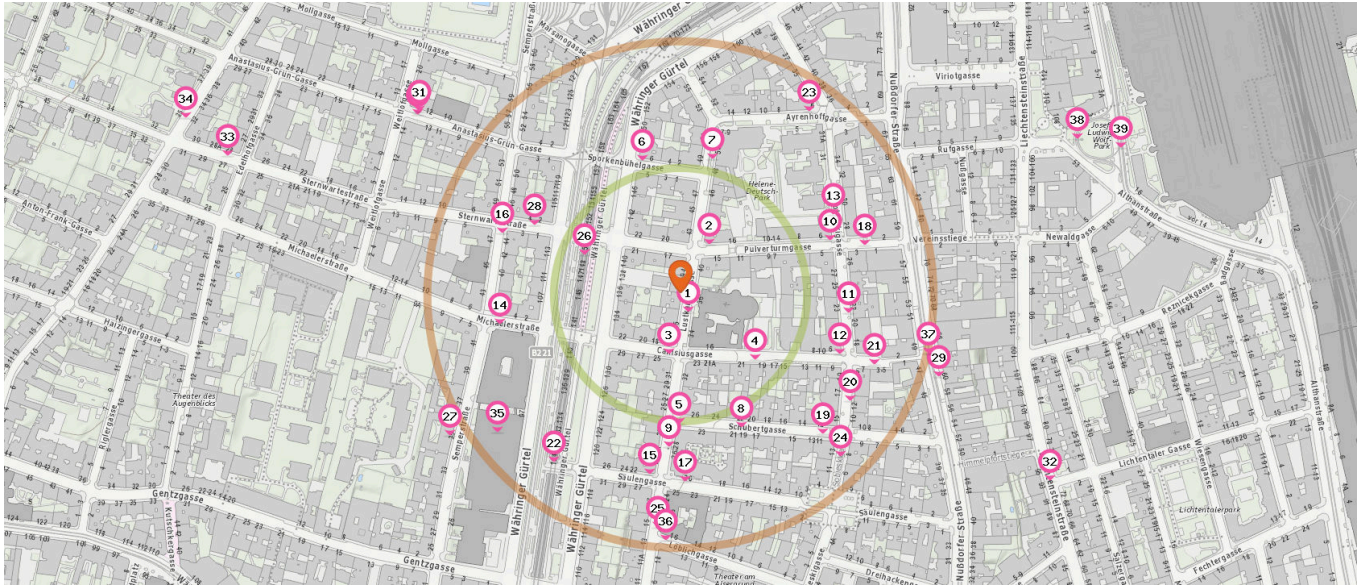

Pro Kategorie werden maximal 25 Einträge angezeigt.

■ Entspricht einer Gehzeit von ca. 2 Minuten ■ Entspricht einer Gehzeit von ca. 4 Minuten

Fahradgeschäft

Anzahl im Umkreis: 2

26. Mountainbiker.at (100 m)
  Untergrundbahn Bogen 149, 1180 Wien
27. Thomas De Meza Fahrradmechaniker (270 m)
  Semperstraße 35, 1180 Wien

Bushaltestelle

Anzahl im Umkreis: 7

28. Sternwartestraße (37A, 40A) (160 m)
  Sternwartestraße 1, 1180 Wien
29. Canisiusgasse (N38) (270 m)
  Nußdorfer Straße 60, 1090 Wien
30. Weitlofgasse (35A, 37A) (310 m)
  Anastasius-Grün-Gasse 12, 1180 Wien
31. Weitlofgasse (N35) (310 m)
  Anastasius-Grün-Gasse 12, 1180 Wien
32. Lichtentaler Gasse (N38) (410 m)
  Lichtensteinstraße 93, 1090 Wien
33. Gymnasiumstraße (37A, 40A) (470 m)
  Sternwartestraße 28, 1180 Wien
34. Gymnasiumstraße (40A) (520 m)
  Gymnasiumstraße 35, 1180 Wien

Autoverleih

Anzahl im Umkreis: 1

35. CarSharing.at (230 m)
  Untergrundbahn Bogen Gürtellinie 82-168, 1090 Wien

Fahrradverleih

Anzahl im Umkreis: 1

36. Citybike (240 m)
  Löblichgasse 16, 1090 Wien