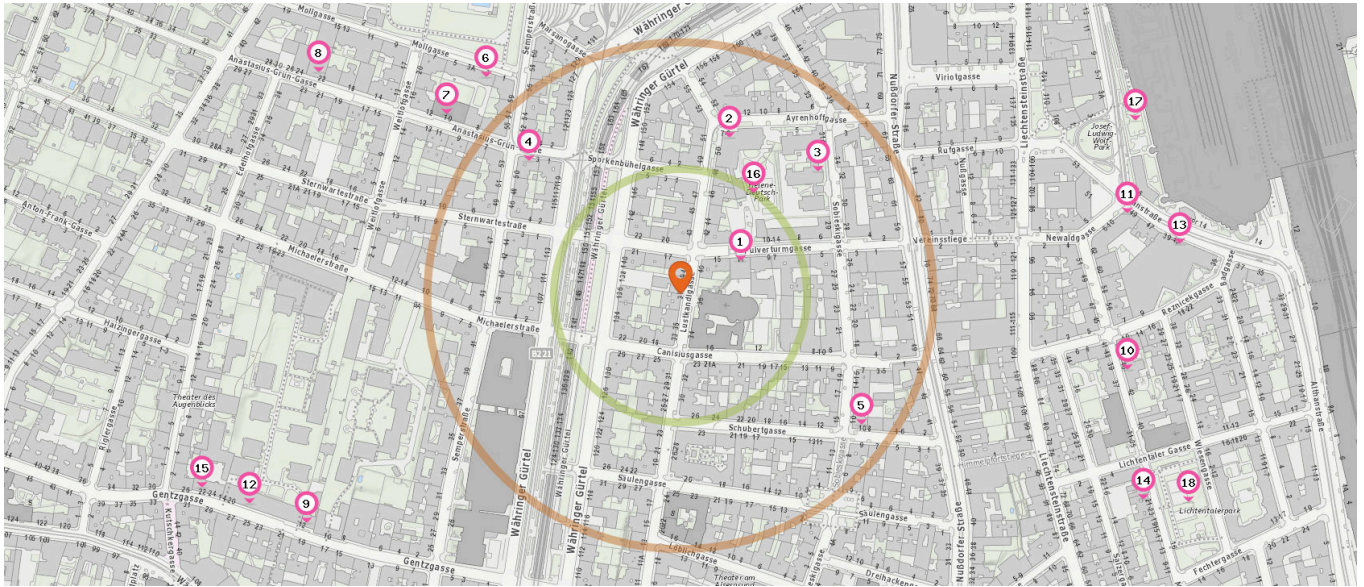

21. Priv.-Doz. DDr. Schopper Christian (240 m)
Löblichgasse 14, 1090 Wien

21. Dr. med. dent. Trivic Neda (240 m)
Löblichgasse 14, 1090 Wien

Optiker

Anzahl im Umkreis: 2

22. Seitenblicke (390 m)
Salzergasse 29, 1090 Wien

23. Neoptik (580 m)
Währinger Straße 110, 1180 Wien

25. Dipl.Tzt. Elisabeth FUERN SIN (420 m)
Lichtensteinstr. 112, 1090 Wien

25. Dipl.Tzt. Eduard FASTL (420 m)
Lichtensteinstr. 112, 1090 Wien

25. Dipl.Tzt. Kurt FRUEHWIRTH (420 m)
Lichtensteinstr. 112, 1090 Wien

Tierarzt

Anzahl im Umkreis: 4

24. Dipl.Tzt.Dr. Claudia LASCHALT (350 m)
Rufgasse 9, 1090 Wien

Familien & Kinder

Pro Kategorie werden maximal 25 Einträge angezeigt.

 Entspricht einer Gehzeit von ca. 2 Minuten

 Entspricht einer Gehzeit von ca. 4 Minuten

Kindergarten

Anzahl im Umkreis: 15

1. Kindergarten der Pfarre Canisius Kirche (70 m)
Pulverturm-gasse 11, 1090 Wien
2. Kindergarten (160 m)
Lustkandlgasse 50, 1090 Wien
3. Kindergarten (180 m)
Sobieskigasse 31, 1090 Wien
4. Farbklecks (200 m)
Anastasio-s-Grün-Gasse 3, 1180 Wien
5. Giraffenland (220 m)
Schubertgasse 10, 1090 Wien
6. Kleine Einsteins 1 (290 m)
Mollgasse 3-5/1, 1180 Wien
7. Kindergarten (290 m)
Anastasio-s-Grün-Gasse 10, 1180 Wien