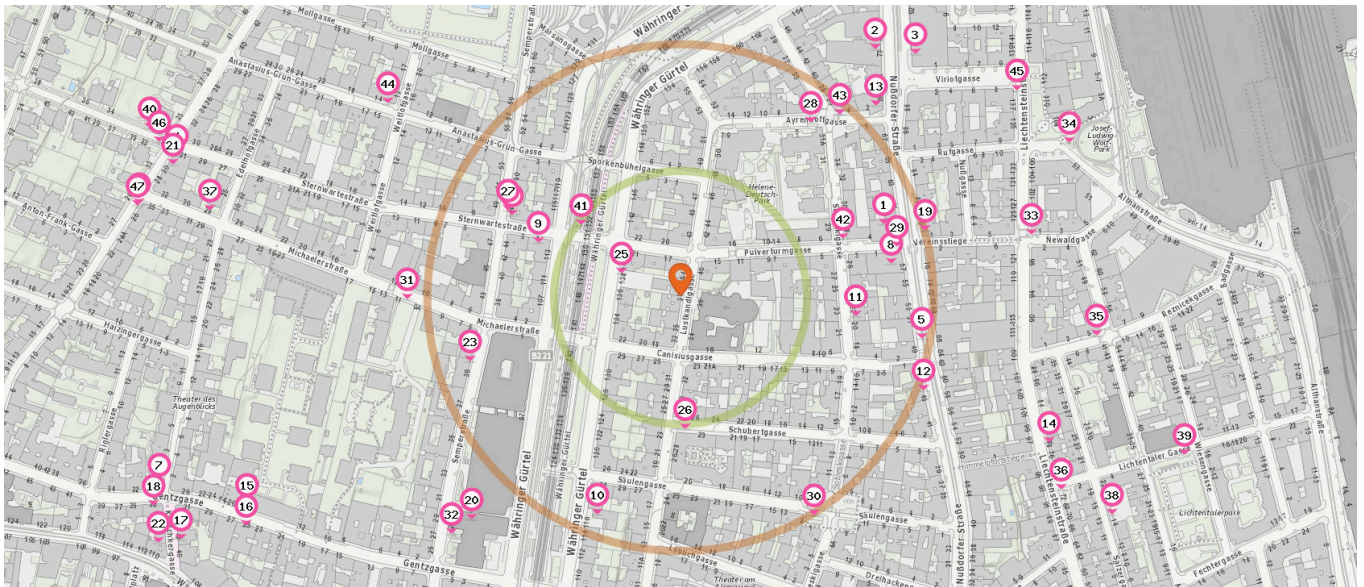

Autoverleih

Anzahl im Umkreis: 1

- 35. CarSharing.at (230 m)
Untergrundbahn Bogen Gürtellinie 82-168, 1090 Wien

Fahrradverleih

Anzahl im Umkreis: 1

- 36. Citybike (240 m)
Löblichgasse 16, 1090 Wien

Pro Kategorie werden maximal 25 Einträge angezeigt.

 Entspricht einer Gehzeit von ca. 2 Minuten

 Entspricht einer Gehzeit von ca. 4 Minuten

Straßenbahnhaltestelle

Anzahl im Umkreis: 3

- 37. Canisiusgasse (37, 38) (250 m)
Canisiusgasse 1, 1090 Wien
- 38. Augasse (33) (420 m)
Althanstraße 53, 1090 Wien
- 39. Augasse (D) (460 m)
Augasse 2, 1090 Wien

Alltags- & Nahversorgung

Pro Kategorie werden maximal 25 Einträge angezeigt.

■ Entspricht einer Gehzeit von ca. 2 Minuten ■ Entspricht einer Gehzeit von ca. 4 Minuten

Supermarkt

Anzahl im Umkreis: 5

1. BILLA Wien (210 m)
Nussdorferstrasse 59, 1090 Wien
2. HOFER (310 m)
Nussdorfer Str. 73, 1090 Wien
3. BILLA Wien (330 m)
Nussdorfer Strasse 90, 1090 Wien
4. SPAR Gourmet 1180, Gymnasiumstraße (520 m)
Gymnasiumstraße 30, 1180 Wien
5. Adamec (240 m)
Nußdorfer Straße 49, 1090 Wien

Bäckerei

Anzahl im Umkreis: 2

6. Bäckerei Sternwarte (180 m)
Sternwartestraße 4, 1180 Wien
7. Linsbichler (550 m)
Gentzgasse 30, 1180 Wien

Post

Anzahl im Umkreis: 2

9. Post Wien (150 m)
Sternwartestraße 1, 1180 Wien
10. Turmöl Wien (Post Partner) (230 m)
Währinger Gürtel 116, 1090 Wien