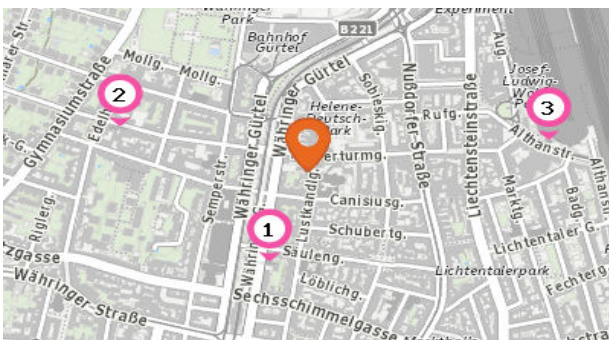

1090 Wien, Lustkandlgasse 37

LAGEREPORT

Lustkandlgasse 37
1090 Wien

LAGEREPORT-Nr.: 19355
Abfragestichtag: 13.12.2023
Erstellt von: wohnung@ehl.at

INHALTSVERZEICHNIS

1. Infrastruktur und Verkehrsanbindung	3
Individual- und öffentlicher Verkehr	3
Kurzparkzonen und Kurzparkstreifen	3
Parkgaragen	4
Tankstellen & Autowaschanlagen	4
Öffentliche Verkehrsmittel und Haltestellen	5
Alltags- & Nahversorgung	8
Shops	11
Gastronomie & Beherbergung	13
Gesundheit	16
Familien & Kinder	19
Bildungseinrichtungen	20
Freizeit & Tourismus	21
Öffentliche Gebäude	24
Sicherheit	25
<hr/>	
2. Wie laut ist es in Ihrer Umgebung?	26
Lärm Straßen	26
Lärm Eisenbahn	27
Lärm Industrie	27
Lärm Flugzeuge	28
<hr/>	
3. Bevölkerung	29
Haushaltsanzahl	29
Geschlechterverteilung	29
Altersstruktur	30
Lebensphase	30
Lebensphase Allgemein	30
<hr/>	
4. Anhang	31

1. INFRASTRUKTUR UND VERKEHRSANBINDUNG

Kurzparkzonen und Kurzparkstreifen

Legende

Kurzparkzonen

Mo.-Fr. (werkt.) v. 9-22 Uhr 2 h

Kurzparkstreifen

Mo.-Fr. (w.) v. 8-18h, Sa. (w.) v. 8-12h 1,5 h

Parkgaragen

Die nächsten 3 Standorte:

- | | |
|------------------|----------------------------------|
| 1. WIFI-Garage B | Währinger Gürtel 97
1180 Wien |
| 2. WIFI-Garage C | Semperstraße 32
1180 Wien |
| 3. Reznicekgasse | Reznicekgasse 9
1090 Wien |

Tankstellen & Autowaschanlagen

Die nächsten 3 Standorte:

- | | |
|-----------------|-----------------------------------|
| 1. Turmöl Quick | Währinger Gürtel 116
1090 Wien |
| 2. AWI- Diskont | Sternwartestraße 23
1180 Wien |
| 3. Eni | Althanstraße 14
1090 Wien |