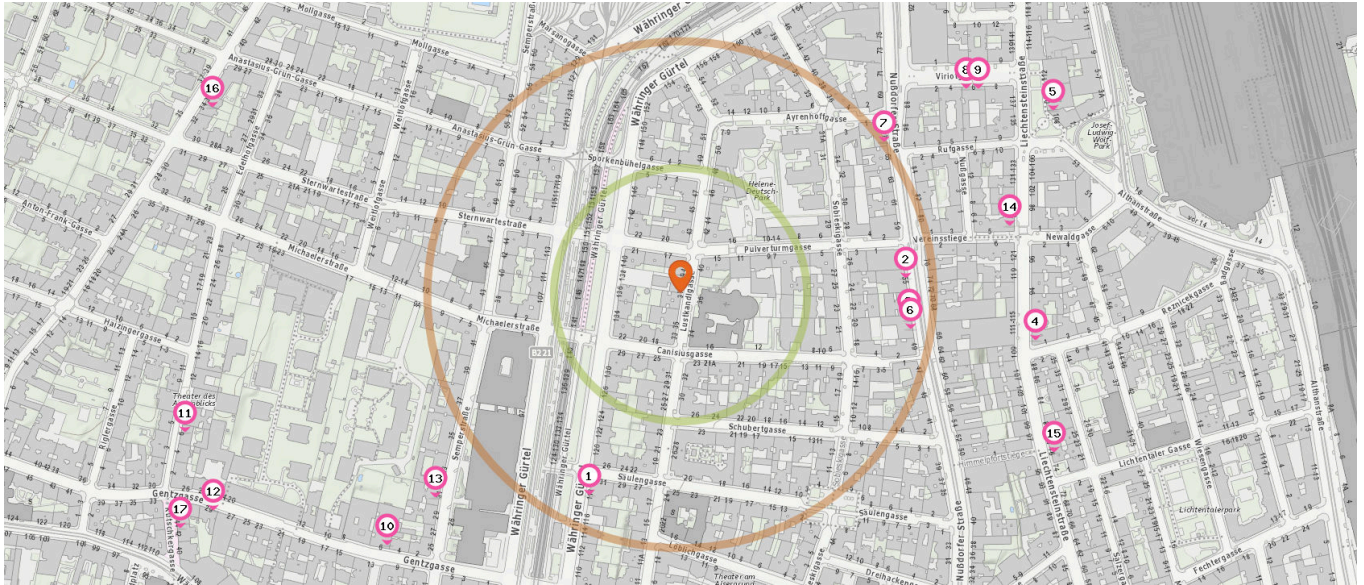

Shops

Pro Kategorie werden maximal 25 Einträge angezeigt.

Entspricht einer Gehzeit von ca. 2 Minuten Entspricht einer Gehzeit von ca. 4 Minuten

Kosmetik

Anzahl im Umkreis: 5

1. Schönheitsfleck (220 m)
Währinger Gürtel 118, 1090 Wien
2. Miss Nail (220 m)
Nußdorfer Straße 55, 1090 Wien
3. Design of Nails (230 m)
Nußdorfer Straße 51, 1090 Wien
4. Infinity (350 m)
Reznicekgasse 1, 1090 Wien
5. Catalea (410 m)
Lichtensteinstraße 108, 1090 Wien

Bekleidungsgeschäft

Anzahl im Umkreis: 7

6. Jenny's Fashion (230 m)
Nußdorfer Straße 51, 1090 Wien
7. Cara (250 m)
Nußdorfer Straße 67, 1090 Wien
8. Gil & Giorgio Second-Hand (350 m)
Viriotgasse 6, 1090 Wien
9. BÉBÉ - Design für Schwangere (360 m)
Viriotgasse 6, 1090 Wien
10. La Miniature (380 m)
Gentzgasse 2, 1180 Wien
11. Wilhelm Schachtner - Das
Tanzfachgeschäft (510 m)
Edelhofgasse 6, 1180 Wien
12. Frl. Else Vintage (510 m)
Gentzgasse 29, 1180 Wien

Pro Kategorie werden maximal 25 Einträge angezeigt.

■ Entspricht einer Gehzeit von ca. 2 Minuten ■ Entspricht einer Gehzeit von ca. 4 Minuten

Trafik

Anzahl im Umkreis: 1

- 15. Trafik Wien (400 m)
Lichtensteinstraße 76, 1090 Wien

Reisebüro

Anzahl im Umkreis: 1

- 17. Columbus (550 m)
Kutschkergasse 42, 1180 Wien

Schuhgeschäft

Anzahl im Umkreis: 1

- 16. Orthopädie Schuh (500 m)
Gymnasiumstraße 36, 1180 Wien

Gastronomie & Beherbergung

Pro Kategorie werden maximal 25 Einträge angezeigt.