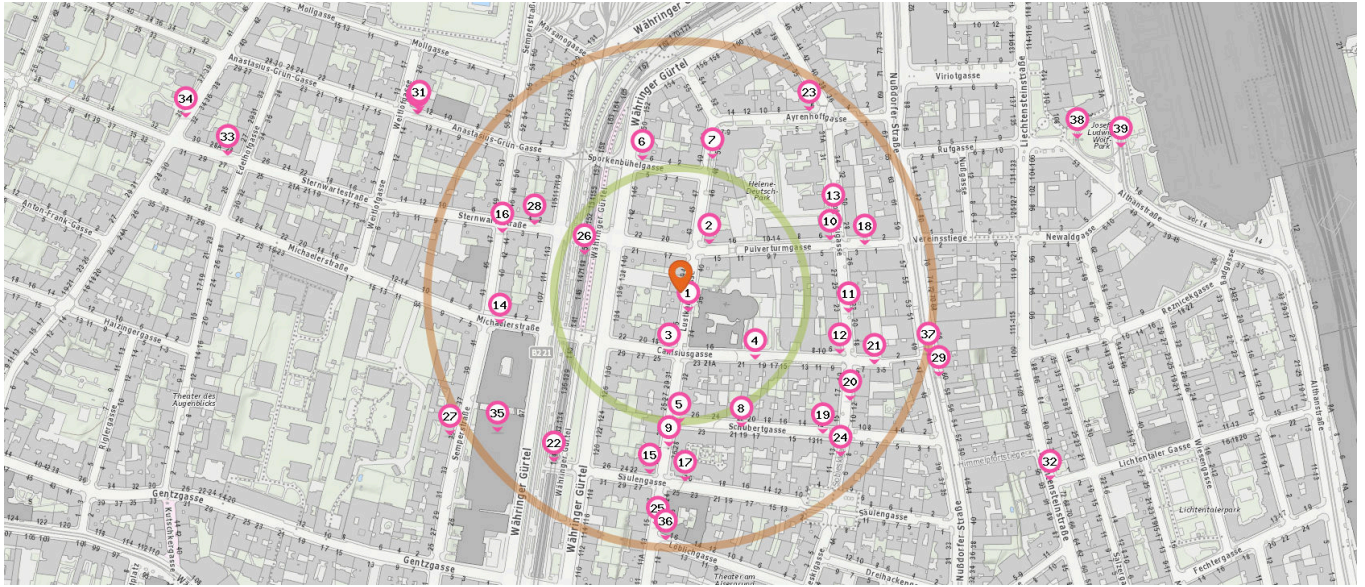

Bushaltestelle

Anzahl im Umkreis: 7

- 28. Sternwartestraße (37A, 40A) (160 m)
Sternwartestraße 1, 1180 Wien
- 29. Canisiusgasse (N38) (270 m)
Nußdorfer Straße 60, 1090 Wien
- 30. Weitlofgasse (35A, 37A) (310 m)
Anastasius-Grün-Gasse 12, 1180 Wien
- 31. Weitlofgasse (N35) (310 m)
Anastasius-Grün-Gasse 12, 1180 Wien
- 32. Lichtentaler Gasse (N38) (410 m)
Lichtensteinstraße 93, 1090 Wien
- 33. Gymnasiumstraße (37A, 40A) (470 m)
Sternwartestraße 28, 1180 Wien
- 34. Gymnasiumstraße (40A) (520 m)
Gymnasiumstraße 35, 1180 Wien

Autoverleih

Anzahl im Umkreis: 1

- 35. CarSharing.at (230 m)
Untergrundbahn Bogen Gürtellinie 82-168, 1090 Wien

Fahrradverleih

Anzahl im Umkreis: 1

- 36. Citybike (240 m)
Löblichgasse 16, 1090 Wien

Pro Kategorie werden maximal 25 Einträge angezeigt.

 Entspricht einer Gehzeit von ca. 2 Minuten

 Entspricht einer Gehzeit von ca. 4 Minuten

Straßenbahnhaltestelle

Anzahl im Umkreis: 3

- 37. Canisiusgasse (37, 38) (250 m)
Canisiusgasse 1, 1090 Wien
- 38. Augasse (33) (420 m)
Althanstraße 53, 1090 Wien
- 39. Augasse (D) (460 m)
Augasse 2, 1090 Wien

Alltags- & Nahversorgung

Pro Kategorie werden maximal 25 Einträge angezeigt.

■ Entspricht einer Gehzeit von ca. 2 Minuten ■ Entspricht einer Gehzeit von ca. 4 Minuten

Supermarkt

Anzahl im Umkreis: 5

1. BILLA Wien (210 m)
Nussdorferstrasse 59, 1090 Wien
2. HOFER (310 m)
Nussdorfer Str. 73, 1090 Wien
3. BILLA Wien (330 m)
Nussdorfer Strasse 90, 1090 Wien
4. SPAR Gourmet 1180, Gymnasiumstraße (520 m)
Gymnasiumstraße 30, 1180 Wien
5. Adamec (240 m)
Nußdorfer Straße 49, 1090 Wien