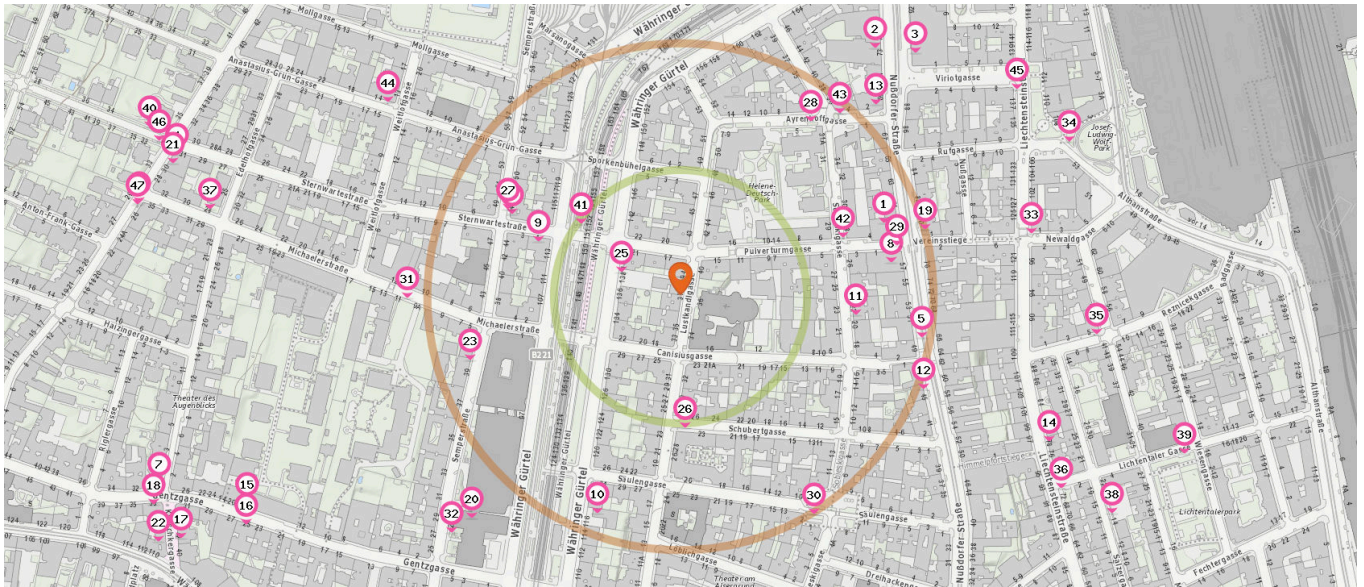

Alltags- & Nahversorgung

Pro Kategorie werden maximal 25 Einträge angezeigt.

■ Entspricht einer Gehzeit von ca. 2 Minuten ■ Entspricht einer Gehzeit von ca. 4 Minuten

Supermarkt

Anzahl im Umkreis: 5

1. BILLA Wien (210 m)
Nussdorferstrasse 59, 1090 Wien
2. HOFER (310 m)
Nussdorfer Str. 73, 1090 Wien
3. BILLA Wien (330 m)
Nussdorfer Strasse 90, 1090 Wien
4. SPAR Gourmet 1180, Gymnasiumstraße (520 m)
Gymnasiumstraße 30, 1180 Wien
5. Adamec (240 m)
Nußdorfer Straße 49, 1090 Wien

Bäckerei

Anzahl im Umkreis: 2

6. Bäckerei Sternwarte (180 m)
Sternwartestraße 4, 1180 Wien
7. Linsbichler (550 m)
Gentzgasse 30, 1180 Wien

Post

Anzahl im Umkreis: 2

9. Post Wien (150 m)
Sternwartestraße 1, 1180 Wien
10. Turmöl Wien (Post Partner) (230 m)
Währinger Gürtel 116, 1090 Wien

Drogerie

Anzahl im Umkreis: 1

8. BIPA Wien (210 m)
Nussdorfer Strasse 57, 1090 Wien

Friseur

Anzahl im Umkreis: 8

11. Sono studio (170 m)
Sobieskigasse 20, 1090 Wien

Pro Kategorie werden maximal 25 Einträge angezeigt.

Entspricht einer Gehzeit von ca. 2 Minuten

Entspricht einer Gehzeit von ca. 4 Minuten

12. Hair Wolf (260 m)
Nußdorfer Straße 45, 1090 Wien

13. Salon Saer (270 m)
Ayrenhoffgasse 2, 1090 Wien

14. Friseursalon Gedikali (390 m)
Lichtensteinstraße 78, 1090 Wien