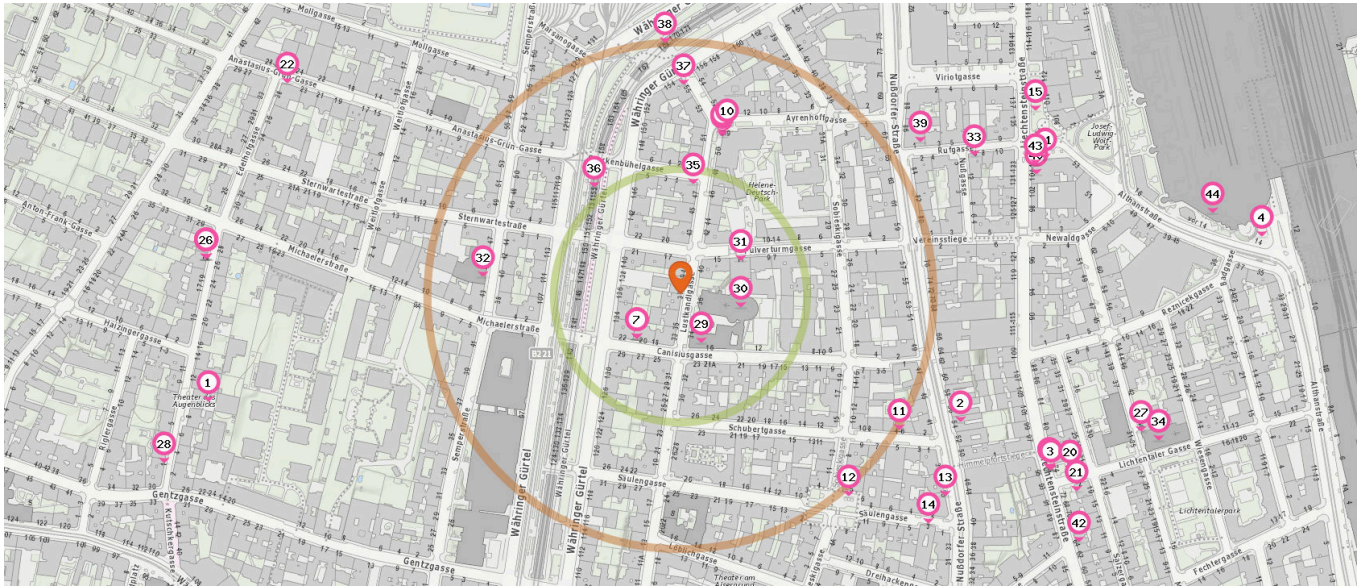

Pro Kategorie werden maximal 25 Einträge angezeigt.

 Entspricht einer Gehzeit von ca. 2 Minuten

 Entspricht einer Gehzeit von ca. 4 Minuten

Universität

Anzahl im Umkreis: 2

1. FHWien-Studiengänge der Wirtschaftskammer Wien (290 m)
2. Universität Wien (550 m)

Schule

Anzahl im Umkreis: 8

3. ASO/SPZ Anastasius-Grün-Gasse 10 (180 m)
Sobieskigasse 31, 1090 Wien

9. Werkmeisterschule für Berufstätige des Wirtschaftsförderungsinstitutes der Wirtschaftskammer Wien (310 m)
B221 97, 1180 Wien
10. VS Marktgasse 31 (460 m)
Marktgasse 35, 1090 Wien

Freizeit & Tourismus

Pro Kategorie werden maximal 25 Einträge angezeigt.

■ Entspricht einer Gehzeit von ca. 2 Minuten ■ Entspricht einer Gehzeit von ca. 4 Minuten

 **Museum**

Anzahl im Umkreis: 2

- 1. Theater des Augenblicks (480 m)
Edelhoftgasse 10, 1180 Wien
- 2. Schubert Geburtshaus (300 m)
Nußdorfer Straße 54, 1090 Wien

 **Kunstwerk**

Anzahl im Umkreis: 2

- 3. Kunstwerk (400 m)
Lichtensteinstraße 74, 1090 Wien

- 4. Kunstwerk (580 m)
Althanstraße 14, 1090 Wien

 **Gedenkstätte**

Anzahl im Umkreis: 25

- 5. Malvine Müller (60 m)
Canisiusgasse 20, 1090 Wien
- 6. Hans Müller (60 m)
Canisiusgasse 20, 1090 Wien
- 7. Gertrud Müller (60 m)
Canisiusgasse 20, 1090 Wien
- 8. Kinderübernahmestelle - Gedenktafel (160 m)
Ayrenhoffgasse 7-9, 1090 Wien
- 9. Dr. Julius Tandler (160 m)
Ayrenhoffgasse 7-9, 1090 Wien