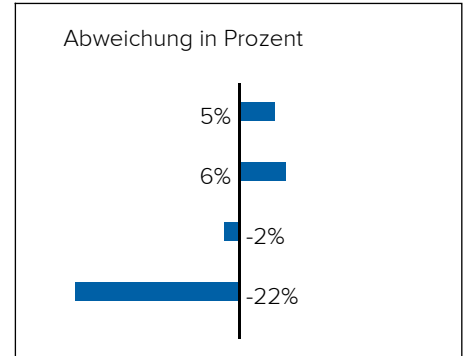

Altersstruktur