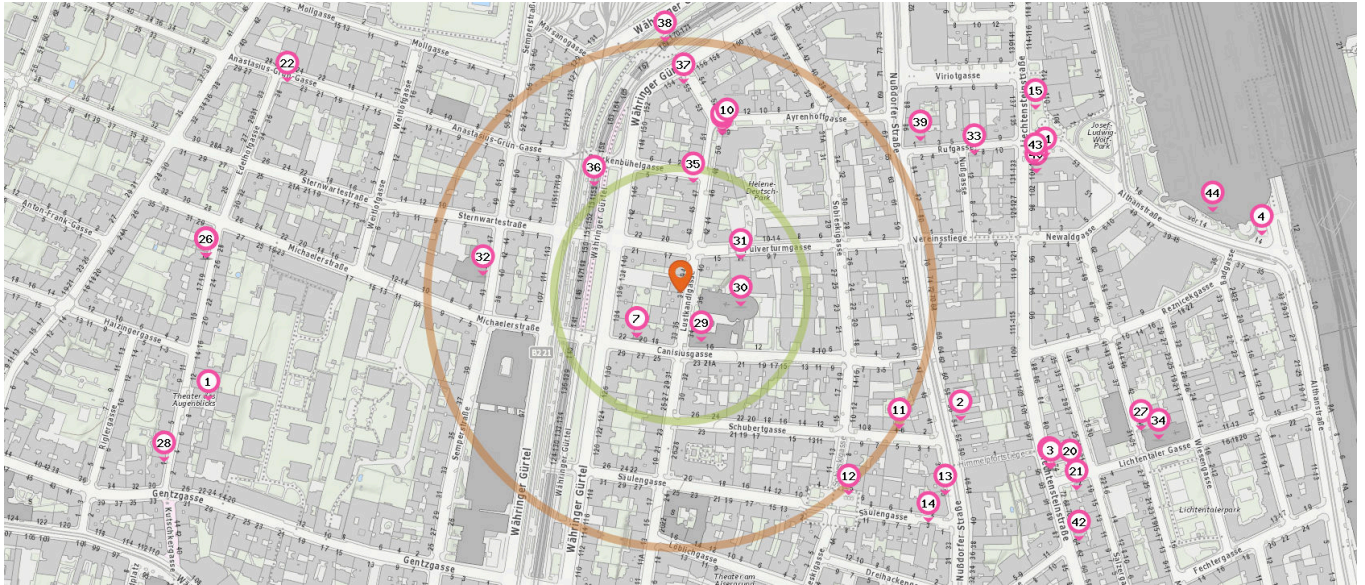

Pro Kategorie werden maximal 25 Einträge angezeigt.

Entspricht einer Gehzeit von ca. 2 Minuten

Entspricht einer Gehzeit von ca. 4 Minuten

- 3. Gedenkstätte (400 m)
Lichtensteinstraße 74, 1090 Wien
- 20. Zum Blauen Einhorn (420 m)
Lichtentaler Gasse 1, 1090 Wien
- 21. Arnold Schönberg (440 m)
Lichtentaler Gasse 2, 1090 Wien
- 22. Wolfgang Madjera (440 m)
Edelhofgasse 38, 1180 Wien
- 23. Alfred Fischer (470 m)
Edelhofgasse 21, 1180 Wien
- 24. Rudolfine Fischer (470 m)
Edelhofgasse 21, 1180 Wien
- 25. Hermine Färber (470 m)
Edelhofgasse 21, 1180 Wien
- 26. drei jüdische Menschen, die hier gelebt haben (470 m)
Edelhofgasse 21, 1180 Wien
- 27. Franz Schubert (470 m)
Marktgasse 40, 1090 Wien
- 28. Antonia Grünhut (540 m)
Edelhofgasse 1, 1180 Wien

Religion

Anzahl im Umkreis: 6

- 29. Gemeinschaft der Schwestern Jesu Niederlassung Wien (50 m)
Canisiusgasse 16, 1090 Wien
- 30. Pfarrkirche Canisiuskirche (60 m)
Lustkandlgasse 36, 1090 Wien
- 31. ARGE AAG (70 m)
Pulverturmstraße 11, 1090 Wien
- 32. Marianisten Konvent (200 m)
Semperstraße 45, 1180 Wien
- 33. Königreichssaal (320 m)
Rufgasse 6, 1090 Wien
- 34. Pfarrkirche Lichtental (490 m)
Lichtentaler Gasse 6, 1090 Wien

Bar

Anzahl im Umkreis: 8

- 35. Zodiac (110 m)
Lustkandlgasse 47, 1090 Wien
- 36. Halbestadt (130 m)
Untergrundbahn Bogen 155, 1090 Wien
- 37. Baku Lounge (210 m)
Lustkandlgasse 55, 1090 Wien
- 38. ShiShita (250 m)
Untergrundbahn Bogen 168, 1090 Wien
- 39. K.52 (280 m)
Rufgasse 1, 1090 Wien
- 40. The Sign (370 m)
Lichtensteinstraße 104-106, 1090 Wien
- 41. The Blue Label Bar (380 m)
Lichtensteinstraße 104-106, 1090 Wien
- 42. Freddy's Weinstuberl (460 m)
Lichtensteinstraße 64, 1090 Wien

Pro Kategorie werden maximal 25 Einträge angezeigt.

 Entspricht einer Gehzeit von ca. 2 Minuten

 Entspricht einer Gehzeit von ca. 4 Minuten

Nachtclub

Anzahl im Umkreis: 2

- 43. Stadl (370 m)
Lichtensteinstraße 104-106, 1090 Wien
- 44. 1019 Jazzclub (530 m)
Althanstraße 1058/1, 1090 Wien