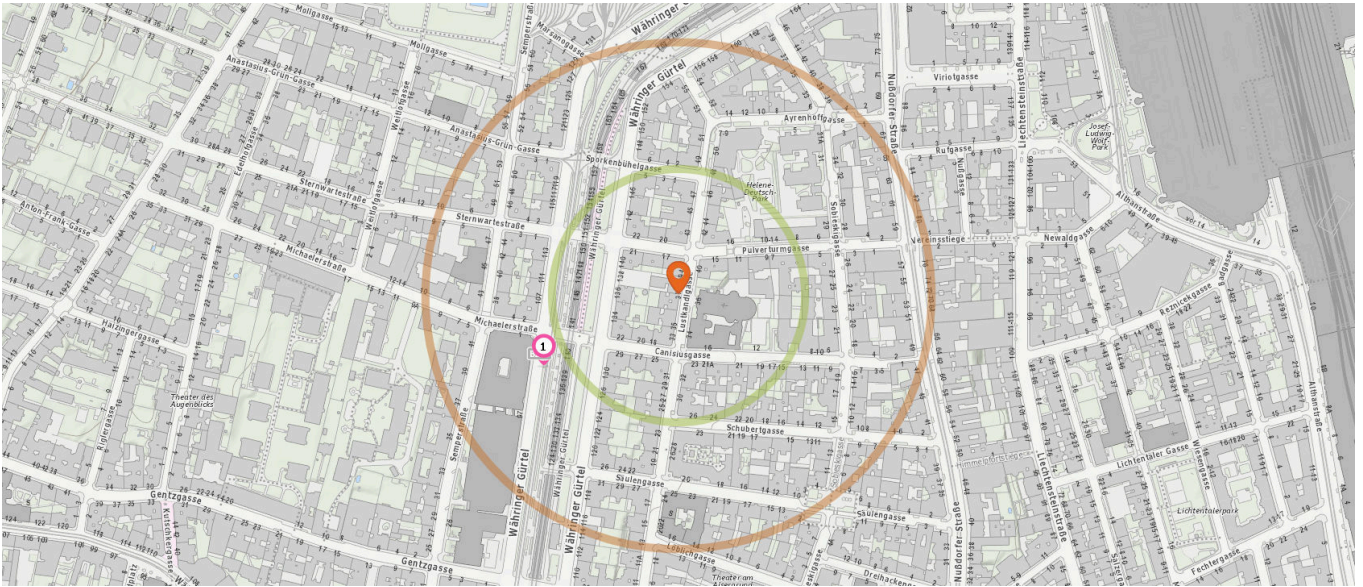

Pro Kategorie werden maximal 25 Einträge angezeigt.

 Entspricht einer Gehzeit von ca. 2 Minuten

 Entspricht einer Gehzeit von ca. 4 Minuten

Nachtclub

Anzahl im Umkreis: 2

- 43. Stadl (370 m)
Lichtensteinstraße 104-106, 1090 Wien
- 44. 1019 Jazzclub (530 m)
Althanstraße 1058/1, 1090 Wien

Öffentliche Gebäude

Pro Kategorie werden maximal 25 Einträge angezeigt.

 Entspricht einer Gehzeit von ca. 2 Minuten

 Entspricht einer Gehzeit von ca. 4 Minuten

Gemeindezentrum

Anzahl im Umkreis: 1

1. Währinger Wohnzimmer (250 m)
Sternwartestraße 10, 1180 Wien

Sicherheit

Pro Kategorie werden maximal 25 Einträge angezeigt.

 Entspricht einer Gehzeit von ca. 2 Minuten

 Entspricht einer Gehzeit von ca. 4 Minuten

Radar

Anzahl im Umkreis: 1

- 1. Radar (150 m)
Währinger Gürtel, 1180 Wien