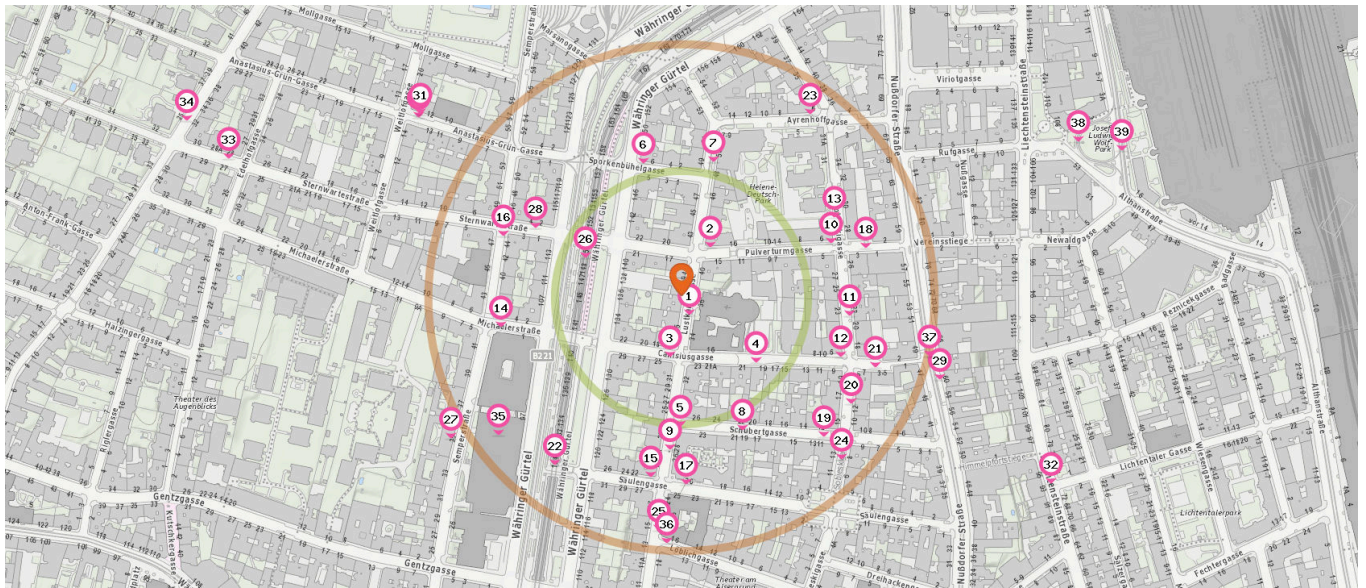

Die nächsten 3 Standorte:

- | | |
|------------------|----------------------------------|
| 1. WIFI-Garage B | Währinger Gürtel 97
1180 Wien |
| 2. WIFI-Garage C | Semperstraße 32
1180 Wien |
| 3. Reznicekgasse | Reznicekgasse 9
1090 Wien |

Tankstellen & Autowaschanlagen

Die nächsten 3 Standorte:

- | | |
|-----------------|-----------------------------------|
| 1. Turmöl Quick | Währinger Gürtel 116
1090 Wien |
| 2. AWI- Diskont | Sternwartestraße 23
1180 Wien |
| 3. Eni | Althanstraße 14
1090 Wien |

Öffentliche Verkehrsmittel und Haltestellen

Pro Kategorie werden maximal 25 Einträge angezeigt.

Entspricht einer Gehzeit von ca. 2 Minuten

Entspricht einer Gehzeit von ca. 4 Minuten

Fahrradständer

Anzahl im Umkreis: 25