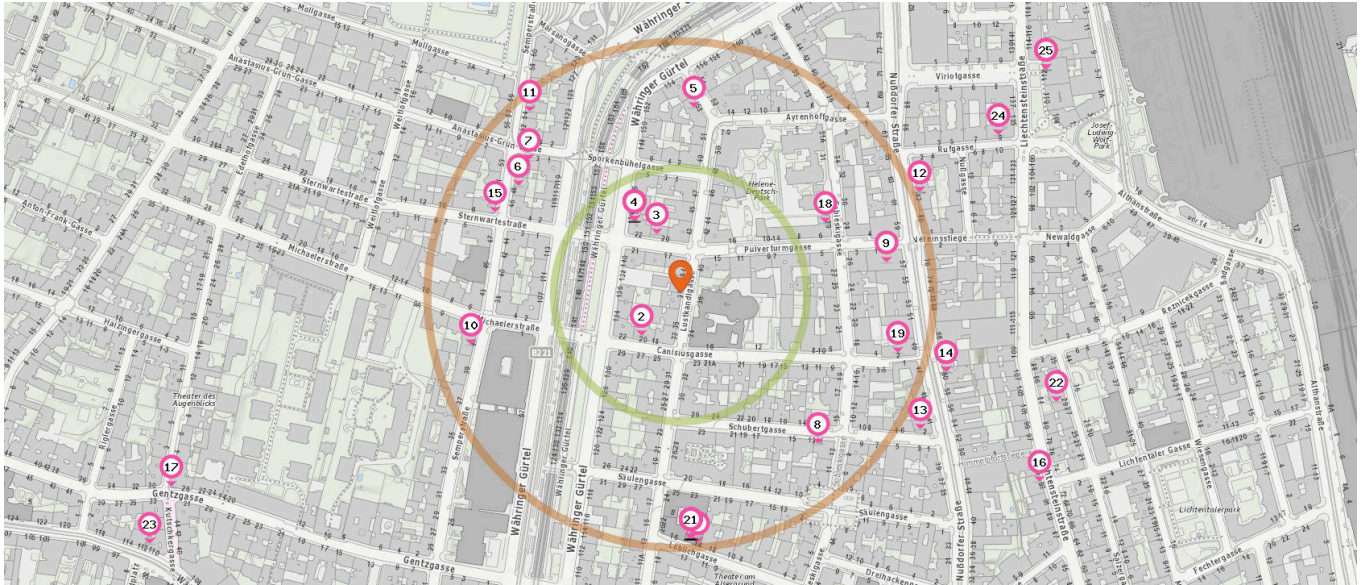

Pro Kategorie werden maximal 25 Einträge angezeigt.

Entspricht einer Gehzeit von ca. 2 Minuten

Entspricht einer Gehzeit von ca. 4 Minuten

13. Dr. Karl Bachmayer (270 m)
  Schubertgasse 2/1/3, 1090 Wien
14. Priv.Doz. Dr. Andreas Schober (270 m)
  Nußdorfer Straße 60, 1090 Wien
14. Dr. Andreas Strouhal (270 m)
  Nußdorfer Straße 60, 1090 Wien

Zahnarzt

Anzahl im Umkreis: 25

18. DDr. Seemann Maximilian (160 m)
  Sobieskigasse 29, 1090 Wien
19. Dr. Tischler Paul (220 m)
  Canisiusgasse 2/3, 1090 Wien
20. Zahnärztin Eckersberger Magdalena, BDS (240 m)
  Löblichgasse 14, 1090 Wien
20. d-r Godeva Nevena (240 m)
  Löblichgasse 14, 1090 Wien
20. Dr. Halasz Barbara (240 m)
  Löblichgasse 14, 1090 Wien
20. Dr. Keuschnigg Robert (240 m)
  Löblichgasse 14, 1090 Wien
20. Dr. Kleinberger Clemens (240 m)
  Löblichgasse 14, 1090 Wien

20. Dr. Lantzberg Friedrich (240 m)
  Löblichgasse 14, 1090 Wien
20. Dr. Melchard Maximilian (240 m)
  Löblichgasse 14, 1090 Wien
20. Dr. Hofstätter Elzbieta (240 m)
  Löblichgasse 14, 1090 Wien
20. Dr. Schnabl Martina (240 m)
  Löblichgasse 14, 1090 Wien
20. Zahnärztin Nosecki Malgorzata (240 m)
  Löblichgasse 14, 1090 Wien
20. Zahnarzt SICAR Srdan (240 m)
  Löblichgasse 14, 1090 Wien
20. Prof. DDr. Schlossarek Wolfgang (240 m)
  Löblichgasse 14, 1090 Wien
20. DDr. Wagesreither Stefan (240 m)
  Löblichgasse 14, 1090 Wien
20. Dr. Millesi-Strobl Ingrid (240 m)
  Löblichgasse 14, 1090 Wien
20. Dr. Umar Nabeel, MSc (240 m)
  Löblichgasse 14, 1090 Wien

Apotheke

Anzahl im Umkreis: 3

15. Sternwarte-Apotheke (200 m)
  Sternwartestraße 6, 1180 Wien
16. Apotheke zum goldenen Elefanten (400 m)
  Lichtensteinstraße 93, 1090 Wien
17. Apotheke Zum Schutzengel (540 m)
  Gentzgasse 26, 1180 Wien