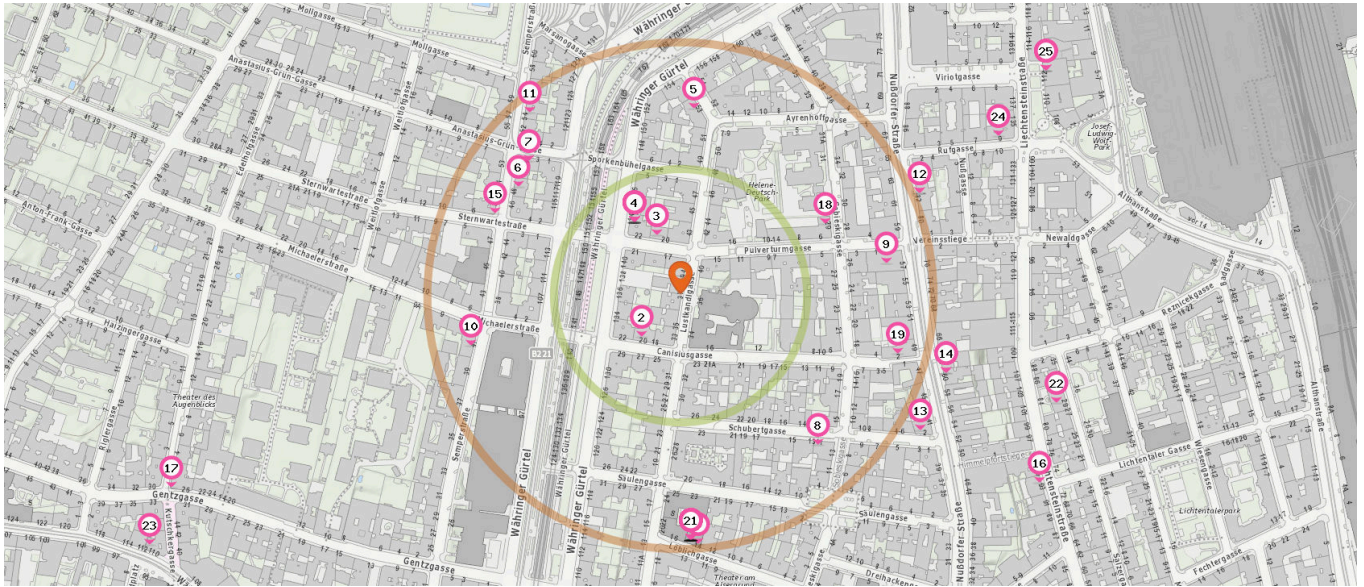

Hostel

Anzahl im Umkreis: 8

Hotel

Anzahl im Umkreis: 1

- 40. [kju:] (100 m)
Untergrundbahn Bogen 142-144, 1180 Wien
- 41. SOS - the bar (120 m)
Untergrundbahn Bogen 153, 1090 Wien
- 42. Weinstadt (130 m)
Untergrundbahn Bogen 154, 1090 Wien
- 43. Pappala Pub (140 m)
Untergrundbahn Bogen 157, 1090 Wien
- 44. Na-nÓg – Irish Pub (240 m)
Semperstraße 55, 1180 Wien
- 45. Gasthaus Manu (320 m)
Anastasius-Grün-Gasse 12, 1180 Wien
- 46. Tam o'Shanter's (400 m)
Althanstraße 51, 1090 Wien

Anzahl im Umkreis: 3

- 48. Arkadenhof (360 m)
Viriotgasse 5, 1090 Wien
- 49. Hotel (420 m)
Lichtensteinstraße 89, 1090 Wien
- 50. H+ Hotel (420 m)
Lichtensteinstraße 89, 1090 Wien

- 51. Edelfhof Apartments Vienna (490 m)
Edelfhofgasse 8, 1180 Wien

Gesundheit

Pro Kategorie werden maximal 25 Einträge angezeigt.

 Entspricht einer Gehzeit von ca. 2 Minuten

 Entspricht einer Gehzeit von ca. 4 Minuten

Krankenhaus

Anzahl im Umkreis: 1

- 1. Sanatorium Hera (250 m)
Löblichgasse 14, 1090 Wien