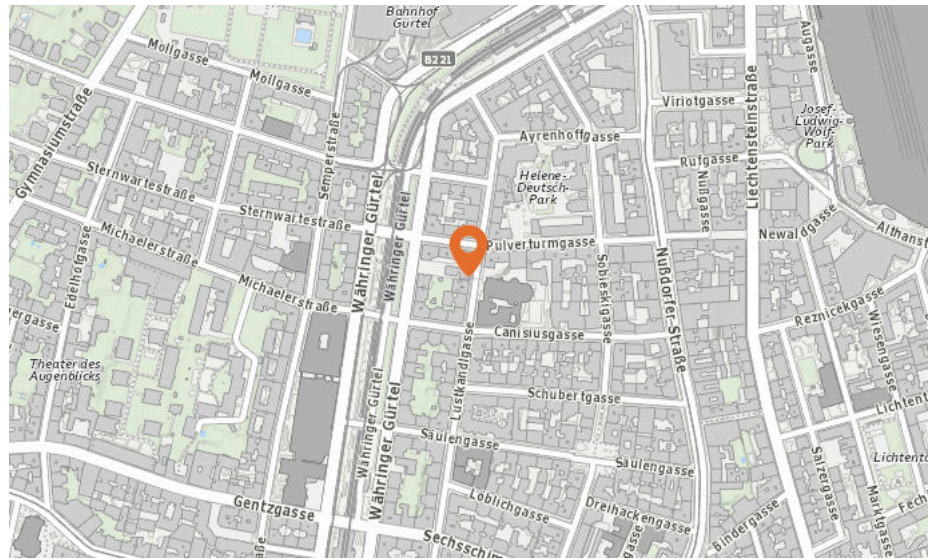

In diesem Gebiet wurde kein Lärm dieser Kategorie gemessen.