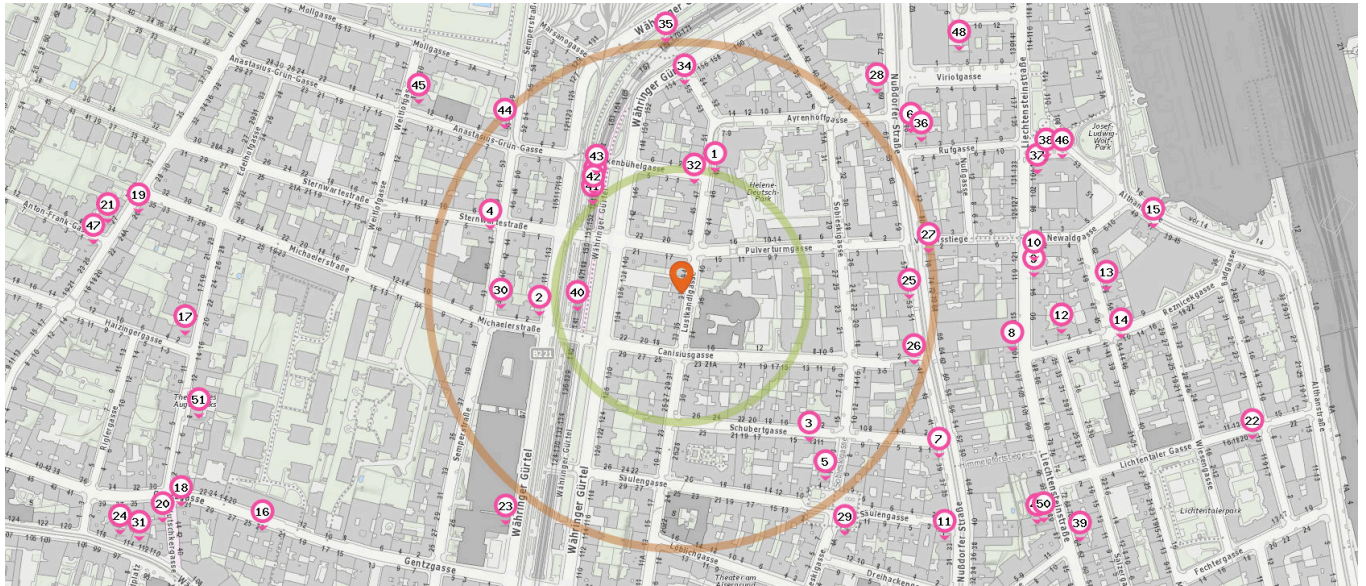

Pro Kategorie werden maximal 25 Einträge angezeigt.

■ Entspricht einer Gehzeit von ca. 2 Minuten ■ Entspricht einer Gehzeit von ca. 4 Minuten

Trafik

Anzahl im Umkreis: 1

- 15. Trafik Wien (400 m)
Lichtensteinstraße 76, 1090 Wien

Reisebüro

Anzahl im Umkreis: 1

- 17. Columbus (550 m)
Kutschkergasse 42, 1180 Wien

Schuhgeschäft

Anzahl im Umkreis: 1

- 16. Orthopädie Schuh (500 m)
Gymnasiumstraße 36, 1180 Wien

Gastronomie & Beherbergung

Pro Kategorie werden maximal 25 Einträge angezeigt.

Entspricht einer Gehzeit von ca. 2 Minuten

Entspricht einer Gehzeit von ca. 4 Minuten

Restaurant

Anzahl im Umkreis: 22

- | | | |
|---|--|--|
| <ol style="list-style-type: none"> 1. Grüner Schatten (120 m)
Lustkandlgasse 48, 1090 Wien 2. Unicorn Bar Kitchen Club (140 m)
Währinger Gürtel 107, 1180 Wien 3. Isaac's Pub (190 m)
Schubertgasse 11, 1090 Wien 4. Milons Restaurant (200 m)
Semperstraße 47, 1180 Wien 5. The Highlander (230 m)
Sobieskigasse 9, 1090 Wien 6. Sinohouse (280 m)
Nußdorfer Straße 86, 1090 Wien 7. Hexer's Stüberl (300 m)
Nußdorfer Straße 39, 1090 Wien | <ol style="list-style-type: none"> 8. La Paz (330 m)
Lichtensteinstraße 81, 1090 Wien 9. Café Lemon (350 m)
Lichtensteinstraße 94, 1090 Wien 10. Il sole (350 m)
Lichtensteinstraße 96, 1090 Wien 11. Pho 33 (360 m)
Säulengasse 1, 1090 Wien 12. da Mario (380 m)
Reznicekgasse 3, 1090 Wien 13. Markt58 (420 m)
Marktgasse 58, 1090 Wien 14. Zum Reznicek (440 m)
Marktgasse 54, 1090 Wien 15. Restaurant Mediterraneo (470 m)
Althanstraße 47, 1090 Wien 16. Phoenix Restaurant (470 m)
Gentzgasse 23, 1180 Wien 17. Edelfhof (490 m)
Haizingergasse 2, 1180 Wien | <ol style="list-style-type: none"> 18. Kutschker 44 (540 m)
Gentzgasse 31, 1180 Wien 19. Hanil Sushi (540 m)
Gymnasiumstraße 26, 1180 Wien 20. Ristorante Roma (560 m)
Kutschkergasse 39, 1180 Wien 21. mikado - sushi style (570 m)
Gymnasiumstraße 27, 1180 Wien 22. Flavours of India (580 m)
Badgasse 13, 1090 Wien |
|---|--|--|