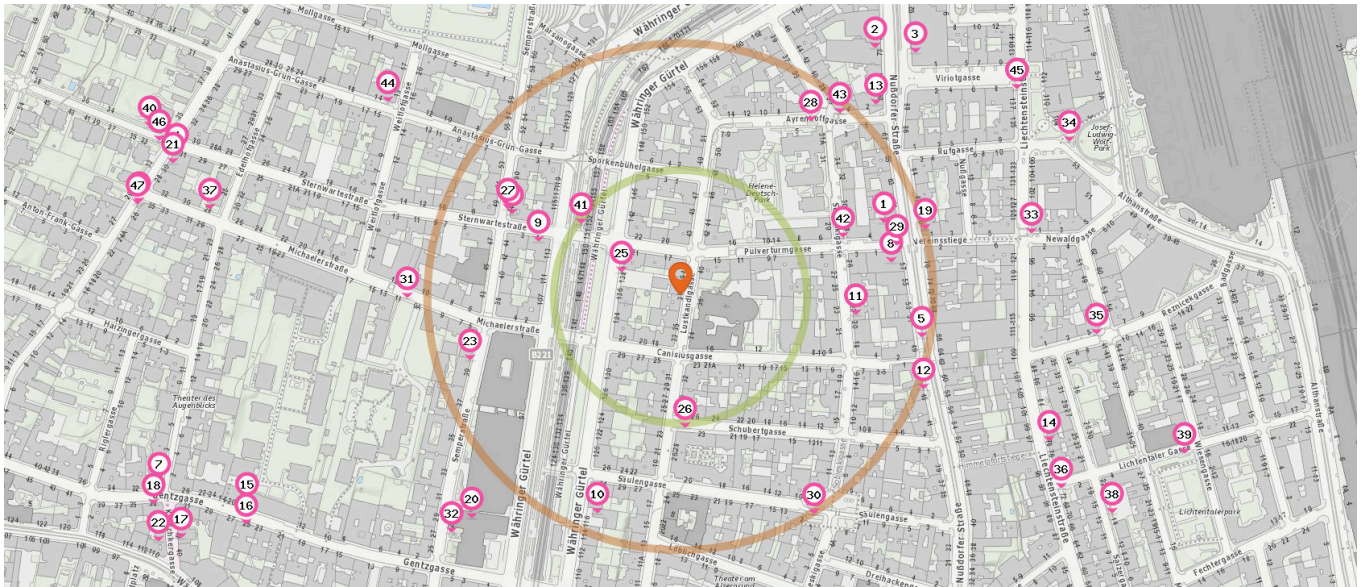

Wäscherei

Anzahl im Umkreis: 1

19. Speed Queen (250 m)
Vereinsstiege 1, 1090 Wien

Bankomat

Anzahl im Umkreis: 3

20. Bankomat RAIFFEISENLANDESBANK NÖ-
WIEN (300 m)
Währinger GÜRTEL, Wifi 97, 1180 Wien

21. Bankomat RAIFFEISENLANDESBANK NÖ-
WIEN (520 m)
Gymnasiumstrasse 30, 1180 Wien

22. Bankomat RAIFFEISENLANDESBANK NÖ-
WIEN (570 m)
Währinger Strasse 110, 1180 Wien

Briefkasten

Anzahl im Umkreis: 2

23. Briefkasten (220 m)
Semperstraße 39, 1180 Wien

24. Briefkasten (540 m)
Gymnasiumstraße 29, 1190 Wien

Pro Kategorie werden maximal 25 Einträge angezeigt.

■ Entspricht einer Gehzeit von ca. 2 Minuten ■ Entspricht einer Gehzeit von ca. 4 Minuten

Recycling

Telefon

Anzahl im Umkreis: 16

Anzahl im Umkreis: 7

- 25. Recycling (60 m)
B221 140, 1090 Wien
- 26. Recycling (130 m)
Schubertgasse 23, 1090 Wien
- 27. Recycling (190 m)
Semperstraße 46, 1180 Wien
- 28. Recycling (210 m)
Ayrenhoffgasse 6, 1090 Wien
- 29. Recycling (220 m)
Pulverturm-gasse 1, 1090 Wien
- 30. Recycling (250 m)
Säulengasse 13, 1090 Wien
- 31. Recycling (270 m)
Michaelerstraße 11, 1180 Wien
- 32. Recycling (330 m)
Semperstraße 26, 1180 Wien

Shops

Pro Kategorie werden maximal 25 Einträge angezeigt.

Entspricht einer Gehzeit von ca. 2 Minuten Entspricht einer Gehzeit von ca. 4 Minuten

Kosmetik

Anzahl im Umkreis: 5

1. Schönheitsfleck (220 m)
Währinger Gürtel 118, 1090 Wien
2. Miss Nail (220 m)
Nußdorfer Straße 55, 1090 Wien
3. Design of Nails (230 m)
Nußdorfer Straße 51, 1090 Wien
4. Infinity (350 m)
Reznicekgasse 1, 1090 Wien
5. Catalea (410 m)
Lichtensteinstraße 108, 1090 Wien