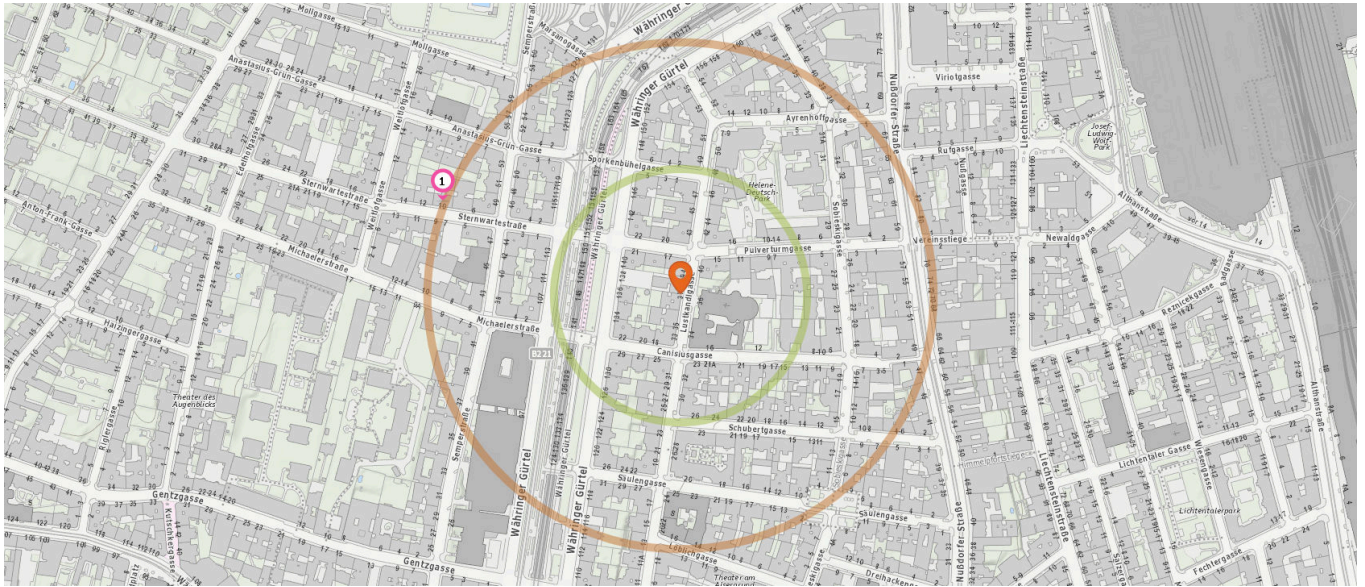

Bar

Anzahl im Umkreis: 8

- 35. Zodiac (110 m)
Lustkandlgasse 47, 1090 Wien
- 36. Halbestadt (130 m)
Untergrundbahn Bogen 155, 1090 Wien
- 37. Baku Lounge (210 m)
Lustkandlgasse 55, 1090 Wien
- 38. ShiShita (250 m)
Untergrundbahn Bogen 168, 1090 Wien
- 39. K.52 (280 m)
Rufgasse 1, 1090 Wien
- 40. The Sign (370 m)
Lichtensteinstraße 104-106, 1090 Wien
- 41. The Blue Label Bar (380 m)
Lichtensteinstraße 104-106, 1090 Wien
- 42. Freddy's Weinstuberl (460 m)
Lichtensteinstraße 64, 1090 Wien

Pro Kategorie werden maximal 25 Einträge angezeigt.

 Entspricht einer Gehzeit von ca. 2 Minuten

 Entspricht einer Gehzeit von ca. 4 Minuten

Nachtclub

Anzahl im Umkreis: 2

- 43. Stadl (370 m)
Lichtensteinstraße 104-106, 1090 Wien
- 44. 1019 Jazzclub (530 m)
Althanstraße 1058/1, 1090 Wien

Öffentliche Gebäude

Pro Kategorie werden maximal 25 Einträge angezeigt.

 Entspricht einer Gehzeit von ca. 2 Minuten

 Entspricht einer Gehzeit von ca. 4 Minuten

Gemeindezentrum

Anzahl im Umkreis: 1

1. Währinger Wohnzimmer (250 m)
Sternwartestraße 10, 1180 Wien

Sicherheit

Pro Kategorie werden maximal 25 Einträge angezeigt.

 Entspricht einer Gehzeit von ca. 2 Minuten

 Entspricht einer Gehzeit von ca. 4 Minuten

Radar

Anzahl im Umkreis: 1

- 1. Radar (150 m)
Währinger Gürtel, 1180 Wien