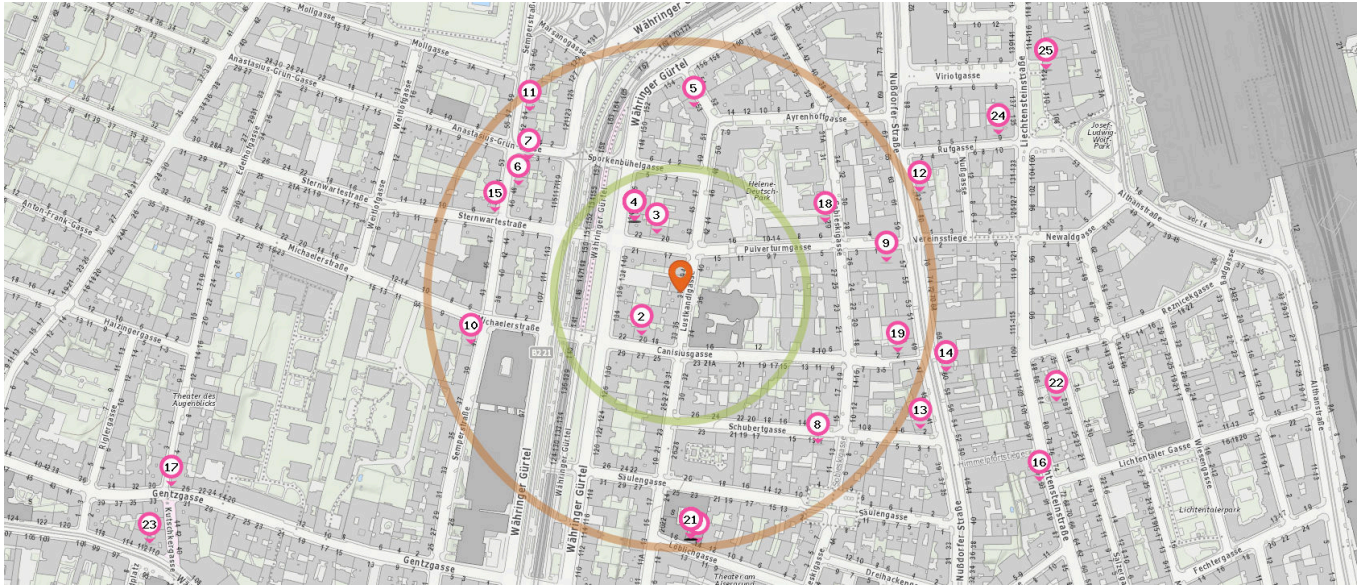

Zahnarzt

Anzahl im Umkreis: 25

- 18. DDr. Seemann Maximilian (160 m)
Sobieskigasse 29, 1090 Wien
- 19. Dr. Tischler Paul (220 m)
Canisiusgasse 2/3, 1090 Wien
- 20. Zahnärztin Eckersberger Magdalena, BDS (240 m)
Löblichgasse 14, 1090 Wien
- 20. d-r Godeva Nevena (240 m)
Löblichgasse 14, 1090 Wien
- 20. Dr. Halasz Barbara (240 m)
Löblichgasse 14, 1090 Wien
- 20. Dr. Keuschnigg Robert (240 m)
Löblichgasse 14, 1090 Wien
- 20. Dr. Kleinberger Clemens (240 m)
Löblichgasse 14, 1090 Wien

- 20. Dr. Lantzberg Friedrich (240 m)
Löblichgasse 14, 1090 Wien
- 20. Dr. Melchard Maximilian (240 m)
Löblichgasse 14, 1090 Wien
- 20. Dr. Hofstätter Elzbieta (240 m)
Löblichgasse 14, 1090 Wien
- 20. Dr. Schnabl Martina (240 m)
Löblichgasse 14, 1090 Wien
- 20. Zahnärztin Nosecki Malgorzata (240 m)
Löblichgasse 14, 1090 Wien
- 20. Zahnarzt SICAR Srdan (240 m)
Löblichgasse 14, 1090 Wien
- 20. Prof. DDr. Schlossarek Wolfgang (240 m)
Löblichgasse 14, 1090 Wien
- 20. DDr. Wagesreither Stefan (240 m)
Löblichgasse 14, 1090 Wien
- 20. Dr. Millesi-Strobl Ingrid (240 m)
Löblichgasse 14, 1090 Wien
- 20. Dr. Umar Nabeel, MSc (240 m)
Löblichgasse 14, 1090 Wien

Apotheke

Anzahl im Umkreis: 3

- 15. Sternwarte-Apotheke (200 m)
Sternwartestraße 6, 1180 Wien
- 16. Apotheke zum goldenen Elefanten (400 m)
Lichtensteinstraße 93, 1090 Wien
- 17. Apotheke Zum Schutzengel (540 m)
Gentzgasse 26, 1180 Wien

Pro Kategorie werden maximal 25 Einträge angezeigt.

Entspricht einer Gehzeit von ca. 2 Minuten

Entspricht einer Gehzeit von ca. 4 Minuten

21. Dr. Drnek Julia (240 m)
Löblichgasse 14, 1090 Wien

21. Dr. Galleider Tanja (240 m)
Löblichgasse 14, 1090 Wien