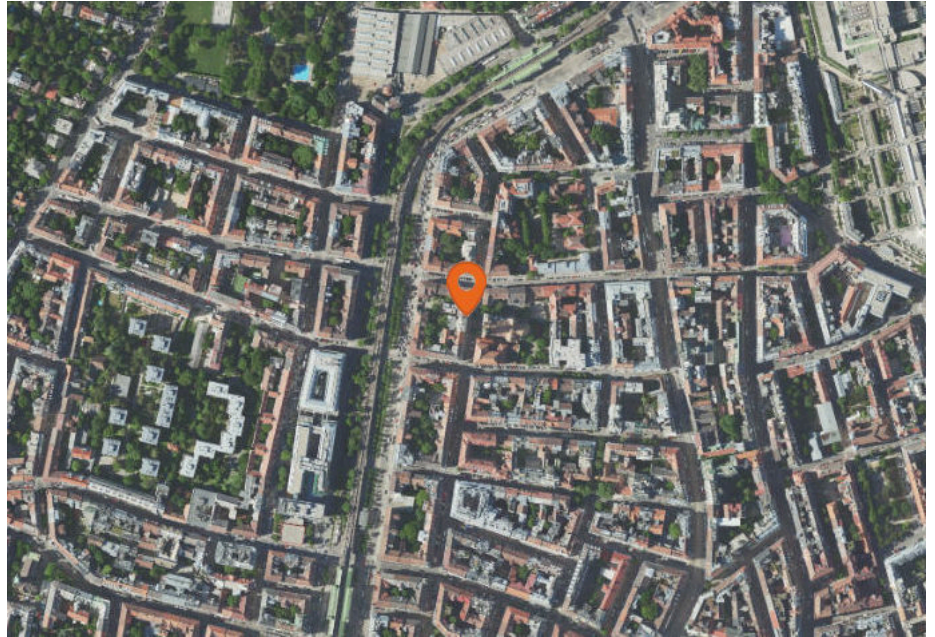

1090 Wien, Lustkandlgasse 37

LAGEREPORT

Lustkandlgasse 37
1090 Wien

LAGEREPORT-Nr.: 19355
Abfragestichtag: 13.12.2023
Erstellt von: wohnung@ehl.at

INHALTSVERZEICHNIS

1. Infrastruktur und Verkehrsanbindung	3
Individual- und öffentlicher Verkehr	3
Kurzparkzonen und Kurzparkstreifen	3
Parkgaragen	4
Tankstellen & Autowaschanlagen	4
Öffentliche Verkehrsmittel und Haltestellen	5
Alltags- & Nahversorgung	8
Shops	11
Gastronomie & Beherbergung	13
Gesundheit	16
Familien & Kinder	19
Bildungseinrichtungen	20
Freizeit & Tourismus	21
Öffentliche Gebäude	24
Sicherheit	25
<hr/>	
2. Wie laut ist es in Ihrer Umgebung?	26
Lärm Straßen	26
Lärm Eisenbahn	27
Lärm Industrie	27
Lärm Flugzeuge	28
<hr/>	
3. Bevölkerung	29
Haushaltsanzahl	29
Geschlechterverteilung	29
Altersstruktur	30
Lebensphase	30
Lebensphase Allgemein	30
<hr/>	
4. Anhang	31