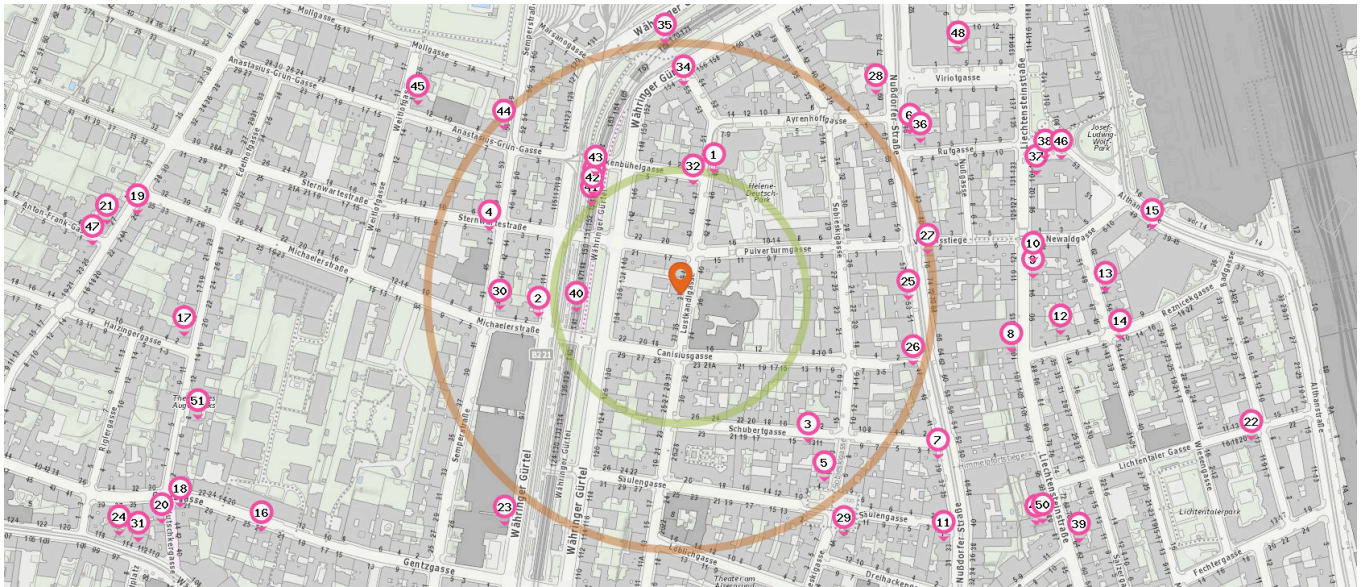

Pro Kategorie werden maximal 25 Einträge angezeigt.

Entspricht einer Gehzeit von ca. 2 Minuten Entspricht einer Gehzeit von ca. 4 Minuten

Cafe

Anzahl im Umkreis: 7

23. Coffeeshop Company (290 m)
  Währinger Gürtel 97, 5. OG, 1180 Wien
24. Tchibo Wien (600 m)
  Währingerstrasse 114, 1180 Wien
25. Nekom's Stüberl (230 m)
  Nußdorfer Straße 53, 1090 Wien
26. Vanella - bar del gelato (240 m)
  Nußdorfer Straße 47, 1090 Wien
27. Truth Coffee (250 m)
  Nußdorfer Straße 78, 1090 Wien
28. Kaffee Konditorei Monarchie (280 m)
  Nußdorfer Straße 69, 1090 Wien
29. Café Vinothek Greisslerei Walletschek (290 m)
  Sobieskiplatz 7, 1090 Wien

Fast-Food Restaurant

Anzahl im Umkreis: 2

30. Fresh Box (180 m)
  Semperstraße 38, 1180 Wien
31. Nordsee (590 m)
  Währinger Straße 112, 1180 Wien

Bar

Anzahl im Umkreis: 8

32. Zodiac 7 (110 m)
  Lustkandlgasse 47, 1090 Wien

33. Halbestadt (130 m)
  Untergrundbahn Bogen 155, 1090 Wien
34. Baku Lounge (210 m)
  Lustkandlgasse 55, 1090 Wien
35. ShiShita (250 m)
  Untergrundbahn Bogen 168, 1090 Wien
36. K.52 (280 m)
  Rufgasse 1, 1090 Wien
37. The Sign (370 m)
  Lichtensteinstraße 104-106, 1090 Wien
38. The Blue Label Bar (380 m)
  Lichtensteinstraße 104-106, 1090 Wien
39. Freddy's Weinstüberl (460 m)
  Lichtensteinstraße 64, 1090 Wien