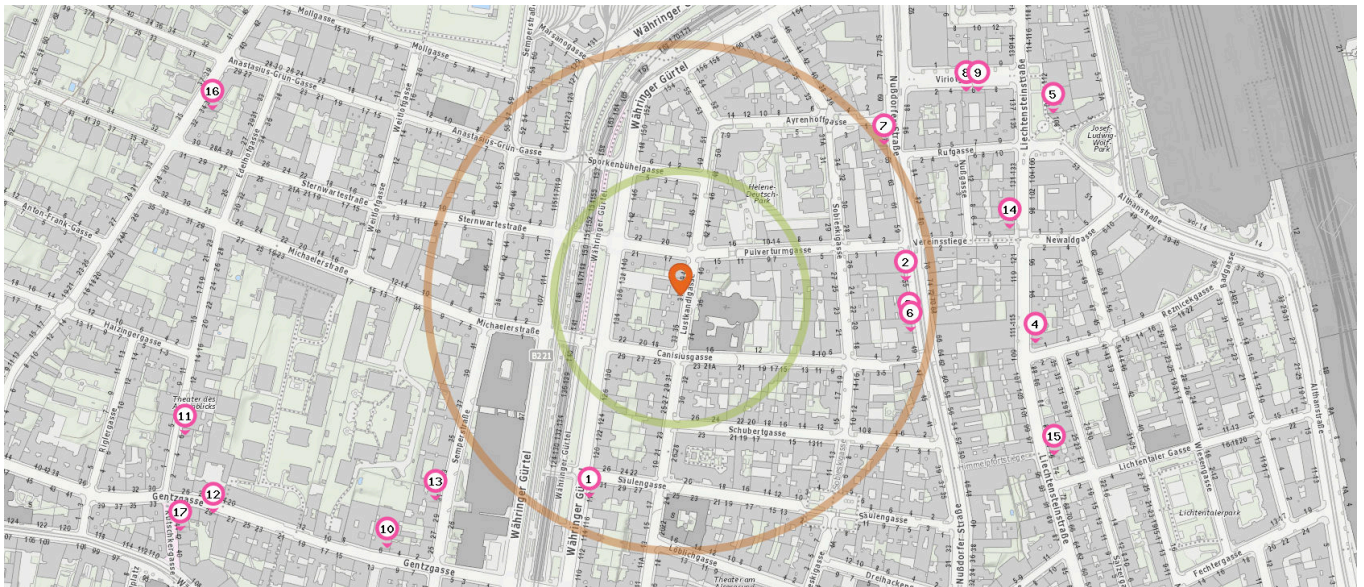

Wäscherei

Anzahl im Umkreis: 1

19. Speed Queen (250 m)
Vereinsstiege 1, 1090 Wien

Bankomat

Anzahl im Umkreis: 3

20. Bankomat RAIFFEISENLANDESBANK NÖ-
WIEN (300 m)
Währinger GÜRTEL, Wifi 97, 1180 Wien

21. Bankomat RAIFFEISENLANDESBANK NÖ-
WIEN (520 m)
Gymnasiumstrasse 30, 1180 Wien

Pro Kategorie werden maximal 25 Einträge angezeigt.

■ Entspricht einer Gehzeit von ca. 2 Minuten ■ Entspricht einer Gehzeit von ca. 4 Minuten

Recycling

Telefon

Anzahl im Umkreis: 16

Anzahl im Umkreis: 7

- 25. Recycling (60 m)
B221 140, 1090 Wien
- 26. Recycling (130 m)
Schubertgasse 23, 1090 Wien
- 27. Recycling (190 m)
Semperstraße 46, 1180 Wien
- 28. Recycling (210 m)
Ayrenhoffgasse 6, 1090 Wien
- 29. Recycling (220 m)
Pulverturm-gasse 1, 1090 Wien
- 30. Recycling (250 m)
Säulengasse 13, 1090 Wien
- 31. Recycling (270 m)
Michaelerstraße 11, 1180 Wien
- 32. Recycling (330 m)
Semperstraße 26, 1180 Wien

- 33. Recycling (350 m)
Newaldgasse 1, 1090 Wien
- 34. Recycling (410 m)
Althanstraße 53, 1090 Wien
- 35. Recycling (410 m)
Reznicekgasse 5, 1090 Wien
- 36. Recycling (420 m)
Lichtentaler Gasse 2, 1090 Wien
- 37. Recycling (470 m)
Michaelerstraße 28, 1180 Wien
- 38. Recycling (480 m)
Salzergasse 16, 1090 Wien
- 39. Recycling (520 m)
Lichtentaler Gasse 16-18, 1090 Wien
- 40. Recycling (550 m)
Sternwartestraße 32, 1180 Wien

Shops

Pro Kategorie werden maximal 25 Einträge angezeigt.

Entspricht einer Gehzeit von ca. 2 Minuten Entspricht einer Gehzeit von ca. 4 Minuten

Kosmetik

Anzahl im Umkreis: 5

1. Schönheitsfleck (220 m)
Währinger Gürtel 118, 1090 Wien
2. Miss Nail (220 m)
Nußdorfer Straße 55, 1090 Wien
3. Design of Nails (230 m)
Nußdorfer Straße 51, 1090 Wien
4. Infinity (350 m)
Reznicekgasse 1, 1090 Wien
5. Catalea (410 m)
Lichtensteinstraße 108, 1090 Wien