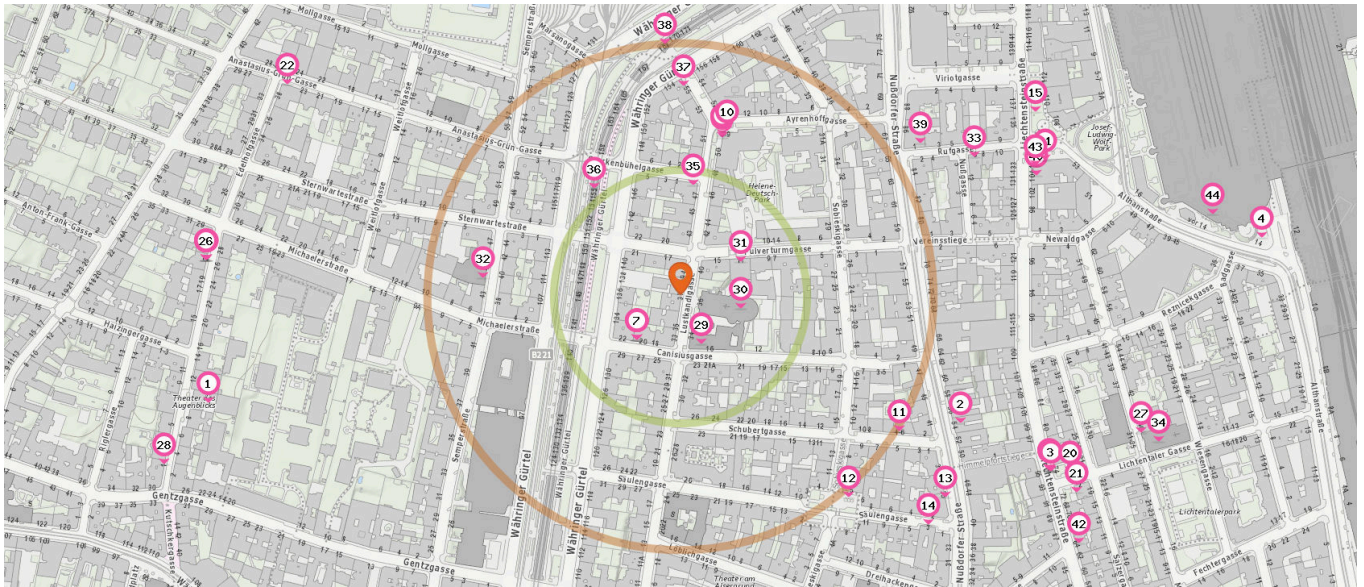

Pro Kategorie werden maximal 25 Einträge angezeigt.

Entspricht einer Gehzeit von ca. 2 Minuten

Entspricht einer Gehzeit von ca. 4 Minuten

3. Gedenkstätte (400 m)
  Lichtensteinstraße 74, 1090 Wien
20. Zum Blauen Einhorn (420 m)
  Lichtentaler Gasse 1, 1090 Wien
21. Arnold Schönberg (440 m)
  Lichtentaler Gasse 2, 1090 Wien
22. Wolfgang Madjera (440 m)
  Edelhofgasse 38, 1180 Wien
23. Alfred Fischer (470 m)
  Edelhofgasse 21, 1180 Wien
24. Rudolfine Fischer (470 m)
  Edelhofgasse 21, 1180 Wien
25. Hermine Färber (470 m)
  Edelhofgasse 21, 1180 Wien
26. drei jüdische Menschen, die hier gelebt haben (470 m)
  Edelhofgasse 21, 1180 Wien
27. Franz Schubert (470 m)
  Marktgasse 40, 1090 Wien
28. Antonia Grünhut (540 m)
  Edelhofgasse 1, 1180 Wien

Religion

Anzahl im Umkreis: 6

29. Gemeinschaft der Schwestern Jesu Niederlassung Wien (50 m)
  Canisiusgasse 16, 1090 Wien
30. Pfarrkirche Canisiuskirche (60 m)
  Lustkandlgasse 36, 1090 Wien
31. ARGE AAG (70 m)
  Pulverturmstraße 11, 1090 Wien
32. Marianisten Konvent (200 m)
  Semperstraße 45, 1180 Wien
33. Königreichssaal (320 m)
  Rufgasse 6, 1090 Wien
34. Pfarrkirche Lichtental (490 m)
  Lichtentaler Gasse 6, 1090 Wien

Bar

Anzahl im Umkreis: 8

35. Zodiac (110 m)
  Lustkandlgasse 47, 1090 Wien
36. Halbestadt (130 m)
  Untergrundbahn Bogen 155, 1090 Wien
37. Baku Lounge (210 m)
  Lustkandlgasse 55, 1090 Wien
38. ShiShita (250 m)
  Untergrundbahn Bogen 168, 1090 Wien
39. K.52 (280 m)
  Rufgasse 1, 1090 Wien
40. The Sign (370 m)
  Lichtensteinstraße 104-106, 1090 Wien
41. The Blue Label Bar (380 m)
  Lichtensteinstraße 104-106, 1090 Wien
42. Freddy's Weinstuberl (460 m)
  Lichtensteinstraße 64, 1090 Wien