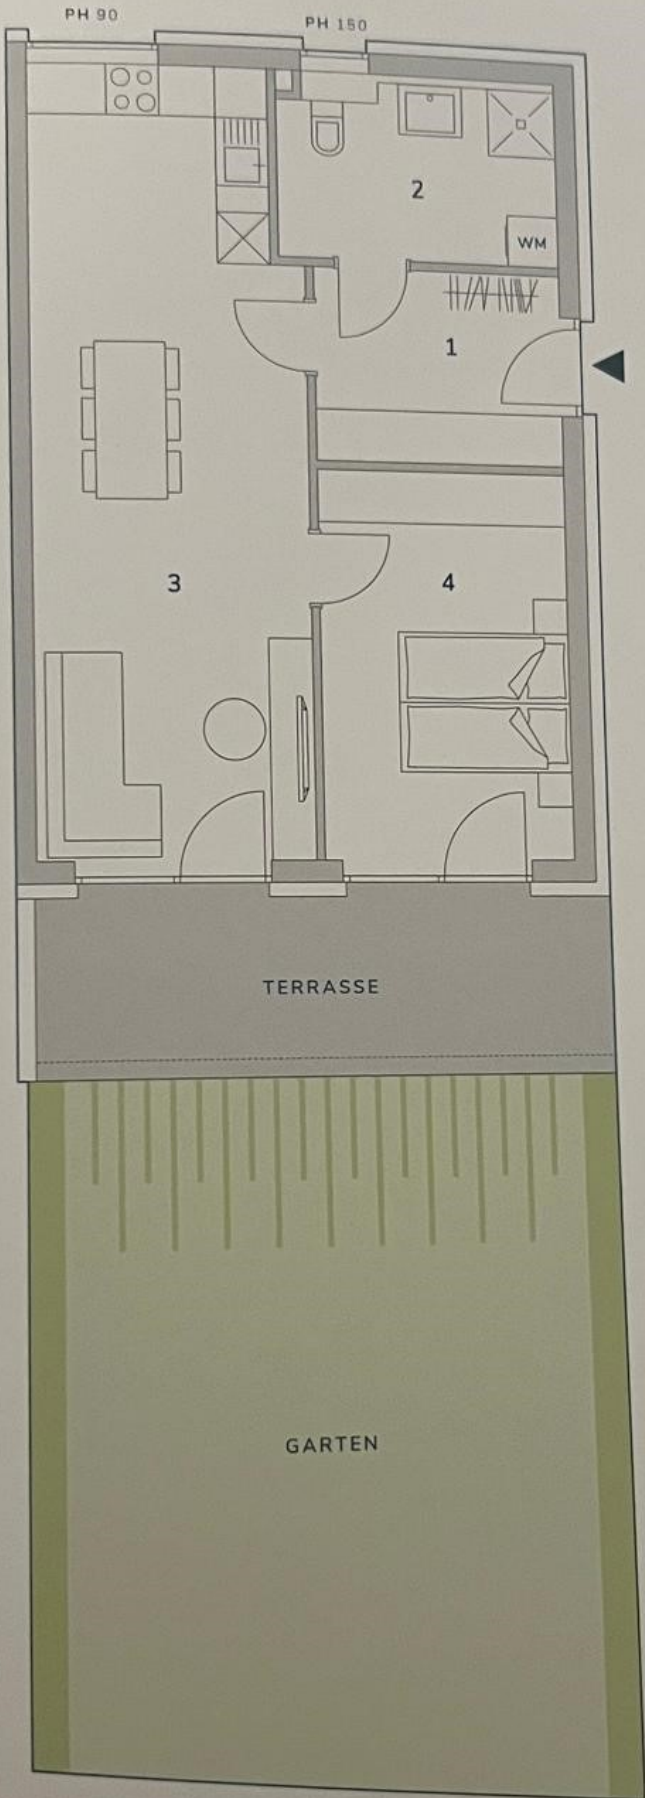

ERDGESCHOSS TOP 2

TOP 2 EG	
WOHNFLÄCHE	53,81 m ²
TERRASSE	13,28 m ²
GARTEN	45,66 m ²
KA	4,27 m ²
1 VORRAUM	6,53 m ²
2 BAD WC	6,63 m ²
3 WO KO ES	27,70 m ²
4 ZIMMER 1	12,95 m ²