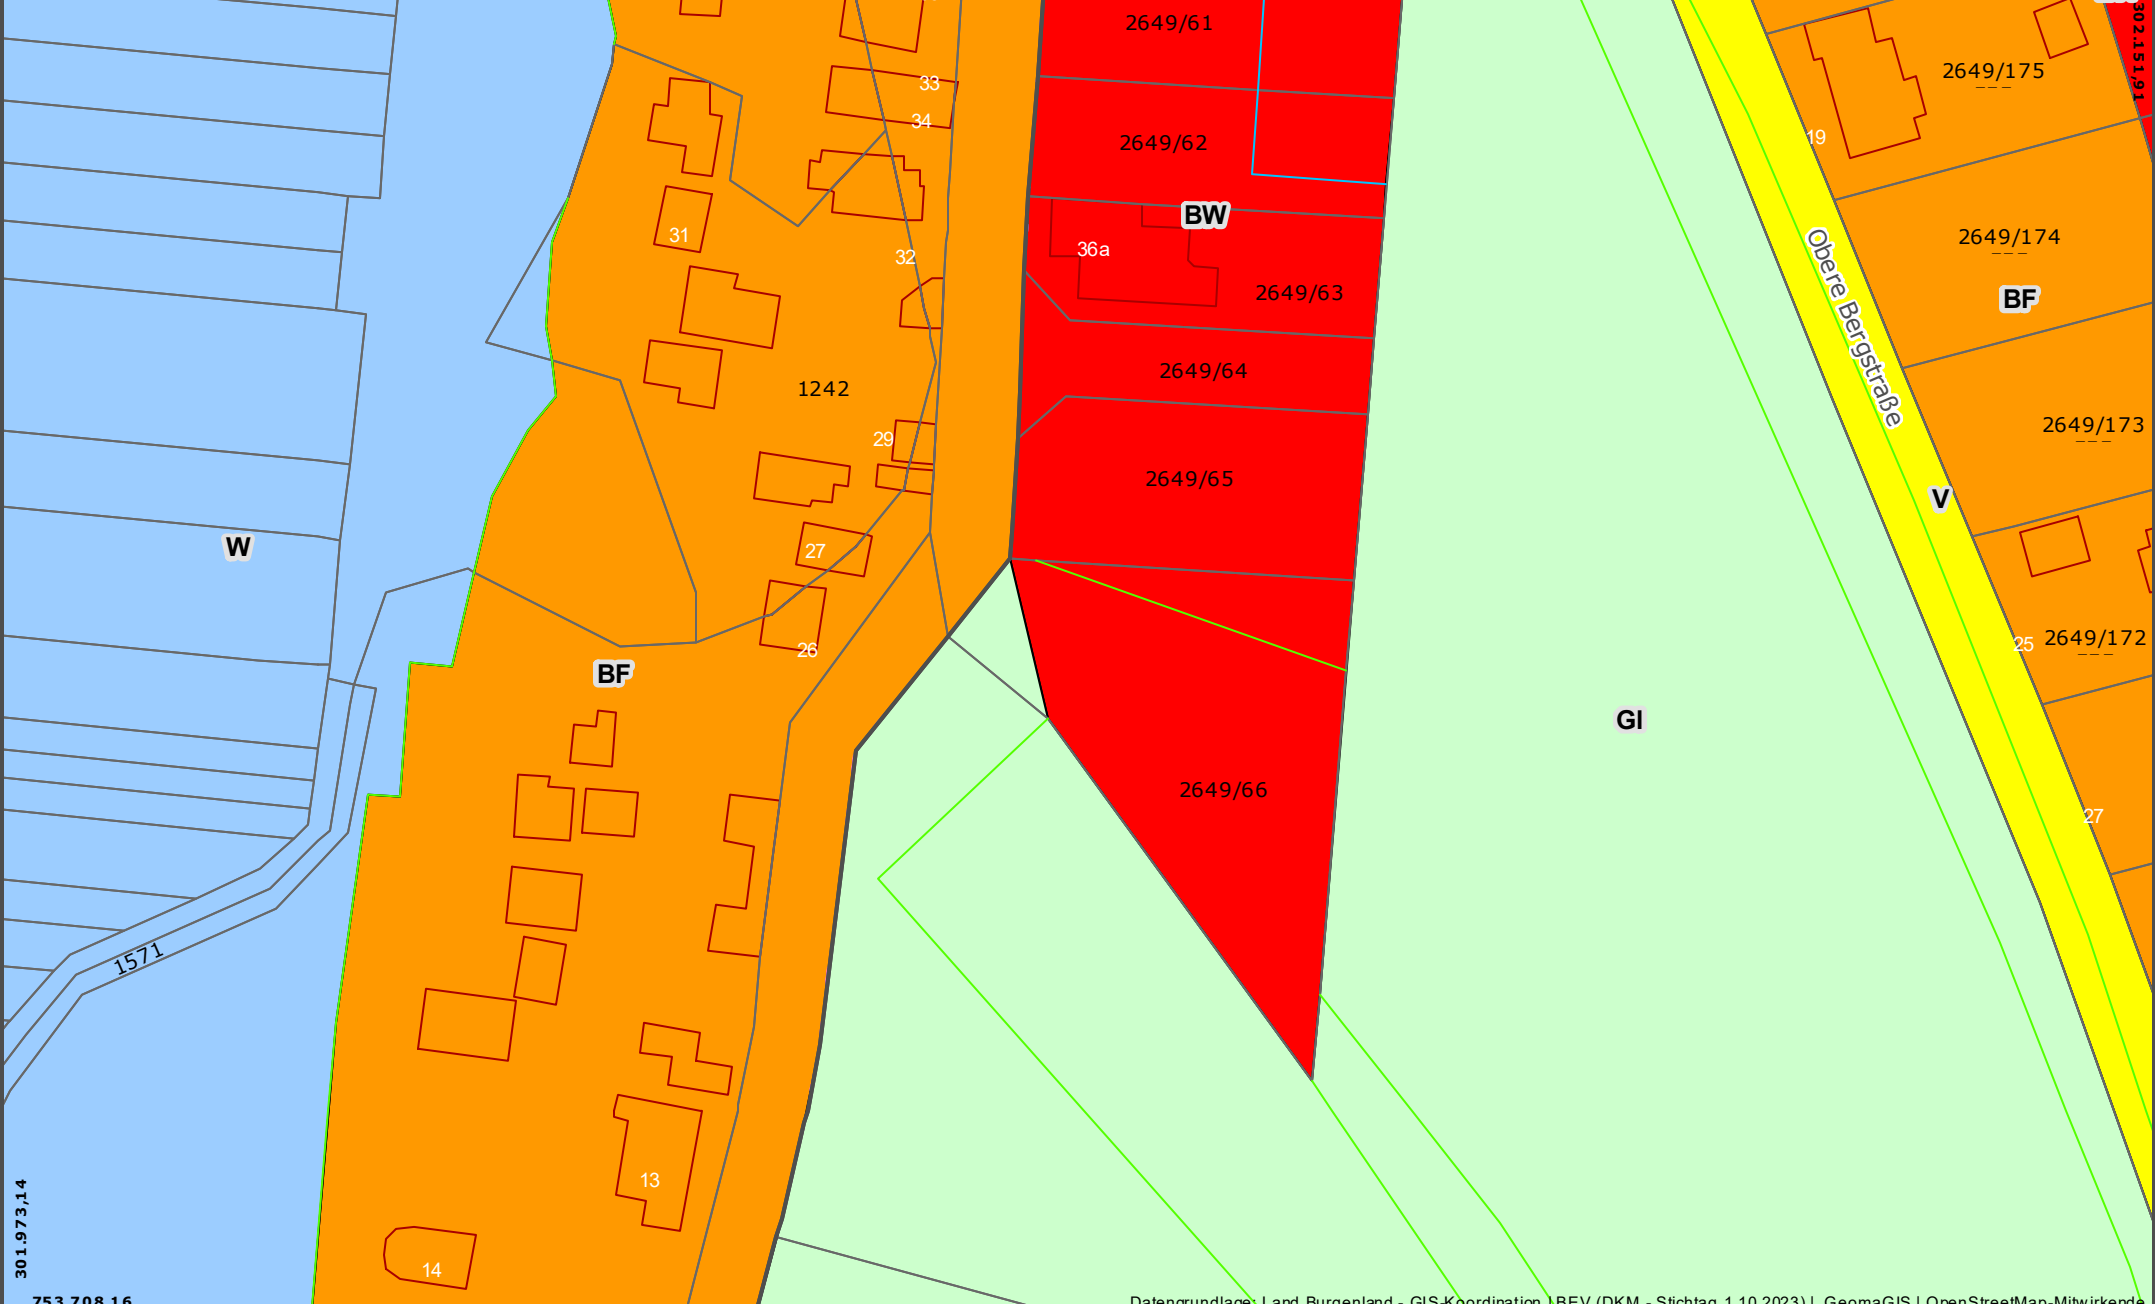

BMN34 - EPSG: 31259

753.993 **BW**

301.973,14

753.708,16

Datengrundlage: Land Burgenland - GIS-Koordination | BEV (DKM - Stichtag 1.10.2023) | GeomaGIS | OpenStreetMap-Mitwirkende

Land Burgenland
 Abteilung 2 - GIS Koordination
 Europaplatz 1, 7000 Eisenstadt
 post.a2-gis@bgld.gv.at

Datenauszug
 Erstellt am:
 25.03.2024

0 30 60 m
 1:1.000
 Keine Rechtsauskunft, kein Gewähr für Aktualität und Vollständigkeit