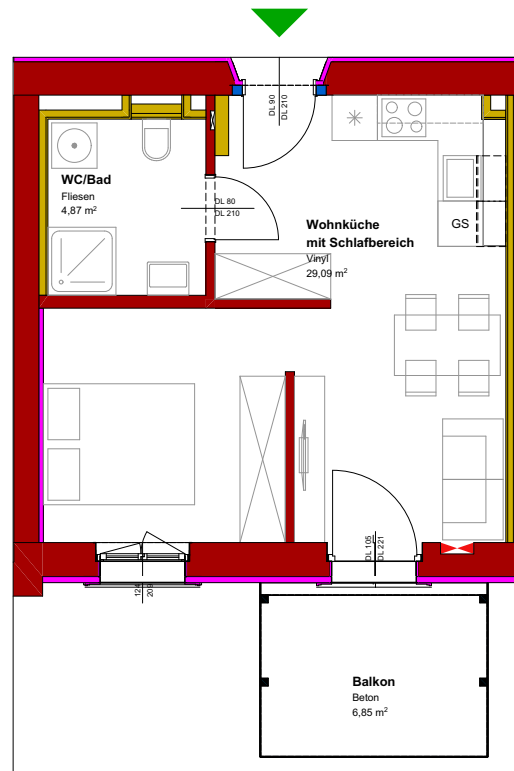

Änderungen vorbehalten. Planmasse sind Rohbaum Maße und für Bestellungen von Einbaumöbeln nicht geeignet.
 Die eingezeichnete Möblierung stellt einen Einrichtungsvorschlag dar.
 Es werden keine Möbel (ausgenommen Sanitärgegenstände und Kücheneinrichtung) geliefert.
 Stand: 30.06.2025

Margareta-Wöss-Weg 2
1.Obergeschoss
TOP 11
1 Zimmer

Wohnfläche	33,96 m ²
Balkon	6,85 m ²
Kellerabteil	4,24 m ²

Wohnanlage Ebelsdorf
4020 Linz
BA1 (Haus2)