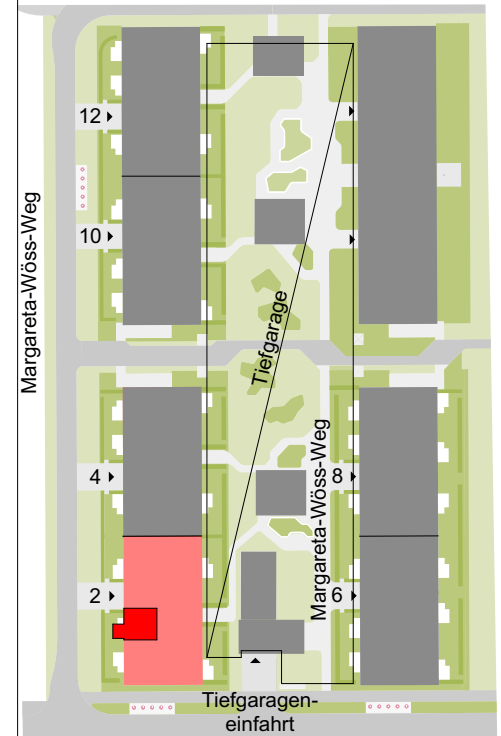

Margareta-Wöss-Weg 2
1.Obergeschoss
TOP 11
1 Zimmer

Wohnfläche	33,96 m ²
Balkon	6,85 m ²
Kellerabteil	4,24 m ²

Wohnanlage Ebelsdorf
4020 Linz
BA1 (Haus2)