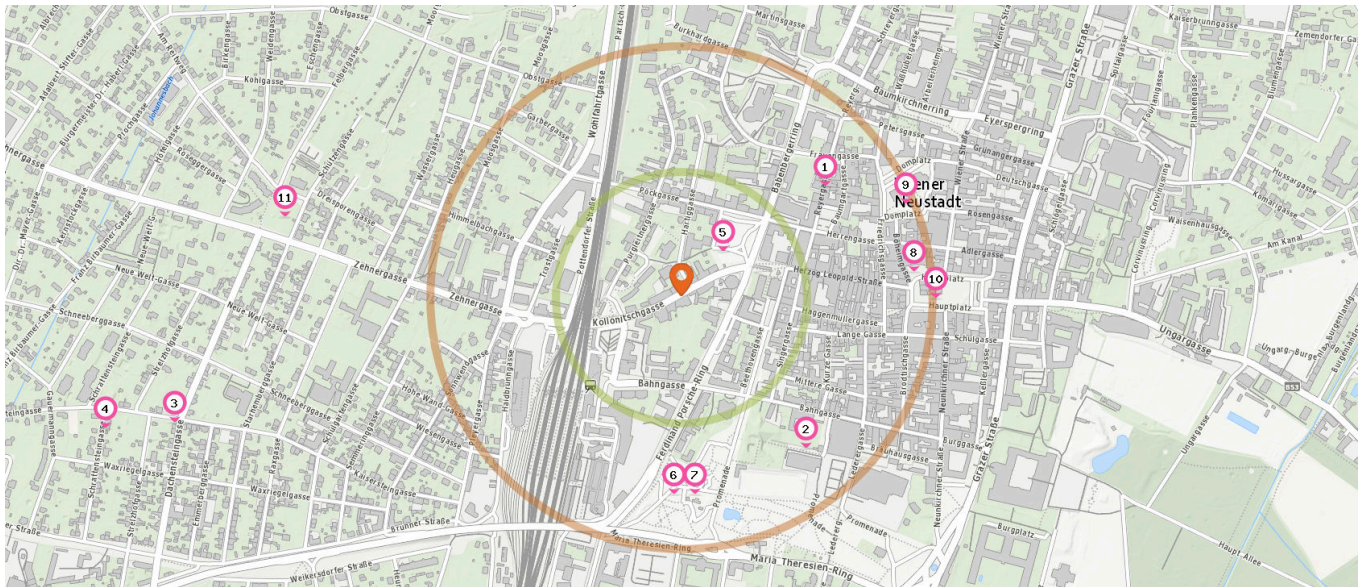

Zahnarzt

Anzahl im Umkreis: 14

- 21. Dr. med. dent. Hopp Irmgard Elisabeth Maria (100 m)  
Kollonitschgasse 1, 2700 Wiener Neustadt
- 22. DDr. Gappmaier Barbara (120 m)  
Ferdinand Porsche-Ring 3, 2700 Wiener Neustadt
- 23. Dr. Schlanitz Amelia (210 m)  
Bahngasse 41, 2700 Wiener Neustadt
- 23. Dr. Schlanitz Wolfgang (210 m)  
Bahngasse 41, 2700 Wiener Neustadt
- 24. Dr. Melchard Wolfgang (220 m)  
Pöckgasse 18, 2700 Wiener Neustadt
- 24. Dr. Melchard Maximilian (220 m)  
Pöckgasse 18, 2700 Wiener Neustadt

Pro Kategorie werden maximal 25 Einträge angezeigt.

■ Entspricht einer Gehzeit von ca. 3 Minuten ■ Entspricht einer Gehzeit von ca. 7 Minuten

- 25. Dr. Cziner István (350 m)  
Zehnergasse 3/3, 2700 Wiener Neustadt
- 26. DDr. Bialonczyk Jan (440 m)  
Domplatz 13, 2700 Wiener Neustadt
- 27. Dr. Saba Michael (480 m)  
Broditschgasse 28, 2700 Wiener Neustadt
- 28. DDr. Hlawatsch Thomas (480 m)  
Hauptplatz 34, 2700 Wiener Neustadt
- 29. Dr. Kadletz Heinrich (570 m)  
Baumkirchnerring 16, 2700 Wiener Neustadt
- 30. Dr. Birnbauer Franz, MSc (580 m)  
Hauptplatz 16/1/4, 2700 Wiener Neustadt
- 31. Dr. Joldzic Aleksandar, MSc (720 m)  
Grazer Straße 71, 2700 Wiener Neustadt
- 31. DDr. Pfaffeneder-Mantai Sabine (720 m)  
Grazer Straße 71, 2700 Wiener Neustadt

Optiker

Anzahl im Umkreis: 3

- 32. Fielmann Wiener Neustadt (370 m)  
Herzog Leopold-Straße 9, 2700 Wiener Neustadt
- 33. Tomann Optik (390 m)  
Herzog Leopold-Straße 7, 2700 Wiener Neustadt
- 34. Pearle Bad Fischau (590 m)  
Wiener Straße 18, 2700 Bad Fischau

## Familien & Kinder

Pro Kategorie werden maximal 25 Einträge angezeigt.

■ Entspricht einer Gehzeit von ca. 3 Minuten

■ Entspricht einer Gehzeit von ca. 7 Minuten

Kindergarten

Spielplatz

Anzahl im Umkreis: 4