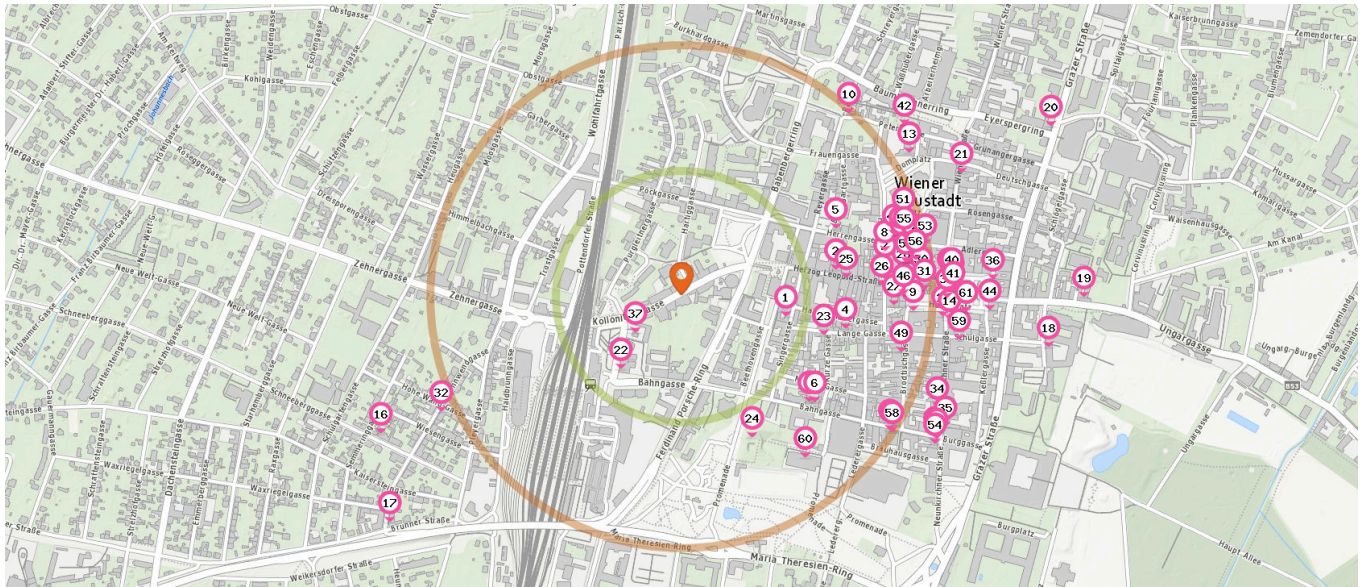

- 48. Mephisto (450 m)  
Herrengasse 8, 2700 Wiener Neustadt
- 49. Metal's Rockbar (450 m)  
Brodtschgasse 14, 2700 Wiener Neustadt
- 50. Das Kolsch (450 m)  
Böheimgasse 2, 2700 Wiener Neustadt
- 51. Rox Musicbar (470 m)  
Domplatz 12-13, 2700 Wiener Neustadt
- 52. Sternberg (470 m)  
Herrengasse 9-11, 2700 Wiener Neustadt
- 53. GMBH (500 m)  
Herrengasse 7, 2700 Wiener Neustadt
- 54. Lemon Tree (580 m)  
Neunkirchner Straße 32, 2700 Wiener Neustadt

Pub

Anzahl im Umkreis: 5

- 55. Clumsy's Great English Pub (460 m)  
Herrengasse 6, 2700 Wiener Neustadt
- 56. Siegl's Pub (470 m)  
Hauptplatz 11, 2700 Wiener Neustadt
- 57. Mary's Scottish Coffeepub (500 m)  
Brodtschgasse 34, 2700 Wiener Neustadt
- 58. Mary's (500 m)  
Bahngasse 7, 2700 Wiener Neustadt
- 59. Bierpub Krügerl (560 m)  
Neunkirchner Straße 9, 2700 Wiener Neustadt

Pro Kategorie werden maximal 25 Einträge angezeigt.

 Entspricht einer Gehzeit von ca. 3 Minuten

 Entspricht einer Gehzeit von ca. 7 Minuten

Hotel

Anzahl im Umkreis: 2

- 60. Hilton Garden Inn Wiener Neustadt (410 m)  
Promenade 6, 2700 Wiener Neustadt
- 61. Hotel Zentral (570 m)  
Hauptplatz 27, 2700 Wiener Neustadt

Gesundheit

Pro Kategorie werden maximal 25 Einträge angezeigt.

■ Entspricht einer Gehzeit von ca. 3 Minuten    ■ Entspricht einer Gehzeit von ca. 7 Minuten

Krankenhaus

Anzahl im Umkreis: 1

1. Landesklinikum Wiener Neustadt (930 m)  
Corvinusring 3-5, 2700 Wiener Neustadt