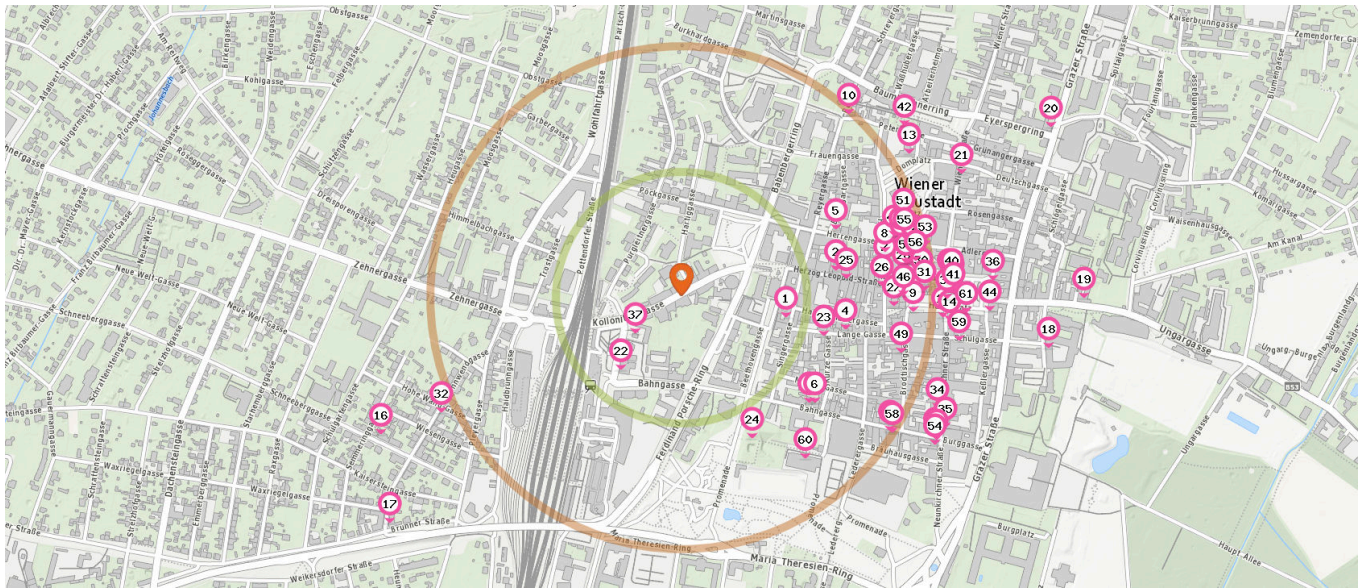

40. Magenta (540 m)  
Bahngasse 8, 2700 Wiener Neustadt

Anzahl im Umkreis: 1

42. Ruefa (580 m)  
Schulgasse 5, 2700 Wiener Neustadt

Anzahl im Umkreis: 1

41. Yves Rocher (540 m)  
Hauptplatz 14, 2700 Wiener Neustadt

Anzahl im Umkreis: 1

43. Sport 2000 Wr. Neustadt (730 m)  
Grazer Straße 65/Top1, 2700 Wr. Neustadt

## Gastronomie & Beherbergung

Pro Kategorie werden maximal 25 Einträge angezeigt.

Entspricht einer Gehzeit von ca. 3 Minuten

Entspricht einer Gehzeit von ca. 7 Minuten