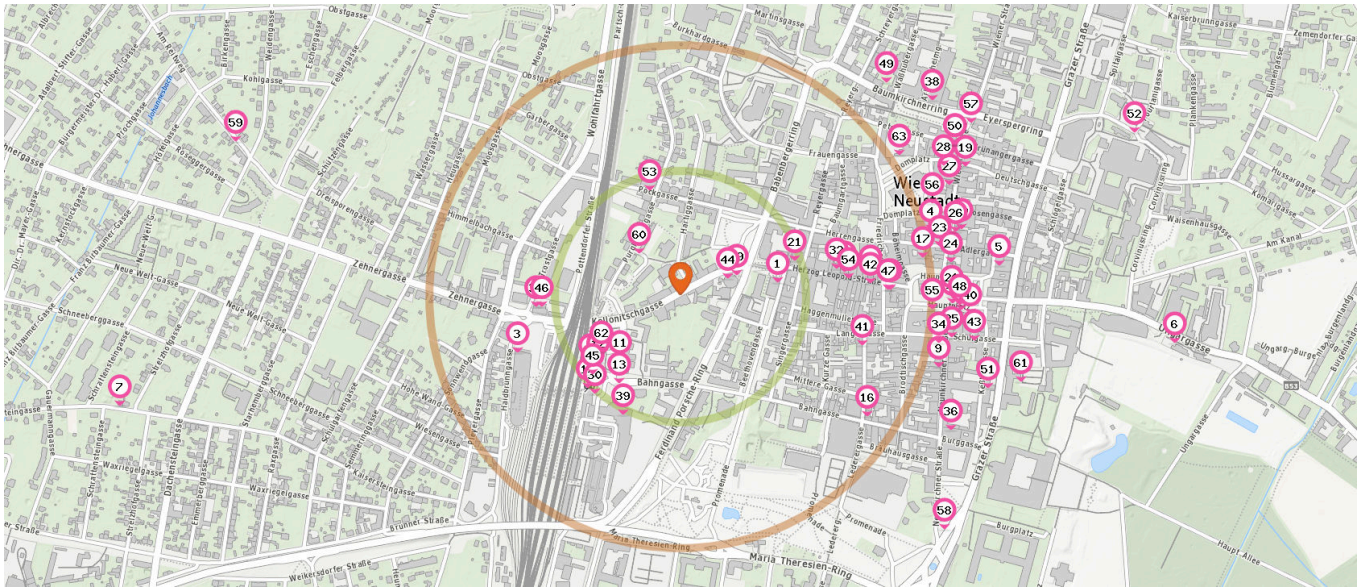

7. SPAR Bad Fischau (1,1 km)  
Kaisersteingasse 72, 4920 Weissenbrunn
8. okay Reiseproviand (230 m)  
Bahnhofplatz 1, 2700 Wiener Neustadt
9. Weltladen Wiener Neustadt (530 m)  
Neunkirchner Straße 10, 2700 Wiener Neustadt

### Bäckerei

Anzahl im Umkreis: 9

11. DerMann (180 m)  
Bahnhofplatz 2, 2700 Wiener Neustadt
12. Linauer (210 m)  
Bahnhofplatz 1, 2700 Wiener Neustadt
13. Der Mann (220 m)  
Wiener Neustadt Bahnhofplatz 2, 2700 Wr. Neustadt
14. Linauer (260 m)  
Bahnhofplatz 1a, 2700 Wiener Neustadt
15. Backstube Martin (330 m)  
Herzog Leopold-Straße 20, 2700 Wiener Neustadt
16. Bäckerei Kustor (440 m)  
Lederergasse 25, 2700 Wiener Neustadt

### Biogeschäft

Anzahl im Umkreis: 1

10. prokopp Bad Fischau (570 m)  
Wiener Straße 12, 2700 Bad Fischau

Pro Kategorie werden maximal 25 Einträge angezeigt.

■ Entspricht einer Gehzeit von ca. 3 Minuten ■ Entspricht einer Gehzeit von ca. 7 Minuten

Drogerie

Anzahl im Umkreis: 8

- 21. BIPA Wiener Neustadt (240 m)  
Herzog Leopold-Strasse 30, 2700 Wiener Neustadt
- 22. Drogerie Linshalm (380 m)  
Herzog Leopold-Straße 12, 2700 Wiener Neustadt
- 23. Marionnaud Bad Fischau (530 m)  
Wiener Straße 7, 2700 Wr Neustadt
- 24. Yves Rocher (540 m)  
Hauptplatz 14, 2700 Wiener Neustadt
- 25. BIPA Bad Fischau (550 m)  
Neunkirchner Strasse 9, 4920 Weissenbrunn
- 26. Prokopp (560 m)  
Wiener Straße 12, 2700 Wiener Neustadt