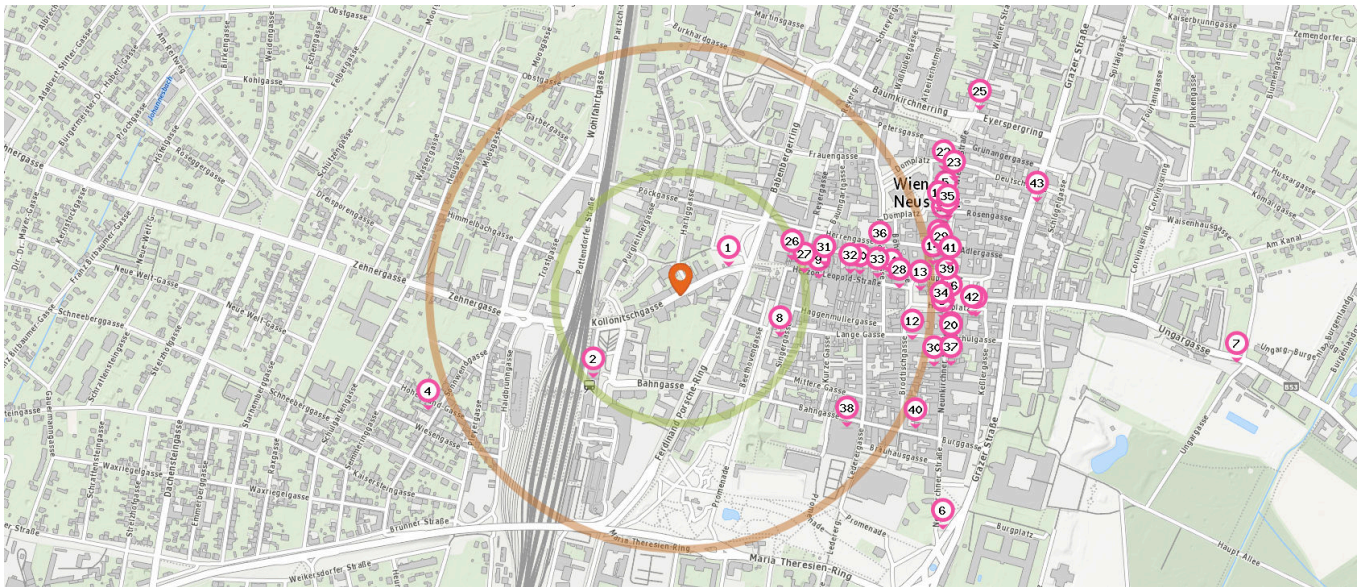

Shops

Pro Kategorie werden maximal 25 Einträge angezeigt.

Entspricht einer Gehzeit von ca. 3 Minuten

Entspricht einer Gehzeit von ca. 7 Minuten

Trafik

7. Trafik Wiener Neustadt (1,1 km)
Ungargasse 24, 2700 Wiener Neustadt

12. C&A Bad Fischau (470 m)
Sparkassengasse 1, 2700 Bad Fischau

13. Janine (480 m)
Hauptplatz 32, 2700 Wiener Neustadt

14. Mexx (510 m)
Hauptplatz 13, 2700 Wiener Neustadt

15. Palmers Bad Fischau (520 m)
Wiener Straße 5, 4920 Weissenbrunn

16. ORSAY Bad Fischau (540 m)
Neunkirchnerstraße 1, 4920 Weissenbrunn

17. Kleider Bauer Wr. Neustadt (540 m)
Wiener Straße 9-11, 2700 Wr. Neustadt

18. La Boutique (540 m)
Domgasse 3, 2700 Wiener Neustadt

19. Cesare (550 m)
Neunkirchner Straße 9, 2700 Wiener Neustadt

20. Hüte Lebner (550 m)
Neunkirchner Straße 9, 2700 Wiener Neustadt

Anzahl im Umkreis: 7

1. Trafik Wiener Neustadt (110 m)
  Kollonitschgasse 2, Kiosk, 2700 Wiener Neustadt
2. Trafik Wiener Neustadt (240 m)
  Bahnhofplatz 1, 2700 Wiener Neustadt
3. Trafik Wiener Neustadt (520 m)
  Neunkirchner Straße 2, 2700 Wiener Neustadt
4. Trafik Wiener Neustadt (550 m)
  Sonwendgasse 14, 2700 Wiener Neustadt
5. Trafik Wiener Neustadt (560 m)
  Wiener Straße 17, 2700 Wiener Neustadt
6. Trafik Wiener Neustadt (700 m)
  Neunkirchner Straße 27, 2700 Wiener Neustadt

Bekleidungsgeschäft

Anzahl im Umkreis: 18

8. Esprit Franchise Store Wiener Neustadt (220 m)
  Herzog Leopoldstr. 11, 2700 Wiener Neustadt
9. Palmers Wiener Neustadt (280 m)
  Herzog-Leopold-Straße 2, 2700 Wiener Neustadt
10. Marc O'Polo (360 m)
  Herzog Leopold-Straße 16, 2700 Wiener Neustadt
11. Cecil (420 m)
  Herzog Leopold-Straße 4, 2700 Wiener Neustadt