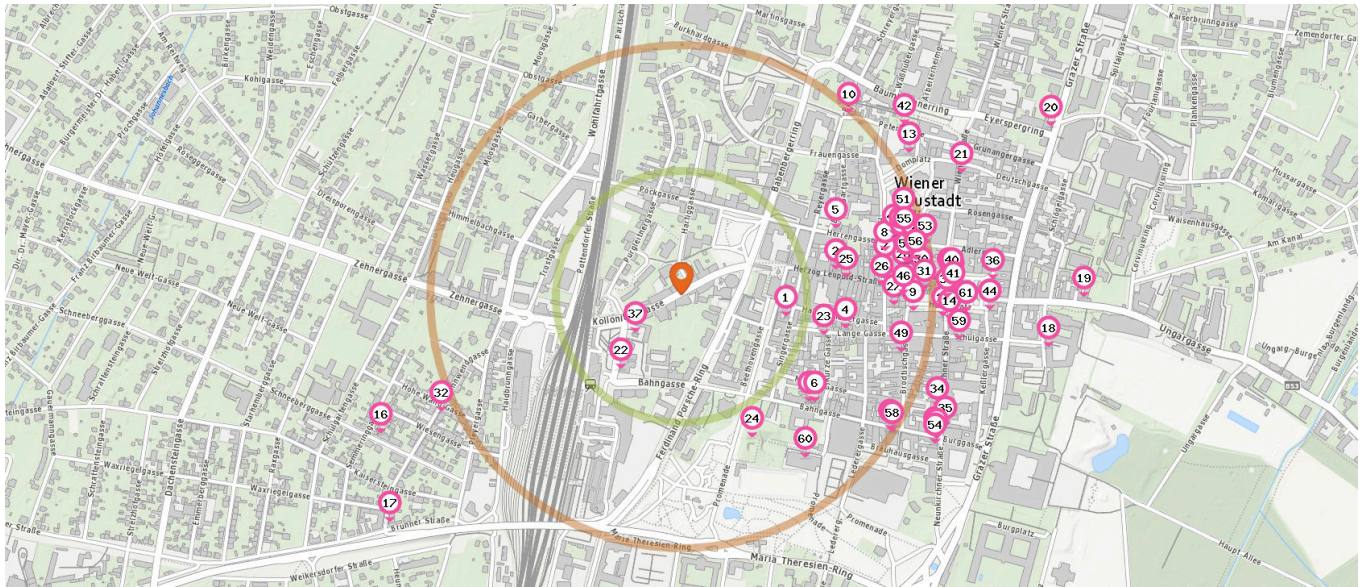

Pro Kategorie werden maximal 25 Einträge angezeigt.

Entspricht einer Gehzeit von ca. 3 Minuten

Entspricht einer Gehzeit von ca. 7 Minuten

Cafe

Anzahl im Umkreis: 16

21. Tchibo/Eduscho Bad Fischau (610 m)
  Wienerstraße 32-34, 4920 Weissenbrunn
22. Café Stadler (190 m)
  Heimkehrerstraße 2, 2700 Wiener Neustadt
23. Kaffee Maximilian (290 m)
  Kurze Gasse 2, 2700 Wiener Neustadt
24. das Tscherte (320 m)
  Bahngasse 27, 2700 Wiener Neustadt
25. Theater-Cafe (330 m)
  Herzog Leopold-Straße 17, 2700 Wiener Neustadt
26. Bäckerei Köck (400 m)
  Allerheiligengasse 2, 2700 Wiener Neustadt

27. Cafe Witetschka (420 m)
  Allerheiligenplatz 1, 2700 Wiener Neustadt
28. Cafe Konditorei Ferstl (440 m)
  Hauptplatz 8, 2700 Wiener Neustadt
29. Cavallo (460 m)
  Böheimgasse 2, 2700 Wiener Neustadt
30. Eterno (480 m)
  Hauptplatz 34, 2700 Wiener Neustadt
31. La Piazza (480 m)
  Hauptplatz 32, 2700 Wiener Neustadt
32. Goldschmidt (530 m)
  Sonnwendgasse 9, 2700 Wiener Neustadt
33. Julius Meinel (540 m)
  Hauptplatz 30, 2700 Wiener Neustadt
34. ²²Beans (560 m)
  Neunkirchner Straße 24, 2700 Wiener Neustadt
35. Cafe Nuovo (590 m)
  Neunkirchner Straße 19-21, 2700 Wiener Neustadt

36. CAFÉ BERNHART (620 m)
  Hauptplatz 20, 2700 Wiener Neustadt

Fast-Food Restaurant

Anzahl im Umkreis: 8

37. Nr. 1 Pizza & Kebap (120 m)
  Kollonitschgasse 13, 2700 Wiener Neustadt
38. Würstl Boutique Wilczek (530 m)
  Hauptplatz 30, 2700 Wiener Neustadt
39. Fresh Fries (540 m)
  Hauptplatz 36, 2700 Wiener Neustadt
40. Taki (540 m)
  Hauptplatz 14-15, 2700 Wiener Neustadt
41. Papa's Kitchen (540 m)
  Hauptplatz 30, 2700 Wiener Neustadt