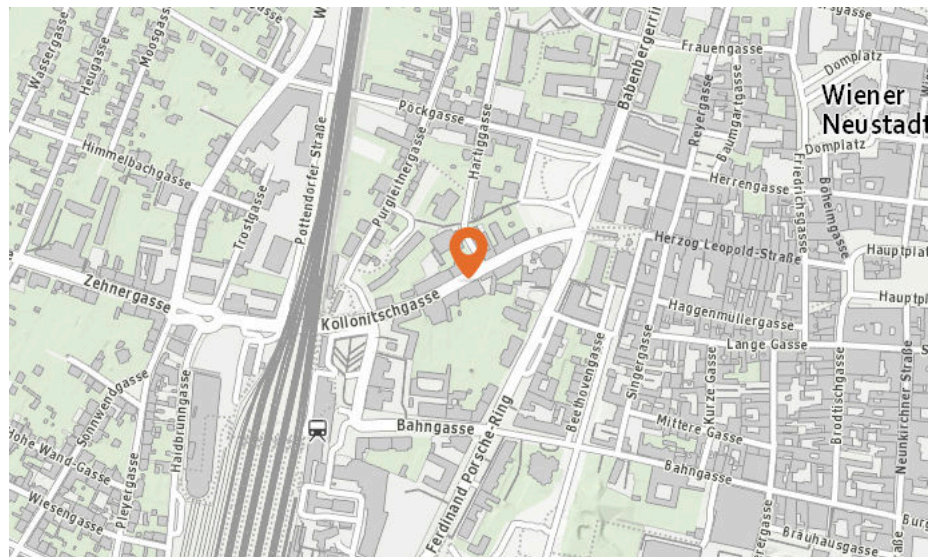

Lärm Industrie

In diesem Gebiet wurde kein Lärm dieser Kategorie gemessen.