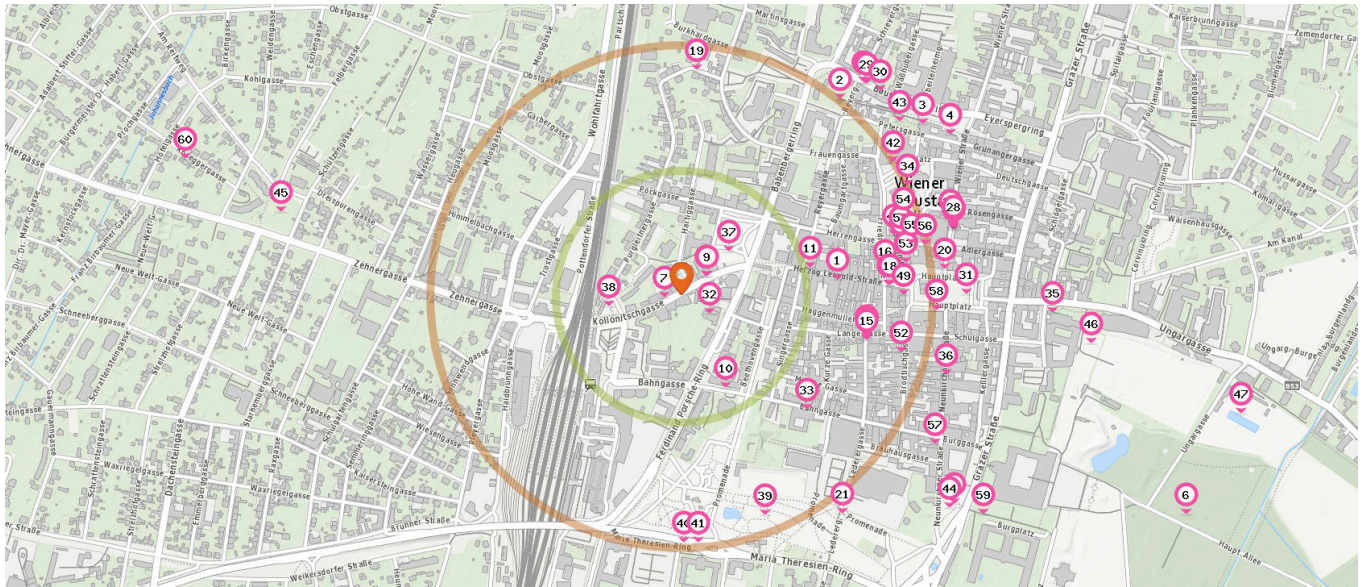

2700 Wiener Neustadt, Kollonitschgasse 5

Pro Kategorie werden maximal 25 Einträge angezeigt.

Entspricht einer Gehzeit von ca. 3 Minuten

Entspricht einer Gehzeit von ca. 7 Minuten

9. Adolf Gerstl (60 m) Kollonitschgasse 6-8, 2700 Wiener Neustadt	17. Arnold Lemberger (410 m) Allerheiligengasse 1, 2700 Wiener Neustadt	25. Elsa Bartfeld (560 m) Wiener Straße 12, 2700 Wiener Neustadt
10. Josef Klinger (200 m) Bahngasse 44, 2700 Wiener Neustadt	18. Bella Lemberger (420 m) Herzog Leopold-Straße 3, 2700 Wiener Neustadt	26. Lizzi Bartfeld (560 m) Wiener Straße 12-14, 2700 Wiener Neustadt
11. Paul Johannes Schlesinger (260 m) Herzog Leopold-Straße 28, 2700 Wiener Neustadt	19. Franz Winkelmann (450 m) Purgleitnergasse 59-61, 2700 Wiener Neustadt	27. Ida Riegler (560 m) Baumkirchnerring 9, 2700 Wiener Neustadt
12. Friedrich Pollak (380 m) Lederergasse 5, 2700 Wiener Neustadt	20. Gustav Robert Braunberg (530 m) Wiener Straße 1, 2700 Wiener Neustadt	28. Kurt Bartfeld (560 m) Wiener Straße 12-14, 2700 Wiener Neustadt
13. Charlotte Pollak (380 m) Lederergasse 5-7, 2700 Wiener Neustadt	21. Zrinski und Frankopan (540 m) Lederergasse 33, 2700 Wiener Neustadt	29. Irma Riegler (560 m) Baumkirchnerring 7, 2700 Wiener Neustadt
14. Inge Pollak (380 m) Lederergasse 5-7, 2700 Wiener Neustadt	22. Julius Duhl (560 m) Wiener Straße 12-14, 2700 Wiener Neustadt	30. Lazar Müller (570 m) Baumkirchnerring 5, 2700 Wiener Neustadt
15. Edith Pollak (380 m) Lederergasse 5-7, 2700 Wiener Neustadt	23. Salomon Bartfeld (560 m) Wiener Straße 12, 2700 Wiener Neustadt	31. Mariensäule (570 m) Hauptplatz 27-28, 2700 Wiener Neustadt
16. Friedrich III. (410 m) Friedrichsgasse 4, 2700 Wiener Neustadt	24. Nathan Riegler (560 m) Baumkirchnerring 9, 2700 Wiener Neustadt