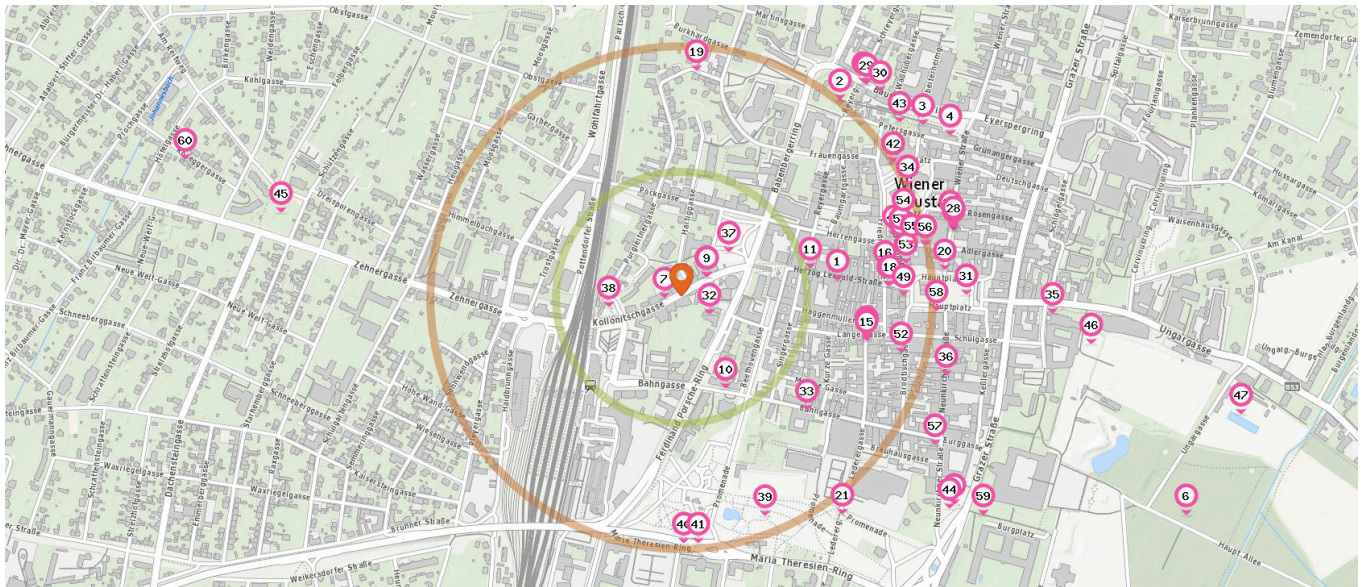

Pro Kategorie werden maximal 25 Einträge angezeigt.

Entspricht einer Gehzeit von ca. 3 Minuten

Entspricht einer Gehzeit von ca. 7 Minuten

- 12. Akademie für den medizinisch-technischen Laboratoriumsdienst am a.ö. Krankenhaus Wr. Neustadt (940 m)  
Corvinusring 20, 2700 Wiener Neustadt
- 12. Schule zur Vorbereitung für die Ausbildung in der Gesundheits- und Krankenpflege am Allgemeinen öff (940 m)  
Corvinusring 20, 2700 Wiener Neustadt
- 12. Schule für den Medizinisch- Technischen Dienst am Allgemeinen öffentlichen Krankenhaus der Stadtgeme (940 m)  
Corvinusring 20, 2700 Wiener Neustadt
- 13. Bundeshandelsakademie und Bundeshandelsschule (950 m)  
Ungargasse 29, 2700 Wiener Neustadt

## Freizeit & Tourismus

Pro Kategorie werden maximal 25 Einträge angezeigt.

 Entspricht einer Gehzeit von ca. 3 Minuten

 Entspricht einer Gehzeit von ca. 7 Minuten

Theater

4. Ausstellungskirche St. Peter an der Sperr (620 m)  
Petersgasse 6-10, 2700 Wiener Neustadt