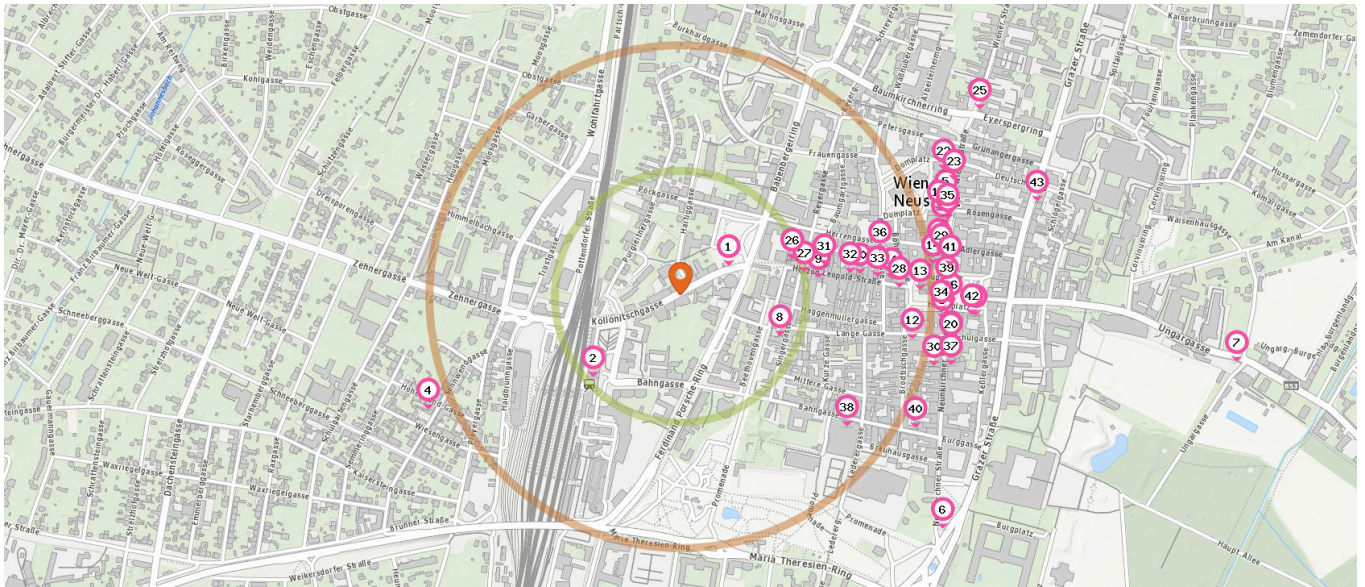

■ Entspricht einer Gehzeit von ca. 3 Minuten ■ Entspricht einer Gehzeit von ca. 7 Minuten

 Computergeschäft

Anzahl im Umkreis: 1

- 31. Wr. Neustadt (290 m)  
Herzog Leopold-Straße 24, 2700 Wr. Neustadt

- 33. Beier R & Sohn (390 m)  
Herzog Leopold-Straße 12, 2700 Wiener Neustadt
- 34. Gattinger (520 m)  
Hauptplatz 1, 2700 Wiener Neustadt
- 35. Juwelier Herbatschek (560 m)  
Wiener Straße 15, 2700 Wiener Neustadt

 Schuhgeschäft

Anzahl im Umkreis: 2

- 36. Duffys Crazy Store (410 m)  
Friedrichgasse 5, 2700 Wiener Neustadt
- 37. Delka (560 m)  
Neunkirchner Straße 13, 2700 Wiener Neustadt

 Florist

Anzahl im Umkreis: 1

- 39. Postl (530 m)  
Hauptplatz 30, 2700 Wiener Neustadt

Pro Kategorie werden maximal 25 Einträge angezeigt.

Entspricht einer Gehzeit von ca. 3 Minuten  Entspricht einer Gehzeit von ca. 7 Minuten

Anzahl im Umkreis: 1

40. Magenta (540 m)  
Bahngasse 8, 2700 Wiener Neustadt

Anzahl im Umkreis: 1

42. Ruefa (580 m)  
Schulgasse 5, 2700 Wiener Neustadt

Anzahl im Umkreis: 1

41. Yves Rocher (540 m)  
Hauptplatz 14, 2700 Wiener Neustadt