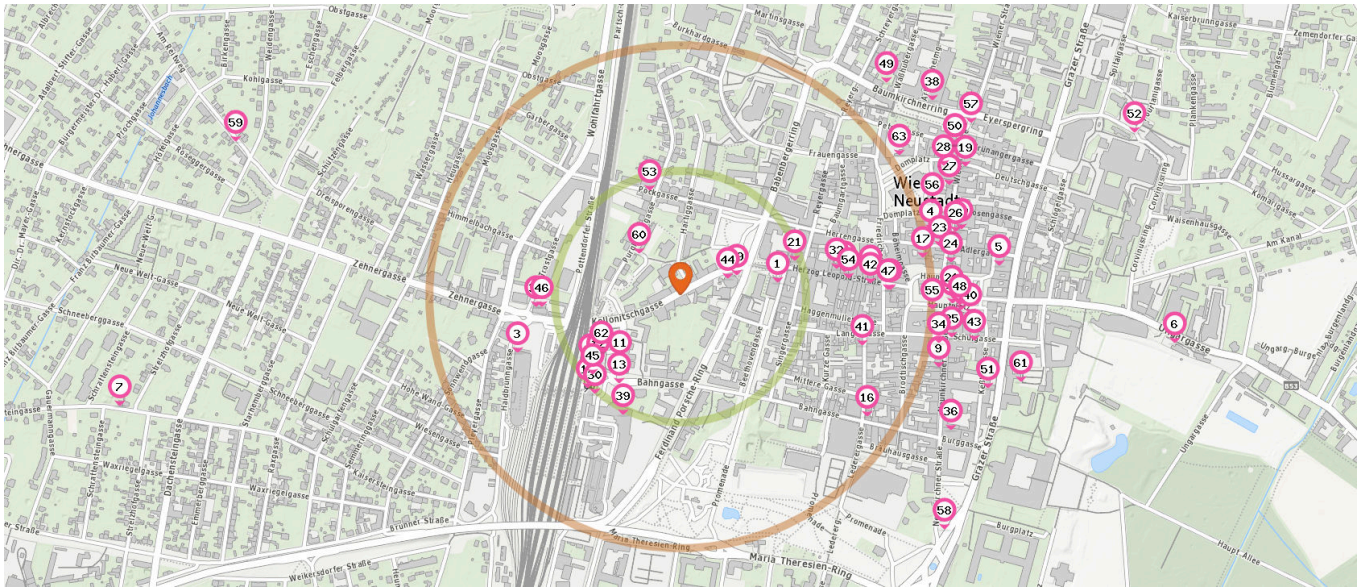

Drogerie

Anzahl im Umkreis: 8

- 21. BIPA Wiener Neustadt (240 m)  
Herzog Leopold-Strasse 30, 2700 Wiener Neustadt
- 22. Drogerie Linshalm (380 m)  
Herzog Leopold-Straße 12, 2700 Wiener Neustadt
- 23. Marionnaud Bad Fischau (530 m)  
Wiener Straße 7, 2700 Wr Neustadt
- 24. Yves Rocher (540 m)  
Hauptplatz 14, 2700 Wiener Neustadt
- 25. BIPA Bad Fischau (550 m)  
Neunkirchner Strasse 9, 4920 Weissenbrunn
- 26. Prokopp (560 m)  
Wiener Straße 12, 2700 Wiener Neustadt

- 27. dm drogerie markt Wr. Neustadt (580 m)  
Wiener Straße 28-30, 2700 Wiener Neustadt
- 28. Müller Bad Fischau (580 m)  
Wiener Straße 21, 2700 Bad Fischau

Gemüsehändler

Anzahl im Umkreis: 1

- 20. Obst und Gemüse JAKOB (540 m)  
Hauptplatz 29, 2700 Wiener Neustadt

Pro Kategorie werden maximal 25 Einträge angezeigt.

■ Entspricht einer Gehzeit von ca. 3 Minuten ■ Entspricht einer Gehzeit von ca. 7 Minuten

32. BAWAG PSK (310 m)  
Herzog- Leopold-Str. 22, 2700 Wiener Neustadt