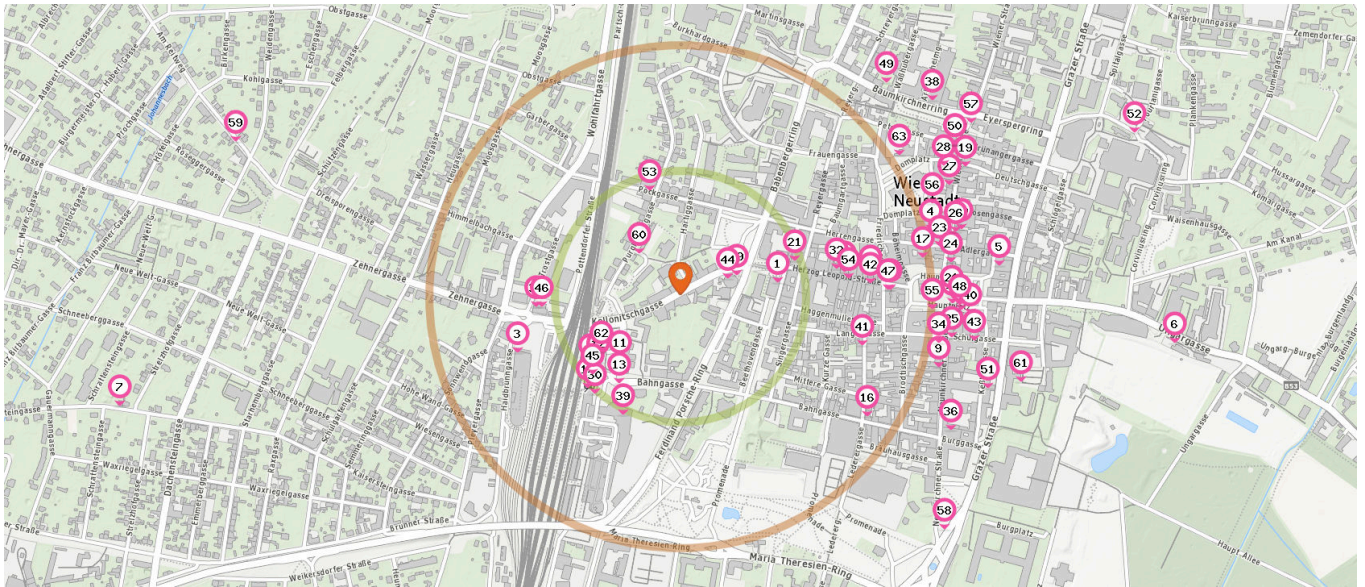

58. Briefkasten (700 m)  
Neunkirchner Straße 27, 2700 Wiener Neustadt

Pro Kategorie werden maximal 25 Einträge angezeigt.

 Entspricht einer Gehzeit von ca. 3 Minuten

 Entspricht einer Gehzeit von ca. 7 Minuten