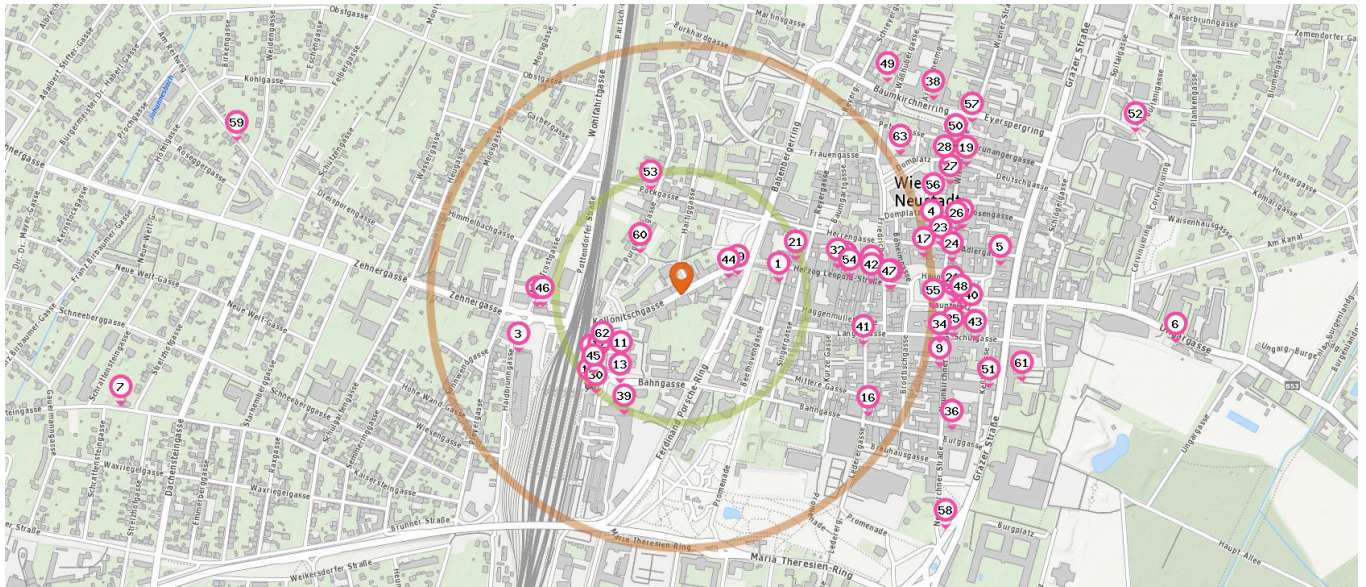

46. Bankomat WIENER NEUSTÄDTER SPARKASSE (280 m)  
Zehnergasse 2, 2700 Wiener Neustadt

Friseur

Anzahl im Umkreis: 3

41. Weinberger Andrea Friseursalon (380 m)  
Lederergasse 29, 2700 Wiener Neustadt

Pro Kategorie werden maximal 25 Einträge angezeigt.

■ Entspricht einer Gehzeit von ca. 3 Minuten    ■ Entspricht einer Gehzeit von ca. 7 Minuten

47. Bankomat VOLKSBANK WIEN AG (410 m)  
Herzog-leopold-strasse 3, 2700 Wiener Neustadt

Briefkasten

59. Briefkasten (940 m)  
Am Reitweg 7, 2700 Wiener Neustadt