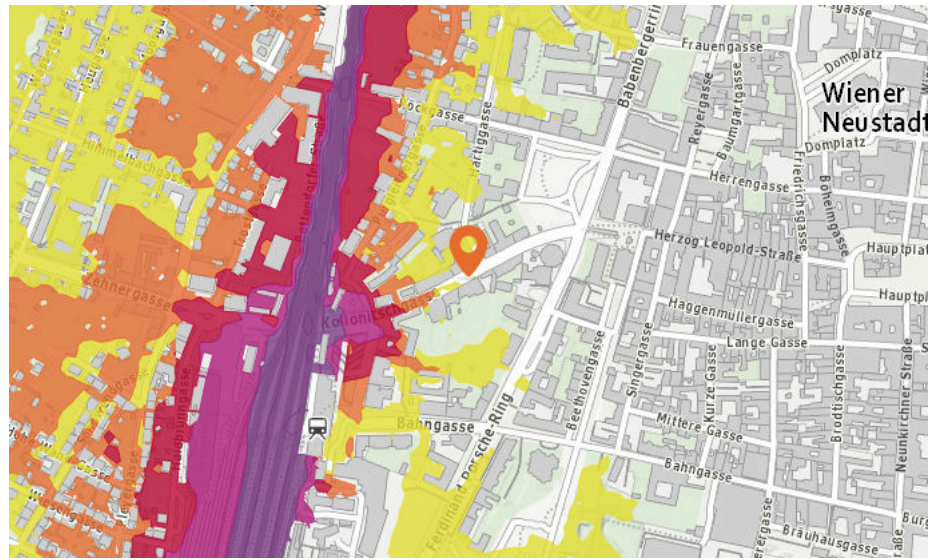

Lärm Eisenbahn