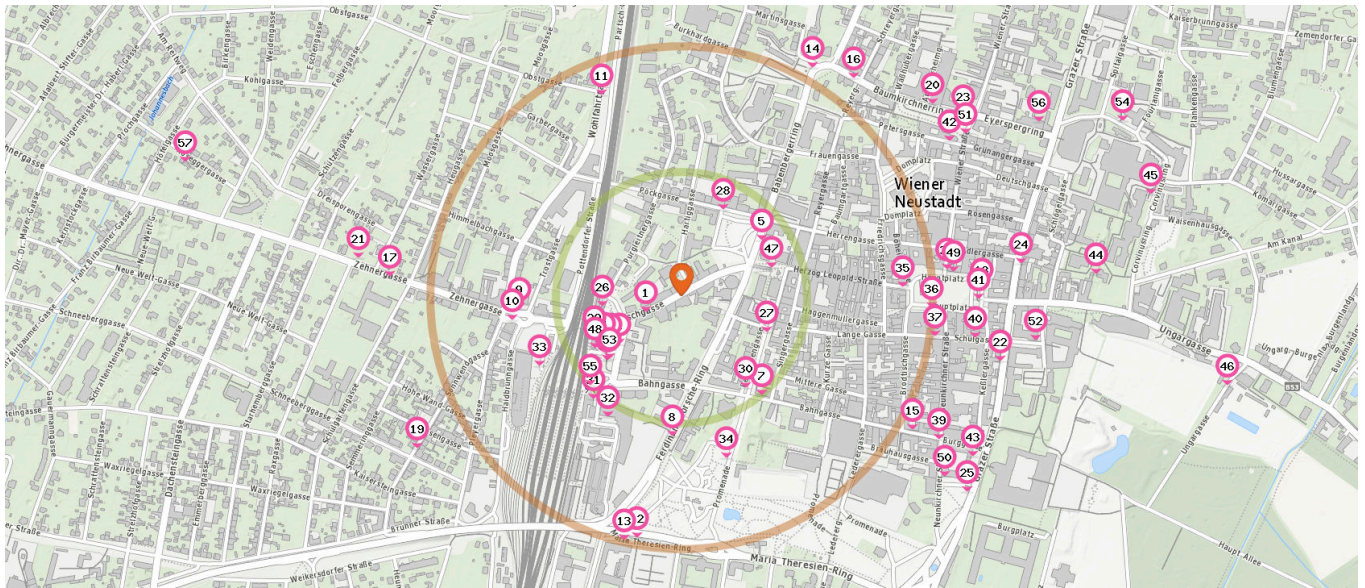

Öffentliche Verkehrsmittel und Haltestellen

Pro Kategorie werden maximal 25 Einträge angezeigt.

Entspricht einer Gehzeit von ca. 3 Minuten

Entspricht einer Gehzeit von ca. 7 Minuten

Bushaltestelle

Anzahl im Umkreis: 25

1. Wiener Neustadt Kollonitschgasse (80 m) Kollonitschgasse 11, 2700 Wiener Neustadt 2. Wiener Neustadt Hauptbahnhof (160 m) Heimkehrerstraße 2, 2700 Wiener Neustadt 3. Hauptbahnhof (170 m) Heimkehrerstraße 2, 2700 Wiener Neustadt 4. Wiener Neustadt Hauptbahnhof (180 m) Heimkehrerstraße 2, 2700 Wiener Neustadt	5. Wiener Neustadt Herzog-Leopold-Straße (190 m) Babenbergerring 2, 2700 Wiener Neustadt 6. Wiener Neustadt Hauptbahnhof (190 m) Heimkehrerstraße 2, 2700 Wiener Neustadt 7. Wiener Neustadt Kasematten (250 m) Bahngasse 42, 2700 Wiener Neustadt 8. Wiener Neustadt Ferdinand-Porsche-Ring (280 m) Ferdinand Porsche-Ring 16, 2700 Wiener Neustadt 9. Wiener Neustadt Platz der Gesundheit (320 m) Zehnergasse 4, 2700 Wiener Neustadt 10. Wiener Neustadt Platz der Gesundheit (340 m) Zehnergasse 3, 2700 Wiener Neustadt 11. Wiener Neustadt Obstgasse (430 m) Obstgasse 2a, 2700 Wiener Neustadt	12. Wiener Neustadt Maria-Theresien-Ring (490 m) Maria Theresien-Ring 9, 2700 Wiener Neustadt 13. Wiener Neustadt Maria-Theresien-Ring (500 m) Maria Theresien-Ring 9, 2700 Wiener Neustadt 14. Wiener Neustadt Babenbergerring (520 m) Babenbergerring 15, 2700 Wiener Neustadt 15. Wiener Neustadt Brodtischgasse (530 m) Bahngasse 3-5, 2700 Wiener Neustadt 16. Wiener Neustadt Reyergasse (550 m) Reyergasse 25, 2700 Wiener Neustadt 17. Wiener Neustadt Zehnergasse/Gymnasium (580 m) Zehnergasse 15, 2700 Wiener Neustadt 18. Wiener Neustadt Hauptplatz (600 m) Hauptplatz 21-23, 2700 Wiener Neustadt