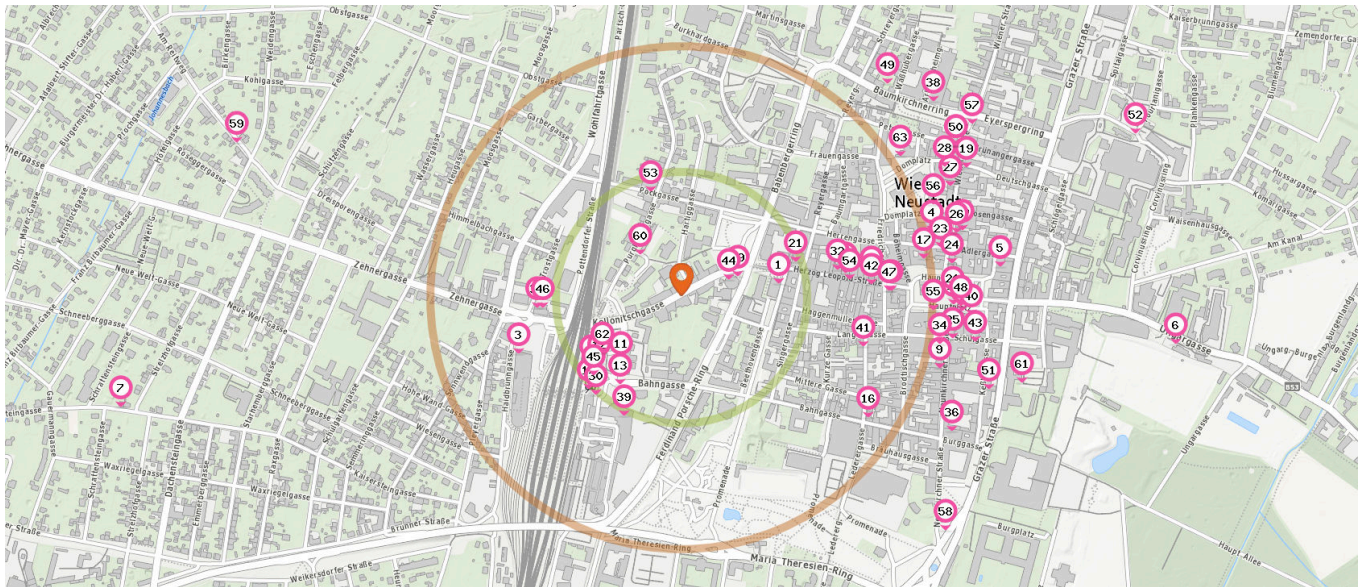

Alltags- & Nahversorgung

Pro Kategorie werden maximal 25 Einträge angezeigt.

Entspricht einer Gehzeit von ca. 3 Minuten

Entspricht einer Gehzeit von ca. 7 Minuten

Supermarkt

Anzahl im Umkreis: 9

1. BILLA Wiener Neustadt (200 m)
  Herzog-Leopold-Strasse 27, 2700 Wiener Neustadt
2. Okay Markt (240 m)
  Bahnhofplatz 1, 2700 Wiener Neustadt
3. SPAR Wr. Neustadt (340 m)
  Zehnergasse 1, 2700 Wr. Neustadt
4. SPAR Gourmet Wr. Neustadt, Wiener Straße (510 m)
  Wiener Straße 14-16, 2700 Wr. Neustadt
5. BILLA Wiener Neustadt (640 m)
  Gruebelgasse 4-6, 2700 Wiener Neustadt
6. SPAR express Bad Fischau (990 m)
  Ungargasse 22, 2700 Wiener Neustadt

7. SPAR Bad Fischau (1,1 km)
  Kaisersteingasse 72, 4920 Weissenbrunn
8. okay Reiseproviand (230 m)
  Bahnhofplatz 1, 2700 Wiener Neustadt
9. Weltladen Wiener Neustadt (530 m)
  Neunkirchner Straße 10, 2700 Wiener Neustadt

Bäckerei

Anzahl im Umkreis: 9

11. DerMann (180 m)
  Bahnhofplatz 2, 2700 Wiener Neustadt
12. Linauer (210 m)
  Bahnhofplatz 1, 2700 Wiener Neustadt
13. Der Mann (220 m)
  Wiener Neustadt Bahnhofplatz 2, 2700 Wr. Neustadt
14. Linauer (260 m)
  Bahnhofplatz 1a, 2700 Wiener Neustadt
15. Backstube Martin (330 m)
  Herzog Leopold-Straße 20, 2700 Wiener Neustadt
16. Bäckerei Kustor (440 m)
  Lederergasse 25, 2700 Wiener Neustadt

Biogeschäft

Anzahl im Umkreis: 1

10. prokopp Bad Fischau (570 m)
  Wiener Straße 12, 2700 Bad Fischau