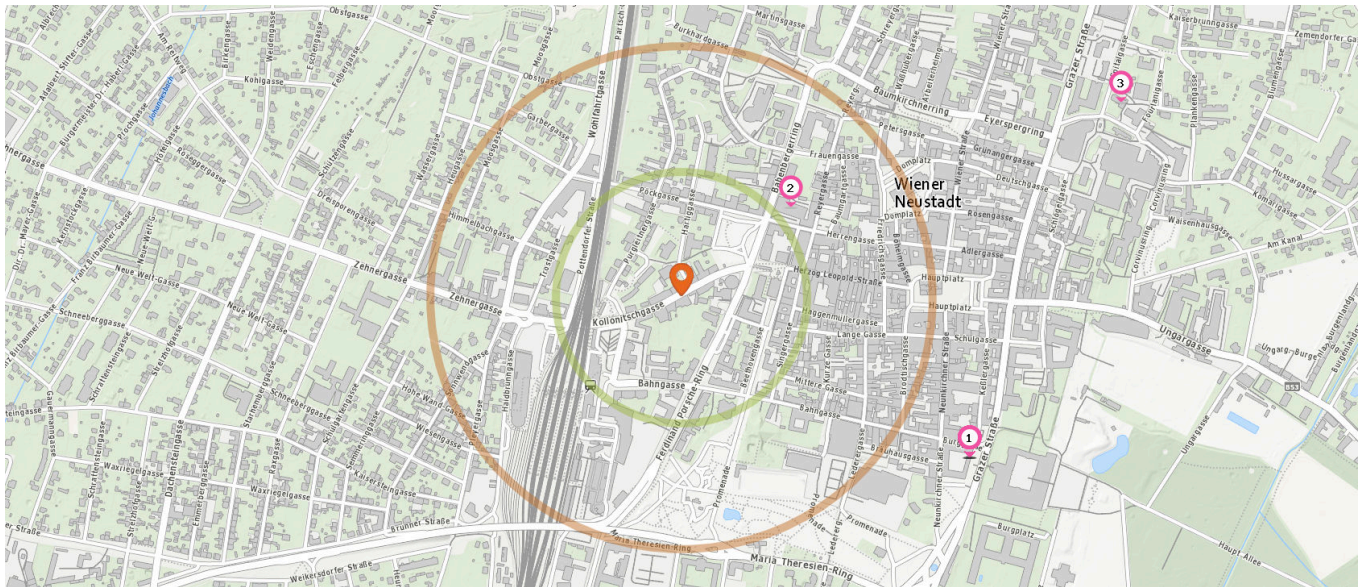

Sicherheit

Pro Kategorie werden maximal 25 Einträge angezeigt.

Entspricht einer Gehzeit von ca. 3 Minuten

Entspricht einer Gehzeit von ca. 7 Minuten

Polizeidienststelle

Anzahl im Umkreis: 12

1. Kriminalreferat Journaldienst (660 m)
  Burgplatz 2, 2700 Wiener Neustadt
1. Journaldienst (660 m)
  Burgplatz 2, 2700 Wiener Neustadt
1. Stadtpolizei Kommando (660 m)
  Burgplatz 2, 2700 Wiener Neustadt
1. Polizeiinspektion Burgplatz (660 m)
  Burgplatz 2, 2700 Wiener Neustadt
1. Stadtpolizei Kommando Wiener Neustadt (660 m)
  Burgplatz 2, 2700 Wiener Neustadt
1. Polizeianhaltezentrum (660 m)
  Burgplatz 2, 2700 Wiener Neustadt
1. Polizeikommissariat Wr. Neustadt (660 m)
  Burgplatz 2, 2700 Wiener Neustadt

1. Bürgerservice (660 m)
  Burgplatz 2, 2700 Wiener Neustadt
1. Leitung (660 m)
  Burgplatz 2, 2700 Wiener Neustadt
1. Sonstige Verwaltungspolizeiliche Angelegenheiten (660 m)
  Burgplatz 2, 2700 Wiener Neustadt
1. Polizeiarzt (660 m)
  Burgplatz 2, 2700 Wiener Neustadt
1. Fremdenpolizeiliche Angelegenheiten (660 m)
  Burgplatz 2, 2700 Wiener Neustadt

Feuerwache

Anzahl im Umkreis: 2

2. Freiwillige Feuerwehr Wiener Neustadt (280 m)
  Babenbergerring 6, 2700 Wiener Neustadt
3. Haus J (950 m)
  Corvinusring 22, 2700 Wiener Neustadt