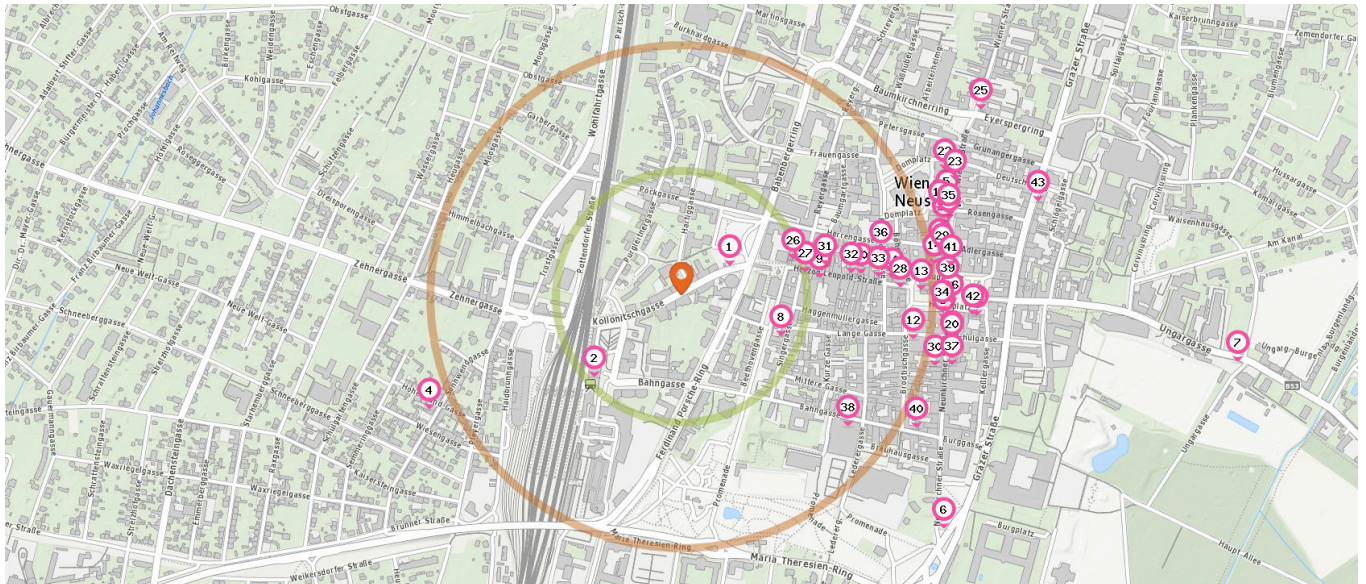

Pro Kategorie werden maximal 25 Einträge angezeigt.

Entspricht einer Gehzeit von ca. 3 Minuten

Entspricht einer Gehzeit von ca. 7 Minuten

- 21. Hämmerle (550 m)  
Wiener Straße 13, 2700 Wiener Neustadt
- 22. NKD Bad Fischau (580 m)  
Wiener Str. 21, 2700 Wiener Neustadt
- 23. H&M Bad Fischau (590 m)  
Wienerstraße 28, 4920 Weissenbrunn
- 24. United Colors of Benetton (590 m)  
Keßlergasse 2, 2700 Wiener Neustadt
- 25. Pelze & Leder Schottleitner (700 m)  
Eyerspergling 1, 2700 Wiener Neustadt

Buchhandlung

Anzahl im Umkreis: 4

- 26. LIBRO Wr. Neustadt (230 m)  
Herzog Leopold Str. 30, 2700 Wr. Neustadt
- 27. Hikade (250 m)  
Herzog Leopold-Straße 23, 2700 Wiener Neustadt
- 28. Thalia Wiener Neustadt - Hauptplatz (440 m)  
Hauptplatz 6, 2700 Wiener Neustadt
- 29. Thiel (530 m)  
Wiener Straße 3, 2700 Wiener Neustadt

Geschäft

Anzahl im Umkreis: 2

- 26. PAGRO Wr. Neustadt (230 m)  
Herzog Leopold Str. 30, 2700 Wr. Neustadt
- 30. Weltläden (520 m)  
Neunkirchnerstr. 10, 2700 Wiener Neustadt

Pro Kategorie werden maximal 25 Einträge angezeigt.

■ Entspricht einer Gehzeit von ca. 3 Minuten ■ Entspricht einer Gehzeit von ca. 7 Minuten

 Computergeschäft

Anzahl im Umkreis: 1

- 31. Wr. Neustadt (290 m)  
Herzog Leopold-Straße 24, 2700 Wr. Neustadt

- 33. Beier R & Sohn (390 m)  
Herzog Leopold-Straße 12, 2700 Wiener Neustadt
- 34. Gattinger (520 m)  
Hauptplatz 1, 2700 Wiener Neustadt
- 35. Juwelier Herbatschek (560 m)  
Wiener Straße 15, 2700 Wiener Neustadt