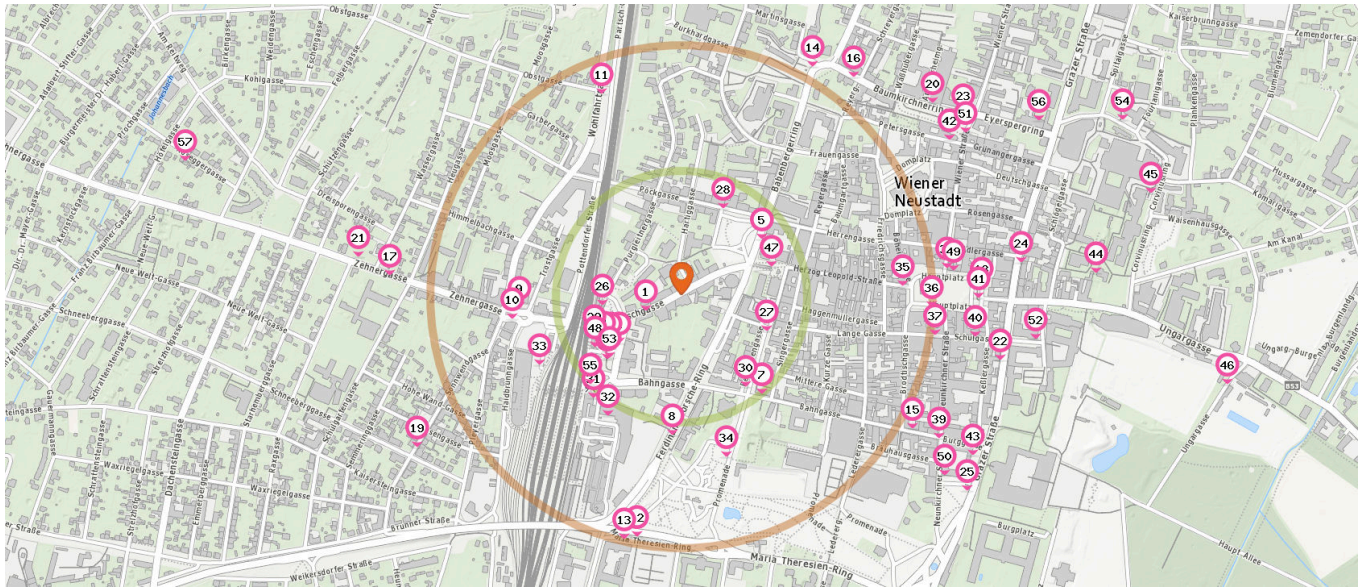

Pro Kategorie werden maximal 25 Einträge angezeigt.

■ Entspricht einer Gehzeit von ca. 3 Minuten ■ Entspricht einer Gehzeit von ca. 7 Minuten

19. Wiener Neustadt Sonnwendgasse (610 m)
  Sonnwendgasse 19, 2700 Wiener Neustadt
20. Wiener Neustadt Johannes-Nepomuk-Platz (630 m)
  Baumkirchnering 6, 2700 Wiener Neustadt
21. Wiener Neustadt
  Zehnergasse/Gymnasium (650 m)
  Zehnergasse 15a, 2700 Wiener Neustadt
22. Wiener Neustadt Schulgasse (650 m)
  Wiener Neustädter Straße 96-104, 2700 Wiener Neustadt
23. Wiener Neustadt Johannes-Nepomuk-Platz (660 m)
  Johannes-von-Nepomuk-Platz, 2700 Wiener Neustadt
24. Wiener Neustadt Adlergasse (680 m)
  Grazer Straße 81, 2700 Wiener Neustadt
25. Wiener Neustadt Militärakademie (690 m)
  Südtiroler Platz, 2700 Wiener Neustadt

Fahrradständer

Anzahl im Umkreis: 21

26. Fahrradständer (160 m)
  Kollonitschgasse 16, 2700 Wiener Neustadt
27. Fahrradständer (180 m)
  Beethovengasse 13, 2700 Wiener Neustadt
28. Fahrradständer (190 m)
  Gabelsbergergasse 7, 2700 Wiener Neustadt
29. Fahrradständer (190 m)
  Kollonitschgasse 16, 2700 Wiener Neustadt
30. Fahrradständer (220 m)
  Beethovengasse 25, 2700 Wiener Neustadt

31. Fahrradständer (270 m)
  Bahnhofplatz 1, 2700 Wiener Neustadt
32. Fahrradständer (280 m)
  Bahnhofplatz 1a, 2700 Wiener Neustadt
33. Fahrradständer (320 m)
  Haidbrunnngasse 3, 2700 Wiener Neustadt
34. Fahrradständer (340 m)
  Promenade 8, 2700 Wiener Neustadt
35. Fahrradständer (440 m)
  Herzog Leopold-Straße 1, 2700 Wiener Neustadt
36. Fahrradständer (500 m)
  Sparkassengasse 6, 2700 Wiener Neustadt
37. Fahrradständer (510 m)
  Sparkassengasse 1, 2700 Wiener Neustadt
38. Fahrradständer (530 m)
  Hauptplatz 14, 2700 Wiener Neustadt
39. Fahrradständer (590 m)
  Bahngasse 1, 2700 Wiener Neustadt