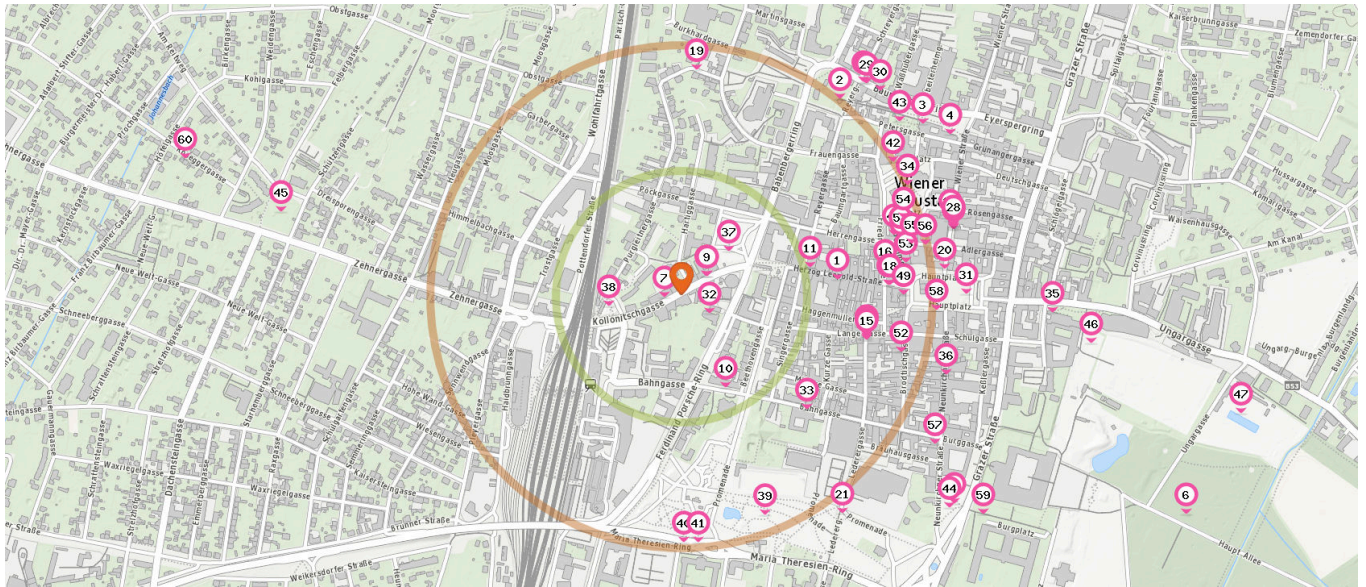

Pro Kategorie werden maximal 25 Einträge angezeigt.

■ Entspricht einer Gehzeit von ca. 3 Minuten ■ Entspricht einer Gehzeit von ca. 7 Minuten

Religion

Anzahl im Umkreis: 4

- 32. Auferstehungskirche (70 m)  
Ferdinand Porsche-Ring 4, 2700 Wiener Neustadt
- 33. Kapuzinerkirche (340 m)  
Bahngasse 23, 2700 Wiener Neustadt
- 34. Liebfrauentom (500 m)  
Domplatz, 2700 Wiener Neustadt
- 35. Neukloster (740 m)  
Neuklostergasse 1, 2700 Wiener Neustadt

Attraktion

Anzahl im Umkreis: 1

- 36. Kuckucksuhr (550 m)  
Neunkirchner Straße 15, 2700 Wiener Neustadt

Natur

Anzahl im Umkreis: 11

- 37. Esperantopark (130 m)  
Pöckgasse 1, 2700 Wiener Neustadt
- 38. Utoya Park (150 m)  
Kollonitschgasse 16, 2700 Wiener Neustadt

Pro Kategorie werden maximal 25 Einträge angezeigt.

Entspricht einer Gehzeit von ca. 3 Minuten  Entspricht einer Gehzeit von ca. 7 Minuten

Bar

Anzahl im Umkreis: 10

- 48. art'z Entertainment Club (440 m)  
Böheimgasse 3, 2700 Wiener Neustadt
- 49. Elit (440 m)  
Hauptplatz 4, 2700 Wiener Neustadt
- 50. Orange (450 m)  
Herrengasse 11, 2700 Wiener Neustadt
- 51. Mephisto (450 m)  
Herrengasse 8, 2700 Wiener Neustadt
- 52. Metal's Rockbar (450 m)  
Brodtschgasse 14, 2700 Wiener Neustadt
- 53. Das Kolsch (450 m)  
Böheimgasse 2, 2700 Wiener Neustadt
- 54. Rox Musicbar (470 m)  
Domplatz 12-13, 2700 Wiener Neustadt