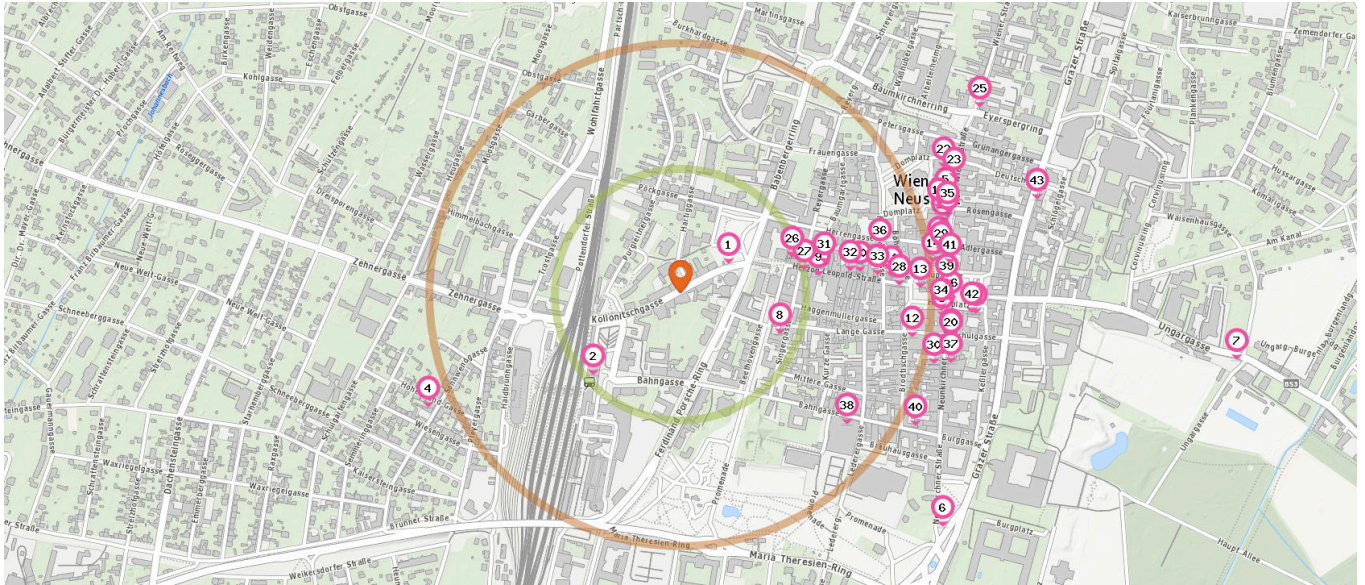

1. Trafik Wiener Neustadt (110 m)  
Kollonitschgasse 2, Kiosk, 2700 Wiener Neustadt
2. Trafik Wiener Neustadt (240 m)  
Bahnhofplatz 1, 2700 Wiener Neustadt
3. Trafik Wiener Neustadt (520 m)  
Neunkirchner Straße 2, 2700 Wiener Neustadt
4. Trafik Wiener Neustadt (550 m)  
Sonwendgasse 14, 2700 Wiener Neustadt
5. Trafik Wiener Neustadt (560 m)  
Wiener Straße 17, 2700 Wiener Neustadt
6. Trafik Wiener Neustadt (700 m)  
Neunkirchner Straße 27, 2700 Wiener Neustadt

### Bekleidungsgeschäft

Anzahl im Umkreis: 18

8. Esprit Franchise Store Wiener Neustadt (220 m)  
Herzog Leopoldstr. 11, 2700 Wiener Neustadt
9. Palmers Wiener Neustadt (280 m)  
Herzog-Leopold-Straße 2, 2700 Wiener Neustadt
10. Marc O'Polo (360 m)  
Herzog Leopold-Straße 16, 2700 Wiener Neustadt
11. Cecil (420 m)  
Herzog Leopold-Straße 4, 2700 Wiener Neustadt

Pro Kategorie werden maximal 25 Einträge angezeigt.

Entspricht einer Gehzeit von ca. 3 Minuten

Entspricht einer Gehzeit von ca. 7 Minuten

- 21. Hämmerle (550 m)  
Wiener Straße 13, 2700 Wiener Neustadt
- 22. NKD Bad Fischau (580 m)  
Wiener Str. 21, 2700 Wiener Neustadt
- 23. H&M Bad Fischau (590 m)  
Wienerstraße 28, 4920 Weissenbrunn
- 24. United Colors of Benetton (590 m)  
Keßlergasse 2, 2700 Wiener Neustadt
- 25. Pelze & Leder Schottleitner (700 m)  
Eyerspergling 1, 2700 Wiener Neustadt