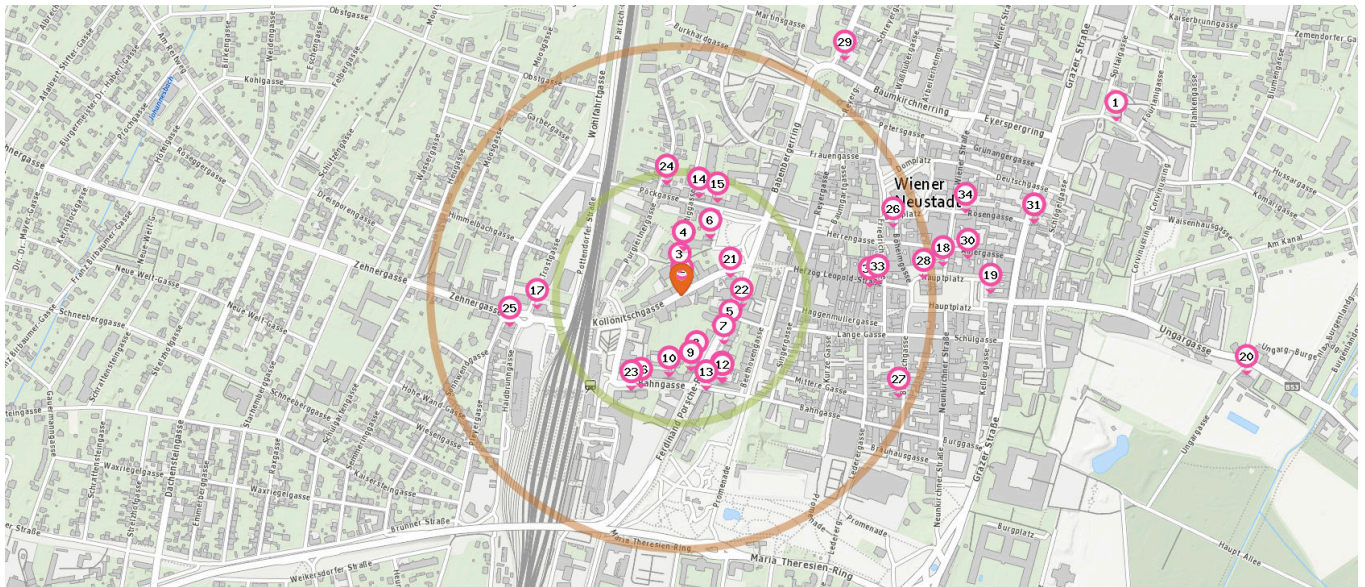

Pro Kategorie werden maximal 25 Einträge angezeigt.

 Entspricht einer Gehzeit von ca. 3 Minuten

 Entspricht einer Gehzeit von ca. 7 Minuten

Hotel

Anzahl im Umkreis: 2

- 60. Hilton Garden Inn Wiener Neustadt (410 m)  
Promenade 6, 2700 Wiener Neustadt
- 61. Hotel Zentral (570 m)  
Hauptplatz 27, 2700 Wiener Neustadt

Gesundheit

Pro Kategorie werden maximal 25 Einträge angezeigt.

■ Entspricht einer Gehzeit von ca. 3 Minuten    ■ Entspricht einer Gehzeit von ca. 7 Minuten

Krankenhaus

Anzahl im Umkreis: 1

1. Landesklinikum Wiener Neustadt (930 m)  
Corvinusring 3-5, 2700 Wiener Neustadt