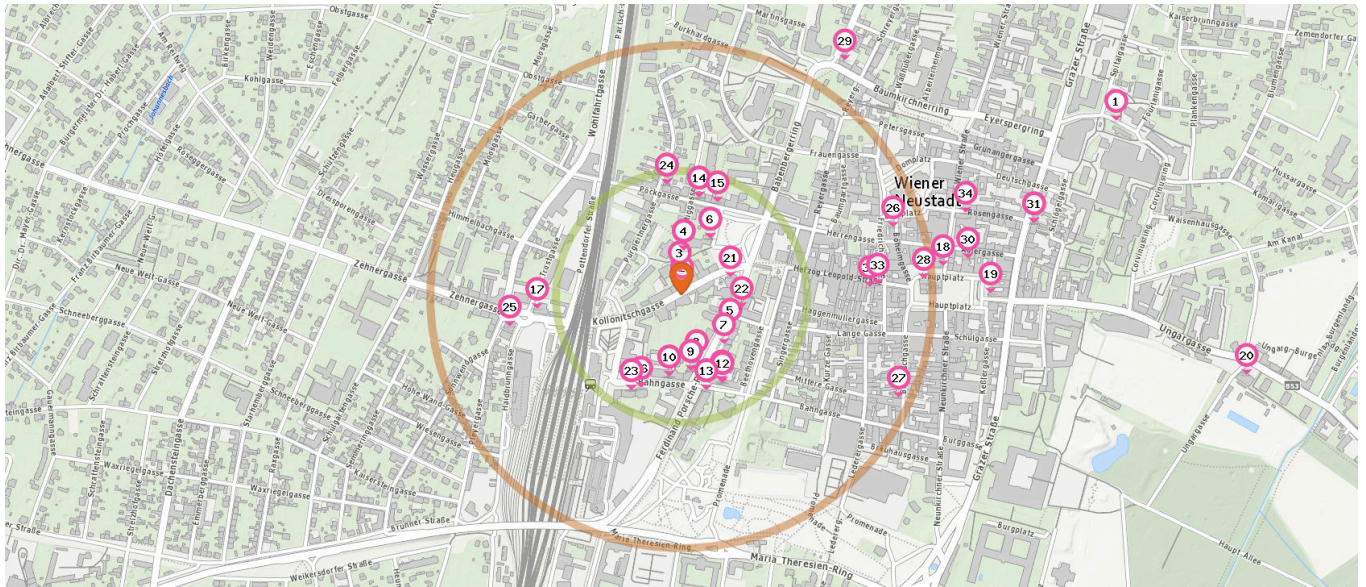

Pro Kategorie werden maximal 25 Einträge angezeigt.

■ Entspricht einer Gehzeit von ca. 3 Minuten ■ Entspricht einer Gehzeit von ca. 7 Minuten

25. Dr. Cziner István (350 m)
  Zehnergasse 3/3, 2700 Wiener Neustadt
26. DDr. Bialonczyk Jan (440 m)
  Domplatz 13, 2700 Wiener Neustadt
27. Dr. Saba Michael (480 m)
  Broditschgasse 28, 2700 Wiener Neustadt
28. DDr. Hlawatsch Thomas (480 m)
  Hauptplatz 34, 2700 Wiener Neustadt
29. Dr. Kadletz Heinrich (570 m)
  Baumkirchnerring 16, 2700 Wiener Neustadt
30. Dr. Birnbauer Franz, MSc (580 m)
  Hauptplatz 16/1/4, 2700 Wiener Neustadt
31. Dr. Joldzic Aleksandar, MSc (720 m)
  Grazer Straße 71, 2700 Wiener Neustadt
31. DDr. Pfaffeneder-Mantai Sabine (720 m)
  Grazer Straße 71, 2700 Wiener Neustadt

Optiker

Anzahl im Umkreis: 3

32. Fielmann Wiener Neustadt (370 m)
  Herzog Leopold-Straße 9, 2700 Wiener Neustadt
33. Tomann Optik (390 m)
  Herzog Leopold-Straße 7, 2700 Wiener Neustadt
34. Pearle Bad Fischau (590 m)
  Wiener Straße 18, 2700 Bad Fischau