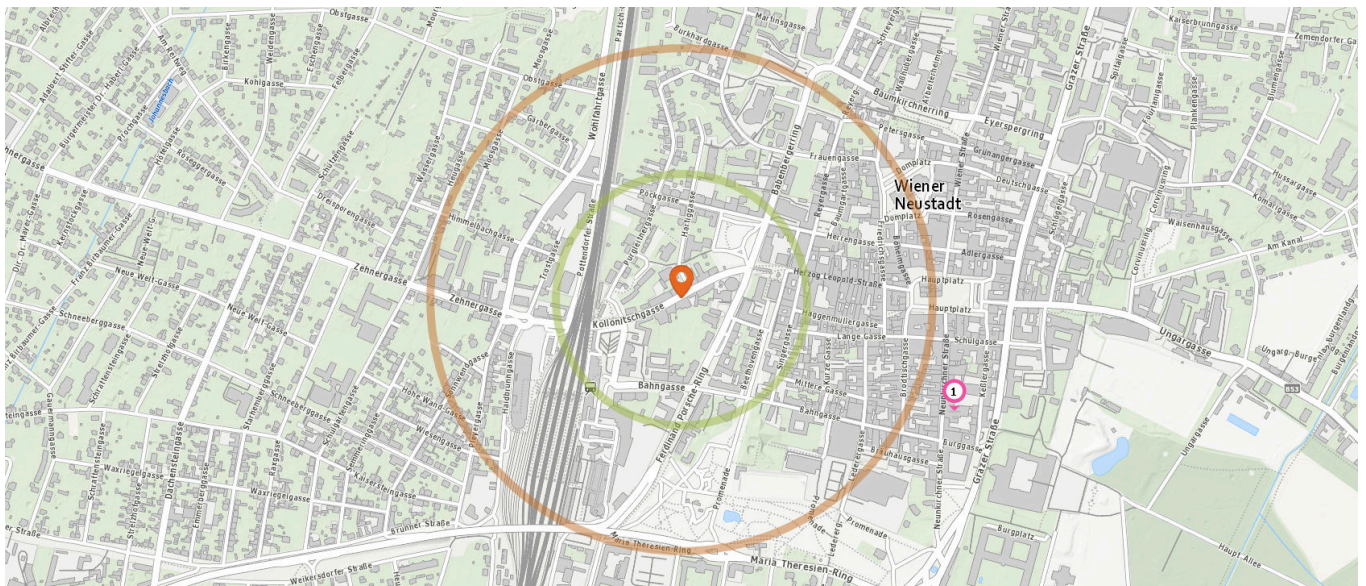

Öffentliche Gebäude

Pro Kategorie werden maximal 25 Einträge angezeigt.

Entspricht einer Gehzeit von ca. 3 Minuten

Entspricht einer Gehzeit von ca. 7 Minuten

Gemeindezentrum

Anzahl im Umkreis: 1

1. Sparkassensaal (590 m)
  Keßlergasse 20, 2700 Wiener Neustadt