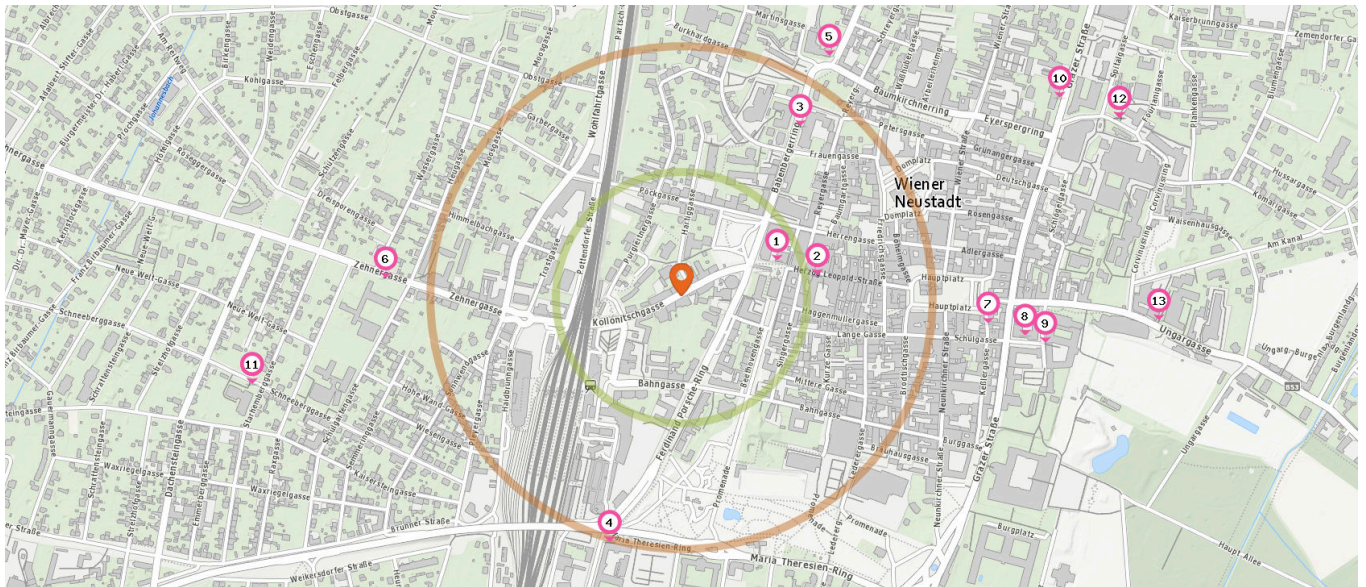

Bildungseinrichtungen

Pro Kategorie werden maximal 25 Einträge angezeigt.

■ Entspricht einer Gehzeit von ca. 3 Minuten

■ Entspricht einer Gehzeit von ca. 7 Minuten

Schule

Anzahl im Umkreis: 19

1. Bundesoberstufenrealgymnasium Wiener Neustadt (200 m) Herzog-Leopold-Straße 32, 2700 Wiener Neustadt 2. Josef-Matthias-Hauer-Konservatorium der Stadt Wiener Neustadt (270 m) Herzog-Leopold-Straße 21a, 2700 Wiener Neustadt 2. Volksschule Herzog Leopold-Straße-West (270 m) Herzog-Leopold-Straße 21, 2700 Wiener Neustadt 3. Bundesgymnasium Wiener Neustadt (410 m) Babenbergerring 10, 2700 Wiener Neustadt	4. Bildungsanstalt für Kindergartenpädagogik der Stadt Wiener Neustadt (510 m) Bräunlichgasse 1, 2700 Wiener Neustadt 4. Höhere Lehranstalt für Mode und Bekleidungstechnik der Stadt Wiener Neustadt (510 m) Bräunlichgasse 1, 2700 Wiener Neustadt 5. Volksschule Baumkirchnerring (560 m) Baumkirchnerring 18, 2700 Wiener Neustadt 6. Bundesgymnasium Wiener Neustadt (590 m) Zehnergasse 15, 2700 Wiener Neustadt 7. Schulpsychologische Beratungsstelle Neunkirchen (610 m) Kesslergasse 1, 2700 Wiener Neustadt 8. Bezirksschulrat Wiener Neustadt-Land (690 m) Neuklosterplatz 1, 2700 Wiener Neustadt	9. Ausbildungsinst. f. Mitarbeiter/innen in der Erwachsenenbildung der Bundes-Arbeitsgemeinschaft f. k (730 m) Neuklostergasse 1, 2700 Wiener Neustadt 10. Fachschule für Sozialberufe Wiener Neustadt (850 m) Grazerstraße 52, 2700 Wiener Neustadt 11. Volksschule Wiener Neustadt Nord (870 m) Schneeberggasse 41, 2700 Wiener Neustadt 11. Volksschule Wiener Neustadt Süd (870 m) Schneeberggasse 41, 2700 Wiener Neustadt 12. Gehobene und technische Akademie für den radiologisch-technischen Dienst am Allgemeinen öffentlichen (940 m) Corvinusring 20/2, 2700 Wiener Neustadt