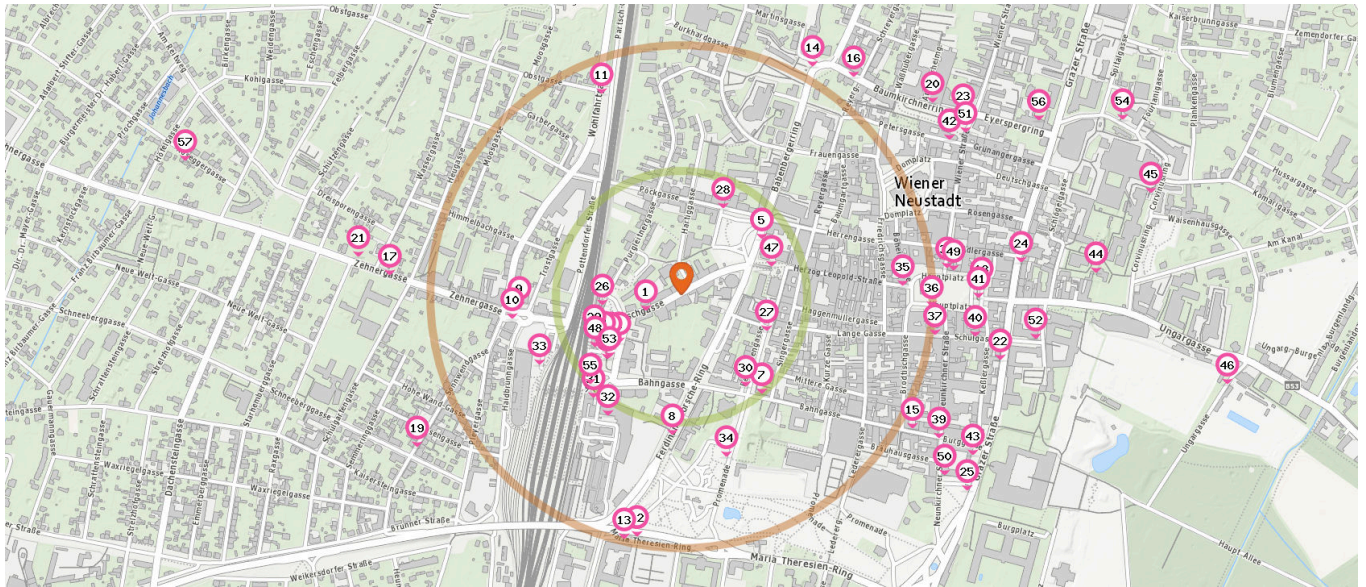

Pro Kategorie werden maximal 25 Einträge angezeigt.

Entspricht einer Gehzeit von ca. 3 Minuten

Entspricht einer Gehzeit von ca. 7 Minuten

40. Fahrradständer (590 m)
  Schulgasse 4, 2700 Wiener Neustadt
41. Fahrradständer (590 m)
  Hauptplatz 25, 2700 Wiener Neustadt
42. Fahrradständer (620 m)
  Petersgasse 1, 2700 Wiener Neustadt
43. Fahrradständer (660 m)
  Burgplatz 2, 2700 Wiener Neustadt
44. Fahrradständer (830 m)
  Ungargasse 21, 2700 Wiener Neustadt
45. Fahrradständer (960 m)
  Corvinusring 8a, 2700 Wiener Neustadt
46. Fahrradständer (1,1 km)
  Ungargasse 24a, 2700 Wiener Neustadt

Fahradverleih

Anzahl im Umkreis: 6

47. nextbike - Wr. Neustadt / Theatergarage / Fußgän (190 m)
  Herzog Leopold-Straße 29, 2700 Wiener Neustadt
48. nextbike - Wr. Neustadt / Hauptbahnhof (200 m)
  Heimkehrerstraße 4, 2700 Wiener Neustadt
49. nextbike - Wr. Neustadt / Hauptplatz (540 m)
  Hauptplatz 14-15, 2700 Wiener Neustadt
50. nextbike - Wr. Neustadt / Neunkirchnerstraße (630 m)
  Neunkirchner Straße 27, 2700 Wiener Neustadt

51. nextbike - Wr. Neustadt / Wienerstraße / Eyserspe (650 m)
  Wiener Straße 44, 2700 Wiener Neustadt
52. nextbike - Wr. Neustadt / Neues Rathaus (710 m)
  Neuklosterplatz 1, 2700 Wiener Neustadt

Taxi

Anzahl im Umkreis: 2

53. Taxi (190 m)
  Heimkehrerstraße 2, 2700 Wiener Neustadt
54. Taxi (940 m)
  Corvinusring 20, 2700 Wiener Neustadt