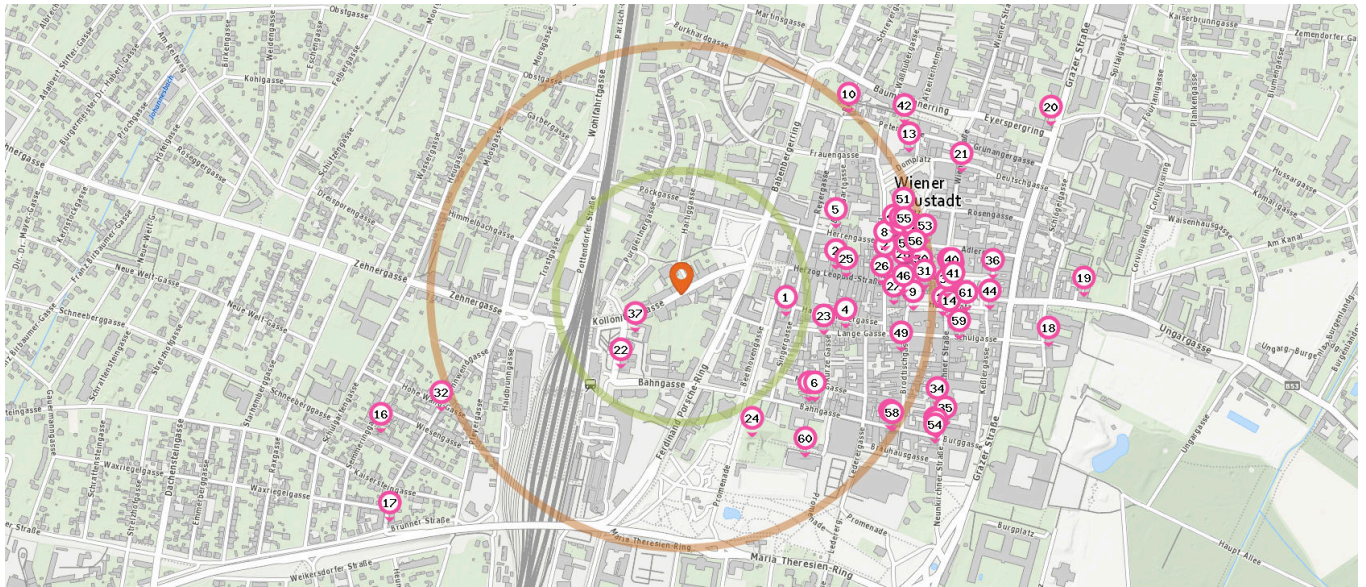

- 36. CAFÉ BERNHART (620 m)  
Hauptplatz 20, 2700 Wiener Neustadt

Fast-Food Restaurant

Anzahl im Umkreis: 8

- 37. Nr. 1 Pizza & Kebap (120 m)  
Kollonitschgasse 13, 2700 Wiener Neustadt
- 38. Würstl Boutique Wilczek (530 m)  
Hauptplatz 30, 2700 Wiener Neustadt
- 39. Fresh Fries (540 m)  
Hauptplatz 36, 2700 Wiener Neustadt
- 40. Taki (540 m)  
Hauptplatz 14-15, 2700 Wiener Neustadt
- 41. Papa's Kitchen (540 m)  
Hauptplatz 30, 2700 Wiener Neustadt

Pro Kategorie werden maximal 25 Einträge angezeigt.

 Entspricht einer Gehzeit von ca. 3 Minuten

 Entspricht einer Gehzeit von ca. 7 Minuten

- 42. Schanigarten (560 m)  
Petersgasse 5, 2700 Wiener Neustadt
- 43. Italo (580 m)  
Neunkirchner Straße 32, 2700 Wiener Neustadt
- 44. Bamyán (610 m)  
Keßlergasse 1, 2700 Wiener Neustadt