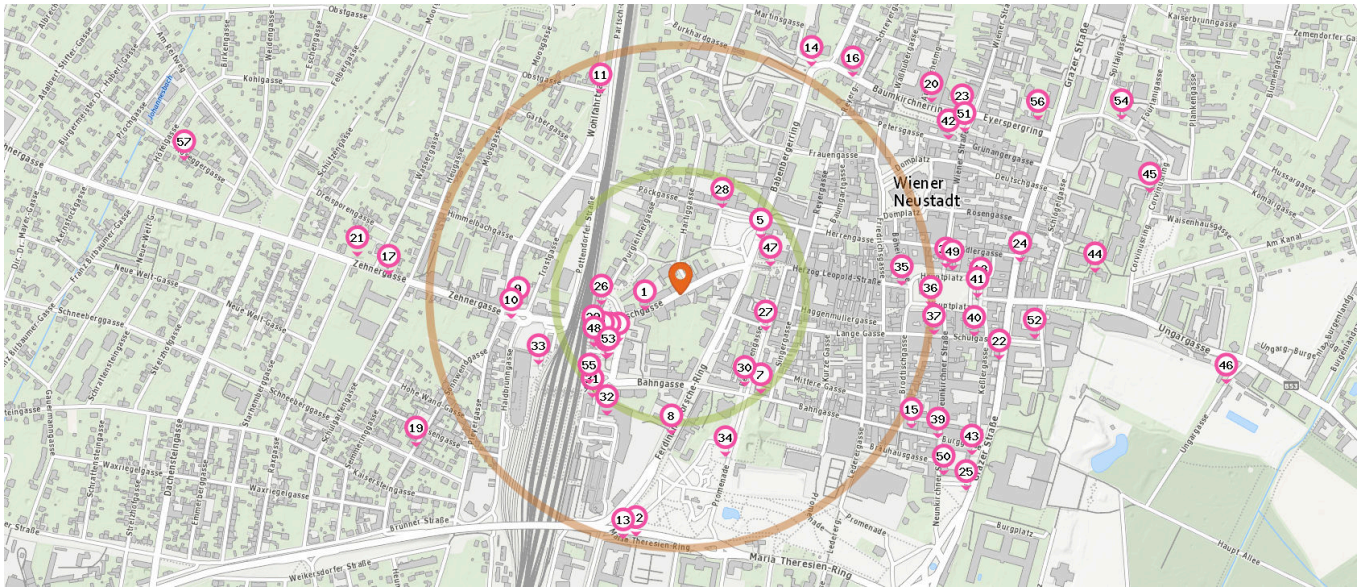

Pro Kategorie werden maximal 25 Einträge angezeigt.

Entspricht einer Gehzeit von ca. 3 Minuten

Entspricht einer Gehzeit von ca. 7 Minuten

- 40. Fahrradständer (590 m)  
Schulgasse 4, 2700 Wiener Neustadt
- 41. Fahrradständer (590 m)  
Hauptplatz 25, 2700 Wiener Neustadt
- 42. Fahrradständer (620 m)  
Petersgasse 1, 2700 Wiener Neustadt
- 43. Fahrradständer (660 m)  
Burgplatz 2, 2700 Wiener Neustadt
- 44. Fahrradständer (830 m)  
Ungargasse 21, 2700 Wiener Neustadt
- 45. Fahrradständer (960 m)  
Corvinusring 8a, 2700 Wiener Neustadt
- 46. Fahrradständer (1,1 km)  
Ungargasse 24a, 2700 Wiener Neustadt

Fahradverleih

Anzahl im Umkreis: 6

- 47. nextbike - Wr. Neustadt / Theatergarage / Fußgän (190 m)  
Herzog Leopold-Straße 29, 2700 Wiener Neustadt
- 48. nextbike - Wr. Neustadt / Hauptbahnhof (200 m)  
Heimkehrerstraße 4, 2700 Wiener Neustadt
- 49. nextbike - Wr. Neustadt / Hauptplatz (540 m)  
Hauptplatz 14-15, 2700 Wiener Neustadt
- 50. nextbike - Wr. Neustadt / Neunkirchnerstraße (630 m)  
Neunkirchner Straße 27, 2700 Wiener Neustadt

- 51. nextbike - Wr. Neustadt / Wienerstraße / Eyserspe (650 m)  
Wiener Straße 44, 2700 Wiener Neustadt
- 52. nextbike - Wr. Neustadt / Neues Rathaus (710 m)  
Neuklosterplatz 1, 2700 Wiener Neustadt

Taxi

Anzahl im Umkreis: 2

- 53. Taxi (190 m)  
Heimkehrerstraße 2, 2700 Wiener Neustadt
- 54. Taxi (940 m)  
Corvinusring 20, 2700 Wiener Neustadt

Pro Kategorie werden maximal 25 Einträge angezeigt.

Entspricht einer Gehzeit von ca. 3 Minuten  Entspricht einer Gehzeit von ca. 7 Minuten