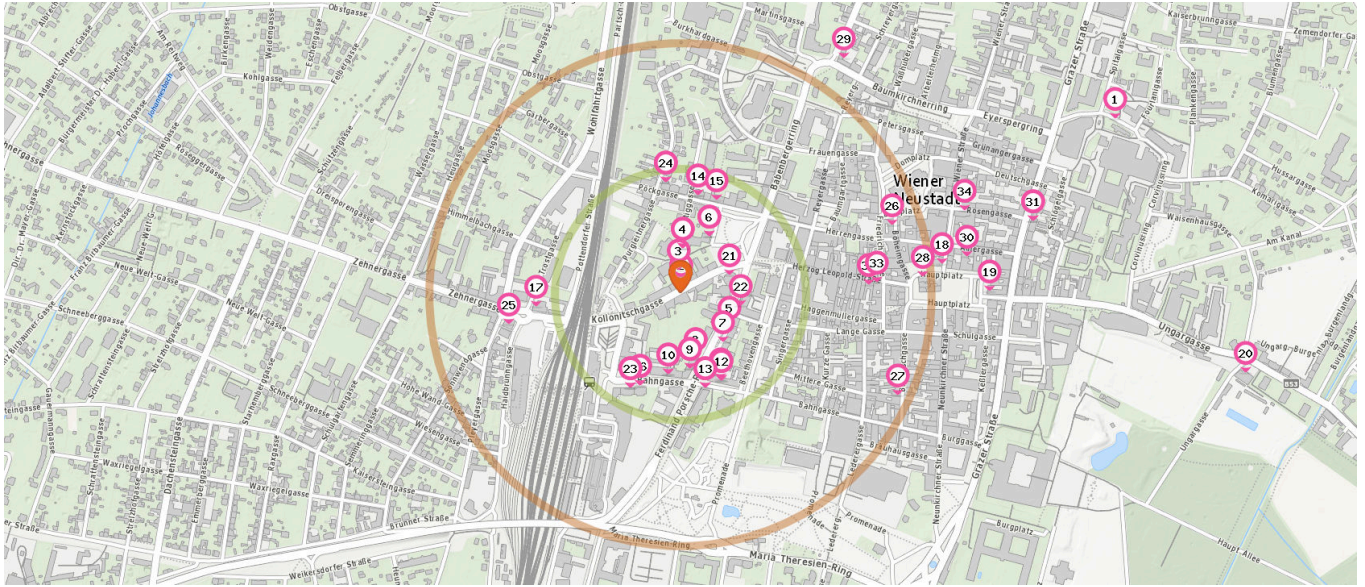

Pro Kategorie werden maximal 25 Einträge angezeigt.

Entspricht einer Gehzeit von ca. 3 Minuten

Entspricht einer Gehzeit von ca. 7 Minuten

12. Dr. Werner GROHALL (190 m)
  Bahngasse 44, 2700 Wiener Neustadt
13. Dr. Franz GRIßMAYER (200 m)
  Bahngasse 33a, 2700 Wiener Neustadt
13. a.o.Univ.Prof. Prim. Dr. Johannes BURTSCHER (200 m)
  Bahngasse 33a, 2700 Wiener Neustadt
14. Dr. Clemens BITTERMANN (200 m)
  Pöckgasse 12, 2700 Wiener Neustadt
14. Prim. Dr. Martina LÄNGLE (200 m)
  Pöckgasse 12, 2700 Wiener Neustadt
15. Dr. Ursula FORBELSKY (200 m)
  Pöckgasse 8, 2700 Wiener Neustadt
16. Dr. Martin KÖPPL (200 m)
  Bahngasse 39, 2700 Wiener Neustadt
16. Dr. Norbert FRIEDL (200 m)
  Bahngasse 39, 2700 Wiener Neustadt

Apotheke

Anzahl im Umkreis: 4

17. Bahnhof-Apotheke (290 m)
  Zehnergasse 1 Top 0.1, 2700 Wiener Neustadt
18. Alte Kronen-Apotheke (520 m)
  Hauptplatz 13, 2700 Wiener Neustadt
19. Apotheke Zur Mariahilf (610 m)
  Hauptplatz 21, 2700 Wiener Neustadt
20. Apotheke Zum heiligen Leopold (1,1 km)
  Ungargasse 26, 2700 Wiener Neustadt

Zahnarzt

Anzahl im Umkreis: 14

21. Dr. med. dent. Hopp Irmgard Elisabeth Maria (100 m)
  Kollonitschgasse 1, 2700 Wiener Neustadt
22. DDr. Gappmaier Barbara (120 m)
  Ferdinand Porsche-Ring 3, 2700 Wiener Neustadt
23. Dr. Schlanitz Amelia (210 m)
  Bahngasse 41, 2700 Wiener Neustadt
23. Dr. Schlanitz Wolfgang (210 m)
  Bahngasse 41, 2700 Wiener Neustadt
24. Dr. Melchard Wolfgang (220 m)
  Pöckgasse 18, 2700 Wiener Neustadt
24. Dr. Melchard Maximilian (220 m)
  Pöckgasse 18, 2700 Wiener Neustadt