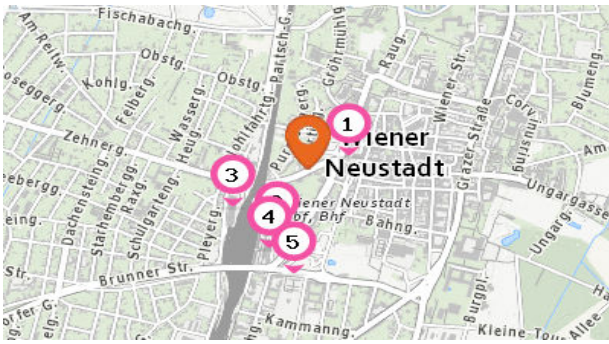

## INHALTSVERZEICHNIS

---

1. Infrastruktur und Verkehrsanbindung	3
Individual- und öffentlicher Verkehr	3
Parkgaragen	3
Tankstellen & Autowaschanlagen	3
Öffentliche Verkehrsmittel und Haltestellen	4
Alltags- & Nahversorgung	8
Shops	13
Gastronomie & Beherbergung	17
Gesundheit	21
Familien & Kinder	24
Bildungseinrichtungen	25
Freizeit & Tourismus	27
Öffentliche Gebäude	31
Sicherheit	32

---

2. Wie laut ist es in Ihrer Umgebung?	33
Lärm Straßen	33
Lärm Eisenbahn	34
Lärm Industrie	34

---

3. Bevölkerung	35
Haushaltsanzahl	35
Geschlechterverteilung	35
Altersstruktur	36
Lebensphase	36
Lebensphase Allgemein	36

### Parkgaragen

Die nächsten 5 Standorte:

- |                                     |   |
|-------------------------------------|---|
| 1. Theater Garage                   | Herzog Leopold-Straße 27<br>2700 Wiener Neustadt  |
| 2. P+R Wiener Neustadt Hauptbahnhof | Ferdinand Porsche-Ring 20<br>2700 Wiener Neustadt |
| 3. P+R Wiener Neustadt Hauptbahnhof | Haidbrunnegasse 1<br>2700 Wiener Neustadt         |
| 4. P+R Wiener Neustadt Hauptbahnhof | Neunkirchner Straße 82<br>2700 Wiener Neustadt    |
| 5. P+R Wr. Neustadt P2              | Maximiliengasse<br>2700 Wiener Neustadt           |

### Tankstellen & Autowaschanlagen

Die nächsten 2 Standorte:

- |                     |                                       |
|---------------------|---------------------------------------|
| 1. Turmöl           | Ungargasse 22<br>2700 Wiener Neustadt |
| 2. Autowaschanlagen | Ungargasse 27<br>2700 Wiener Neustadt |