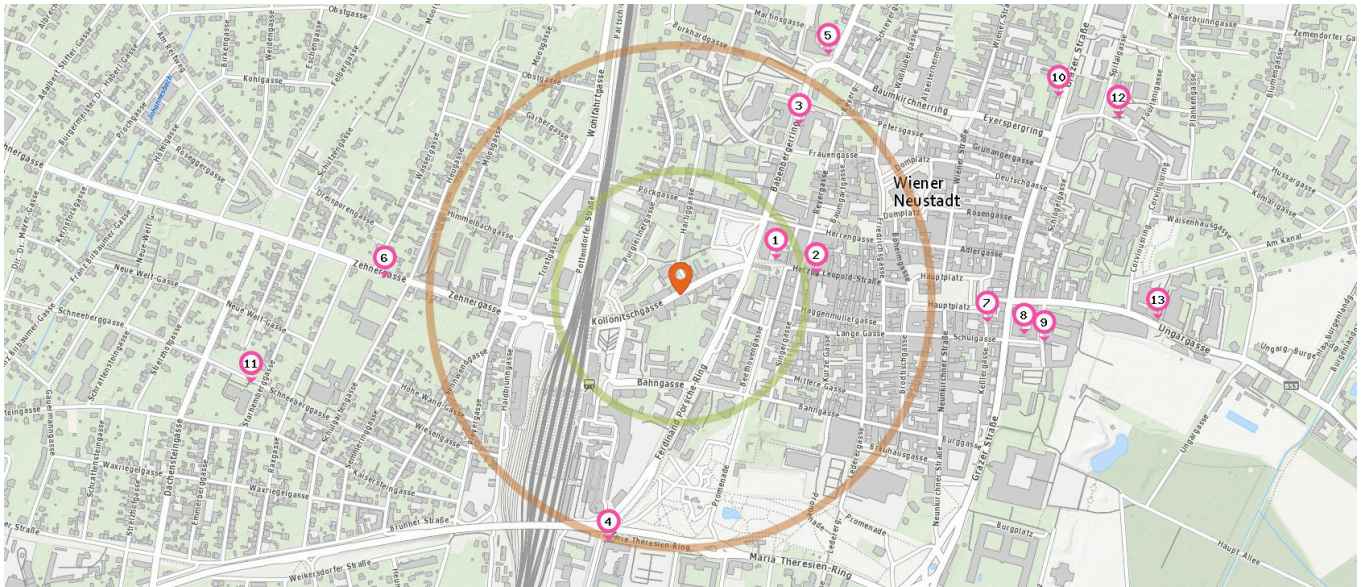

Anzahl im Umkreis: 7

5. Spielplatz (120 m)  
Gabelsbergergasse 3, 2700 Wiener Neustadt
6. Spielplatz (390 m)  
Ferdinand Porsche-Ring 18, 2700 Wiener Neustadt
7. Stadtpark Spielplatz (400 m)  
Promenade 8, 2700 Wiener Neustadt
8. Spielplatz (470 m)  
Hauptplatz 8, 2700 Wiener Neustadt
9. Spielplatz (480 m)  
Domplatz 12, 2700 Wiener Neustadt
10. Spielplatz (510 m)  
Hauptplatz 2, 2700 Wiener Neustadt
11. Spielplatz (800 m)  
Am Reitweg 2, 2700 Wiener Neustadt

## Bildungseinrichtungen

Pro Kategorie werden maximal 25 Einträge angezeigt.

■ Entspricht einer Gehzeit von ca. 3 Minuten

■ Entspricht einer Gehzeit von ca. 7 Minuten

Pro Kategorie werden maximal 25 Einträge angezeigt.

Entspricht einer Gehzeit von ca. 3 Minuten

Entspricht einer Gehzeit von ca. 7 Minuten

- 12. Akademie für den medizinisch-technischen Laboratoriumsdienst am a.ö. Krankenhaus Wr. Neustadt (940 m)  
Corvinusring 20, 2700 Wiener Neustadt
- 12. Schule zur Vorbereitung für die Ausbildung in der Gesundheits- und Krankenpflege am Allgemeinen öff (940 m)  
Corvinusring 20, 2700 Wiener Neustadt
- 12. Schule für den Medizinisch- Technischen Dienst am Allgemeinen öffentlichen Krankenhaus der Stadtgeme (940 m)  
Corvinusring 20, 2700 Wiener Neustadt
- 13. Bundeshandelsakademie und Bundeshandelsschule (950 m)  
Ungargasse 29, 2700 Wiener Neustadt