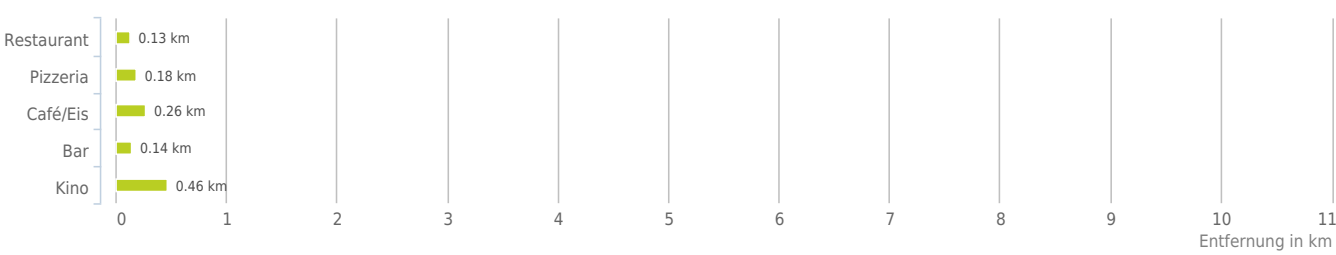

Lageanalyse

Fohrenburgstraße 6, 6700 Bludenz

Distanzen zu den Nahversorgungseinrichtungen

Distanzen zu den Nahversorgungseinrichtungen

Distanzen zu den Ausgehenrichtungen

Distanzen zu den Bildungseinrichtungen

Distanzen zu den Kultureinrichtungen

Distanzen zu den Freizeiteinrichtungen

Distanzen zu Ärzten

Distanzen zu Gesundheitseinrichtungen

Distanzen zu Einrichtungen des öffentlichen Verkehrs

Änderungen vorbehalten