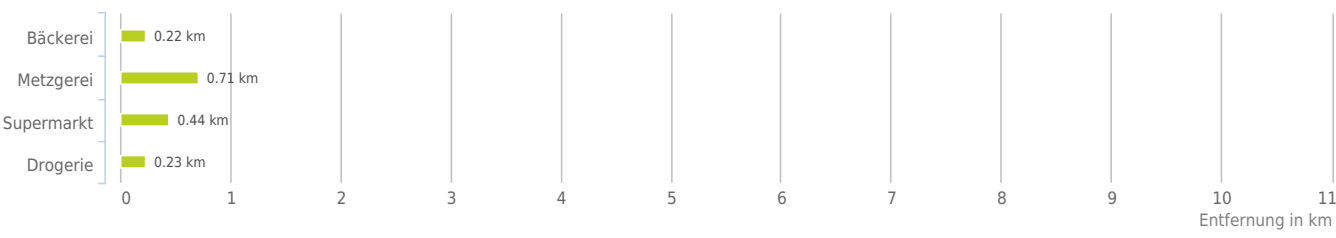

Lageanalyse

Fohrenburgstraße 6, 6700 Bludenz

Distanzen zu den Nahversorgungseinrichtungen

Distanzen zu den Nahversorgungseinrichtungen

Distanzen zu den Ausgehenrichtungen

Distanzen zu den Bildungseinrichtungen

Distanzen zu den Kultureinrichtungen

Distanzen zu den Freizeiteinrichtungen

Distanzen zu Ärzten

Distanzen zu Gesundheitseinrichtungen

Distanzen zu Einrichtungen des öffentlichen Verkehrs

Änderungen vorbehalten