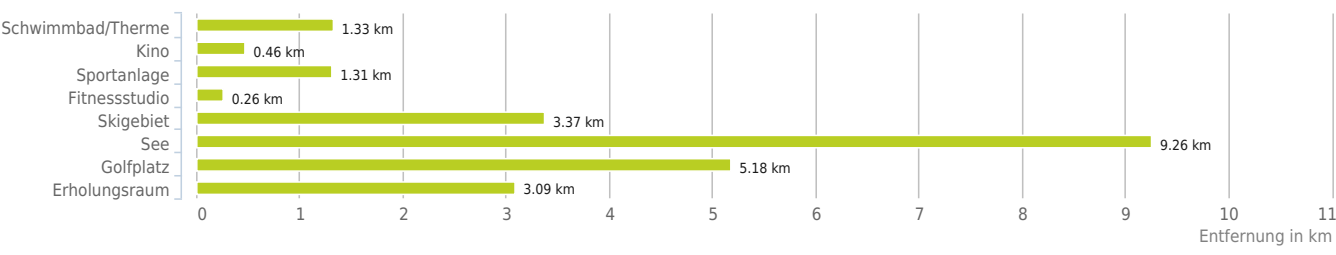

Distanzen zu den Freizeiteinrichtungen