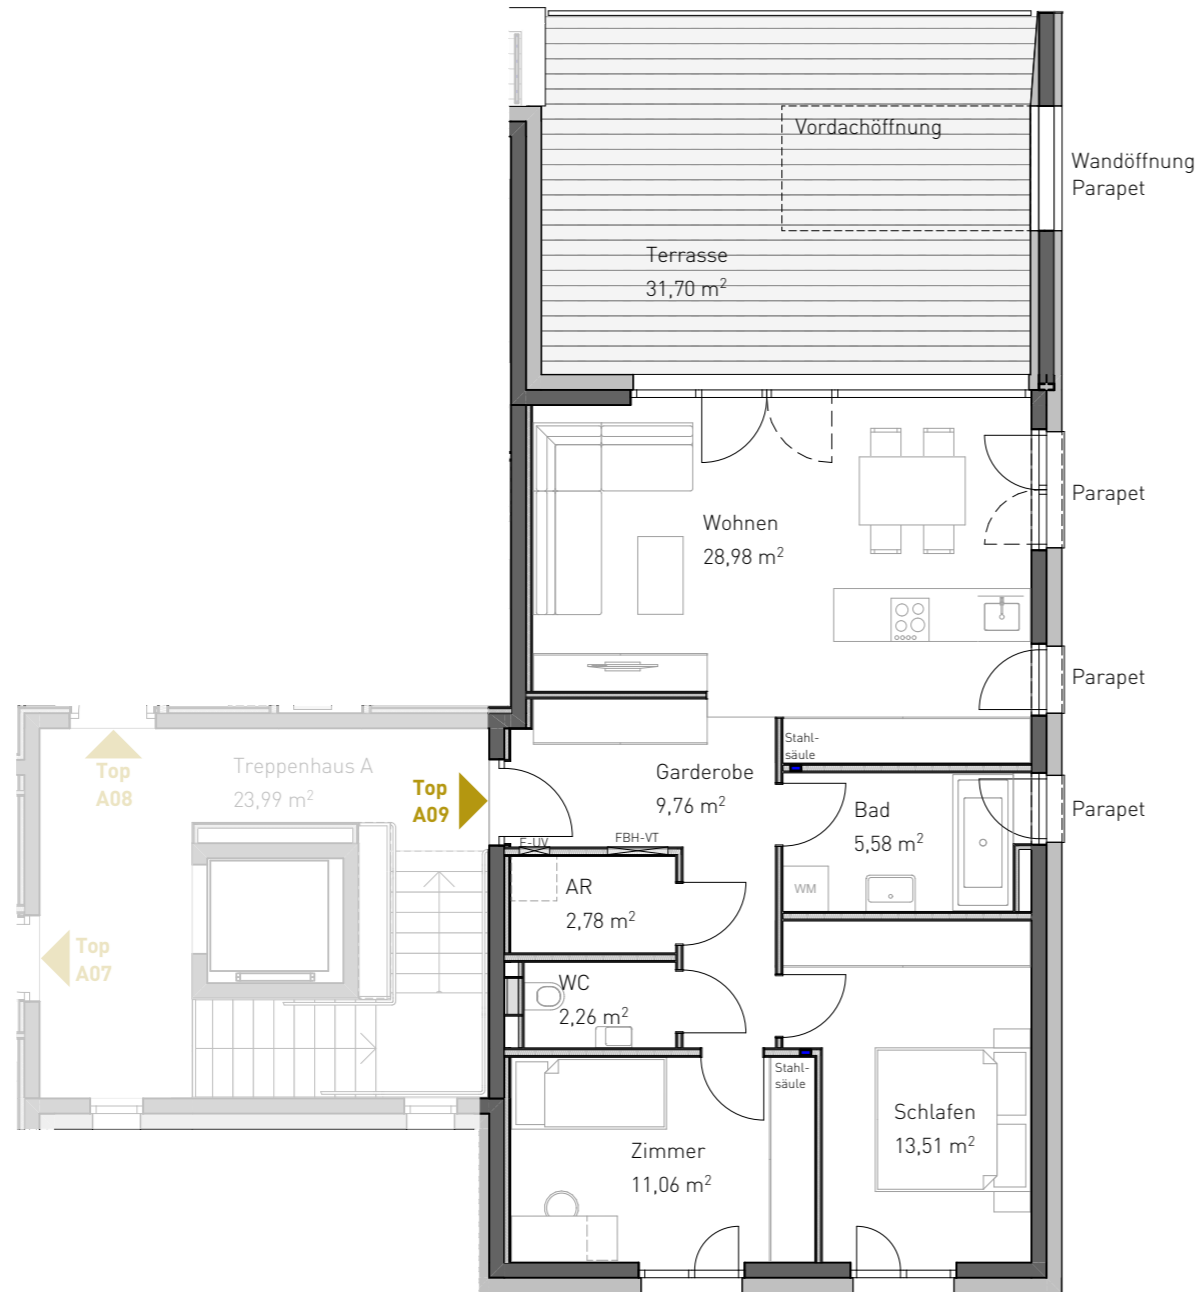

### FLORA VÖLS

#### Haus A

Top A 09

Dachgeschoß

#### A 09

Wohnen	28,98
Schlafen	13,51
Zimmer	11,06
Garderobe	9,76
AR	2,78
Bad	5,58
WC	2,26
<b>Wohnnutzfläche</b>	<b>73,93 m²</b>
Terrasse	31,70
KA A09	5,03

Alle Maße und Flächenangaben sind Rohbaumaße. Änderungen im Zuge der Detailplanung, sowie Abweichungen bzw. Maßtoleranzen bis zu ±3 % sind möglich. Die dargestellte Möblierung ist ein Einrichtungsvorschlag und nicht im Kaufpreis enthalten. Für die Einrichtung sind Naturmaße vor Ort zu nehmen. Produkt- und Preisabweichungen sowie Irrtum und Druckfehler vorbehalten. Stand Oktober 2022.