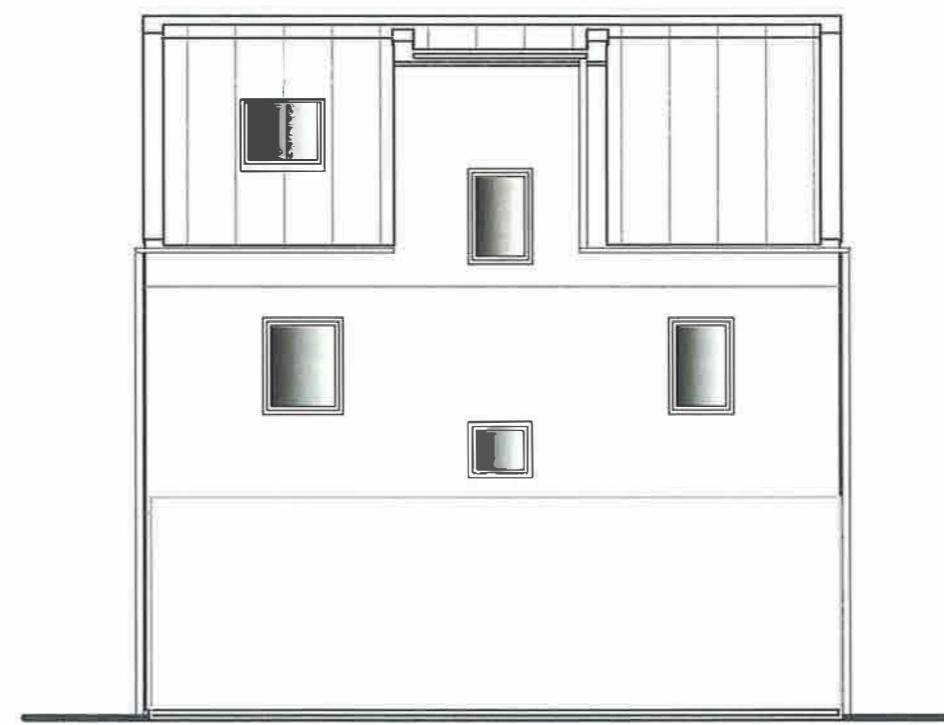

SÜDWEST ANSICHT  
HAUS 2

NORDWEST ANSICHT  
HAUS 2

NORDOST ANSICHT  
HAUS 2

SÜDOST ANSICHT  
HAUS 2

Typ: SONDER  
ANSICHTEN

VORABZUG

Technische Änderungen vorbehalten

M = 1:100

Datum: 27.06.2022

Gez: SF

Änderung: 16.01.2023 Fenster/SF; 17.01.2023 Garage, Garage und Haus  
verschoben/SF; 06.02.2023 ~~Garage~~tor/SF

Freigabe: 09.07.23 *MLC* *J.L.*