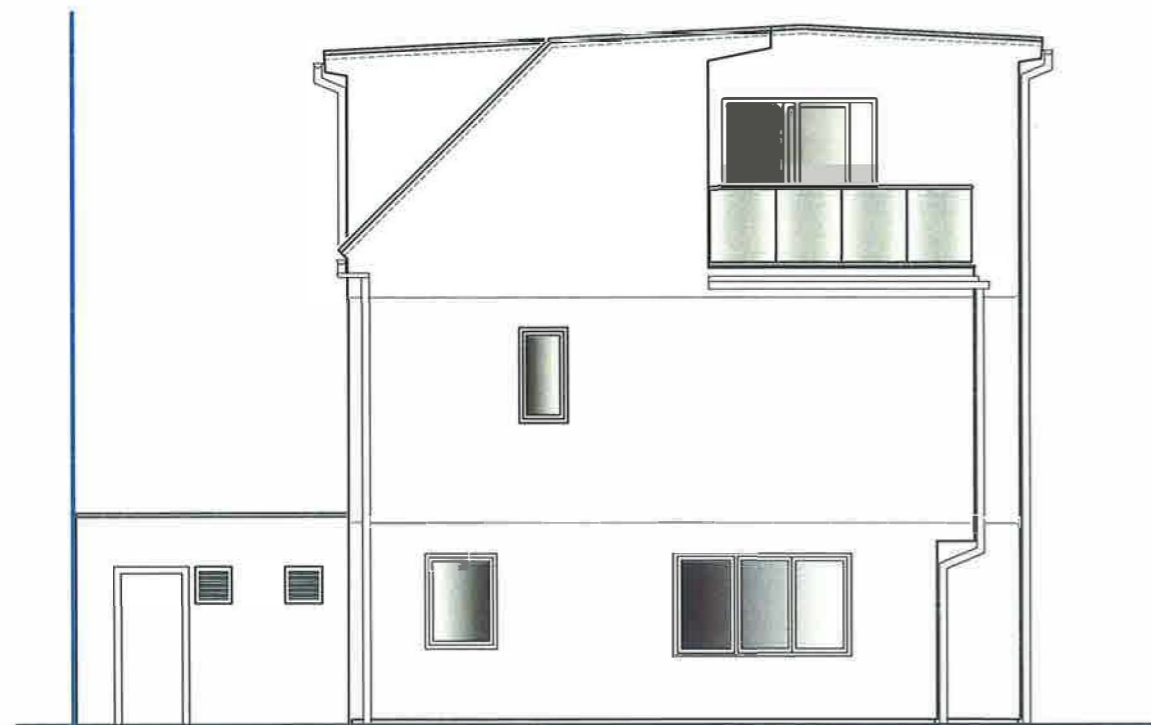

SÜDWEST ANSICHT  
HAUS 2

NORDWEST ANSICHT  
HAUS 2

NORDOST ANSICHT  
HAUS 2

SÜDOST ANSICHT  
HAUS 2

Typ: SONDER  
ANSICHTEN

VORABZUG

Technische Änderungen vorbehalten

M = 1:100

Datum: 27.06.2022

Gez: SF

Änderung: 16.01.2023 Fenster/SF; 17.01.2023 Garage, Garage und Haus  
verschoben/SF; 06.02.2023 ~~Garage~~tor/SF

Freigabe: 09.07.23 *MLC* *J.L.*