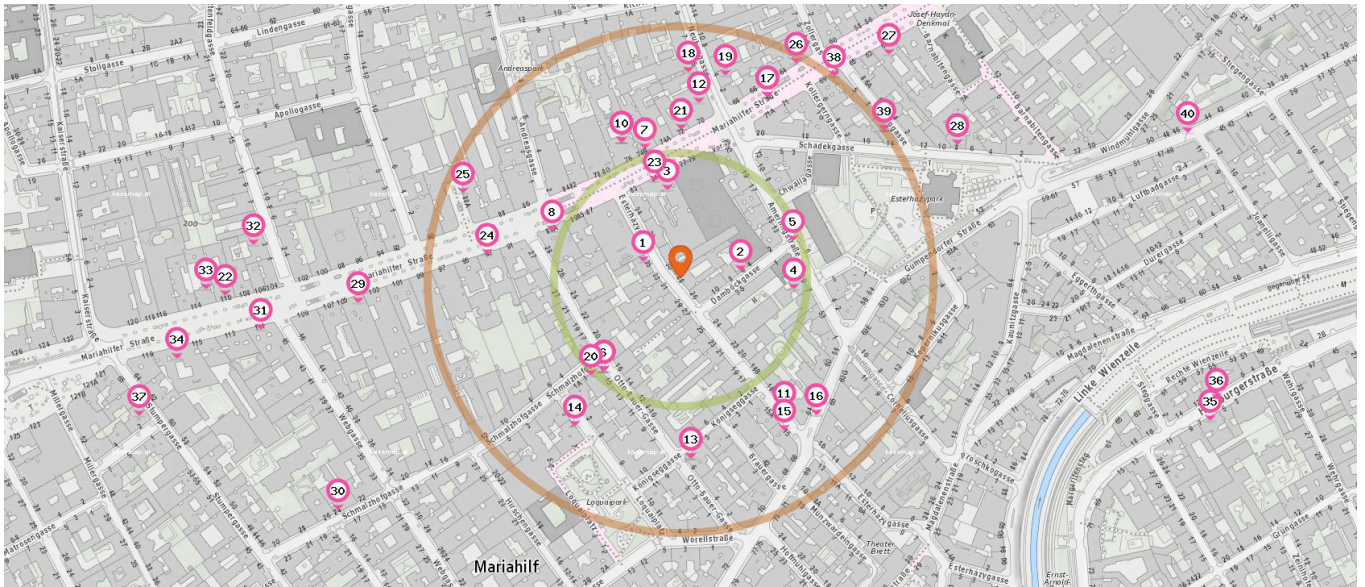

Pro Kategorie werden maximal 25 Einträge angezeigt.

Entspricht einer Gehzeit von ca. 2 Minuten

Entspricht einer Gehzeit von ca. 4 Minuten

Optiker

40. Dipl.Tzt. Christina EBNER (520 m)
Gumpendorferstr. 47, 1060 Wien

Anzahl im Umkreis: 1

38. Fielmann (250 m)
Mariahilfer Straße 67, 1060 Wien

Tierarzt

Anzahl im Umkreis: 3

39. Dipl.Tzt.Dr. Ursula MILLONIG (250 m)
Nelkengasse 1, 1060 Wien

39. Dipl.Tzt. Iris SCHOIBER (250 m)
Nelkengasse 1, 1060 Wien