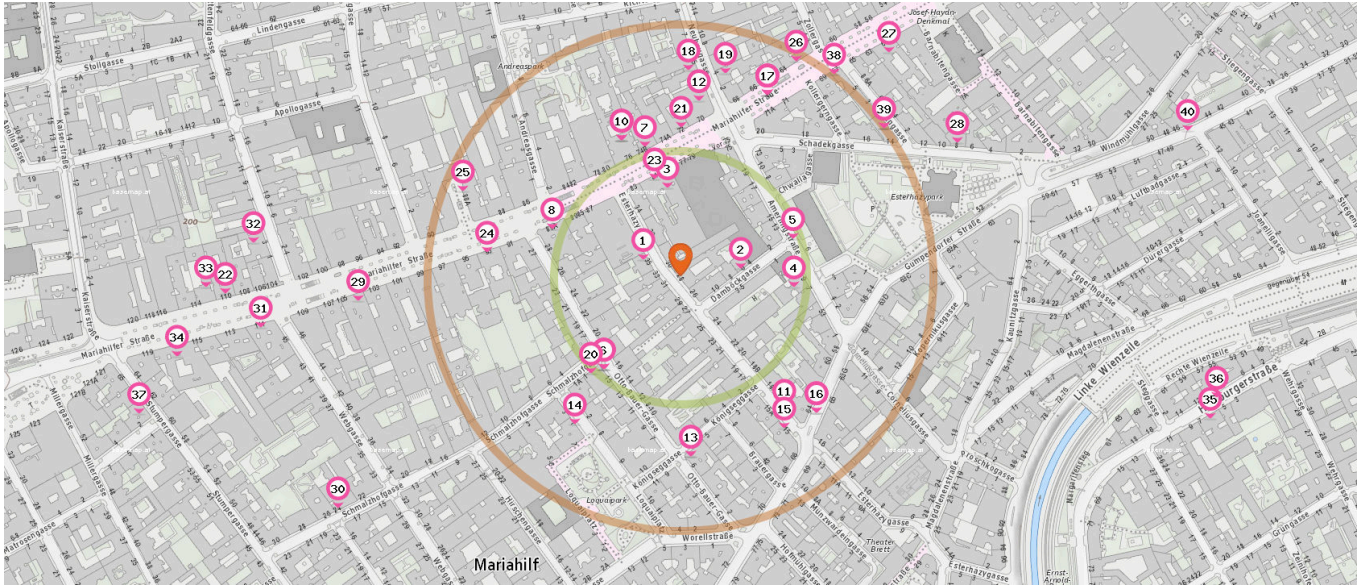

Hotel

Anzahl im Umkreis: 8

- 85. Fürst Metternich (40 m)
Esterházygasse 33, 1060 Wien
- 86. nh Atterseehaus (140 m)
Mariahilfer Straße 82, 1070 Wien
- 87. Hotel Kummer (170 m)
Mariahilfer Straße 71A, 1060 Wien
- 88. Pension Hargita (170 m)
Andreasgasse 1, 1070 Wien
- 89. Arian (300 m)
Mariahilfer Straße 58, 1070 Wien
- 90. Haydn Hotel (320 m)
Mariahilfer Straße 57-59, 1060 Wien

Hostel

Anzahl im Umkreis: 1

93. Westend City Hostel (570 m)
Függasse 5, 1060 Wien

Gesundheit

Pro Kategorie werden maximal 25 Einträge angezeigt.

Entspricht einer Gehzeit von ca. 2 Minuten

Entspricht einer Gehzeit von ca. 4 Minuten

Pro Kategorie werden maximal 25 Einträge angezeigt.

■ Entspricht einer Gehzeit von ca. 2 Minuten ■ Entspricht einer Gehzeit von ca. 4 Minuten

Apotheke

Anzahl im Umkreis: 3

- 20. Marien-Apotheke (130 m)
Schmalzhofgasse 1, 1060 Wien
- 21. Kreuz-Apotheke (150 m)
Mariahilfer Straße 72, 1070 Wien
- 22. Apotheke "Zur Kaiserkrone" (450 m)
Mariahilfer Straße 110, 1070 Wien