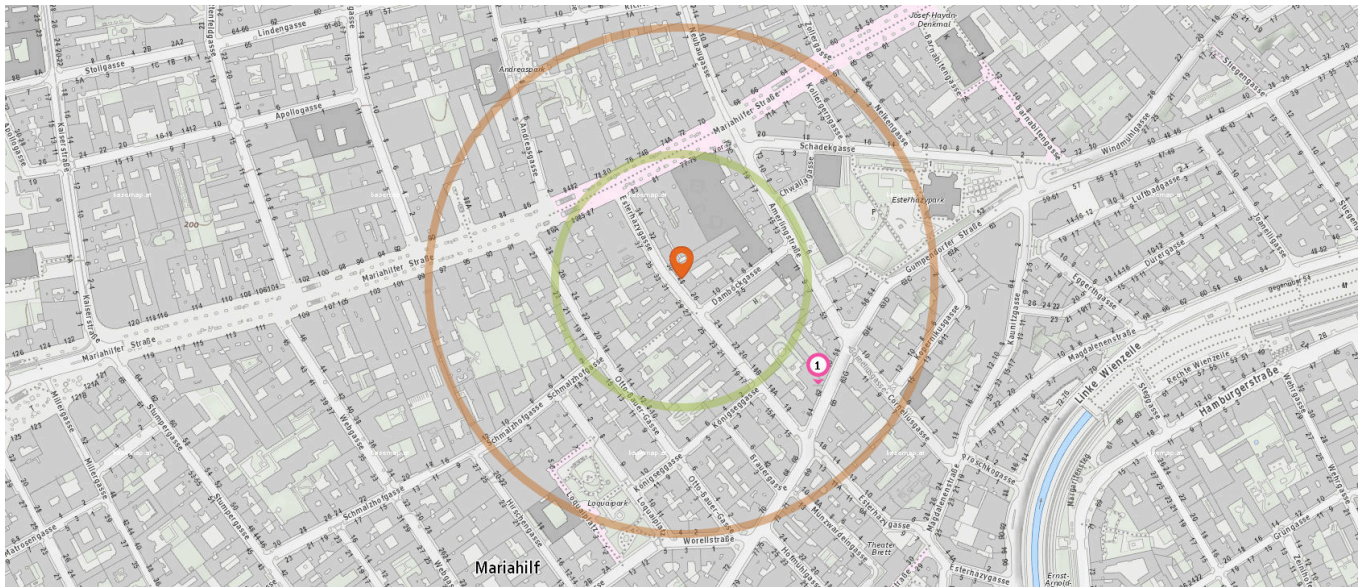

Attraktion

Anzahl im Umkreis: 1

- 16. Haus des Meeres (270 m)
Fritz-Grünbaum-Platz 1, 1060 Wien

Pro Kategorie werden maximal 25 Einträge angezeigt.

■ Entspricht einer Gehzeit von ca. 2 Minuten ■ Entspricht einer Gehzeit von ca. 4 Minuten

- 25. Eberts Cocktailbar (470 m)
Luftbadgasse 6, 1060 Wien
- 26. Weinhaus (500 m)
Gumpendorfer Straße 48, 1060 Wien
- 27. Joanelli (520 m)
Luftbadgasse 6, 1060 Wien
- 28. Nachtlokal (540 m)
Hamburgerstraße 10, 1050 Wien
- 29. Einhorn (550 m)
Joanellgasse 7, 1060 Wien
- 30. Club Hardon Vienna (570 m)
Hamburgerstraße 4, 1050 Wien
- 31. Alternative Cafe Bar (610 m)
Gumpendorfer Straße 38, 1060 Wien

Touristeninformation

Anzahl im Umkreis: 3

- 32. Touristeninformation (140 m)
Mariahilfer Straße 89A, 1060 Wien
- 33. Touristeninformation (230 m)
Mariahilfer Straße 62, 1070 Wien
- 34. Touristeninformation (340 m)
Mariahilfer Straße 105, 1060 Wien

Pro Kategorie werden maximal 25 Einträge angezeigt.

 Entspricht einer Gehzeit von ca. 2 Minuten

 Entspricht einer Gehzeit von ca. 4 Minuten

Gemeindezentrum

Anzahl im Umkreis: 1

1. Juvivo (170 m)
Gumpendorfer Straße 62, 1060 Wien