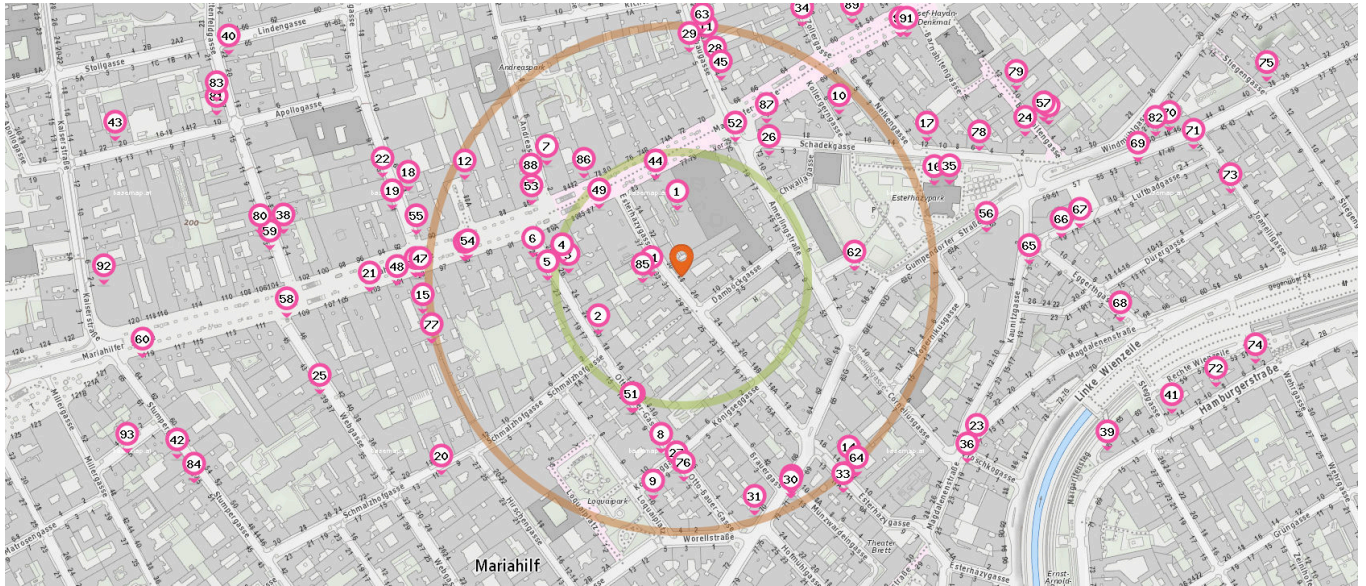

Pro Kategorie werden maximal 25 Einträge angezeigt.

 Entspricht einer Gehzeit von ca. 2 Minuten

 Entspricht einer Gehzeit von ca. 4 Minuten

Kaufhaus

Anzahl im Umkreis: 1

- 70. Schottenfeld Center - Treffpunkt für Wissen & Kn (500 m)
Schottenfeldgasse 22, 1070 Wien

Gastronomie & Beherbergung

Pro Kategorie werden maximal 25 Einträge angezeigt.

Entspricht einer Gehzeit von ca. 2 Minuten

Entspricht einer Gehzeit von ca. 4 Minuten

Restaurant

Anzahl im Umkreis: 25

- | | | |
|---|---|--|
| 1. Soya (70 m)
Esterházygasse 32, 1060 Wien | 9. Mama Mia (220 m)
Loquaiplatz 3-11, 1060 Wien | 19. Wienerhof (290 m)
Zieglergasse 1, 1070 Wien |
| 2. Pak Choi (100 m)
Otto-Bauer-Gasse 20, 1060 Wien | 10. Tsutenkaku Sushi House (220 m)
Kollergerngasse 4, 1060 Wien | 20. Shalimar (310 m)
Schmalzhofgasse 11, 1060 Wien |
| 3. mySchnitzel (110 m) | 11. Door No. 8 (230 m)
Neubaugasse 8, 1070 Wien | 21. Ivy's Pho House (310 m)
Mariahilfer Straße 103, 1060 Wien |
| 4. Schrnk (120 m) | 12. Levante (230 m)
Mariahilfer Straße 88A, 1070 Wien | 22. Wienerhof (310 m)
Zieglergasse 3, 1070 Wien |
| 5. Vlaire Usine (130 m)
Otto-Bauer-Gasse 25, 1060 Wien | 13. Al Chile! (240 m)
Gumpendorfer Straße 71, 1060 Wien | 23. Salzberg (340 m)
Magdalenenstraße 17, 1060 Wien |
| 6. YUMMYAKI (150 m)
Otto-Bauer-Gasse 27, 1060 Wien | 14. Shokudo Kuishimbo (250 m)
Esterházygasse 12, 1060 Wien | 24. Frascati (370 m)
Barnabitengasse 1, 1060 Wien |
| 7. Mia Cucina (170 m)
Andreasgasse 4, 1070 Wien | 15. Kantine m101 (260 m)
Schulhofpassage, 1060 Wien | 25. Power Box (380 m)
Webgasse 39, 1060 Wien |
| 8. Gastwirtschaft Steman (170 m)
Otto-Bauer-Gasse 7, 1060 Wien | 16. Ocean'sky (270 m)
Fritz-Grünbaum-Platz 1, 1060 Wien | |
| | 17. schadekgasse 12 (280 m)
Schadekgasse 12, 1060 Wien | |
| | 18. Pho Cho Lon (Vietnam Restaurant) (280 m)
Zieglergasse 4, 1070 Wien | |