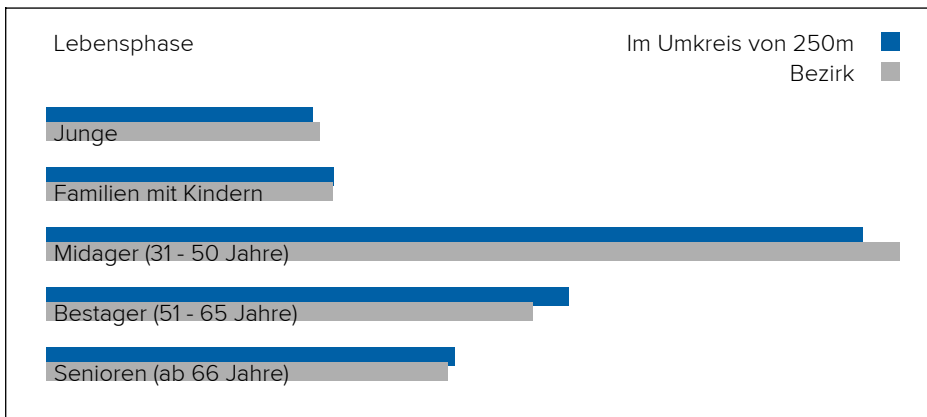

1060 Wien, Esterházygasse 28

Lärm Flugzeuge

In diesem Gebiet wurde kein Lärm dieser Kategorie gemessen.

3. BEVÖLKERUNG

Haushalte: 20.172

Geschlechterverteilung

Altersstruktur

Lebensphase Allgemein