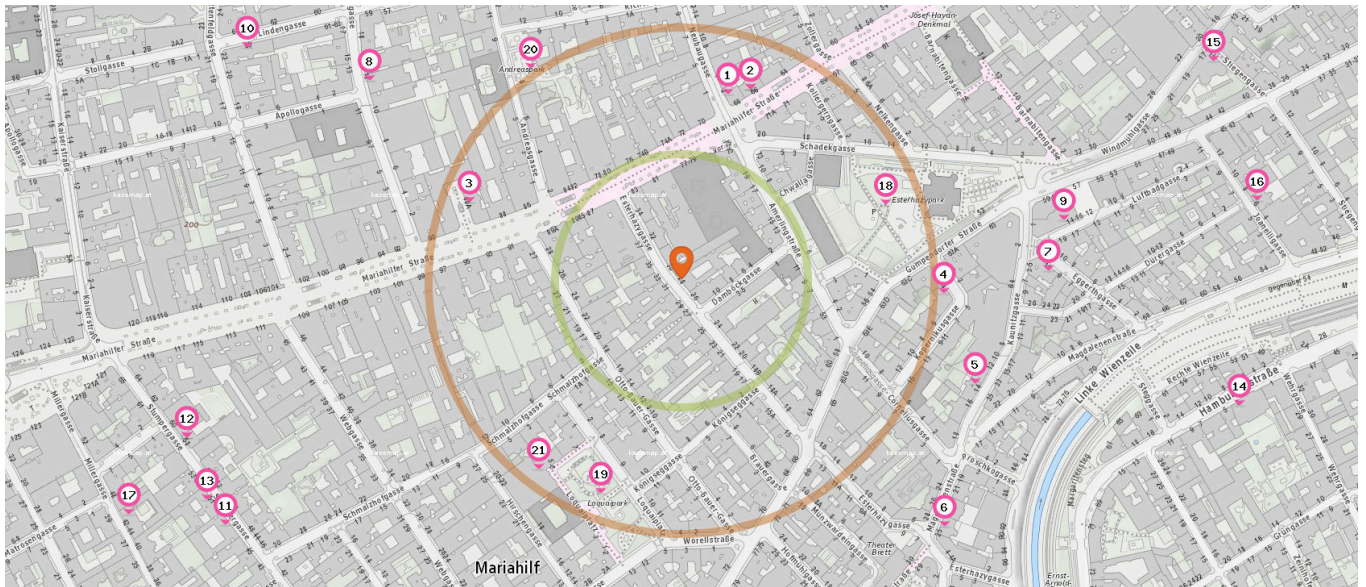

Pro Kategorie werden maximal 25 Einträge angezeigt.

■ Entspricht einer Gehzeit von ca. 2 Minuten ■ Entspricht einer Gehzeit von ca. 4 Minuten

Apotheke

Anzahl im Umkreis: 3

- 20. Marien-Apotheke (130 m)
Schmalzhofgasse 1, 1060 Wien
- 21. Kreuz-Apotheke (150 m)
Mariahilfer Straße 72, 1070 Wien
- 22. Apotheke "Zur Kaiserkrone" (450 m)
Mariahilfer Straße 110, 1070 Wien

Pro Kategorie werden maximal 25 Einträge angezeigt.

 Entspricht einer Gehzeit von ca. 2 Minuten

 Entspricht einer Gehzeit von ca. 4 Minuten

Optiker

40. Dipl.Tzt. Christina EBNER (520 m)
Gumpendorferstr. 47, 1060 Wien

Anzahl im Umkreis: 1

38. Fielmann (250 m)
Mariahilfer Straße 67, 1060 Wien

Tierarzt

Anzahl im Umkreis: 3

39. Dipl.Tzt.Dr. Ursula MILLONIG (250 m)
Nelkengasse 1, 1060 Wien

39. Dipl.Tzt. Iris SCHOIBER (250 m)
Nelkengasse 1, 1060 Wien

Familien & Kinder

Pro Kategorie werden maximal 25 Einträge angezeigt.

 Entspricht einer Gehzeit von ca. 2 Minuten

 Entspricht einer Gehzeit von ca. 4 Minuten

Kindergarten

Anzahl im Umkreis: 19

1. Privatkindergarten Trommelclecks (190 m)
Neubaugasse 2, 1070 Wien
2. Zauberlehrling (200 m)
Mariahilfer Straße 66, 1070 Wien
2. Puppenfee (200 m)
Mariahilfer Straße 66, 1070 Wien
3. Kindergarten (220 m)
Mariahilfer Straße 88a, 1070 Wien
4. Sonnenkinder - Hijos del Sol (1) (260 m)
Kopernikusgasse 4, 1060 Wien
5. Wertschätzungsraum Gruppe 1 (310 m)
Kaunitzgasse 14, 1060 Wien
6. Privatkindergarten (360 m)
Magdalenenstraße 25, 1060 Wien