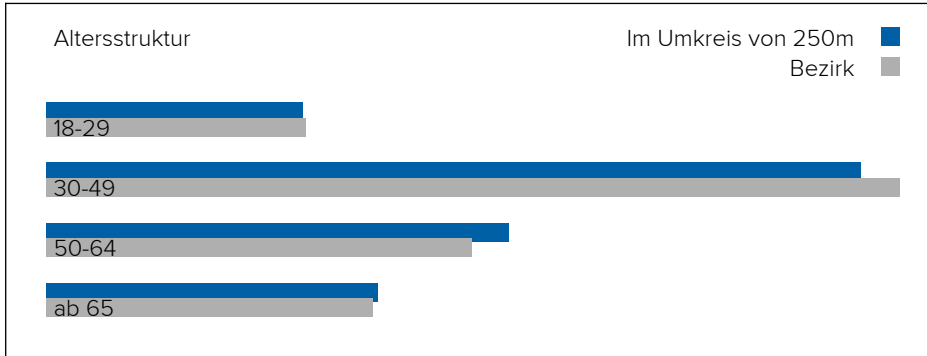

1060 Wien, Esterházygasse 28

Lärm Flugzeuge

In diesem Gebiet wurde kein Lärm dieser Kategorie gemessen.

3. BEVÖLKERUNG

Haushalte: 20.172

Geschlechterverteilung

Altersstruktur

Lebensphase Allgemein