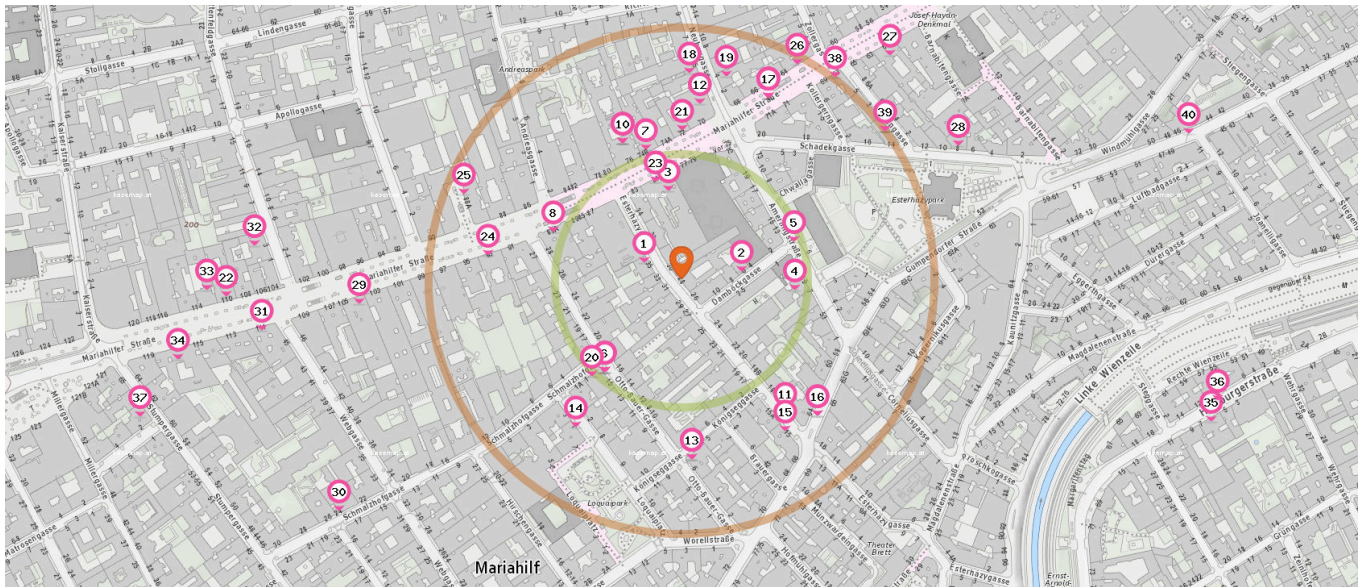

92. Ruby Marie Hotel (570 m)
Kaiserstraße 2-4, 1070 Wien

Anzahl im Umkreis: 9

- 76. Heinzis Beisl (200 m)
Otto-Bauer-Gasse 5, 1060 Wien
- 77. Elektro Gönner (250 m)
Schulhofpassage, 1060 Wien
- 78. futuregarden (320 m)
Schadekgasse 1, 1060 Wien
- 79. AmmutsØn Craft Beer Dive (380 m)
Barnabitengasse 10, 1060 Wien
- 80. The Golden Harp (420 m)
Schottenfeldgasse 3, 1070 Wien
- 81. Radio - The Label-Bar (490 m)
Apollogasse 10, 1070 Wien
- 82. Wind and Mill's Irish Pub (490 m)
Gumpendorfer Straße 48, 1060 Wien
- 83. em & em (490 m)
Schottenfeldgasse 17, 1070 Wien

Hotel

Anzahl im Umkreis: 8

- 85. Fürst Metternich (40 m)
Esterházygasse 33, 1060 Wien
- 86. nh Atterseehaus (140 m)
Mariahilfer Straße 82, 1070 Wien
- 87. Hotel Kummer (170 m)
Mariahilfer Straße 71A, 1060 Wien
- 88. Pension Hargita (170 m)
Andreasgasse 1, 1070 Wien
- 89. Arian (300 m)
Mariahilfer Straße 58, 1070 Wien
- 90. Haydn Hotel (320 m)
Mariahilfer Straße 57-59, 1060 Wien

Hostel

Anzahl im Umkreis: 1

93. Westend City Hostel (570 m)
Függasse 5, 1060 Wien

Gesundheit

Pro Kategorie werden maximal 25 Einträge angezeigt.

Entspricht einer Gehzeit von ca. 2 Minuten

Entspricht einer Gehzeit von ca. 4 Minuten

Pro Kategorie werden maximal 25 Einträge angezeigt.

■ Entspricht einer Gehzeit von ca. 2 Minuten ■ Entspricht einer Gehzeit von ca. 4 Minuten

Apotheke

Anzahl im Umkreis: 3

- 20. Marien-Apotheke (130 m)
Schmalzhofgasse 1, 1060 Wien
- 21. Kreuz-Apotheke (150 m)
Mariahilfer Straße 72, 1070 Wien
- 22. Apotheke "Zur Kaiserkrone" (450 m)
Mariahilfer Straße 110, 1070 Wien