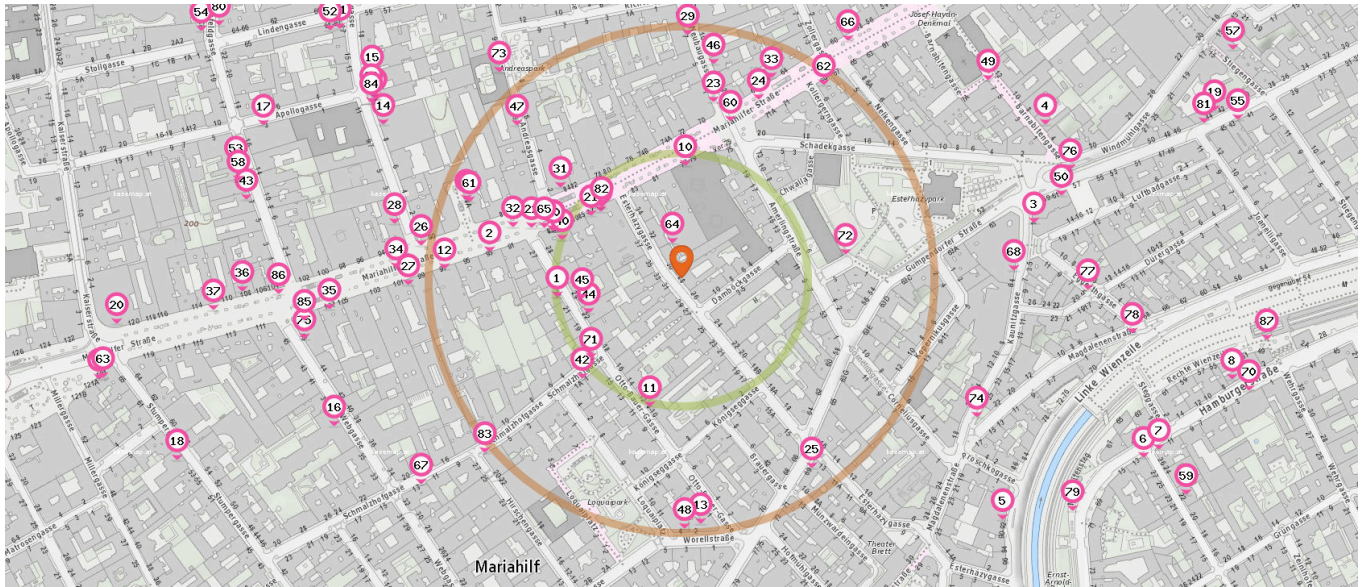

■ Entspricht einer Gehzeit von ca. 2 Minuten ■ Entspricht einer Gehzeit von ca. 4 Minuten

Post

Anzahl im Umkreis: 5

- 40. Post (120 m)
Mariahilfer Straße 89a, 1060 Wien
- 41. Fa. cinnamon (Hermes Paketshop) (130 m)
Mariahilferstr. 89a / 22, 1060 Wien
- 42. Beck Kamera Service (Hermes Paketshop) (140 m)
Schmalzhofgasse 1a, 1060 Wien
- 39. Post (350 m)
Zieglergasse 10, 1072 Wien
- 43. Elain Oriental Art (Hermes Paketshop) (440 m)
Schottenfeldgasse 7, 1070 Wien

Friseur

Anzahl im Umkreis: 14

- 44. Friseur & Kosmetikstudio (100 m)
- 45. Vyden Salon (100 m)
- 46. Hair & Nail (210 m)
Neubaugasse 6, 1070 Wien
- 47. Ginny Frisör (220 m)
Andreasgasse 5, 1070 Wien
- 48. Friseur (250 m)
Worellstraße 4, 1060 Wien
- 49. R:2 Hairstyling (360 m)
Barnabitenngasse 7, 1060 Wien
- 50. Schönheitssalon Diamant (380 m)
Gumpendorfer Straße 59-61, 1060 Wien
- 51. Haarstudio (420 m)
Zieglergasse 17, 1070 Wien
- 52. Lady Box Nagelstudio (420 m)
Hans-Binder-Hof Stg., 1070 Wien

53. Friseur (450 m)

54. White Hair (530 m)
Schottenfeldgasse 23, 1070 Wien

55. Nagellounge (570 m)
Gumpendorfer Straße 43, 1060 Wien

56. Sexy Hair Products (580 m)
Mariahilfer Straße 121, 1060 Wien

57. Hunde Kosmetik (590 m)
Stiegengasse 20, 1060 Wien

Wäscherei

Anzahl im Umkreis: 2

58. Wäscherei (450 m)

59. Theaterputzerei Färberei & Wäscherei R.
u. E. Go (540 m)
Rüdigergasse 22, 1050 Wien

Pro Kategorie werden maximal 25 Einträge angezeigt.

■ Entspricht einer Gehzeit von ca. 2 Minuten ■ Entspricht einer Gehzeit von ca. 4 Minuten