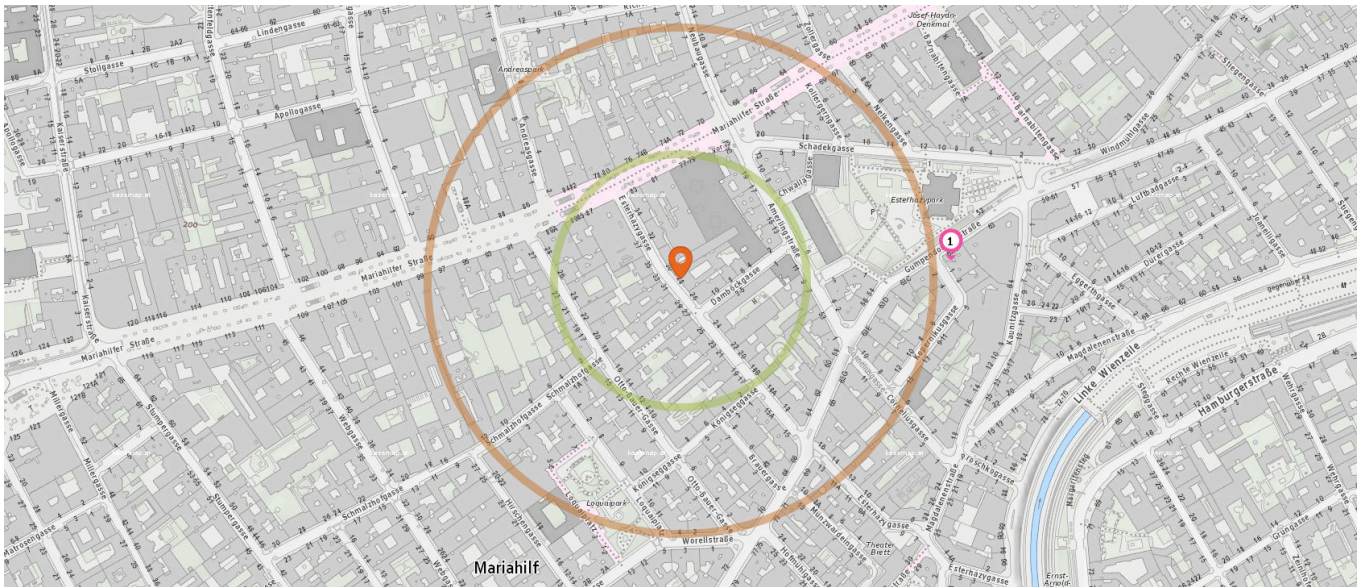

Pro Kategorie werden maximal 25 Einträge angezeigt.

 Entspricht einer Gehzeit von ca. 2 Minuten

 Entspricht einer Gehzeit von ca. 4 Minuten

Gemeindezentrum

Anzahl im Umkreis: 1

1. Juvivo (170 m)
Gumpendorfer Straße 62, 1060 Wien

Sicherheit

Pro Kategorie werden maximal 25 Einträge angezeigt.

 Entspricht einer Gehzeit von ca. 2 Minuten

 Entspricht einer Gehzeit von ca. 4 Minuten

Polizeidienststelle

Anzahl im Umkreis: 1

1. Polizeiinspektion Kopernikusgasse (270 m)
Kopernikusgasse 1, 1060 Wien