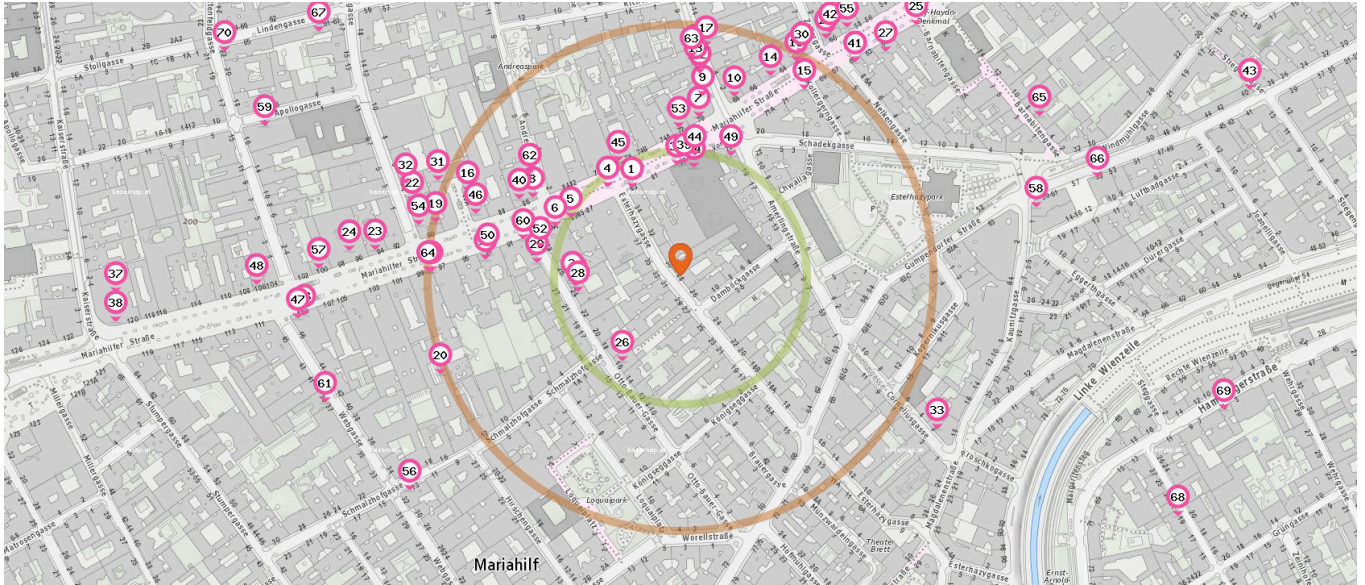

Pro Kategorie werden maximal 25 Einträge angezeigt.

Entspricht einer Gehzeit von ca. 2 Minuten Entspricht einer Gehzeit von ca. 4 Minuten

Kosmetik

Anzahl im Umkreis: 2

- 60. Yves Rocher (160 m)
Otto-Bauer-Gasse 27, 1060 Wien
- 61. G-ROOM (370 m)
Webgasse 39, 1060 Wien

Reisebüro

Anzahl im Umkreis: 1

- 62. ista travel Reisebüro (180 m)
Andreasgasse 1, 1070 Wien

Buchhandlung

Anzahl im Umkreis: 2

- 64. Thalia & Co (250 m)
Mariahilfer Straße 97, 1060 Wien
- 65. Comic-Treff Steiner (390 m)
Barnabitengasse 6, 1060 Wien

Pro Kategorie werden maximal 25 Einträge angezeigt.

 Entspricht einer Gehzeit von ca. 2 Minuten

 Entspricht einer Gehzeit von ca. 4 Minuten

Kaufhaus

Anzahl im Umkreis: 1

- 70. Schottenfeld Center - Treffpunkt für Wissen & Kn (500 m)
Schottenfeldgasse 22, 1070 Wien