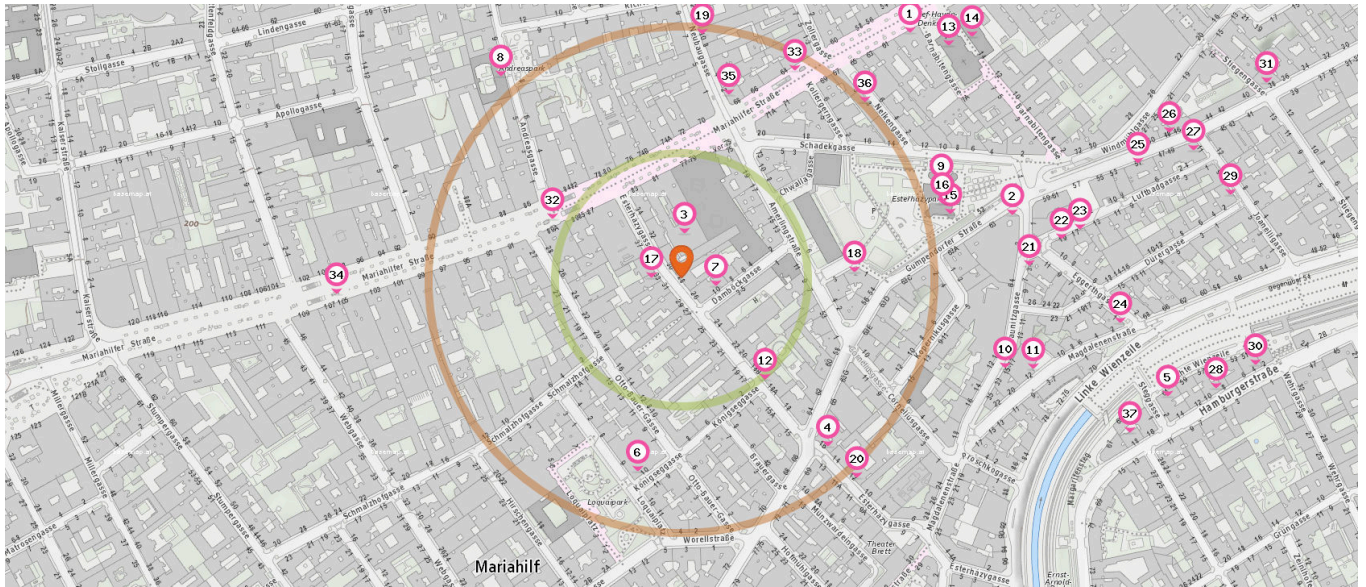

Anzahl im Umkreis: 2

- 13. Pfarrkirche Mariahilf (350 m)
Barnabitingasse 1, 1060 Wien
- 14. Michaeliten Niederlassung Mariahilf (370 m)
Mariahilfer Straße 55, 1060 Wien

Aussichtsplatz

Anzahl im Umkreis: 1

- 15. Flakturm Esterhazy-Park (270 m)
Gumpendorfer Straße 52, 1060 Wien

Bar

Anzahl im Umkreis: 15

- 17. Barfly's (30 m)
Esterházygasse 33, 1060 Wien
- 18. Eagle Bar (170 m)
Blümelgasse 1, 1060 Wien
- 19. Stylez (240 m)
Neubaugasse 10, 1070 Wien
- 20. Miranda (260 m)
Esterházygasse 12, 1060 Wien
- 21. Schauplatz (340 m)
Kaunitzgasse 3-5, 1060 Wien
- 22. Kisss (380 m)
Luftbadgasse 19, 1060 Wien
- 23. Luftbad (400 m)
Luftbadgasse 17, 1060 Wien
- 24. Red Carpet (440 m)
Magdalenenstraße 2, 1060 Wien

Attraktion

Anzahl im Umkreis: 1

- 16. Haus des Meeres (270 m)
Fritz-Grünbaum-Platz 1, 1060 Wien

Pro Kategorie werden maximal 25 Einträge angezeigt.

■ Entspricht einer Gehzeit von ca. 2 Minuten ■ Entspricht einer Gehzeit von ca. 4 Minuten

- 25. Eberts Cocktailbar (470 m)
Luftbadgasse 6, 1060 Wien
- 26. Weinhaus (500 m)
Gumpendorfer Straße 48, 1060 Wien
- 27. Joanelli (520 m)
Luftbadgasse 6, 1060 Wien
- 28. Nachtlokal (540 m)
Hamburgerstraße 10, 1050 Wien
- 29. Einhorn (550 m)
Joanellgasse 7, 1060 Wien
- 30. Club Hardon Vienna (570 m)
Hamburgerstraße 4, 1050 Wien
- 31. Alternative Cafe Bar (610 m)
Gumpendorfer Straße 38, 1060 Wien