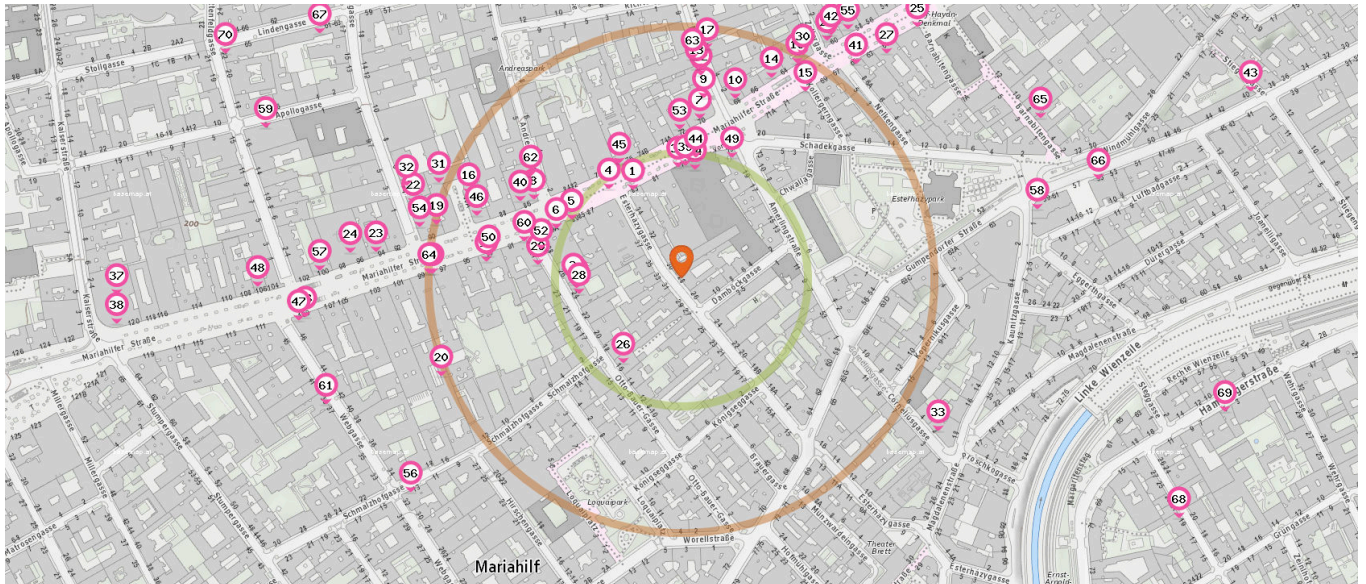

Handy-Shop

- 37. Reiter (560 m)
Mariahilfer Straße 120, 1070 Wien
- 38. Reiter (560 m)
Mariahilfer Straße 120, 17070 Wien

Handy-Shop

Anzahl im Umkreis: 5

- 39. UPC Shop (110 m)
Mariahilferstraße 77-79, 1060 Wien
- 40. T-Mobile Shop (180 m)
Mariahilfer Strasse 86, 1070 Wien
- 41. 3Shop (270 m)
Mariahilfer Straße 65, 1060 Wien
- 42. A1 Shop (280 m)
Mariahilfer Straße 60, 1070 Wien
- 43. Mobizone (590 m)
Gumpendorfer Straße 40, 1060 Wien

Pro Kategorie werden maximal 25 Einträge angezeigt.

■ Entspricht einer Gehzeit von ca. 2 Minuten ■ Entspricht einer Gehzeit von ca. 4 Minuten

 Schuhgeschäft

Anzahl im Umkreis: 5

- 44. CCC 2140 Wien (120 m)
Mariahilfer Straße 77, 1070 Wien
- 45. Camper (130 m)
Mariahilfer Straße 76, 1070 Wien
- 46. Geox (210 m)
Mariahilfer Straße 88A, 1070 Wien
- 47. Salamander (380 m)
Mariahilfer Straße 109, 1060 Wien
- 48. Vans (420 m)
Mariahilfer Straße 106, 1070 Wien

 Geschäft

Anzahl im Umkreis: 3

- 49. Libro (130 m)
Mariahilferstrasse 75, 1060 Wien
- 50. Müller (190 m)
Mariahilferstr. 97, 1060 Wien
- 51. Thalia (250 m)
Mariahilferstraße 99, 1060 Wien

 Trafik

Anzahl im Umkreis: 8

Pro Kategorie werden maximal 25 Einträge angezeigt.

Entspricht einer Gehzeit von ca. 2 Minuten Entspricht einer Gehzeit von ca. 4 Minuten

Kosmetik

Anzahl im Umkreis: 2

- 60. Yves Rocher (160 m)
Otto-Bauer-Gasse 27, 1060 Wien
- 61. G-ROOM (370 m)
Webgasse 39, 1060 Wien