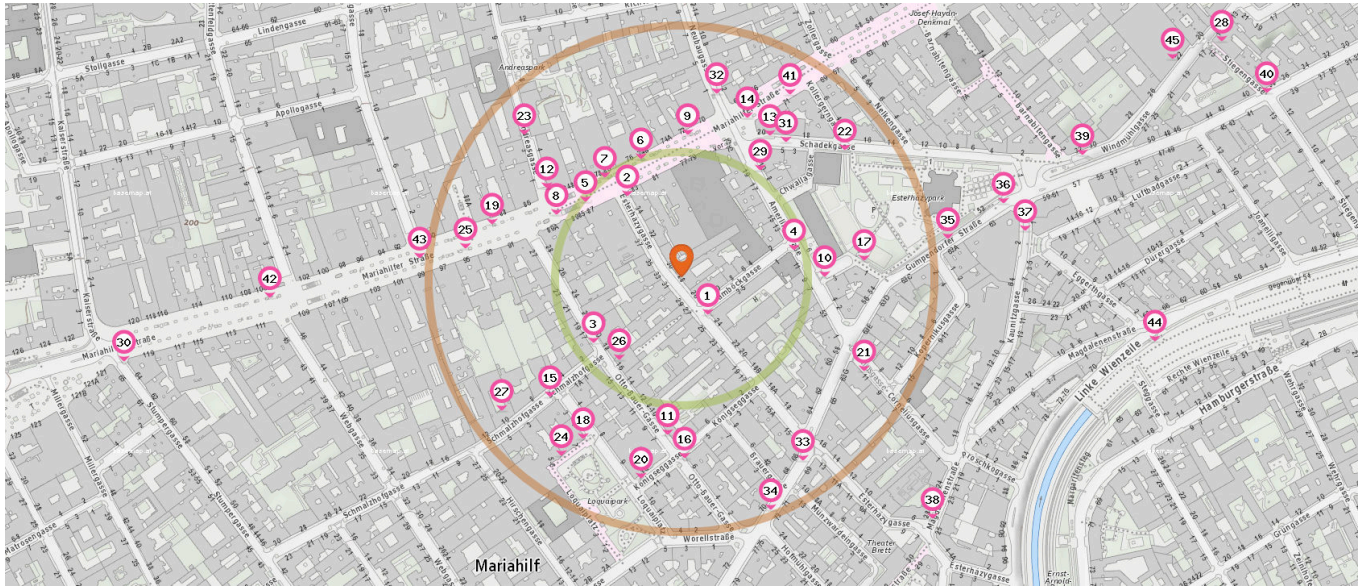

Öffentliche Verkehrsmittel und Haltestellen

Pro Kategorie werden maximal 25 Einträge angezeigt.

Entspricht einer Gehzeit von ca. 2 Minuten

Entspricht einer Gehzeit von ca. 4 Minuten

Fahrradständer

Anzahl im Umkreis: 25

1. Fahrradständer (50 m) Esterházygasse 24, 1060 Wien 2. Fahrradständer (100 m) Esterházygasse 34, 1060 Wien 3. Fahrradständer (110 m) Otto-Bauer-Gasse 17, 1060 Wien 4. Fahrradständer (110 m) Amerlingstraße 11, 1060 Wien 5. Fahrradständer (120 m) Mariahilfer Straße 89, 1060 Wien 6. Fahrradständer (120 m) Mariahilfer Straße 74, 1070 Wien 7. Fahrradständer (120 m) Mariahilfer Straße 82, 1070 Wien	8. Fahrradständer (140 m) Mariahilfer Straße 89, 1060 Wien 9. Fahrradständer (140 m) Mariahilfer Straße 70, 1070 Wien 10. Fahrradständer (140 m) Blümelgasse 3, 1060 Wien 11. Fahrradständer (160 m) Otto-Bauer-Gasse 8, 1060 Wien 12. Fahrradständer (160 m) Andreassgasse 2, 1070 Wien 13. Fahrradständer (160 m) Schadeggasse 20, 1060 Wien 14. Fahrradständer (170 m) Mariahilfer Straße 71, 1060 Wien 15. Fahrradständer (180 m) Schmalzhofgasse 6, 1060 Wien 16. Fahrradständer (180 m) Otto-Bauer-Gasse 6, 1060 Wien 17. Fahrradständer (180 m) Blümelgasse 3, 1060 Wien	18. Fahrradständer (190 m) Loquaiplatz 7, 1060 Wien 19. Fahrradständer (190 m) Mariahilfer Straße 88, 1070 Wien 20. Fahrradständer (200 m) Königseggasse 10, 1060 Wien 21. Fahrradständer (200 m) Corneliusgasse 11, 1060 Wien 22. Fahrradständer (200 m) Schadeggasse 3, 1060 Wien 23. Fahrradständer (210 m) Andreassgasse 5, 1070 Wien 24. Fahrradständer (210 m) Loquaiplatz 5, 1060 Wien 25. Fahrradständer (220 m) Mariahilfer Straße 95, 1060 Wien