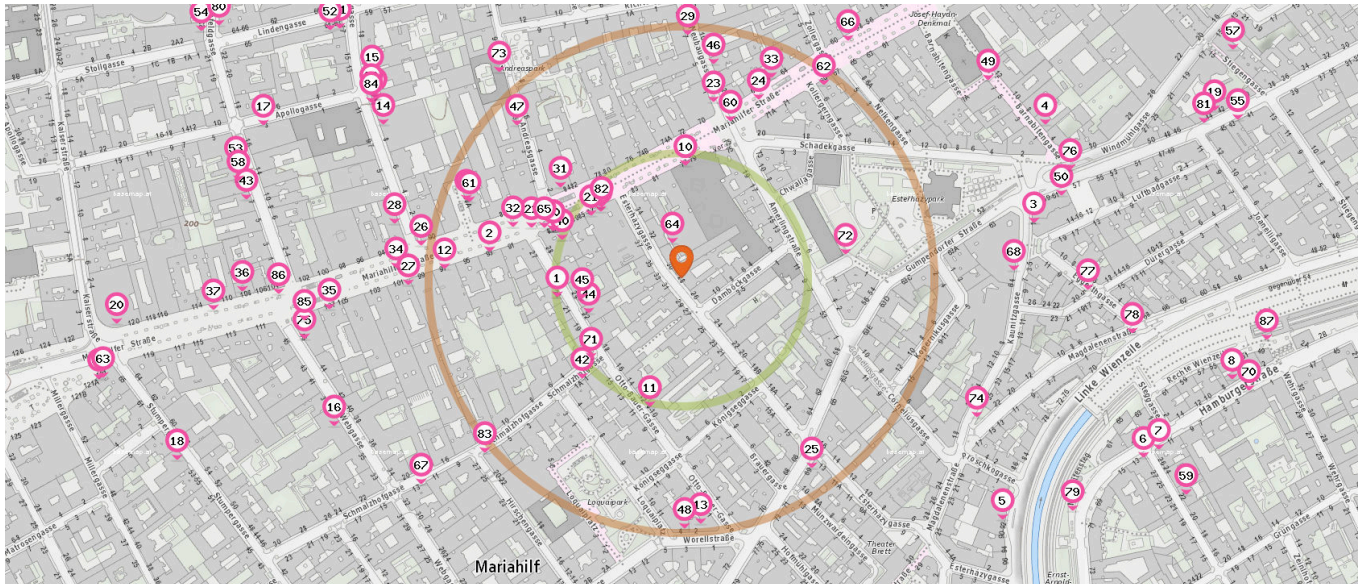

Pro Kategorie werden maximal 25 Einträge angezeigt.

Entspricht einer Gehzeit von ca. 2 Minuten Entspricht einer Gehzeit von ca. 4 Minuten

- 27. Aida (270 m)
Schulhofpassage, 1060 Wien
- 28. Gradwohl (290 m)
Zieglergasse 1, 1070 Wien

Anzahl im Umkreis: 8

Anzahl im Umkreis: 3

Anzahl im Umkreis: 1

- 29. Radatz (240 m)
Neubaugasse 7, 1070 Wien

- 30. DM (130 m)
Mariahilfer Straße 89a, 1060 Wien
- 31. Douglas (150 m)
Mariahilfer Straße 84, 1070 Wien
- 32. Yves Rocher (170 m)
Mariahilferstr. 91, 1060 Wien
- 33. Douglas (220 m)
Mariahilfer Straße 64, 1070 Wien
- 34. Marionnaud (280 m)
Mariahilfer Straße 101, 1060 Wien
- 35. Douglas (350 m)
Mariahilfer Straße 107, 1060 Wien
- 36. DM (430 m)
Mariahilferstrasse 108, 1070 Wien
- 37. BIPA (460 m)
Mariahilferstrasse 112, 1070 Wien

- 30. BAWAG PSK (130 m)
Mariahilfer Straße 89a, 1060 Wien
- 38. Raiffeisen (230 m)
Mariahilfer Straße 88a, 1070 Wien
- 39. BAWAG PSK (350 m)
Zieglergasse 10, 1070 Wien

Pro Kategorie werden maximal 25 Einträge angezeigt.

■ Entspricht einer Gehzeit von ca. 2 Minuten ■ Entspricht einer Gehzeit von ca. 4 Minuten

Post

Anzahl im Umkreis: 5

- 40. Post (120 m)
Mariahilfer Straße 89a, 1060 Wien
- 41. Fa. cinnamon (Hermes Paketshop) (130 m)
Mariahilferstr. 89a / 22, 1060 Wien
- 42. Beck Kamera Service (Hermes Paketshop) (140 m)
Schmalzhofgasse 1a, 1060 Wien
- 39. Post (350 m)
Zieglergasse 10, 1072 Wien
- 43. Elain Oriental Art (Hermes Paketshop) (440 m)
Schottenfeldgasse 7, 1070 Wien