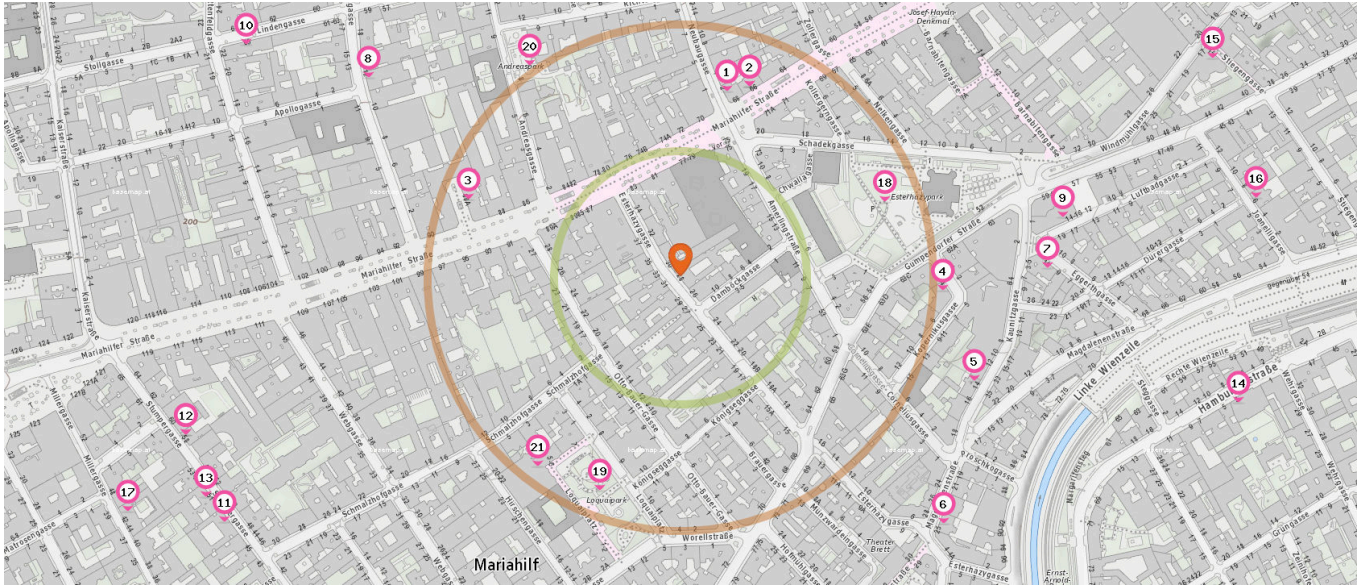

Familien & Kinder

Pro Kategorie werden maximal 25 Einträge angezeigt.

 Entspricht einer Gehzeit von ca. 2 Minuten

 Entspricht einer Gehzeit von ca. 4 Minuten

Kindergarten

Anzahl im Umkreis: 19

1. Privatkindergarten Trommelclecks (190 m)
Neubaugasse 2, 1070 Wien
2. Zauberlehrling (200 m)
Mariahilfer Straße 66, 1070 Wien
2. Puppenfee (200 m)
Mariahilfer Straße 66, 1070 Wien
3. Kindergarten (220 m)
Mariahilfer Straße 88a, 1070 Wien
4. Sonnenkinder - Hijos del Sol (1) (260 m)
Kopernikusgasse 4, 1060 Wien
5. Wertschätzungsraum Gruppe 1 (310 m)
Kaunitzgasse 14, 1060 Wien
6. Privatkindergarten (360 m)
Magdalenenstraße 25, 1060 Wien

15. Kindergarten (570 m)
Stiegengasse 15, 1060 Wien
16. Pädagogischer Verein Montessori
Joanellgasse (570 m)
Joanellgasse 6, 1060 Wien
17. KINDERHAUS MARIAHILF I (590 m)
Millergasse 42, 1060 Wien

Spielplatz

Anzahl im Umkreis: 3

18. Esterházypark (210 m)
Esterhazypark G, 1060 Wien
19. Loquaipark (230 m)
Loquaipark W, 1060 Wien
20. Andreaspark (260 m)
Andreaspark 8W, 1070 Wien

Pro Kategorie werden maximal 25 Einträge angezeigt.

 Entspricht einer Gehzeit von ca. 2 Minuten

 Entspricht einer Gehzeit von ca. 4 Minuten

Seniorenheim

Anzahl im Umkreis: 1

- 21. Haus Mariahilf, Kuratorium Wiener Pensionisten-Wohnhäuser (KWP) (230 m)
Loquaipplatz 5, 1060 Wien