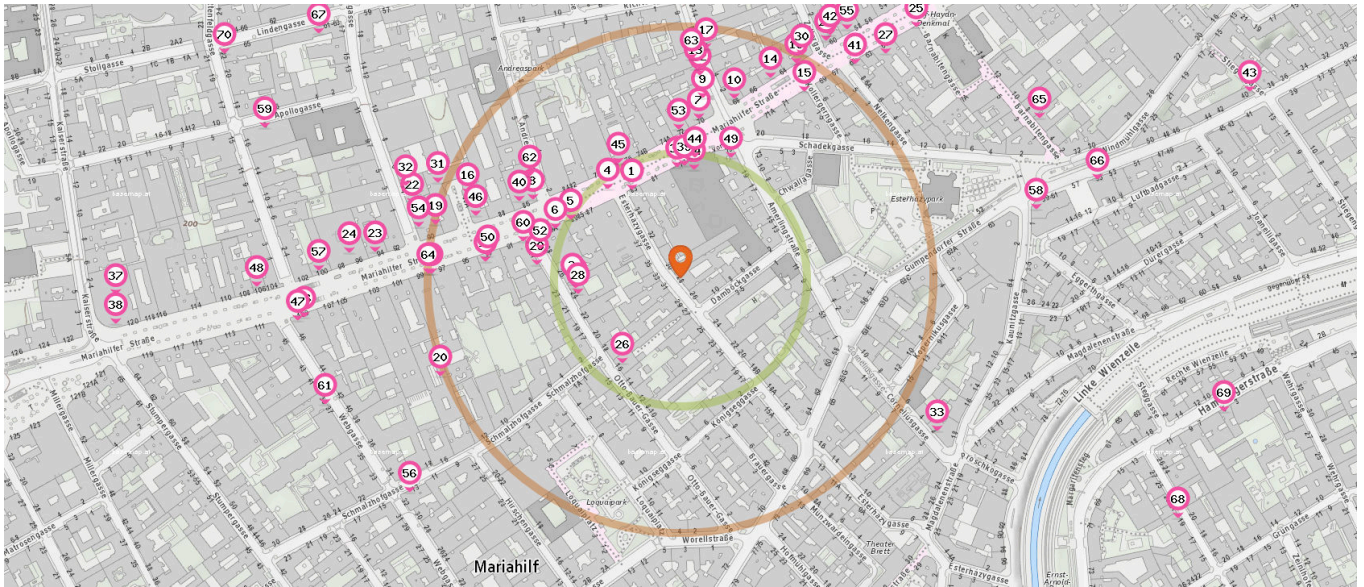

Shops

Pro Kategorie werden maximal 25 Einträge angezeigt.

 Entspricht einer Gehzeit von ca. 2 Minuten

 Entspricht einer Gehzeit von ca. 4 Minuten

Bekleidungsgeschäft

Anzahl im Umkreis: 25

- | | | |
|--|---|---|
| <ol style="list-style-type: none"> 1. Weekday (100 m)
Mariahilfer Straße 83, 1060 Wien 2. Wunderbar (100 m) 3. Silberhaus (110 m) 4. H&M (110 m)
Mariahilferstrasse 78-80, 1070 Wien 5. Diesel (120 m)
Mariahilfer Straße 89, 1060 Wien 6. Glaser (130 m)
Mariahilfer Straße 89A, 1060 Wien 7. NewYorker (160 m)
Mariahilfer Straße 70, 1070 Wien 8. Mango (160 m)
Mariahilfer Straße 86, 1070 Wien 9. Palmers (180 m)
Neubaugasse 1, 1070 Wien | <ol style="list-style-type: none"> 10. Turek (180 m)
Mariahilfer Strasse 68, 1070 Wien 11. Triumph (190 m)
Mariahilfer Straße 93, 1060 Wien 12. Blue Tomato (200 m)
Neubaugasse 1, 1070 Wien 13. N5 (210 m)
Neubaugasse 3, 1070 Wien 14. Pimkie (220 m)
Mariahilfer Straße 64, 1070 Wien 15. Nike Store (220 m)
Mariahilfer Straße 71, 1060 Wien 16. Cocoon (230 m)
Mariahilfer Straße 88A, 1070 Wien 17. mamalicious (230 m)
Neubaugasse 8, 1070 Wien 18. Orsay (240 m)
Mariahilferstraße 62, 1070 Wien 19. Deichmann (250 m)
Mariahilfer Str. 90, 1070 Wien 20. Gebrüder Stitch (260 m)
Schulhofpassage, 1060 Wien | <ol style="list-style-type: none"> 21. Scotch & Soda (270 m)
Mariahilfer Straße 60, 1070 Wien 22. ebenBERG (270 m)
Mariahilfer Straße 90, 1070 Wien 23. Humanic (300 m)
Mariahilfer Straße 94, 1070 Wien 24. C&A (330 m)
Mariahilfer Straße 96-98, 1070 Wien 25. Desigual (340 m)
Barnabitingasse 11-13, 1060 Wien |
|--|---|---|

Computergeschäft

Anzahl im Umkreis: 2

26. ihr zubeHÖR KG (100 m)
Otto Bauer Gasse 16, 1060 Wien
27. Hartlauer (300 m)
Mariahilferstraße 61, 1060 Wien

Pro Kategorie werden maximal 25 Einträge angezeigt.

Entspricht einer Gehzeit von ca. 2 Minuten Entspricht einer Gehzeit von ca. 4 Minuten