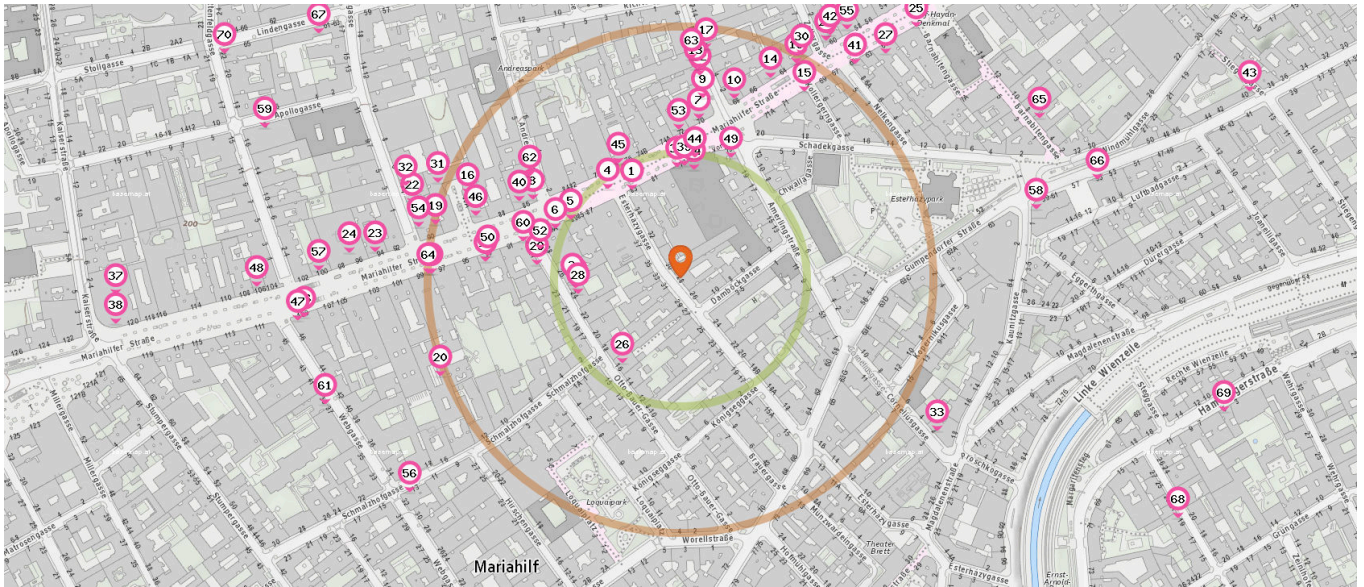

Pro Kategorie werden maximal 25 Einträge angezeigt.

■ Entspricht einer Gehzeit von ca. 2 Minuten ■ Entspricht einer Gehzeit von ca. 4 Minuten

 Schuhgeschäft

Anzahl im Umkreis: 5

- 44. CCC 2140 Wien (120 m)
Mariahilfer Straße 77, 1070 Wien
- 45. Camper (130 m)
Mariahilfer Straße 76, 1070 Wien
- 46. Geox (210 m)
Mariahilfer Straße 88A, 1070 Wien
- 47. Salamander (380 m)
Mariahilfer Straße 109, 1060 Wien
- 48. Vans (420 m)
Mariahilfer Straße 106, 1070 Wien

 Geschäft

Anzahl im Umkreis: 3

- 49. Libro (130 m)
Mariahilferstrasse 75, 1060 Wien
- 50. Müller (190 m)
Mariahilferstr. 97, 1060 Wien
- 51. Thalia (250 m)
Mariahilferstraße 99, 1060 Wien

 Trafik

Anzahl im Umkreis: 8

- 52. Tabak Trafik (140 m)
Otto Bauer Gasse 27, 1060 Wien
- 53. Tabak Trafik (150 m)
Mariahilfer Straße 72, 1070 Wien
- 54. Tabak Trafik (260 m)
Zieglergasse 2, 1070 Wien
- 55. Tabak Trafik (300 m)
Mariahilferstraße 58, 1070 Wien
- 56. Tabak Trafik (340 m)
Schmalzhofgasse 13, 1060 Wien
- 57. Tabak Trafik (360 m)
Mariahilfer Straße 100, 1070 Wien
- 58. Tabak Trafik (360 m)
Kaunitzgasse 1, 1060 Wien
- 59. Tabak Trafik (440 m)
Apollogasse 3, 1070 Wien

Pro Kategorie werden maximal 25 Einträge angezeigt.

Entspricht einer Gehzeit von ca. 2 Minuten Entspricht einer Gehzeit von ca. 4 Minuten

Kosmetik

Anzahl im Umkreis: 2

- 60. Yves Rocher (160 m)
Otto-Bauer-Gasse 27, 1060 Wien
- 61. G-ROOM (370 m)
Webgasse 39, 1060 Wien