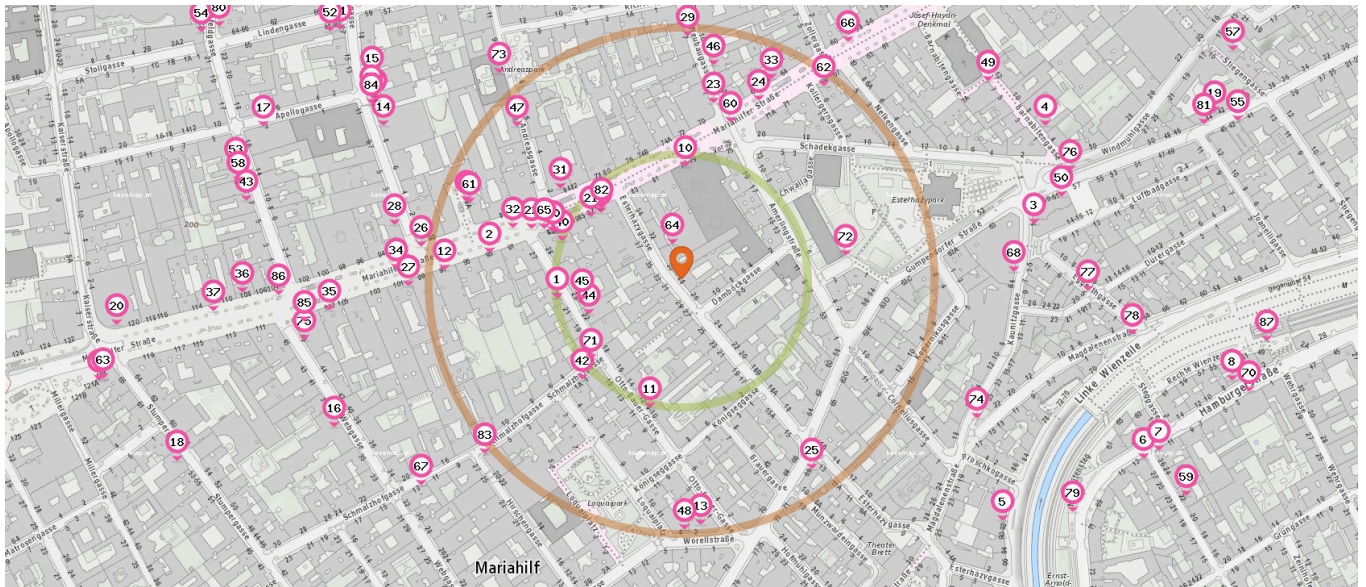

Pro Kategorie werden maximal 25 Einträge angezeigt.

Entspricht einer Gehzeit von ca. 2 Minuten Entspricht einer Gehzeit von ca. 4 Minuten

 Fahrradverleih

Anzahl im Umkreis: 2

- 41. Citybike (210 m)
Mariahilfer Straße 71, 1060 Wien
- 42. Citybike (410 m)
Mariahilfer Straße 106, 1060 Wien

 Autoverleih

Anzahl im Umkreis: 2

- 44. Stadtauto carsharing (470 m)
Magdalenenstraße 66, 1060 Wien
- 45. CarSharing.at (530 m)
Windmühlgasse 22, 1060 Wien

 U-Bahn Station

Anzahl im Umkreis: 1

- 43. Zieglergasse (U3) (260 m)
Mariahilfer Straße 99, 1060 Wien

Alltags- & Nahversorgung

Pro Kategorie werden maximal 25 Einträge angezeigt.

 Entspricht einer Gehzeit von ca. 2 Minuten

 Entspricht einer Gehzeit von ca. 4 Minuten

Supermarkt

Anzahl im Umkreis: 20

1. Snack Shop (120 m)
Otto-Bauer-Gasse 23, 1060 Wien
2. mymuesli (190 m)
Mariahilfer Straße 93, 1060 Wien
3. Tabak (350 m)
Kaunitzgasse 1, 1060 Wien
4. Formosa (390 m)
Barnabitengasse 6, 1060 Wien
5. BP Shop (400 m)
Linke Wienzeile 90-92, 1060 Wien
6. High Pressure Club (490 m)
Rüdiggasse 27, 1050 Wien
7. Teamdesign Küchen+ Bad (500 m)
Rüdiggasse 24, 1050 Wien
8. Zanaschka Mineralien (550 m)
Hamburgerstraße 6, 1050 Wien

9. Hofer (100 m)
Mariahilfer Str. 85-87, 1060 Wien
10. SPAR (110 m)
Mariahilfer Straße 77-79, 1060 Wien
11. Lieber Ohne - bio regional & unverpackt (130 m)
12. Müller (230 m)
Mariahilfer Straße 97, 1060 Wien
13. SPAR (240 m)
Otto-Bauer-Gasse 1, 1060 Wien
14. Lidl (330 m)
Zieglergasse 8, 1070 Wien
15. NAKWoN Asia (360 m)
Zieglergasse 12, 1070 Wien
16. Billa (370 m)
Webgasse 37, 1060 Wien
17. Billa (440 m)
Schottenfeldgasse 16, 1070 Wien
18. MaranVEGAN (530 m)
Stumpergasse 57, 1060 Wien
19. Fressnapf (550 m)
Bruno-Marek-Hof Stg., 1060 Wien