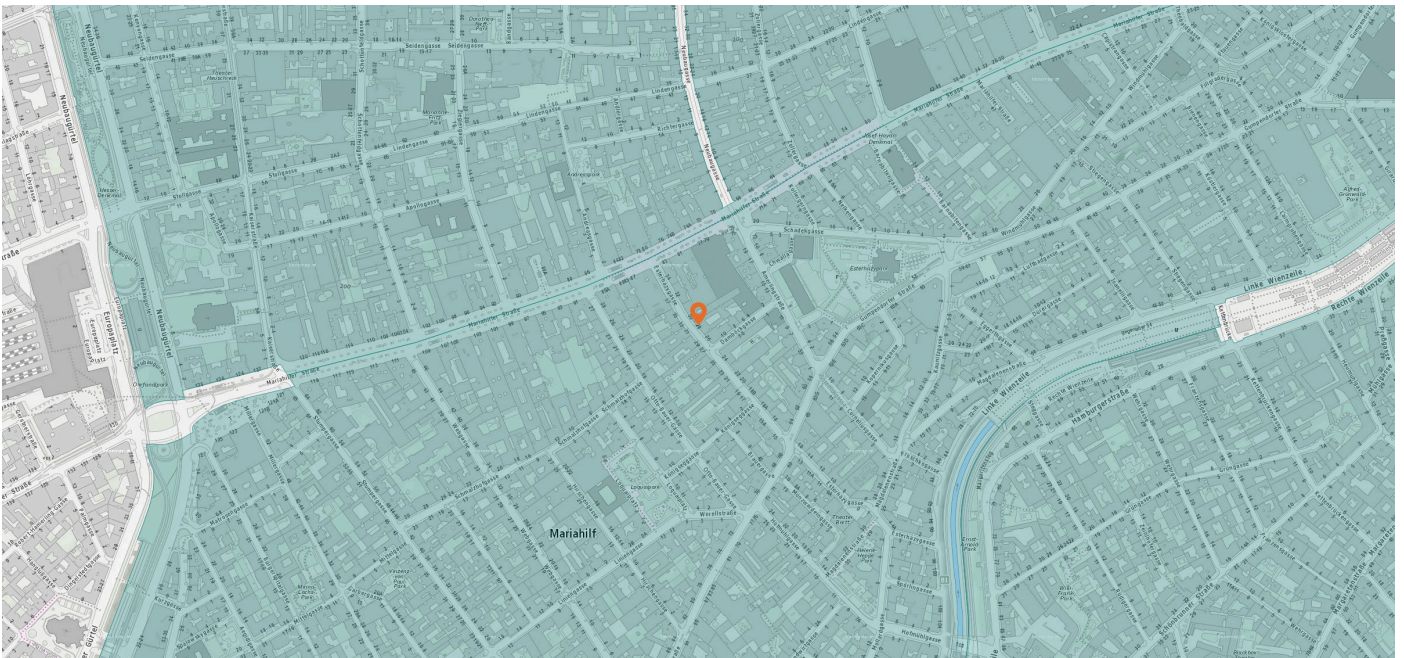

INHALTSVERZEICHNIS

---

1. Infrastruktur und Verkehrsanbindung	3
Individual- und öffentlicher Verkehr	3
Kurzparkzonen und Kurzparkstreifen	3
Parkgaragen	4
Tankstellen & Autowaschanlagen	4
Öffentliche Verkehrsmittel und Haltestellen	5
Alltags- & Nahversorgung	8
Shops	13
Gastronomie & Beherbergung	18
Gesundheit	22
Familien & Kinder	25
Bildungseinrichtungen	27
Freizeit & Tourismus	28
Öffentliche Gebäude	31
Sicherheit	32

---

2. Wie laut ist es in Ihrer Umgebung?	33
Lärm Straßen	33
Lärm Eisenbahn	34
Lärm Industrie	34
Lärm Flugzeuge	35

---

3. Bevölkerung	36
Haushaltsanzahl	36
Geschlechterverteilung	36
Altersstruktur	37
Lebensphase	37
Lebensphase Allgemein	37

---

4. Anhang	38

---

1. INFRASTRUKTUR UND VERKEHRSANBINDUNG

Kurzparkzonen und Kurzparkstreifen

Legende

Kurzparkzonen

Mo.-Fr. (werkt.) v. 9-22 Uhr 2 h