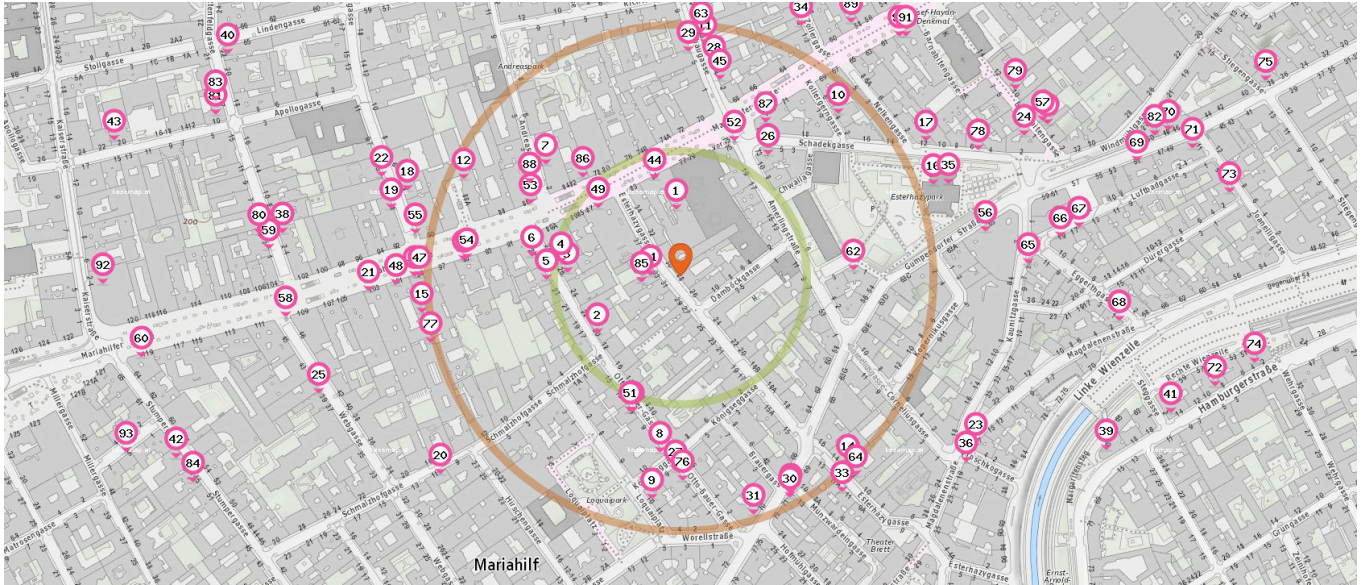

- 34. kaffemik (270 m)
Zollergasse 5, 1070 Wien
- 35. Sharky (280 m)
Fritz-Grünbaum-Platz 1, 1060 Wien
- 36. Diabolo (340 m)
Magdalenenstraße 19, 1060 Wien
- 37. Gelateria Frascati (390 m)
Barnabitenngasse 6, 1060 Wien
- 38. Cafe Cosmopolitan (400 m)
Schottenfeldgasse 6-8, 1070 Wien
- 39. Rüdigerhof (450 m)
Hamburgerstraße 20, 1050 Wien
- 40. Zum Wohl (500 m)
Schottenfeldgasse 22, 1070 Wien
- 41. Spektakel (500 m)
Hamburgerstraße 14, 1050 Wien
- 42. MaranVEGAN (530 m)
Stumpergasse 57, 1060 Wien
- 43. Zu den 3 Knöpfen (570 m)
Apollogasse 20, 1070 Wien
- 44. Tchibo/Eduscho (100 m)
Mariahilfer Straße 81, 1060 Wien

- 45. Starbucks (200 m)
Neubaugasse 4, 1070 Wien
- 46. Dunkin-Donuts (210 m)
Mariahilfer Strasse 95, 1060 Wien
- 47. Coffeeshop Company (260 m)
Mariahilfer Straße 99, 1060 Wien
- 48. Aida (280 m)
Mariahilferstraße 101, 1060 Wien

Fast-Food Restaurant

Anzahl im Umkreis: 12

- 49. McDonald's (110 m)
Mariahilfer Straße 85-87, 1060 Wien
- 50. biodeli (140 m)
Otto-Bauer-Gasse 11, 1060 Wien
- 51. Lovely Food (140 m)
Otto-Bauer-Gasse 11, 1060 Wien

Pro Kategorie werden maximal 25 Einträge angezeigt.

Entspricht einer Gehzeit von ca. 2 Minuten

Entspricht einer Gehzeit von ca. 4 Minuten

- 52. Mariahilfer Wurststadel (140 m)
- 53. Nordsee (160 m)
Mariahilferstraße 84, 1070 Wien
- 54. Dunkin' Donuts (210 m)
Mariahilfer Straße 95, 1060 Wien
- 55. Fast-Food Restaurant (260 m)
- 56. Teddy's American Diner (300 m)
Gumpendorfer Straße 63, 1060 Wien
- 57. Formosa (390 m)
Barnabitingasse 4, 1060 Wien
- 58. Würstel-Express (390 m)
Webgasse 45, 1060 Wien
- 59. Swing Kitchen (410 m)
Schottenfeldgasse 3, 1070 Wien
- 60. KFC (540 m)
Mariahilferstrasse 119, 1060 Wien