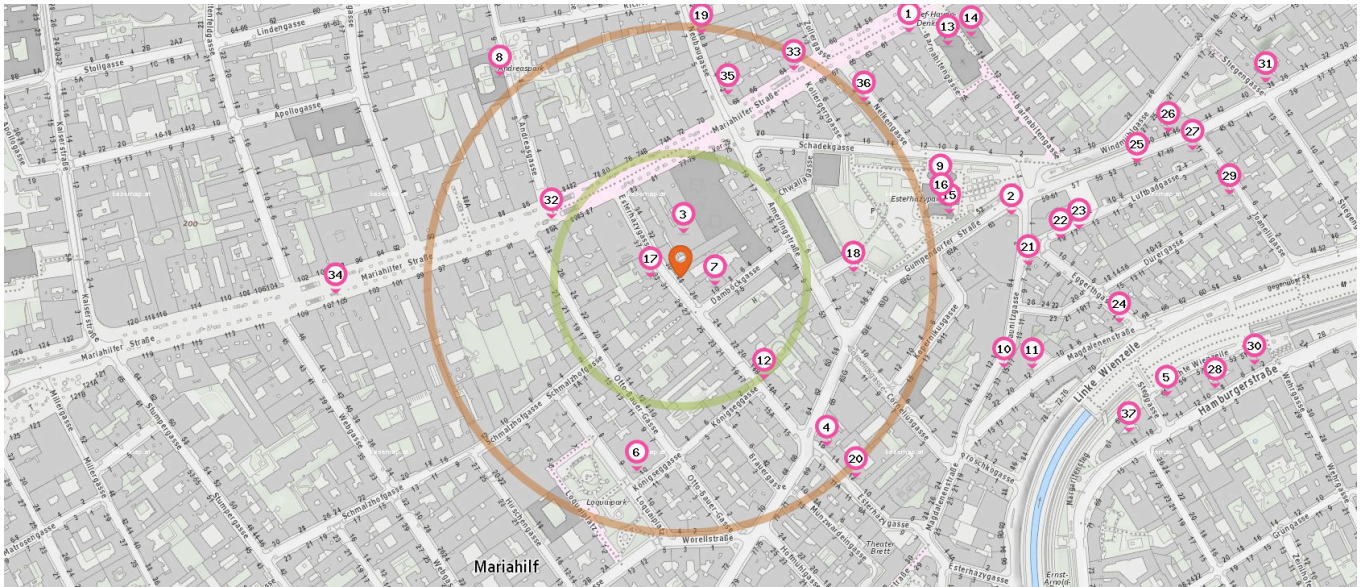

4. Theater an der Gumpendorfer Straße (TAG) (220 m)
Esterházygasse 16, 1060 Wien
5. Spektakel (490 m)
Rechte Wienzeile 61, 1050 Wien

Kunstwerk

Anzahl im Umkreis: 2

10. Kunstwerk (330 m)
11. Imperishable Relics (360 m)

Theater

Anzahl im Umkreis: 3

3. Stadtsaal (40 m)
Esterházygasse 30, 1060 Wien

Museum

Anzahl im Umkreis: 4

6. Haus der Begegnung Mariahilf (200 m)
Königseggasse 10, 1060 Wien
7. Condomi-Museum (40 m)
Damböckgasse 10, 1060 Wien
8. Hofmobiliendepot. Möbel Museum Wien (270 m)
Andreasgasse 7, 1070 Wien
9. Foltermuseum (270 m)
Gumpendorfer Straße, 1060 Wien

Gedenkstätte

Anzahl im Umkreis: 1

12. Josef Haustein (130 m)

Pro Kategorie werden maximal 25 Einträge angezeigt.

Entspricht einer Gehzeit von ca. 2 Minuten Entspricht einer Gehzeit von ca. 4 Minuten

Religion

Anzahl im Umkreis: 2

- 13. Pfarrkirche Mariahilf (350 m)
Barnabitingasse 1, 1060 Wien
- 14. Michaeliten Niederlassung Mariahilf (370 m)
Mariahilfer Straße 55, 1060 Wien

Aussichtsplatz

Anzahl im Umkreis: 1