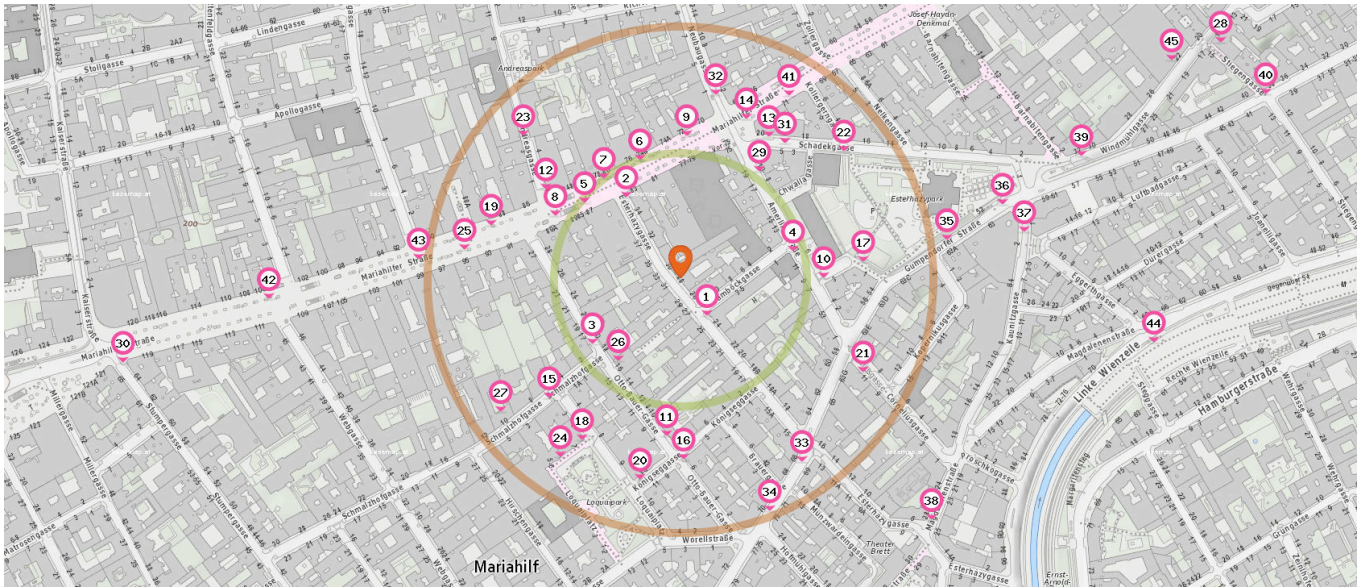

Pro Kategorie werden maximal 25 Einträge angezeigt.

■ Entspricht einer Gehzeit von ca. 2 Minuten ■ Entspricht einer Gehzeit von ca. 4 Minuten

Fahrradgeschäft

Anzahl im Umkreis: 3

26. csepebike (100 m)
  Otto-Bauer-Gasse 16, 1060 Wien
27. Fahrradgeschäft (220 m)
  Schmalzhofgasse 10, 1060 Wien
28. Ciclopia (580 m)
  Stiegengasse 20, 1060 Wien

Taxi

Anzahl im Umkreis: 2

29. Taxi (130 m)
30. Taxi (560 m)
  Stumpergasse 64, 1060 Wien

Bushaltestelle

Anzahl im Umkreis: 10

31. Neubaugasse (13A, 14A) (170 m)
  Schadegasse 3, 1060 Wien
32. Neubaugasse (13A, N71) (180 m)
  Neubaugasse 2, 1070 Wien

33. Esterhazygasse (13A, 14A, 57A, N71) (220 m)
  Gumpendorfer Straße 69, 1060 Wien
34. Esterhazygasse (57A) (250 m)
  Gumpendorfer Straße 70, 1060 Wien
35. Haus des Meeres (57A) (270 m)
  Gumpendorfer Straße 52, 1060 Wien
36. Haus des Meeres (57A) (330 m)
  Gumpendorfer Straße 50, 1060 Wien
37. Haus des Meeres (13A, 14A, N71) (340 m)
  Kaunitzgasse 2, 1060 Wien
38. Magdalenenstraße (13A, 14A, N71) (340 m)
  Magdalenenstraße 28, 1060 Wien
39. Barnabitingasse (13A, N71) (410 m)
  Windmühlgasse 32, 1060 Wien
40. Stiegengasse (57A) (610 m)
  Gumpendorfer Straße 40, 1060 Wien