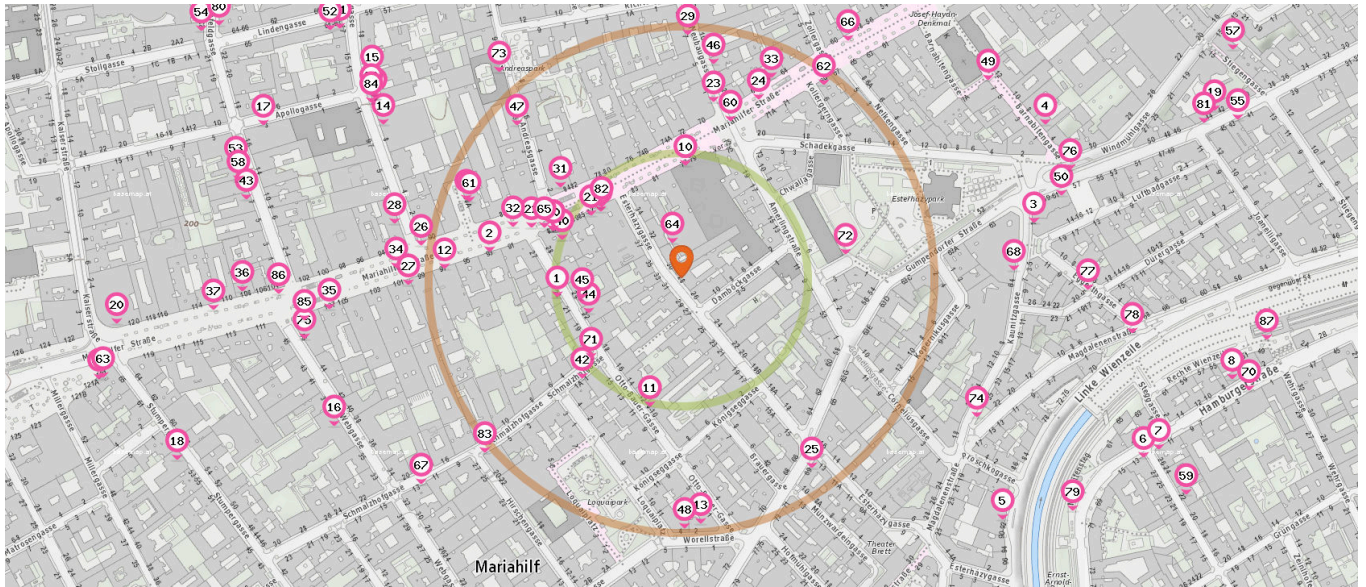

Pro Kategorie werden maximal 25 Einträge angezeigt.

■ Entspricht einer Gehzeit von ca. 2 Minuten   ■ Entspricht einer Gehzeit von ca. 4 Minuten

79. Recycling (450 m) Rechte Wienzeile 71, 1050 Wien	86. Telefon (400 m) Mariahilfer Straße 104, 1070 Wien
80. Recycling (520 m) Lindengasse 64, 1070 Wien	87. Telefon (580 m) Falcostiege, 1050 Wien
81. Recycling (540 m) Gumpendorfer Straße 44, 1060 Wien	

Telefon

Anzahl im Umkreis: 6

82. Telefon (100 m)
  Mariahilfer Straße 85-87, 1060 Wien
83. Telefon (260 m)
  Hirschengasse 24, 1060 Wien
84. Telefon (350 m)
  Zieglergasse 10, 1070 Wien
85. Telefon (370 m)
  Mariahilfer Straße 109, 1060 Wien