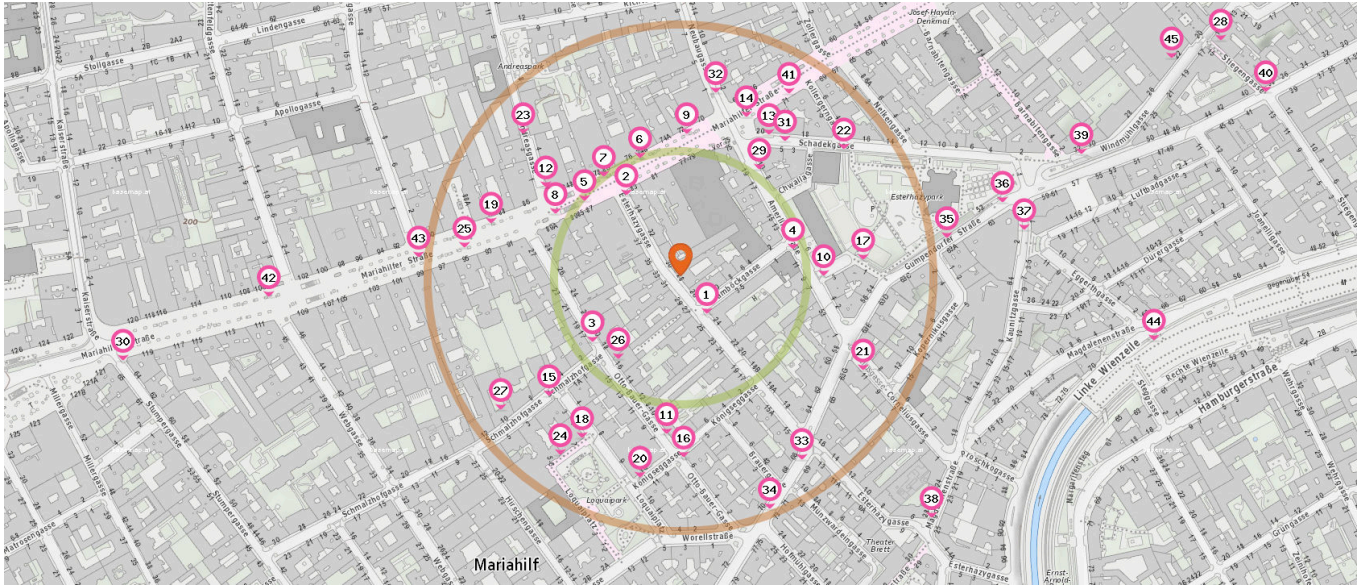

 Taxi

Anzahl im Umkreis: 2

- 29. Taxi (130 m)
- 30. Taxi (560 m)
Stumpergasse 64, 1060 Wien

 Bushaltestelle

Anzahl im Umkreis: 10

- 31. Neubaugasse (13A, 14A) (170 m)
Schadegasse 3, 1060 Wien
- 32. Neubaugasse (13A, N71) (180 m)
Neubaugasse 2, 1070 Wien

- 33. Esterhazygasse (13A, 14A, 57A, N71) (220 m)
Gumpendorfer Straße 69, 1060 Wien
- 34. Esterhazygasse (57A) (250 m)
Gumpendorfer Straße 70, 1060 Wien
- 35. Haus des Meeres (57A) (270 m)
Gumpendorfer Straße 52, 1060 Wien
- 36. Haus des Meeres (57A) (330 m)
Gumpendorfer Straße 50, 1060 Wien
- 37. Haus des Meeres (13A, 14A, N71) (340 m)
Kaunitzgasse 2, 1060 Wien
- 38. Magdalenenstraße (13A, 14A, N71) (340 m)
Magdalenenstraße 28, 1060 Wien
- 39. Barnabitingasse (13A, N71) (410 m)
Windmühlgasse 32, 1060 Wien
- 40. Stiegengasse (57A) (610 m)
Gumpendorfer Straße 40, 1060 Wien

Pro Kategorie werden maximal 25 Einträge angezeigt.

Entspricht einer Gehzeit von ca. 2 Minuten Entspricht einer Gehzeit von ca. 4 Minuten

 Fahrradverleih

Anzahl im Umkreis: 2

- 41. Citybike (210 m)
Mariahilfer Straße 71, 1060 Wien
- 42. Citybike (410 m)
Mariahilfer Straße 106, 1060 Wien

 Autoverleih

Anzahl im Umkreis: 2

- 44. Stadtauto carsharing (470 m)
Magdalenenstraße 66, 1060 Wien
- 45. CarSharing.at (530 m)
Windmühlgasse 22, 1060 Wien

 U-Bahn Station

Anzahl im Umkreis: 1

- 43. Zieglergasse (U3) (260 m)
Mariahilfer Straße 99, 1060 Wien