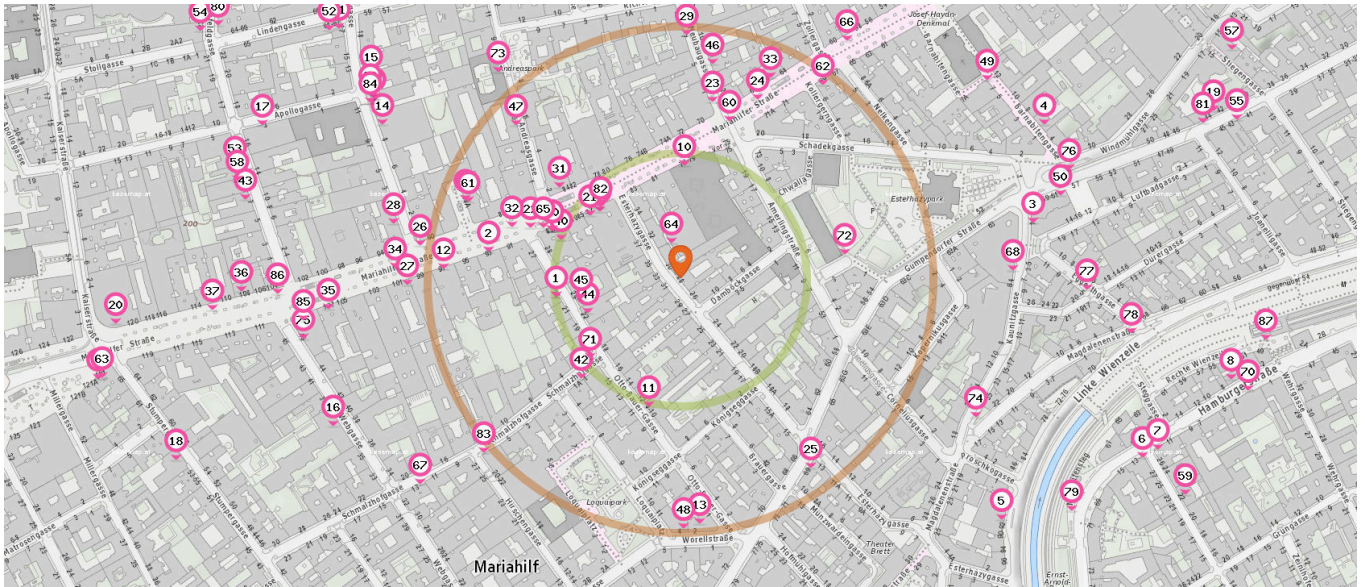

9. Hofer (100 m)
Mariahilfer Str. 85-87, 1060 Wien
10. SPAR (110 m)
Mariahilfer Straße 77-79, 1060 Wien
11. Lieber Ohne - bio regional & unverpackt (130 m)
12. Müller (230 m)
Mariahilfer Straße 97, 1060 Wien
13. SPAR (240 m)
Otto-Bauer-Gasse 1, 1060 Wien
14. Lidl (330 m)
Zieglergasse 8, 1070 Wien
15. NAKWoN Asia (360 m)
Zieglergasse 12, 1070 Wien
16. Billa (370 m)
Webgasse 37, 1060 Wien
17. Billa (440 m)
Schottenfeldgasse 16, 1070 Wien
18. MaranVEGAN (530 m)
Stumpergasse 57, 1060 Wien
19. Fressnapf (550 m)
Bruno-Marek-Hof Stg., 1060 Wien

20. Billa (560 m)
Mariahilferstrasse 120, 1070 Wien

Bäckerei

Anzahl im Umkreis: 8

21. Der Mann (110 m)
Mariahilfer Straße 85-87, 1060 Wien
22. Anker (160 m)
Mariahilferstr. 91, 1060 Wien
23. Anker (180 m)
Neubaug. 1, 1070 Wien
24. Der Mann (190 m)
Neubaugasse U3, 1070 Wien
25. Knusprige Bäckerei (230 m)
Gumpendorfer Straße 69, 1060 Wien
26. Der Mann (260 m)
Zieglergasse U3, 1070 Wien

Pro Kategorie werden maximal 25 Einträge angezeigt.

Entspricht einer Gehzeit von ca. 2 Minuten Entspricht einer Gehzeit von ca. 4 Minuten

- 27. Aida (270 m)
Schulhofpassage, 1060 Wien
- 28. Gradwohl (290 m)
Zieglergasse 1, 1070 Wien

Anzahl im Umkreis: 8

Anzahl im Umkreis: 3

Anzahl im Umkreis: 1

- 29. Radatz (240 m)
Neubaugasse 7, 1070 Wien

- 30. DM (130 m)
Mariahilfer Straße 89a, 1060 Wien
- 31. Douglas (150 m)
Mariahilfer Straße 84, 1070 Wien
- 32. Yves Rocher (170 m)
Mariahilferstr. 91, 1060 Wien
- 33. Douglas (220 m)
Mariahilfer Straße 64, 1070 Wien
- 34. Marionnaud (280 m)
Mariahilfer Straße 101, 1060 Wien
- 35. Douglas (350 m)
Mariahilfer Straße 107, 1060 Wien
- 36. DM (430 m)
Mariahilferstrasse 108, 1070 Wien
- 37. BIPA (460 m)
Mariahilferstrasse 112, 1070 Wien