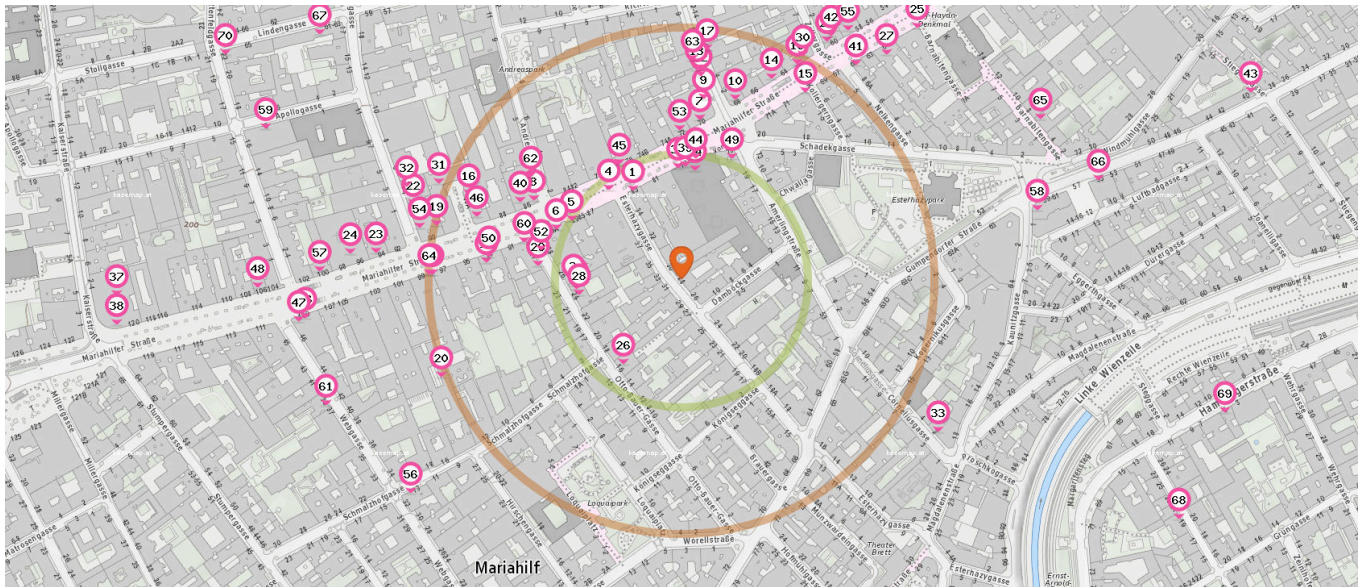

Shops

Pro Kategorie werden maximal 25 Einträge angezeigt.

Entspricht einer Gehzeit von ca. 2 Minuten

Entspricht einer Gehzeit von ca. 4 Minuten

Bekleidungsgeschäft

Anzahl im Umkreis: 25

1. Weekday (100 m) Mariahilfer Straße 83, 1060 Wien 2. Wunderbar (100 m) 3. Silberhaus (110 m) 4. H&M (110 m) Mariahilferstrasse 78-80, 1070 Wien 5. Diesel (120 m) Mariahilfer Straße 89, 1060 Wien 6. Glaser (130 m) Mariahilfer Straße 89A, 1060 Wien 7. NewYorker (160 m) Mariahilfer Straße 70, 1070 Wien 8. Mango (160 m) Mariahilfer Straße 86, 1070 Wien 9. Palmers (180 m) Neubaugasse 1, 1070 Wien	10. Turek (180 m) Mariahilfer Strasse 68, 1070 Wien 11. Triumph (190 m) Mariahilfer Straße 93, 1060 Wien 12. Blue Tomato (200 m) Neubaugasse 1, 1070 Wien 13. N5 (210 m) Neubaugasse 3, 1070 Wien 14. Pimkie (220 m) Mariahilfer Straße 64, 1070 Wien 15. Nike Store (220 m) Mariahilfer Straße 71, 1060 Wien 16. Cocoon (230 m) Mariahilfer Straße 88A, 1070 Wien 17. mamalicious (230 m) Neubaugasse 8, 1070 Wien 18. Orsay (240 m) Mariahilferstraße 62, 1070 Wien 19. Deichmann (250 m) Mariahilfer Str. 90, 1070 Wien 20. Gebrüder Stitch (260 m) Schulhofpassage, 1060 Wien	21. Scotch & Soda (270 m) Mariahilfer Straße 60, 1070 Wien 22. ebenBERG (270 m) Mariahilfer Straße 90, 1070 Wien 23. Humanic (300 m) Mariahilfer Straße 94, 1070 Wien 24. C&A (330 m) Mariahilfer Straße 96-98, 1070 Wien 25. Desigual (340 m) Barnabitingasse 11-13, 1060 Wien

Computergeschäft

Anzahl im Umkreis: 2

26. ihr zubeHÖR KG (100 m)
  Otto Bauer Gasse 16, 1060 Wien
27. Hartlauer (300 m)
  Mariahilferstraße 61, 1060 Wien