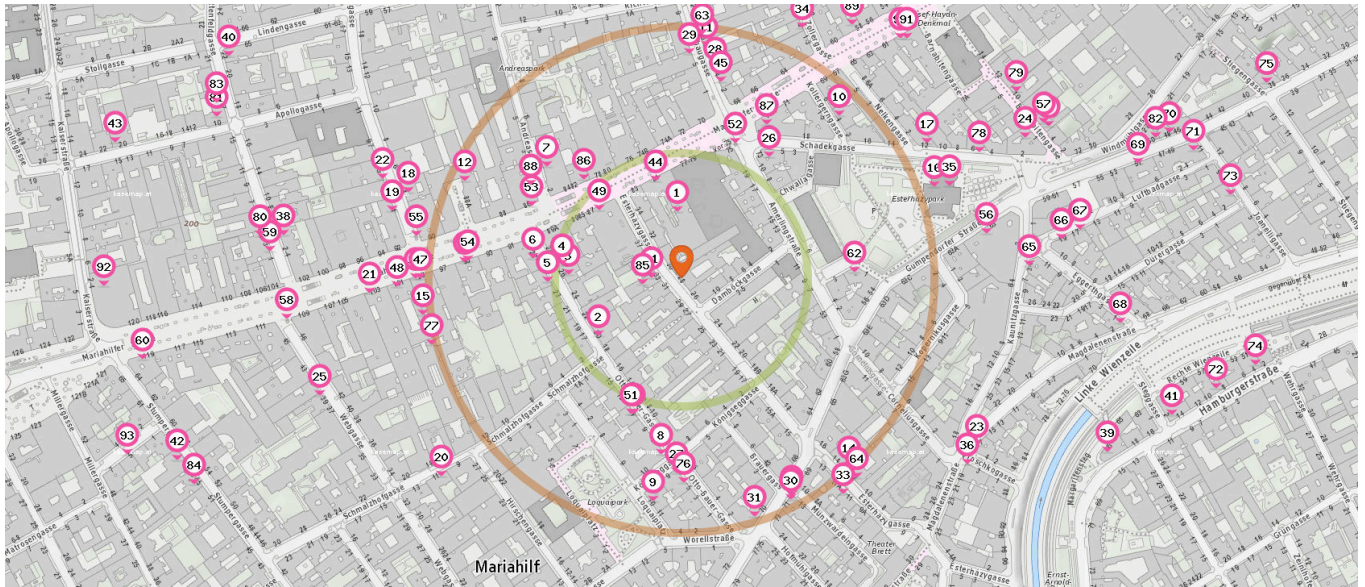

Pro Kategorie werden maximal 25 Einträge angezeigt.

Entspricht einer Gehzeit von ca. 2 Minuten

Entspricht einer Gehzeit von ca. 4 Minuten

Cafe

Anzahl im Umkreis: 23

26. Ritter (150 m)
  Mariahilfer Straße 73, 1060 Wien
27. Café Jelinek (190 m)
  Otto-Bauer-Gasse 5, 1060 Wien
28. Stehcafe & Teekontor (210 m)
  Neubaugasse 6, 1070 Wien
29. Bocan's Café (220 m)
  Neubaugasse 5, 1070 Wien
30. Brass Monkey (240 m)
  Gumpendorfer Straße 71, 1060 Wien
31. Gumpendorf (250 m)
  Otto-Bauer-Gasse 2, 1060 Wien
32. Coffee Brothers (260 m)
  Mariahilfer Straße 99, 1060 Wien
33. Frau Bernhard (270 m)
  Esterhazygasse 11, 1060 Wien

34. kaffemik (270 m)
  Zollergasse 5, 1070 Wien
35. Sharky (280 m)
  Fritz-Grünbaum-Platz 1, 1060 Wien
36. Diabolo (340 m)
  Magdalenenstraße 19, 1060 Wien
37. Gelateria Frascati (390 m)
  Barnabitenngasse 6, 1060 Wien
38. Cafe Cosmopolitan (400 m)
  Schottenfeldgasse 6-8, 1070 Wien
39. Rüdigerhof (450 m)
  Hamburgerstraße 20, 1050 Wien
40. Zum Wohl (500 m)
  Schottenfeldgasse 22, 1070 Wien
41. Spektakel (500 m)
  Hamburgerstraße 14, 1050 Wien
42. MaranVEGAN (530 m)
  Stumpergasse 57, 1060 Wien
43. Zu den 3 Knöpfen (570 m)
  Apollogasse 20, 1070 Wien
44. Tchibo/Eduscho (100 m)
  Mariahilfer Straße 81, 1060 Wien

45. Starbucks (200 m)
  Neubaugasse 4, 1070 Wien
46. Dunkin-Donuts (210 m)
  Mariahilfer Strasse 95, 1060 Wien
47. Coffeeshop Company (260 m)
  Mariahilfer Straße 99, 1060 Wien
48. Aida (280 m)
  Mariahilferstraße 101, 1060 Wien

Fast-Food Restaurant

Anzahl im Umkreis: 12

49. McDonald's (110 m)
  Mariahilfer Straße 85-87, 1060 Wien
50. biodeli (140 m)
  Otto-Bauer-Gasse 11, 1060 Wien
51. Lovely Food (140 m)
  Otto-Bauer-Gasse 11, 1060 Wien