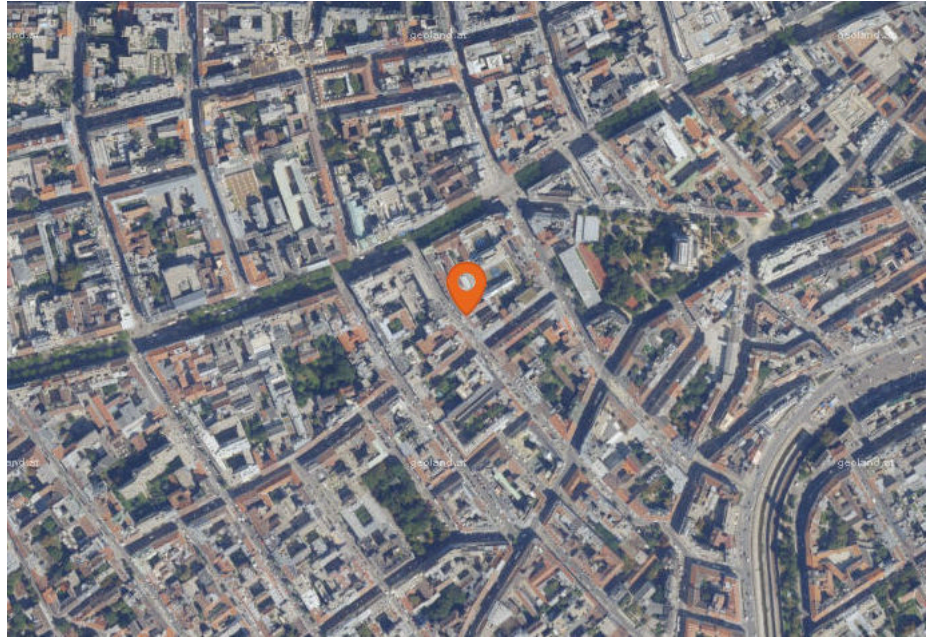

1060 Wien, Esterházygasse 28

LAGEREPORT

Esterházygasse 28
1060 Wien

LAGEREPORT-Nr.: 11926
Abfragestichtag: 04.03.2020
Erstellt von: n.feilinger@ehl.at

INHALTSVERZEICHNIS

1. Infrastruktur und Verkehrsanbindung	3
Individual- und öffentlicher Verkehr	3
Kurzparkzonen und Kurzparkstreifen	3
Parkgaragen	4
Tankstellen & Autowaschanlagen	4
Öffentliche Verkehrsmittel und Haltestellen	5
Alltags- & Nahversorgung	8
Shops	13
Gastronomie & Beherbergung	18
Gesundheit	22
Familien & Kinder	25
Bildungseinrichtungen	27
Freizeit & Tourismus	28
Öffentliche Gebäude	31
Sicherheit	32