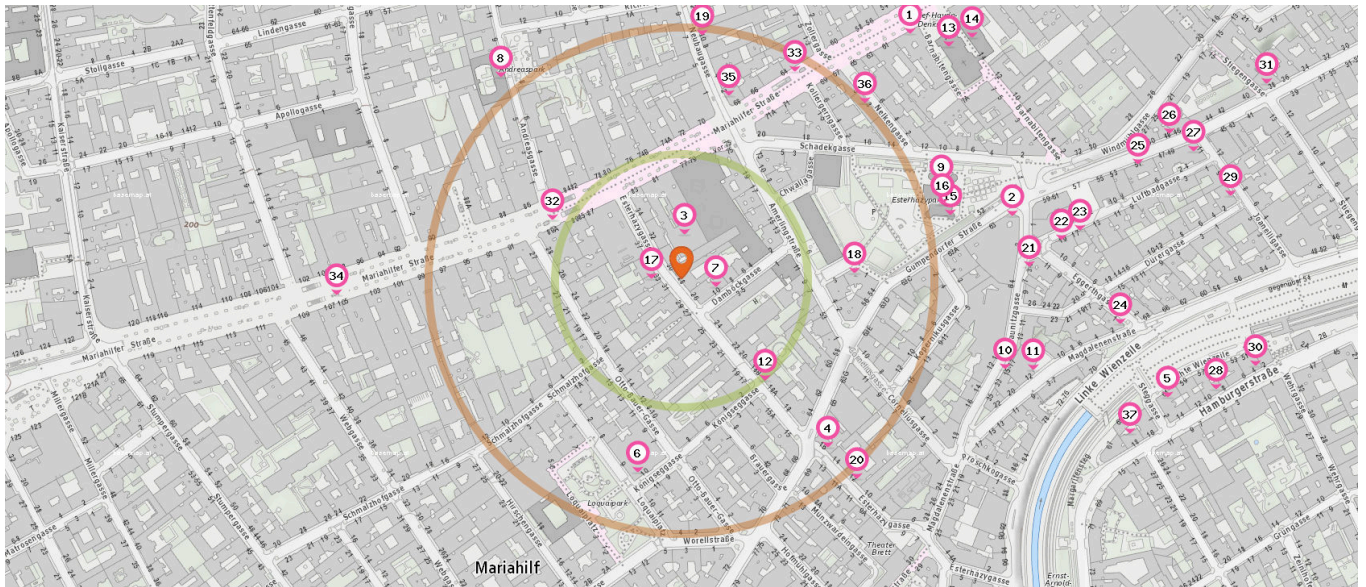

 Entspricht einer Gehzeit von ca. 2 Minuten

 Entspricht einer Gehzeit von ca. 4 Minuten

Seniorenheim

Anzahl im Umkreis: 1

- 21. Haus Mariahilf, Kuratorium Wiener Pensionisten-Wohnhäuser (KWP) (230 m)
Loquaipplatz 5, 1060 Wien

Bildungseinrichtungen

Pro Kategorie werden maximal 25 Einträge angezeigt.

 Entspricht einer Gehzeit von ca. 2 Minuten

 Entspricht einer Gehzeit von ca. 4 Minuten

Schule

Bücherei

Anzahl im Umkreis: 5

1. GR 6 Amerlingstraße 6 (140 m)
6., Amerlingstraße 6, 1060 Wien
2. WMS Loquaiplatz 4 (250 m)
6., Loquaiplatz 4, 1060 Wien
3. VS Corneliusgasse 6 (260 m)
6., Corneliusgasse 6, 1060 Wien
4. Berufsschule für Maschinen-,
Fertigungstechnik und Elektronik (400 m)
7., Apollogasse 1, 1070 Wien
5. Kolleg für Sozialpädagogik für
Berufstätige des Vereins "die
bildungsakademie" Pfeilgasse 10-12 (430
m)
8., Pfeilgasse 10-12/R4, 1080 Wien

Anzahl im Umkreis: 2

6. Bücherei Mariahilf (360 m)
Kaunitzgasse 1, 1060 Wien
7. Sprachakademie Pizzera (610 m)
Stollgasse 6, 1070 Wien

Freizeit & Tourismus

Pro Kategorie werden maximal 25 Einträge angezeigt.

 Entspricht einer Gehzeit von ca. 2 Minuten

 Entspricht einer Gehzeit von ca. 4 Minuten

Kino

Anzahl im Umkreis: 2

1. English Cinema Haydn (330 m)
Mariahilfer Straße 57-59, 1060 Wien
2. Apollo - Das Kino (330 m)
Gumpendorfer Straße 63, 1060 Wien