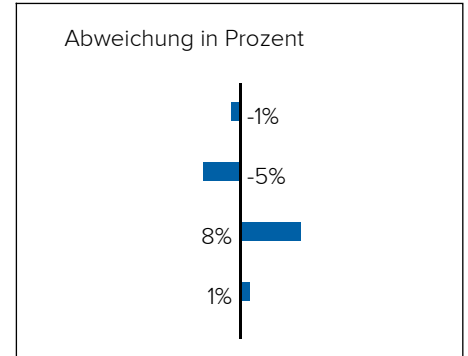

1060 Wien, Esterházygasse 28

Lärm Flugzeuge

In diesem Gebiet wurde kein Lärm dieser Kategorie gemessen.

3. BEVÖLKERUNG

Haushalte: 20.172

Geschlechterverteilung

Altersstruktur

Lebensphase Allgemein