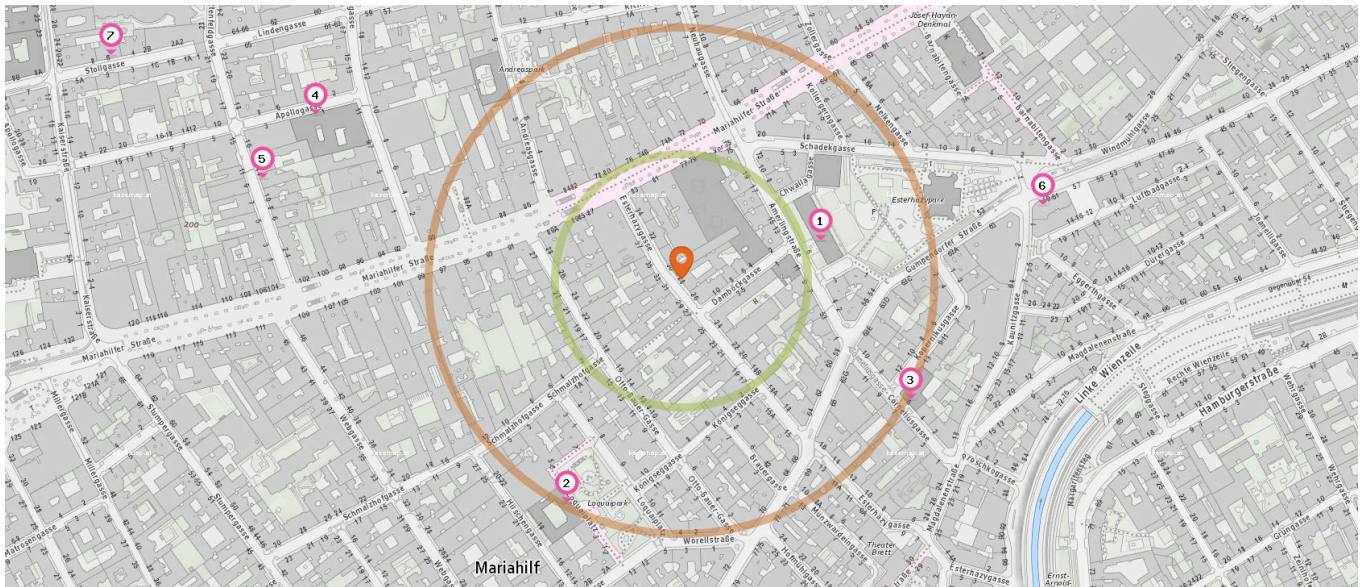

Anzahl im Umkreis: 3

18. Esterházypark (210 m)
Esterhazypark G, 1060 Wien
19. Loquaipark (230 m)
Loquaipark W, 1060 Wien
20. Andreaspark (260 m)
Andreaspark 8W, 1070 Wien

Pro Kategorie werden maximal 25 Einträge angezeigt.

 Entspricht einer Gehzeit von ca. 2 Minuten

 Entspricht einer Gehzeit von ca. 4 Minuten

Seniorenheim

Anzahl im Umkreis: 1

- 21. Haus Mariahilf, Kuratorium Wiener Pensionisten-Wohnhäuser (KWP) (230 m)
Loquaipplatz 5, 1060 Wien

Bildungseinrichtungen

Pro Kategorie werden maximal 25 Einträge angezeigt.

 Entspricht einer Gehzeit von ca. 2 Minuten

 Entspricht einer Gehzeit von ca. 4 Minuten

Schule

Bücherei

Anzahl im Umkreis: 5

1. GR 6 Amerlingstraße 6 (140 m)
6., Amerlingstraße 6, 1060 Wien
2. WMS Loquaiplatz 4 (250 m)
6., Loquaiplatz 4, 1060 Wien
3. VS Corneliusgasse 6 (260 m)
6., Corneliusgasse 6, 1060 Wien
4. Berufsschule für Maschinen-,
Fertigungstechnik und Elektronik (400 m)
7., Apollogasse 1, 1070 Wien
5. Kolleg für Sozialpädagogik für
Berufstätige des Vereins "die
bildungsakademie" Pfeilgasse 10-12 (430
m)
8., Pfeilgasse 10-12/R4, 1080 Wien

Anzahl im Umkreis: 2

6. Bücherei Mariahilf (360 m)
Kaunitzgasse 1, 1060 Wien
7. Sprachakademie Pizzera (610 m)
Stollgasse 6, 1070 Wien

Freizeit & Tourismus

Pro Kategorie werden maximal 25 Einträge angezeigt.