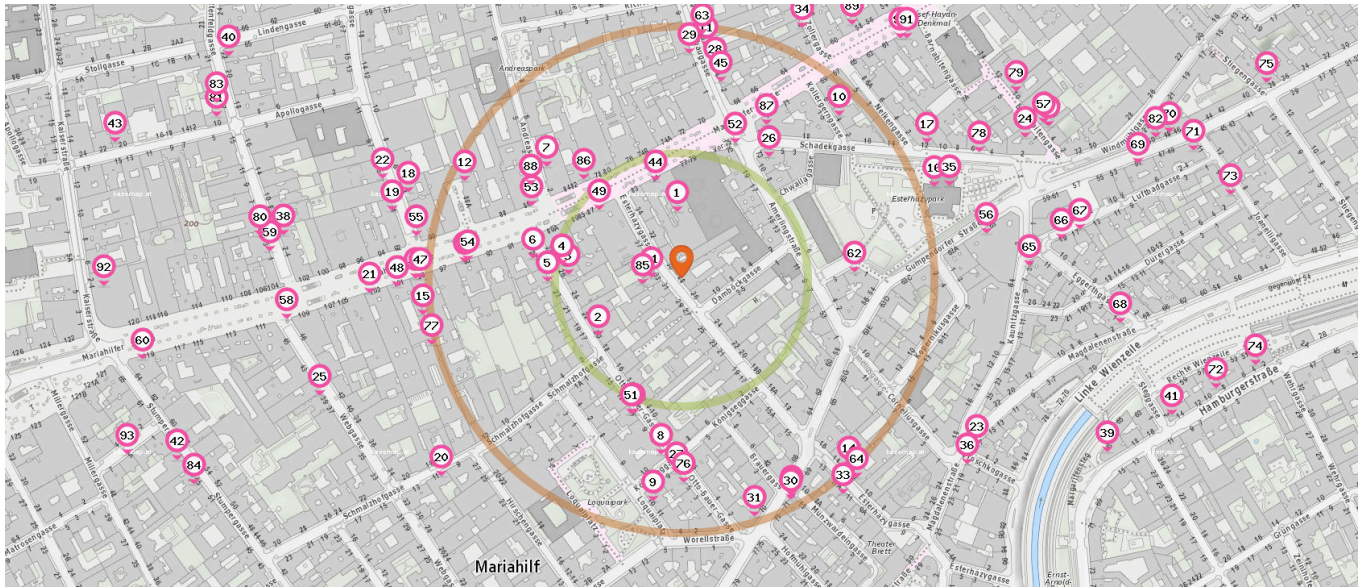

Pro Kategorie werden maximal 25 Einträge angezeigt.

Entspricht einer Gehzeit von ca. 2 Minuten

Entspricht einer Gehzeit von ca. 4 Minuten

Pub

84. Nachtasyl (520 m)
Stumpergasse 53-55, 1060 Wien

91. Corvinus (320 m)
Mariahilfer Straße 57-59, 1060 Wien

92. Ruby Marie Hotel (570 m)
Kaiserstraße 2-4, 1070 Wien

Anzahl im Umkreis: 9

76. Heinzis Beisl (200 m)
  Otto-Bauer-Gasse 5, 1060 Wien
77. Elektro Gönner (250 m)
  Schulhofpassage, 1060 Wien
78. futuregarden (320 m)
  Schadekgasse 1, 1060 Wien
79. AmmutsØn Craft Beer Dive (380 m)
  Barnabitengasse 10, 1060 Wien
80. The Golden Harp (420 m)
  Schottenfeldgasse 3, 1070 Wien
81. Radio - The Label-Bar (490 m)
  Apollogasse 10, 1070 Wien
82. Wind and Mill's Irish Pub (490 m)
  Gumpendorfer Straße 48, 1060 Wien
83. em & em (490 m)
  Schottenfeldgasse 17, 1070 Wien

Hotel

Anzahl im Umkreis: 8

85. Fürst Metternich (40 m)
  Esterházygasse 33, 1060 Wien
86. nh Atterseehaus (140 m)
  Mariahilfer Straße 82, 1070 Wien
87. Hotel Kummer (170 m)
  Mariahilfer Straße 71A, 1060 Wien
88. Pension Hargita (170 m)
  Andreasgasse 1, 1070 Wien
89. Arian (300 m)
  Mariahilfer Straße 58, 1070 Wien
90. Haydn Hotel (320 m)
  Mariahilfer Straße 57-59, 1060 Wien

Hostel

Anzahl im Umkreis: 1

93. Westend City Hostel (570 m)
Függasse 5, 1060 Wien