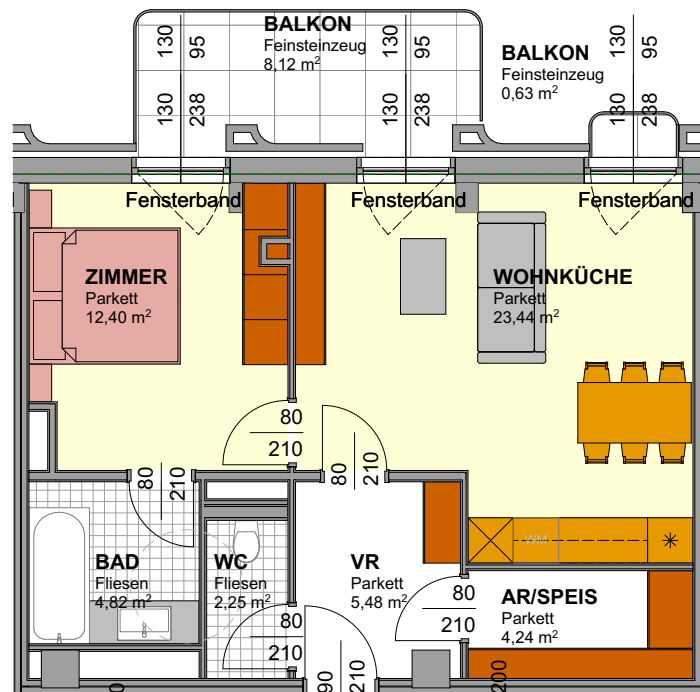

WOHNUNG 8 BA1 TELEKOM

AR/SPEIS	4,24 m ²
BAD	4,82 m ²
VR	5,48 m ²
WC	2,25 m ²
WOHNKÜCHE	23,44 m ²
ZIMMER	12,40 m ²
BALKON	8,75 m²
BALKON	8,12 m ²
BALKON	0,63 m ²
	8,75 m²