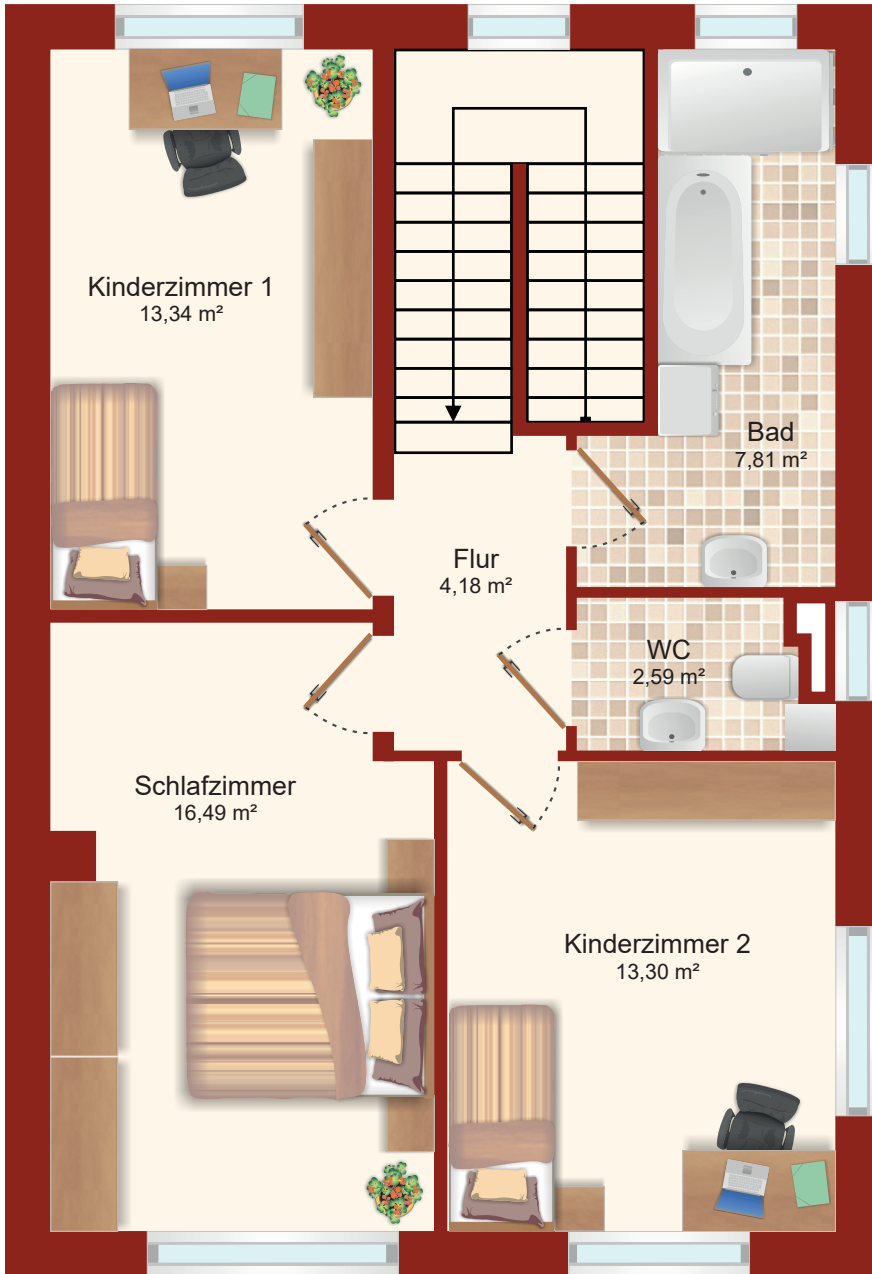

OG
EG
KG

 116 m² Wohnfläche	 5 Zimmer	 16-18 m² Terrasse
---	---	---

Doppelhaus

Zeilerstraße 12
4204 Reichenau im Mühlkreis

Für die Vollständigkeit und Richtigkeit der Flächenangaben kann vom Immobilienbüro keine Haftung übernommen werden, da sich unsere Ausführungen zum großen Teil auf Angaben Dritter stützen. Flächenangaben insbesondere die, der Gesamtflächen sind gerundet. Dieser Plan ist als Grundlage zum Anfertigen von Einbaumöbeln NICHT geeignet. Eine ev. dargestellte Möblierung versteht sich als Einrichtungsvorschlag und ist mit Ausnahme der Sanitärkeramik, Badewanne und/oder Duschanlage, bei Kauf oder Miete möglicherweise nicht inkludiert. Näheres entnehmen Sie bitte aus dem Inserat.