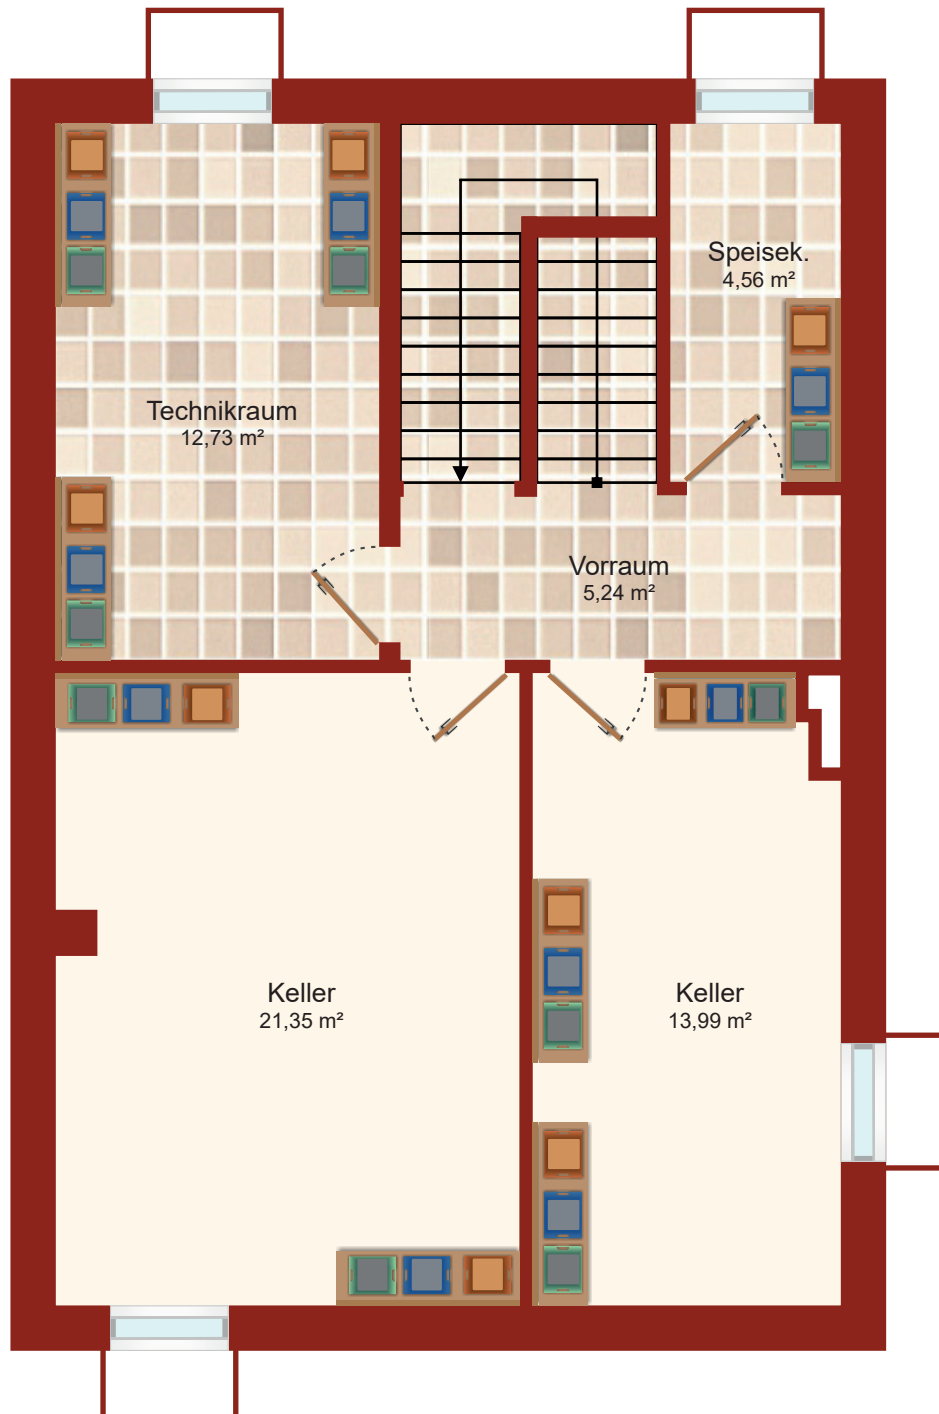

OG
EG
KG

 116 m² Wohnfläche	 5 Zimmer	 16-18 m² Terrasse
---	---	---

Doppelhaus

Zeilerstraße 12
4204 Reichenau im Mühlkreis

Für die Vollständigkeit und Richtigkeit der Flächenangaben kann vom Immobilienbüro keine Haftung übernommen werden, da sich unsere Ausführungen zum großen Teil auf Angaben Dritter stützen. Flächenangaben insbesondere die, der Gesamtflächen sind gerundet. Dieser Plan ist als Grundlage zum Anfertigen von Einbaumöbeln NICHT geeignet. Eine ev. dargestellte Möblierung versteht sich als Einrichtungsvorschlag und ist mit Ausnahme der Sanitärkeramik, Badewanne und/oder Duschanlage, bei Kauf oder Miete möglicherweise nicht inkludiert. Näheres entnehmen Sie bitte aus dem Inserat.