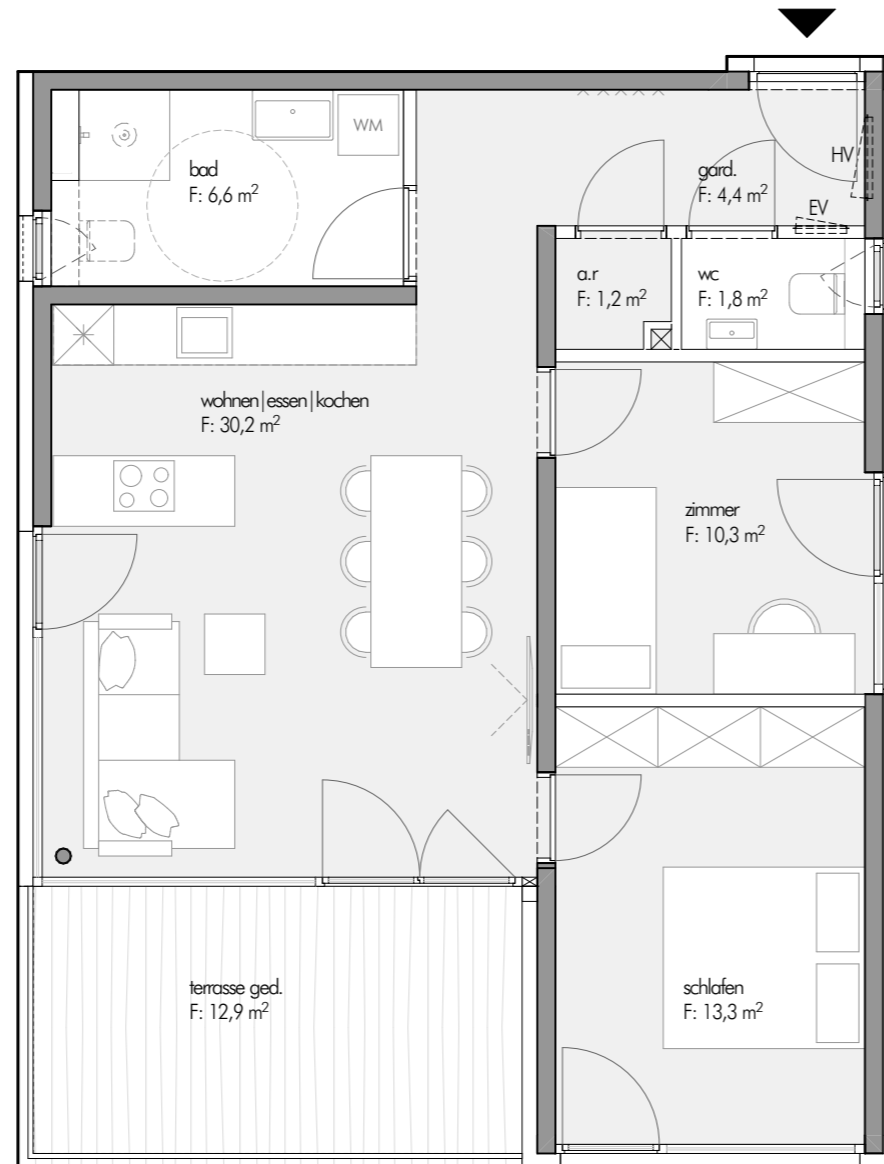

VILLA
VIOLA

TOP 02

3-zimmer wohnung im 1.OG
süd, west & ost orientiert
wohnnutzfläche ca. 67,8m²

- wohnbereich mit großem eckfenster nach süd-westen
- überdachte terrasse nach süden & westen
- zwei schlafzimmer mit großem fenster
- badezimmer mit fenster

M 1:75

Alle Maße sind Rohbaumaße! | Wandbeläge sind nicht berücksichtigt! | Toleranzen +/-3% möglich! | Für Möblierung Naturmaße nehmen! | Sämtliche Einrichtungsgegenstände dienen ausschließlich der Illustration der Größenverhältnisse einer möglichen Möblierung und sind, soweit nicht gemäß B&A Beschreibung Bestandteil der Wohnung, nicht im Angebot enthalten! Artikel und Preisabweichungen, sowie Irrtum und Druckfehler vorbehalten!