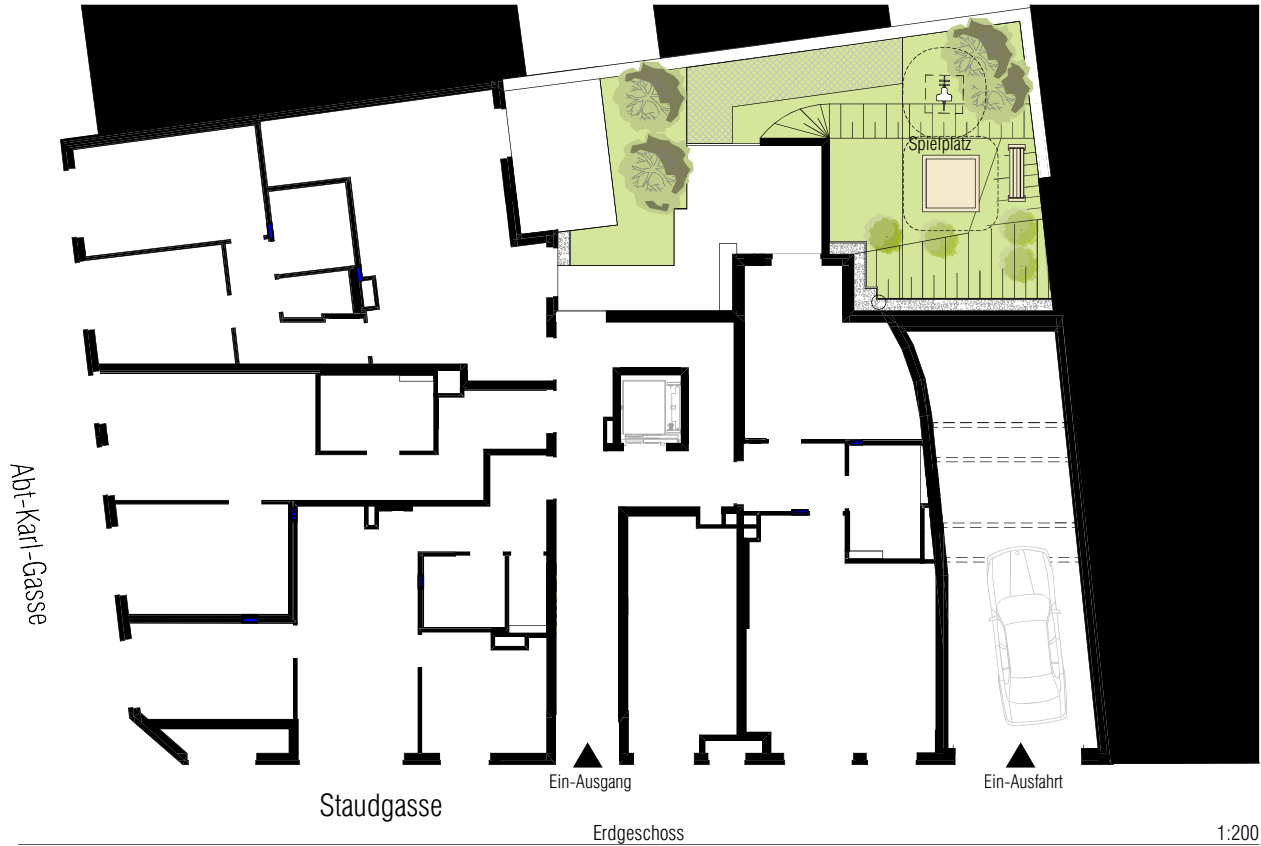

Untergeschoss/Erdgeschoss

M=1:200

Einrichtungen und Bepflanzungen sind nicht Gegenstand des
Vertrages und dienen nur zur Illustration.
Die in den Plänen vorhandenen Abmessungen sind
Rohbaumaße.