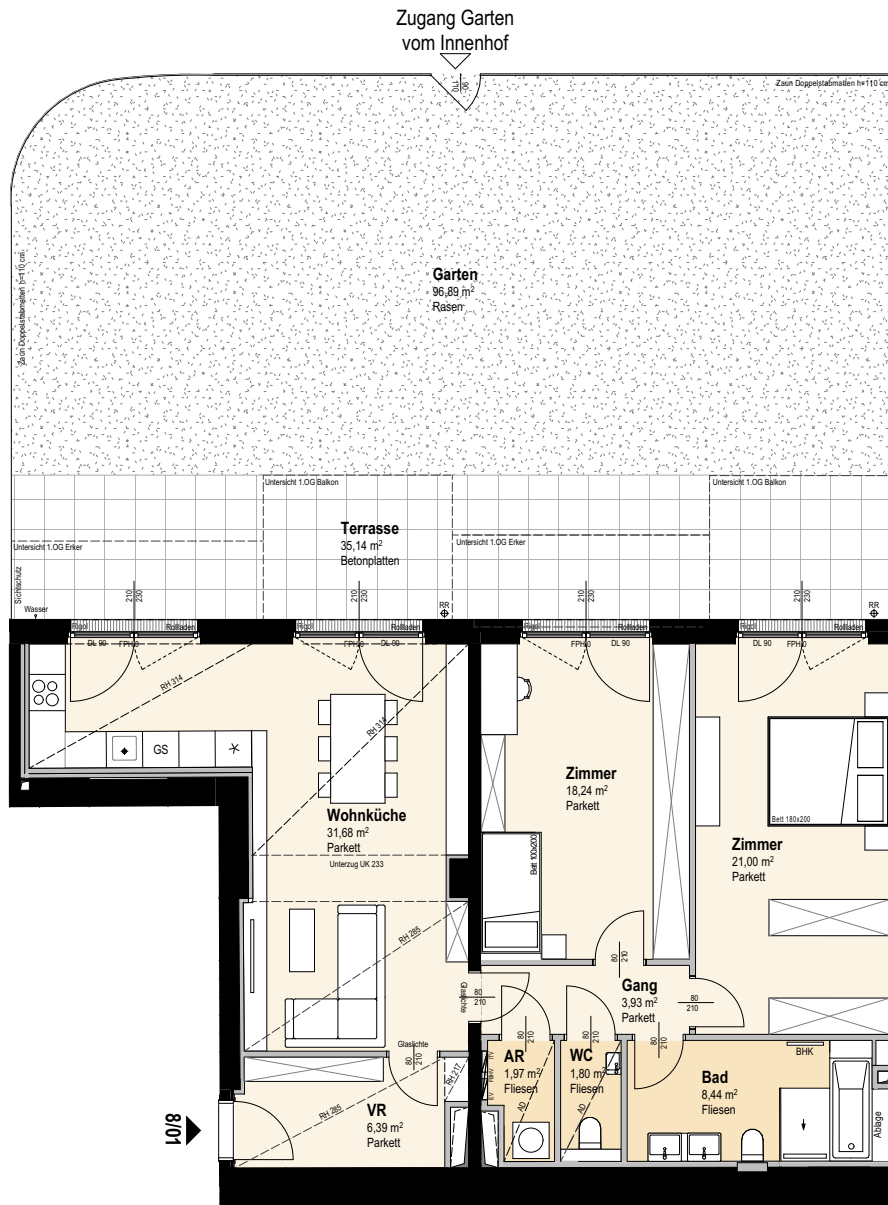

ROSEGGERGASSE 2-8

A-1160 Wien

Top 8/01 Garten

ERDGESCHOSS 3 ZIMMER

Wohnnutzfläche ca. 93,45 m²

Balkon/Terrasse ca. 35,14 m²

Garten ca. 96,90 m²

Einlagerungsraum ca. 1,80 m²

Raumhöhe ca. 2,54 m

Raumhöhe bei AD ca. 2,30 m

(wenn nicht anders angegeben)