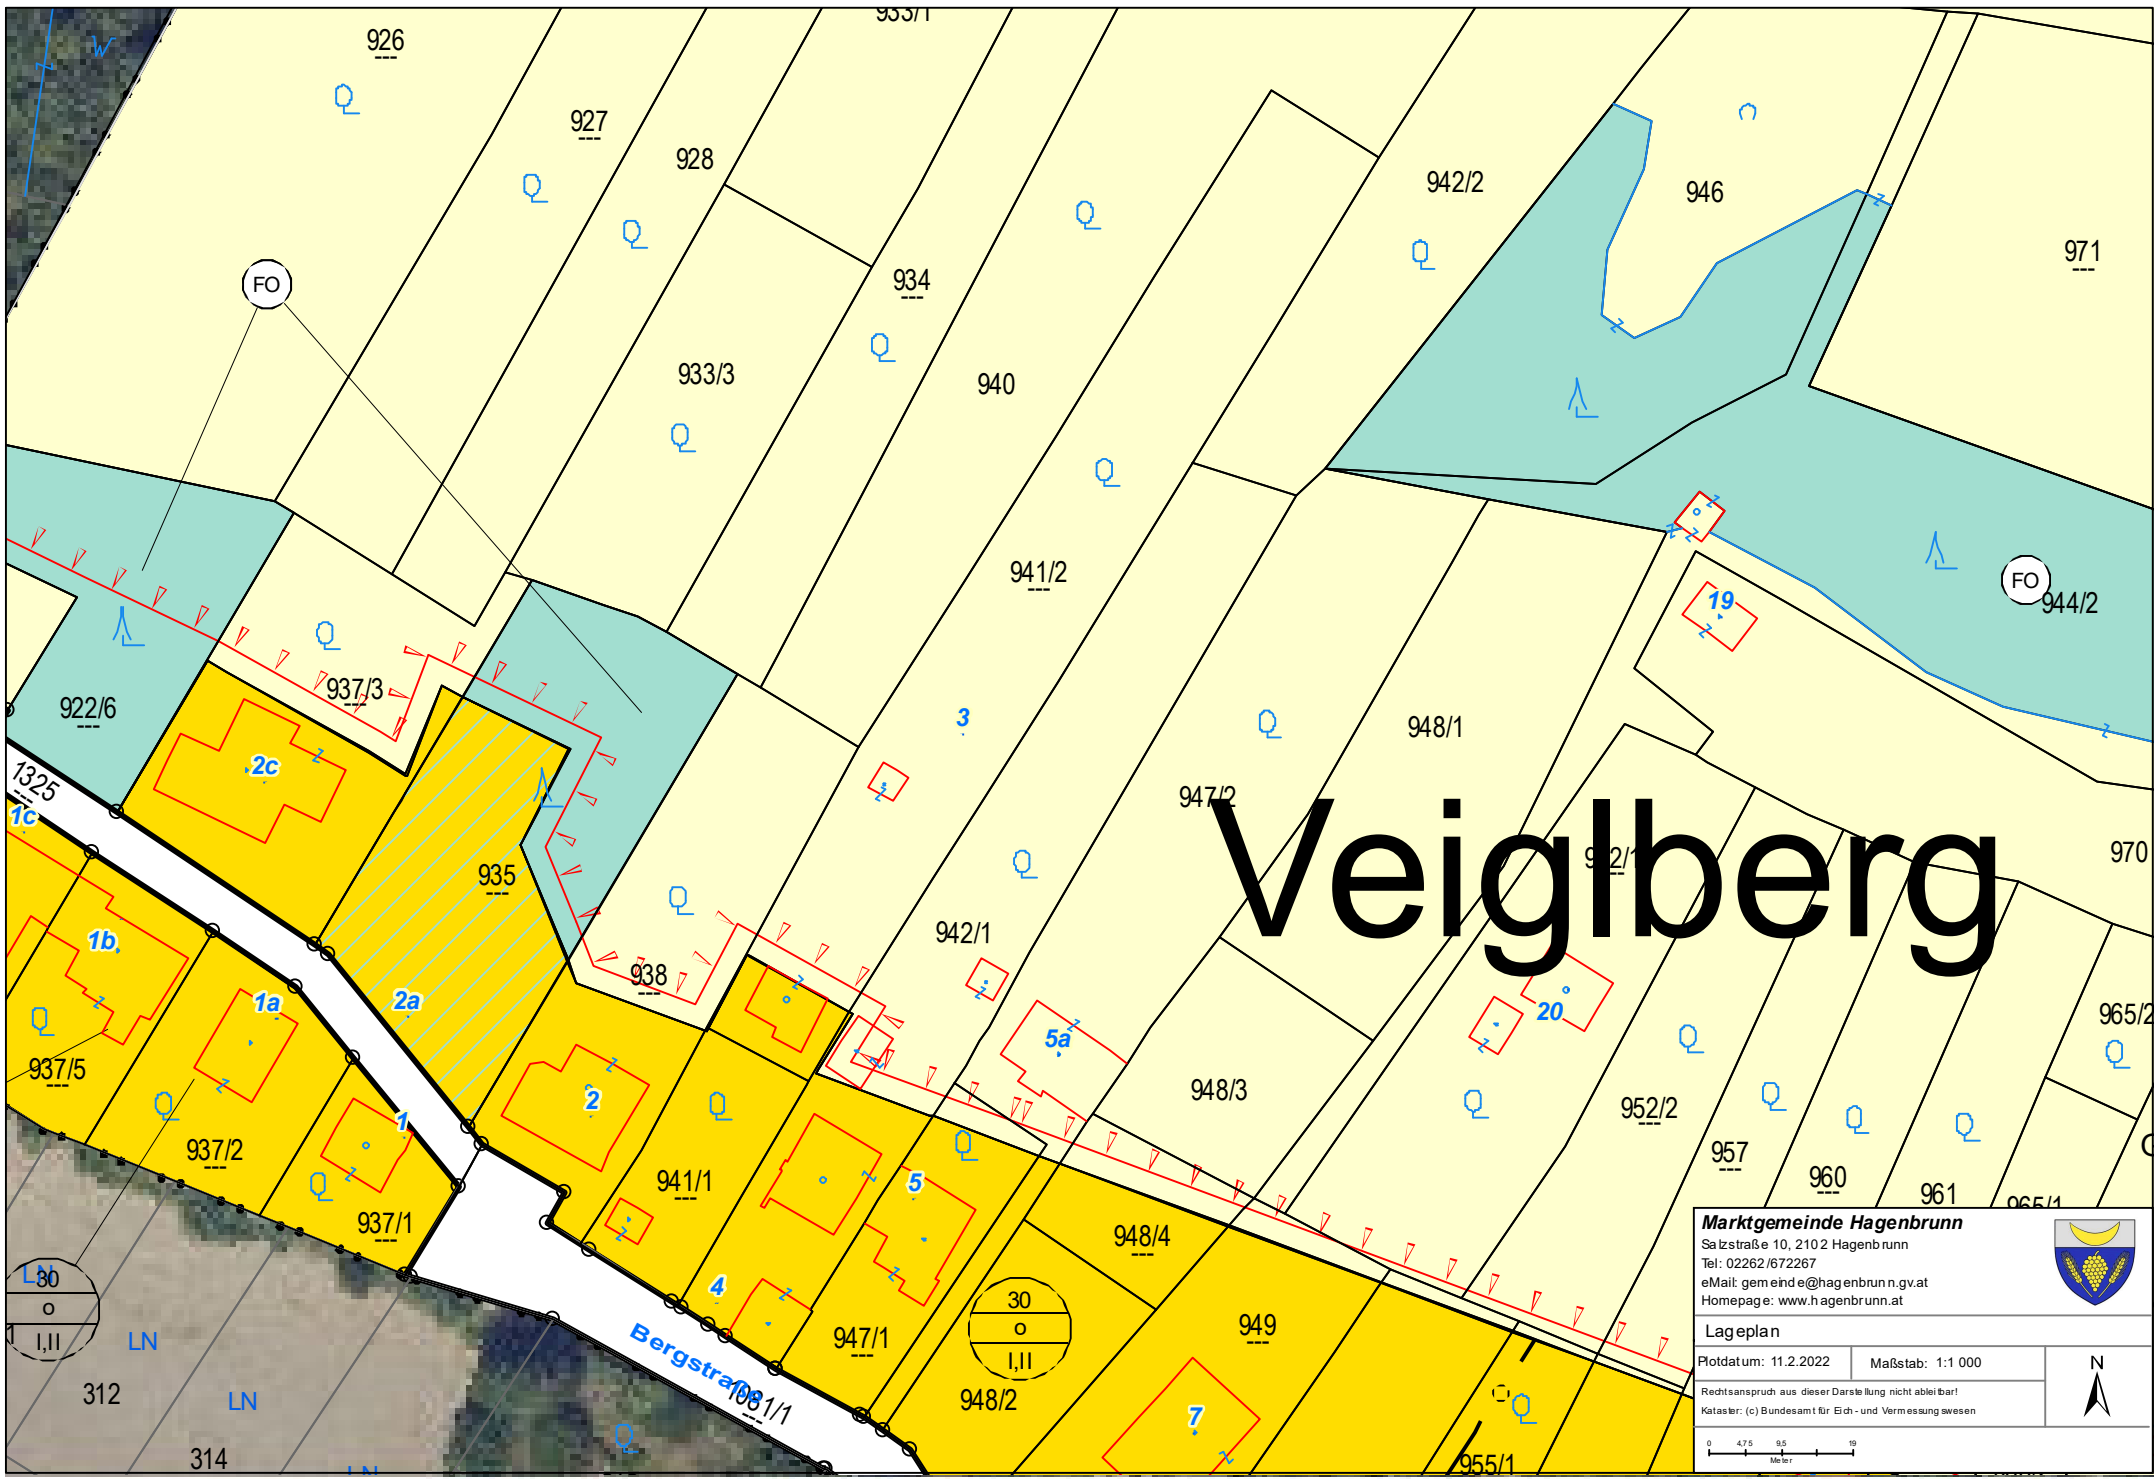

Veiglbberg

Marktgemeinde Hagenbrunn
Salzstraße 10, 2102 Hagenbrunn
Tel: 02262/672267
eMail: gem.einde@hagenbrunn.gv.at
Homepage: www.hagenbrunn.at

Lageplan

Plotdatum: 11.2.2022	Maßstab: 1:1 000
----------------------	------------------