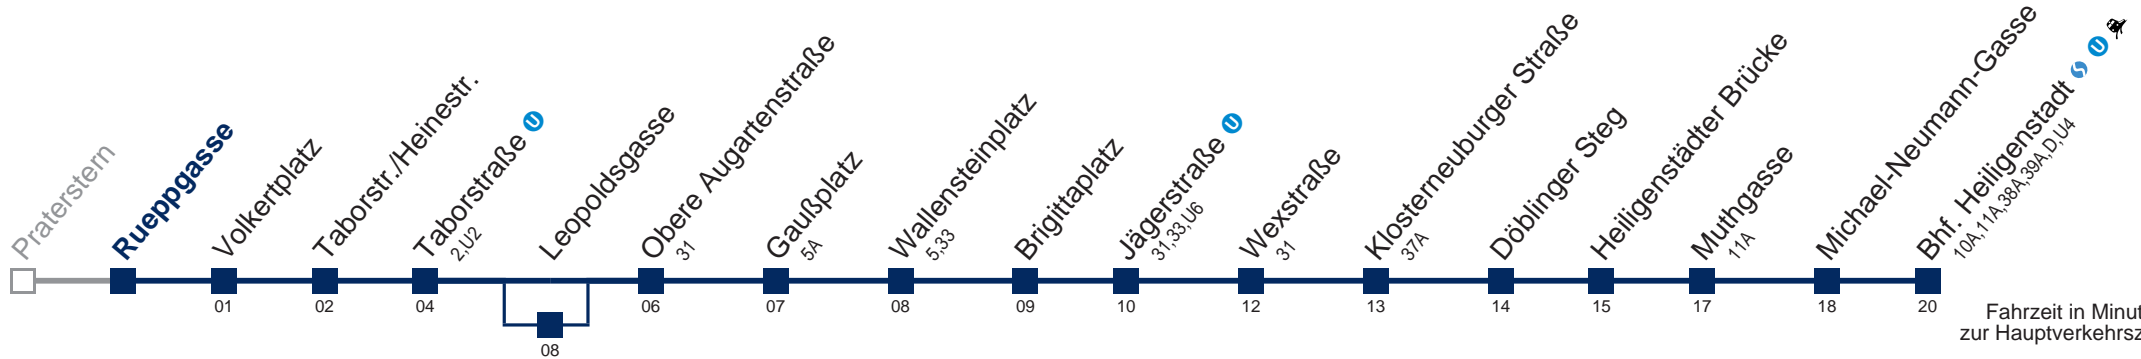

über Leopoldsgasse

Kaufen Sie Ihre Tickets bequem mit der WienMobil-App.
Buy your tickets easily via our WienMobil app.

5B Bhf. Heiligenstadt

Fahrzeit in Minuten zur Hauptverkehrszeit

Montag-Freitag (Schule)