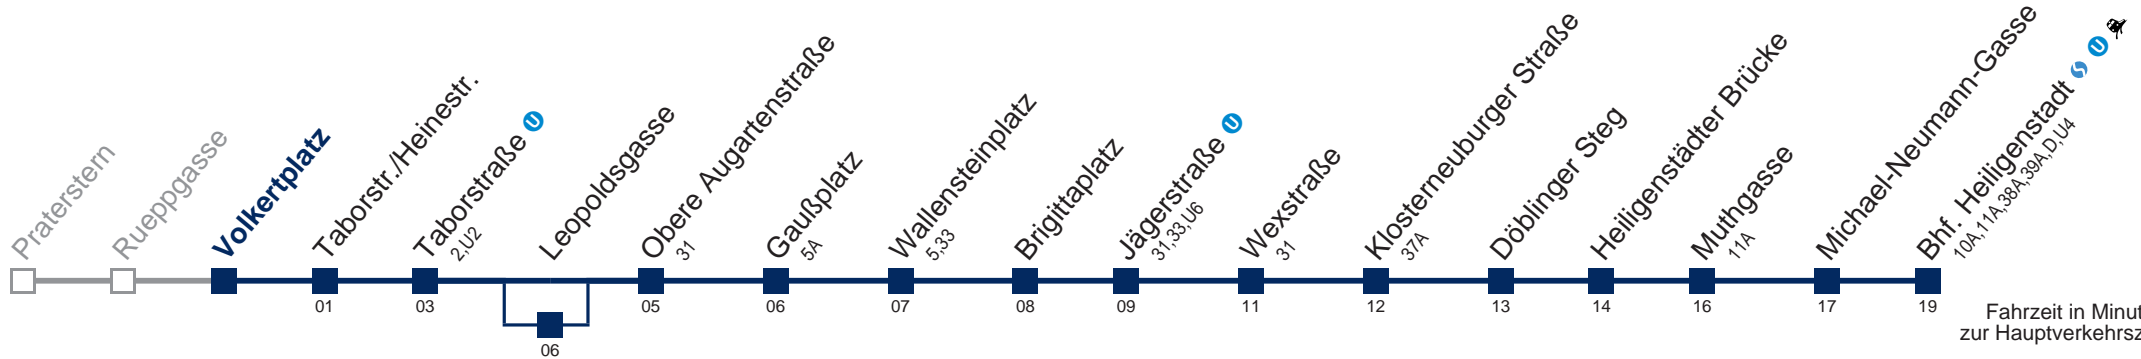

über Leopoldsgasse

Kaufen Sie Ihre Tickets bequem mit der WienMobil-App.
Buy your tickets easily via our WienMobil app.

5B Bhf. Heiligenstadt

Fahrzeit in Minuten zur Hauptverkehrszeit

Montag-Freitag (Schule)