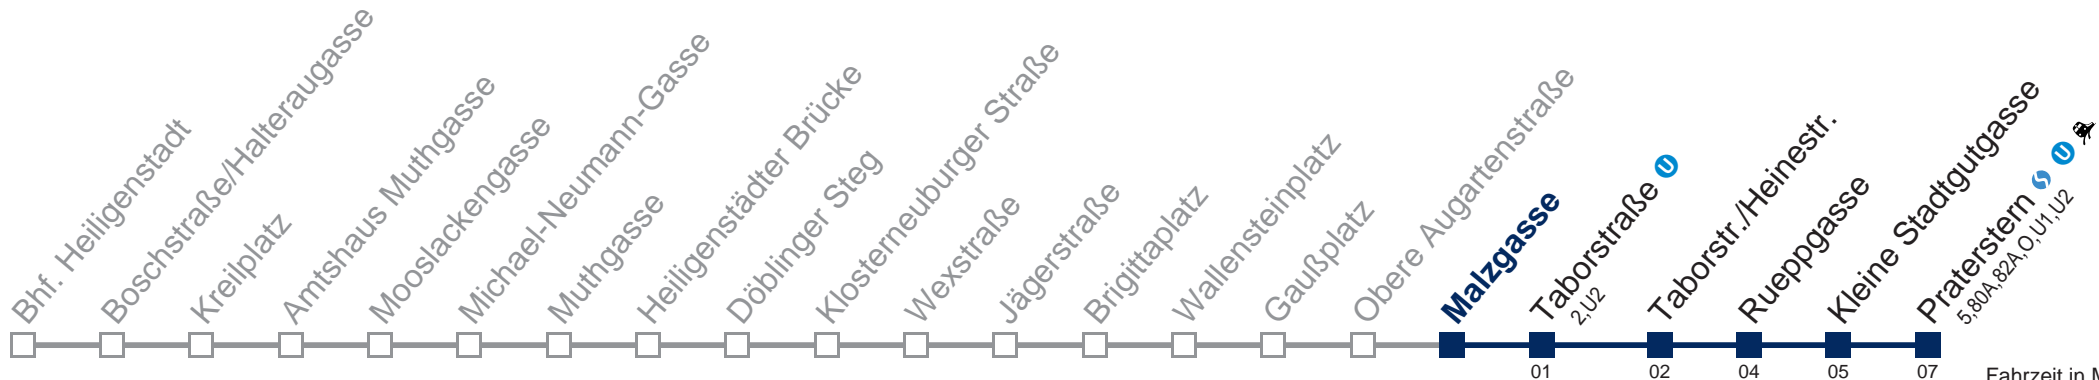

Kaufen Sie Ihre Tickets bequem mit der WienMobil-App. Buy your tickets easily via our WienMobil app.

5B Praterstern

Fahrzeit in Minuten zur Hauptverkehrszeit

Montag-Freitag (Schule)

5	06 21 36 51
6	03 16 26 36 46 55
7	03 10 18 25 33 40 48 55
8	03 10 18 25 33 40 48 56
9	06 16 26 36 46 56
10	06 16 26 36 46 56
11	06 16 26 36 46 56
12	06 16 26 36 46 56
13	06 16 26 36 46 56
14	06 16 26 36 46 55
15	03 10 18 25 33 40 48 55
16	03 10 18 25 33 40 48 55
17	03 10 18 25 33 40 48 55
18	03 10 18 25 33 40 48 55
19	06 16 26 36 46 59
20	09 19 29 39 49 59
21	09 21 36 51
22	06 21 36 51
23	06 21 36