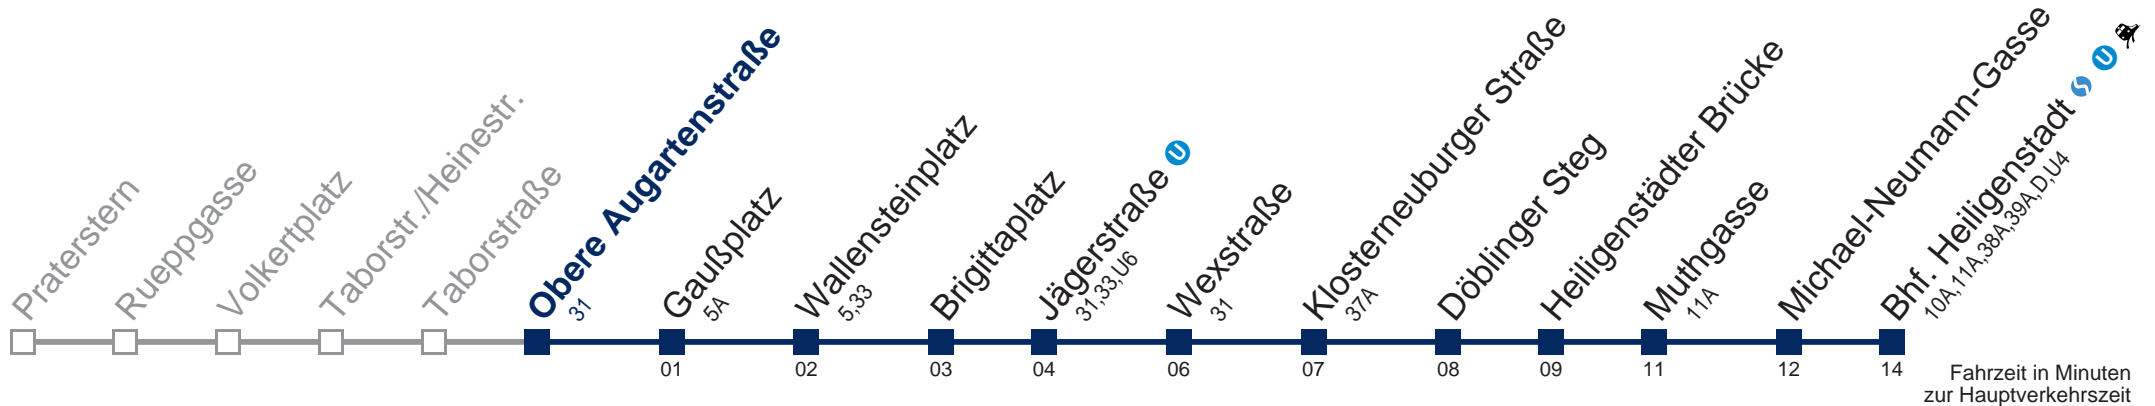

Auskunft Servicetelefon 01/7909 100
Änderungen vorbehalten

5B Bhf. Heiligenstadt

Montag-Freitag (Schule)

5	25 42 57
6	10 20 30 40 50
7	00 10 18 25 33 40
8	10 18 25 33 40 48 55
9	03 09 19 29 39 49 59
10	09 19 29 39 49 59
11	09 19 29 39 49 59
12	09 19 29 39 49 59
13	09 19 29 39 49 59
14	09 19 29 39 49 59
15	09 16 24 31 39 46 54
16	01 09 16 24 31 39 46 54
17	01 09 16 24 31 39 46 54
18	01 09 16 24 31 39 46 54
19	01 09 19 29 39 49 59
20	09 19 29 39 49 59
21	12 27 42 57
22	12 27 42 57
23	12 27 42 55