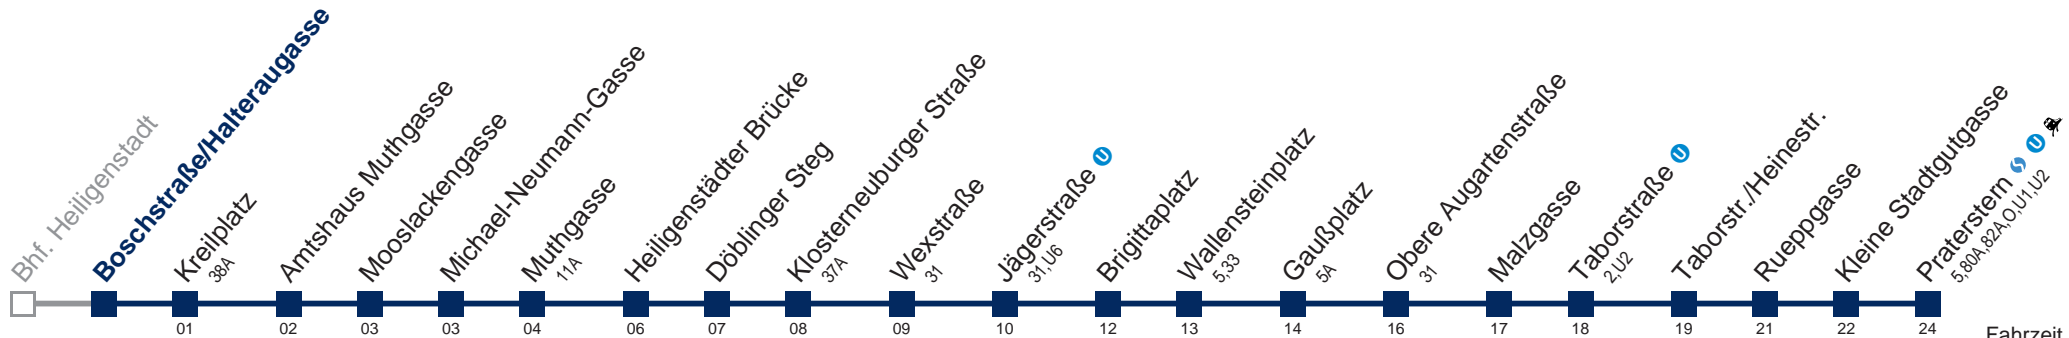

☐ bis Jägerstraße

Kaufen Sie Ihre Tickets bequem mit der WienMobil-App.
Buy your tickets easily via our WienMobil app.

Auskunft Servicetelefon 01/7909 100
Änderungen vorbehalten

5B Praterstern

Fahrzeit in Minuten zur Hauptverkehrszeit