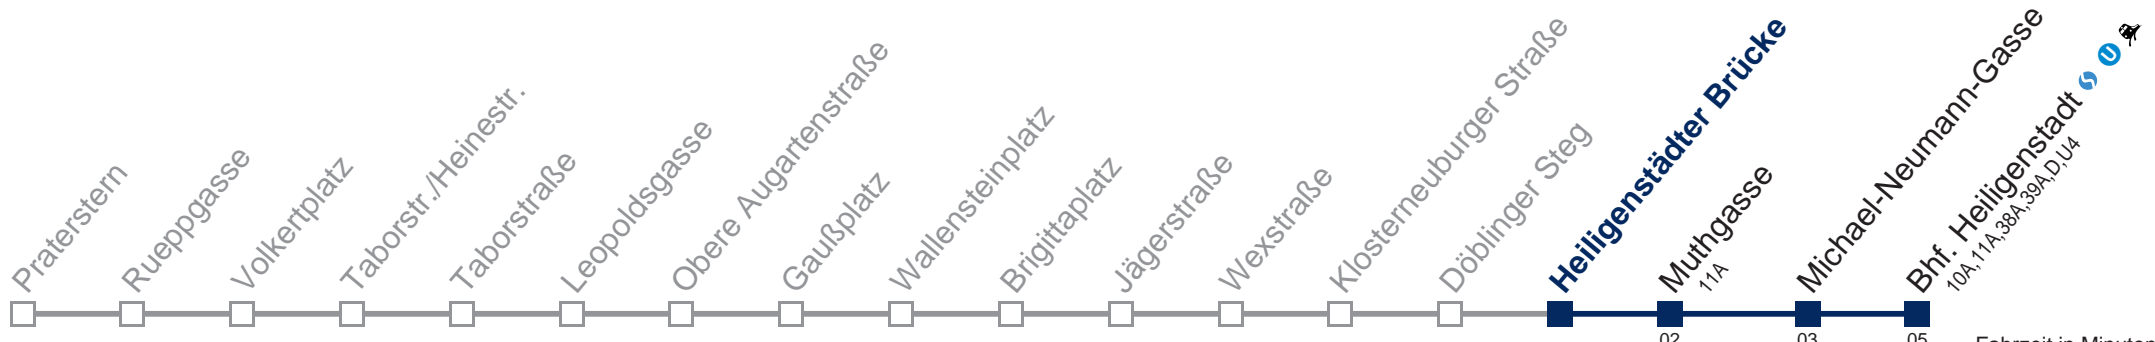

Kaufen Sie Ihre Tickets bequem mit der WienMobil-App.
Buy your tickets easily via our WienMobil app.

5B Bhf. Heiligenstadt

Fahrzeit in Minuten zur Hauptverkehrszeit

Montag-Freitag (Schule)

5	00 15 34 51
6	07 21 31 41 51
7	01 11 21 28 36 43 51 58
8	06 13 21 28 36 43 51 58
9	06 13 19 29 39 49 59
10	09 19 29 39 49 59
11	09 19 29 39 49 59
12	09 19 29 39 49 59
13	09 19 29 39 49 59
14	09 19 29 39 49 59
15	09 19 27 34 42 49 57
16	04 12 19 27 34 42 49 57
17	04 12 19 27 34 42 49 57
18	04 12 19 27 34 42 49 57
19	04 12 19 29 39 49 59
20	09 18 28 38 48 58
21	08 21 36 51
22	06 21 36 51
23	06 21 36 51
0	04