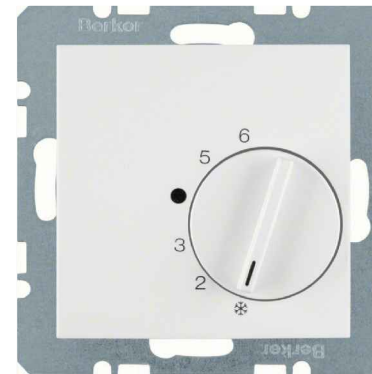

RAUMTHERMOSTAT

Produkt: BERKER S.1 Raumtemperaturregler
Farbe: weiß

ALLE WOHNUNGEN

Referenzbild