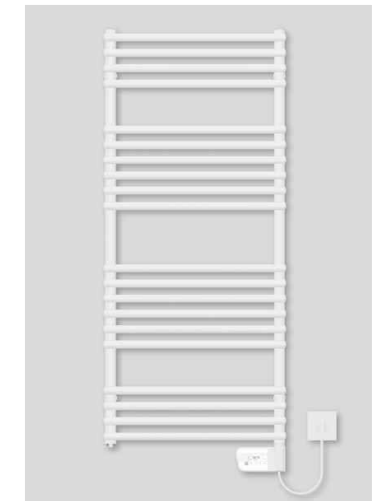

SPROSSENHEIZKÖRPER

Produkt: Vogel & Noot
Type: Della Eco eLine
Abmessungen: 500/600x1766
optional 500/600x1136
Elektrisch mit aufgebautem Raumthermostat

BAD

Referenzbild