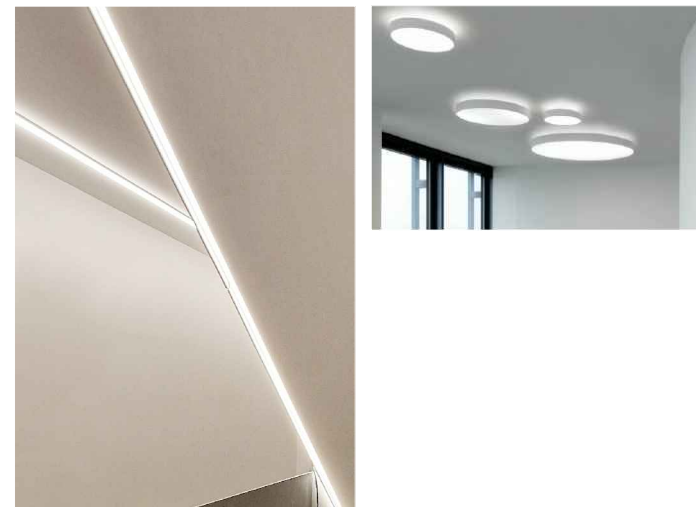

Referenzbild

Referenzbild

BESCHRIFTUNG STIEGENHAUS

Geschossbezeichnung
Aluminium Nummerierung gefräst
ca. 10x20cm, beschichtet Farbe nach Wahl d. Arch.
Schriftbild nach Wahl. d. Arch.

STIEGENHAUS
IN JEDEM GESCHOSS