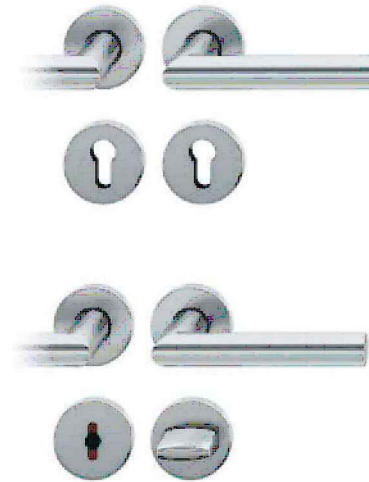

TÜRDRÜCKER/ -BESCHLAG

Südmetall Sicura, Ronny
Edelstahl matt o. glw.

WC-Ausführung mit rot/weiss Anzeige
Münzschlitz-Notöffnung
innen Riegelolive o. glw.

Referenzbild