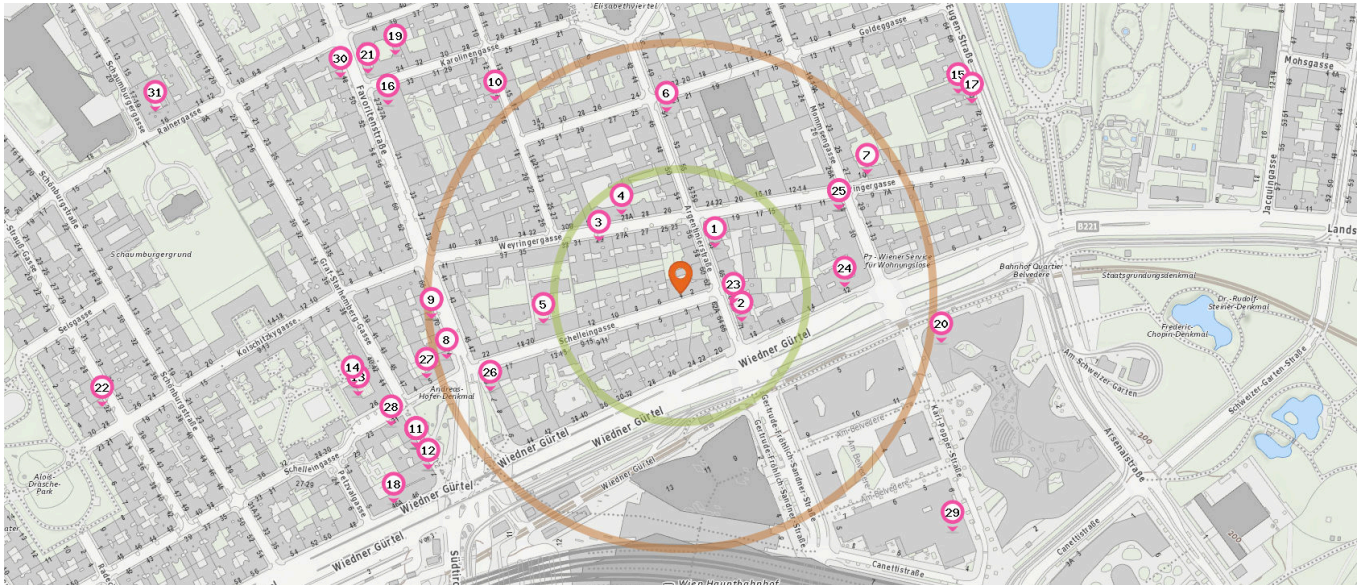

Gesundheit

Pro Kategorie werden maximal 25 Einträge angezeigt.

■ Entspricht einer Gehzeit von ca. 2 Minuten ■ Entspricht einer Gehzeit von ca. 4 Minuten

Arzt

Anzahl im Umkreis: 25

1. Dr. Martin Zekert (60 m) Argentinerstraße 63, 1040 Wien	8. Dr. Johannes Schweiger (240 m) Favoritenstraße 74/5+6, 1040 Wien	14. Dr. Karl Hubert Durchschlag (340 m) Schelleingasse 26, 1040 Wien
2. Dr. Johannes Gründler (70 m) Argentinerstraße 71, 1040 Wien	9. Dr. Pepa Petrova (250 m) Favoritenstraße 70/1/12, 1040 Wien	15. Dr. Andreas Vinzenz Mählich (340 m) Prinz-Eugen-Straße 70/1, 1040 Wien
3. Dr. Irmgard Gruber (100 m) Weyringergasse 29/5, 1040 Wien	9. Dr. Barbara Lindeck-Pozza (250 m) Favoritenstraße 70/1/7, 1040 Wien	16. Dr. Christoph Wegeler (340 m) Favoritenstraße 27A, 1040 Wien
4. Ikenna Kingsley Mba MB BS MSc (100 m) Weyringergasse 28A, 1040 Wien	10. Dr. Ekkart Schwaiger (260 m) Viktorgasse 14/1/16, 1040 Wien	17. Dr. Claudia Lennkh-Wolfsberg (340 m) Prinz-Eugen-Straße 72, 1040 Wien
5. Priv.Doz. Dr. Badereddin Mohamad Al-Ali (140 m) Schelleingasse 14, 1040 Wien	11. Dr. Bernhard Kuderer (300 m) Südtiroler Platz 2, 1040 Wien	17. MR Dr. Wolfgang Soukop (340 m) Prinz-Eugen-Straße 72/1 EG, 1040 Wien
6. Dr. Roman Schneider MSc (180 m) Argentinerstraße 51/9, 1040 Wien	11. Dr. Gernot Zehetbauer (300 m) Südtiroler Platz 2/1/4, 1040 Wien	18. Dr. Nicole Saravandi-Rad (350 m) Wiedner Gürtel 46a/4, 1040 Wien
7. Lic.Med. Jose Manuel Ozcariz Eizaguirre (220 m) Weyringergasse 10/6, 1040 Wien	11. Dr. Elisabeth Heiplik (300 m) Südtiroler Platz 2/8, 1040 Wien	19. Dr-medic Alina-Elena Fuchs (370 m) Favoritenstraße 25/7, 1040 Wien
	11. Dr. Gerhard Lindeck-Pozza (300 m) Südtiroler Platz 2, 1040 Wien	
	12. Dr. Gertrud Blazek (300 m) Südtiroler Platz 1/2/9, 1040 Wien	
	12. Prof. Dr. Gerhard Blazek (300 m) Südtiroler Platz 1/2/9, 1040 Wien	
	13. Dr. Andreas Kurzreiter (330 m) Schelleingasse 26/3/Top 1-4, 1040 Wien