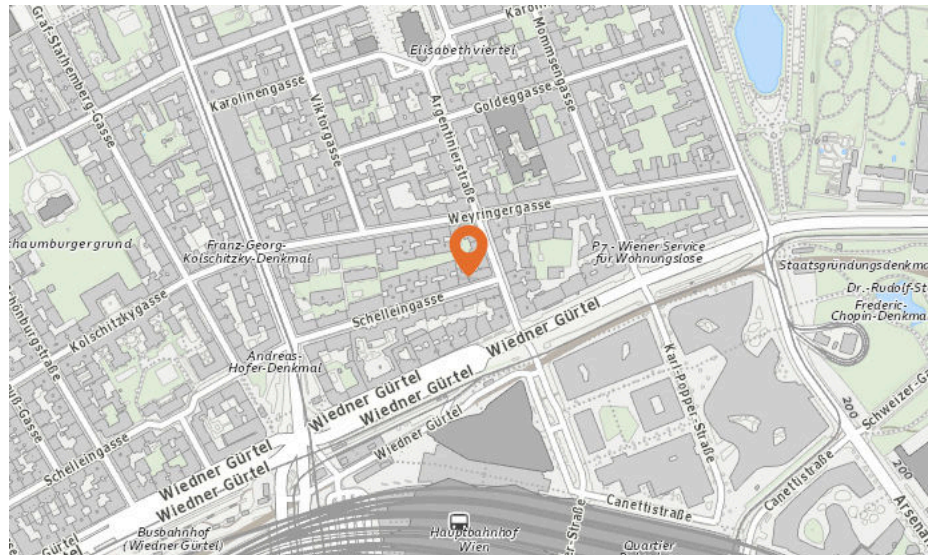

70 bis 75 db:

Entspricht einem Fön oder Staubsauger in 1m Entfernung

ab 75 db:

Entspricht starkem Straßenverkehr

1040 Wien, Schelleingasse 4

Lärm Eisenbahn

Lärm Industrie

In diesem Gebiet wurde kein Lärm dieser Kategorie gemessen.