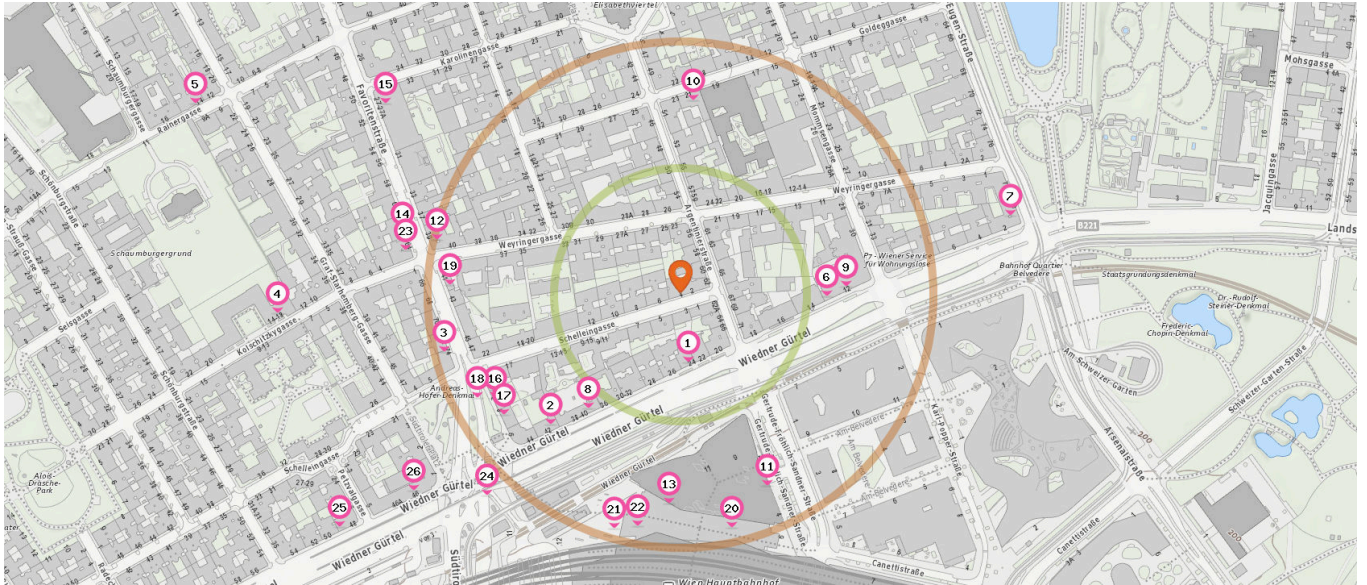

Pro Kategorie werden maximal 25 Einträge angezeigt.

■ Entspricht einer Gehzeit von ca. 2 Minuten ■ Entspricht einer Gehzeit von ca. 4 Minuten

Florist

Anzahl im Umkreis: 3

- 13. Rosenrot (210 m)
Wiedner Gürtel 1C, 1040 Wien
- 14. Blumen Pharao (280 m)
Favoritenstraße 64, 1040 Wien
- 15. Blumen (350 m)
Favoritenstraße 27-27A, 1100 Wien

Handy-Shop

Anzahl im Umkreis: 1

- 16. Tech4 (210 m)
Südtiroler Platz 7, 1100 Wien

Buchhandlung

Anzahl im Umkreis: 4

- 18. Thalia Wien - Hauptbahnhof (230 m)
Am Hauptbahnhof 1, 1100 Wien
- 19. Comic Boulevard (230 m)
Favoritenstraße 41, 1040 Wien
- 20. Thalia (240 m)
Gertrude-Fröhlich-Sandner-Straße, 1040 Wien
- 21. Libro (240 m)
Südtiroler Platz 12, 1100 Wien

Spielwarenhandlung

Anzahl im Umkreis: 1

- 17. Mini Japan Shop (210 m)
Südtiroler Platz 8, 1100 Wien

Pro Kategorie werden maximal 25 Einträge angezeigt.

Entspricht einer Gehzeit von ca. 2 Minuten Entspricht einer Gehzeit von ca. 4 Minuten

Anzahl im Umkreis: 4

Anzahl im Umkreis: 1

- 22. Depot (230 m)
Wiedner Gürtel 1C, 1040 Wien
- 23. P. MAX (270 m)
Favoritenstraße 64, 1040 Wien
- 24. DEPOT Wien - Favoriten (280 m)
Bahnhof City HBF 1, 1100 Wien
- 25. Prince Handy (410 m)
Wiedner Gürtel 48, 1040 Wien