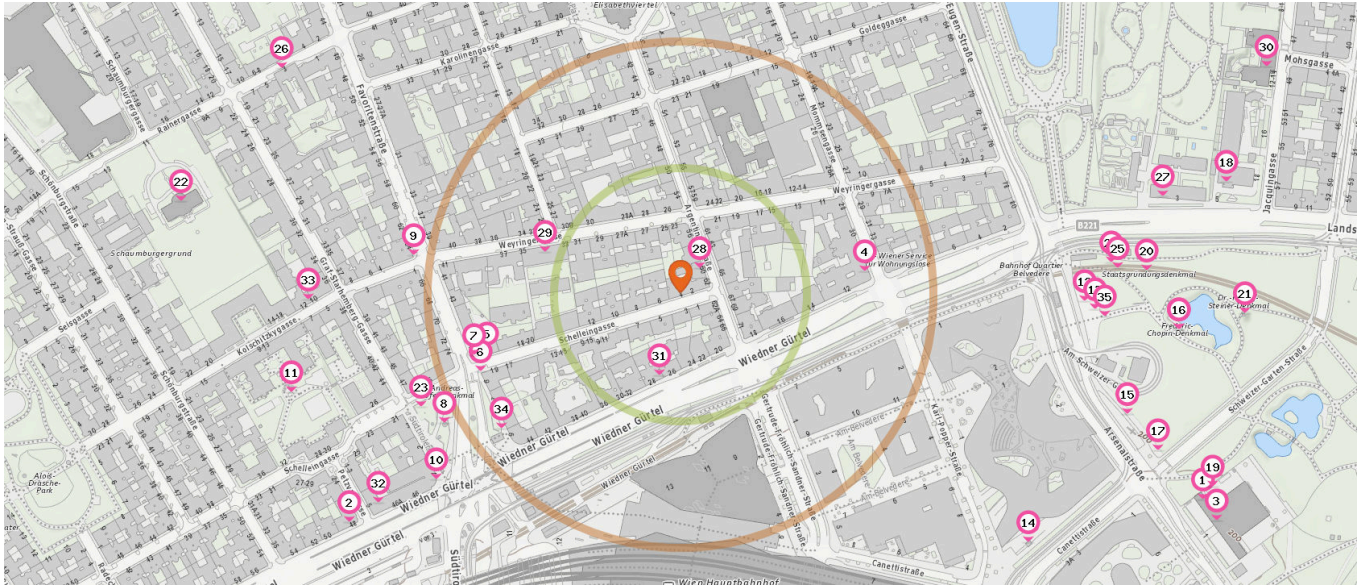

Schloss

Anzahl im Umkreis: 1

- 22. Palais Starhemberg-Schönburg (500 m)
Rainergasse 11, 1040 Wien

- 25. Basis und vollplastisches Kapitell einer Komposit (430 m)
Landstraßer Gürtel 1, 1030 Wien
- 26. Erika Mitterer (450 m)
Rainergasse 3, 1040 Wien
- 27. Heinrich Drimmel (490 m)
Landstraßer Gürtel 3, 1030 Wien
- 16. Chopin Monument "La Note Bleue" (490 m)

Denkmal

Anzahl im Umkreis: 2

- 20. Staatsgründungsdenkmal (460 m)
Landstraßer Gürtel 1, 1040 Wien
- 21. Rudolf Steiner Denkmal (560 m)
Schweizer-Garten-Straße, 1100 Wien

Gedenkstätte

Anzahl im Umkreis: 6

- 23. Andreas Hofer (280 m)
Südtiroler Platz 4, 1040 Wien
- 24. Torso einer Karyatide (430 m)
Landstraßer Gürtel 1, 1030 Wien

Religion

Anzahl im Umkreis: 3

- 28. Ligmincha Österreich (30 m)
Argentinierstraße 60, 1040 Wien
- 29. Königreichssaal (140 m)
Weyringergasse 33, 1040 Wien

Pro Kategorie werden maximal 25 Einträge angezeigt.

■ Entspricht einer Gehzeit von ca. 2 Minuten ■ Entspricht einer Gehzeit von ca. 4 Minuten

30. Töchter der Göttlichen Liebe Mutterhaus
(620 m)
Jacquingasse 12-14, 1030 Wien

Touristeninformation

Bar

Anzahl im Umkreis: 2