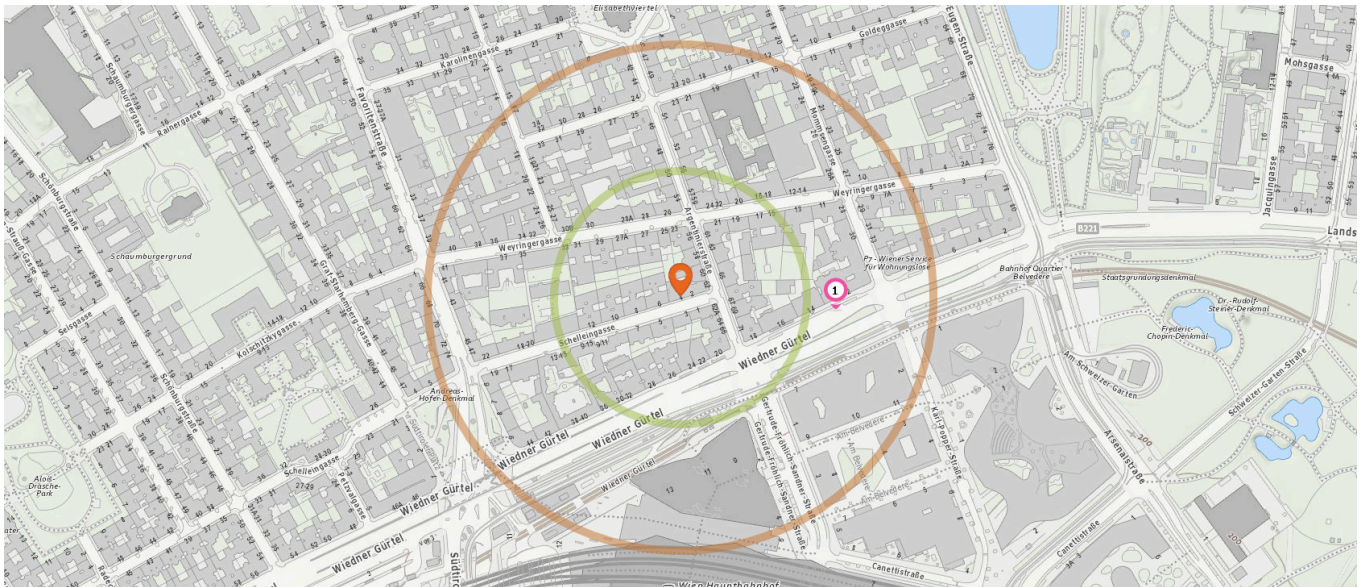

- 34. Touristeninformation (220 m)
Südtiroler Platz 9, 1040 Wien
- 35. Touristeninformation (420 m)
Am Schweizer Garten 1, 1030 Wien

Anzahl im Umkreis: 3

- 31. Piccolo Bar (80 m)
Wiedner Gürtel 28, 1040 Wien
- 32. Singletreff (360 m)
Petzvalgasse 5, 1040 Wien
- 33. Tuk Tuk (370 m)
Kolschitzkygasse 12, 1040 Wien

Öffentliche Gebäude

Pro Kategorie werden maximal 25 Einträge angezeigt.

 Entspricht einer Gehzeit von ca. 2 Minuten

 Entspricht einer Gehzeit von ca. 4 Minuten

Gemeindezentrum

Anzahl im Umkreis: 1

1. Österreichisch-Arabisches Forum für Medizin und (560 m)
Johann-Strauß-Gasse 34, 1040 Wien

Sicherheit

Pro Kategorie werden maximal 25 Einträge angezeigt.

 Entspricht einer Gehzeit von ca. 2 Minuten

 Entspricht einer Gehzeit von ca. 4 Minuten

Radar

Anzahl im Umkreis: 1

1. Radar (150 m)
Wiedner Gürtel 12, 1040 Wien