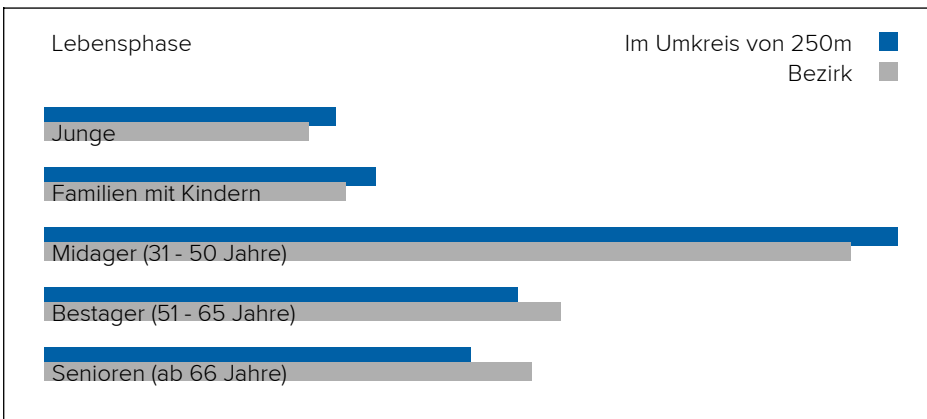

2. Wie laut ist es in Ihrer Umgebung?

1040 Wien, Schelleingasse 4

Lärm Flugzeuge

In diesem Gebiet wurde kein Lärm dieser Kategorie gemessen.

3. BEVÖLKERUNG

Haushalte: 19.814

Geschlechterverteilung

Männer

48%

Frauen

52%

Altersstruktur

Lebensphase Allgemein

Junge	12%
Familien mit Kindern	14%
Midager (31 - 50 Jahre)	36%
Bestager (51 - 65 Jahre)	20%
Senioren (ab 66 Jahre)	18%

Anhang

Urheberrecht