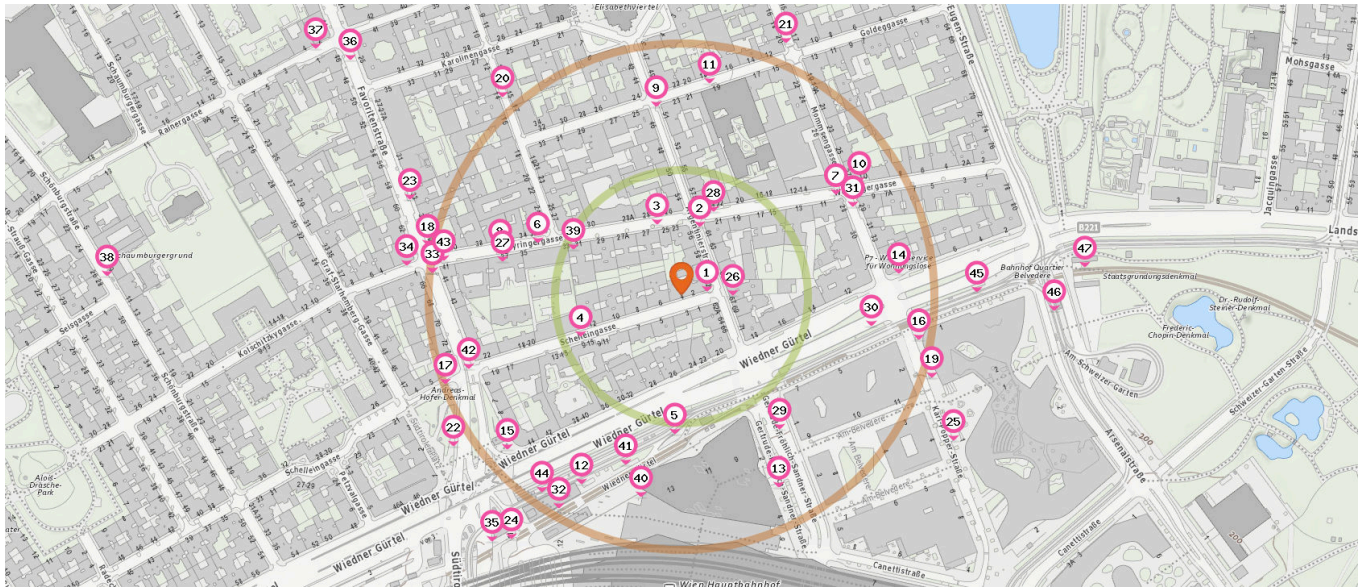

Pro Kategorie werden maximal 25 Einträge angezeigt.

■ Entspricht einer Gehzeit von ca. 2 Minuten   ■ Entspricht einer Gehzeit von ca. 4 Minuten

Fahrradverleih Anzahl im Umkreis: 1 41. Citybike (180 m) Hauptbahnhof, 1100 Wien	Taxi Anzahl im Umkreis: 1 43. Taxi (240 m) Südtiroler Platz 7, 1040 Wien	46. Quartier Belvedere (D) (370 m) Arsenalstraße 3277/11, 1030 Wien Bahnhof Anzahl im Umkreis: 1
U-Bahn Station Anzahl im Umkreis: 1 42. Hauptbahnhof (U1) (220 m) Südtiroler Platz 6, 1040 Wien	Straßenbahnhaltestelle Anzahl im Umkreis: 3 44. Hauptbahnhof (18, O) (240 m) Unterfahung Südtiroler Platz B, 1100 Wien 45. Quartier Belvedere (18, O) (290 m) Wiedner Gürtel 1-1A, 1100 Wien	47. Quartier Belvedere (S1, S2, S3, S4) (400 m) Arsenalstraße 3277/11, 1030 Wien