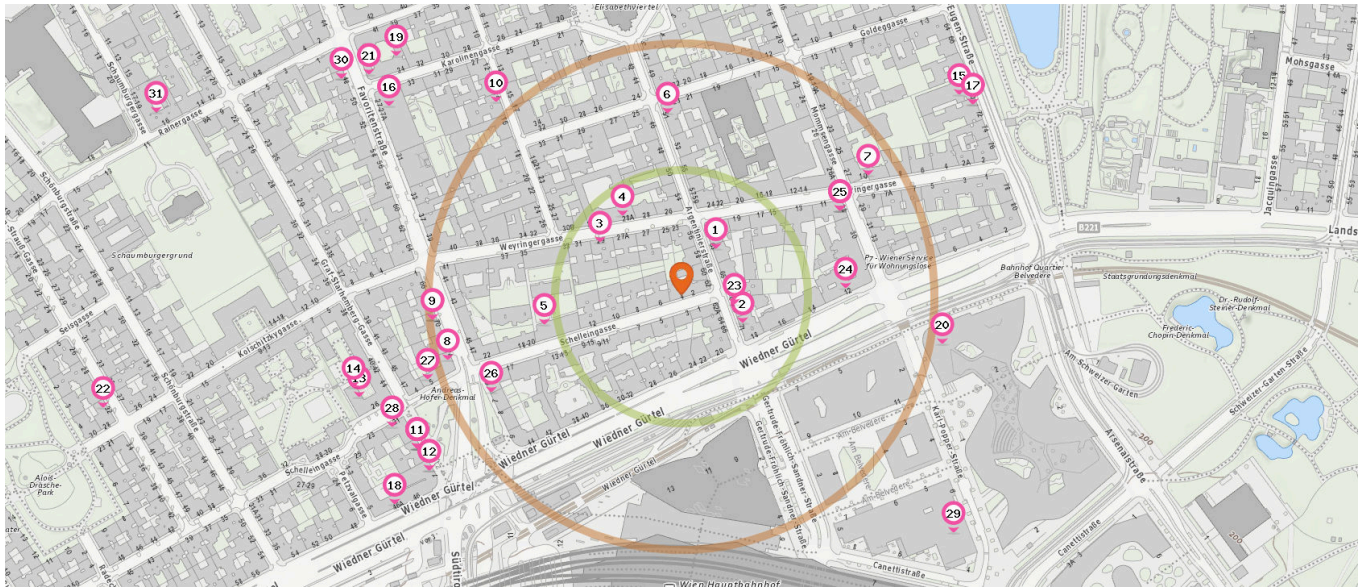

Pro Kategorie werden maximal 25 Einträge angezeigt.

■ Entspricht einer Gehzeit von ca. 2 Minuten ■ Entspricht einer Gehzeit von ca. 4 Minuten

Apotheke

Anzahl im Umkreis: 3

20. Johannes-Apotheke (260 m)
  Wiedner Gürtel 7, 1100 Wien
21. Stern-Apotheke (380 m)
  Favoritenstraße 25, 1040 Wien
22. Johann Strauß-Apotheke (580 m)
  Johann Strauß Gasse 32, 1040 Wien

Zahnarzt

Anzahl im Umkreis: 11

23. Dr. Dechtyar Irina (50 m)
  Argentinier Straße 69, 1040 Wien
24. MR Dr. Popp Alexander (160 m)
  Linke Wienzeile 48-52, 1040 Wien
25. Dr. Pirker-Lutsyuk Bogdana (180 m)
  Mommsengasse 28, 1040 Wien
25. Dr. Wienerroither Maximilian (180 m)
  Mommsengasse 28, 1040 Wien
25. Dr. Ali Maitham (180 m)
  Mommsengasse 28, 1040 Wien
26. Dr. Florescu Eugenia (210 m)
  Südtiroler Platz 7/2/10, 1040 Wien
27. Mestre Repolusk Sheyla Marcia (260 m)
  Südtiroler Platz 5, 1040 Wien
28. Dr. Koller Markus (310 m)
  Schelleingasse 21/14, 1040 Wien

29. Dr. Wilson Jaroslav (360 m)
  Karl-Popper-Straße 8/3, 1100 Wien
30. Dr. Kardos Ferenc (400 m)
  Favoritenstraße 48, 1040 Wien
30. dr. med. dent. Kóbor Zsófia (400 m)
  Favoritenstraße 48, 1040 Wien

Tierarzt

Anzahl im Umkreis: 1

31. Dipl.Tzt.Dr. Eva WISTRELA-LACEK (550 m)
  Rainergasse 16, 1040 Wien