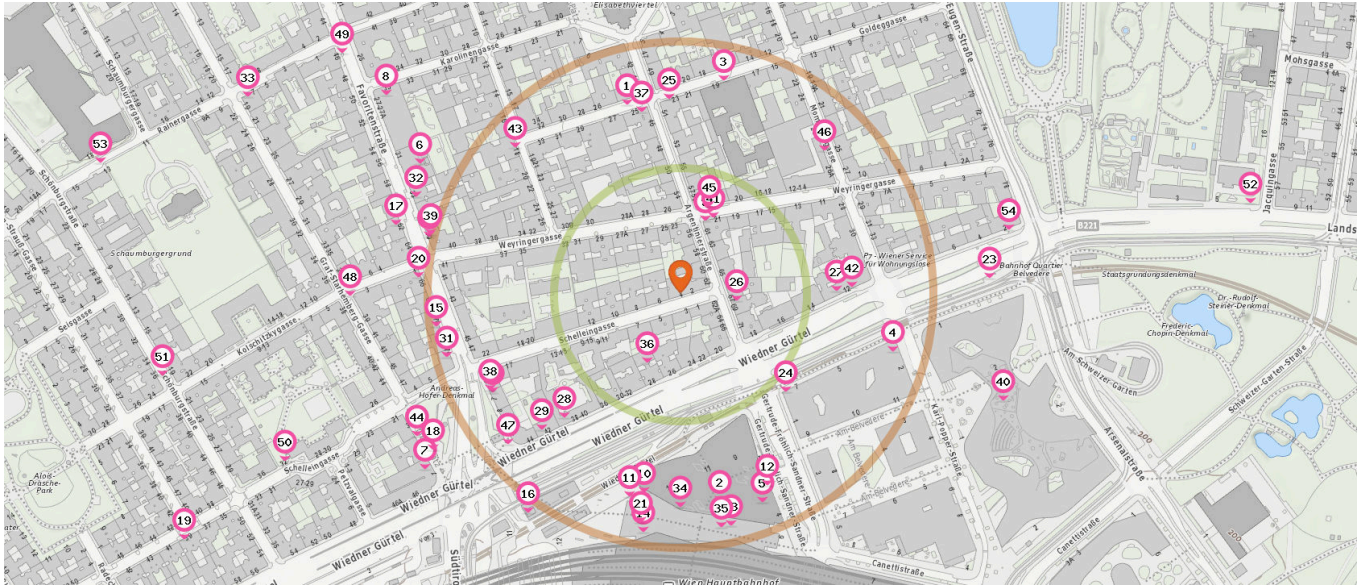

 Bankomat

Anzahl im Umkreis: 5

- 36. Bankomat DENIZBANK AG (80 m)
Wiedner GÜrtel 24, 1040 Wien
- 37. Bankomat RAIFFEISENLANDESBANK NÖ-WIEN (180 m)
Goldeggasse 25, 1040 Wien
- 38. Bankomat DENIZBANK AG (210 m)
SÜdtiroler Platz, Bosfor Reisebüro 7, 1040 Wien
- 39. Bankomat BAWAG P.S.K. (250 m)
Favoritenstrasse 39, 1040 Wien
- 40. Bankomat ERSTE BANK (340 m)
Am Belvedere, Campus 1, 1100 Wien

 Briefkasten

Anzahl im Umkreis: 4

- 41. Briefkasten (80 m)
Argentinierstraße 59, 1040 Wien
- 42. Briefkasten (170 m)
Wiedner Gürtel 12, 1040 Wien
- 43. Briefkasten (220 m)
Viktorgasse 18, 1040 Wien
- 44. Briefkasten (300 m)
Südtiroler Platz 2, 1040 Wien

 Markt

Anzahl im Umkreis: 1

- 35. Markt (240 m)
Gertrude-Fröhlich-Sandner-Straße 4, 1100 Wien

Pro Kategorie werden maximal 25 Einträge angezeigt.

Entspricht einer Gehzeit von ca. 2 Minuten Entspricht einer Gehzeit von ca. 4 Minuten

Telefon

Anzahl im Umkreis: 1

54. Telefon (330 m)
Wiedner Gürtel 2, 1040 Wien

Shops

Pro Kategorie werden maximal 25 Einträge angezeigt.

Entspricht einer Gehzeit von ca. 2 Minuten

Entspricht einer Gehzeit von ca. 4 Minuten