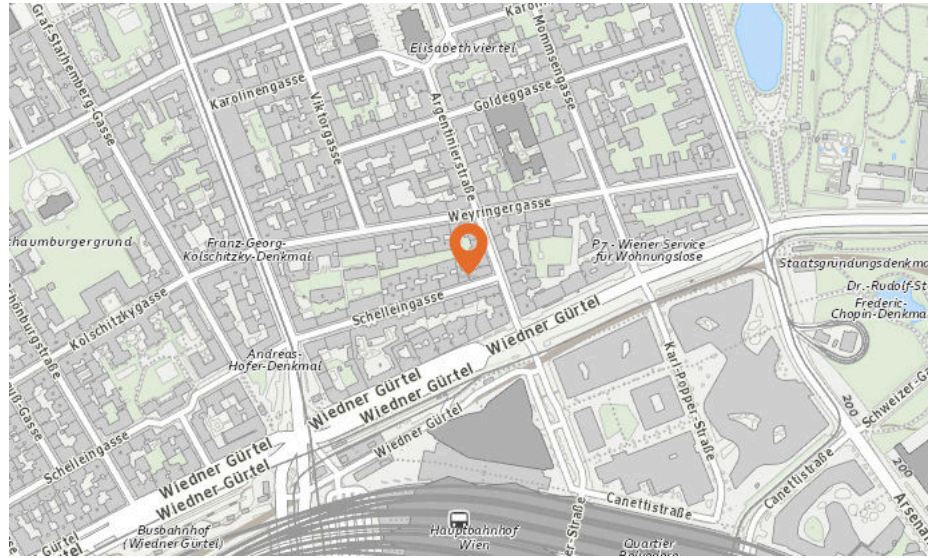

In diesem Gebiet wurde kein Lärm dieser Kategorie gemessen.