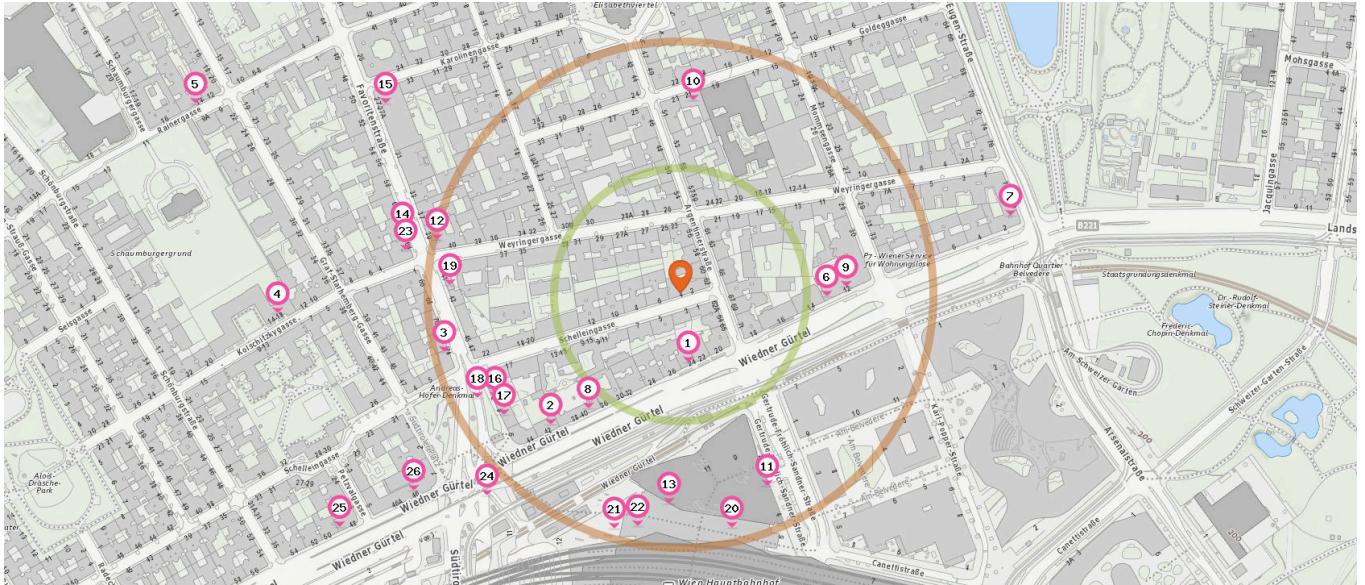

Bekleidungsgeschäft

Anzahl im Umkreis: 2

6. Vita (140 m)
Wiedner Gürtel 14, 1040 Wien
7. Max (330 m)
Prinz Eugen-Straße 80, 1040 Wien

Reisebüro

Anzahl im Umkreis: 2

8. Kosova (150 m)
Wiedner Gürtel 38-40, 1040 Wien

9. Columbus (160 m)

Wiedner Gürtel 12, 1040 Wien

Trafik

Anzahl im Umkreis: 3

10. Trafik Wien (190 m)
Goldeggasse 21, 1040 Wien
11. Trafik Wien (210 m)
Gertrude-Fröhlich-Sandner-Straße 2, 1100 Wien
12. Trafik Wien (250 m)
Favoritenstraße 39, 1040 Wien

Pro Kategorie werden maximal 25 Einträge angezeigt.

■ Entspricht einer Gehzeit von ca. 2 Minuten ■ Entspricht einer Gehzeit von ca. 4 Minuten

Florist

Anzahl im Umkreis: 3

- 13. Rosenrot (210 m)
Wiedner Gürtel 1C, 1040 Wien
- 14. Blumen Pharao (280 m)
Favoritenstraße 64, 1040 Wien
- 15. Blumen (350 m)
Favoritenstraße 27-27A, 1100 Wien

Handy-Shop

Anzahl im Umkreis: 1

- 16. Tech4 (210 m)
Südtiroler Platz 7, 1100 Wien

Buchhandlung

Anzahl im Umkreis: 4

- 18. Thalia Wien - Hauptbahnhof (230 m)
Am Hauptbahnhof 1, 1100 Wien
- 19. Comic Boulevard (230 m)
Favoritenstraße 41, 1040 Wien
- 20. Thalia (240 m)
Gertrude-Fröhlich-Sandner-Straße, 1040 Wien
- 21. Libro (240 m)
Südtiroler Platz 12, 1100 Wien