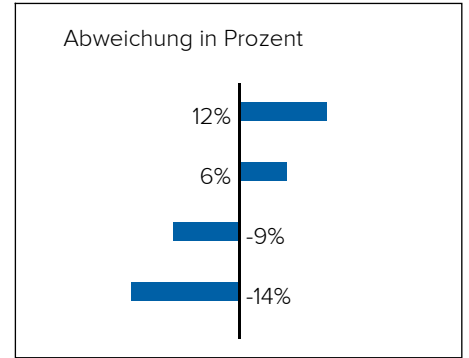

Altersstruktur