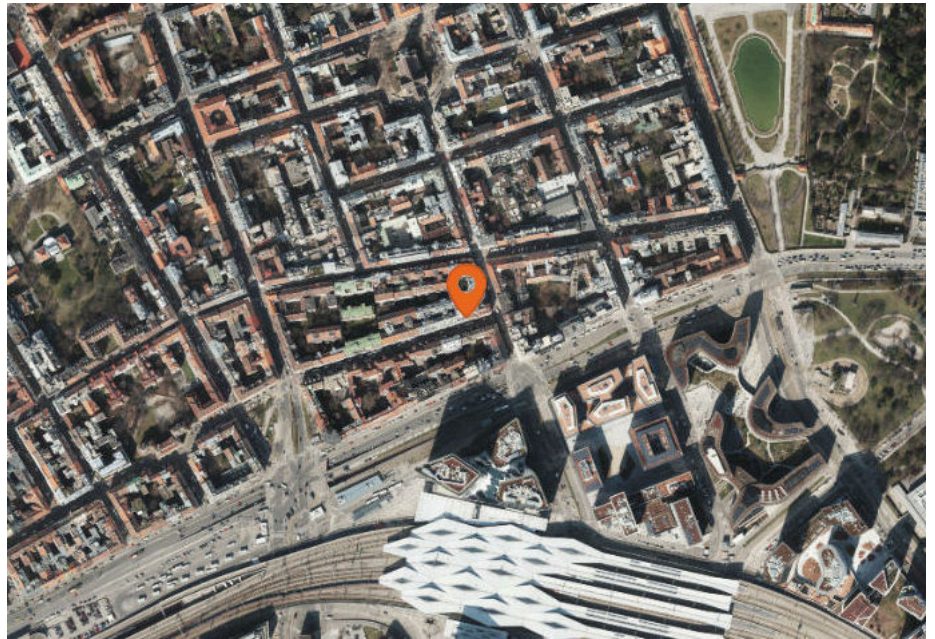

LAGEREPORT

Schelleingasse 4
1040 Wien

LAGEREPORT-Nr.: 19159
Abfragestichtag: 10.10.2023
Erstellt von: wohnung@ehl.at