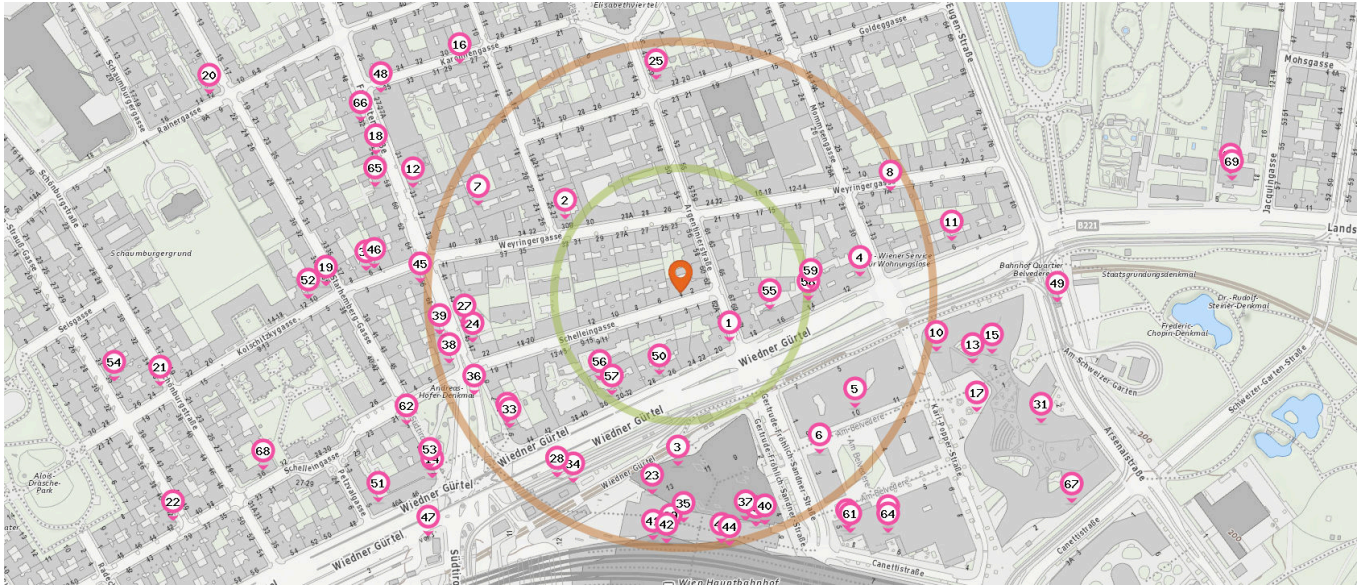

Pro Kategorie werden maximal 25 Einträge angezeigt.

Entspricht einer Gehzeit von ca. 2 Minuten Entspricht einer Gehzeit von ca. 4 Minuten

Cafe

Anzahl im Umkreis: 10

23. Cafe Admiral (200 m)
  Wiedner Gürtel 1C, 1040 Wien
24. Check In (210 m)
  Favoritenstraße 47, 1100 Wien
25. Café Goldegg (210 m)
  Goldeggasse 22, 1040 Wien
26. Cafe (210 m)
  Südtiroler Platz 9, 1040 Wien
27. 15 süße Minuten (220 m)
  Favoritenstraße 45, 1040 Wien
28. McCafé (220 m)
  Laxenburger Straße, 1040 Wien
29. Starbucks (240 m)
  Wiedner Gürtel 1C, 1040 Wien
30. Café Gitarre (310 m)
  Kolschitzkygasse 6, 1040 Wien

Fast-Food Restaurant

Anzahl im Umkreis: 18

31. George Deli & Café (380 m)
  Am Belvedere 1, 1100 Wien
32. Alois Bakery (560 m)
  Landstraßer Gürtel 5, 1030 Wien
33. Lades Kebab (220 m)
  Südtiroler Platz 9, 1040 Wien
34. McDonalds Wien (220 m)
  Südtirolerplatz, Shop 2.125 / Shop 1.132,
  1040 Wien
28. McDonald's (220 m)
  Laxenburger Straße, 1040 Wien
35. Burger Bros. (230 m)
  Wiedner Gürtel 1C, 1040 Wien
36. SUBWAY (230 m)
  Am Hauptbahnhof 1, 1110 Wien
37. Würstelboutique (230 m)
  Gertrude-Fröhlich-Sandner-Straße, 1040
  Wien
38. Bahn (240 m)
  Favoritenstraße 74, 1100 Wien
39. Smile Food (240 m)
  Favoritenstraße 72, 1100 Wien
40. Green Express (240 m)
  Gertrude-Fröhlich-Sandner-Straße, 1100
  Wien
41. Leberkas Pepi (250 m)
  Am Hauptbahnhof 1, 1100 Wien
42. Subway (250 m)
  Wiedner Gürtel 1C, 1040 Wien
43. Som Kitchen (250 m)
  Wiedner Gürtel 1C, 1040 Wien
44. Nordsee (250 m)
  Gertrude-Fröhlich-Sandner-Straße, 1100
  Wien
45. Hühnerparadies (260 m)
  Favoritenstraße 66, 1100 Wien