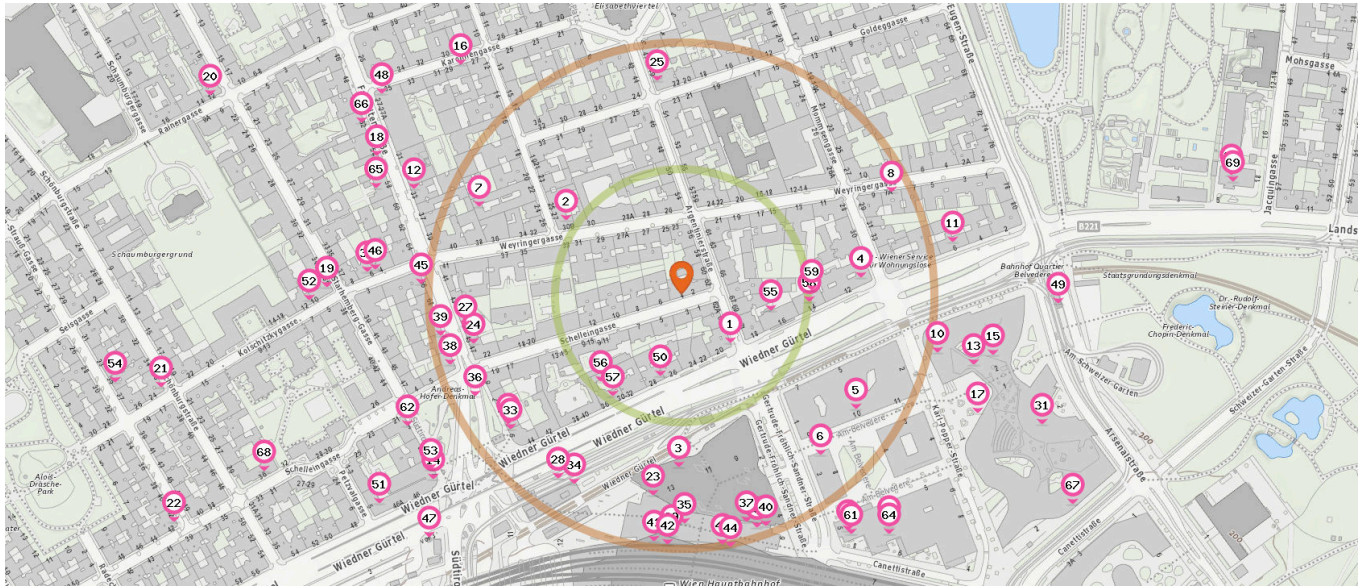

Anzahl im Umkreis: 4

Anzahl im Umkreis: 1

- 22. Depot (230 m)
Wiedner Gürtel 1C, 1040 Wien
- 23. P. MAX (270 m)
Favoritenstraße 64, 1040 Wien
- 24. DEPOT Wien - Favoriten (280 m)
Bahnhof City HBF 1, 1100 Wien
- 25. Prince Handy (410 m)
Wiedner Gürtel 48, 1040 Wien

- 26. Microservice GmbH (330 m)
Wiedner Gürtel 46A, 1040 Wien

Gastronomie & Beherbergung

Pro Kategorie werden maximal 25 Einträge angezeigt.

Entspricht einer Gehzeit von ca. 2 Minuten

Entspricht einer Gehzeit von ca. 4 Minuten

Restaurant

Anzahl im Umkreis: 22

- | | | |
|---|---|--|
| <ol style="list-style-type: none"> 1. Restaurant Böhmerwald (70 m)
Argentinerstraße 66, 1040 Wien 2. Pizzeria-Ristorante Venezia (130 m)
Viktorgasse 27, 1040 Wien 3. Kantine 4.0 (170 m)
Wiedner Gürtel 13, 1100 Wien 4. Quartier Wein & Genuss (180 m)
Mommengasse 32, 1040 Wien 5. Fat Monk (210 m)
Am Belvedere 3, 1100 Wien 6. Eloa by Cohen's (210 m)
Gertrude-Fröhlich-Sandner-Straße 3, 1040 Wien | <ol style="list-style-type: none"> 7. Das Lokal im Hof (220 m)
Weyringergasse 38, 1040 Wien 8. Don Giovanni (230 m)
Weyringergasse 7A, 1040 Wien 9. Wienerwald (240 m)
Hauptbahnhof Wien, 1100 Wien 10. Campus Bräu (260 m)
Wiedner Gürtel 8, 1040 Wien 11. Zhi Wei Asia (270 m)
Wiedner Gürtel 6, 1100 Wien 12. Shin Ju (280 m)
Favoritenstraße 24, 1040 Wien 13. Al Banco - Aperibar (300 m)
Am Belvedere 1, 1100 Wien 14. Goldener Löwe (310 m)
Südtiroler Platz 1, 1040 Wien 15. dean & david (310 m)
Am Belvedere 1, 1100 Wien 16. Gasthaus Engelhart (310 m)
Karolinengasse 29, 1040 Wien | <ol style="list-style-type: none"> 17. IKI (320 m)
Wiedner Gürtel 1B, 1100 Wien 18. Lima56 (330 m)
Favoritenstraße 56, 1040 Wien 19. Weinhappel (350 m)
Kolschitzkygasse 10, 1040 Wien 20. La Bella Vita (500 m)
Rainergasse 12, 1050 Wien 21. Vi[e]noschank (520 m)
Kolschitzkygasse 24, 1040 Wien 22. The Everest Restaurant (550 m)
Johann-Strauß-Gasse 42, 1040 Wien |
|---|---|--|