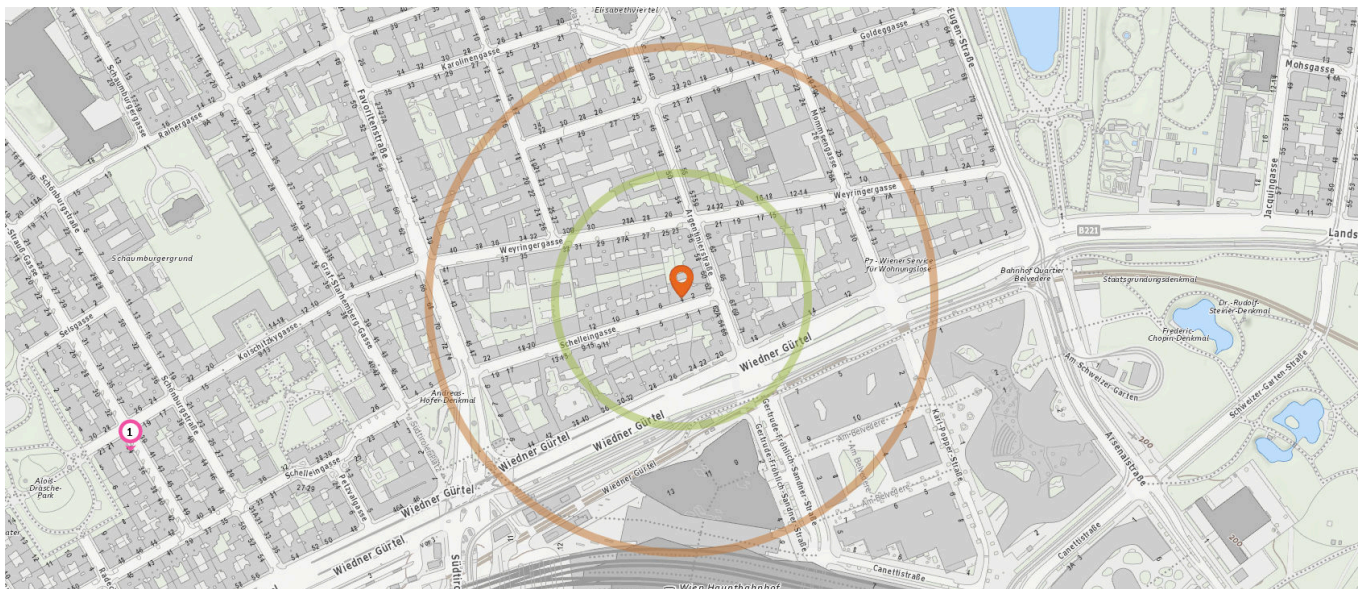

Öffentliche Gebäude

Pro Kategorie werden maximal 25 Einträge angezeigt.

Entspricht einer Gehzeit von ca. 2 Minuten

Entspricht einer Gehzeit von ca. 4 Minuten

Gemeindezentrum

Anzahl im Umkreis: 1

1. Österreichisch-Arabisches Forum für Medizin und (560 m)
  Johann-Strauß-Gasse 34, 1040 Wien