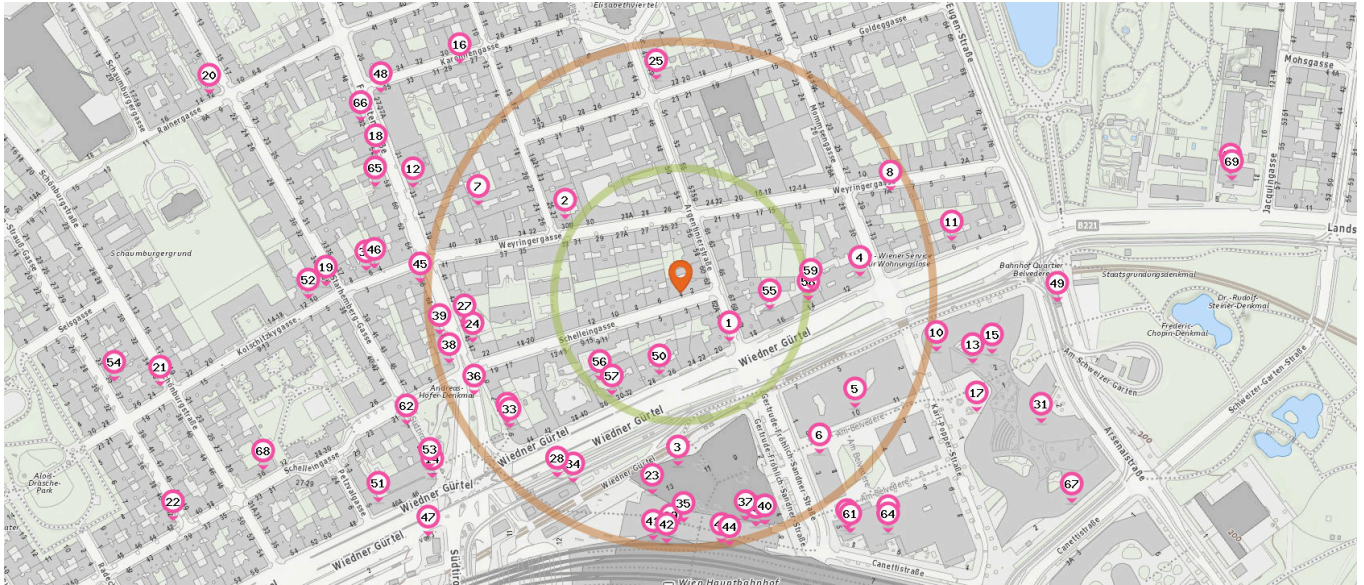

Pro Kategorie werden maximal 25 Einträge angezeigt.

Entspricht einer Gehzeit von ca. 2 Minuten Entspricht einer Gehzeit von ca. 4 Minuten

46. Pronto Volante (300 m)
  Kolschitzkygasse 4, 1040 Wien
47. Würstelstand Südtirolerplatz (350 m)
  Laxenburger Straße, 1040 Wien
48. Wiener Schnitzel Center (360 m)
  Karolinengasse 35, 1040 Wien
49. Omid Kebap (370 m)
  Am Belvedere 2, 1100 Wien

Pub

Anzahl im Umkreis: 2

53. Just 4 Fun (300 m)
  Südtiroler Platz 1, 1040 Wien
54. Cafe & Spiel (570 m)
  Johann-Strauß-Gasse 35, 1040 Wien

56. Hotel (120 m)
  Wiedner Gürtel 36, 1100 Wien
57. Novum Hotel Congress Wien (120 m)
  Wiedner Gürtel 34, 1040 Wien
58. Hotel Prinz Eugen (130 m)
  Wiedner Gürtel 14, 1040 Wien
59. Novum hotel Prinz Eugen (130 m)
  Wiedner Gürtel 14, 1100 Wien
60. Hotel (290 m)
  Gertrude-Fröhlich-Sandner-Straße, 1100 Wien
61. Ibis Wien Hauptbahnhof (290 m)
  Canettistraße 8, 1100 Wien
62. Do Step Inn (300 m)
  Südtiroler Platz 3, 1040 Wien
63. Hotel (310 m)
  Gertrude-Fröhlich-Sandner-Straße, 1100 Wien
64. Novotel Wien Hauptbahnhof (310 m)
  Canettistraße 6, 1100 Wien
65. Hotel (320 m)
  Favoritenstraße 58, 1040 Wien

Bar

Anzahl im Umkreis: 3

50. Piccolo Bar (80 m)
  Wiedner Gürtel 28, 1040 Wien
51. Singletreff (360 m)
  Petzvalgasse 5, 1040 Wien
52. Tuk Tuk (370 m)
  Kolschitzkygasse 12, 1040 Wien

Hotel

Anzahl im Umkreis: 15

55. MOOONS (90 m)
  Wiedner Gürtel 16, 1040 Wien