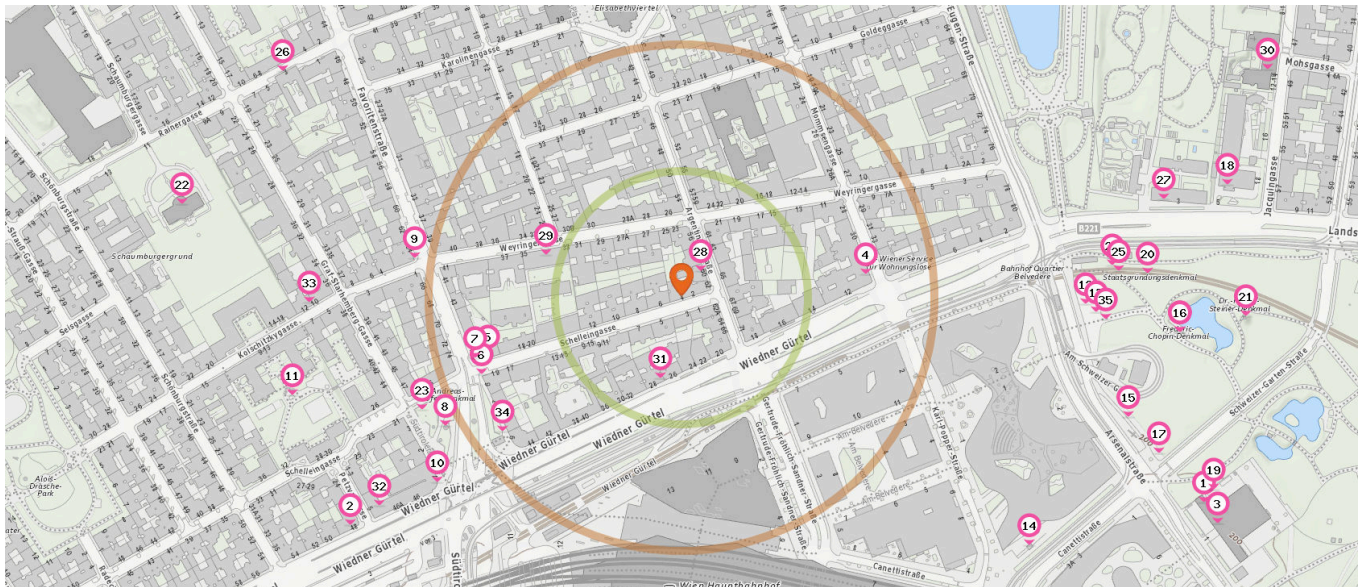

Tierarzt

Anzahl im Umkreis: 1

- 31. Dipl.Tzt.Dr. Eva WISTRELA-LACEK (550 m)
Rainergasse 16, 1040 Wien

Familien & Kinder

Pro Kategorie werden maximal 25 Einträge angezeigt.

■ Entspricht einer Gehzeit von ca. 2 Minuten ■ Entspricht einer Gehzeit von ca. 4 Minuten

18. Kongregation der Töchter d. göttlichen Liebe (620 m)
Jacquingasse 12-14, 1030 Wien

Spielplatz

Anzahl im Umkreis: 2

19. Spielplatz (250 m)
Südtiroler Platz 3, 1040 Wien
20. Spielplatz (370 m)
Schelleingasse 28, 1040 Wien

Freizeit & Tourismus

Pro Kategorie werden maximal 25 Einträge angezeigt.

Entspricht einer Gehzeit von ca. 2 Minuten Entspricht einer Gehzeit von ca. 4 Minuten

Kino

Anzahl im Umkreis: 1

1. Blickle Kino (550 m)
Arsenalstraße 1, 1100 Wien

Museum

Anzahl im Umkreis: 2

3. Belvedere 21 (580 m)
Arsenalstraße 1, 1030 Wien
4. District 4 Art (180 m)
Mommengasse 32, 1040 Wien

6. Kunstwerk (210 m)
Südtiroler Platz 6, 1100 Wien
7. Jakob Eschenbacher (210 m)
Favoritenstraße 47, 1040 Wien
8. Hauptweg und Nebenwege (270 m)
Südtiroler Platz 2, 1040 Wien
9. Franz Georg Kolschitzky (270 m)
Kolschitzkygasse 2, 1040 Wien
10. Kunstwerk (300 m)
Wiedner Gürtel 46, 1040 Wien
11. Bäengruppe (400 m)
Kolschitzkygasse 9-13, 1040 Wien
12. Figur 97 (Der Sturz in den Raum) (400 m)
Arsenalstraße S, 1100 Wien
13. Säule Nr. 11-70 (410 m)
Arsenalstraße S, 1030 Wien
14. Laubreise (420 m)
Canettistraße 2, 1100 Wien
15. Kunstwerk (460 m)
Am Belvedere, 1100 Wien
16. Chopin Monument "La Note Bleue" (490 m)