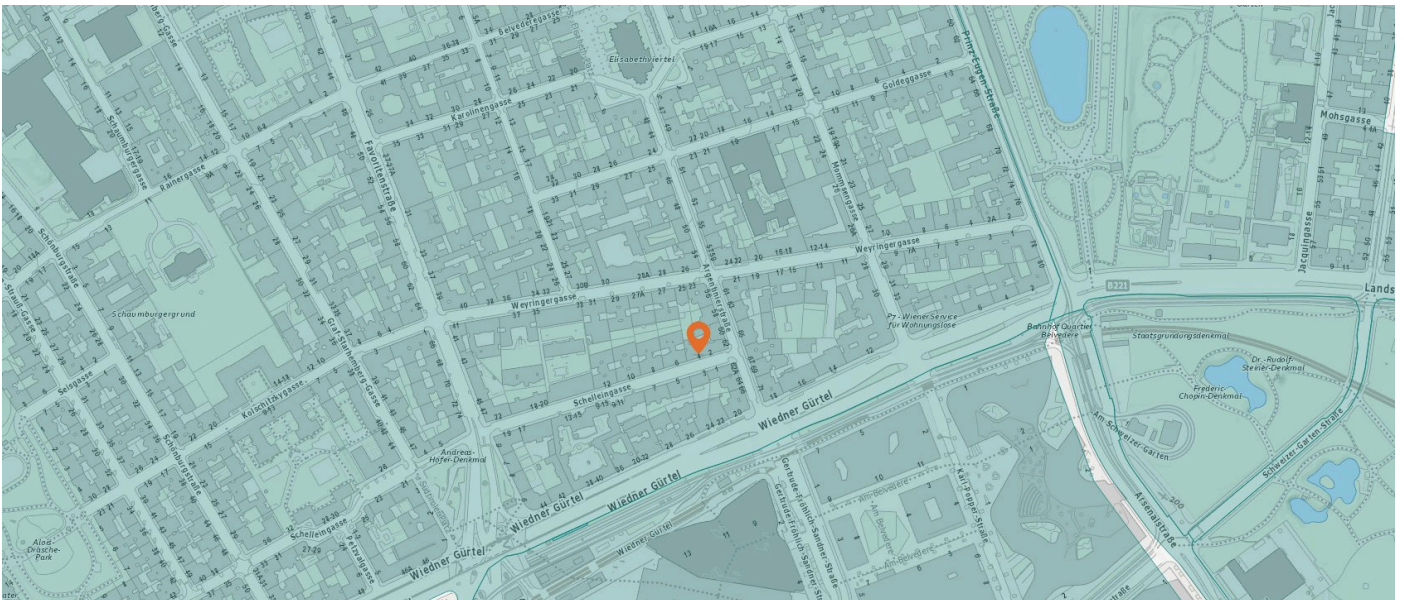

4. Anhang	32
-----------	----

1. INFRASTRUKTUR UND VERKEHRSANBINDUNG

Kurzparkzonen und Kurzparkstreifen

Legende

Kurzparkzonen

Mo.-Fr. (werkt.) v. 9-22 Uhr 2 h

Parkgaragen

Der nächste Standort: