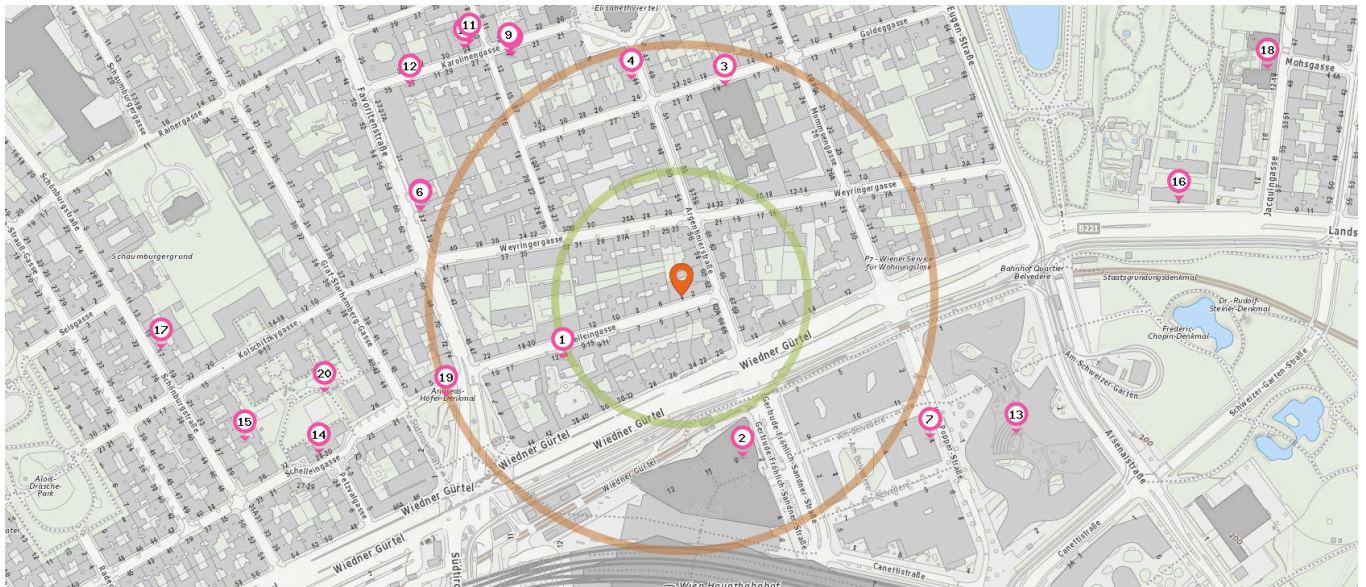

Pro Kategorie werden maximal 25 Einträge angezeigt.

■ Entspricht einer Gehzeit von ca. 2 Minuten ■ Entspricht einer Gehzeit von ca. 4 Minuten

Apotheke

Anzahl im Umkreis: 3

- 20. Johannes-Apotheke (260 m)
Wiedner Gürtel 7, 1100 Wien
- 21. Stern-Apotheke (380 m)
Favoritenstraße 25, 1040 Wien
- 22. Johann Strauß-Apotheke (580 m)
Johann Strauß Gasse 32, 1040 Wien

Zahnarzt

Anzahl im Umkreis: 11

- 23. Dr. Dechtyar Irina (50 m)
Argentinier Straße 69, 1040 Wien
- 24. MR Dr. Popp Alexander (160 m)
Linke Wienzeile 48-52, 1040 Wien
- 25. Dr. Pirker-Lutsyuk Bogdana (180 m)
Mommsengasse 28, 1040 Wien
- 25. Dr. Wienerroither Maximilian (180 m)
Mommsengasse 28, 1040 Wien
- 25. Dr. Ali Maitham (180 m)
Mommsengasse 28, 1040 Wien
- 26. Dr. Florescu Eugenia (210 m)
Südtiroler Platz 7/2/10, 1040 Wien
- 27. Mestre Repolusk Sheyla Marcia (260 m)
Südtiroler Platz 5, 1040 Wien
- 28. Dr. Koller Markus (310 m)
Schelleingasse 21/14, 1040 Wien

- 29. Dr. Wilson Jaroslav (360 m)
Karl-Popper-Straße 8/3, 1100 Wien
- 30. Dr. Kardos Ferenc (400 m)
Favoritenstraße 48, 1040 Wien
- 30. dr. med. dent. Kóbor Zsófia (400 m)
Favoritenstraße 48, 1040 Wien

Tierarzt

Anzahl im Umkreis: 1

- 31. Dipl.Tzt.Dr. Eva WISTRELA-LACEK (550 m)
Rainergasse 16, 1040 Wien

Familien & Kinder

Pro Kategorie werden maximal 25 Einträge angezeigt.

■ Entspricht einer Gehzeit von ca. 2 Minuten ■ Entspricht einer Gehzeit von ca. 4 Minuten