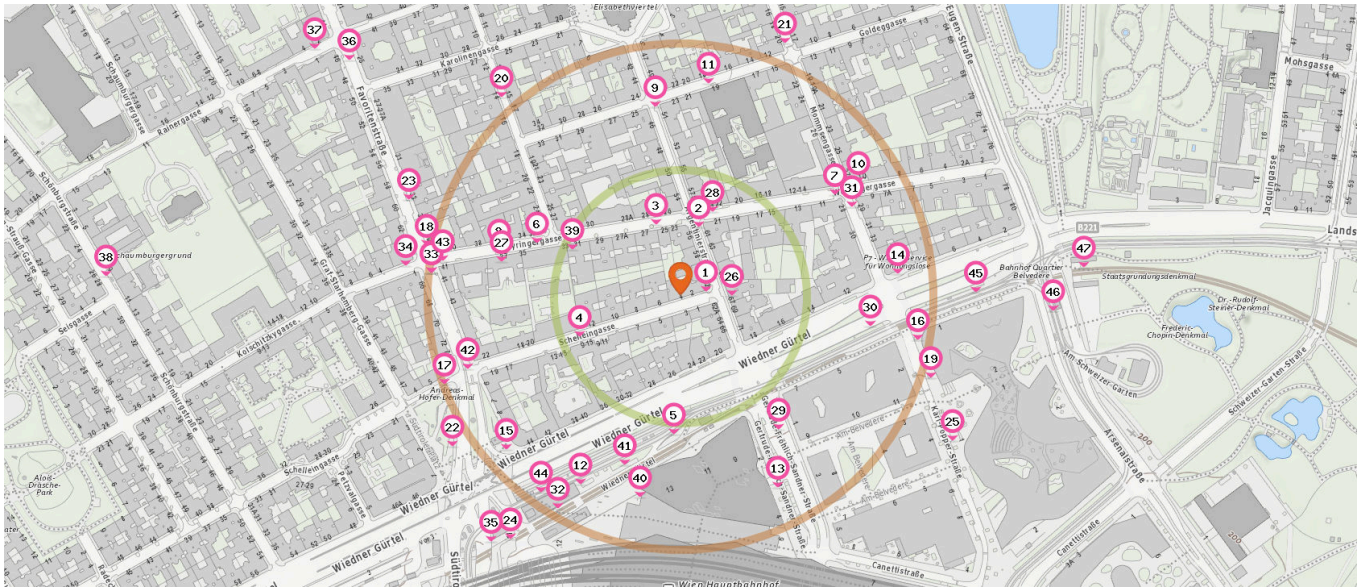

Pro Kategorie werden maximal 25 Einträge angezeigt.

■ Entspricht einer Gehzeit von ca. 2 Minuten ■ Entspricht einer Gehzeit von ca. 4 Minuten

Fahrradgeschäft Anzahl im Umkreis: 2 26. Fahrradtechnik Wieden (50 m) Argentinierstraße 67, 1040 Wien 27. Kosteletzky GmbH (180 m) Weyringergasse 37, 1040 Wien	29. Gertrude-Fröhlich-Sandner-Str. (69A) (160 m) Gertrude-Fröhlich-Sandner-Straße 1, 1100 Wien 30. Karl-Popper-Straße (13A) (190 m) B22112, 1040 Wien 31. Mommsengasse (13A) (190 m) Mommsengasse 30a, 1040 Wien 32. Hauptbahnhof (13A, 69A) (240 m) Unterführung Südtiroler Platz B, 1100 Wien 33. Kolschitzkygasse (13A) (250 m) Favoritenstraße 66, 1040 Wien 33. Kolschitzkygasse (N66) (250 m) Favoritenstraße 66, 1040 Wien 34. Kolschitzkygasse (13A) (270 m) Kolschitzkygasse 2, 1040 Wien 35. Hauptbahnhof (N66) (310 m) Laxenburger Straße, 1100 Wien 36. Belvederegasse (N66) (400 m) Favoritenstraße 46, 1040 Wien 37. Belvederegasse (13A) (440 m) Rainergasse 2, 1040 Wien	38. Rainergasse (13A) (570 m) Schönburgstraße 26, 1040 Wien
Bushaltestelle Anzahl im Umkreis: 12 28. Argentinierstraße (13A) (90 m) Weyringergasse, 1040 Wien	Autoverleih Anzahl im Umkreis: 2 39. CarSharing.at (120 m) Weyringergasse 31, 1040 Wien 40. Sixt Lounge (200 m) Wiedner Gürtel 1C, 1040 Wien