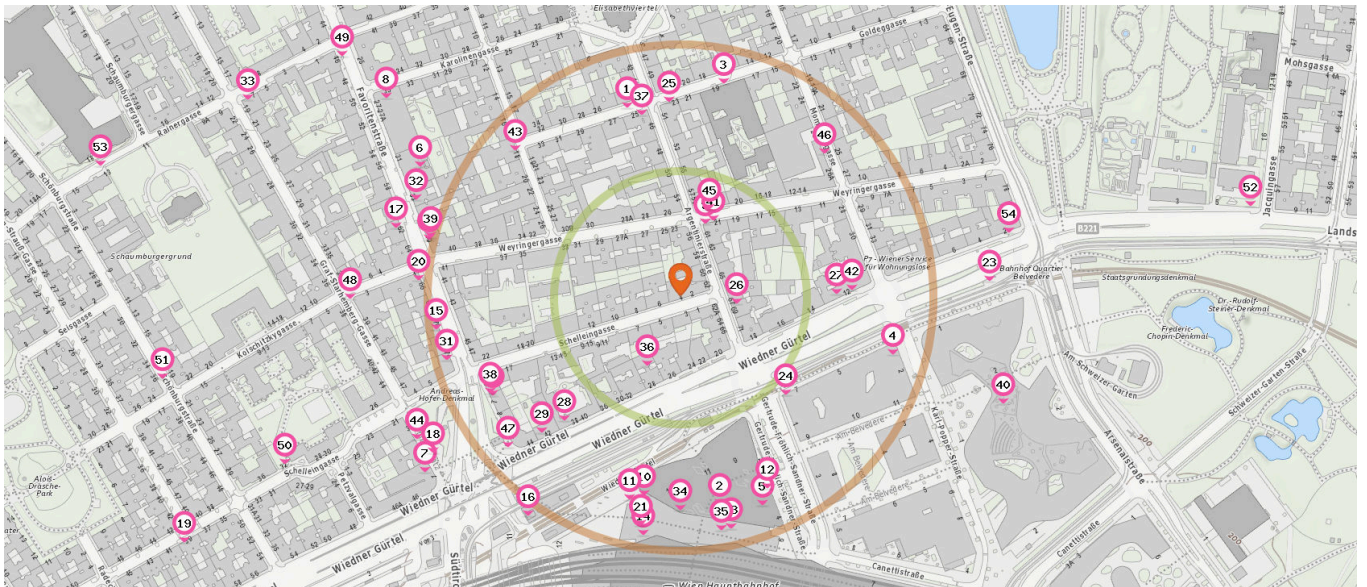

Alltags- & Nahversorgung

Pro Kategorie werden maximal 25 Einträge angezeigt.

Entspricht einer Gehzeit von ca. 2 Minuten

Entspricht einer Gehzeit von ca. 4 Minuten

Supermarkt

8. HOFER (350 m)
Favoritenstraße 27, 1040 Wien

14. Le Crobag (240 m)
Wiedner Gürtel 1C, 1040 Wien

15. Le Bakery (240 m)
Favoritenstraße 70, 1100 Wien

16. Anker (260 m)
Unterfahung Südtiroler Platz B, 1040 Wien

17. Anker Wien (290 m)
Favoritenstraße 62, 1040 Wien

18. Ströck Bäckerei Südtirolerplatz U-Bahn (290 m)
Südtirolerplatz U-Bahn, 1040 Wien

19. Snack Pause (550 m)
Schelleingasse 39, 1040 Wien

Anzahl im Umkreis: 8

1. SPAR Gourmet 1040, Goldeggasse (190 m)
  Goldeggasse 25, 1040 Wien
2. BILLA PLUS Wien (210 m)
  Wiedner Guertel 13 (Eg), 1100 Wien
3. BILLA Wien (210 m)
  Goldeggasse 19, 1040 Wien
4. HOFER (220 m)
  Karl-Popper-Straße 2, 1100 Wien
5. BILLA PLUS Wien (220 m)
  Wiedner Guertel 13 (Ug), 1100 Wien
6. BILLA Wien (290 m)
  Favoritenstrasse 29-31, 1040 Wien
7. BILLA Wien (310 m)
  Suedtiroler Platz 1, 1040 Wien

Bäckerei

Anzahl im Umkreis: 11

9. 15 süße Minuten (80 m)
  Argentinerstraße 63, 1040 Wien
10. Heberer (200 m)
  Wiedner Gürtel 1C, 1040 Wien
11. Felber (210 m)
  Wiedner Gürtel 1C, 1040 Wien
12. BackWerk Icon Tower (210 m)
  Gertrude-Fröhlich-Sandner-Straße 2, 1100 Wien
13. Anker Wien (240 m)
  Hauptbahnhof 1, 1100 Wien