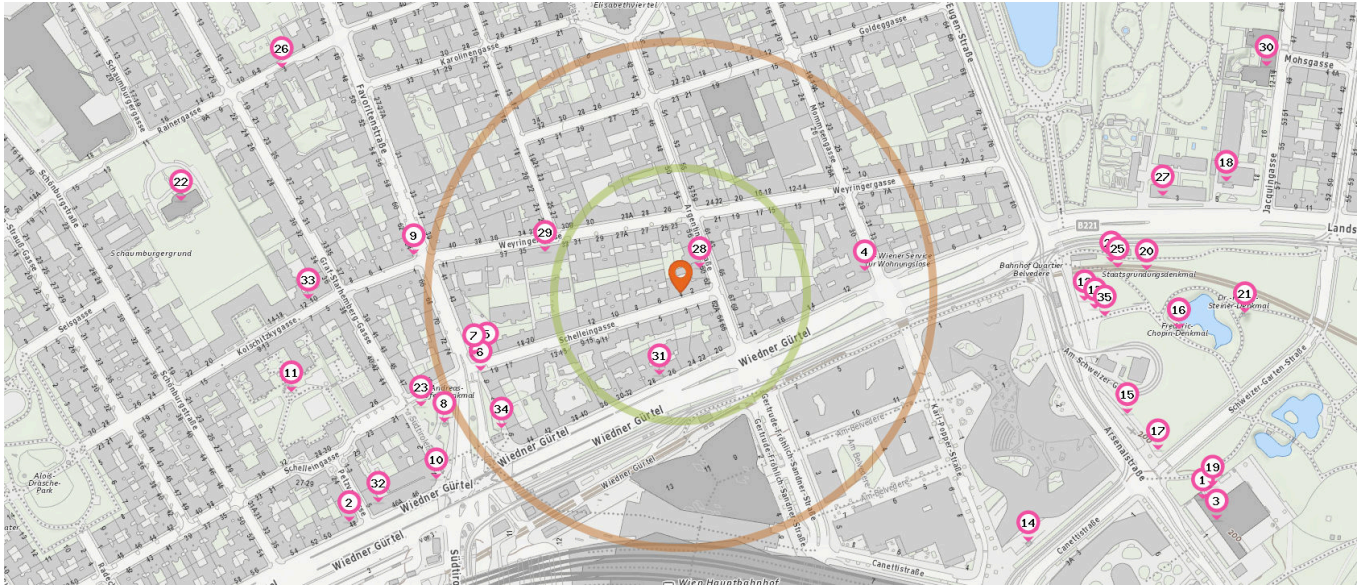

Museum

Anzahl im Umkreis: 2

3. Belvedere 21 (580 m)
Arsenalstraße 1, 1030 Wien
4. District 4 Art (180 m)
Mommengasse 32, 1040 Wien

6. Kunstwerk (210 m)
Südtiroler Platz 6, 1100 Wien
7. Jakob Eschenbacher (210 m)
Favoritenstraße 47, 1040 Wien
8. Hauptweg und Nebenwege (270 m)
Südtiroler Platz 2, 1040 Wien
9. Franz Georg Kolschitzky (270 m)
Kolschitzkygasse 2, 1040 Wien
10. Kunstwerk (300 m)
Wiedner Gürtel 46, 1040 Wien
11. Bäengruppe (400 m)
Kolschitzkygasse 9-13, 1040 Wien
12. Figur 97 (Der Sturz in den Raum) (400 m)
Arsenalstraße S, 1100 Wien
13. Säule Nr. 11-70 (410 m)
Arsenalstraße S, 1030 Wien
14. Laubreise (420 m)
Canettistraße 2, 1100 Wien
15. Kunstwerk (460 m)
Am Belvedere, 1100 Wien
16. Chopin Monument "La Note Bleue" (490 m)

Theater

Anzahl im Umkreis: 1

2. Irrlicht - Arts and Games (400 m)
Ullmannstraße 51, 1150 Wien

Kunstwerk

Anzahl im Umkreis: 15

5. Apfelernte (200 m)
Schelleingasse 22, 1040 Wien

Pro Kategorie werden maximal 25 Einträge angezeigt.

Entspricht einer Gehzeit von ca. 2 Minuten Entspricht einer Gehzeit von ca. 4 Minuten

- 17. Kunstwerk (500 m)
Arsenalstraße 1, 1100 Wien
- 18. Misconceivable (550 m)
Landstraßer Gürtel 5, 1030 Wien
- 19. Kunstwerk (560 m)
Arsenalstraße 1, 1100 Wien

Schloss

Anzahl im Umkreis: 1

- 22. Palais Starhemberg-Schönburg (500 m)
Rainergasse 11, 1040 Wien

- 25. Basis und vollplastisches Kapitell einer Komposit (430 m)
Landstraßer Gürtel 1, 1030 Wien
- 26. Erika Mitterer (450 m)
Rainergasse 3, 1040 Wien
- 27. Heinrich Drimmel (490 m)
Landstraßer Gürtel 3, 1030 Wien
- 16. Chopin Monument "La Note Bleue" (490 m)