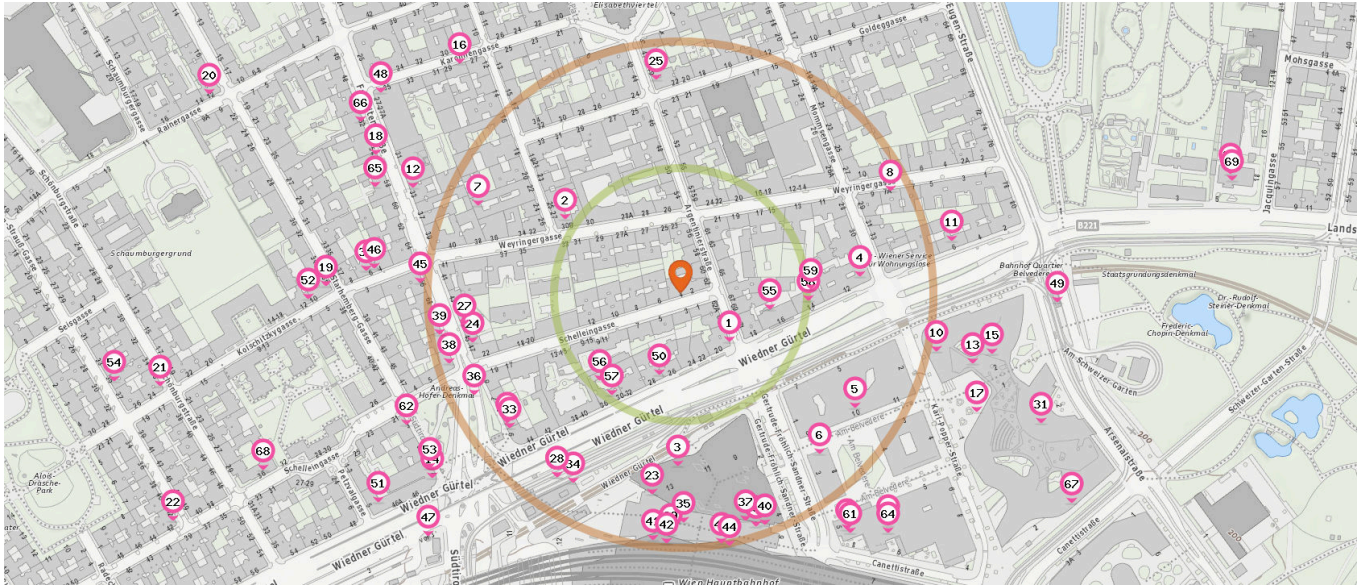

Pub

Anzahl im Umkreis: 2

- 53. Just 4 Fun (300 m)
Südtiroler Platz 1, 1040 Wien
- 54. Cafe & Spiel (570 m)
Johann-Strauß-Gasse 35, 1040 Wien

- 56. Hotel (120 m)
Wiedner Gürtel 36, 1100 Wien
- 57. Novum Hotel Congress Wien (120 m)
Wiedner Gürtel 34, 1040 Wien
- 58. Hotel Prinz Eugen (130 m)
Wiedner Gürtel 14, 1040 Wien
- 59. Novum hotel Prinz Eugen (130 m)
Wiedner Gürtel 14, 1100 Wien
- 60. Hotel (290 m)
Gertrude-Fröhlich-Sandner-Straße, 1100 Wien
- 61. Ibis Wien Hauptbahnhof (290 m)
Canettistraße 8, 1100 Wien
- 62. Do Step Inn (300 m)
Südtiroler Platz 3, 1040 Wien
- 63. Hotel (310 m)
Gertrude-Fröhlich-Sandner-Straße, 1100 Wien
- 64. Novotel Wien Hauptbahnhof (310 m)
Canettistraße 6, 1100 Wien
- 65. Hotel (320 m)
Favoritenstraße 58, 1040 Wien

Bar

Anzahl im Umkreis: 3

- 50. Piccolo Bar (80 m)
Wiedner Gürtel 28, 1040 Wien
- 51. Singletreff (360 m)
Petzvalgasse 5, 1040 Wien
- 52. Tuk Tuk (370 m)
Kolschitzkygasse 12, 1040 Wien

Hotel

Anzahl im Umkreis: 15

- 55. MOOONS (90 m)
Wiedner Gürtel 16, 1040 Wien

Pro Kategorie werden maximal 25 Einträge angezeigt.

Entspricht einer Gehzeit von ca. 2 Minuten Entspricht einer Gehzeit von ca. 4 Minuten

- 66. Hotel beim Theresianum (360 m)
Favoritenstraße 52, 1100 Wien
- 67. Adina Apartment Hotel Vienna Belvedere
(440 m)
Canettistraße 2, 1100 Wien
- 68. Sommerhotel Wieden (450 m)
Schelleingasse 36, 1040 Wien
- 69. Daniel (560 m)
Landstraßer Gürtel 5, 1030 Wien

Pro Kategorie werden maximal 25 Einträge angezeigt.

■ Entspricht einer Gehzeit von ca. 2 Minuten ■ Entspricht einer Gehzeit von ca. 4 Minuten

Apotheke

Anzahl im Umkreis: 3

- 20. Johannes-Apotheke (260 m)
Wiedner Gürtel 7, 1100 Wien
- 21. Stern-Apotheke (380 m)
Favoritenstraße 25, 1040 Wien
- 22. Johann Strauß-Apotheke (580 m)
Johann Strauß Gasse 32, 1040 Wien