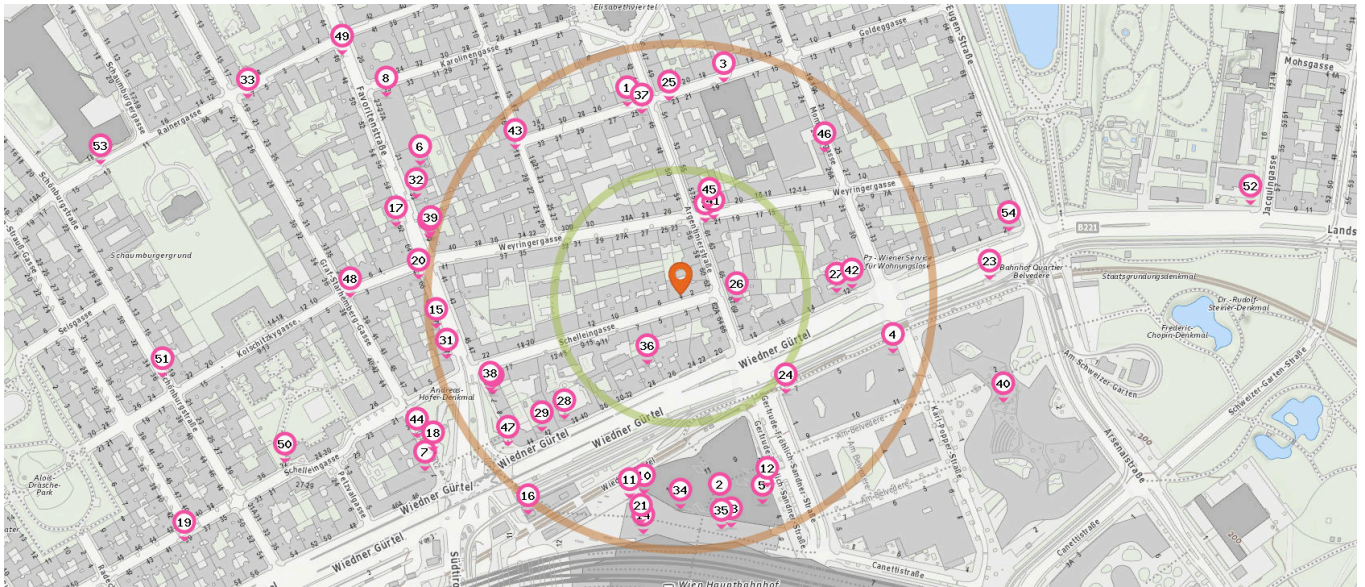

Pro Kategorie werden maximal 25 Einträge angezeigt.

Entspricht einer Gehzeit von ca. 2 Minuten Entspricht einer Gehzeit von ca. 4 Minuten

 Drogerie

Anzahl im Umkreis: 1

- 20. BIPA Wien (260 m)
Favoritenstrasse 66, 1040 Wien

 Post

Anzahl im Umkreis: 2

- 24. Post Wien (140 m)
Gertrude-Fröhlich-Sandner-Straße 1, 1100 Wien
- 25. Eurest Orf Funkhaus (Post Partner) (190 m)
Argentinier Strasse 030, 1040 Wien

 Friseur

Anzahl im Umkreis: 8

- 26. Afro Center (60 m)
Argentinierstraße 69, 1040 Wien
- 27. midnight-hair (150 m)
Wiedner Gürtel 12, 1040 Wien
- 28. Charisma (170 m)
Wiedner Gürtel 38-40, 1040 Wien
- 29. Flamuri (190 m)
Wiedner Gürtel 42, 1100 Wien
- 30. Friseur Hairlich (210 m)
Südtiroler Platz 7, 1040 Wien
- 31. The Barbershop (240 m)
Favoritenstraße 74, 1040 Wien
- 32. Head2head (280 m)
Favoritenstraße 33, 1040 Wien
- 33. Gugerell Marta (470 m)
Graf-Starhemberg-Gasse 19, 1040 Wien

Pro Kategorie werden maximal 25 Einträge angezeigt.

■ Entspricht einer Gehzeit von ca. 2 Minuten ■ Entspricht einer Gehzeit von ca. 4 Minuten

 Getränke

Anzahl im Umkreis: 1

- 34. o'mellis (210 m)
Wiedner Gürtel 1C, 1040 Wien