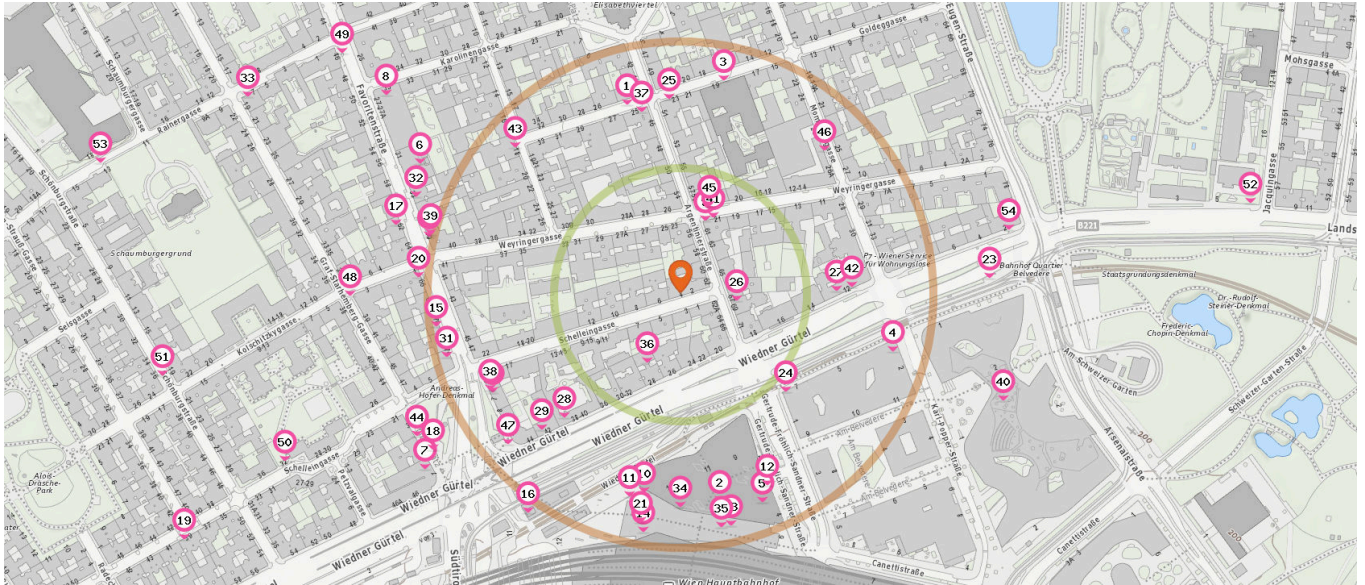

14. Le Crobag (240 m)
Wiedner Gürtel 1C, 1040 Wien

15. Le Bakery (240 m)
Favoritenstraße 70, 1100 Wien

16. Anker (260 m)
Unterfahung Südtiroler Platz B, 1040 Wien

17. Anker Wien (290 m)
Favoritenstraße 62, 1040 Wien

18. Ströck Bäckerei Südtirolerplatz U-Bahn (290 m)
Südtirolerplatz U-Bahn, 1040 Wien

19. Snack Pause (550 m)
Schelleingasse 39, 1040 Wien

Anzahl im Umkreis: 8

1. SPAR Gourmet 1040, Goldeggasse (190 m)
Goldeggasse 25, 1040 Wien
2. BILLA PLUS Wien (210 m)
Wiedner Guertel 13 (Eg), 1100 Wien
3. BILLA Wien (210 m)
Goldeggasse 19, 1040 Wien
4. HOFER (220 m)
Karl-Popper-Straße 2, 1100 Wien
5. BILLA PLUS Wien (220 m)
Wiedner Guertel 13 (Ug), 1100 Wien
6. BILLA Wien (290 m)
Favoritenstrasse 29-31, 1040 Wien
7. BILLA Wien (310 m)
Suedtiroler Platz 1, 1040 Wien

Bäckerei

Anzahl im Umkreis: 11

9. 15 süße Minuten (80 m)
Argentinerstraße 63, 1040 Wien
10. Heberer (200 m)
Wiedner Gürtel 1C, 1040 Wien
11. Felber (210 m)
Wiedner Gürtel 1C, 1040 Wien
12. BackWerk Icon Tower (210 m)
Gertrude-Fröhlich-Sandner-Straße 2, 1100 Wien
13. Anker Wien (240 m)
Hauptbahnhof 1, 1100 Wien

Pro Kategorie werden maximal 25 Einträge angezeigt.

Entspricht einer Gehzeit von ca. 2 Minuten Entspricht einer Gehzeit von ca. 4 Minuten

 Drogerie

Anzahl im Umkreis: 1

- 20. BIPA Wien (260 m)
Favoritenstrasse 66, 1040 Wien