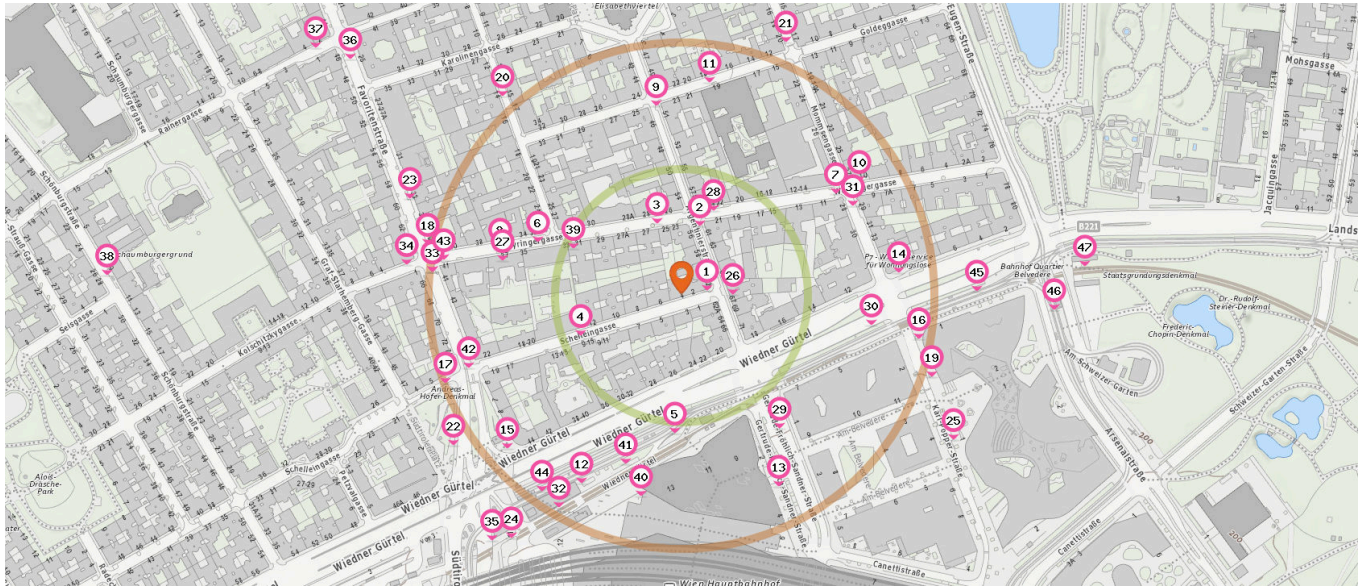

4. Anhang	32
-----------	----

1. INFRASTRUKTUR UND VERKEHRSANBINDUNG

Kurzparkzonen und Kurzparkstreifen

Legende

Kurzparkzonen

Mo.-Fr. (werkt.) v. 9-22 Uhr 2 h

Parkgaragen

Der nächste Standort:

1. The Icon Vienna

Gertrude-Fröhlich-Sander-
Straße 2
1100 Wien

Öffentliche Verkehrsmittel und Haltestellen

Pro Kategorie werden maximal 25 Einträge angezeigt.

■ Entspricht einer Gehzeit von ca. 2 Minuten ■ Entspricht einer Gehzeit von ca. 4 Minuten