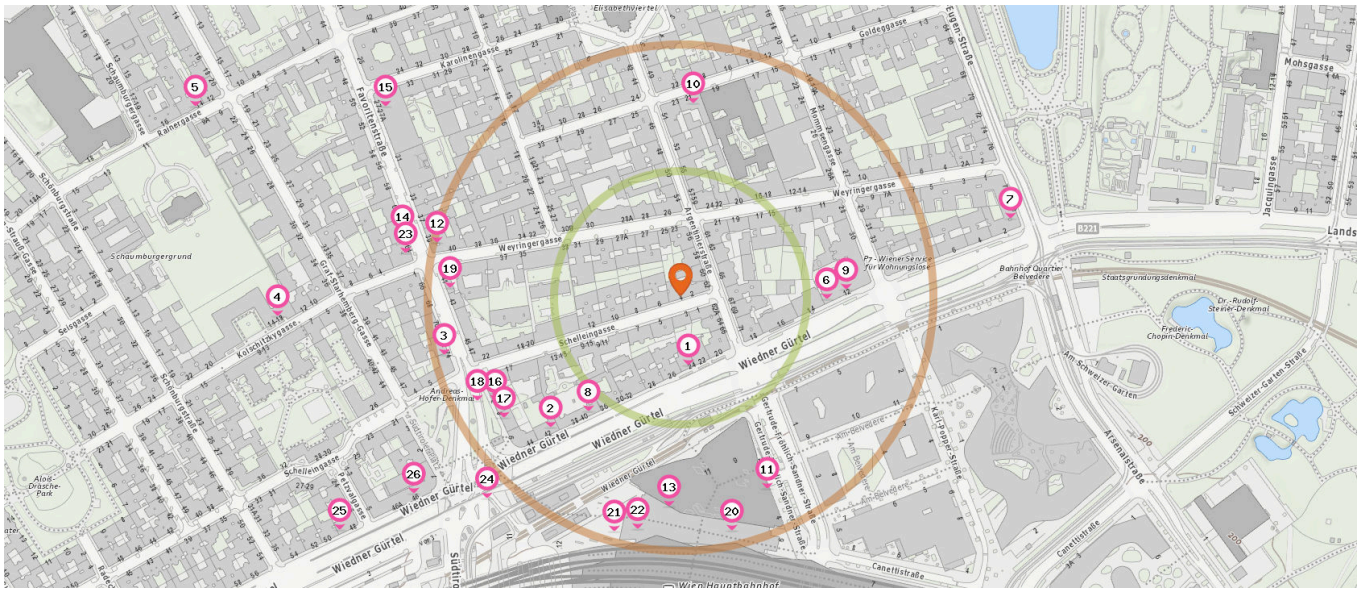

 Markt

Anzahl im Umkreis: 1

- 35. Markt (240 m)
Gertrude-Fröhlich-Sandner-Straße 4, 1100 Wien

Pro Kategorie werden maximal 25 Einträge angezeigt.

Entspricht einer Gehzeit von ca. 2 Minuten Entspricht einer Gehzeit von ca. 4 Minuten

Recycling

53. Recycling (590 m)
Rainergasse 13, 1040 Wien

Anzahl im Umkreis: 9

- 45. Recycling (90 m)
Weyringergasse 24, 1040 Wien
- 46. Recycling (200 m)
Mommengasse 26A, 1040 Wien
- 47. Recycling (230 m)
Südtiroler Platz 9, 1040 Wien
- 48. Recycling (330 m)
Graf-Starhemberg-Gasse 39, 1040 Wien
- 49. Recycling (410 m)
Favoritenstraße 46, 1040 Wien
- 50. Recycling (420 m)
Schelleingasse 32, 1040 Wien
- 51. Recycling (520 m)
Schönburgstraße 36, 1040 Wien
- 52. Recycling (570 m)
Landstraßer Gürtel 7, 1030 Wien

Telefon

Anzahl im Umkreis: 1

54. Telefon (330 m)
Wiedner Gürtel 2, 1040 Wien

Shops

Pro Kategorie werden maximal 25 Einträge angezeigt.

Entspricht einer Gehzeit von ca. 2 Minuten

Entspricht einer Gehzeit von ca. 4 Minuten

Kosmetik

Anzahl im Umkreis: 5

1. Design Nguyen Nails (70 m)
Wiedner Gürtel 24, 1100 Wien
2. Wiedner Nagelstudio (180 m)
Wiedner Gürtel 42, 1040 Wien
3. TOP Nails (240 m)
Favoritenstraße 74, 1040 Wien
4. Susanne (400 m)
Kolschitzkygasse 14-18, 1040 Wien
5. Agata`s PLACE (510 m)
Rainergasse 9A, 1040 Wien