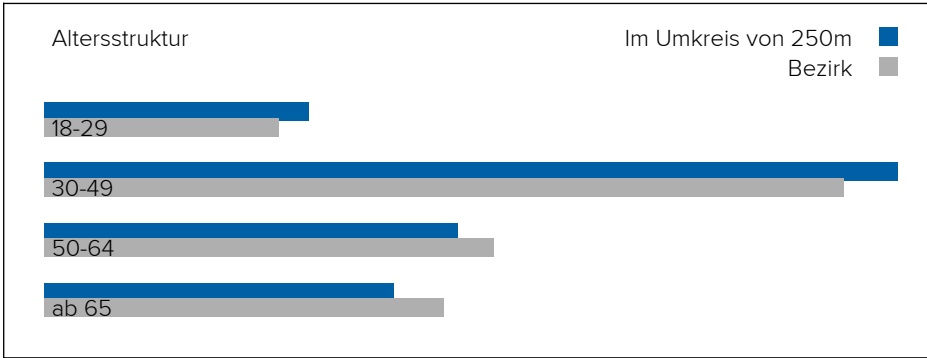

2. Wie laut ist es in Ihrer Umgebung?

1040 Wien, Schelleingasse 4

Lärm Flugzeuge

In diesem Gebiet wurde kein Lärm dieser Kategorie gemessen.

3. BEVÖLKERUNG

Haushalte: 19.814

Geschlechterverteilung

Männer

48%

Frauen

52%

Altersstruktur

Lebensphase Allgemein

Junge	12%
Familien mit Kindern	14%
Midager (31 - 50 Jahre)	36%
Bestager (51 - 65 Jahre)	20%
Senioren (ab 66 Jahre)	18%

Anhang

Urheberrecht