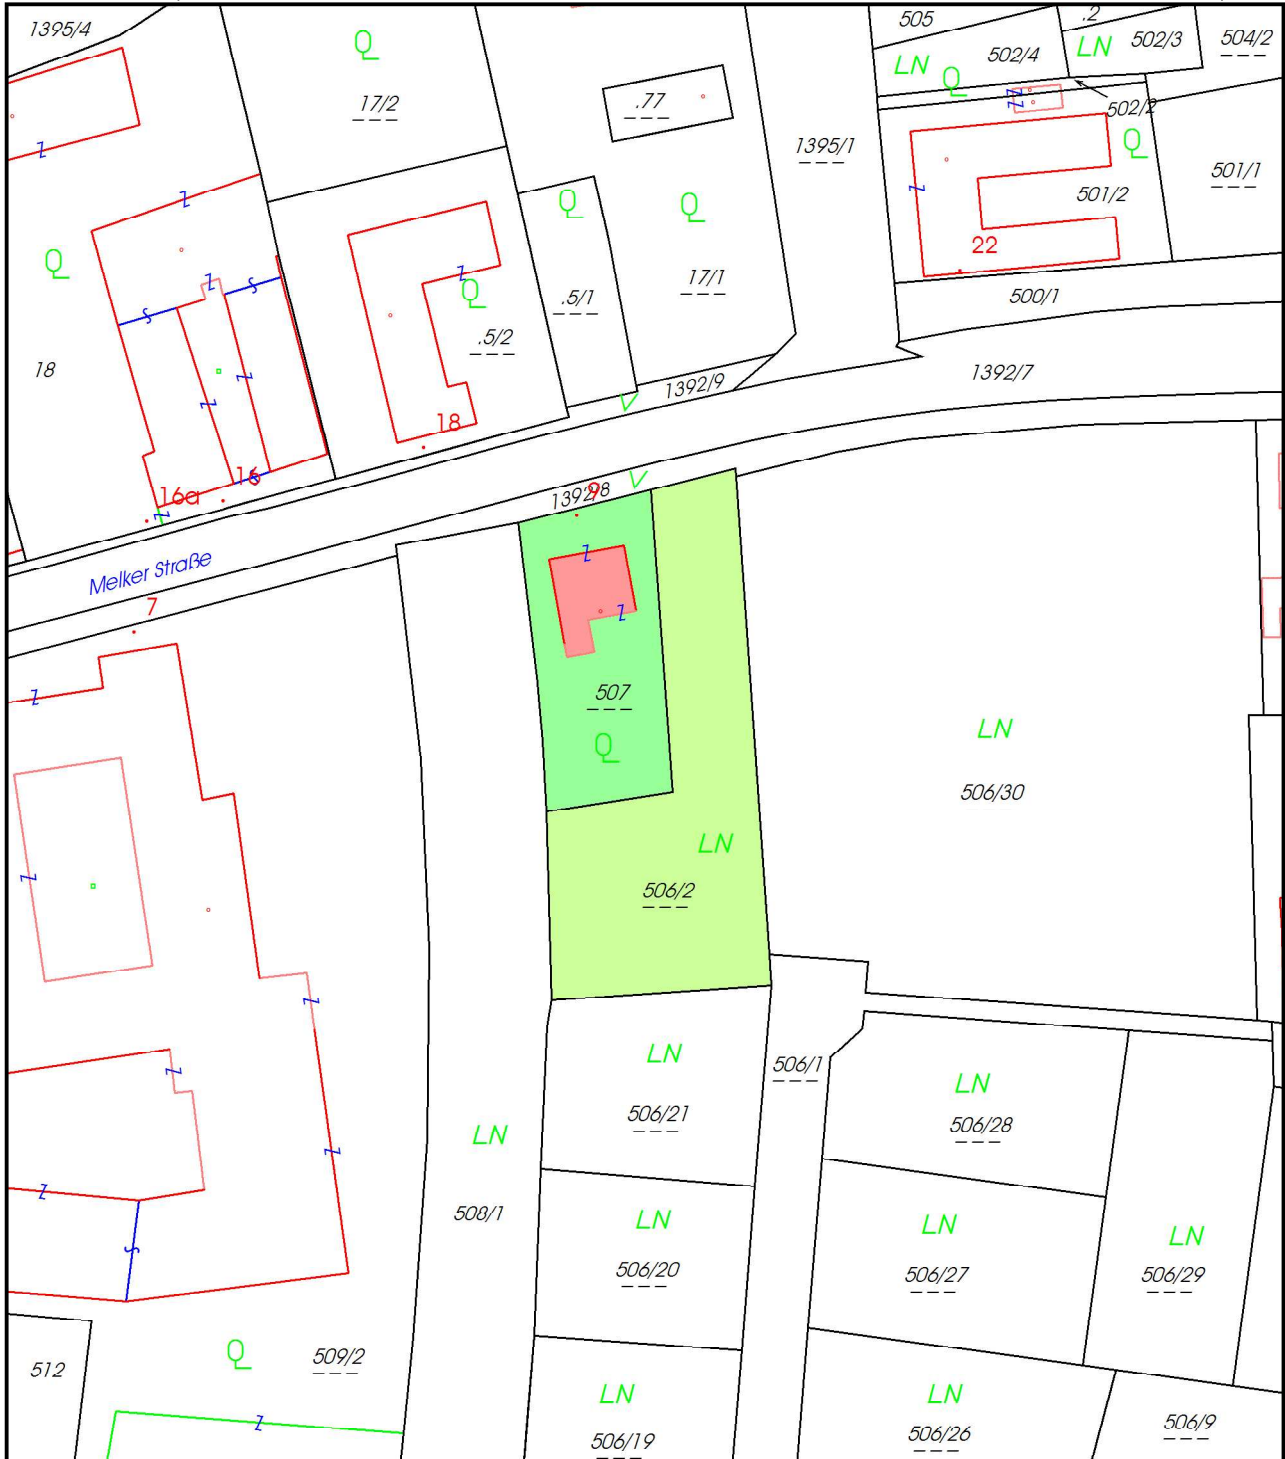

## Kataster Hausmappe Druck/PDF

Vermessungsamt: Vermessungsamt St. Pölten  
Katastralgemeinde: Ornding (14149)  
Mappenblatt-Nr.: 6735-72/4  
Koordinatenrahmen: MGI Gauss-Krüger M34

HW = 5 341 281,41 m

RW = -80 237,70 m

RW = -80 406,60 m

HW = 5 341 088,41 m