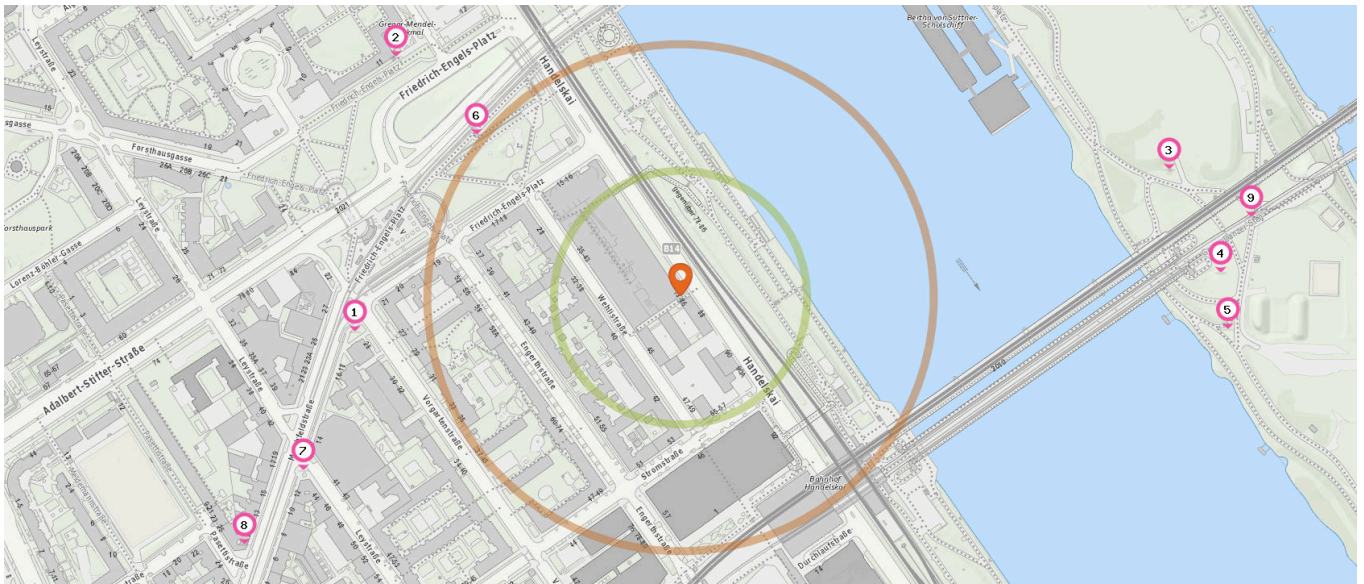

Anzahl im Umkreis: 2

5. Spielplatz (160 m)
Handelskai 90A, 1200 Wien
6. Spielplatz (210 m)
Floridsdorfer Hauptstraße, 1200 Wien

Bildungseinrichtungen

Pro Kategorie werden maximal 25 Einträge angezeigt.

 Entspricht einer Gehzeit von ca. 2 Minuten

 Entspricht einer Gehzeit von ca. 4 Minuten

Anzahl im Umkreis: 2

1. ASO/SPZ Treustraße 9 (440 m)
Leystraße 38, 1200 Wien
2. VS Leystraße 34 (460 m)
Leystraße 36, 1200 Wien

Freizeit & Tourismus

Pro Kategorie werden maximal 25 Einträge angezeigt.

■ Entspricht einer Gehzeit von ca. 2 Minuten ■ Entspricht einer Gehzeit von ca. 4 Minuten

Kunstwerk

Anzahl im Umkreis: 5

1. Kunstwerk (320 m)
Marchfeldstraße 16, 1200 Wien
2. Kunstwerk (370 m)
Friedrich-Engels-Platz 11, 1200 Wien
3. Friedensrätsel (500 m)
Stromkilometer 14, 1210 Wien
4. Kunstwerk (530 m)
Georg-Danzer-Steg, 1210 Wien
5. Kunstwerk (540 m)
Stromkilometer 14, 1210 Wien

Bar

Anzahl im Umkreis: 1

8. Admiral Sportsbar (490 m)
Marchfeldstraße 11, 1200 Wien

Sicherheit

Pro Kategorie werden maximal 25 Einträge angezeigt.

 Entspricht einer Gehzeit von ca. 2 Minuten

 Entspricht einer Gehzeit von ca. 4 Minuten