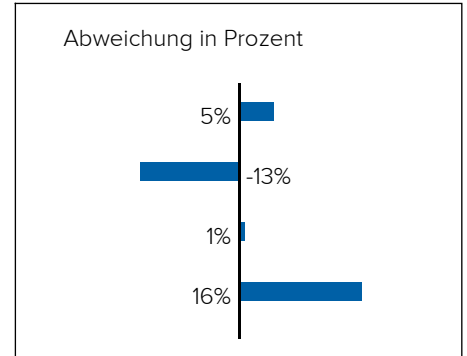

2. Wie laut ist es in Ihrer Umgebung?

1020 Wien, Handelskai 78-86

Lärm Flugzeuge

In diesem Gebiet wurde kein Lärm dieser Kategorie gemessen.

3. BEVÖLKERUNG

Haushalte: 48.705

Geschlechterverteilung

Männer

50%

Frauen

50%

Altersstruktur

Lebensphase Allgemein

Junge	13%
Familien mit Kindern	18%
Midager (31 - 50 Jahre)	24%
Bestager (51 - 65 Jahre)	22%
Senioren (ab 66 Jahre)	22%

Anhang

Urheberrecht