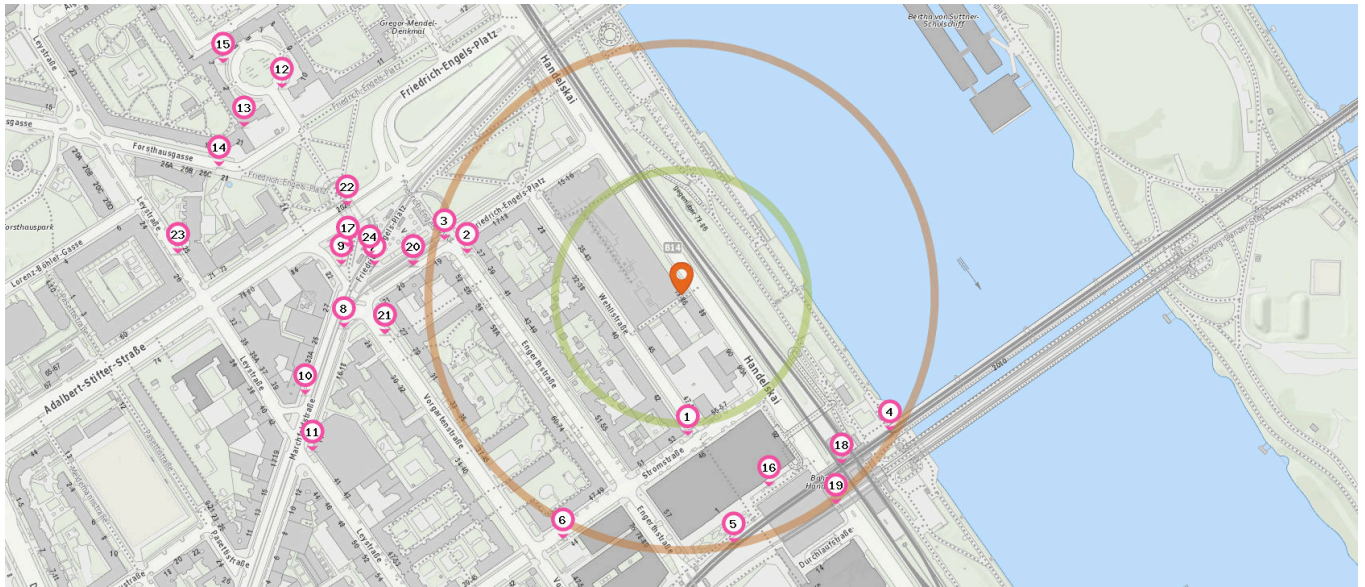

 Entspricht einer Gehzeit von ca. 2 Minuten

 Entspricht einer Gehzeit von ca. 4 Minuten

Fahrradständer

Anzahl im Umkreis: 15

1. Fahrradständer (140 m)
Stromstraße 53, 1200 Wien
2. Fahrradständer (220 m)
Engerthstraße 37, 1200 Wien
3. Fahrradständer (240 m)
Friedrich-Engels-Platz 19, 1200 Wien
4. Fahrradständer (250 m)
Treppe/weg, 1200 Wien
5. Fahrradständer (250 m)
Maria-Resitutata-Platz 4996/2, 1200 Wien
6. Fahrradständer (270 m)
Vorgartenstraße 45, 1200 Wien
7. Fahrradständer (300 m)
Friedrich-Engels-Platz 5054, 1200 Wien

8. Fahrradständer (330 m)
Marchfeldstraße 27, 1200 Wien
9. Fahrradständer (340 m)
Friedrich-Engels-Platz 23, 1200 Wien
10. Fahrradständer (380 m)
Marchfeldstraße 21, 1200 Wien
11. Fahrradständer (400 m)
Leyststraße 41, 1200 Wien
12. Fahrradständer (440 m)
Friedrich-Engels-Platz 10, 1200 Wien
13. Fahrradständer (460 m)
Friedrich-Engels-Platz 1, 1200 Wien
14. Fahrradständer (470 m)
Forsthausgasse 28, 1200 Wien
15. Fahrradständer (510 m)
Friedrich-Engels-Platz 4, 1200 Wien

Fahrradverleih

Anzahl im Umkreis: 2

16. Citybike (210 m)
Wehlstraße, 1200 Wien
17. Citybike (330 m)
Friedrich-Engels-Platz 5054, 1200 Wien

Pro Kategorie werden maximal 25 Einträge angezeigt.

■ Entspricht einer Gehzeit von ca. 2 Minuten ■ Entspricht einer Gehzeit von ca. 4 Minuten

Bahnhof

Anzahl im Umkreis: 1

- 18. Handelskai (S1, S2, S3, S4, S45, S7) (230 m)
B14 92, 1200 Wien

Bushaltestelle

Anzahl im Umkreis: 7

- 20. Friedrich-Engels-Platz (11A, 11B, 5A) (270 m)
Friedrich-Engels-Platz 19, 1200 Wien
- 20. Friedrich-Engels-Platz (N8) (270 m)
Friedrich-Engels-Platz 19, 1200 Wien
- 21. Friedrich-Engels-Platz (11A, 5A) (290 m)
Vorgartenstraße 27, 1200 Wien
- 21. Friedrich-Engels-Platz (N8) (290 m)
Vorgartenstraße 27, 1200 Wien
- 22. Friedrich-Engels-Platz (N29, N31) (340 m)
Friedrich-Engels-Platz 5054, 1200 Wien
- 23. Leystraße (11A, 5A) (500 m)
Leystraße 25, 1200 Wien
- 23. Leystraße (N29) (500 m)
Leystraße 25, 1200 Wien