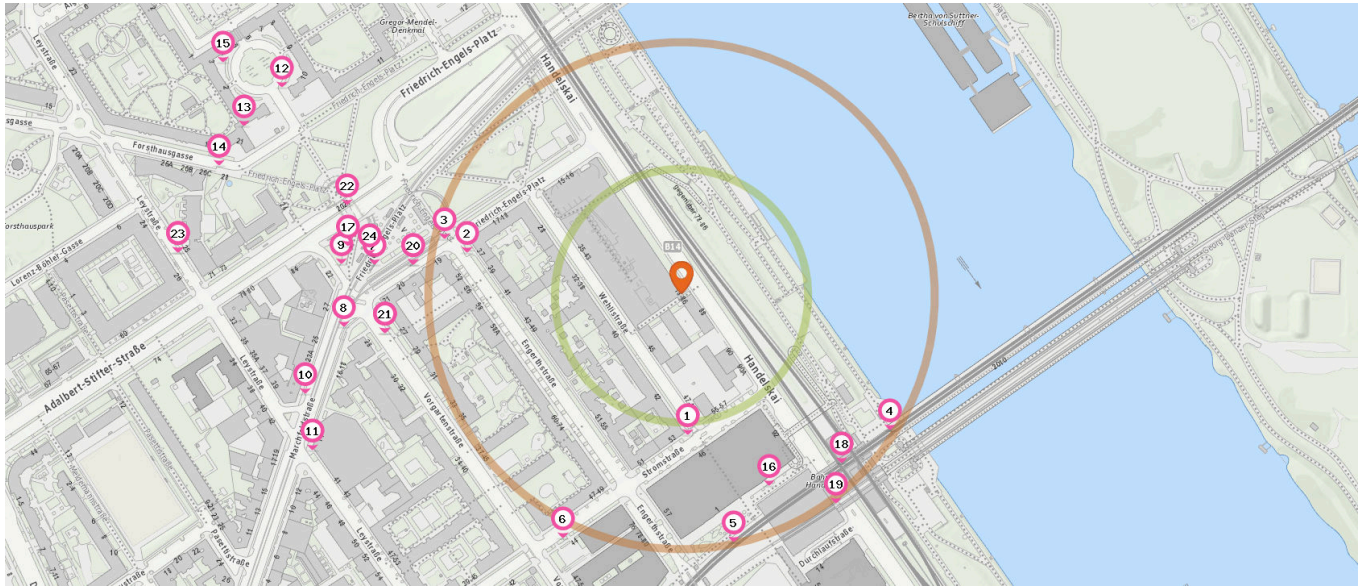

4. Anhang	25
-----------	----

1. INFRASTRUKTUR UND VERKEHRSANBINDUNG

Kurzparkzonen und Kurzparkstreifen

Legende

Kurzparkzonen

Mo.-Fr. (werkt.) v. 9-22 Uhr 2 h

Tankstellen & Autowaschanlagen

Die nächsten 2 Standorte:

- | | |
|---------------------|----------------------------|
| 1. Waschstraße Wien | Handelskai 90
1200 Wien |
| 2. BP express | Handelskai 90
1200 Wien |

Öffentliche Verkehrsmittel und Haltestellen

Pro Kategorie werden maximal 25 Einträge angezeigt.

 Entspricht einer Gehzeit von ca. 2 Minuten

 Entspricht einer Gehzeit von ca. 4 Minuten

Fahrradständer

Anzahl im Umkreis: 15

1. Fahrradständer (140 m)
Stromstraße 53, 1200 Wien
2. Fahrradständer (220 m)
Engerthstraße 37, 1200 Wien
3. Fahrradständer (240 m)
Friedrich-Engels-Platz 19, 1200 Wien
4. Fahrradständer (250 m)
Treppe/weg, 1200 Wien
5. Fahrradständer (250 m)
Maria-Resitutata-Platz 4996/2, 1200 Wien
6. Fahrradständer (270 m)
Vorgartenstraße 45, 1200 Wien
7. Fahrradständer (300 m)
Friedrich-Engels-Platz 5054, 1200 Wien

Fahrradverleih

Anzahl im Umkreis: 2

16. Citybike (210 m)
Wehlstraße, 1200 Wien
17. Citybike (330 m)
Friedrich-Engels-Platz 5054, 1200 Wien

Pro Kategorie werden maximal 25 Einträge angezeigt.

■ Entspricht einer Gehzeit von ca. 2 Minuten ■ Entspricht einer Gehzeit von ca. 4 Minuten