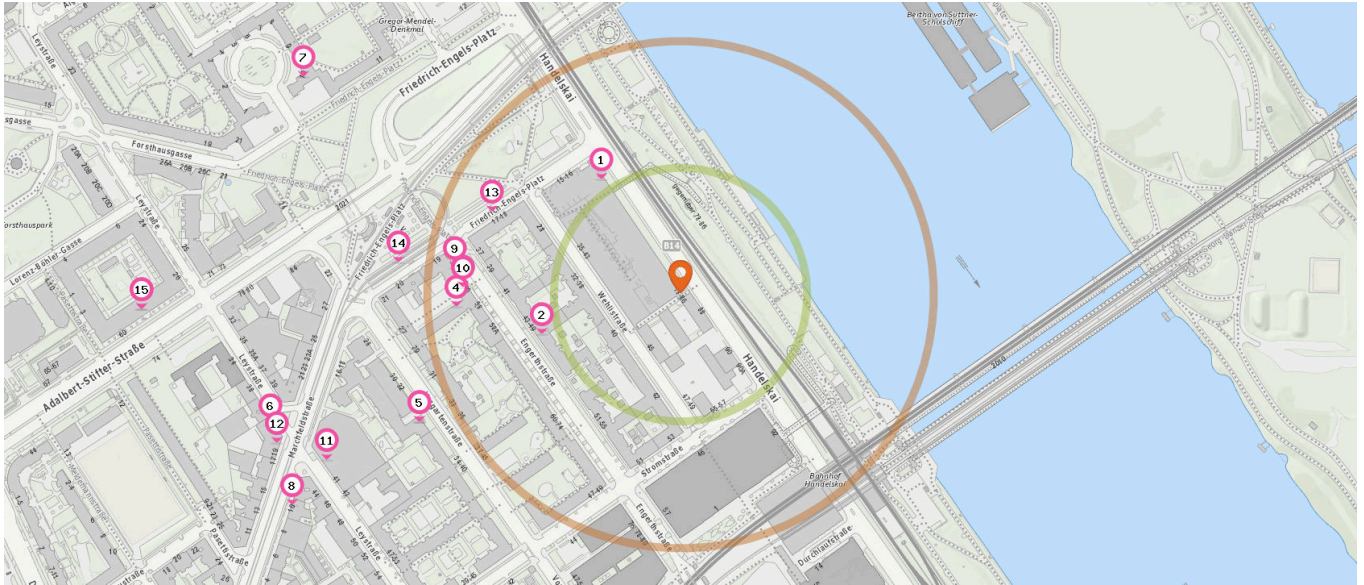

Anzahl im Umkreis: 9

1. MR Dr. Paul Prem (140 m)
Friedrich-Engels-Pl. 15-16/9/1, 1200 Wien
2. OMR Dr. Gerhard Kitzler (140 m)
Engerthstraße 43-57/11/1, 1200 Wien
3. Dr. Liselotte Rosen-Burda (210 m)
Engerthstraße 56, 1200 Wien
4. Prim.Univ.Prof. DDr. Franz Watzinger (220 m)
Engerthstraße 56/4/2, 1200 Wien
5. Dr. Nicola Berger-Poigenfürst (290 m)
Marchfeldstraße 16-18/1/1, 1200 Wien
5. Dr. Thomas Berger (290 m)
Marchfeldstraße 16-18/1, 1200 Wien
6. Dr. Elena Hudl (420 m)
Leystraße 42, 1200 Wien

Apotheke

Anzahl im Umkreis: 1

9. Apotheke Aurora (220 m)
Engerthstraße 52, 1200 Wien

Optiker

Anzahl im Umkreis: 1

12. Rudolf Vrana (420 m)
Marchfeldstraße 19, 1200 Wien

Pro Kategorie werden maximal 25 Einträge angezeigt.

 Entspricht einer Gehzeit von ca. 2 Minuten

 Entspricht einer Gehzeit von ca. 4 Minuten

Tierarzt

Anzahl im Umkreis: 4

- 13. Dipl.Tzt. Beatrix MARTINI (200 m)
Friedrich Engelspl. 17, 1200 Wien
- 14. Dipl.Tzt. Udo MARTINI (280 m)
Friedr. Engelsplatz 17, 1200 Wien
- 15. Dipl.Tzt.Dr. Wolfgang NOWAK (530 m)
Adalbert-Stifter Str. 69, 1200 Wien
- 15. Dipl.Tzt. Manuela Margaretha
SCHLUDERMANN (530 m)
Adalbert Stifterstr. 69, 1200 Wien

Familien & Kinder

Pro Kategorie werden maximal 25 Einträge angezeigt.

■ Entspricht einer Gehzeit von ca. 2 Minuten ■ Entspricht einer Gehzeit von ca. 4 Minuten

Kindergarten

Spielplatz

Anzahl im Umkreis: 4

1. Kindergarten (80 m)
Handelskai 78, 1200 Wien
2. Kindergarten (240 m)
Vorgartenstraße 35, 1200 Wien
3. Kindergarten (490 m)
Leystraße 36, 1200 Wien
4. Lollipop (540 m)
Adalbert-Stifter-Straße 69-71/2, 1200 Wien