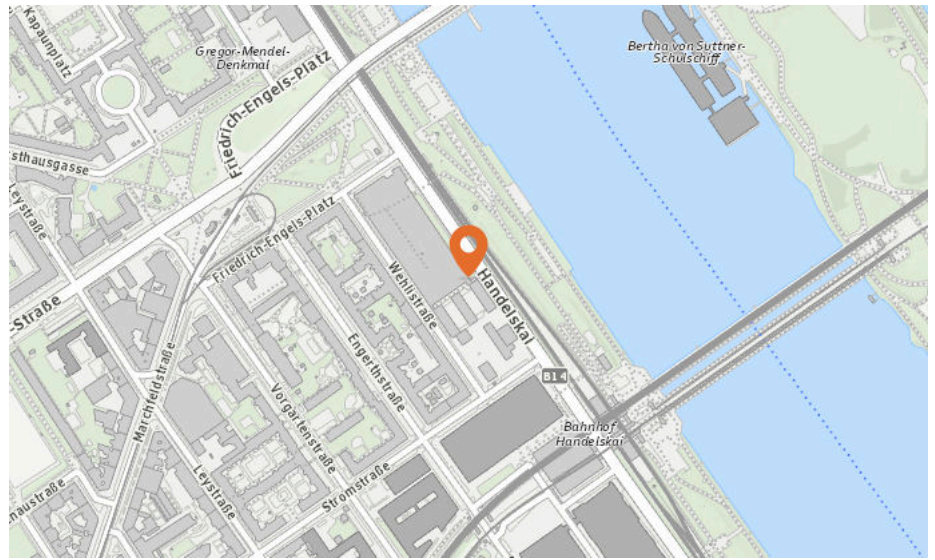

In diesem Gebiet wurde kein Lärm dieser Kategorie gemessen.