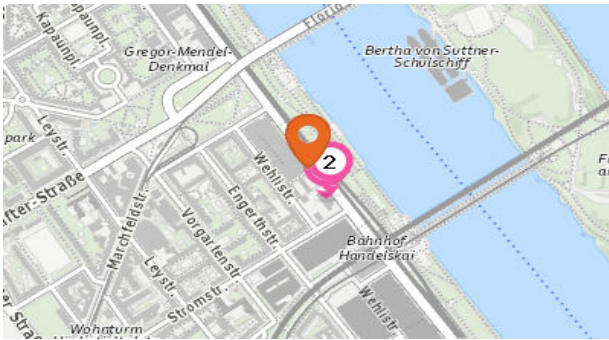

4. Anhang	25
-----------	----

1. INFRASTRUKTUR UND VERKEHRSANBINDUNG

Kurzparkzonen und Kurzparkstreifen

Legende

Kurzparkzonen

Mo.-Fr. (werkt.) v. 9-22 Uhr 2 h

Tankstellen & Autowaschanlagen

Die nächsten 2 Standorte:

- | | |
|---------------------|----------------------------|
| 1. Waschstraße Wien | Handelskai 90
1200 Wien |
| 2. BP express | Handelskai 90
1200 Wien |

Öffentliche Verkehrsmittel und Haltestellen

Pro Kategorie werden maximal 25 Einträge angezeigt.

 Entspricht einer Gehzeit von ca. 2 Minuten

 Entspricht einer Gehzeit von ca. 4 Minuten

Fahrradständer

Anzahl im Umkreis: 15

1. Fahrradständer (140 m)
Stromstraße 53, 1200 Wien
2. Fahrradständer (220 m)
Engerthstraße 37, 1200 Wien
3. Fahrradständer (240 m)
Friedrich-Engels-Platz 19, 1200 Wien
4. Fahrradständer (250 m)
Treppe/weg, 1200 Wien
5. Fahrradständer (250 m)
Maria-Resitutata-Platz 4996/2, 1200 Wien
6. Fahrradständer (270 m)
Vorgartenstraße 45, 1200 Wien
7. Fahrradständer (300 m)
Friedrich-Engels-Platz 5054, 1200 Wien

Friseur

Anzahl im Umkreis: 5

- 16. Klipp Wien (180 m)
Handelskai 92, 1200 Wien
- 17. Corinna Rauch (290 m)
Friedrich-Engels-Platz 21, 1200 Wien

- 18. Sea Style (370 m)
Marchfeldstraße 23A, 1200 Wien
- 19. Cut 20 (390 m)
Marchfeldstraße 21, 1200 Wien
- 20. Herrenfriseur Europa (450 m)
Marchfeldstraße 17, 1200 Wien