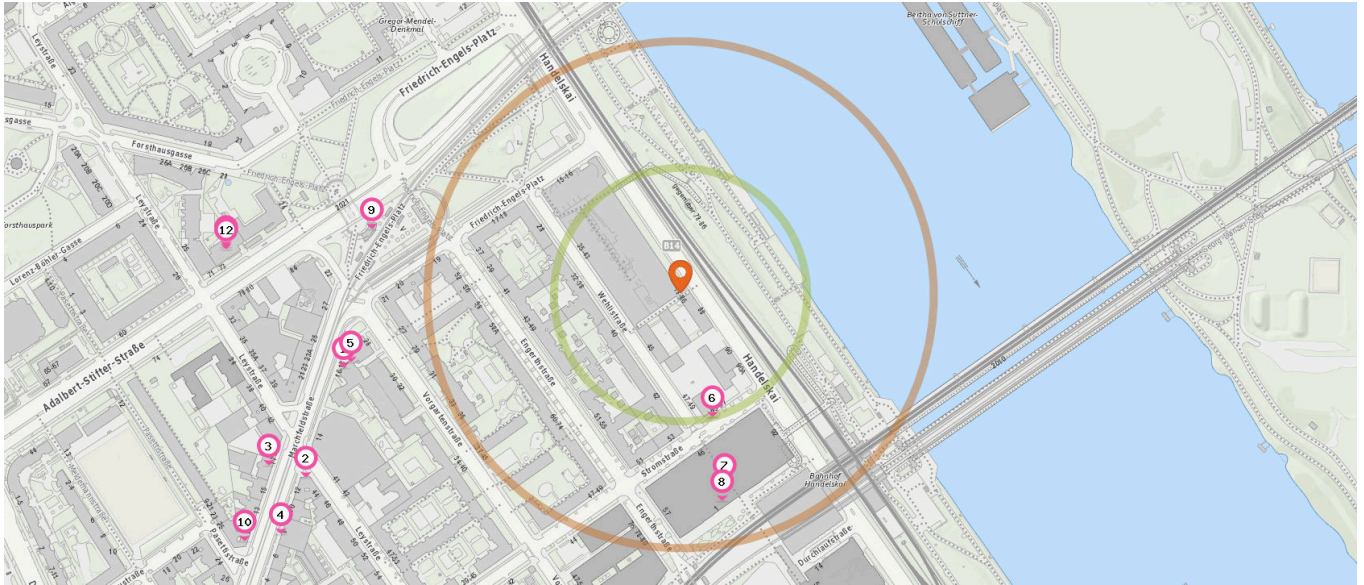

Pro Kategorie werden maximal 25 Einträge angezeigt.

Entspricht einer Gehzeit von ca. 2 Minuten

Entspricht einer Gehzeit von ca. 4 Minuten

Restaurant

Anzahl im Umkreis: 4

1. Hao Sushi (340 m)
Marchfeldstraße 16-18, 1200 Wien
2. Siegreich (410 m)
Leystraße 44, 1200 Wien
3. Al Karam (440 m)
Marchfeldstraße 17, 1200 Wien
4. Don Carlo (460 m)
Marchfeldstraße 8, 1200 Wien

Cafe

Anzahl im Umkreis: 1

5. Süßes Eck (330 m)
Marchfeldstraße 16-18, 1200 Wien

8. McDonald's (210 m)
Wehlstraße, 1200 Wien
9. Kurze Pause (310 m)
Friedrich-Engels-Platz 5054, 1200 Wien

Bar

Anzahl im Umkreis: 1

10. Admiral Sportsbar (490 m)
Marchfeldstraße 11, 1200 Wien

Fast-Food Restaurant

Anzahl im Umkreis: 4

6. Auszeit (130 m)
Stromstraße 55-57, 1200 Wien
7. McDonalds Wien (190 m)
Rivergate / Handelskai 92, 1200 Wien

Pro Kategorie werden maximal 25 Einträge angezeigt.

 Entspricht einer Gehzeit von ca. 2 Minuten

 Entspricht einer Gehzeit von ca. 4 Minuten

Hotel

Anzahl im Umkreis: 1

- 11. Hotel (450 m)
Adalbert-Stifter-Straße 73, 1200 Wien