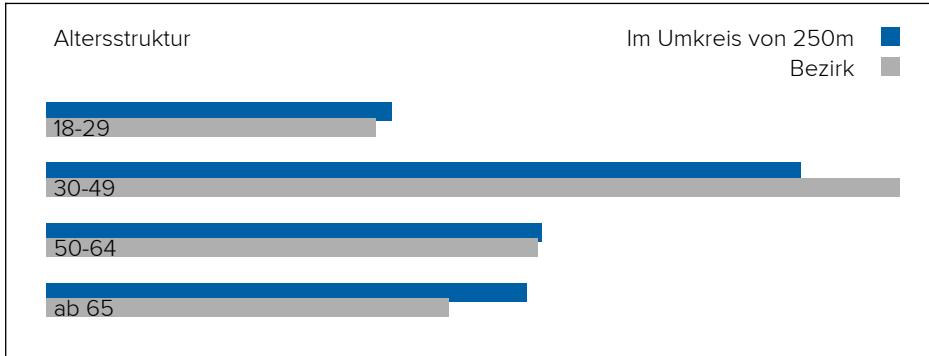

2. Wie laut ist es in Ihrer Umgebung?

1020 Wien, Handelskai 78-86

Lärm Flugzeuge

In diesem Gebiet wurde kein Lärm dieser Kategorie gemessen.

3. BEVÖLKERUNG

Haushalte: 48.705

Geschlechterverteilung

Männer

50%

Frauen

50%

Altersstruktur

Lebensphase Allgemein

Junge	13%
Familien mit Kindern	18%
Midager (31 - 50 Jahre)	24%
Bestager (51 - 65 Jahre)	22%
Senioren (ab 66 Jahre)	22%

Anhang

Urheberrecht