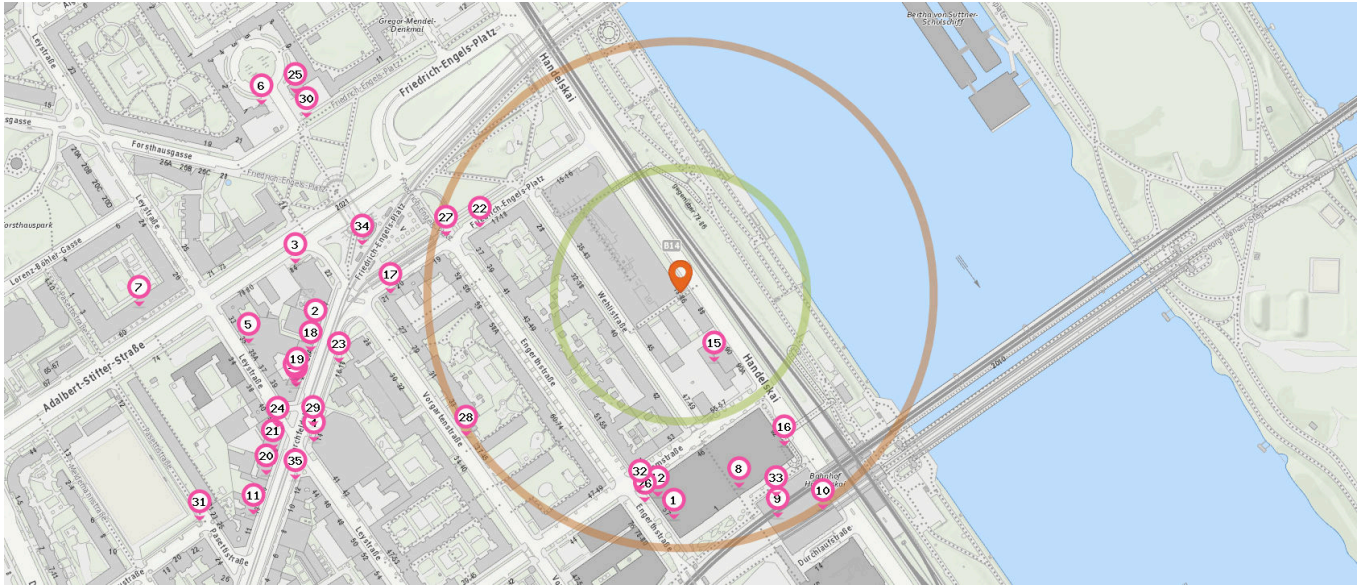

Friseur

Anzahl im Umkreis: 5

- 16. Klipp Wien (180 m)
Handelskai 92, 1200 Wien
- 17. Corinna Rauch (290 m)
Friedrich-Engels-Platz 21, 1200 Wien

- 18. Sea Style (370 m)
Marchfeldstraße 23A, 1200 Wien
- 19. Cut 20 (390 m)
Marchfeldstraße 21, 1200 Wien
- 20. Herrenfriseur Europa (450 m)
Marchfeldstraße 17, 1200 Wien

Wäscherei

Anzahl im Umkreis: 1

- 21. Inasado (430 m)
Marchfeldstraße 19, 1200 Wien

Briefkasten

Anzahl im Umkreis: 4

- 22. Briefkasten (210 m)
Engerthstraße 37, 1020 Wien
- 23. Briefkasten (340 m)
Marchfeldstraße 16-18, 1200 Wien
- 24. Briefkasten (420 m)
Leystraße 42, 1200 Wien
- 25. Briefkasten (430 m)
Friedrich-Engels-Platz 10, 1200 Wien

Pro Kategorie werden maximal 25 Einträge angezeigt.

■ Entspricht einer Gehzeit von ca. 2 Minuten ■ Entspricht einer Gehzeit von ca. 4 Minuten

Anzahl im Umkreis: 6

Anzahl im Umkreis: 4

- 26. Recycling (210 m)
Engerthstraße 57, 1200 Wien
- 27. Recycling (240 m)
Friedrich-Engels-Platz 19, 1200 Wien
- 28. Recycling (250 m)
Vorgartenstraße 35, 1200 Wien
- 29. Recycling (390 m)
Marchfeldstraße 14, 1200 Wien
- 30. Recycling (410 m)
Friedrich-Engels-Platz 10, 1200 Wien
- 31. Recycling (520 m)
Pasettistraße 12, 1200 Wien

Shops

Pro Kategorie werden maximal 25 Einträge angezeigt.

■ Entspricht einer Gehzeit von ca. 2 Minuten ■ Entspricht einer Gehzeit von ca. 4 Minuten

Baumarkt

Anzahl im Umkreis: 1

1. bioinformationszentrum (170 m)
Engerthstraße 58, 1200 Wien