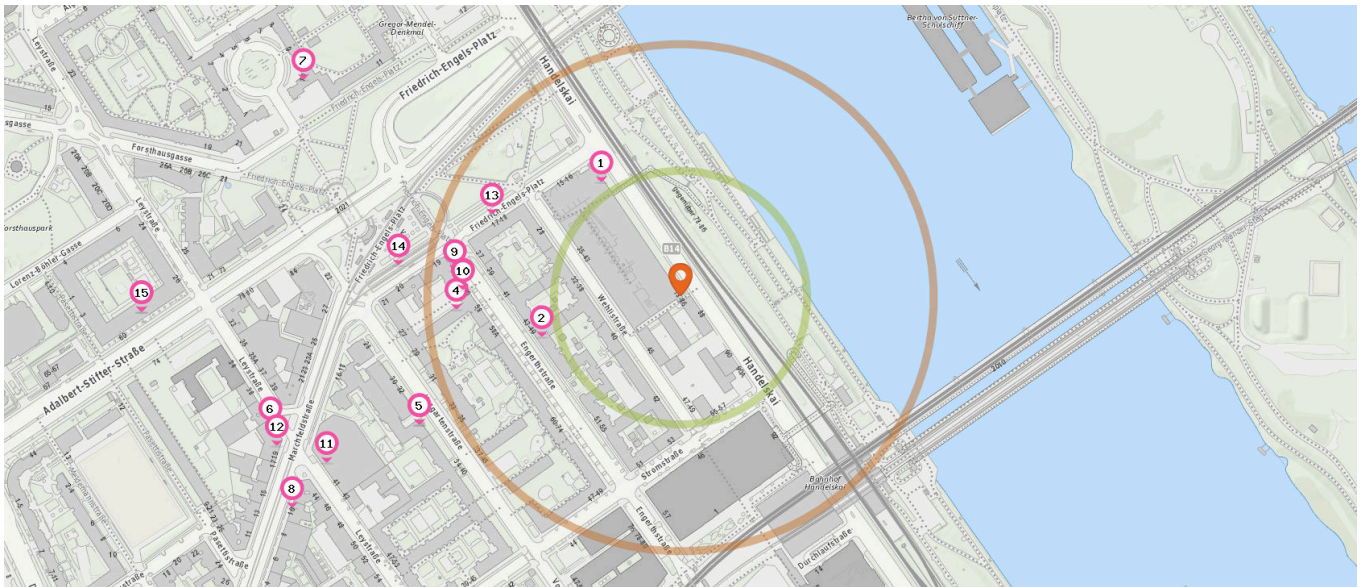

Cafe

Anzahl im Umkreis: 1

5. Süßes Eck (330 m)
Marchfeldstraße 16-18, 1200 Wien

8. McDonald's (210 m)
Wehlstraße, 1200 Wien
9. Kurze Pause (310 m)
Friedrich-Engels-Platz 5054, 1200 Wien

Bar

Anzahl im Umkreis: 1

10. Admiral Sportsbar (490 m)
Marchfeldstraße 11, 1200 Wien

Fast-Food Restaurant

Anzahl im Umkreis: 4

6. Auszeit (130 m)
Stromstraße 55-57, 1200 Wien
7. McDonalds Wien (190 m)
Rivergate / Handelskai 92, 1200 Wien

Pro Kategorie werden maximal 25 Einträge angezeigt.

 Entspricht einer Gehzeit von ca. 2 Minuten

 Entspricht einer Gehzeit von ca. 4 Minuten

Hotel

Anzahl im Umkreis: 1

- 11. Hotel (450 m)
Adalbert-Stifter-Straße 73, 1200 Wien

Hostel

Anzahl im Umkreis: 1

- 12. Jugendgästehaus Wien-Brigittenau (450 m)
Adalbert-Stifter-Straße 73, 1200 Wien

Gesundheit

Pro Kategorie werden maximal 25 Einträge angezeigt.

■ Entspricht einer Gehzeit von ca. 2 Minuten ■ Entspricht einer Gehzeit von ca. 4 Minuten