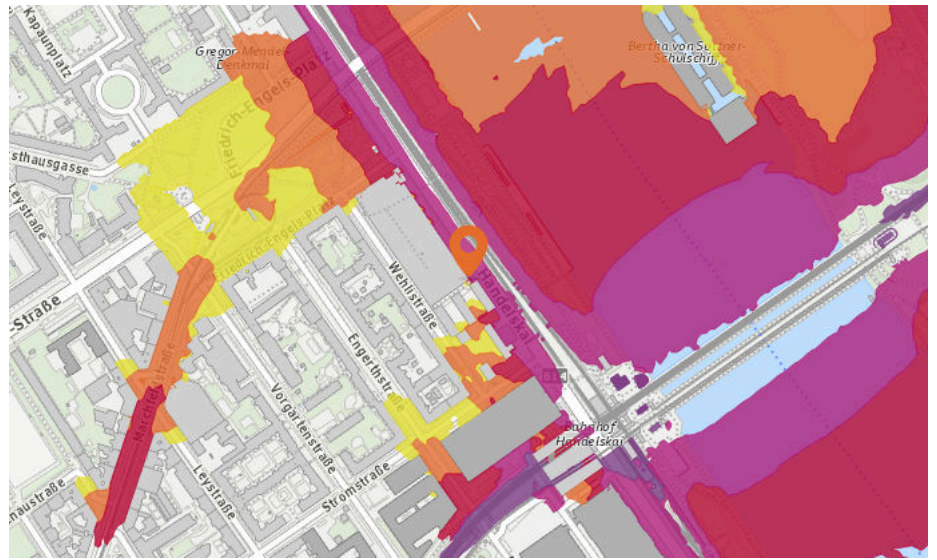

70 bis 75 db:

Entspricht einem Fön oder Staubsauger in 1m Entfernung

ab 75 db:

Entspricht starkem Straßenverkehr

1020 Wien, Handelskai 78-86

Lärm Eisenbahn

Lärm Industrie

In diesem Gebiet wurde kein Lärm dieser Kategorie gemessen.

2. Wie laut ist es in Ihrer Umgebung?

1020 Wien, Handelskai 78-86

Lärm Flugzeuge

In diesem Gebiet wurde kein Lärm dieser Kategorie gemessen.

3. BEVÖLKERUNG

Haushalte: 48.705

Geschlechterverteilung

Männer