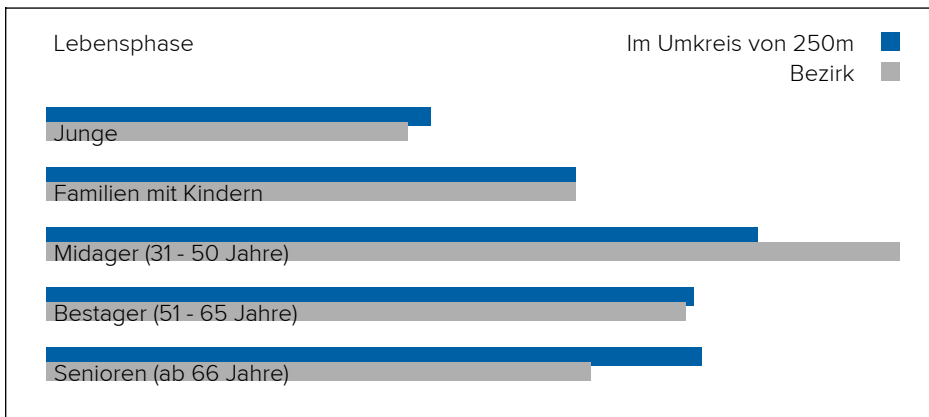

2. Wie laut ist es in Ihrer Umgebung?

1020 Wien, Handelskai 78-86

Lärm Flugzeuge

In diesem Gebiet wurde kein Lärm dieser Kategorie gemessen.

3. BEVÖLKERUNG

Haushalte: 48.705

Geschlechterverteilung

Männer

50%

Frauen

50%

Altersstruktur

Lebensphase Allgemein

Junge	13%
Familien mit Kindern	18%
Midager (31 - 50 Jahre)	24%
Bestager (51 - 65 Jahre)	22%
Senioren (ab 66 Jahre)	22%

Anhang

Urheberrecht