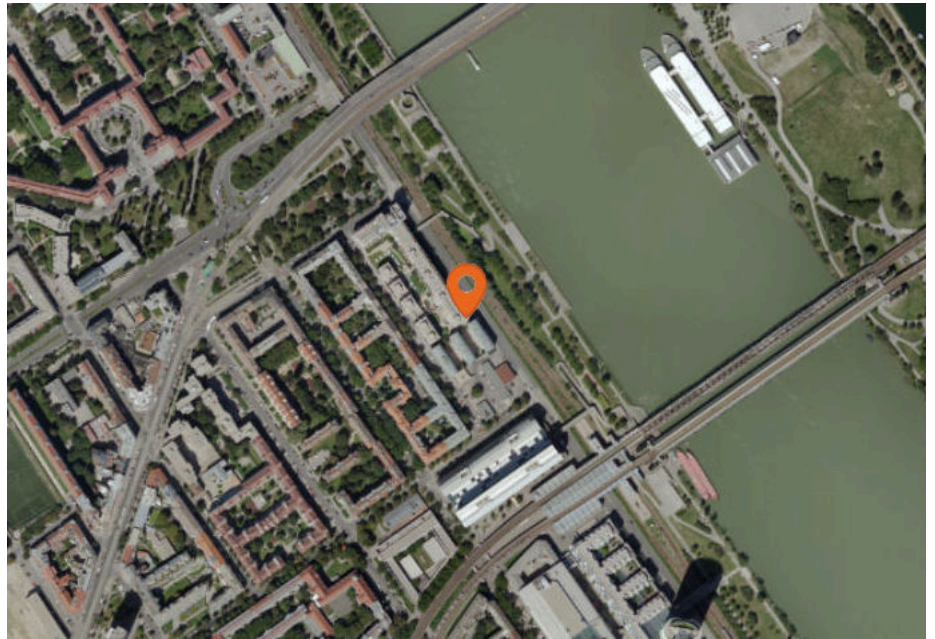

1020 Wien, Handelskai 78-86

LAGEREPORT

Handelskai 78-86
1020 Wien

LAGEREPORT-Nr.: 17045
Abfragestichtag: 06.05.2022
Erstellt von: s.meissner@ehl.at

INHALTSVERZEICHNIS

1. Infrastruktur und Verkehrsanbindung	3
Individual- und öffentlicher Verkehr	3
Kurzparkzonen und Kurzparkstreifen	3
Tankstellen & Autowaschanlagen	4
Öffentliche Verkehrsmittel und Haltestellen	5
Alltags- & Nahversorgung	7
Shops	10
Gastronomie & Beherbergung	12
Gesundheit	14
Familien & Kinder	16
Bildungseinrichtungen	17
Freizeit & Tourismus	18
Sicherheit	19

 Entspricht einer Gehzeit von ca. 2 Minuten

 Entspricht einer Gehzeit von ca. 4 Minuten

Fahrradständer

Anzahl im Umkreis: 15

1. Fahrradständer (140 m)
Stromstraße 53, 1200 Wien
2. Fahrradständer (220 m)
Engerthstraße 37, 1200 Wien
3. Fahrradständer (240 m)
Friedrich-Engels-Platz 19, 1200 Wien
4. Fahrradständer (250 m)
Treppe/weg, 1200 Wien
5. Fahrradständer (250 m)
Maria-Resitutata-Platz 4996/2, 1200 Wien
6. Fahrradständer (270 m)
Vorgartenstraße 45, 1200 Wien
7. Fahrradständer (300 m)
Friedrich-Engels-Platz 5054, 1200 Wien

Friseur

Anzahl im Umkreis: 5

- 16. Klipp Wien (180 m)
Handelskai 92, 1200 Wien
- 17. Corinna Rauch (290 m)
Friedrich-Engels-Platz 21, 1200 Wien

- 18. Sea Style (370 m)
Marchfeldstraße 23A, 1200 Wien
- 19. Cut 20 (390 m)
Marchfeldstraße 21, 1200 Wien
- 20. Herrenfriseur Europa (450 m)
Marchfeldstraße 17, 1200 Wien