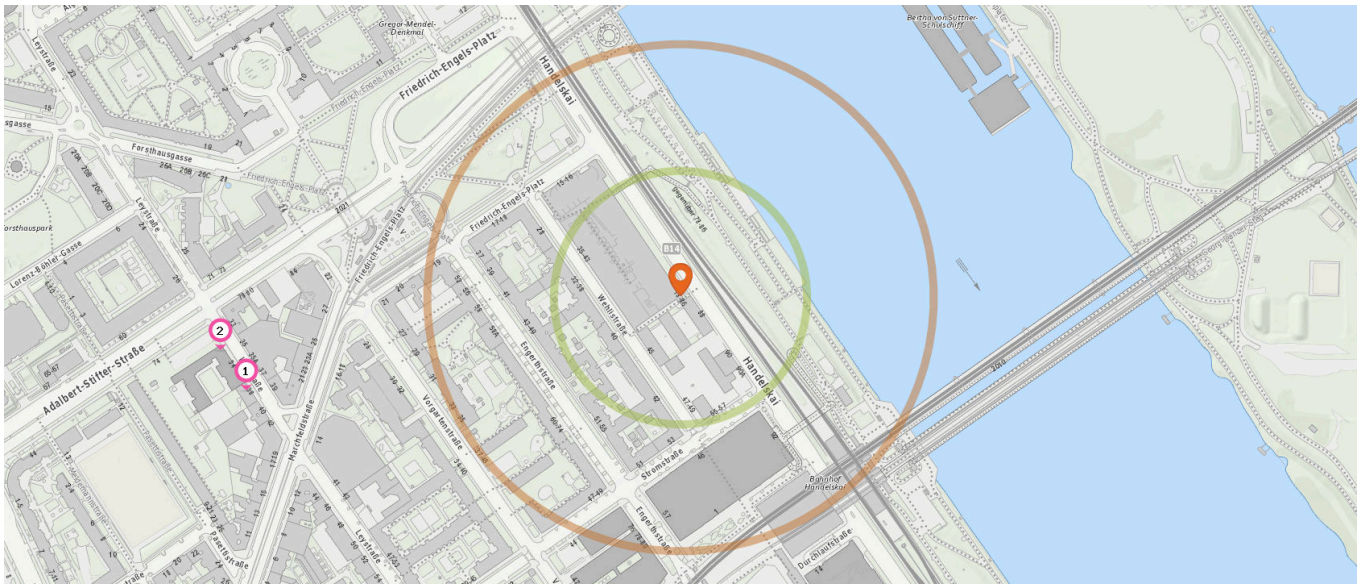

 Entspricht einer Gehzeit von ca. 2 Minuten

 Entspricht einer Gehzeit von ca. 4 Minuten

Tierarzt

Anzahl im Umkreis: 4

- 13. Dipl.Tzt. Beatrix MARTINI (200 m)
Friedrich Engelspl. 17, 1200 Wien
- 14. Dipl.Tzt. Udo MARTINI (280 m)
Friedr. Engelsplatz 17, 1200 Wien
- 15. Dipl.Tzt.Dr. Wolfgang NOWAK (530 m)
Adalbert-Stifter Str. 69, 1200 Wien
- 15. Dipl.Tzt. Manuela Margaretha
SCHLUDERMANN (530 m)
Adalbert Stifterstr. 69, 1200 Wien

Familien & Kinder

Pro Kategorie werden maximal 25 Einträge angezeigt.

■ Entspricht einer Gehzeit von ca. 2 Minuten ■ Entspricht einer Gehzeit von ca. 4 Minuten

Kindergarten

Spielplatz

Anzahl im Umkreis: 4

1. Kindergarten (80 m)
Handelskai 78, 1200 Wien
2. Kindergarten (240 m)
Vorgartenstraße 35, 1200 Wien
3. Kindergarten (490 m)
Leystraße 36, 1200 Wien
4. Lollipop (540 m)
Adalbert-Stifter-Straße 69-71/2, 1200 Wien

Anzahl im Umkreis: 2

5. Spielplatz (160 m)
Handelskai 90A, 1200 Wien
6. Spielplatz (210 m)
Floridsdorfer Hauptstraße, 1200 Wien

Bildungseinrichtungen

Pro Kategorie werden maximal 25 Einträge angezeigt.

 Entspricht einer Gehzeit von ca. 2 Minuten

 Entspricht einer Gehzeit von ca. 4 Minuten

Anzahl im Umkreis: 2

1. ASO/SPZ Treustraße 9 (440 m)
Leystraße 38, 1200 Wien
2. VS Leystraße 34 (460 m)
Leystraße 36, 1200 Wien

Freizeit & Tourismus

Pro Kategorie werden maximal 25 Einträge angezeigt.