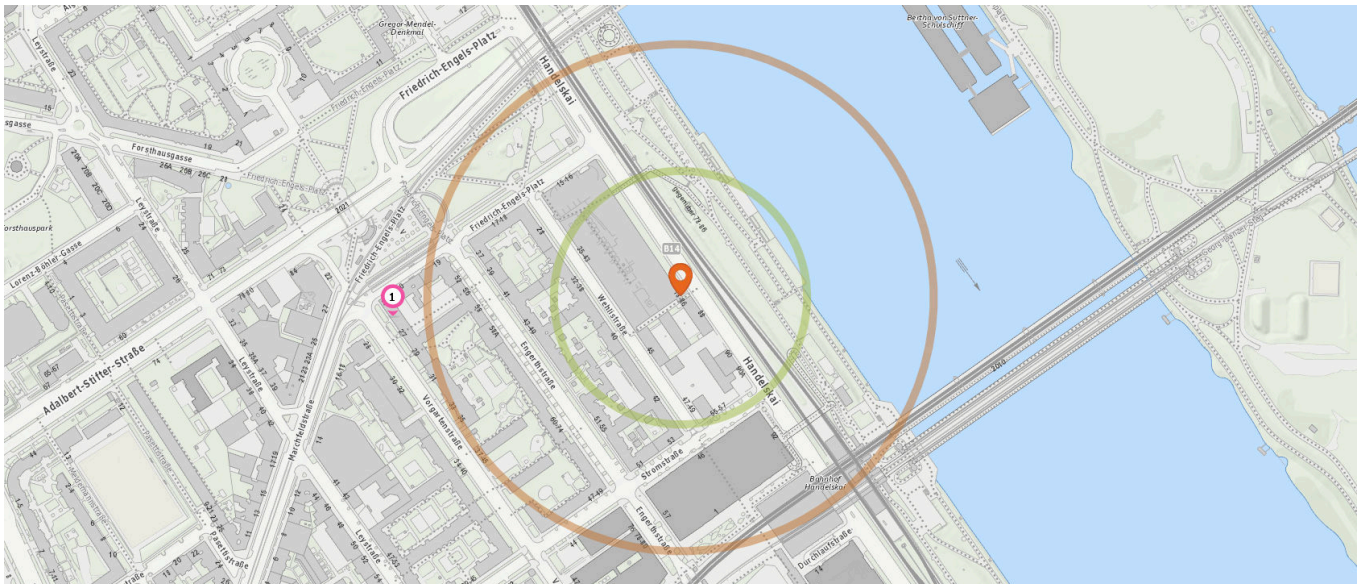

 Entspricht einer Gehzeit von ca. 4 Minuten

Anzahl im Umkreis: 2

1. ASO/SPZ Treustraße 9 (440 m)
Leystraße 38, 1200 Wien
2. VS Leystraße 34 (460 m)
Leystraße 36, 1200 Wien

Freizeit & Tourismus

Pro Kategorie werden maximal 25 Einträge angezeigt.

■ Entspricht einer Gehzeit von ca. 2 Minuten ■ Entspricht einer Gehzeit von ca. 4 Minuten

Kunstwerk

Anzahl im Umkreis: 5

1. Kunstwerk (320 m)
Marchfeldstraße 16, 1200 Wien
2. Kunstwerk (370 m)
Friedrich-Engels-Platz 11, 1200 Wien
3. Friedensrätsel (500 m)
Stromkilometer 14, 1210 Wien
4. Kunstwerk (530 m)
Georg-Danzer-Steg, 1210 Wien
5. Kunstwerk (540 m)
Stromkilometer 14, 1210 Wien

Gedenkstätte

Anzahl im Umkreis: 2

6. Gedenkstätte (260 m)
Friedrich-Engels-Platz 17-18, 1200 Wien
7. Anton Karas (410 m)
Leystraße 44, 1200 Wien

Touristeninformation

Anzahl im Umkreis: 1

9. Touristeninformation (570 m)
Georg-Danzer-Steg, 1210 Wien

Bar

Anzahl im Umkreis: 1

8. Admiral Sportsbar (490 m)
Marchfeldstraße 11, 1200 Wien

Sicherheit

Pro Kategorie werden maximal 25 Einträge angezeigt.

 Entspricht einer Gehzeit von ca. 2 Minuten

 Entspricht einer Gehzeit von ca. 4 Minuten