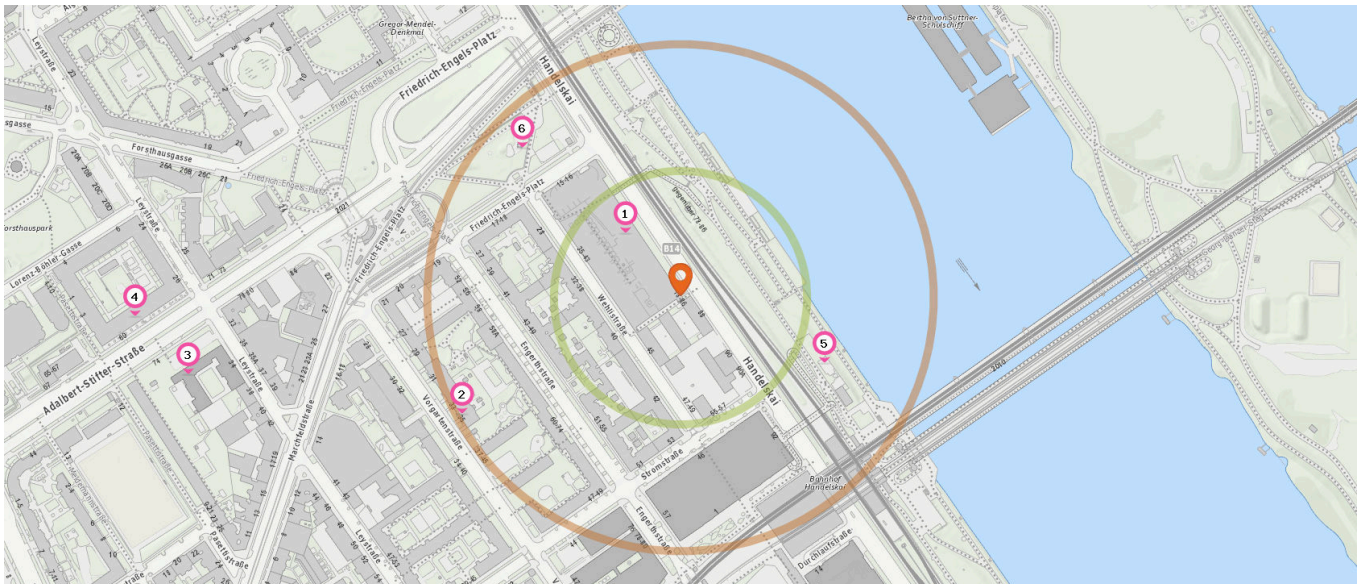

Apotheke

Anzahl im Umkreis: 1

9. Apotheke Aurora (220 m)
Engerthstraße 52, 1200 Wien

Optiker

Anzahl im Umkreis: 1

12. Rudolf Vrana (420 m)
Marchfeldstraße 19, 1200 Wien

Pro Kategorie werden maximal 25 Einträge angezeigt.

 Entspricht einer Gehzeit von ca. 2 Minuten

 Entspricht einer Gehzeit von ca. 4 Minuten

Tierarzt

Anzahl im Umkreis: 4

- 13. Dipl.Tzt. Beatrix MARTINI (200 m)
Friedrich Engelspl. 17, 1200 Wien
- 14. Dipl.Tzt. Udo MARTINI (280 m)
Friedr. Engelsplatz 17, 1200 Wien
- 15. Dipl.Tzt.Dr. Wolfgang NOWAK (530 m)
Adalbert-Stifter Str. 69, 1200 Wien
- 15. Dipl.Tzt. Manuela Margaretha
SCHLUDERMANN (530 m)
Adalbert Stifterstr. 69, 1200 Wien

Familien & Kinder

Pro Kategorie werden maximal 25 Einträge angezeigt.

■ Entspricht einer Gehzeit von ca. 2 Minuten ■ Entspricht einer Gehzeit von ca. 4 Minuten

Kindergarten

Spielplatz

Anzahl im Umkreis: 4

1. Kindergarten (80 m)
Handelskai 78, 1200 Wien
2. Kindergarten (240 m)
Vorgartenstraße 35, 1200 Wien
3. Kindergarten (490 m)
Leystraße 36, 1200 Wien
4. Lollipop (540 m)
Adalbert-Stifter-Straße 69-71/2, 1200 Wien

Anzahl im Umkreis: 2

5. Spielplatz (160 m)
Handelskai 90A, 1200 Wien
6. Spielplatz (210 m)
Floridsdorfer Hauptstraße, 1200 Wien

Bildungseinrichtungen

Pro Kategorie werden maximal 25 Einträge angezeigt.

 Entspricht einer Gehzeit von ca. 2 Minuten