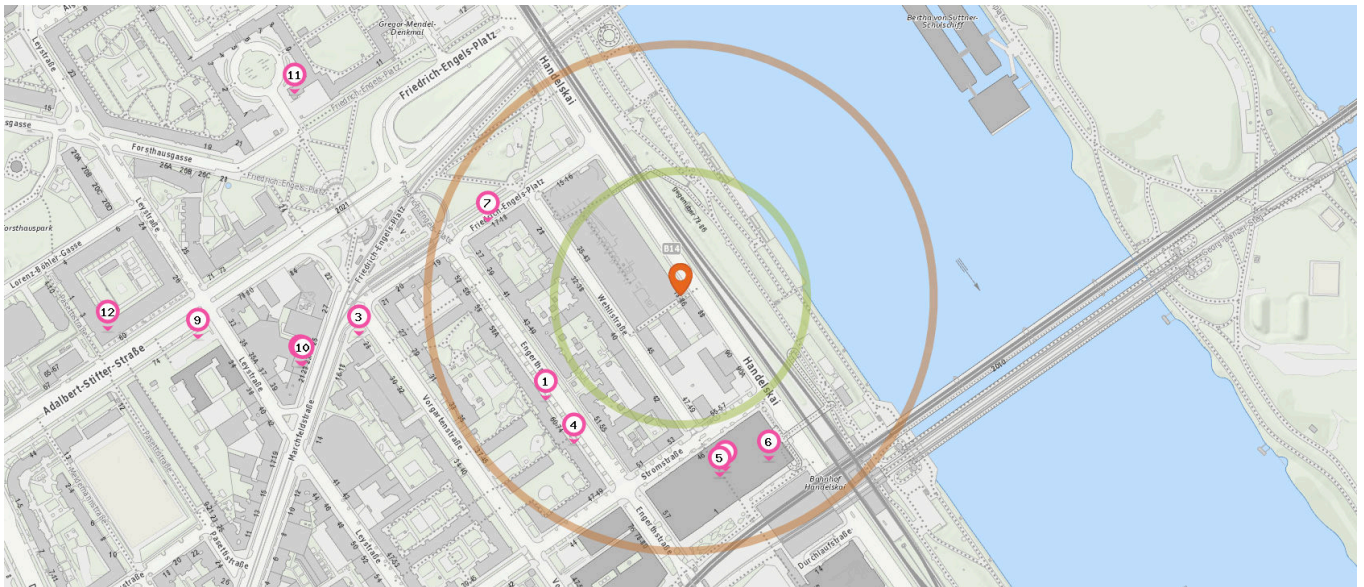

Friseur

Anzahl im Umkreis: 5

- 16. Klipp Wien (180 m)
Handelskai 92, 1200 Wien
- 17. Corinna Rauch (290 m)
Friedrich-Engels-Platz 21, 1200 Wien

- 18. Sea Style (370 m)
Marchfeldstraße 23A, 1200 Wien
- 19. Cut 20 (390 m)
Marchfeldstraße 21, 1200 Wien
- 20. Herrenfriseur Europa (450 m)
Marchfeldstraße 17, 1200 Wien

Wäscherei

Anzahl im Umkreis: 1

- 21. Inasado (430 m)
Marchfeldstraße 19, 1200 Wien

Briefkasten

Anzahl im Umkreis: 4

- 22. Briefkasten (210 m)
Engerthstraße 37, 1020 Wien
- 23. Briefkasten (340 m)
Marchfeldstraße 16-18, 1200 Wien
- 24. Briefkasten (420 m)
Leystraße 42, 1200 Wien
- 25. Briefkasten (430 m)
Friedrich-Engels-Platz 10, 1200 Wien

Pro Kategorie werden maximal 25 Einträge angezeigt.

■ Entspricht einer Gehzeit von ca. 2 Minuten ■ Entspricht einer Gehzeit von ca. 4 Minuten

Anzahl im Umkreis: 6

Anzahl im Umkreis: 4

- 26. Recycling (210 m)
Engerthstraße 57, 1200 Wien
- 27. Recycling (240 m)
Friedrich-Engels-Platz 19, 1200 Wien
- 28. Recycling (250 m)
Vorgartenstraße 35, 1200 Wien
- 29. Recycling (390 m)
Marchfeldstraße 14, 1200 Wien
- 30. Recycling (410 m)
Friedrich-Engels-Platz 10, 1200 Wien
- 31. Recycling (520 m)
Pasettistraße 12, 1200 Wien

Shops

Pro Kategorie werden maximal 25 Einträge angezeigt.

■ Entspricht einer Gehzeit von ca. 2 Minuten ■ Entspricht einer Gehzeit von ca. 4 Minuten

Baumarkt

Anzahl im Umkreis: 1

1. bioinformationszentrum (170 m)
Engerthstraße 58, 1200 Wien