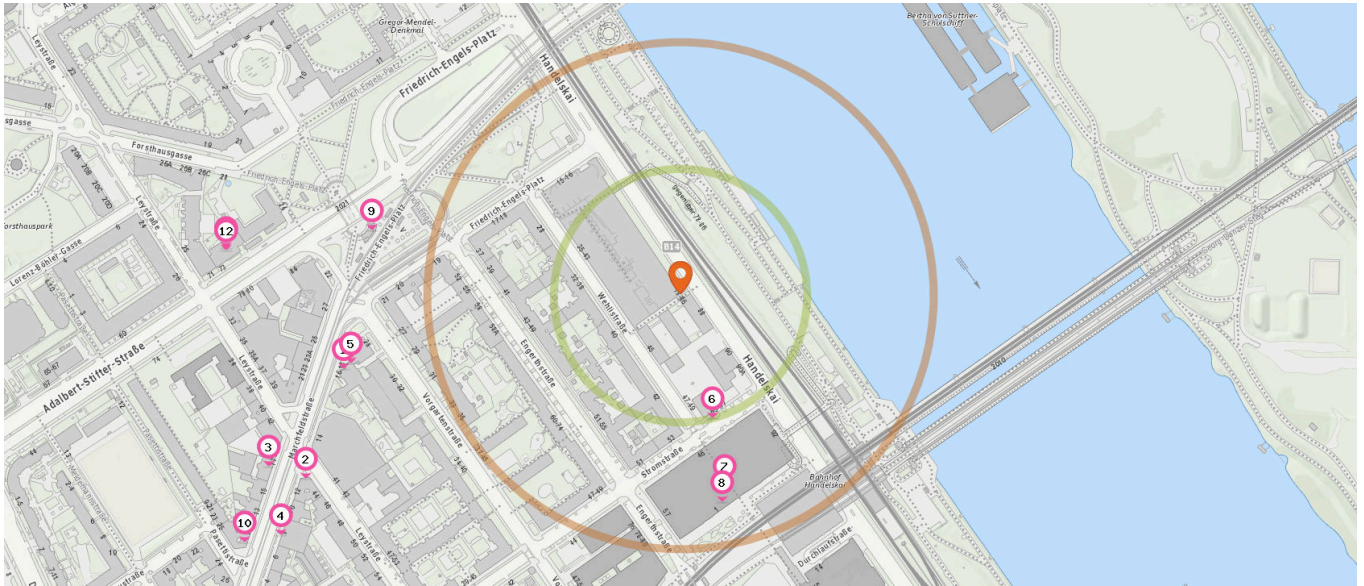

 Entspricht einer Gehzeit von ca. 2 Minuten

 Entspricht einer Gehzeit von ca. 4 Minuten

Kosmetik

Anzahl im Umkreis: 1

- 12. Sun & Beauty Lounge (570 m)
Adalbert-Stifter-Straße 69, 1200 Wien

Gastronomie & Beherbergung

Pro Kategorie werden maximal 25 Einträge angezeigt.

Entspricht einer Gehzeit von ca. 2 Minuten

Entspricht einer Gehzeit von ca. 4 Minuten

Restaurant

Anzahl im Umkreis: 4

1. Hao Sushi (340 m)
Marchfeldstraße 16-18, 1200 Wien
2. Siegreich (410 m)
Leystraße 44, 1200 Wien
3. Al Karam (440 m)
Marchfeldstraße 17, 1200 Wien
4. Don Carlo (460 m)
Marchfeldstraße 8, 1200 Wien

Cafe

Anzahl im Umkreis: 1

5. Süßes Eck (330 m)
Marchfeldstraße 16-18, 1200 Wien

8. McDonald's (210 m)
Wehlstraße, 1200 Wien
9. Kurze Pause (310 m)
Friedrich-Engels-Platz 5054, 1200 Wien

Bar

Anzahl im Umkreis: 1

10. Admiral Sportsbar (490 m)
Marchfeldstraße 11, 1200 Wien

Fast-Food Restaurant

Anzahl im Umkreis: 4

6. Auszeit (130 m)
Stromstraße 55-57, 1200 Wien
7. McDonalds Wien (190 m)
Rivergate / Handelskai 92, 1200 Wien