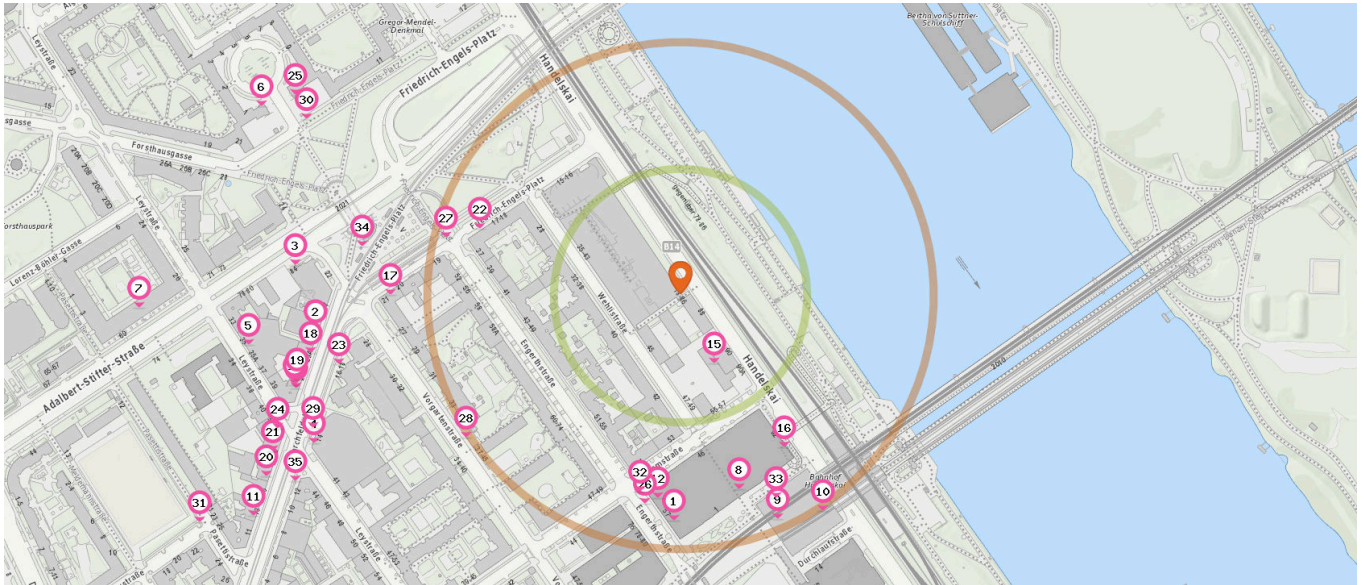

Fahrradverleih

Anzahl im Umkreis: 2

16. Citybike (210 m)
Wehlstraße, 1200 Wien
17. Citybike (330 m)
Friedrich-Engels-Platz 5054, 1200 Wien

Pro Kategorie werden maximal 25 Einträge angezeigt.

■ Entspricht einer Gehzeit von ca. 2 Minuten ■ Entspricht einer Gehzeit von ca. 4 Minuten

Bahnhof

Anzahl im Umkreis: 1

- 18. Handelskai (S1, S2, S3, S4, S45, S7) (230 m)
B14 92, 1200 Wien

Bushaltestelle

Anzahl im Umkreis: 7

- 20. Friedrich-Engels-Platz (11A, 11B, 5A) (270 m)
Friedrich-Engels-Platz 19, 1200 Wien
- 20. Friedrich-Engels-Platz (N8) (270 m)
Friedrich-Engels-Platz 19, 1200 Wien
- 21. Friedrich-Engels-Platz (11A, 5A) (290 m)
Vorgartenstraße 27, 1200 Wien
- 21. Friedrich-Engels-Platz (N8) (290 m)
Vorgartenstraße 27, 1200 Wien
- 22. Friedrich-Engels-Platz (N29, N31) (340 m)
Friedrich-Engels-Platz 5054, 1200 Wien
- 23. Leystraße (11A, 5A) (500 m)
Leystraße 25, 1200 Wien
- 23. Leystraße (N29) (500 m)
Leystraße 25, 1200 Wien

Straßenbahnhaltestelle

Anzahl im Umkreis: 1

- 24. Friedrich-Engels-Platz (2, 31, 33) (310 m)
Friedrich-Engels-Platz 5054, 1200 Wien

U-Bahn Station

Anzahl im Umkreis: 1

- 19. Handelskai (U6) (260 m)
B14 92, 1200 Wien

Alltags- & Nahversorgung

Pro Kategorie werden maximal 25 Einträge angezeigt.

 Entspricht einer Gehzeit von ca. 2 Minuten

 Entspricht einer Gehzeit von ca. 4 Minuten

Supermarkt

Anzahl im Umkreis: 7

1. BILLA Wien (220 m)
Engerthstrasse 59 A, 1200 Wien
2. Tedi Wien (360 m)
Marchfeldstraße 25, 1200 Wien
3. SPAR Wien (380 m)
Friedrich-Engels-Platz 22, 1200 Wien
4. HOFER (390 m)
Marchfeldstr. 14, 1200 Wien
5. Abasen Supermarkt (430 m)
Leystraße 35, 1200 Wien
6. Konak (450 m)
Friedrich-Engels-Platz 1, 1200 Wien
7. Almer (530 m)
Adalbert-Stifter-Straße 69, 1200 Wien