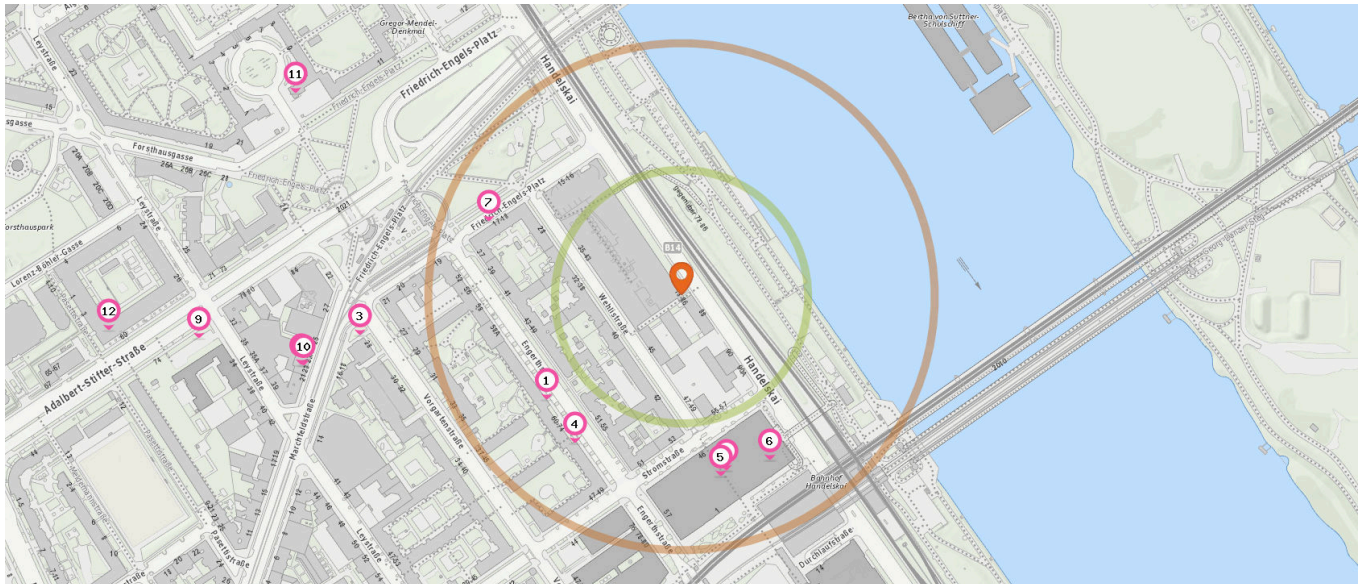

Computergeschäft

Anzahl im Umkreis: 2

2. e-tec Wien 20 (180 m)
Handelskai 92, 1200 Wien
3. Expert (320 m)
Marchfeldstraße 16-18, 1200 Wien

Florist

Anzahl im Umkreis: 2

4. Michaela (180 m)
Engerthstraße 60-74, 1200 Wien
5. Blumen B&B (180 m)
Handelskai 92, Gate 1, 1200 Wien

Trafik

Anzahl im Umkreis: 4

6. Trafik Wien (180 m)
Handelskai 92, 1200 Wien

7. Trafik Wien (200 m)
Friedrich-Engels-Platz 18, 1200 Wien
8. Trafik Wien (380 m)
Marchfeldstraße 23, 1200 Wien
9. Trafik Wien (480 m)
Adalbert-Stifter-Straße 65-67, 1200 Wien

 Entspricht einer Gehzeit von ca. 2 Minuten

 Entspricht einer Gehzeit von ca. 4 Minuten

Kosmetik

Anzahl im Umkreis: 1

- 12. Sun & Beauty Lounge (570 m)
Adalbert-Stifter-Straße 69, 1200 Wien

Gastronomie & Beherbergung

Pro Kategorie werden maximal 25 Einträge angezeigt.

Entspricht einer Gehzeit von ca. 2 Minuten

Entspricht einer Gehzeit von ca. 4 Minuten

Restaurant

Anzahl im Umkreis: 4

1. Hao Sushi (340 m)
Marchfeldstraße 16-18, 1200 Wien
2. Siegreich (410 m)
Leystraße 44, 1200 Wien
3. Al Karam (440 m)
Marchfeldstraße 17, 1200 Wien
4. Don Carlo (460 m)
Marchfeldstraße 8, 1200 Wien