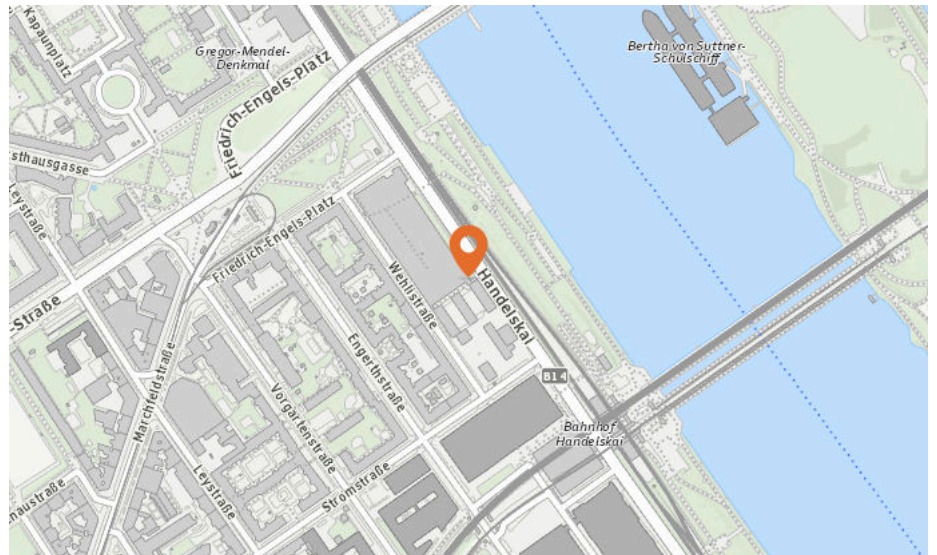

Lärm Industrie

In diesem Gebiet wurde kein Lärm dieser Kategorie gemessen.