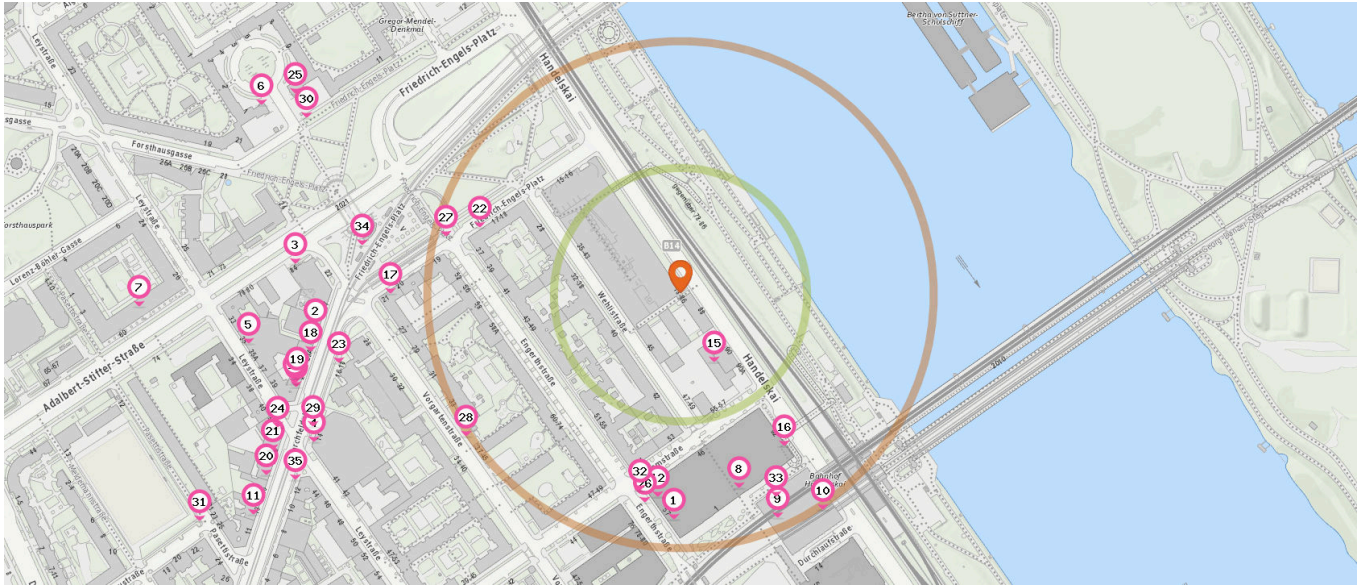

Alltags- & Nahversorgung

Pro Kategorie werden maximal 25 Einträge angezeigt.

 Entspricht einer Gehzeit von ca. 2 Minuten

 Entspricht einer Gehzeit von ca. 4 Minuten

Supermarkt

Anzahl im Umkreis: 7

1. BILLA Wien (220 m)
Engerthstrasse 59 A, 1200 Wien
2. Tedi Wien (360 m)
Marchfeldstraße 25, 1200 Wien
3. SPAR Wien (380 m)
Friedrich-Engels-Platz 22, 1200 Wien
4. HOFER (390 m)
Marchfeldstr. 14, 1200 Wien
5. Abasen Supermarkt (430 m)
Leystraße 35, 1200 Wien
6. Konak (450 m)
Friedrich-Engels-Platz 1, 1200 Wien
7. Almer (530 m)
Adalbert-Stifter-Straße 69, 1200 Wien

Drogerie

Anzahl im Umkreis: 1

12. BIPA Wien (200 m)
Engerthstrasse 59, 1200 Wien

Bank

Anzahl im Umkreis: 2

13. Erste Bank und Sparkasse (390 m)
Marchfeldstraße 21, 1200 Wien
14. BAWAG P.S.K. Filiale (390 m)
Marchfeldstraße 21, 1200 Wien

Pro Kategorie werden maximal 25 Einträge angezeigt.

■ Entspricht einer Gehzeit von ca. 2 Minuten ■ Entspricht einer Gehzeit von ca. 4 Minuten

Post

Anzahl im Umkreis: 1

- 15. bp Tankstelle Wien (Post Partner) (80 m)
Handelskai 90, 1200 Wien

Friseur

Anzahl im Umkreis: 5

- 16. Klipp Wien (180 m)
Handelskai 92, 1200 Wien
- 17. Corinna Rauch (290 m)
Friedrich-Engels-Platz 21, 1200 Wien

- 18. Sea Style (370 m)
Marchfeldstraße 23A, 1200 Wien
- 19. Cut 20 (390 m)
Marchfeldstraße 21, 1200 Wien
- 20. Herrenfriseur Europa (450 m)
Marchfeldstraße 17, 1200 Wien