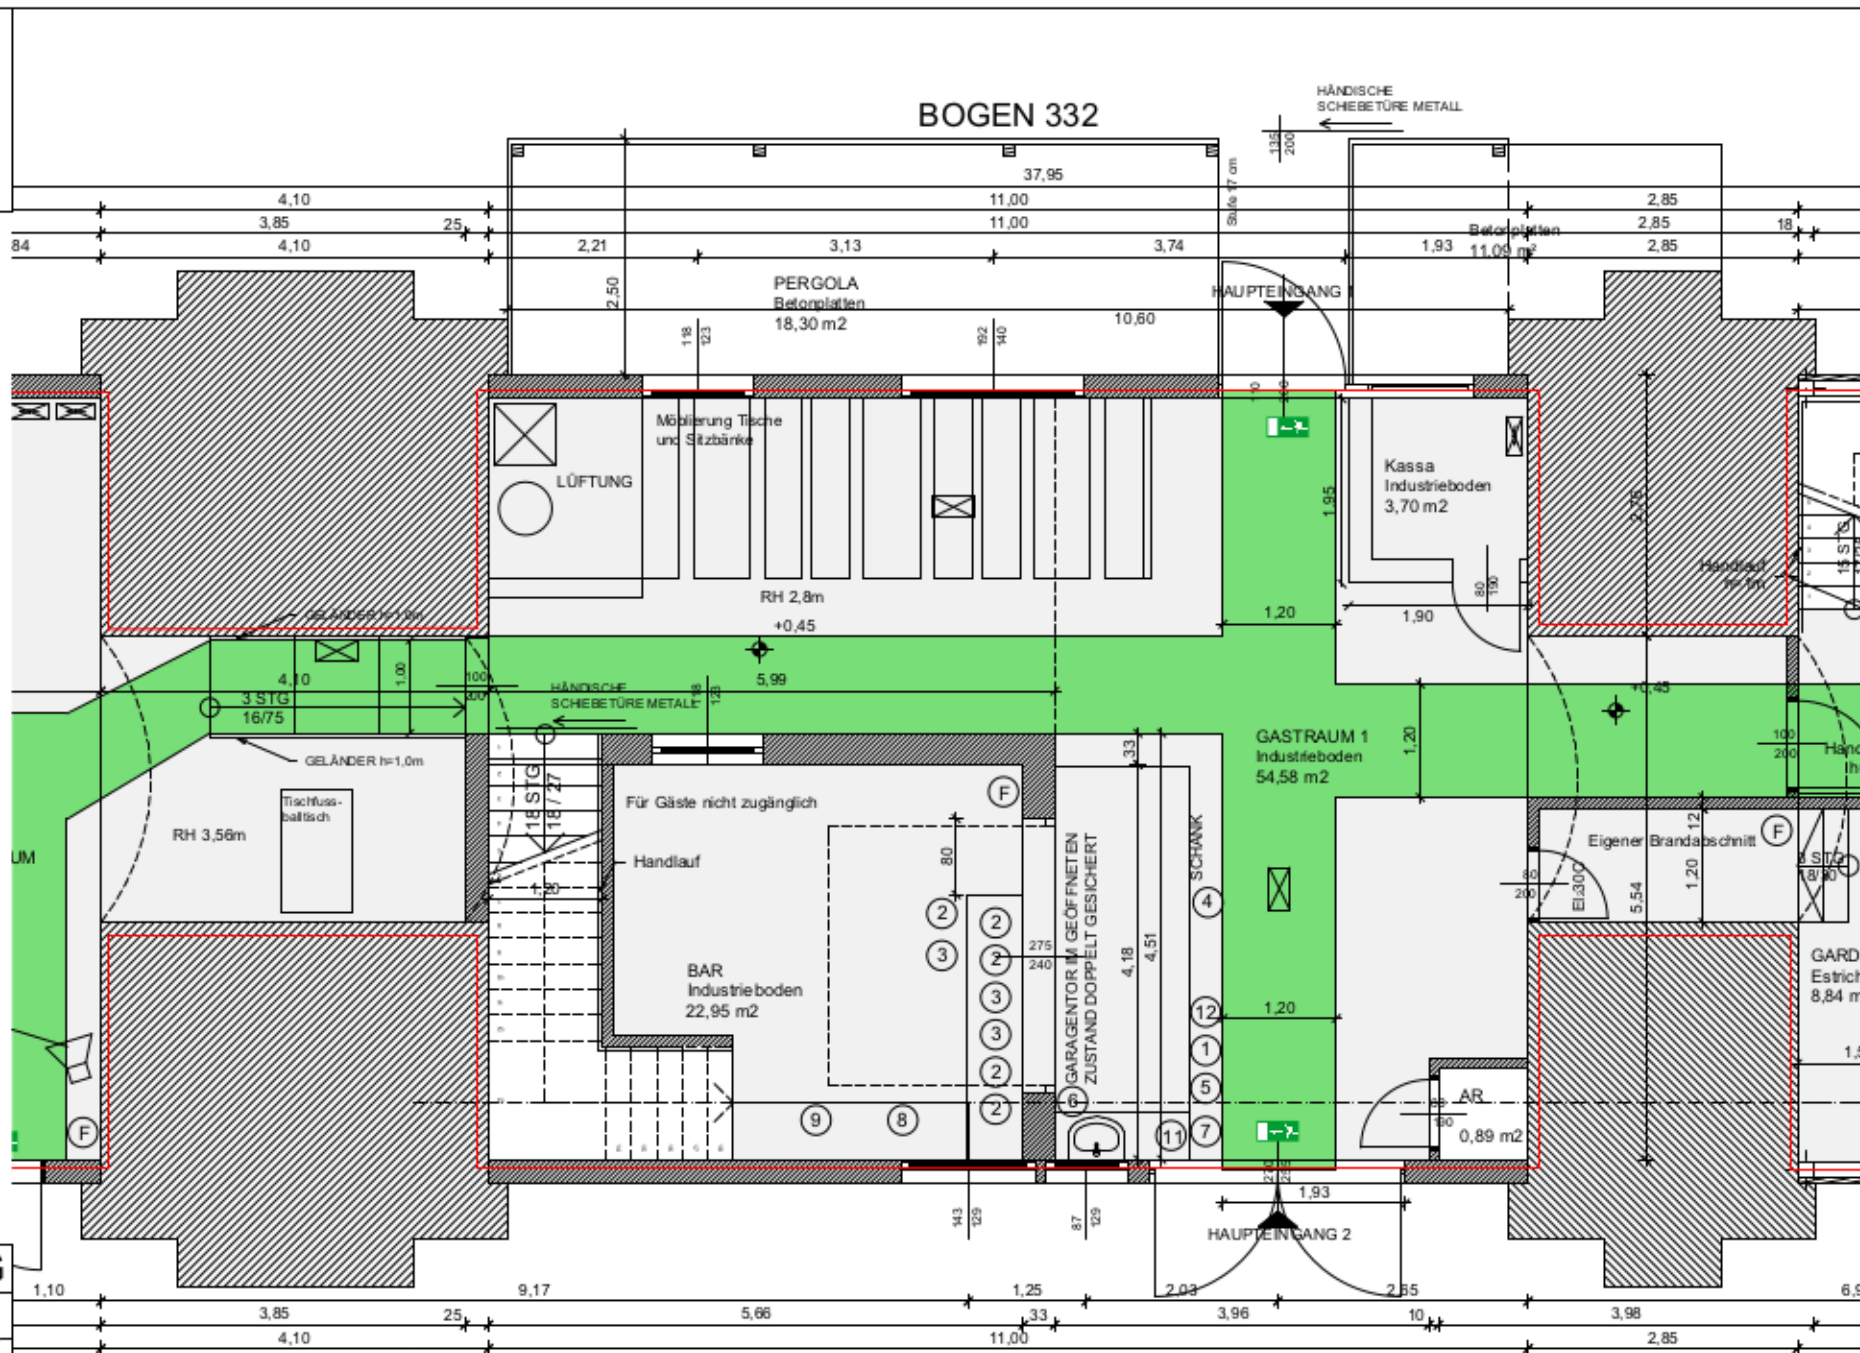

-  Notleuchte
-  Zusatzleuchte
-  Elektroverteiler
-  Betriebsanlagengrenze
-  Verkehrsweg (1,2m breit)
-  Raumfläche RH>2,00m

EINREICHUNG

U-Bahnbögen 331-333 /
Spittelauerfände 12

dasWerk
Spittelauerfände 12
1190 Wien
Tel: +43 676 95 85 389
Email: stizz@daswerk.org