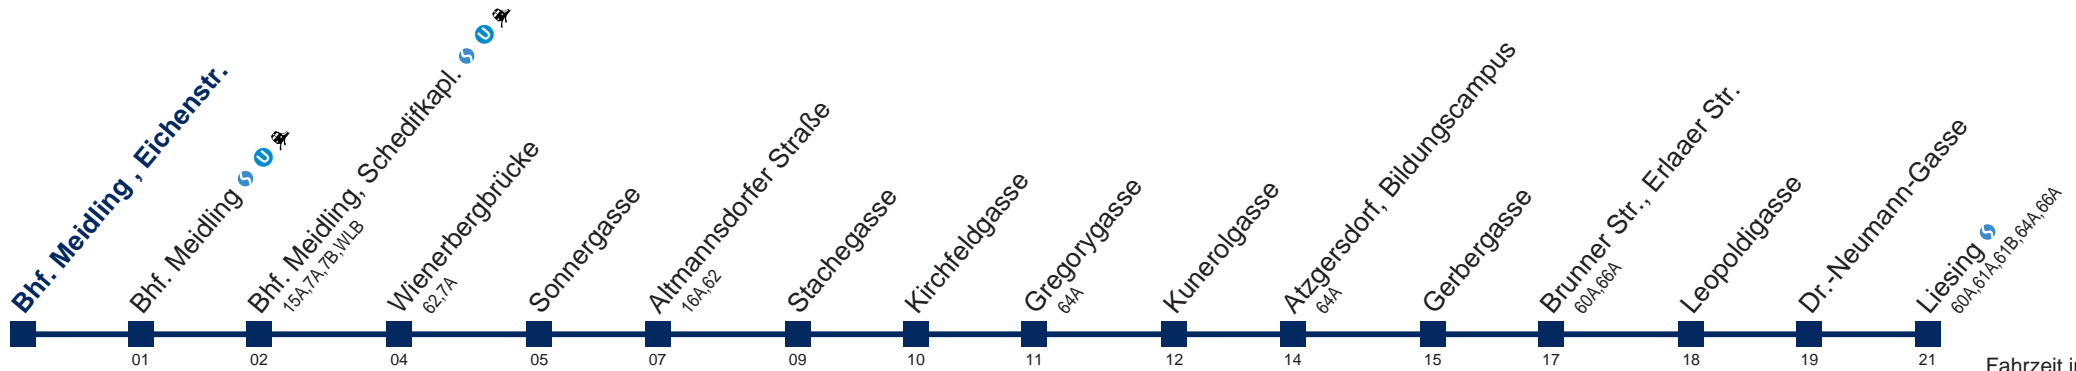

# 62A Liesing

Fahrzeit in Minuten  
zur Hauptverkehrszeit

## Montag-Freitag (Schule)

5	00	07	17	27	37	48	57	
6	07	17	27	34	41	49	56	
7	04	11	19	26	34	41	49	56
8	04	11	19	26	34	41	49	57
9	07	17	27	37	47	57		
10	07	17	27	37	47	57		
11	07	17	26	34	41	49	56	
12	04	11	19	26	34	41	49	56
13	04	11	19	26	34	41	49	56
14	04	11	19	26	34	41	49	56
15	04	11	19	26	34	41	49	56
16	04	11	19	26	34	41	49	56
17	04	11	19	26	34	41	49	56
18	04	11	19	26	34	41	49	57
19	07	17	27	37	47	58		
20	09	20	30	40	50			
21	00	10	20	30	40	50		
22	00	10	20	30	45			
23	00	15	30	45				
0	00	15						