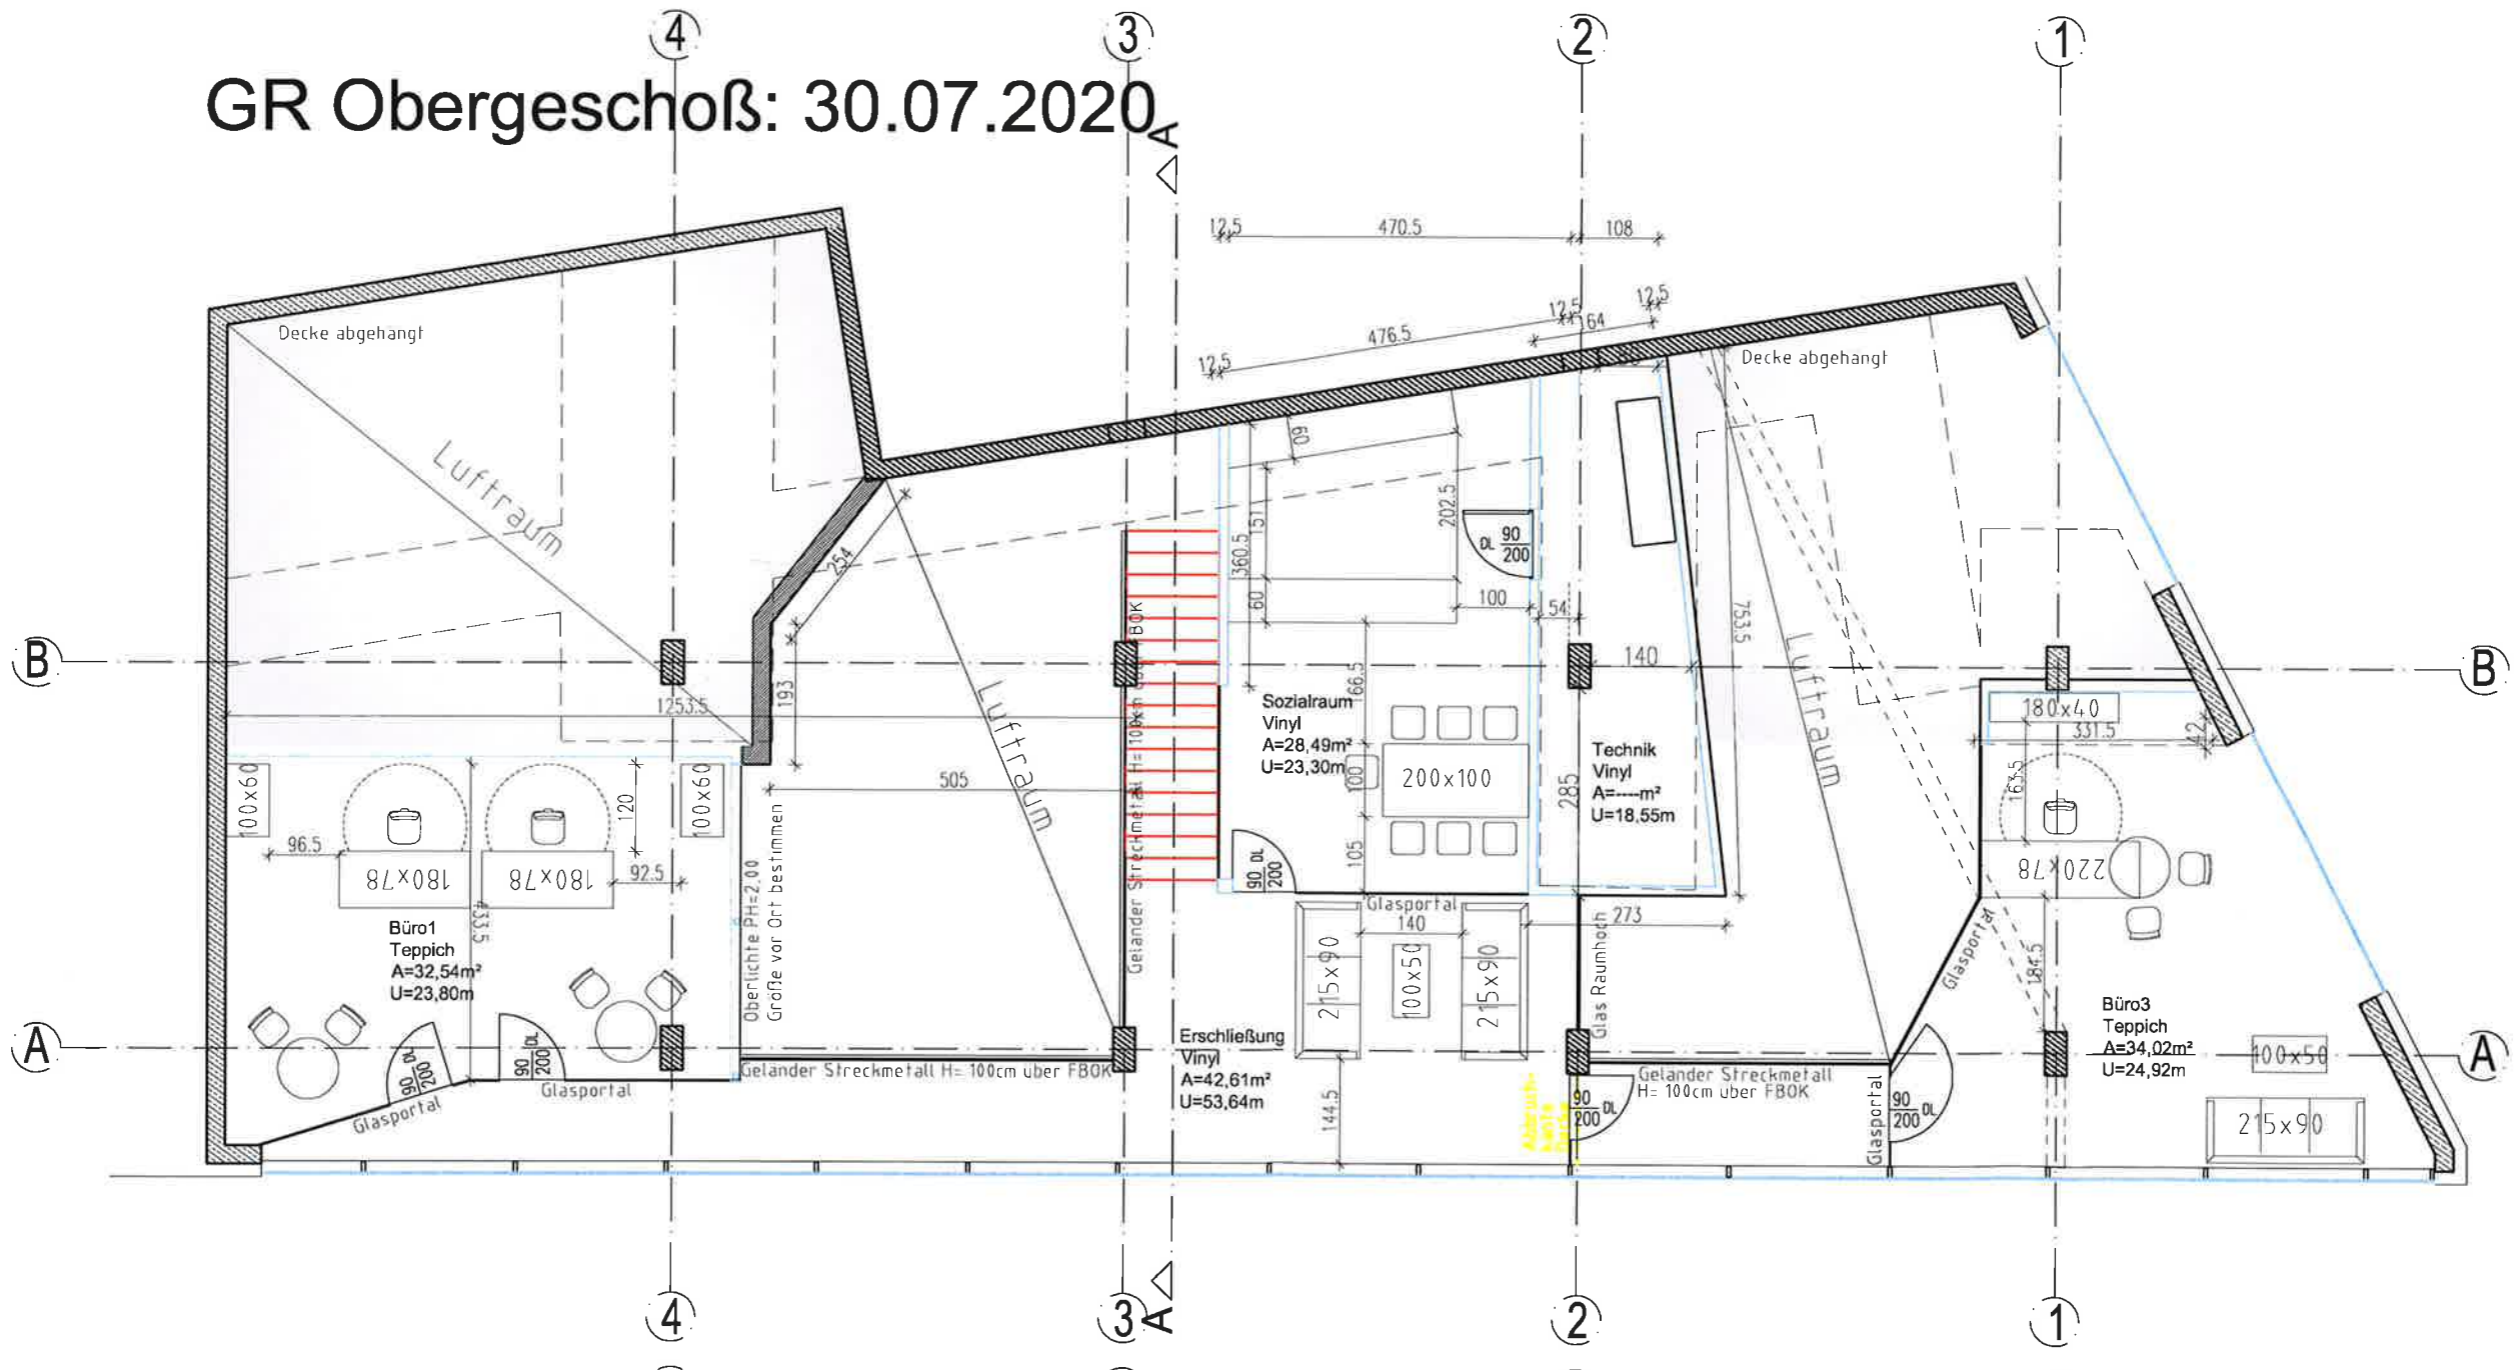

GR Obergeschoß: 30.07.2020

PROJEKT: NOSUN BÜRO-AUSBAU		PLANINHALT: GREG	
GEZEICHNET: H.R.		MASZTAB: 1:100 <small>bei Originaldruck</small>	DATUM: 13.7.2020