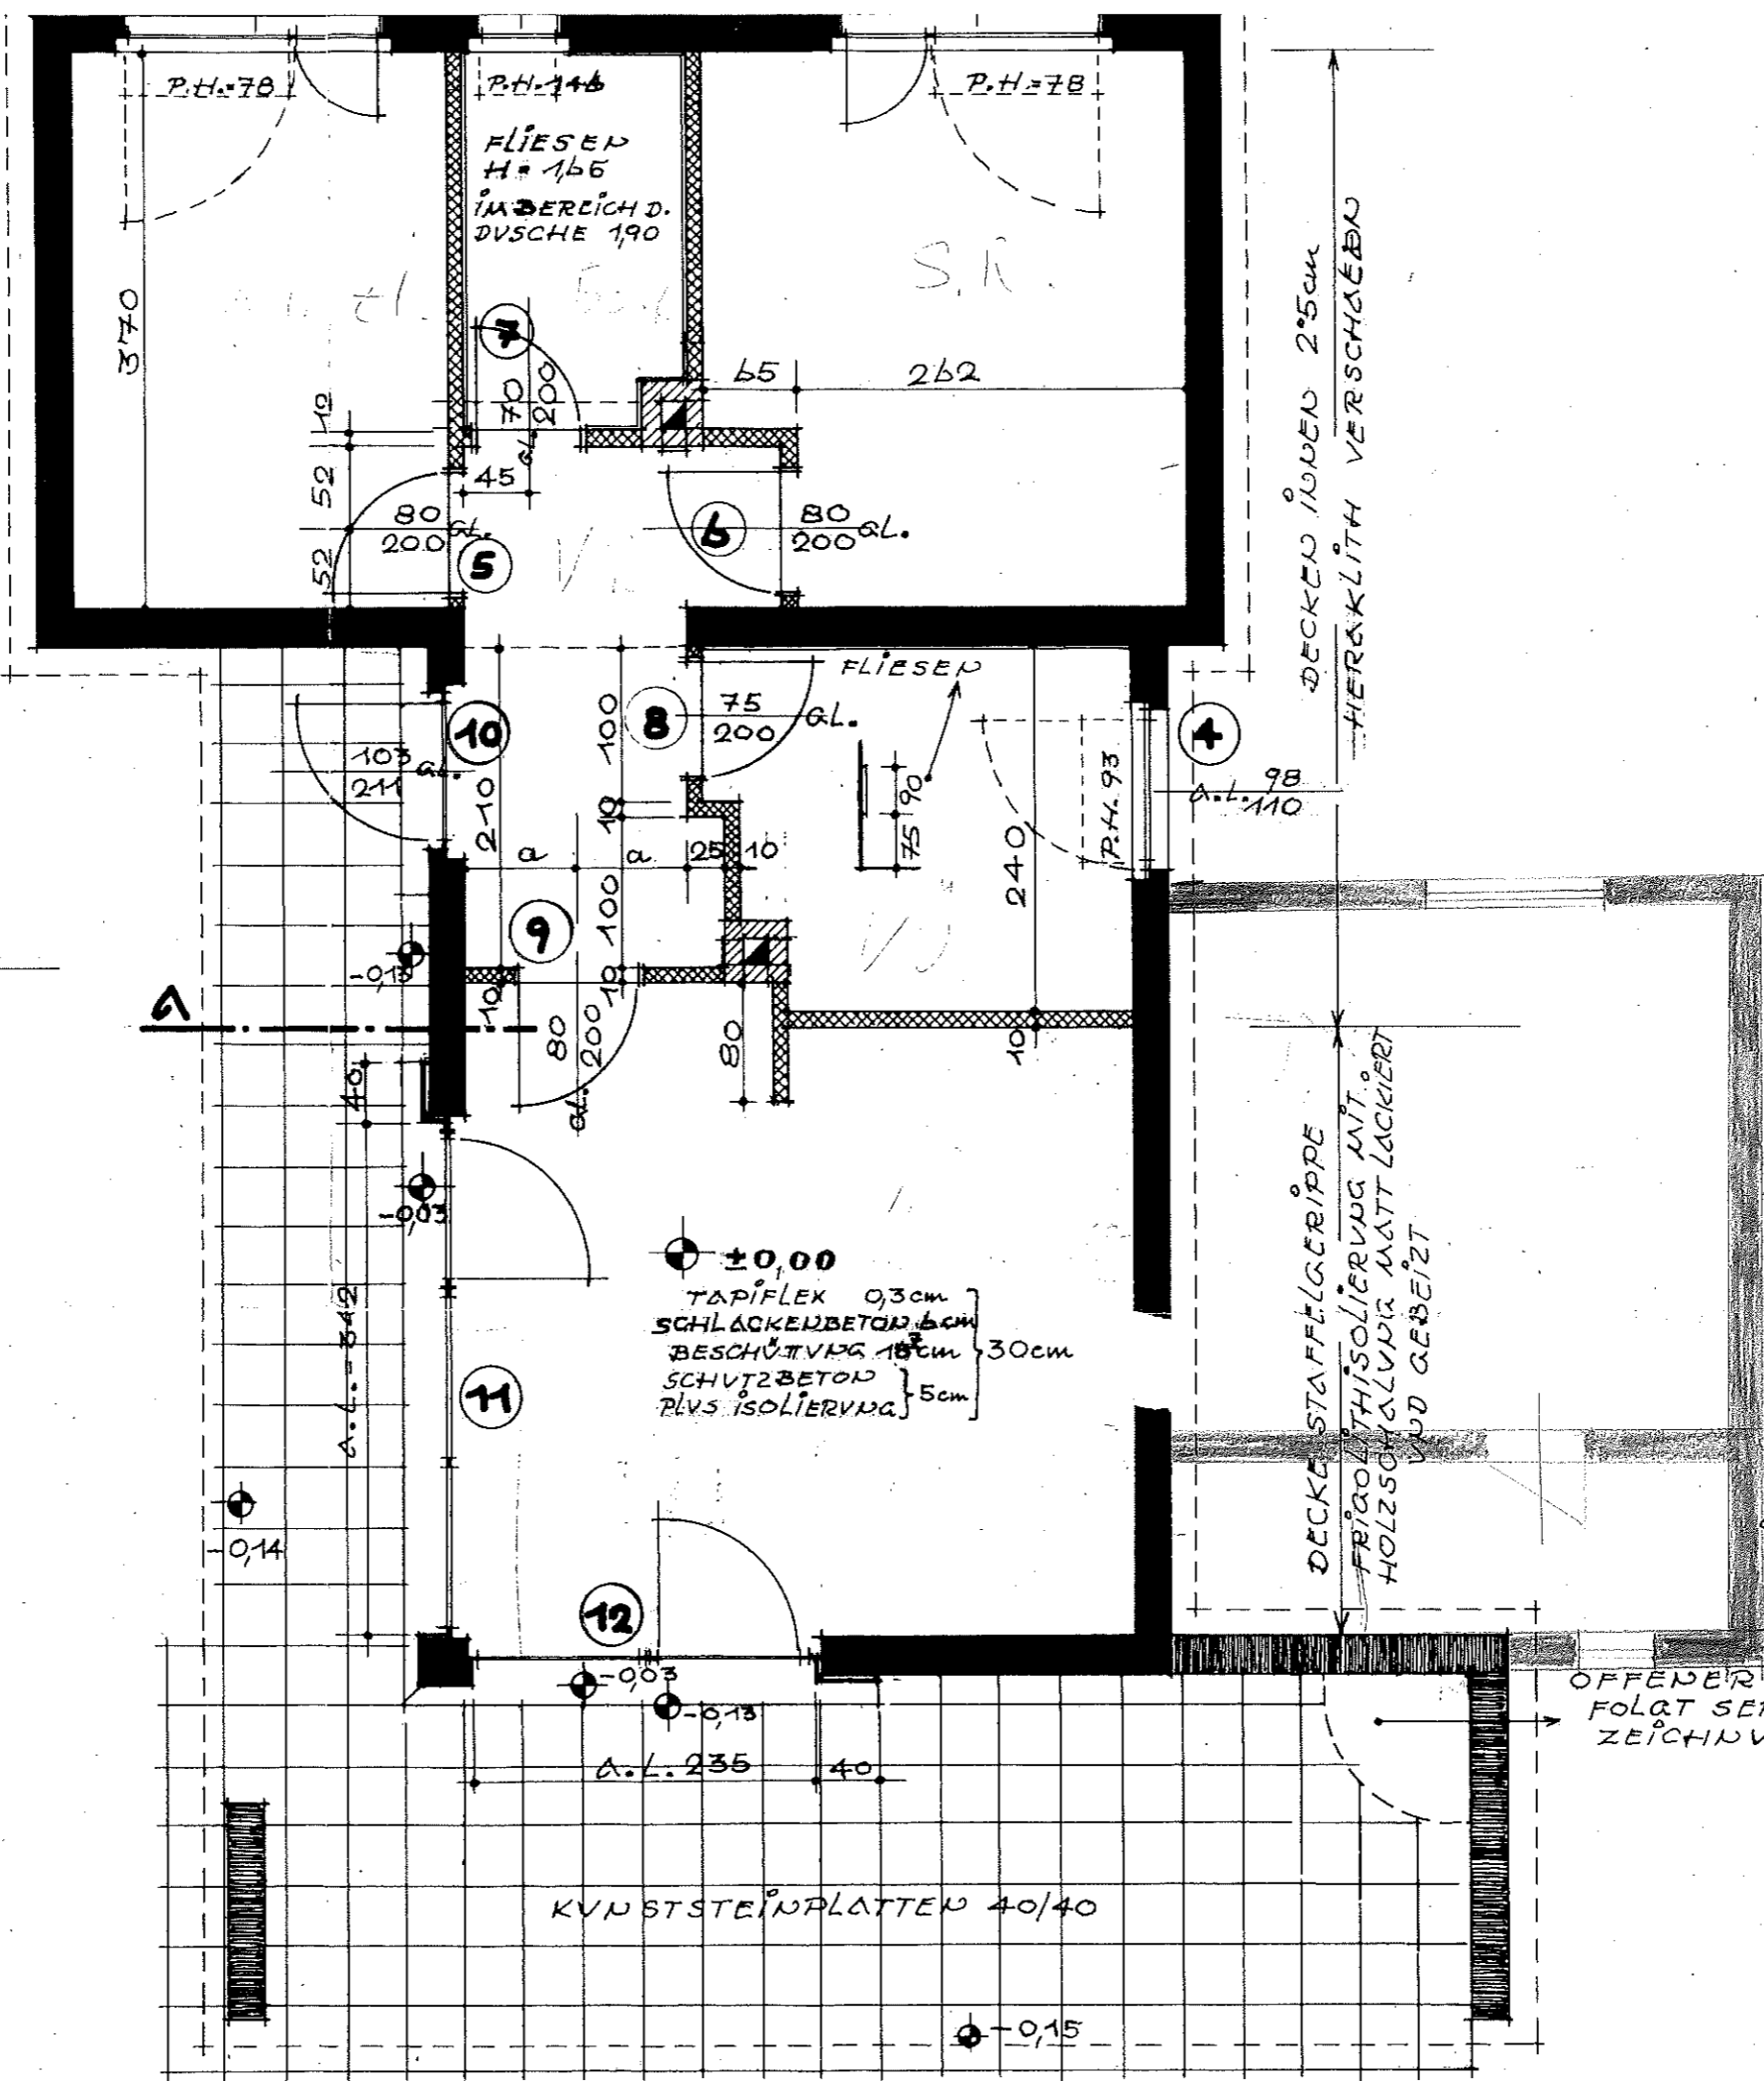

HOLZSCHÄLVUNG

DECKEN INNEN MIT 2.5cm
HERAKLITH VERSCHÄLEB

DECKEN INNEN 2.5cm
HERAKLITH VERSCHÄLEB

IEHE FOLGENDE DAZUGEHÖRENDE
ZEICHNUNGEN (DETAILE U. ANSICHTEN)

- Z.NR: 7, 8, 9, 27/64 ✓
 - Z.NR: 10/64 ✓
 - Z.NR: 12, 15, 16, 17/64 ✓
 - Z.NR: 22, 23/64 ✓
 - Z.NR: 26/64 (2x)
 - 12/63 ✓ 25/64 ✓
- Glaswand NR Polierplan

Z.NR: 12/64, 15/64

±0,00
TAPIFLEX 0,3cm
SCHLACKENBETON 6cm
BESCHÜTTUNG 18cm } 30cm
SCHUTZBETON
PLVS. ISOLIERUNG } 5cm

DECKE STAFFELGRIPPE
FRIGORISOLIERUNG MIT
HOLZSCHÄLVUNG MATT LACIERT
UND GEBEIZT

OFFENER KAMIN
FOLGT SEPARATE
ZEICHNUNG

KUNSTSTEINPLATTEN 40/40

GRUNDRISS