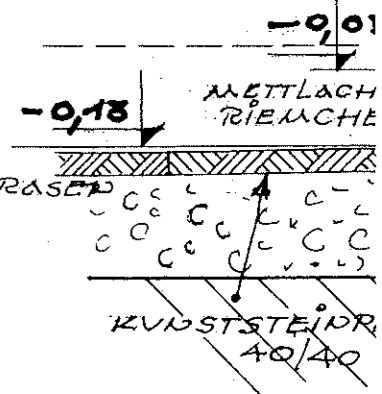

HOLZSCHÄLVUNG

DECKEN INNEN MIT 2.5cm
HERAKLITH VERSCHÄLEB

DECKEN INNEN 2.5cm
HERAKLITH VERSCHÄLEB

IEHE FOLGENDE DAZUGEHÖRENDE
ZEICHNUNGEN (DETAILE U. ANSICHTEN)

- Z.NR: 7, 8, 9, 27/64 ✓
 - Z.NR: 10/64 ✓
 - Z.NR: 12, 15, 16, 17/64 ✓
 - Z.NR: 22, 23/64 ✓
 - Z.NR: 26/64 (2x)
 - 12/63 ✓ 25/64 ✓
- Glaswand NR Polierplan

Z.NR: 12/64, 15/64

±0,00
TAPIFLEX 0,3cm
SCHLACKENBETON 6cm
BESCHÜTTUNG 18cm } 30cm
SCHUTZBETON
PLVS. ISOLIERUNG } 5cm

DECKE STAFFELGRIPPE
FRIGORISOLIERUNG MIT
HOLZSCHÄLVUNG MATT LACIERT
UND GEBEIZT

OFFENER KAMIN
FOLGT SEPARATE
ZEICHNUNG

KUNSTSTEINPLATTEN 40/40

GRUNDRISS