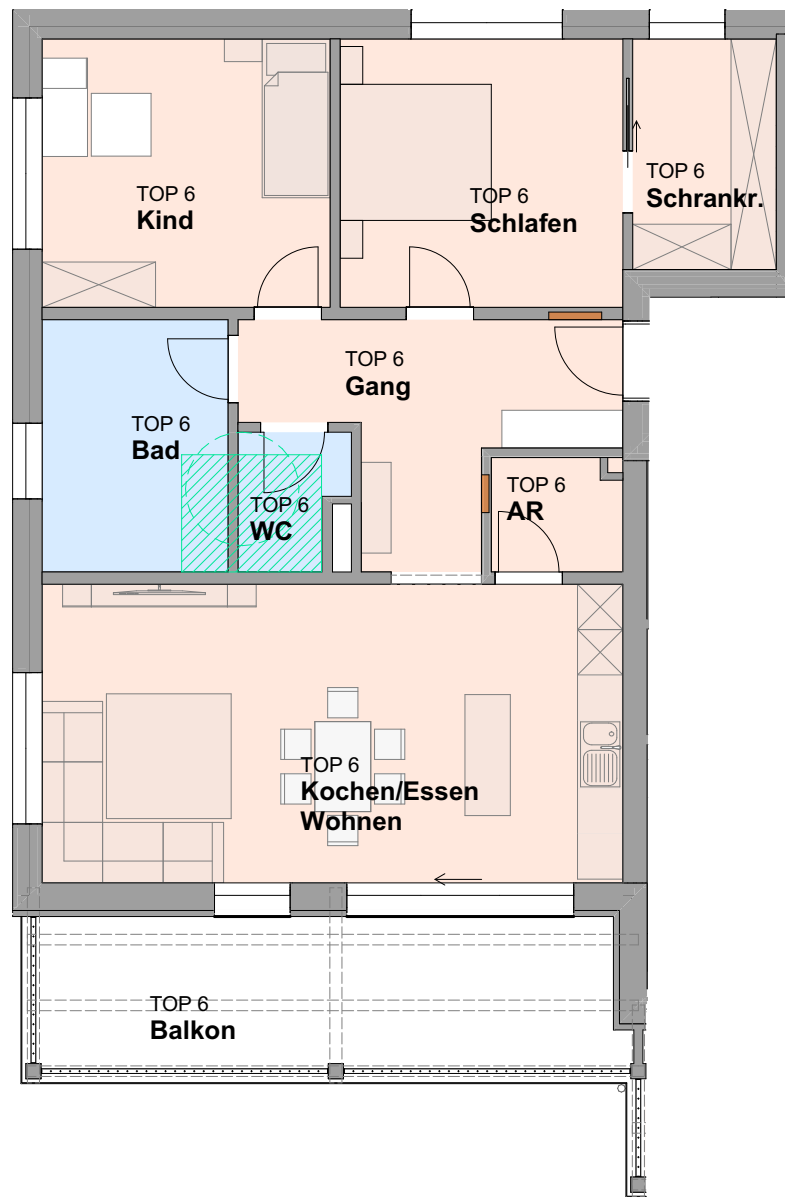

Haus B, Top 6

Top 6, Haus B, 1.Obergeschoß
3 Zimmer
Bad, WC, AR
Fläche 86,86m² (ohne Balkon)
Balkon 15,50 m²

0 1m 5m

Maßstab 1:100