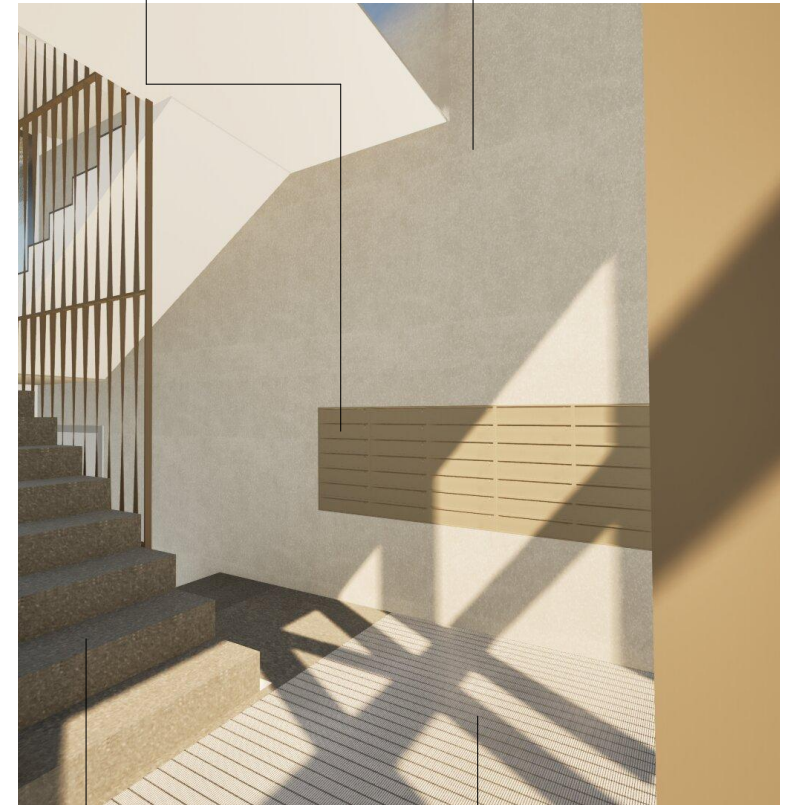

BEREICH STIEGENHAUS | GÄNGE
Feinsteinzeug
Farbe: beigegrau

INNEN
ABSTREIFMATTE