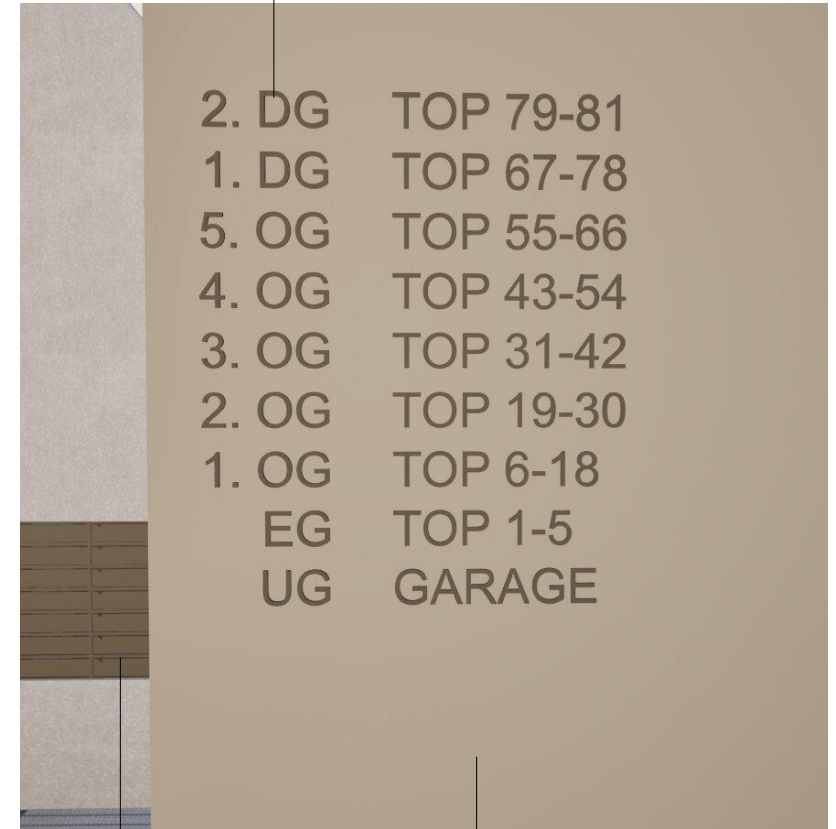

## FRIES FÜR WEGWEISER, WOHNUNGSTÜREN, SOCKELLEISTE

Malerei  
Farbe: beige

AUFZUG

GESCHOSSÜBERSICHT

Aluminium geklebt  
Farbe: beigegrau

GESCHOSSÜBERSICHT IM ERDGESCHOSS

Einzelbuchstaben und -ziffern:  
Aluminium geklebt  
Farbe: beigegrau

STIEGE & STIEGENWANGE

Feinsteinzeug  
Farbe: beigegrau

STIEGENAUGE

Flachstahlgeländer  
Farbe: beige

BRIEFFACHANLAGE

RAHMEN

Malerei  
Farbe: beige

DECKE  
Farbe: hellgrau