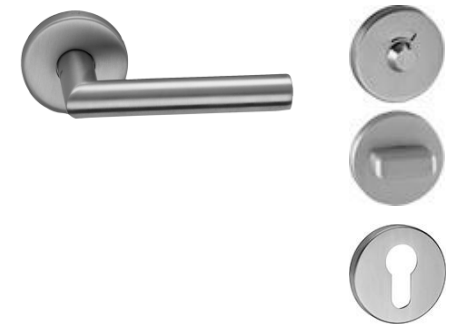

SICHTBESCHLAG INNENTÜREN

Edelstahl